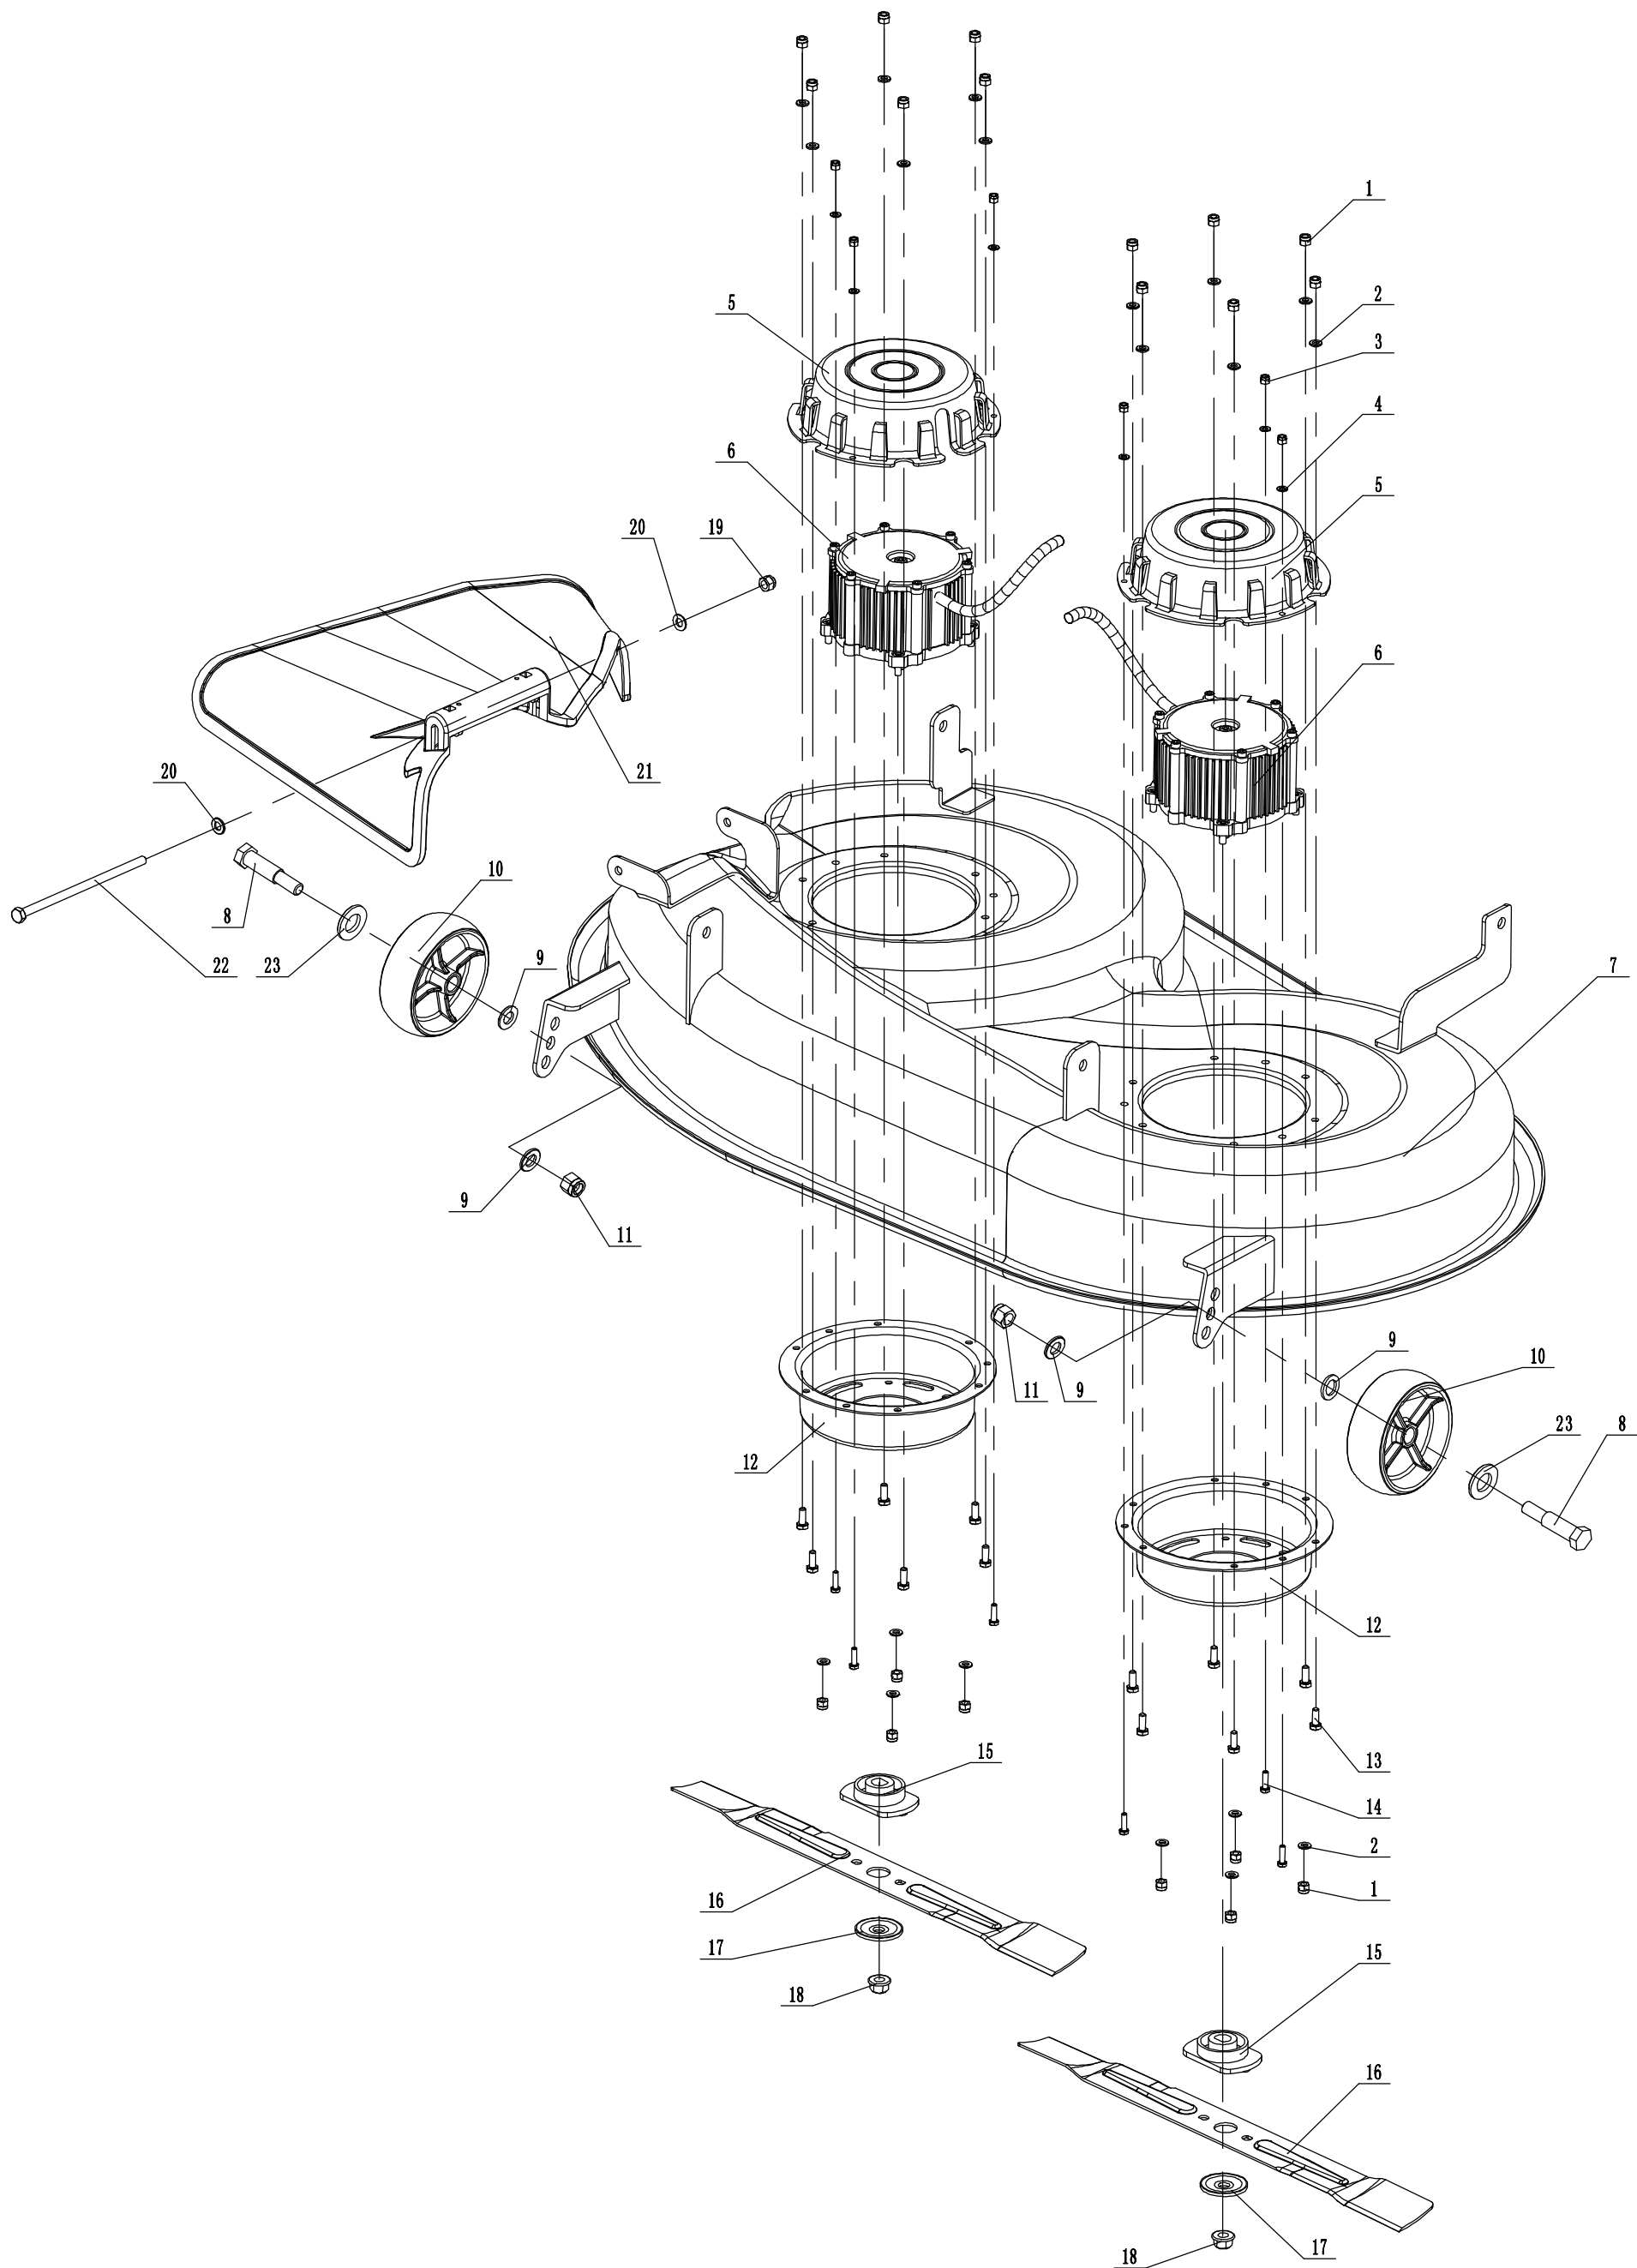

Model: ZERO 107E

Blade disc

N	ART	Name	QTY
1	U455-00013	Lock Nut - M6	20
2	U455-00054	Washer - 6x1.6	20
3	U455-00006	Lock Nut - M5	6
4	U506-00049	Washer - 5x1.6	6
5	ZT107-0133	Engine cover	2
6	ZT107-0134	Engine	2
7	ZT107-0135	Blade Disc	1
8	ZT107-0136	Wheel shaft	2
9	UR200-00074	Washer - 12x2.5	4
10	ZT107-0137	Scroll wheel	2
11	UR200-00076	Lock Nut - M12	2
12	UR810-00115	Engine base	2
13	UG700-00138	Bolt - M6x16	12
14	UG806-00023	Bolt - M5x16	6
15	UR760-00100	Adapter	2
16	ZT107-0138	Blade	2
17	U455-00049	Dish Washer	2
18	UT160-00022	Lock Nut - M10	2
19	U455-00007	Lock Nut - M8	1
20	U455-00061	Washer - 8x1.6	2
21	ZT107-0139	Deflector	1
22	ZT107-0140	Bolt - M8x170	1
23	ZT107-0141	Washer	2