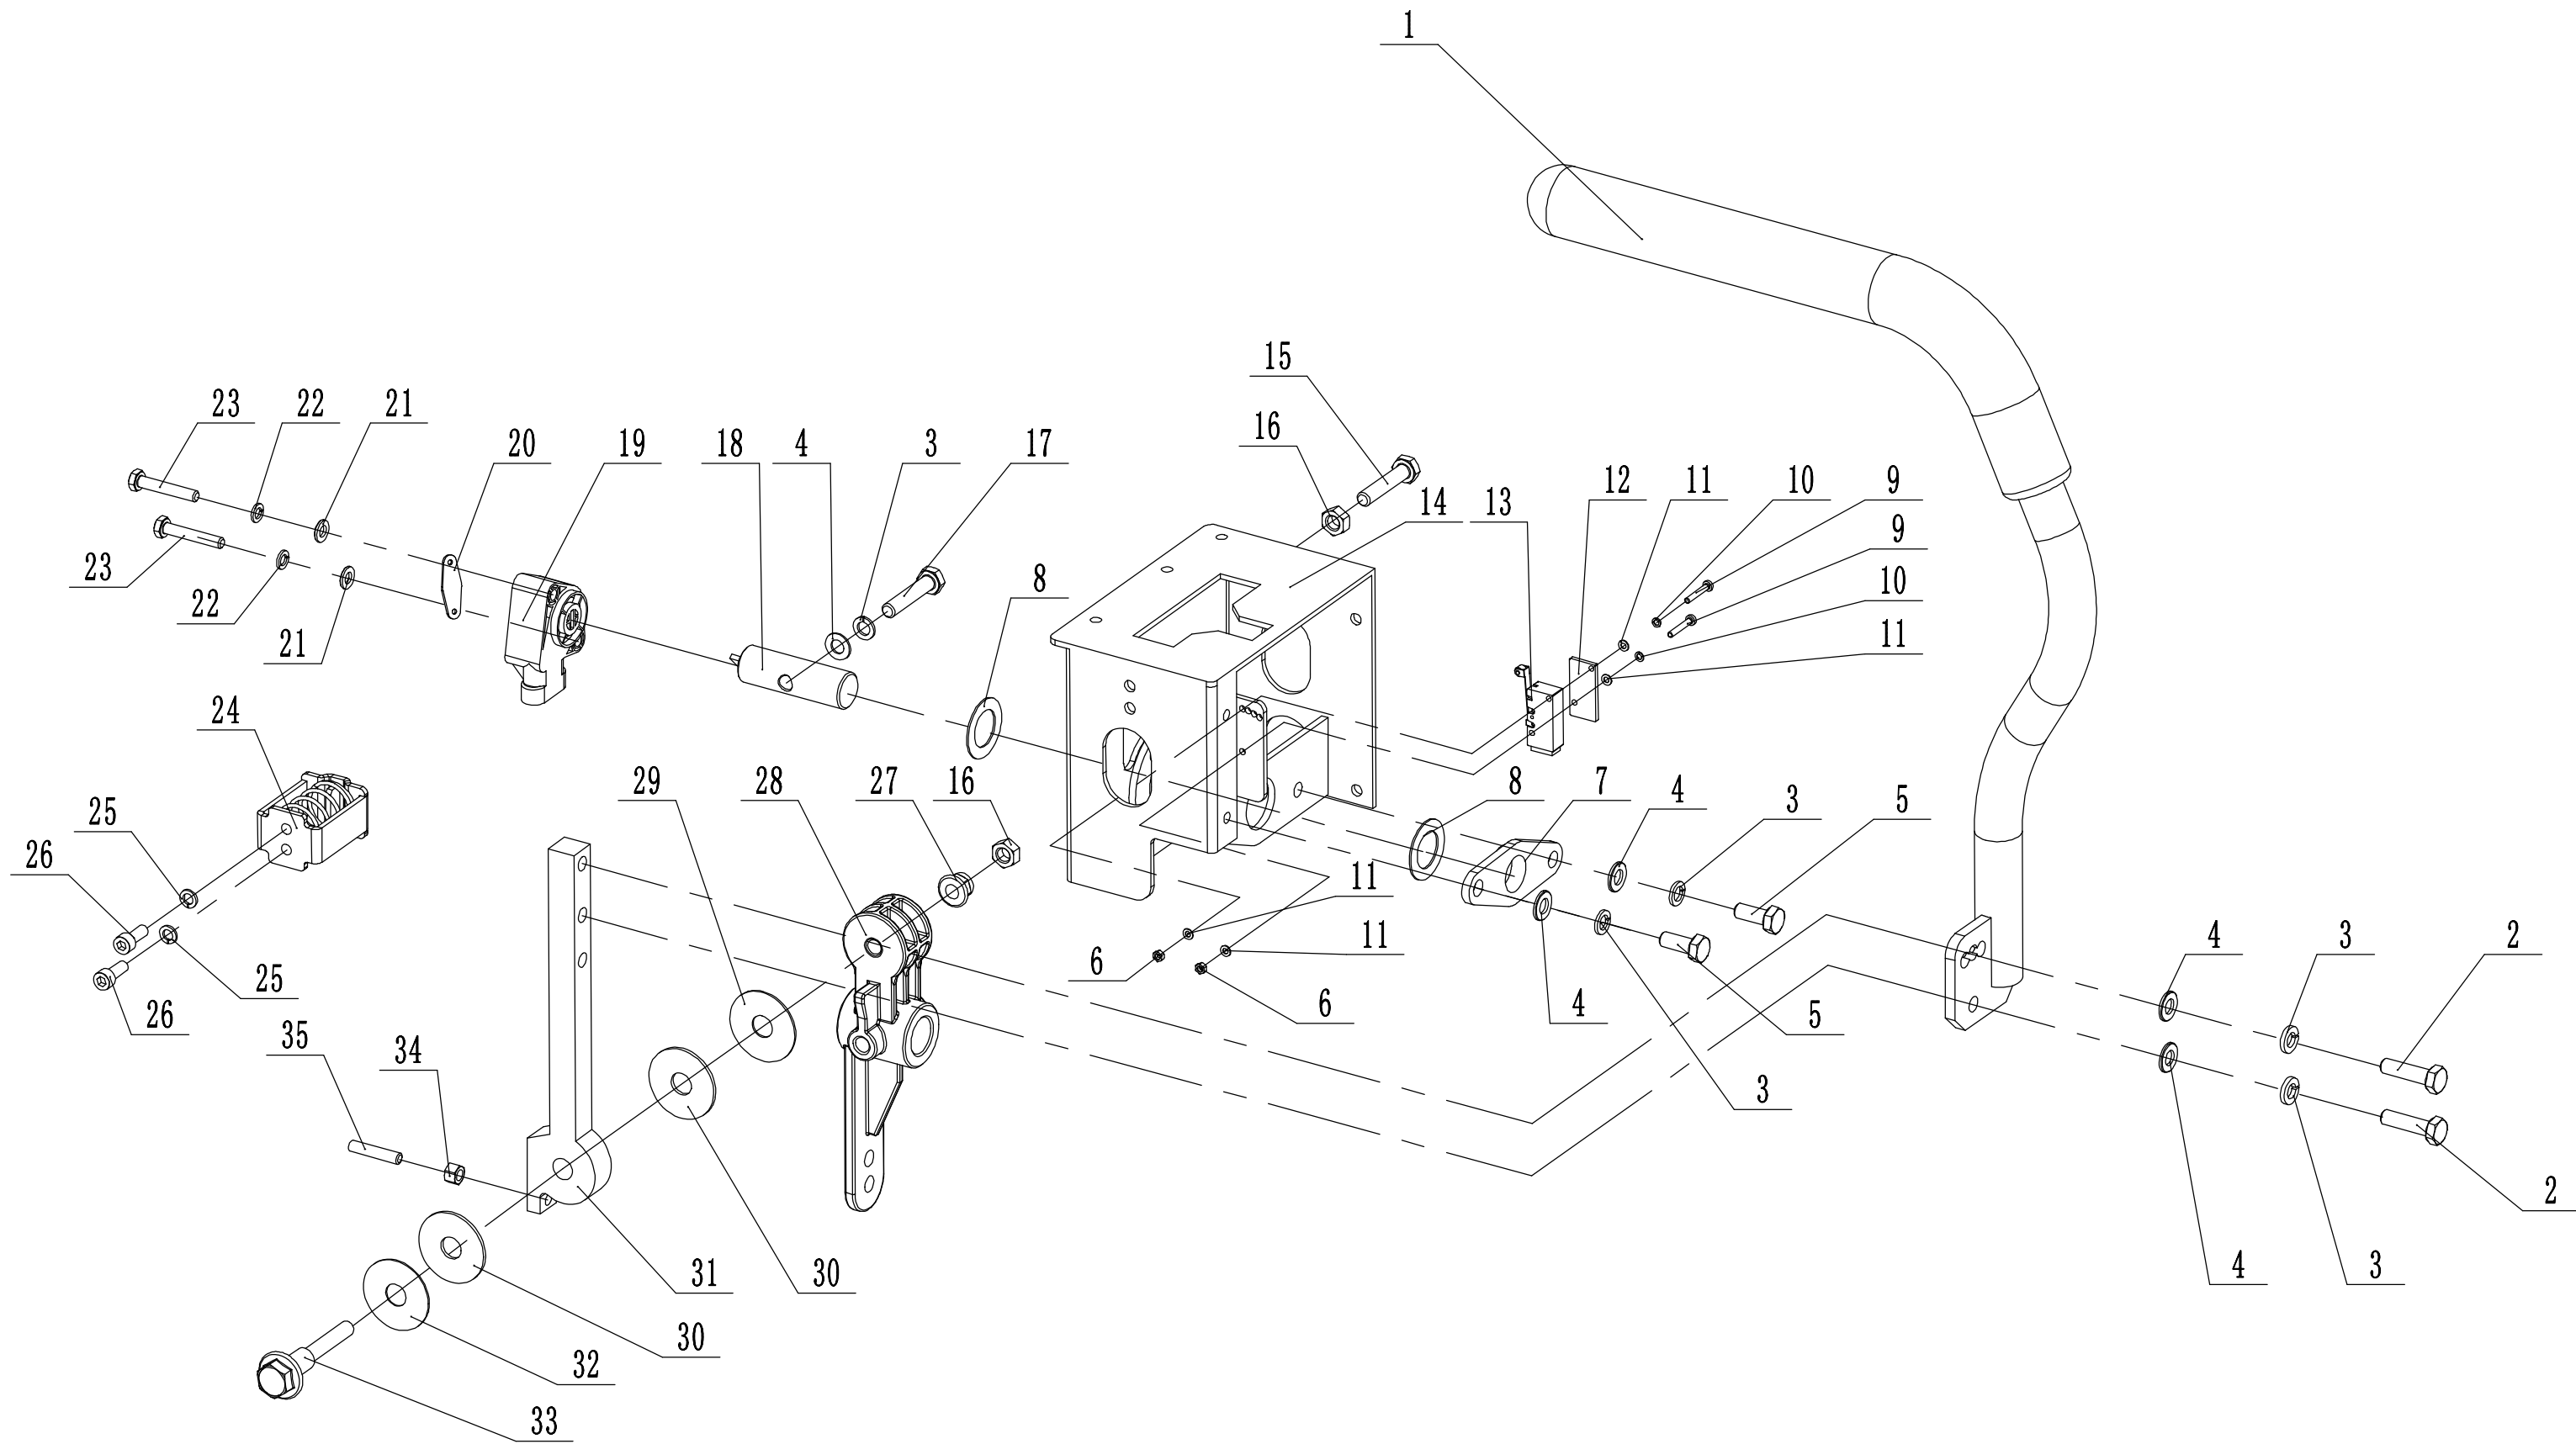

Model: ZERO 107E

Right handle part

N	ART	Name	QTY
1	ZT107-0101	Right handle	1
2	UG806-00029	Bolt - M8x25	2
3	UR420-00008	Spring Washer - 8x2.4	5
4	U455-00061	Washer - 8x1.6	5
5	UG806-00029	Bolt - M8x25	2
6	UR200-00079	Nut - M3	2
7	ZT107-0102	Pressure plate	1
8	ZT107-0039	Damping pad	2
9	UV160-00024	Screw - M3x20	2
10	UR200-00080	Spring Washer - 3x0.6	2
11	UV160-00036	Washer - 3x0.5	4
12	ZT107-0104	Pressure plate	1
13	ZT107-0041	Switch	1
14	ZT107-0106	Mounting plate	1
15	UG390-00064	Bolt - M8x55	1
16	UG700-00022	Nut - M8	2
17	UG390-00064	Bolt - M8x55	1
18	ZT107-0107	Shaft	1
19	ZT107-0044	Electronic throttle	1
20	ZT107-0109	Mounting plate	1
21	UZT85-00135	Washer - 4x0.5	2
22	ZT107-0046	Spring Washer - 4x1.1	2
23	ZT107-0047	Bolt - M5x35	2
24	ZT107-0112	Handle return	1
25	UG700-00056	Spring Washer - 6x1.3	2
26	UG700-00138	Bolt - M6x16	2
27	ZT107-0050	Lock Nut - M8	1
28	ZT107-0051	Hinge	1
29	ZT107-0052	Damping pad	1
30	ZT107-0116	Gasket	2
31	ZT107-0117	Connector	1
32	ZT107-0118	Dish Washer	1
33	ZT107-0119	Bolt	1
34	UG700-00132	Nut - M6	1
35	UR390-00084	Bolt - M6x35	1

Model: ZERO 107E

Rear Wheel

N	ART	Name	QTY
1	UR760-00139	Nut - M12	6
2	ZT107-0120	Rear wheel	2
3	U537-00023	Bolt - M8x35	4
4	UR420-00008	Spring Washer - 8x2.4	4
5	U455-00061	Washer - 8x1.6	4
6	ZT107-0121	pad	2
7	ZT107-0122	Rear Transmission Assembly	1
8	ZT107-0123	Motor	2
9	UAE55-00089	Screw - M6*25	4
10	ZT107-0124	Screw - M6*80	2
11	ZT107-0125	Screw - M6*40	4

Model: ZERO 107E

Front wheel

N	ART	Name	QTY
1	US270-00023	Bolt - M12x180	2
2	UR200-00074	Washer - ϕ 12	8
3	ZT107-0126	Sheath of wheel	4
4	ZT107-0127	Cap	4
5	UZT85-00094	Oil seal	4
6	ZT107-0128	Bearing	4
7	UZT85-00022	zerk M8x1	2
8	ZT107-0129	Front wheel	2
9	ZT107-0130	Inner shaft sheath of front wheel	2
10	UR200-00076	Lock Nut - M12	2
11	ZT107-0131	Front wheel bracket	2
12	UZT85-00100	Seal ring	2
13	ZT107-0132	Bearing	1
14	UT160-00068	Bearing	1
15	UT160-00067	Washer	2
16	UT160-00050	Lock nut - M20	2
17	UT160-00062	Cap	2