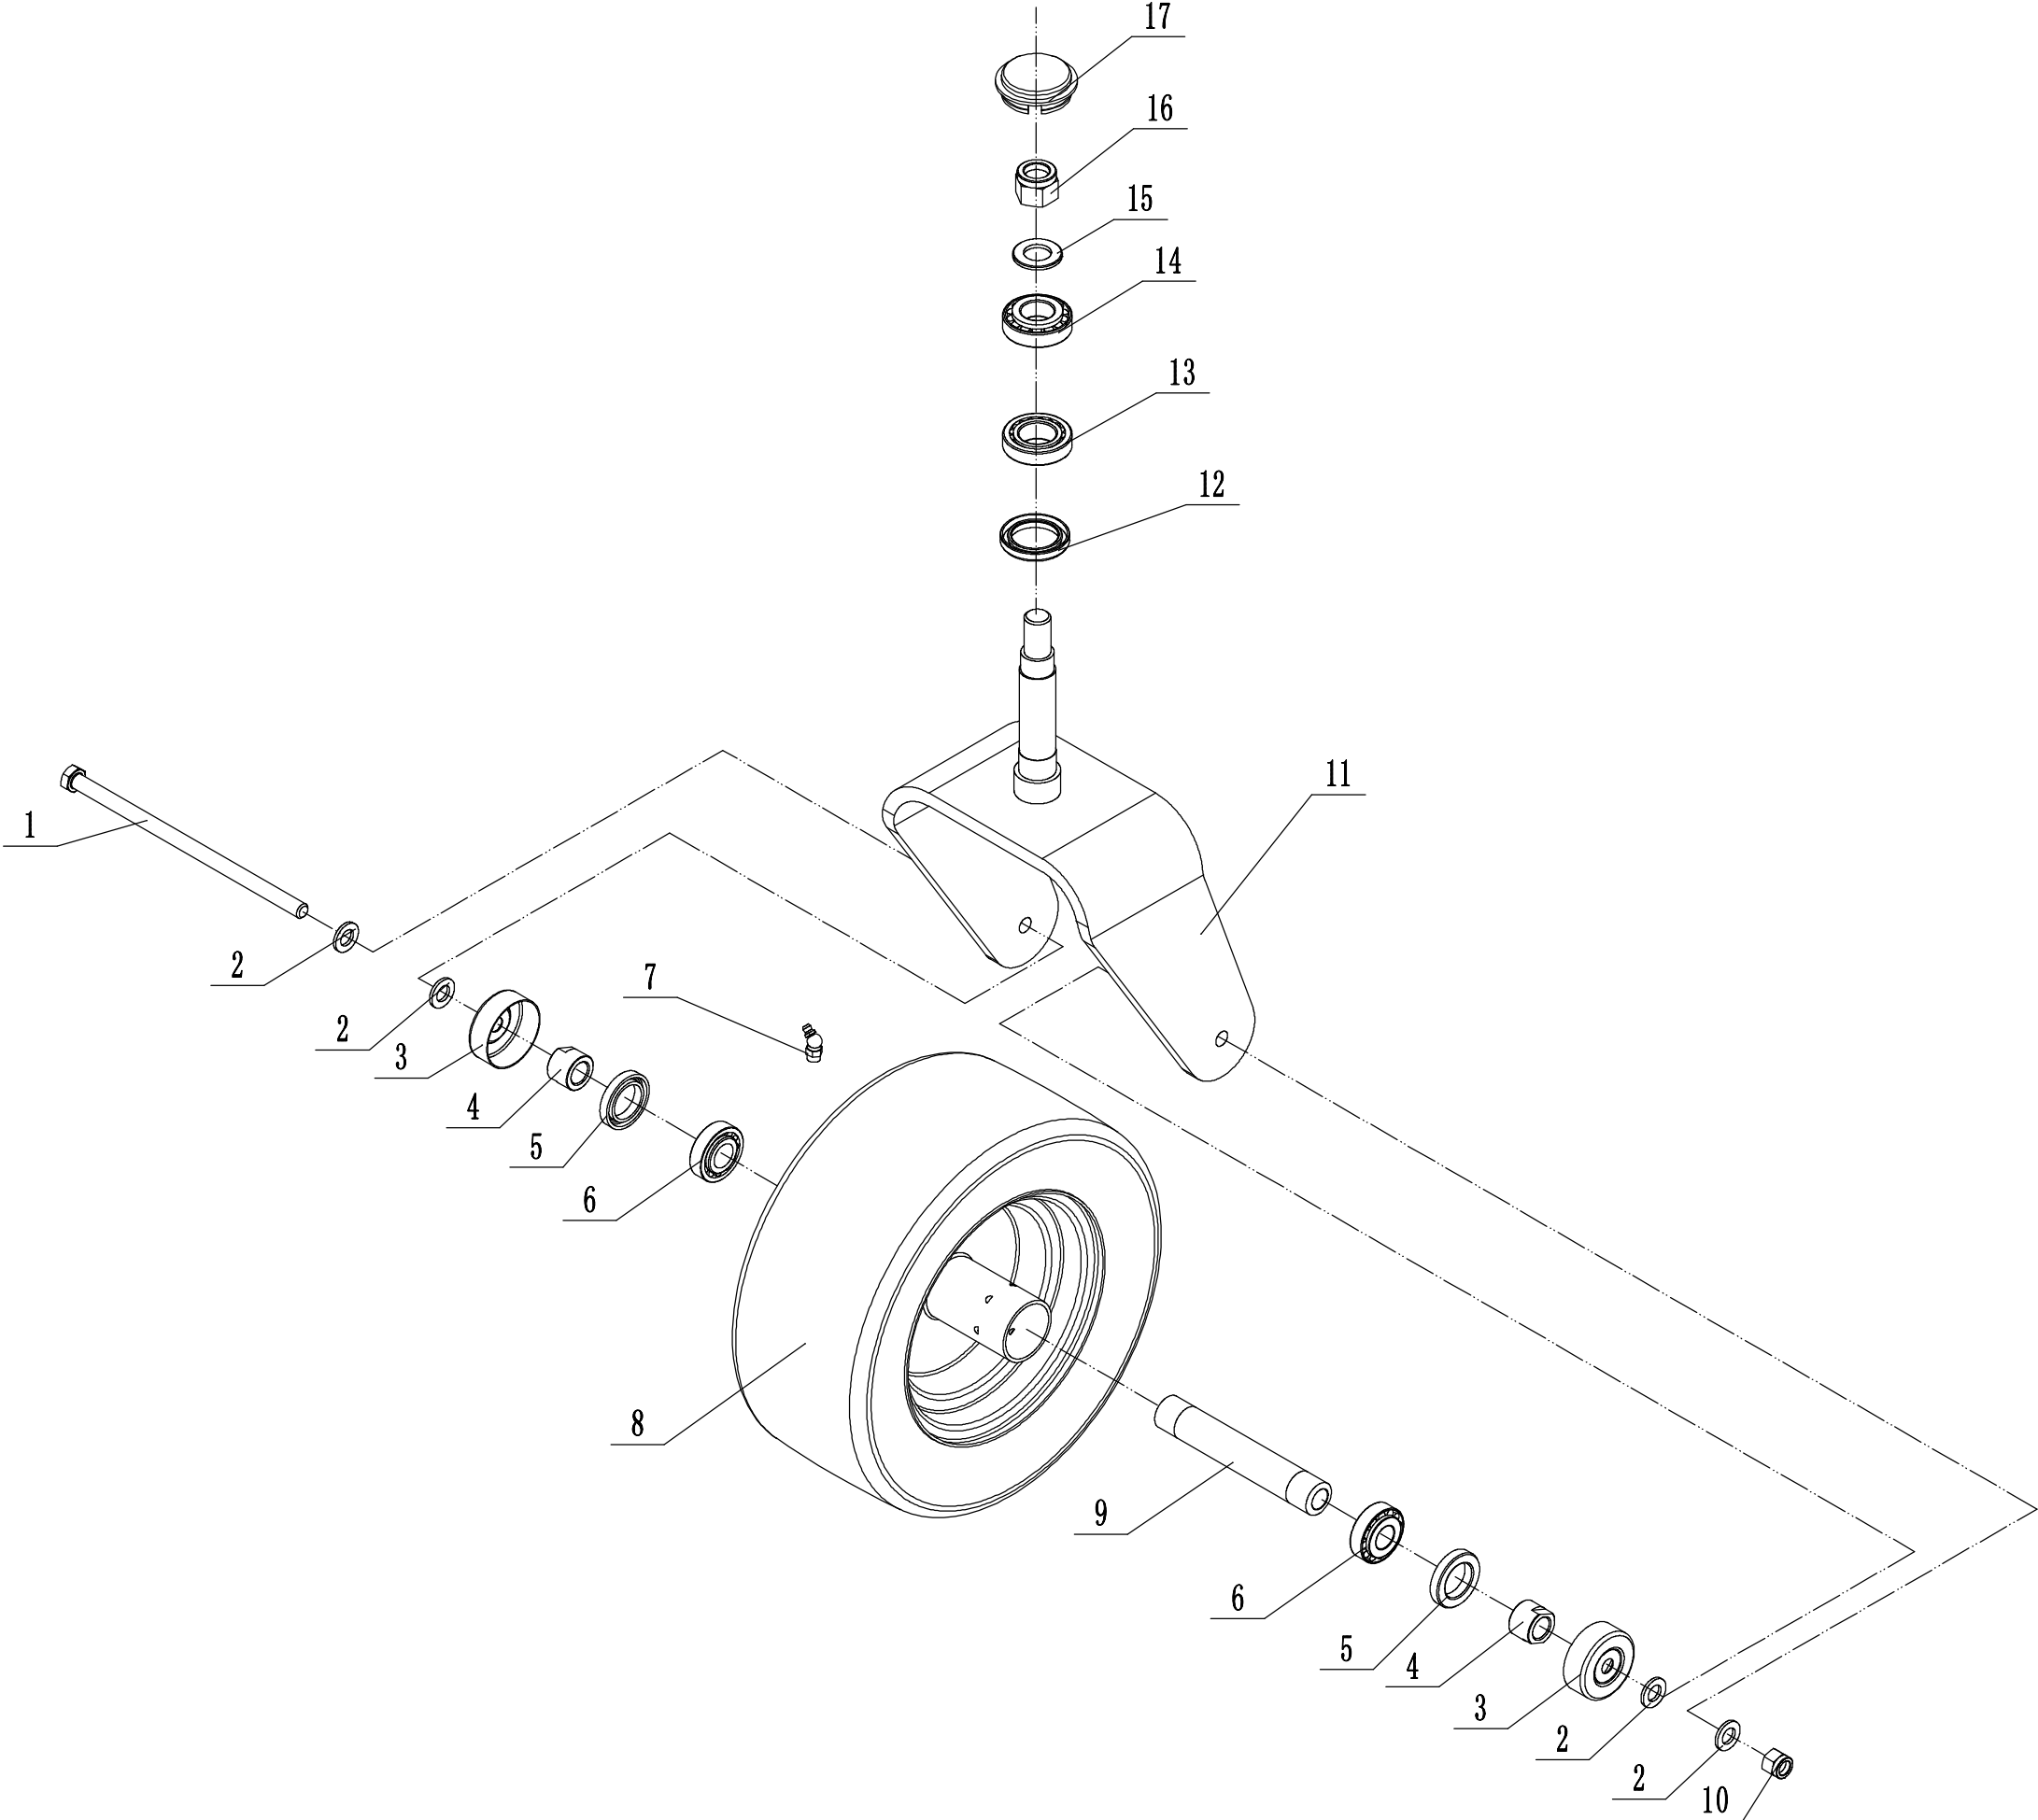

Model: ZERO 107E

Right handle part

N	ART	Name	QTY
1	ZT107-0101	Right handle	1
2	UG806-00029	Bolt - M8x25	2
3	UR420-00008	Spring Washer - 8x2.4	5
4	U455-00061	Washer - 8x1.6	5
5	UG806-00029	Bolt - M8x25	2
6	UR200-00079	Nut - M3	2
7	ZT107-0102	Pressure plate	1
8	ZT107-0039	Damping pad	2
9	UV160-00024	Screw - M3x20	2
10	UR200-00080	Spring Washer - 3x0.6	2
11	UV160-00036	Washer - 3x0.5	4
12	ZT107-0104	Pressure plate	1
13	ZT107-0041	Switch	1
14	ZT107-0106	Mounting plate	1
15	UG390-00064	Bolt - M8x55	1
16	UG700-00022	Nut - M8	2
17	UG390-00064	Bolt - M8x55	1
18	ZT107-0107	Shaft	1
19	ZT107-0044	Electronic throttle	1
20	ZT107-0109	Mounting plate	1
21	UZT85-00135	Washer - 4x0.5	2
22	ZT107-0046	Spring Washer - 4x1.1	2
23	ZT107-0047	Bolt - M5x35	2
24	ZT107-0112	Handle return	1
25	UG700-00056	Spring Washer - 6x1.3	2
26	UG700-00138	Bolt - M6x16	2
27	ZT107-0050	Lock Nut - M8	1
28	ZT107-0051	Hinge	1
29	ZT107-0052	Damping pad	1
30	ZT107-0116	Gasket	2
31	ZT107-0117	Connector	1
32	ZT107-0118	Dish Washer	1
33	ZT107-0119	Bolt	1
34	UG700-00132	Nut - M6	1
35	UR390-00084	Bolt - M6x35	1

Model: ZERO 107E

Rear Wheel

N	ART	Name	QTY
1	UR760-00139	Nut - M12	6
2	ZT107-0120	Rear wheel	2
3	U537-00023	Bolt - M8x35	4
4	UR420-00008	Spring Washer - 8x2.4	4
5	U455-00061	Washer - 8x1.6	4
6	ZT107-0121	pad	2
7	ZT107-0122	Rear Transmission Assembly	1
8	ZT107-0123	Motor	2
9	UAE55-00089	Screw - M6*25	4
10	ZT107-0124	Screw - M6*80	2
11	ZT107-0125	Screw - M6*40	4

Model: ZERO 107E

Front wheel

N	ART	Name	QTY
1	US270-00023	Bolt - M12x180	2
2	UR200-00074	Washer - ϕ 12	8
3	ZT107-0126	Sheath of wheel	4
4	ZT107-0127	Cap	4
5	UZT85-00094	Oil seal	4
6	ZT107-0128	Bearing	4
7	UZT85-00022	zerk M8x1	2
8	ZT107-0129	Front wheel	2
9	ZT107-0130	Inner shaft sheath of front wheel	2
10	UR200-00076	Lock Nut - M12	2
11	ZT107-0131	Front wheel bracket	2
12	UZT85-00100	Seal ring	2
13	ZT107-0132	Bearing	1
14	UT160-00068	Bearing	1
15	UT160-00067	Washer	2
16	UT160-00050	Lock nut - M20	2
17	UT160-00062	Cap	2