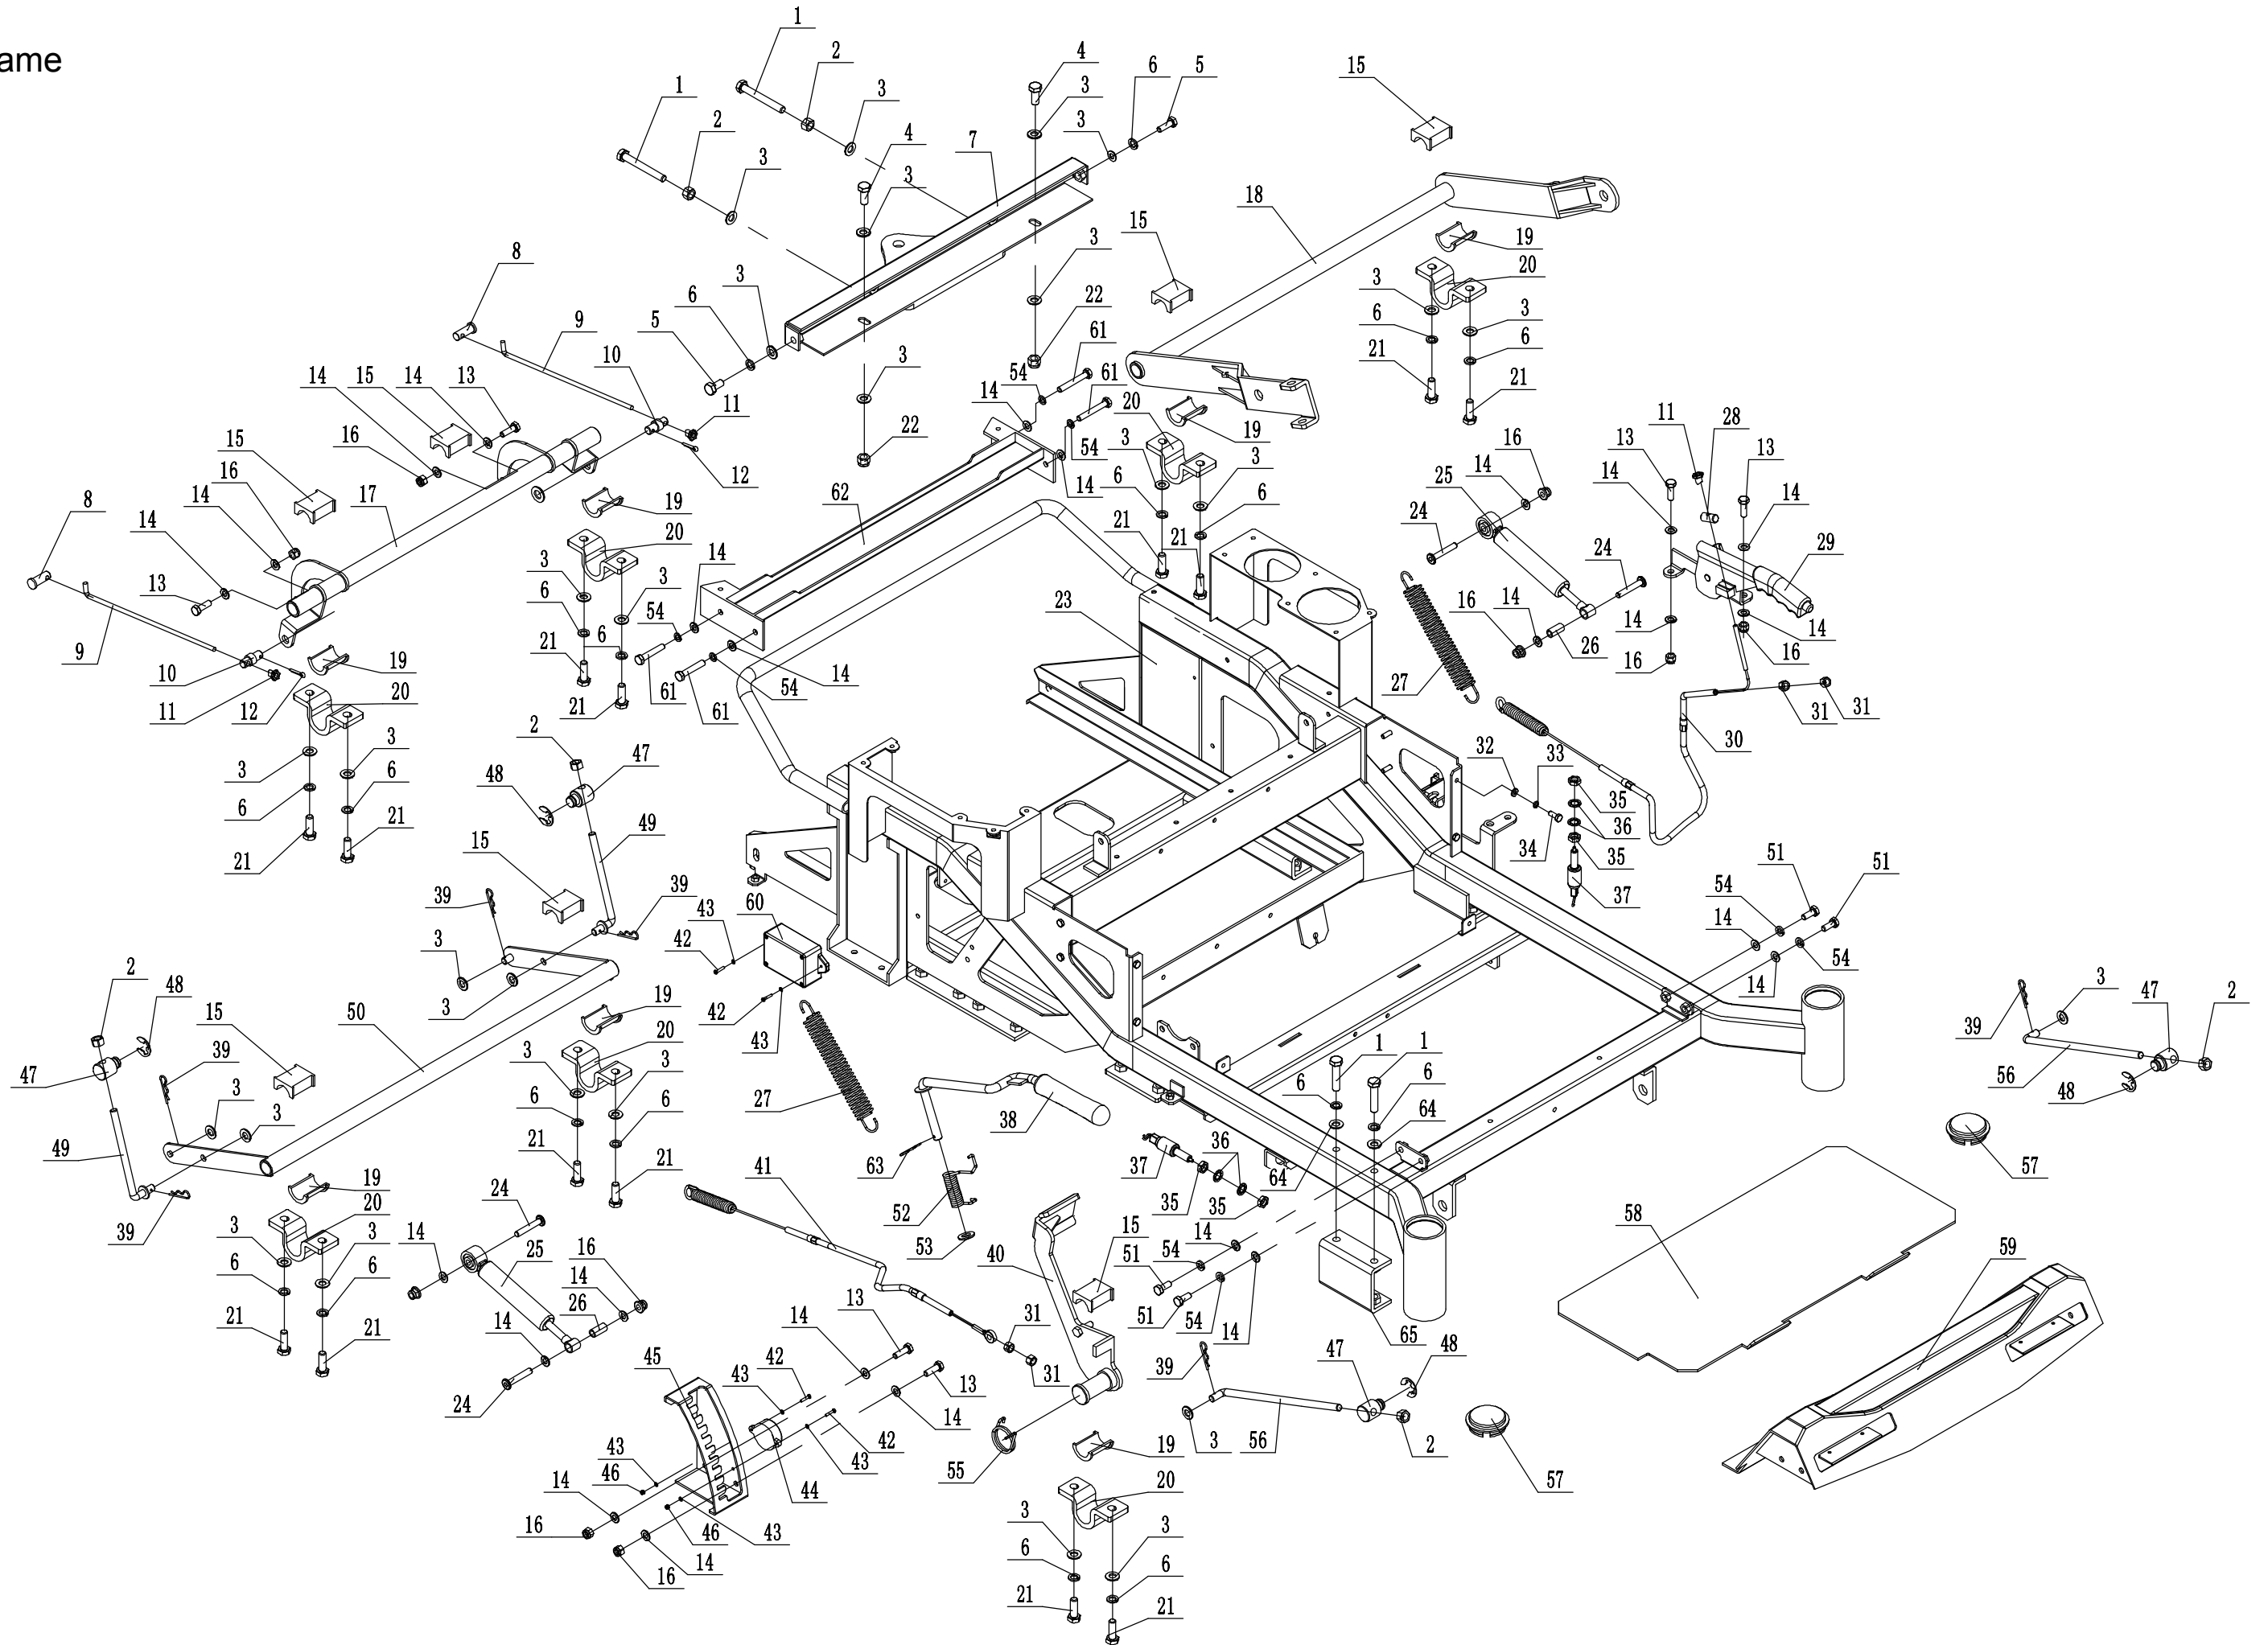

Model: ZERO 107E

Frame

N	ART	Name	QTY
1	UA516-00037	Bolt - M10x80	4
2	UG806-00061	Nut - M10	6
3	UG700-00100	Washer - M10	26
4	UG806-00032	Bolt - M10x25	2
5	UR200-00067	Bolt - M10x20	2
6	UR200-00070	Spring Washer - 10x2.6	18
7	ZT107-0057	Seal plate	1
8	ZT107-0058	Pin	2
9	ZT107-0059	Connecting Rod	2
10	ZT107-0060	Pin	2
11	UR760-00138	Nut	3
12	ZT107-0061	Pin	2
13	U537-00060	Bolt - M8x20	6
14	U455-00061	Washer - 8x1.6	28
15	UZT85-00078	Nylon Bush	7
16	U455-00007	Lock Nut - M8	14
17	ZT107-0062	Shaft	1
18	ZT107-0063	connecting rod	1
19	UZT85-00076	Nylon Bush	7
20	ZT107-0064	Steady	7
21	UG390-00011	Bolt - M10x35	14
22	U537-00111	Lock Bolt - M10	2
23	ZT107-0065	Frame	1
24	ZT107-0066	Bolt - M8x45	4
25	ZT107-0067	Damper	2
26	ZT107-0068	Casing	2
27	ZT107-0069	Spring	2
28	UR760-00137	Shaft	1
29	ZT107-0070	Handle	1
30	ZT107-0071	Brake cable	1
31	UG700-00022	Bolt - M8	8
32	U455-00054	Washer - 6x1.6	8
33	UG700-00056	Spring Washer - 6x1.6	8
34	UG700-00055	Bolt - M6x20	8
35	ZT107-0072	Nut - M10	4
36	ZT107-0073	Washer	4
37	ZT107-0074	Brake switch	2
38	ZT107-0075	Handle	1
39	ZT107-0076	Pin - 2.8x50	7
40	ZT107-0077	Foot brake pedal	1
41	ZT107-0078	Brake cable	1
42	UV160-00035	Screw - M3x16	4
43	UV160-00036	Washer - 3x0.5	4
44	ZT107-0079	speaker	1
45	ZT107-0080	Index plate	1
46	UV160-00037	Lock Nut - M3	2
47	ZT107-0081	Pin	4
48	ZT107-0082	E-Clip - M15	4
49	ZT107-0083	Pull hook	2