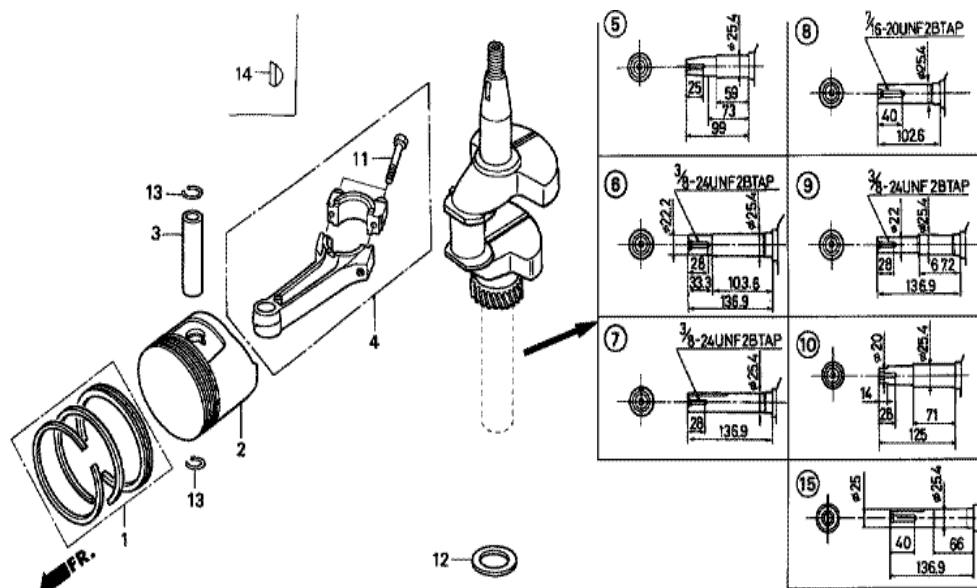

GXV160(A1L2)

E-7 CRANKSHAFT/PISTON

ZE70-E0700C

Ссылка	Номер запасной части	Описание	GXV160	Серийные номера
001	13010-ZF1-023	RING SET, PISTON (STD.) (TEIKOKU)	1	1149119
001	13010-ZF1-024	RING SET, PISTON (STD.) (NIPPON)	1	
001	13011-ZF1-023	RING SET, PISTON (0.25) (TEIKOKU)	(1)	1149119
001	13011-ZF1-024	RING SET, PISTON (0.25) (NIPPON)	(1)	
001	13012-ZF1-023	RING SET, PISTON (0.50) (TEIKOKU)	(1)	1149119
001	13012-ZF1-024	RING SET, PISTON (0.50) (NIPPON)	(1)	
001	13013-ZF1-023	RING SET, PISTON (0.75) (TEIKOKU)	(1)	1149119
001	13013-ZF1-024	RING SET, PISTON (0.75) (NIPPON)	(1)	
002	13101-ZE7-010	PISTON (STD.)	1	1149119
002	13102-ZE7-010	PISTON (0.25)	(1)	
002	13103-ZE7-010	PISTON (0.50)	(1)	
002	13104-ZE7-010	PISTON (0.75)	(1)	1149119
003	13111-ZE1-000	PIN, PISTON	1