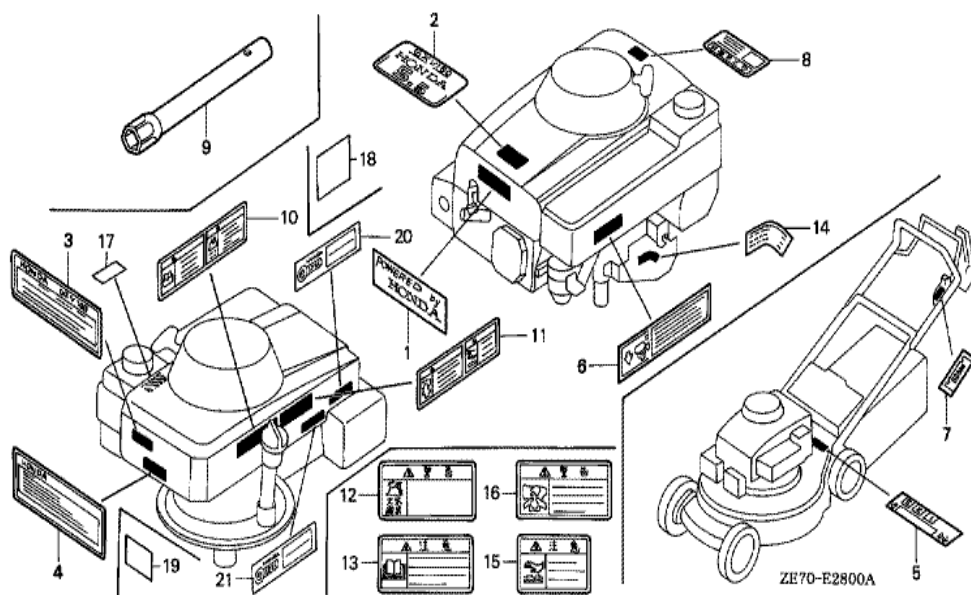

GXV160(A1L2)

E-28 LABEL (1)

<u>Ссылка</u>	<u>Номер запасной части</u>	<u>Описание</u>	<u>GXV160</u>	<u>Серийные номера</u>
001	87101-ZE7-000	EMBLEM, TOP COVER (E)	1	
004	87105-ZE7-000	MARK, CAUTION (H)	1	
005	87525-ZE6-000	MARK, BRAKE CAUTION	1	
006	87524-ZE7-000	LABEL, AIR CLEANER CAUTION (H)	1	
009	99004-21003	WRENCH, BOX (P21)	1	
014	87523-ZE6-000	MARK, CONTROL	1	
017	87586-ZH7-W00	LABEL, FUEL CAUTION	1