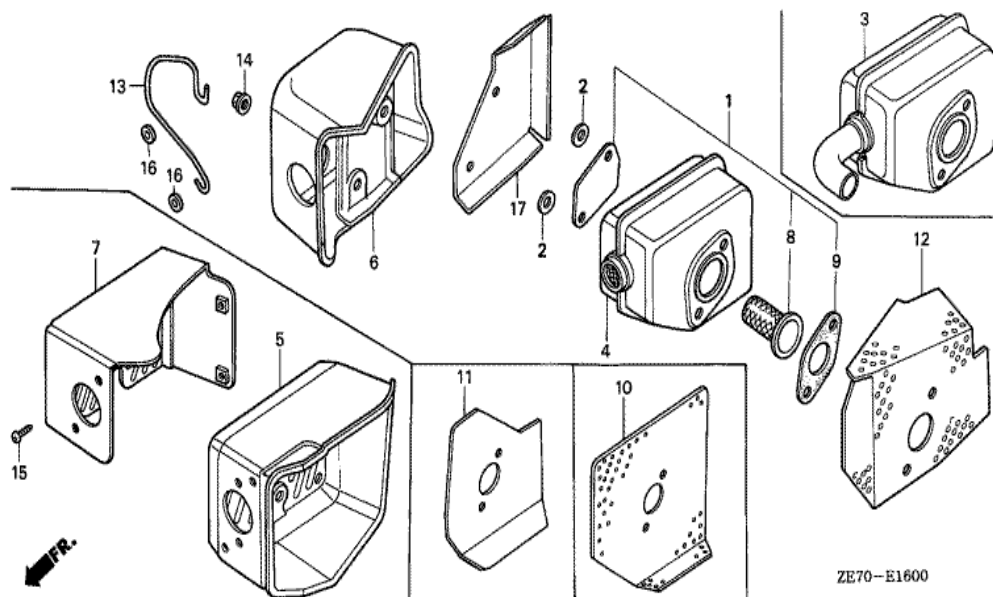

GXV160(A1L2)

E-16 MUFFLER

<u>Ссылка</u>	<u>Номер запасной части</u>	<u>Описание</u>	<u>GXV160</u>	<u>Серийные номера</u>
001	06180-ZE6-810	ARRESTER KIT, SPARK	(1)	
004	18310-ZE7-013	MUFFLER COMP.	1	8117189
005	18320-ZE7-013	PROTECTOR, MUFFLER	1	1039229
008	18355-888-810	ARRESTER, SPARK	(1)	
010	18381-ZE7-800	GASKET, MUFFLER	1	1290993
014	90343-ZE6-000	NUT, SELF-LOCK, 6MM	2