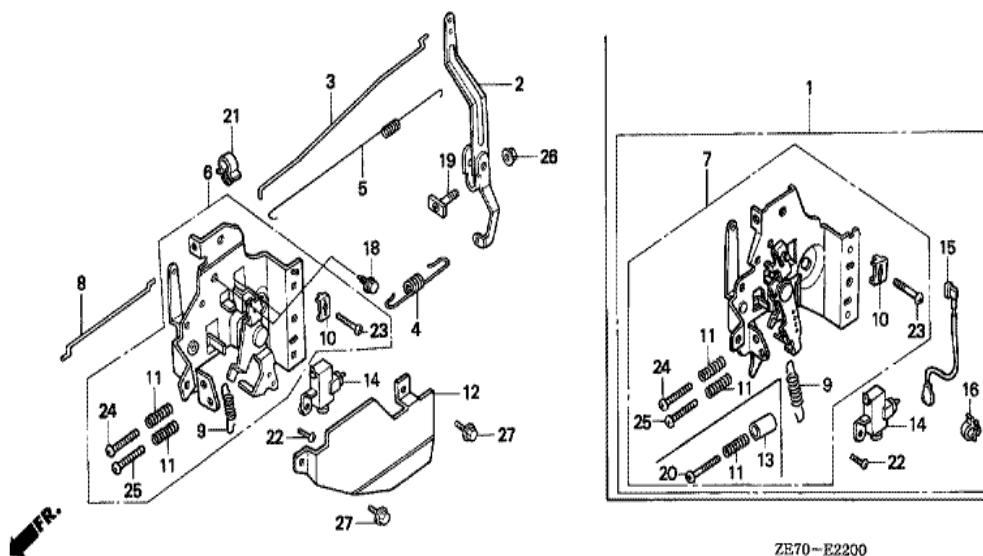

GXV160(A1L2)

E-22 CONTROL (1)

ZE70-E2200

<u>Ссылка</u>	<u>Номер запасной части</u>	<u>Описание</u>	<u>GXV160</u>	<u>Серийные номера</u>
002	16551-ZE7-000	ARM, GOVERNOR	1	
003	16555-ZE7-000	ROD, GOVERNOR	1	
004	16561-ZE7-020	SPRING, GOVERNOR	1	1284537
005	16562-ZE6-000	SPRING, THROTTLE RETURN	1	
006	16570-ZE7-020	CONTROL ASSY.	1	1270691
008	16573-ZE7-000	ROD, CHOKE	1	
009	16576-ZE7-300	SPRING, LEVER	1	1270691
010	16576-891-000	HOLDER, CABLE	1	
011	16584-883-300	SPRING, CONTROL ADJUSTING	2	1270691
012	16585-ZE7-000	PROTECTOR, CONTROL	1	1357489
014	36100-ZE7-003	SWITCH ASSY., ENGINE STOP	1	2076731
018	90013-883-000	BOLT, FLANGE, 6X12 (CT200)	2	
019	90015-ZE5-010	BOLT, GOVERNOR ARM	1	1004105