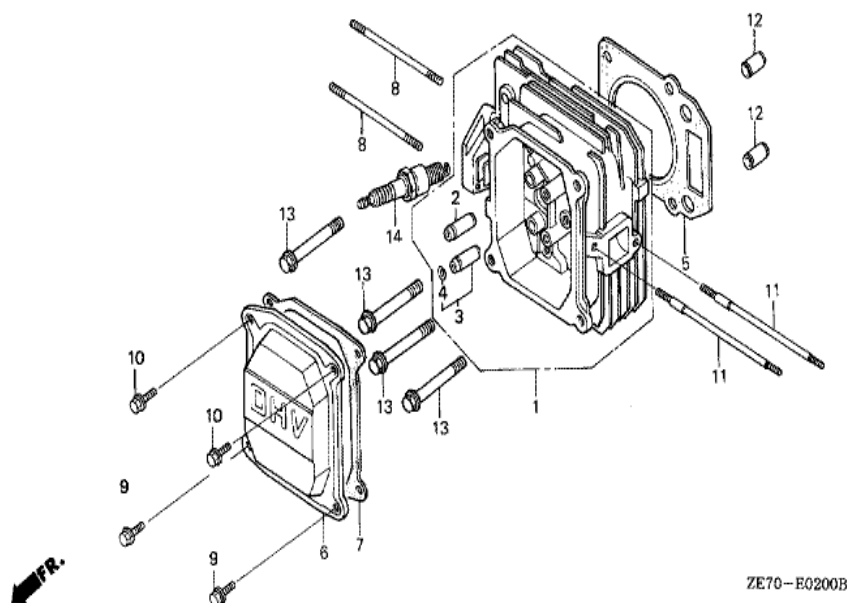

GXV160(A1L2)

E-2 CYLINDER HEAD

ZE70-E0200B

<u>Ссылка</u>	<u>Номер запасной части</u>	<u>Описание</u>	<u>GXV160</u>	<u>Серийные номера</u>
001	12200-ZE7-000	HEAD COMP., CYLINDER	1	2067037
002	12204-ZE1-306	GUIDE, IN. VALVE (OS)	(1)	
003	12205-ZE1-315	GUIDE, EX. VALVE (O.S.)	(1)	
004	12216-ZE5-300	CLIP, VALVE GUIDE	1	
005	12251-ZE7-000	GASKET, CYLINDER HEAD	1	
006	12310-ZE7-000	COVER, HEAD	1	
007	12391-ZE7-M10	PACKING, HEAD COVER	1	1320209
008	90013-ZE7-000	BOLT, STUD, 6X82	2	
009	90013-883-000	BOLT, FLANGE, 6X12 (CT200)	2	1330279
010	90014-952-000	BOLT, FLANGE, 6X14 (CT200)	2	
011	90043-ZE1-010	BOLT, STUD, 6X109	2	1350096
011	90043-ZE6-000	BOLT, STUD, 6X109	2	1350097
012	94301-10160	DOWEL PIN, 10X16	2