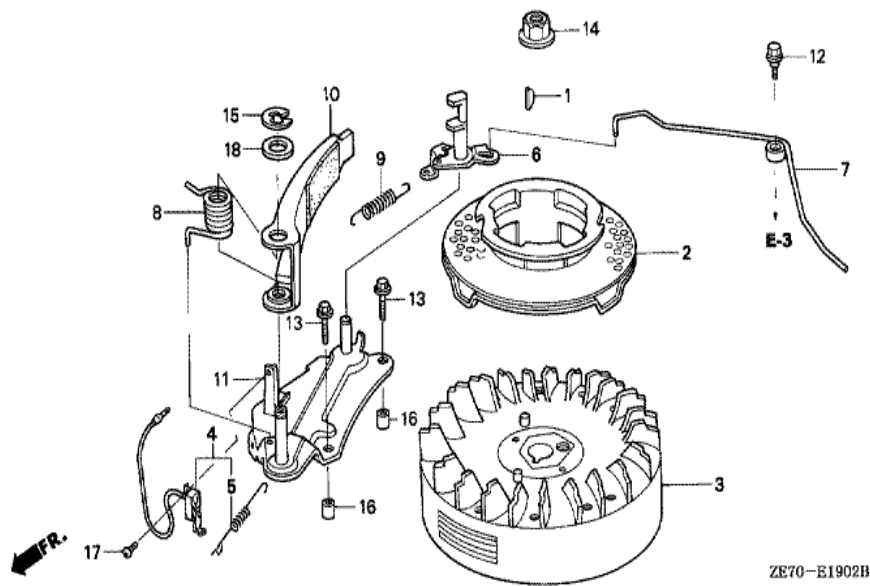

GXV160(A1L2)

E-19-2 FLYWHEEL (3)

ZE70-E1902B

<u>Ссылка</u>	<u>Номер запасной части</u>	<u>Описание</u>	<u>GXV160</u>	<u>Серийные номера</u>
001	13331-357-000	KEY, SPECIAL WOODRUFF, 25X18	1	
002	28451-ZE7-003	PULLEY COMP., STARTER	1	
003	31100-ZE7-811	FLYWHEEL COMP. (BAND BRAKE)	1	
004	36100-ZE7-811	SWITCH ASSY., ENGINE STOP	1	1002989
005	36121-ZE6-000	SPRING, SWITCH CONTROL	1	
006	43140-ZE7-000	CAM COMP., BRAKE	1	
007	43145-ZE7-003	ROD, THROTTLE RETURN	1	
008	75112-ZE6-000	SPRING, BRAKE	1	
009	75113-ZE6-000	SPRING, BRAKE RETURN	1	
010	75120-ZE6-013	BRAKE COMP.	1	1253636
011	75130-ZE7-000	BASE COMP., BRAKE	1	
012	90015-ZE6-000	BOLT, FLANGE, 6MM	1	
013	90018-ZE1-000	BOLT, FLANGE, 6X23 (CT200)	2