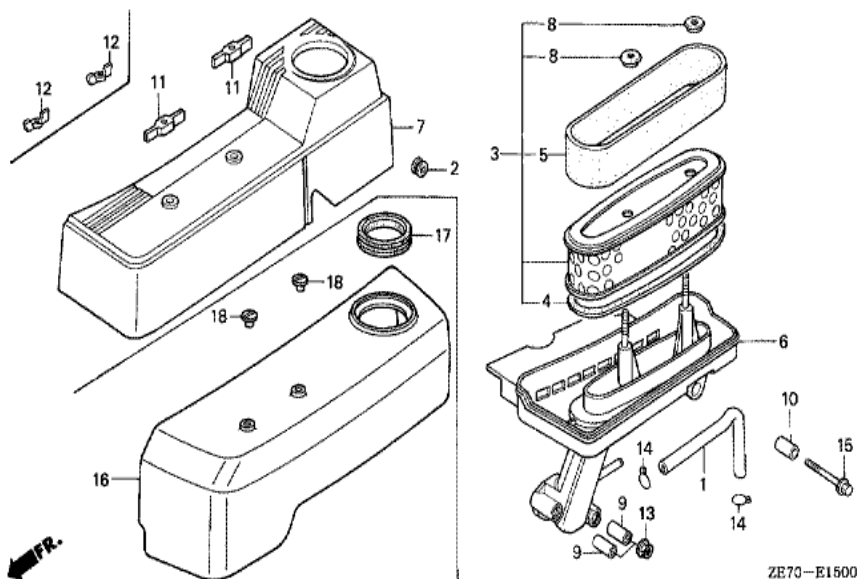

GXV160(A1L2)

E-15 AIR CLEANER (1)

<u>Ссылка</u>	<u>Номер запасной части</u>	<u>Описание</u>	<u>GXV160</u>	<u>Серийные номера</u>
001	15721-ZE7-000	TUBE, BREATHER	1	
002	16613-890-000	GROMMET, CHOKE ROD	1	
003	17210-ZE7-013	ELEMENT, AIR CLEANER	1	
004	17217-ZE7-013	PACKING, ELEMENT	1	
005	17218-888-003	FILTER, OUTER	1	
006	17220-ZE7-030	CASE COMP., AIR CLEANER	1	
007	17231-ZE7-000	COVER, AIR CLEANER	1	
008	17232-891-000	GROMMET, AIR CLEANER	2	
009	17238-ZE7-710	COLLAR, AIR CLEANER	2	1007529
010	17239-ZE6-300	COLLAR B, AIR CLEANER	1	
011	90203-ZA0-800	NUT, WING, 6MM (BLACK)	2	1352838
012	90325-044-000	NUT, TOOL BOX SETTING	2	1352839
013	94050-06000	NUT, FLANGE, 6MM	2