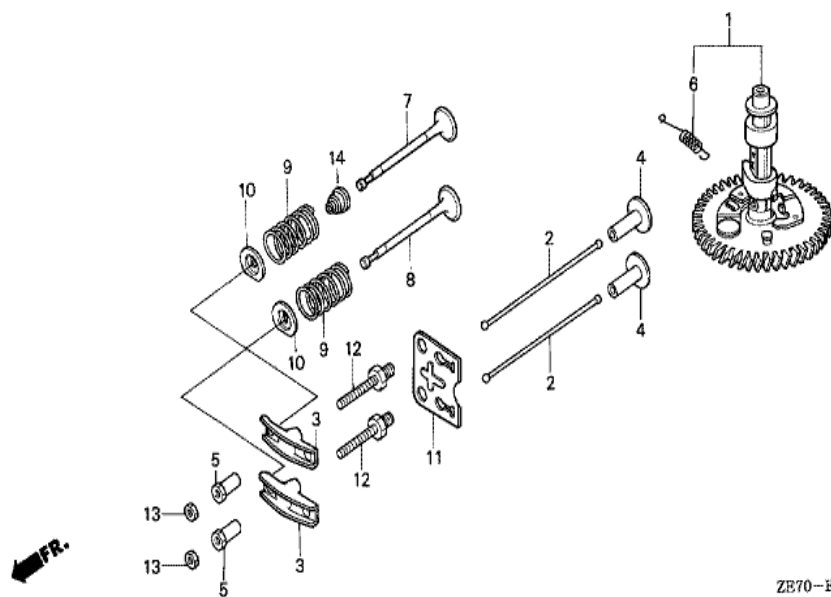

GXV160(A1L2)

E-9 CAMSHAFT

ZE70-E0900A

<u>Ссылка</u>	<u>Номер запасной части</u>	<u>Описание</u>	<u>GXV160</u>	<u>Серийные номера</u>
001	14100-ZE7-000	CAMSHAFT ASSY.	1	
002	14410-ZE1-010	ROD, PUSH	2	
003	14431-ZE1-000	ARM, VALVE ROCKER	2	
004	14441-ZE1-000	LIFTER, VALVE	2	1363415
005	14451-ZE1-013	PIVOT, ROCKER ARM	2	1315994
006	14568-ZE1-000	SPRING, WEIGHT RETURN	1	
007	14711-ZE7-000	VALVE, IN.	1	2068161
008	14721-ZE7-000	VALVE, EX.	1	
009	14751-ZE1-000	SPRING, VALVE	2	
010	14771-ZE1-000	RETAINER, IN. VALVE SPRING	2	
011	14791-ZE1-010	PLATE, PUSH ROD GUIDE	1	
012	90012-ZE0-010	BOLT, PIVOT, 8MM	2	
013	90206-ZE1-000	NUT, PIVOT ADJUSTING	2