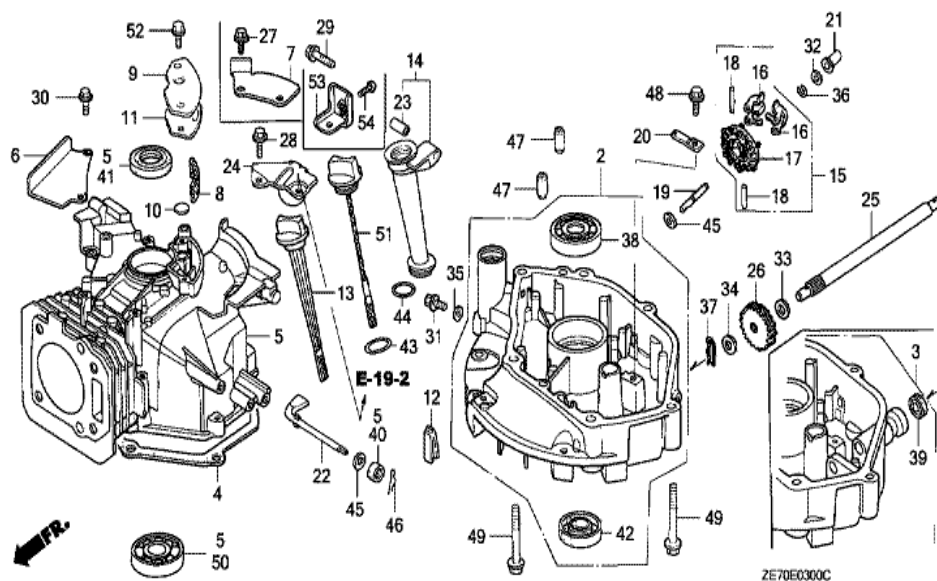

GXV160(A1L2)

E-3 CYLINDER BARREL

<u>Ссылка</u>	<u>Номер запасной части</u>	<u>Описание</u>	<u>GXV160</u>	<u>Серийные номера</u>
002	11300-ZE7-010	PAN ASSY., OIL	1	1174114
004	11381-ZE7-M10	PACKING, OIL PAN	1	
005	120A0-ZE7-010	BARREL ASSY., CYLINDER	1	1004168
008	12367-883-003	FILTER, BREATHER	1	
009	12370-ZE7-000	COVER COMP., BREATHER	1	
010	12372-ZE7-000	VALVE, BREATHER	1	
011	12373-ZE7-000	PACKING, BREATHER COVER	1	
012	15335-ZE7-000	RUBBER, OIL RETURN	1	
013	15620-ZE6-810	GAUGE COMP., OIL LEVEL	1	1174114
014	15630-ZE6-810	EXTENSION, OIL FILLER	1	1174114
015	16510-ZE6-000	GOVERNOR ASSY.	1	
016	16511-ZE1-000	WEIGHT, GOVERNOR	2	
017	16512-ZE6-000	HOLDER, GOVERNOR WEIGHT	1