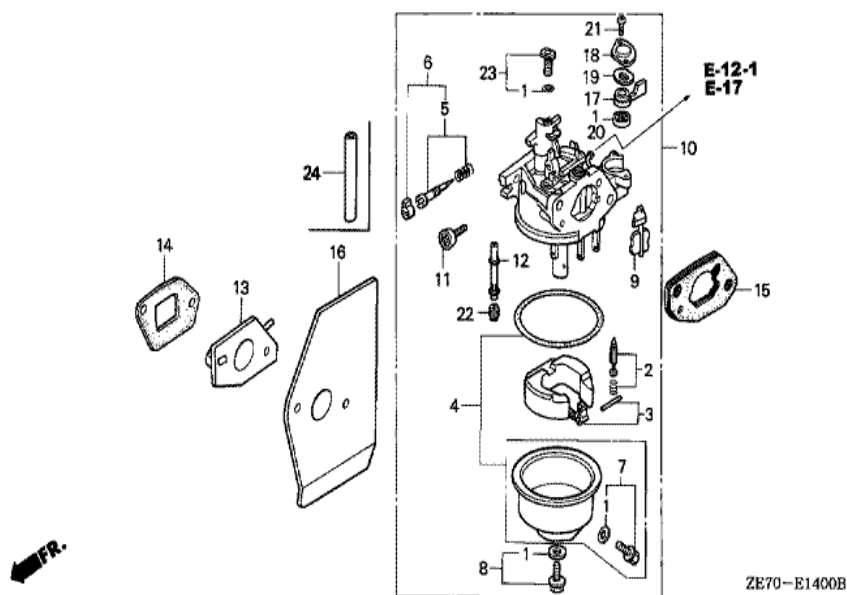

GXV160(A1L2)

E-11 RECOIL STARTER (1)

<u>Ссылка</u>	<u>Номер запасной части</u>	<u>Описание</u>	<u>GXV160</u>	<u>Серийные номера</u>
001	28400-ZE7-V11ZA	STARTER ASSY., RECOIL (LONG) *R8 *	1	
002	28410-ZE7-003ZA	CASE COMP., RECOIL STARTER *R8 *	1	
003	28420-ZE7-003	PULLEY, RECOIL STARTER	1	
004	28422-896-010	RATCHET, STARTER	1	
005	28431-896-000	PLATE, FRICTION	1	
006	28441-896-000	SPRING, FRICTION	1	
007	28442-896-700	SPRING, RECOIL STARTER	1	
008	28443-896-000	SPRING, RETURN	1	
009	28461-ZE1-003	KNOB, RECOIL STARTER	1	1152219
011	28462-ZE7-V11	ROPE, RECOIL STARTER	1	
012	95701-0600800	BOLT, FLANGE, 6X8	3	1330458
013	92101-060120H	BOLT, HEX., 6X12	1	1330459

GXV160(A1L2)

E-12 FAN COVER (1)

<u>Ссылка</u>	<u>Номер запасной части</u>	<u>Описание</u>	<u>GXV160</u>	<u>Серийные номера</u>
001	19610-ZE7-010ZA	COVER COMP, FAN *R8 *	1	1184846
002	30500-ZE7-033	COIL ASSY., IGNITION	1	
003	30700-ZE6-023	CAP ASSY., NOISE SUPPRESSOR	1	1241176
008	36103-ZE1-000	HOLDER, STOP SWITCH CORD	1	1352352
009	90014-952-000	BOLT, FLANGE, 6X14 (CT200)	2	
010	90121-952-000	BOLT, FLANGE, 6X25 (CT200)	2	
011	90019-883-000	BOLT, FLANGE, 5X10 (CT200)	1	1352134
014	36101-ZE7-811	CORD, STOP SWITCH (BRAKE)	1	1335376
015	90654-SA4-003	CLIP, WIRE HARNESS, 6MM (WHITE)	1	1357489

GXV160(A1L2)

E-14 CARBURETOR

<u>Ссылка</u>	<u>Номер запасной части</u>	<u>Описание</u>	<u>GXV160</u>	<u>Серийные номера</u>
001	16010-ZE0-025	GASKET SET	1	BE40A F
002	16011-ZE0-005	VALVE SET, FLOAT	1	
003	16013-ZE0-005	FLOAT SET	1	
004	16015-ZE0-831	CHAMBER SET, FLOAT	1	
006	16016-ZH7-W01	SCREW SET, PILOT	1	BE66C B
007	16024-ZE1-811	SCREW SET, DRAIN	1	
008	16028-ZE0-005	SCREW SET	1	
009	16045-ZE7-005	CHOKE SET	1	
010	16100-ZE7-W01	CARBURETOR ASSY. (BE66A B)	1	
011	16124-ZE0-005	SCREW, THROTTLE STOP	1	
012	16166-ZE7-W00	NOZZLE, MAIN	1	BE40A G
013	16211-ZE7-000	INSULATOR, CARBURETOR	1	
014	16212-ZE7-M10	PACKING, INSULATOR	1	1320209