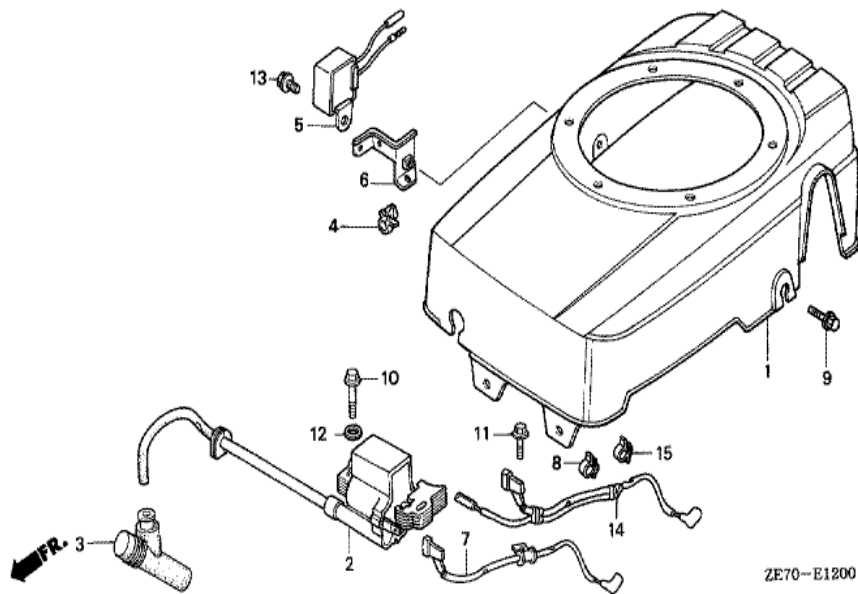

GXV160(A1L2)

E-11 RECOIL STARTER (1)

<u>Ссылка</u>	<u>Номер запасной части</u>	<u>Описание</u>	<u>GXV160</u>	<u>Серийные номера</u>
001	28400-ZE7-V11ZA	STARTER ASSY., RECOIL (LONG) *R8 *	1	
002	28410-ZE7-003ZA	CASE COMP., RECOIL STARTER *R8 *	1	
003	28420-ZE7-003	PULLEY, RECOIL STARTER	1	
004	28422-896-010	RATCHET, STARTER	1	
005	28431-896-000	PLATE, FRICTION	1	
006	28441-896-000	SPRING, FRICTION	1	
007	28442-896-700	SPRING, RECOIL STARTER	1	
008	28443-896-000	SPRING, RETURN	1	
009	28461-ZE1-003	KNOB, RECOIL STARTER	1	1152219
011	28462-ZE7-V11	ROPE, RECOIL STARTER	1	
012	95701-0600800	BOLT, FLANGE, 6X8	3	1330458
013	92101-060120H	BOLT, HEX., 6X12	1	1330459

GXV160(A1L2)

E-12 FAN COVER (1)

<u>Ссылка</u>	<u>Номер запасной части</u>	<u>Описание</u>	<u>GXV160</u>	<u>Серийные номера</u>
001	19610-ZE7-010ZA	COVER COMP, FAN *R8 *	1	1184846
002	30500-ZE7-033	COIL ASSY., IGNITION	1	
003	30700-ZE6-023	CAP ASSY., NOISE SUPPRESSOR	1	1241176
008	36103-ZE1-000	HOLDER, STOP SWITCH CORD	1	1352352
009	90014-952-000	BOLT, FLANGE, 6X14 (CT200)	2	
010	90121-952-000	BOLT, FLANGE, 6X25 (CT200)	2	
011	90019-883-000	BOLT, FLANGE, 5X10 (CT200)	1	1352134
014	36101-ZE7-811	CORD, STOP SWITCH (BRAKE)	1	1335376
015	90654-SA4-003	CLIP, WIRE HARNESS, 6MM (WHITE)	1	1357489

GXV160(A1L2)

E-14 CARBURETOR

<u>Ссылка</u>	<u>Номер запасной части</u>	<u>Описание</u>	<u>GXV160</u>	<u>Серийные номера</u>
001	16010-ZE0-025	GASKET SET	1	BE40A F
002	16011-ZE0-005	VALVE SET, FLOAT	1	
003	16013-ZE0-005	FLOAT SET	1	
004	16015-ZE0-831	CHAMBER SET, FLOAT	1	
006	16016-ZH7-W01	SCREW SET, PILOT	1	BE66C B
007	16024-ZE1-811	SCREW SET, DRAIN	1	
008	16028-ZE0-005	SCREW SET	1	
009	16045-ZE7-005	CHOKE SET	1	
010	16100-ZE7-W01	CARBURETOR ASSY. (BE66A B)	1	
011	16124-ZE0-005	SCREW, THROTTLE STOP	1	
012	16166-ZE7-W00	NOZZLE, MAIN	1	BE40A G
013	16211-ZE7-000	INSULATOR, CARBURETOR	1	
014	16212-ZE7-M10	PACKING, INSULATOR	1	1320209