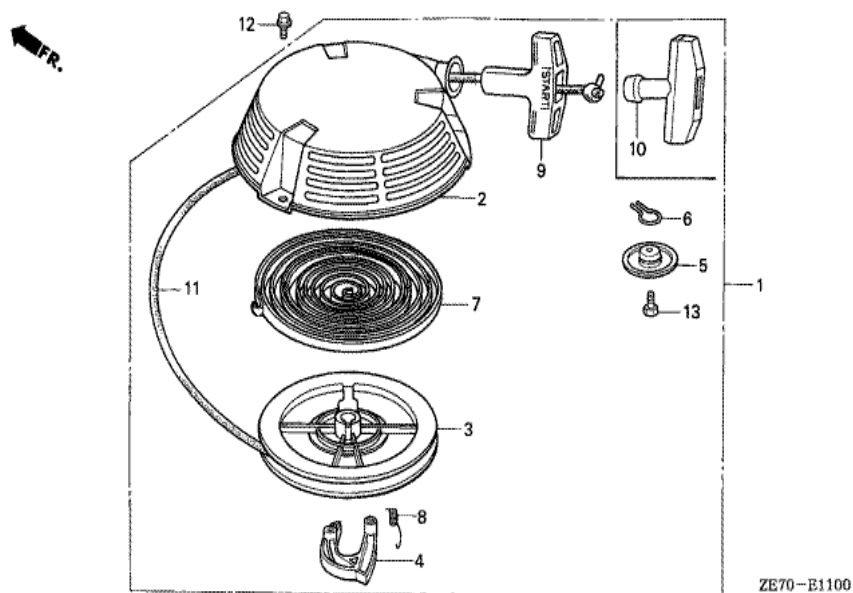

GXV160(A1L2)

E-11 RECOIL STARTER (1)

<u>Ссылка</u>	<u>Номер запасной части</u>	<u>Описание</u>	<u>GXV160</u>	<u>Серийные номера</u>
001	28400-ZE7-V11ZA	STARTER ASSY., RECOIL (LONG) *R8 *	1	
002	28410-ZE7-003ZA	CASE COMP., RECOIL STARTER *R8 *	1	
003	28420-ZE7-003	PULLEY, RECOIL STARTER	1	
004	28422-896-010	RATCHET, STARTER	1	
005	28431-896-000	PLATE, FRICTION	1	
006	28441-896-000	SPRING, FRICTION	1	
007	28442-896-700	SPRING, RECOIL STARTER	1	
008	28443-896-000	SPRING, RETURN	1	
009	28461-ZE1-003	KNOB, RECOIL STARTER	1	1152219
011	28462-ZE7-V11	ROPE, RECOIL STARTER	1	
012	95701-0600800	BOLT, FLANGE, 6X8	3	1330458
013	92101-060120H	BOLT, HEX., 6X12	1	1330459

GXV160(A1L2)

E-12 FAN COVER (1)

<u>Ссылка</u>	<u>Номер запасной части</u>	<u>Описание</u>	<u>GXV160</u>	<u>Серийные номера</u>
001	19610-ZE7-010ZA	COVER COMP, FAN *R8 *	1	1184846
002	30500-ZE7-033	COIL ASSY., IGNITION	1	
003	30700-ZE6-023	CAP ASSY., NOISE SUPPRESSOR	1	1241176
008	36103-ZE1-000	HOLDER, STOP SWITCH CORD	1	1352352
009	90014-952-000	BOLT, FLANGE, 6X14 (CT200)	2	
010	90121-952-000	BOLT, FLANGE, 6X25 (CT200)	2	
011	90019-883-000	BOLT, FLANGE, 5X10 (CT200)	1	1352134
014	36101-ZE7-811	CORD, STOP SWITCH (BRAKE)	1	1335376
015	90654-SA4-003	CLIP, WIRE HARNESS, 6MM (WHITE)	1	1357489