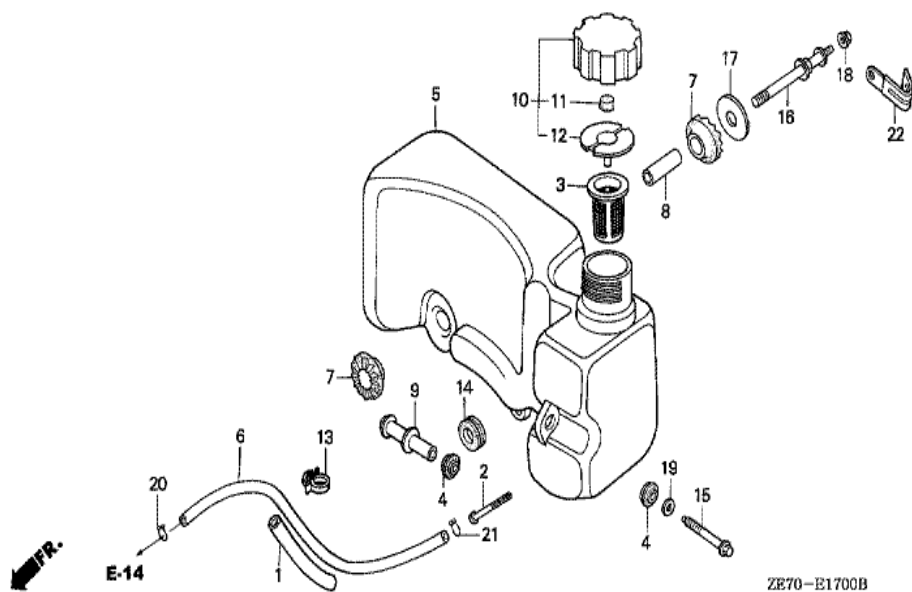

GXV160(A1L2)

E-17 FUEL TANK

<u>Ссылка</u>	<u>Номер запасной части</u>	<u>Описание</u>	<u>GXV160</u>	<u>Серийные номера</u>
001	16854-ZH8-000	RUBBER, SUPPORTER (107MM)	1	1265001
002	16952-ZA8-800	STRAINER, FUEL	1	
004	17506-ZE7-000	RUBBER, TANK SETTING	2	
005	17510-ZE7-020	TANK, FUEL	1	
006	17512-ZE7-000	TUBE, FUEL	1	
007	17516-896-700	RUBBER B, TANK MOUNTING	2	
008	17518-ZE7-000	COLLAR, TANK SETTING	1	
009	17519-ZE7-000	COLLAR COMP., TANK	1	
010	17620-ZE7-000	CAP ASSY., FUEL TANK	1	
011	17622-888-010	SPONGE, FUEL CAP BREATHER	1	
012	17624-ZE7-000	PACKING, FUEL CAP	1	1007545
013	30701-883-000	CLIP, HIGH TENSION CORD (8MM)	1	
014	80103-MG2-000	CUSHION, RR. FENDER	1