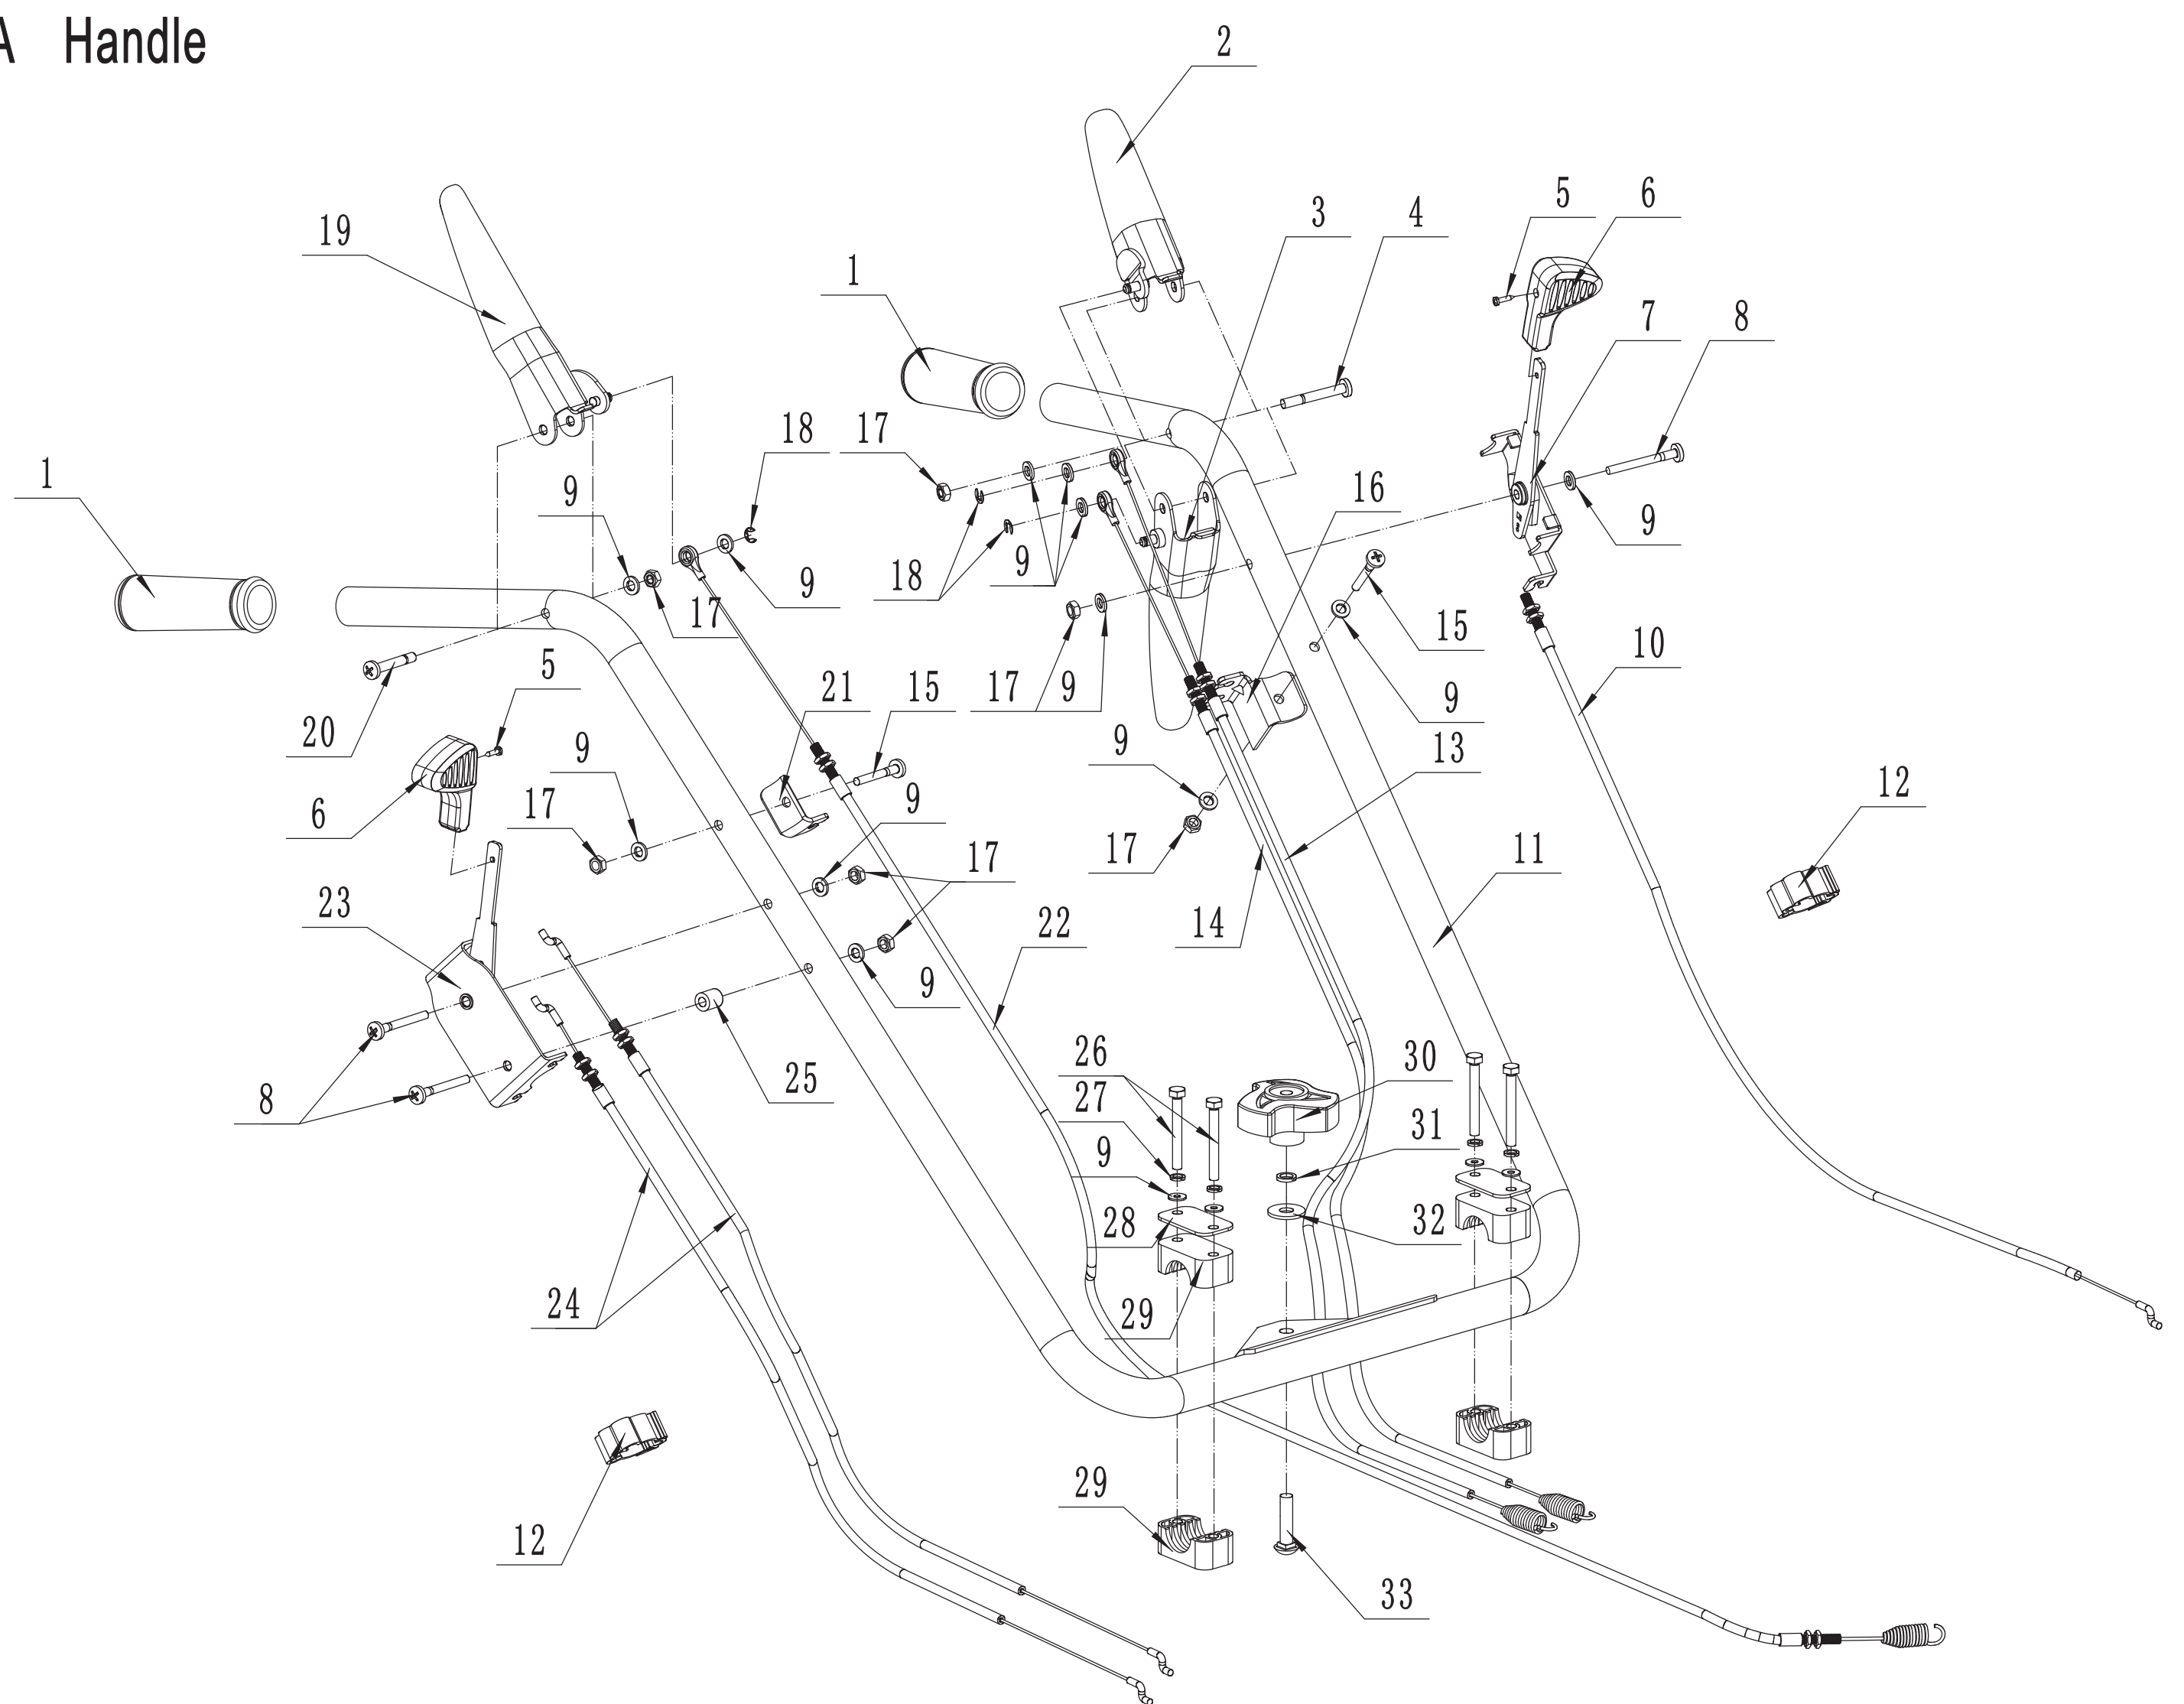

A Handle

1	Subassembly A handle		
Order	Part number	Name_English	Quantity
1	UG700-00001	handle sheath	2
2	UG806-00001	drive grip	1
3	UG806-00002	reverse grip	1
4	UG806-00003	screw	2
5	U506-00035	screw	2
6	U506-00036	knob	2
7	UG700-00015	throttle adjuster bracket	1
8	UG806-00004	screw	3
9	U455-00054	spacer	16
10	UG806-00005	throttle cable	1
11	UG806-00006	handle weldment	1
12	UG700-00018	cable clip	2
13	UG806-00007	clutch calbe	1
14	UG806-00008	reverse cable	1
15	UG806-00009	screw	2
16	UG806-00010	cable bracket	1
17	UG700-00132	lock nut	6
18	UG806-00011	check ring	3
19	UG806-00012	brush handle	1
20	UG806-00013	screw	1
21	UG700-00016	clutch calbe bracket	1
22	UG806-00014	brush cable	1
23	UG806-00015	speed adjuster	1
24	UG806-00016	speed cable	2
25	UG806-00017	spacer	1
26	UG700-00011	bolt	4
27	UG700-00056	spring washer	4
28	UG700-00012	plate	2
29	UG700-00013	bracket	4
30	UG700-00019	knob	1
31	U455-00053	spring washer	1
32	U506-00058	big washer	1
33	UG806-00018	bolt	1

B Deck

2		Subassembly B Deck	
Order	Part number	Name_English	Quantity
1	FJ180V	engine	1
2	U455-00039	key	1
3	UG806-00019	spacer	1
4	UG700-00024	pulley	1
5	U455-00049	spring washer	1
6	U455-00050	central bolt	1
7	UR200-00061	hex flange bolt	4
8	UG806-00075	deck weldment	1
9	UG700-00022	nut	2
10	U455-00053	spring washer	4
11	U455-00061	spacer	4
12	UG700-00028	stoper	2
13	UG700-00014	square neck bolt	2
14	U455-00025	rubber ring	5
15	UG806-00020	upper cover weldment	1
16	UG806-00021	lower cover weldment	1
17	U537-00094	hex flange bolt	12
18	UG806-00022	cover	1
19	UG806-00023	screw	6
20	U506-00028	spring washer	6
21	UG700-00038	big spacer	6
22	UG806-00024	upper cover	1
23	UG700-00020	sheath	1
24	UG806-00025	steering rod	1
25	U537-00060	screw	2
26	UG806-00026	v belt	1
27	UG806-00027	spring pin	1
28	UG700-00034	pulley	1
29	UG700-00032	check ring	1
30	UG700-00036	spring	1