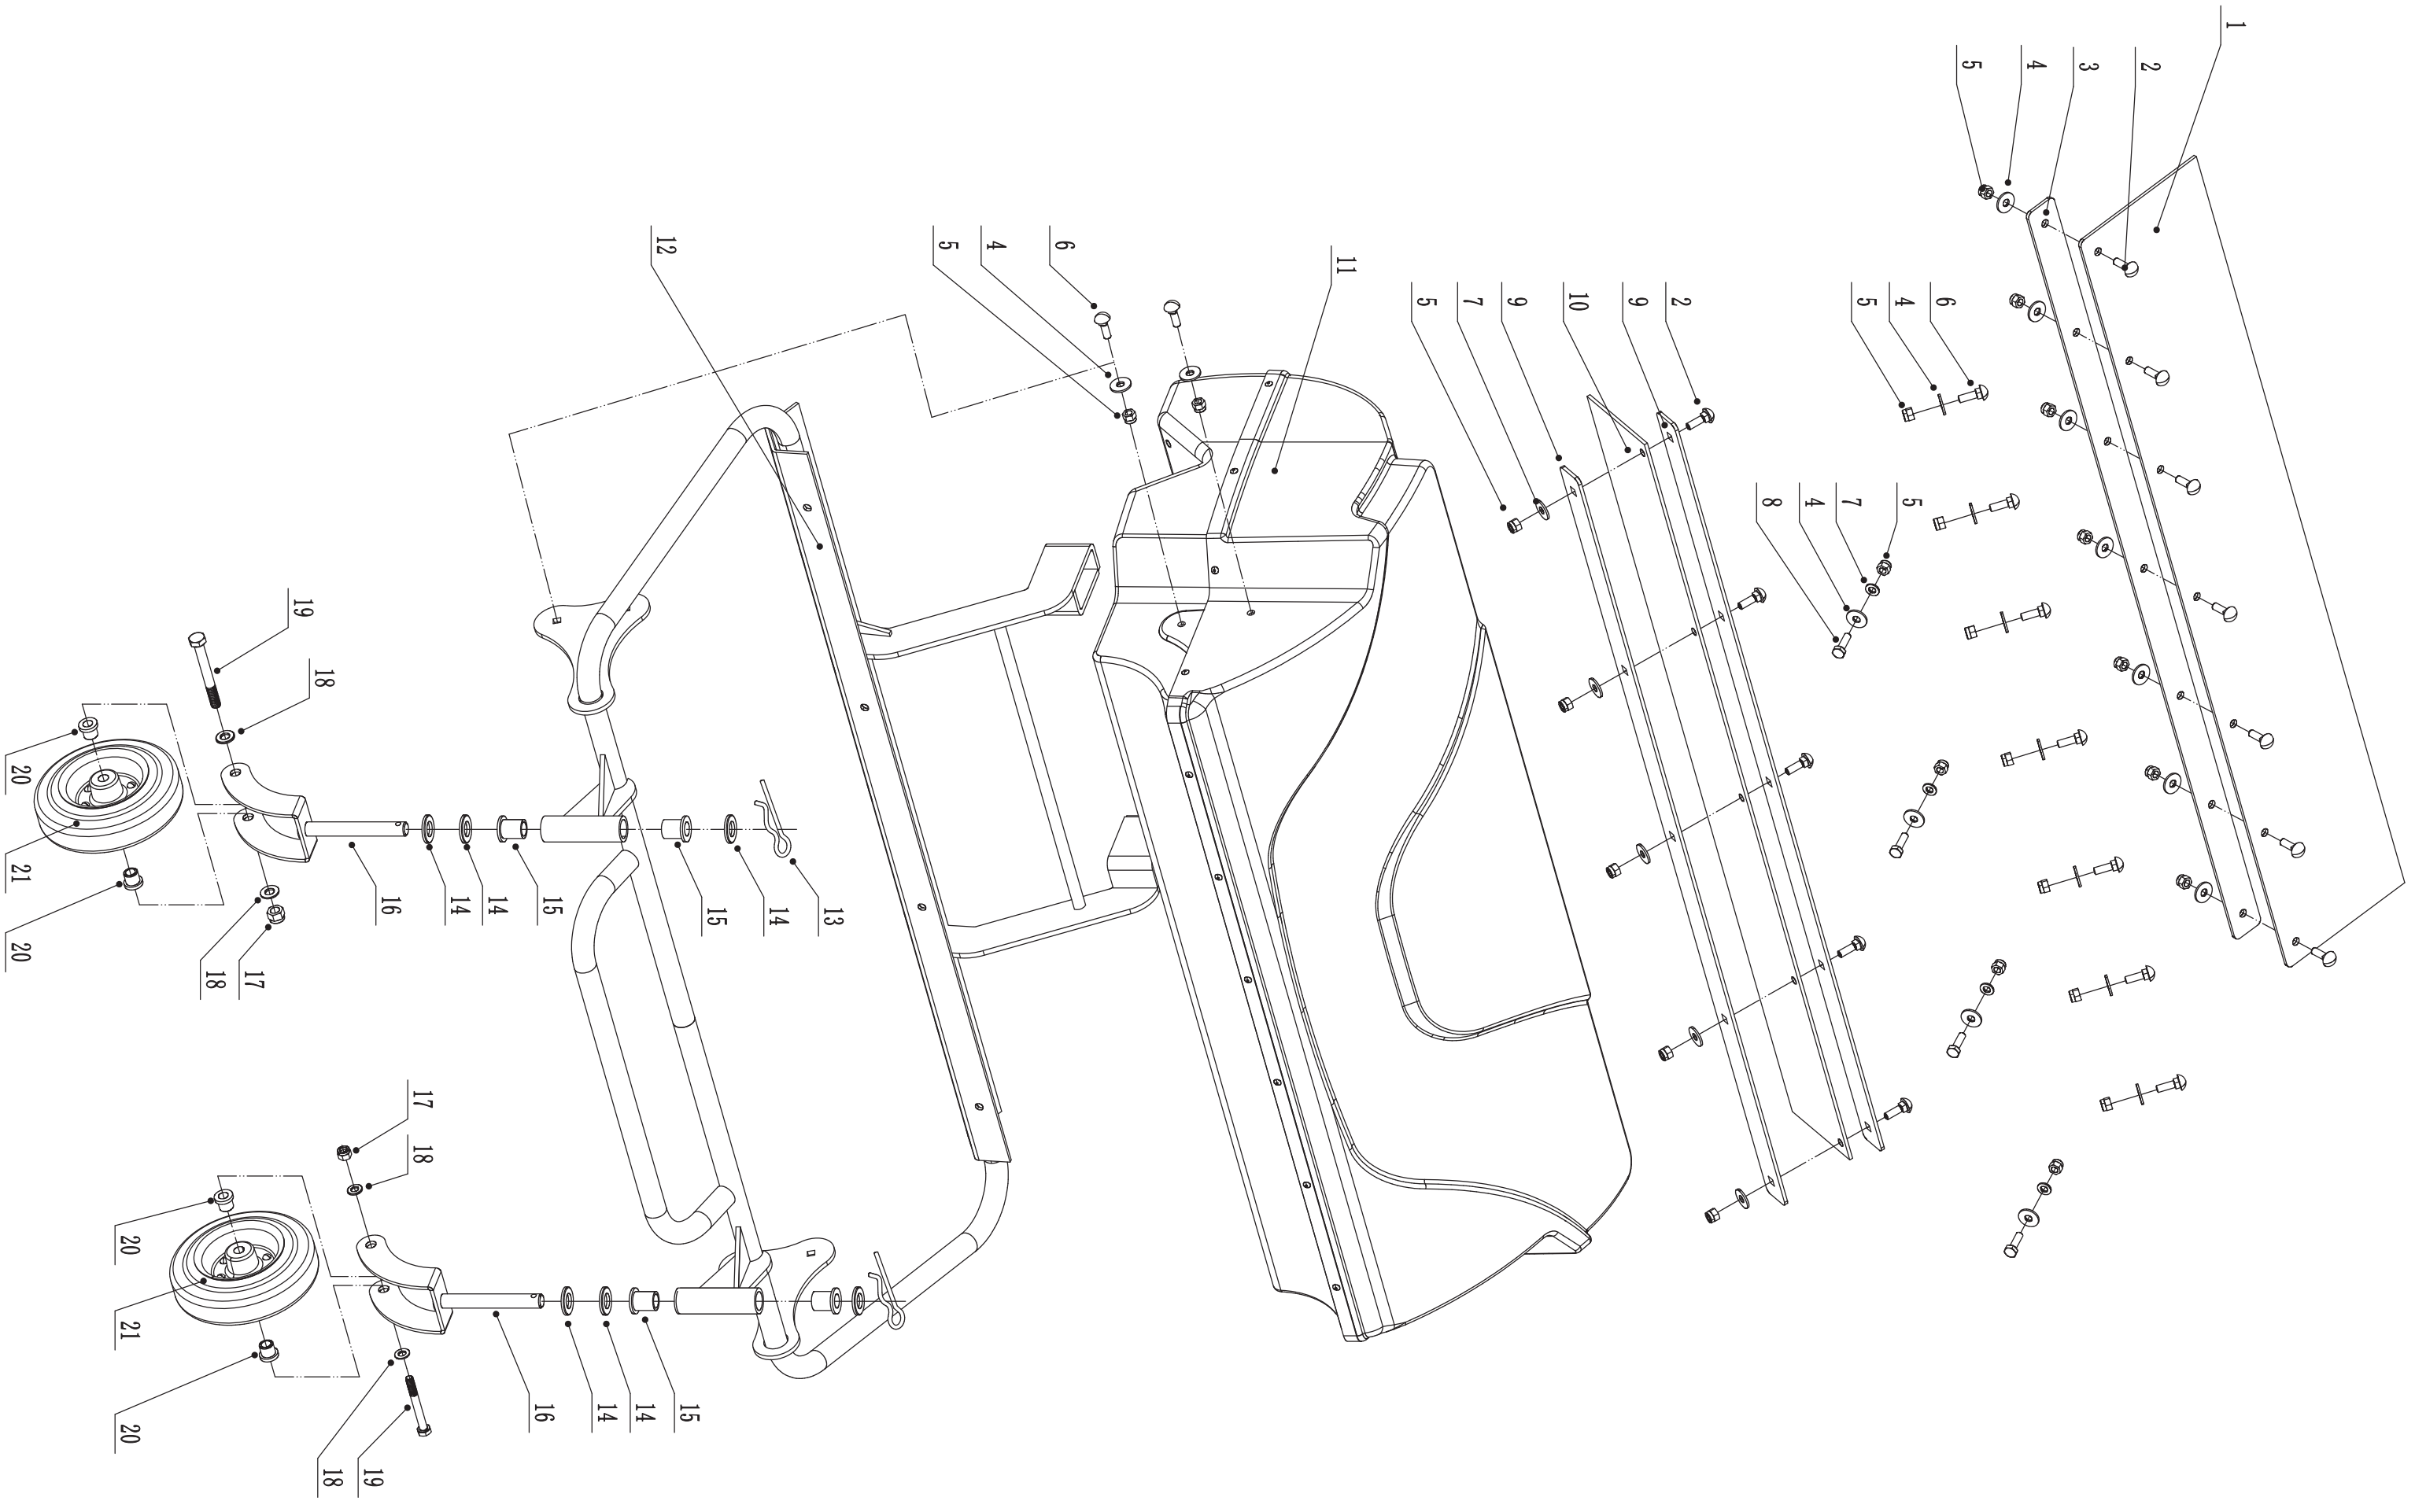

I Collector

9 Subassembly I Collector			
Order	Part number	Name_English	Quantity
1	UG806-00067	rubber	1
2	UG700-00129	bolt	12
3	UG806-00068	plate	1
4	U455-00044	big washer	22
5	U455-00013	nut	27
6	UG806-00069	bolt	11
7	U455-00054	spacer	9
8	UG700-00138	bolt	4
9	UG700-00153		2
10	UG700-00150	rubber	1
11	UG700-00155	collection box	1
12	UG806-00070	collector weldment	1
13	U455-00032	spring	2
14	UR200-00074	spacer	6
15	UG700-00157	bush	4
16	UG700-00158	bracket	2
17	U455-00007	nut	2
18	U455-00061	spacer	4
19	UG700-00159	bolt	2
20	UG700-00160	bush	4
21	UG700-00161	wheel	2