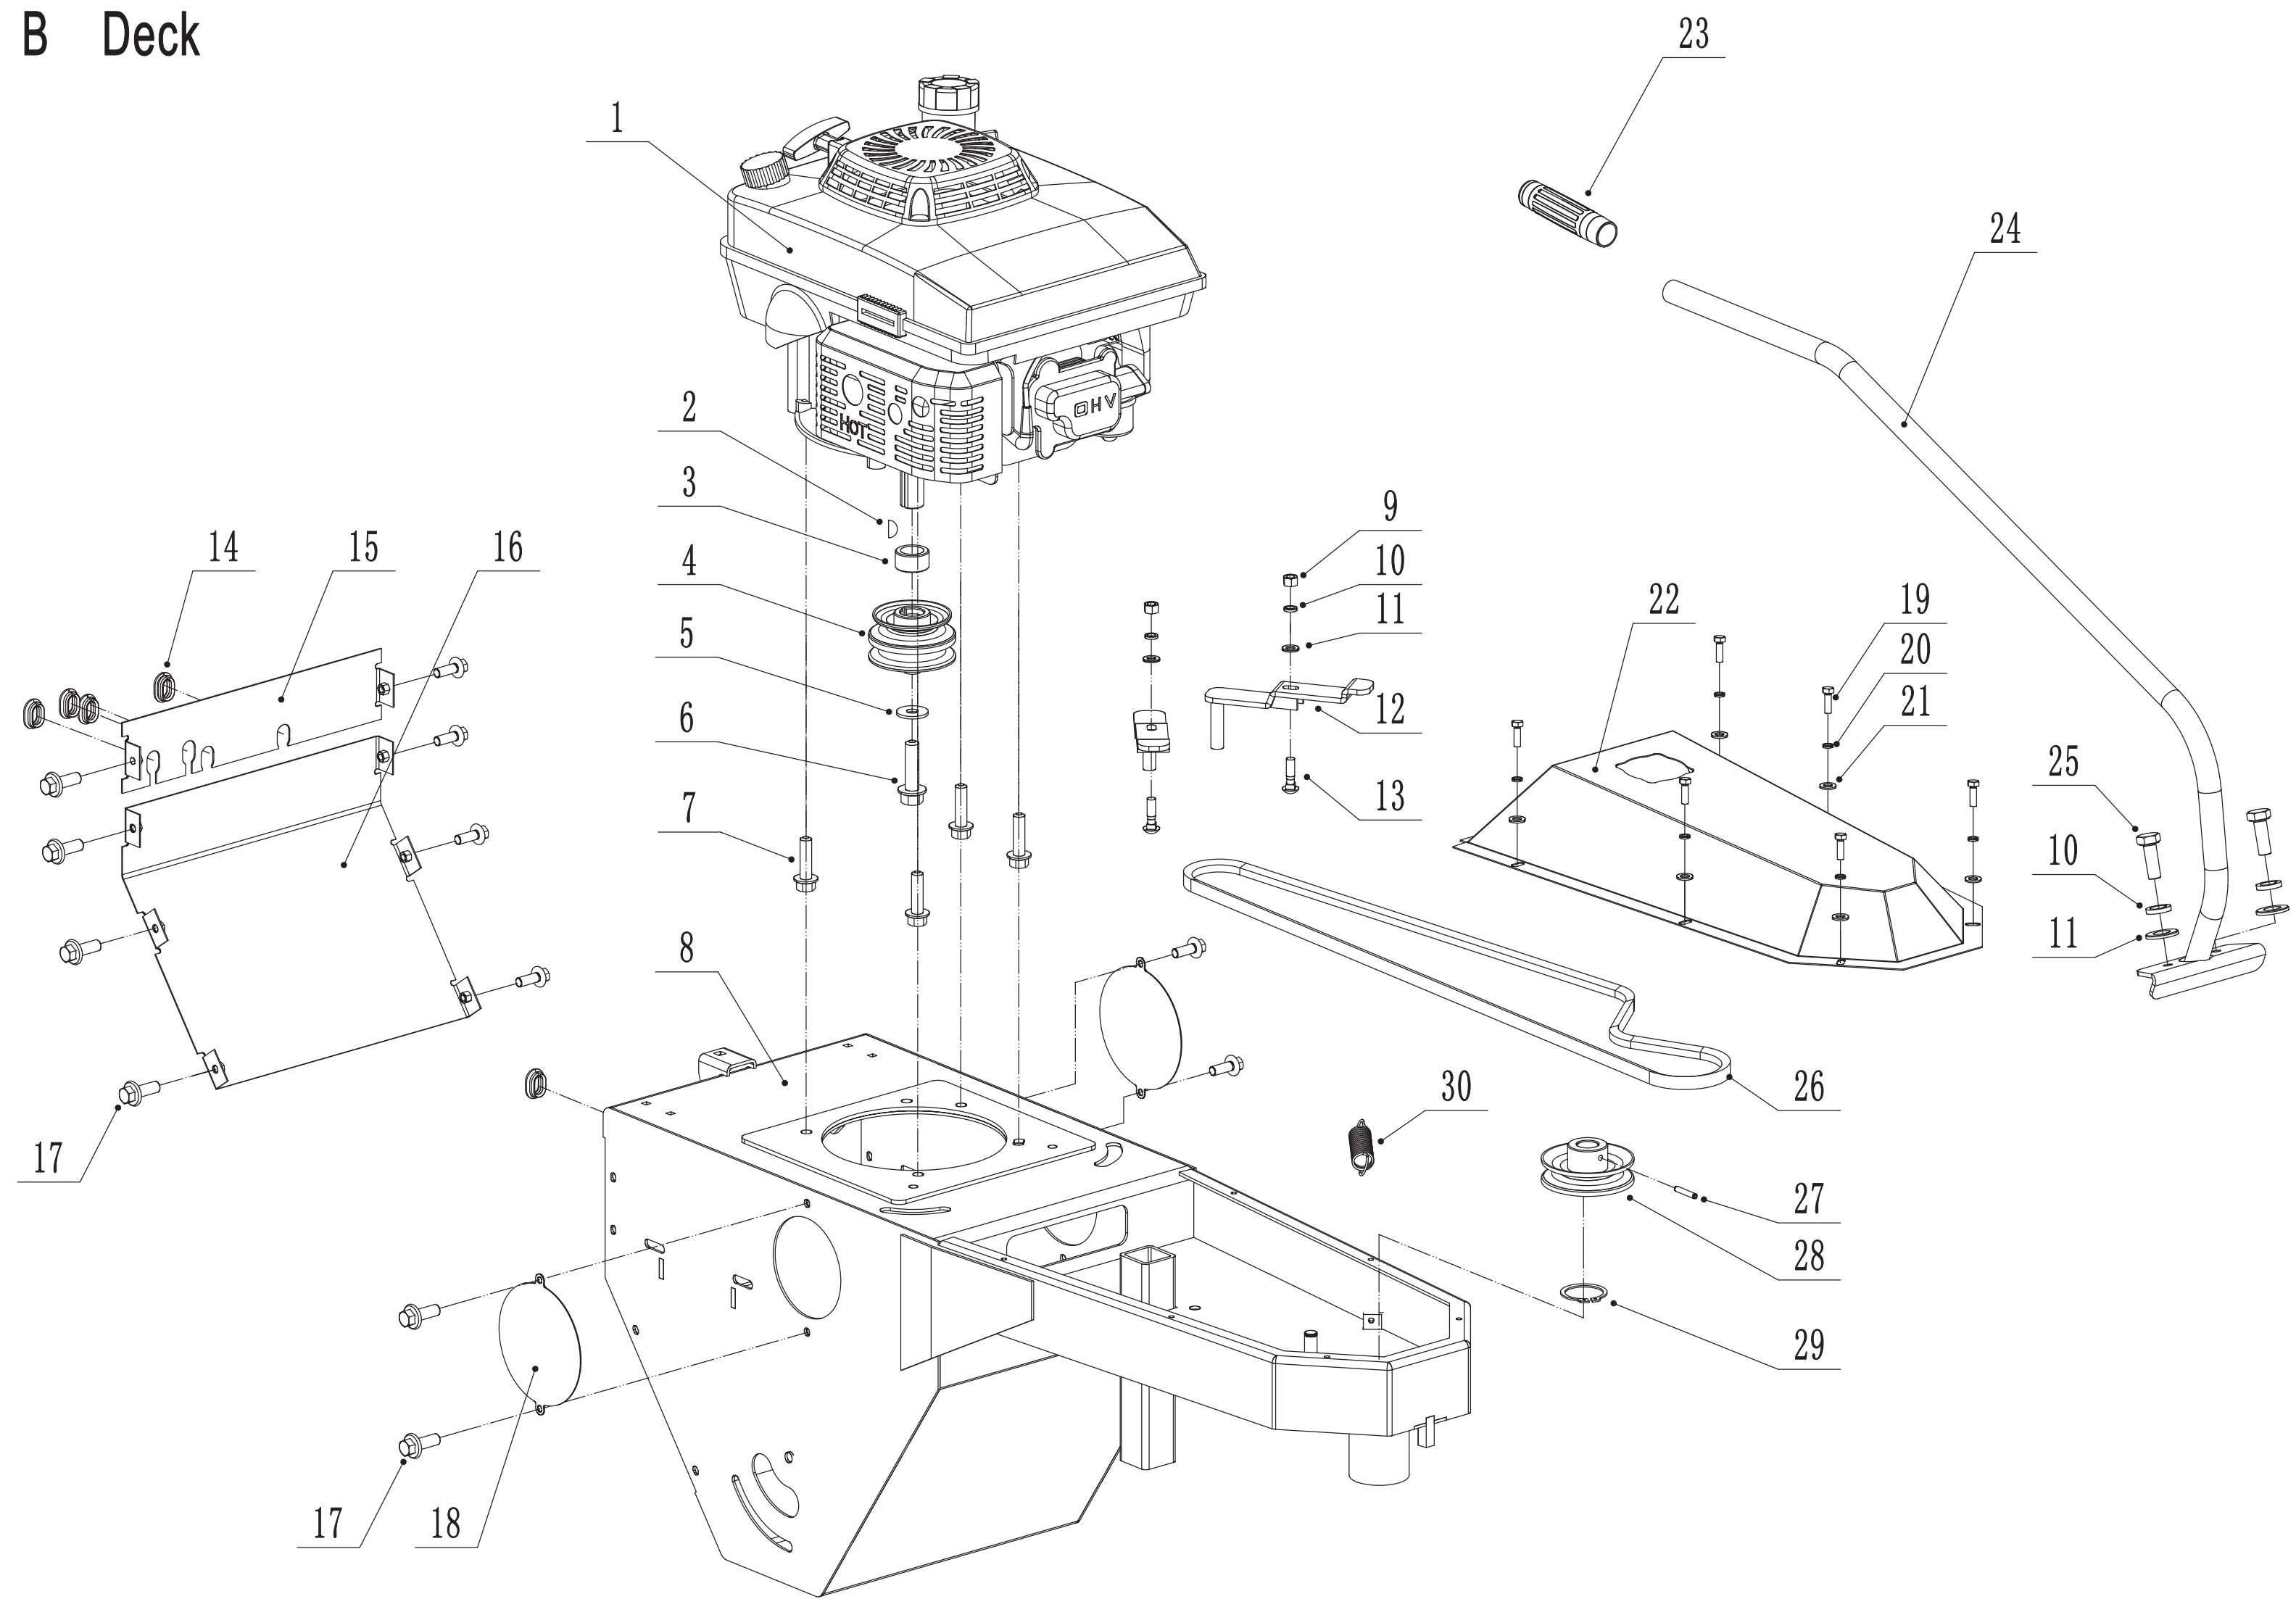

A Handle

1	Subassembly A handle		
Order	Part number	Name_English	Quantity
1	UG700-00001	handle sheath	2
2	UG806-00001	drive grip	1
3	UG806-00002	reverse grip	1
4	UG806-00003	screw	2
5	U506-00035	screw	2
6	U506-00036	knob	2
7	UG700-00015	throttle adjuster bracket	1
8	UG806-00004	screw	3
9	U455-00054	spacer	16
10	UG806-00005	throttle cable	1
11	UG806-00006	handle weldment	1
12	UG700-00018	cable clip	2
13	UG806-00007	clutch calbe	1
14	UG806-00008	reverse cable	1
15	UG806-00009	screw	2
16	UG806-00010	cable bracket	1
17	UG700-00132	lock nut	6
18	UG806-00011	check ring	3
19	UG806-00012	brush handle	1
20	UG806-00013	screw	1
21	UG700-00016	clutch calbe bracket	1
22	UG806-00014	brush cable	1
23	UG806-00015	speed adjuster	1
24	UG806-00016	speed cable	2
25	UG806-00017	spacer	1
26	UG700-00011	bolt	4
27	UG700-00056	spring washer	4
28	UG700-00012	plate	2
29	UG700-00013	bracket	4
30	UG700-00019	knob	1
31	U455-00053	spring washer	1
32	U506-00058	big washer	1
33	UG806-00018	bolt	1

B Deck

2		Subassembly B Deck	
Order	Part number	Name_English	Quantity
1	FJ180V	engine	1
2	U455-00039	key	1
3	UG806-00019	spacer	1
4	UG700-00024	pulley	1
5	U455-00049	spring washer	1
6	U455-00050	central bolt	1
7	UR200-00061	hex flange bolt	4
8	UG806-00075	deck weldment	1
9	UG700-00022	nut	2
10	U455-00053	spring washer	4
11	U455-00061	spacer	4
12	UG700-00028	stoper	2
13	UG700-00014	square neck bolt	2
14	U455-00025	rubber ring	5
15	UG806-00020	upper cover weldment	1
16	UG806-00021	lower cover weldment	1
17	U537-00094	hex flange bolt	12
18	UG806-00022	cover	1
19	UG806-00023	screw	6
20	U506-00028	spring washer	6
21	UG700-00038	big spacer	6
22	UG806-00024	upper cover	1
23	UG700-00020	sheath	1
24	UG806-00025	steering rod	1
25	U537-00060	screw	2
26	UG806-00026	v belt	1
27	UG806-00027	spring pin	1
28	UG700-00034	pulley	1
29	UG700-00032	check ring	1
30	UG700-00036	spring	1