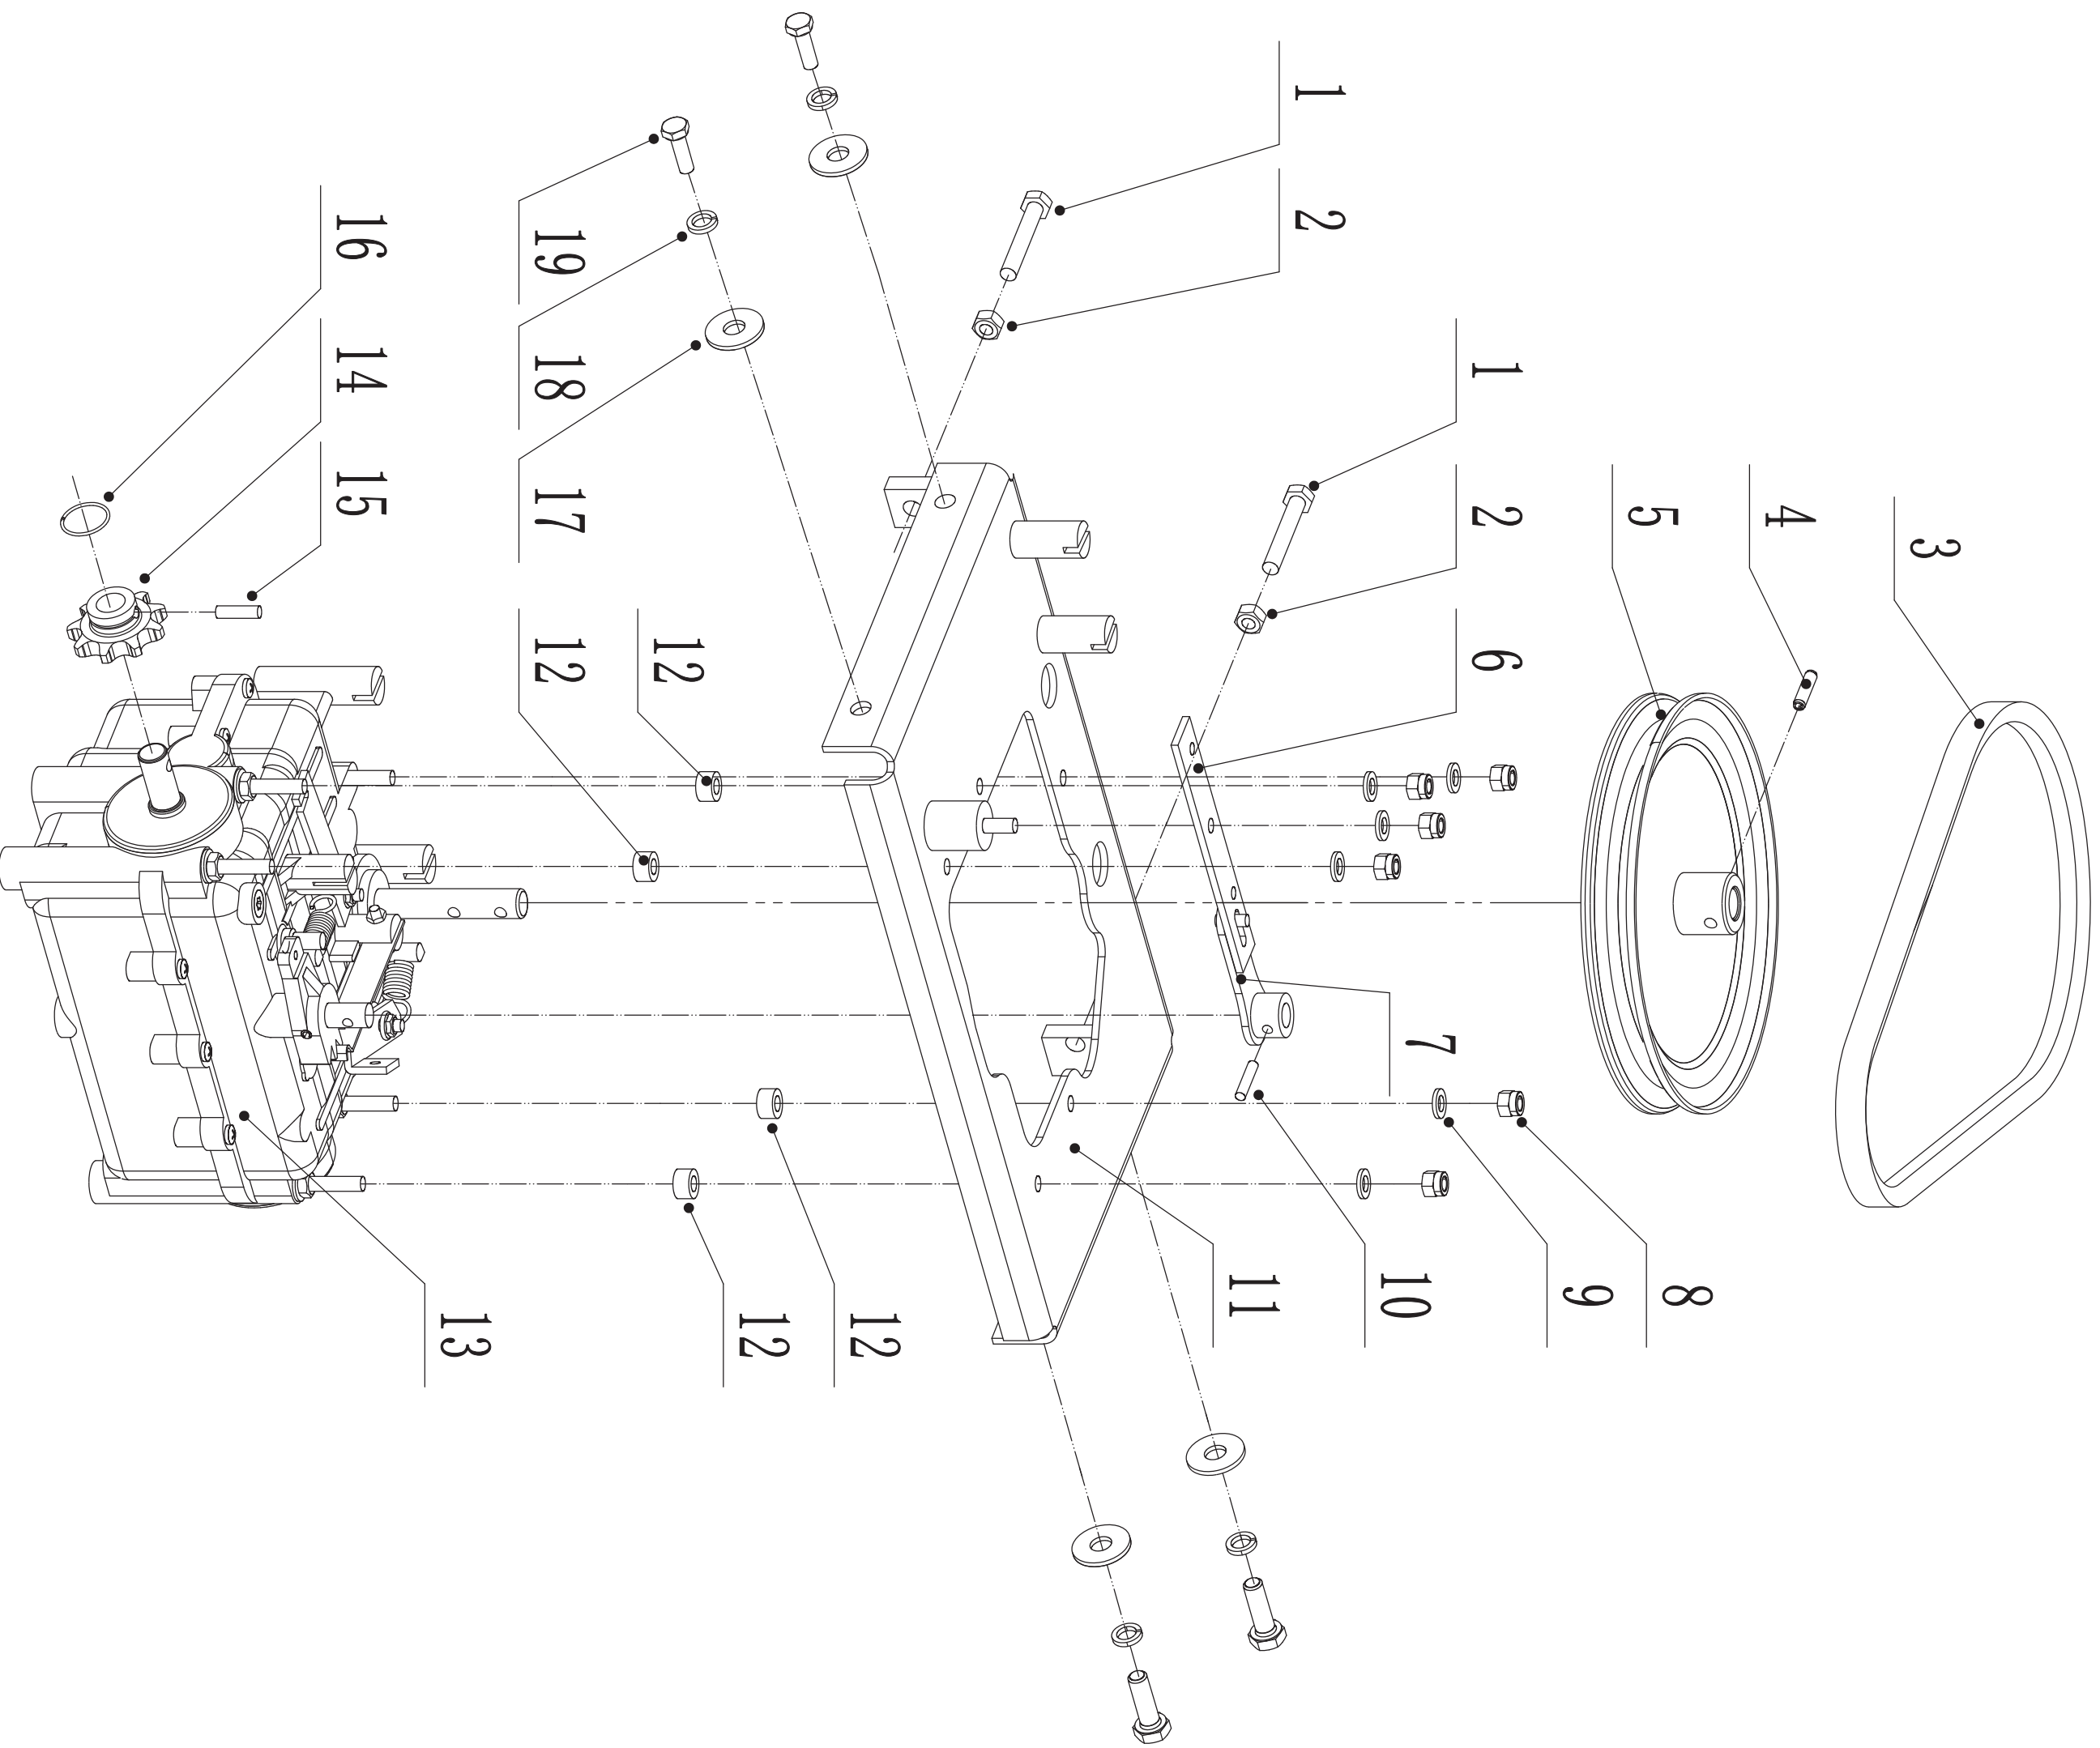

E Gear Box

5 Subassembly E Gear Box			
Order	Part number	Name_English	Quantity
1	UG700-00026	bolt	2
2	UG700-00022	nut	2
3	UG806-00033	v belt	1
4	UG806-00034	spring pin	1
5	UG806-00035	pulley	1
6	UG806-00036	plate	1
7	UG806-00037	shifting rod weldment	1
8	UG700-00132	lock nut	6
9	U455-00054	spacer	6
10	UG806-00038	spring pin	1
11	UG806-00039	bracket weldment	1
12	UG806-00040	spacer	4
13	UG806-00041	gear box	1
14	UG806-00042	sprocket	1
15	U455-00087	pin	1
16	UG700-00094	clip	1
17	U506-00058	big spacer	4
18	U455-00053	spring washer	4
19	UG806-00029	bolt	4