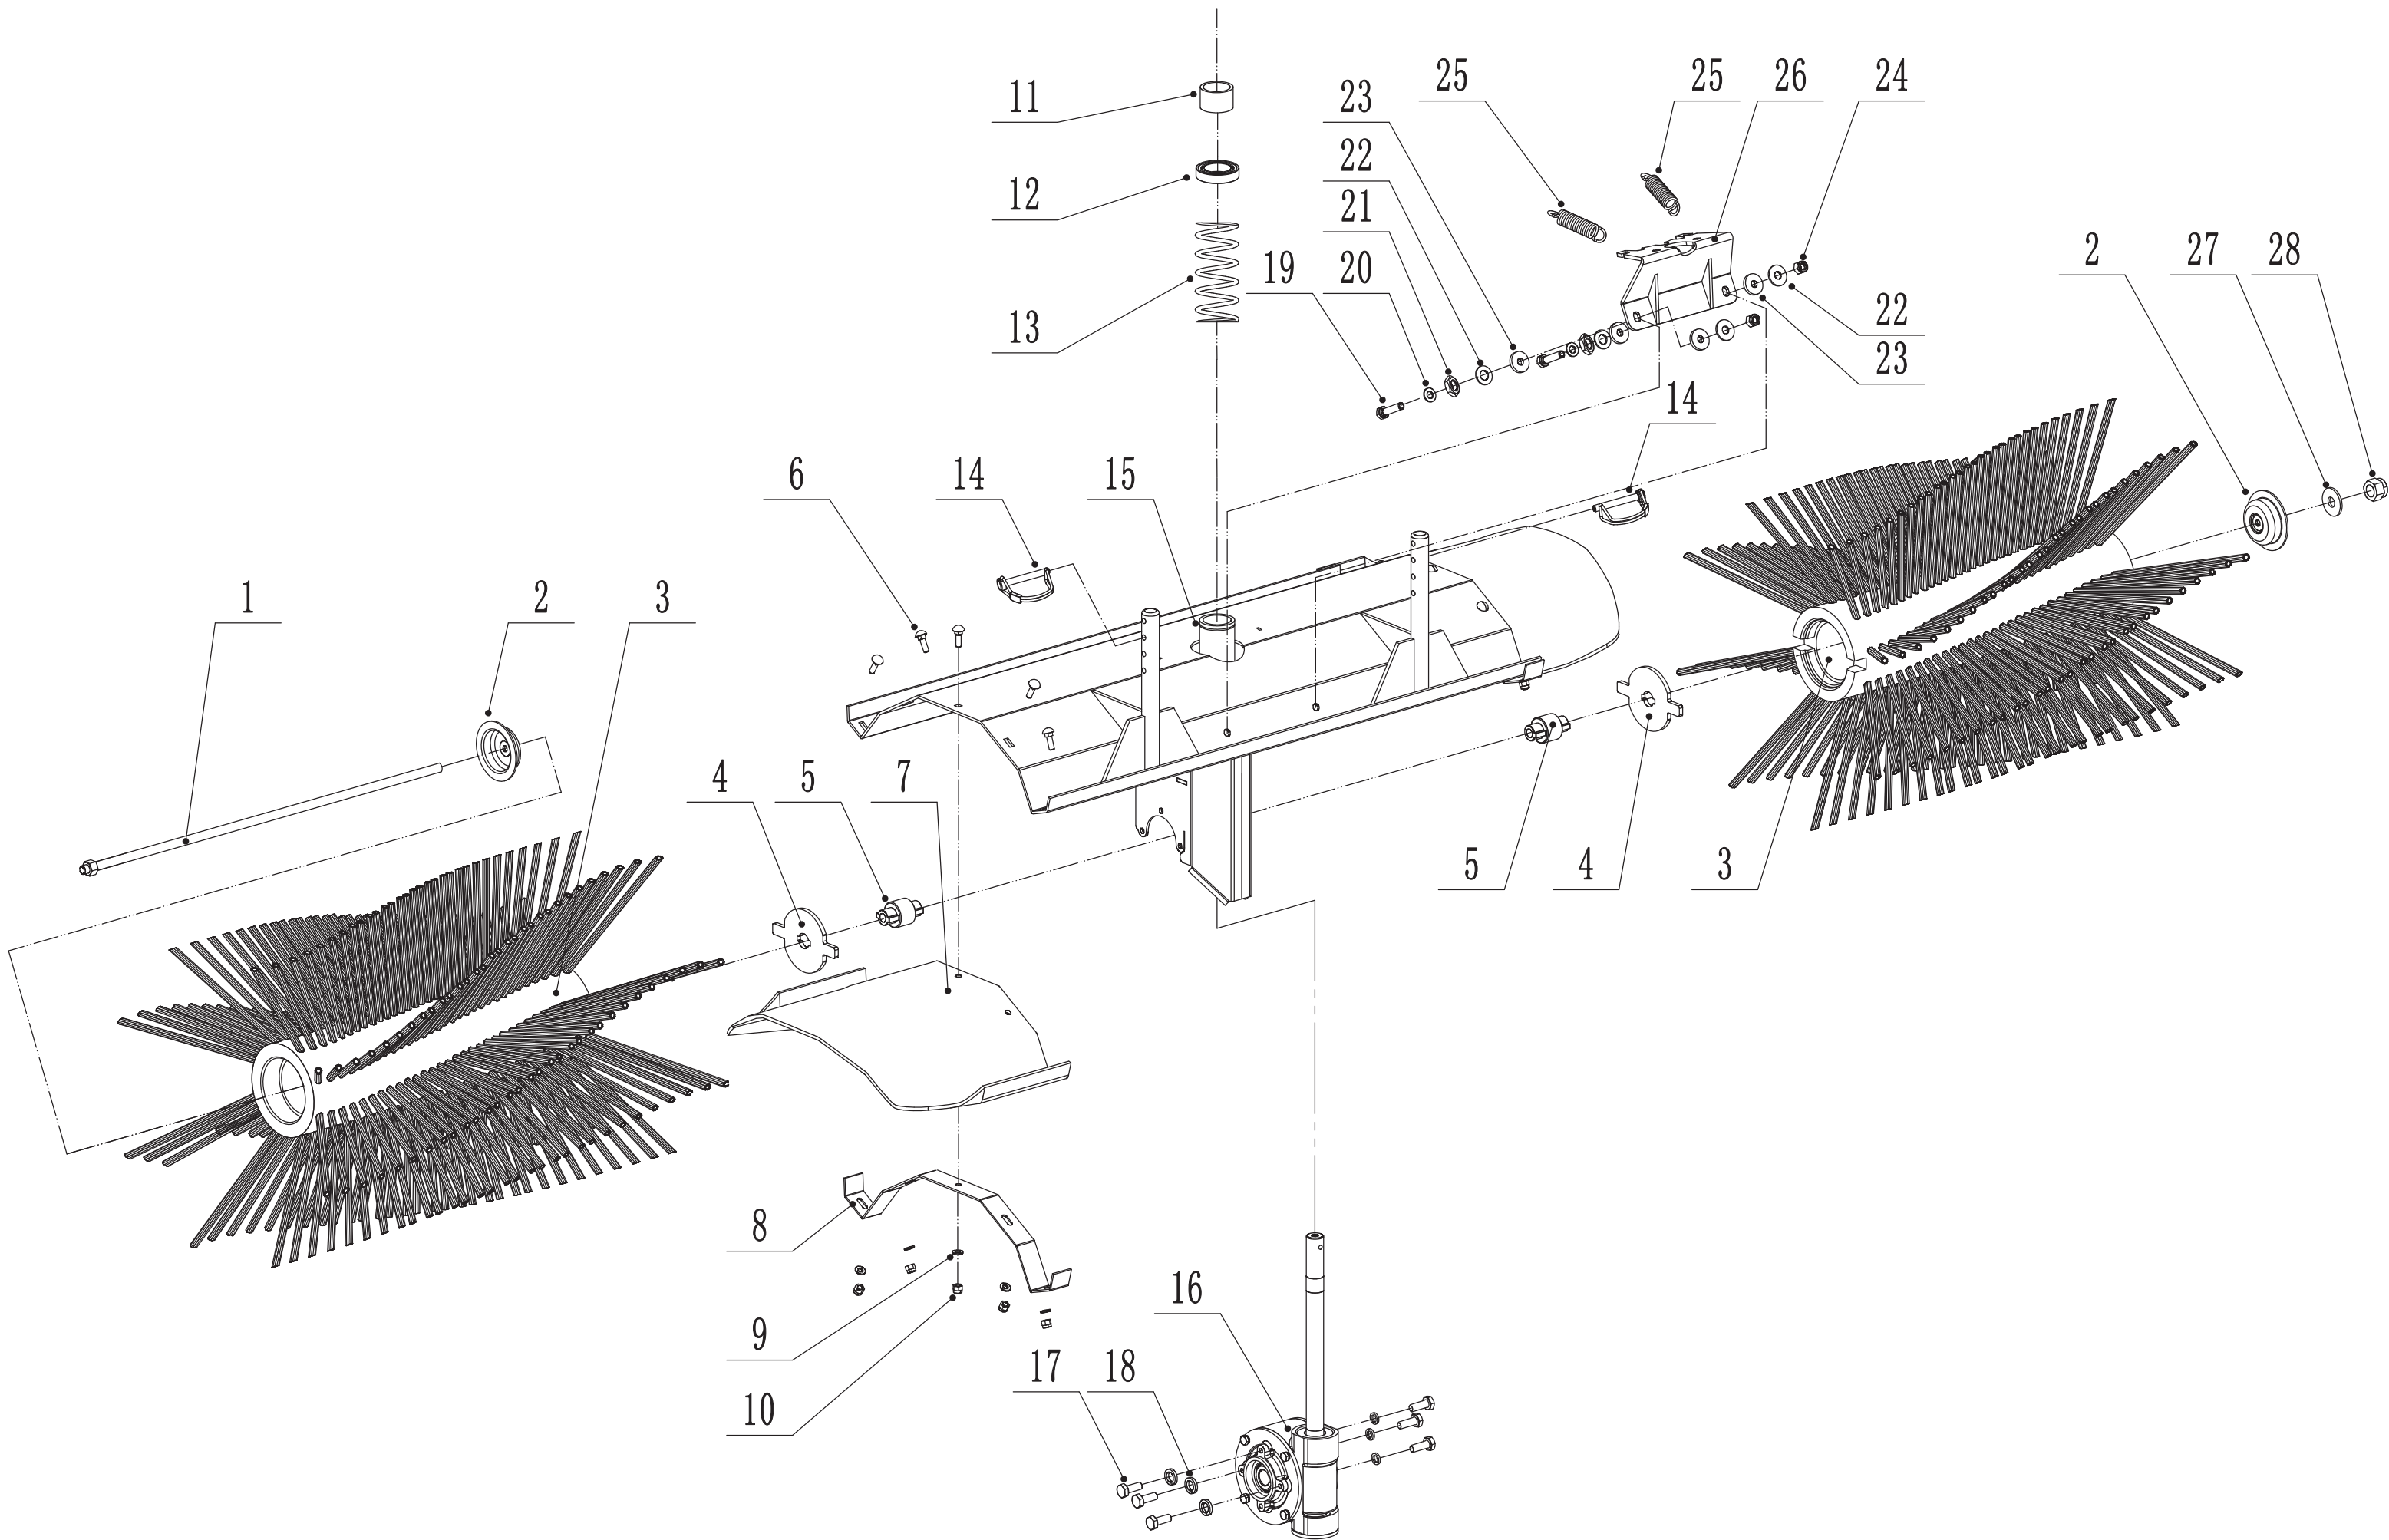

G Brush

7 Subassembly G Brush			
Order	Part number	Name_English	Quantity
1	UG806-00050	rod	1
2	UG700-00125	disc	2
3	UG806-00051	brush	2
4	UG700-00127	adapter	2
5	UG700-00128	bush	2
6	UG700-00129	bolt	10
7	UG700-00130	rubber	2
8	UG700-00131	plate	2
9	U455-00054	spacer	10
10	U455-00013	lock nut	10
11	UG700-00133	spacer	1
12	UG700-00134	bearing	1
13	UG700-00135	spring	1
14	UG700-00136	lock pin	2
15	UG806-00052	bracket weldment	1
16	UG806-00053	reducer	1
17	UG700-00138	bolt	6
18	UG700-00056	washer	6
19	U537-00023	bolt	2
20	U455-00061	spacer	4
21	UG806-00054		2
22	U506-00058	big spacer	4
23	UG806-00055		4
24	U455-00007	lock nut	2
25	UG700-00140	spring	2
26	UG700-00141	plate	1
27	U455-00029	spacer	1
28	U537-00111	lock nut	1