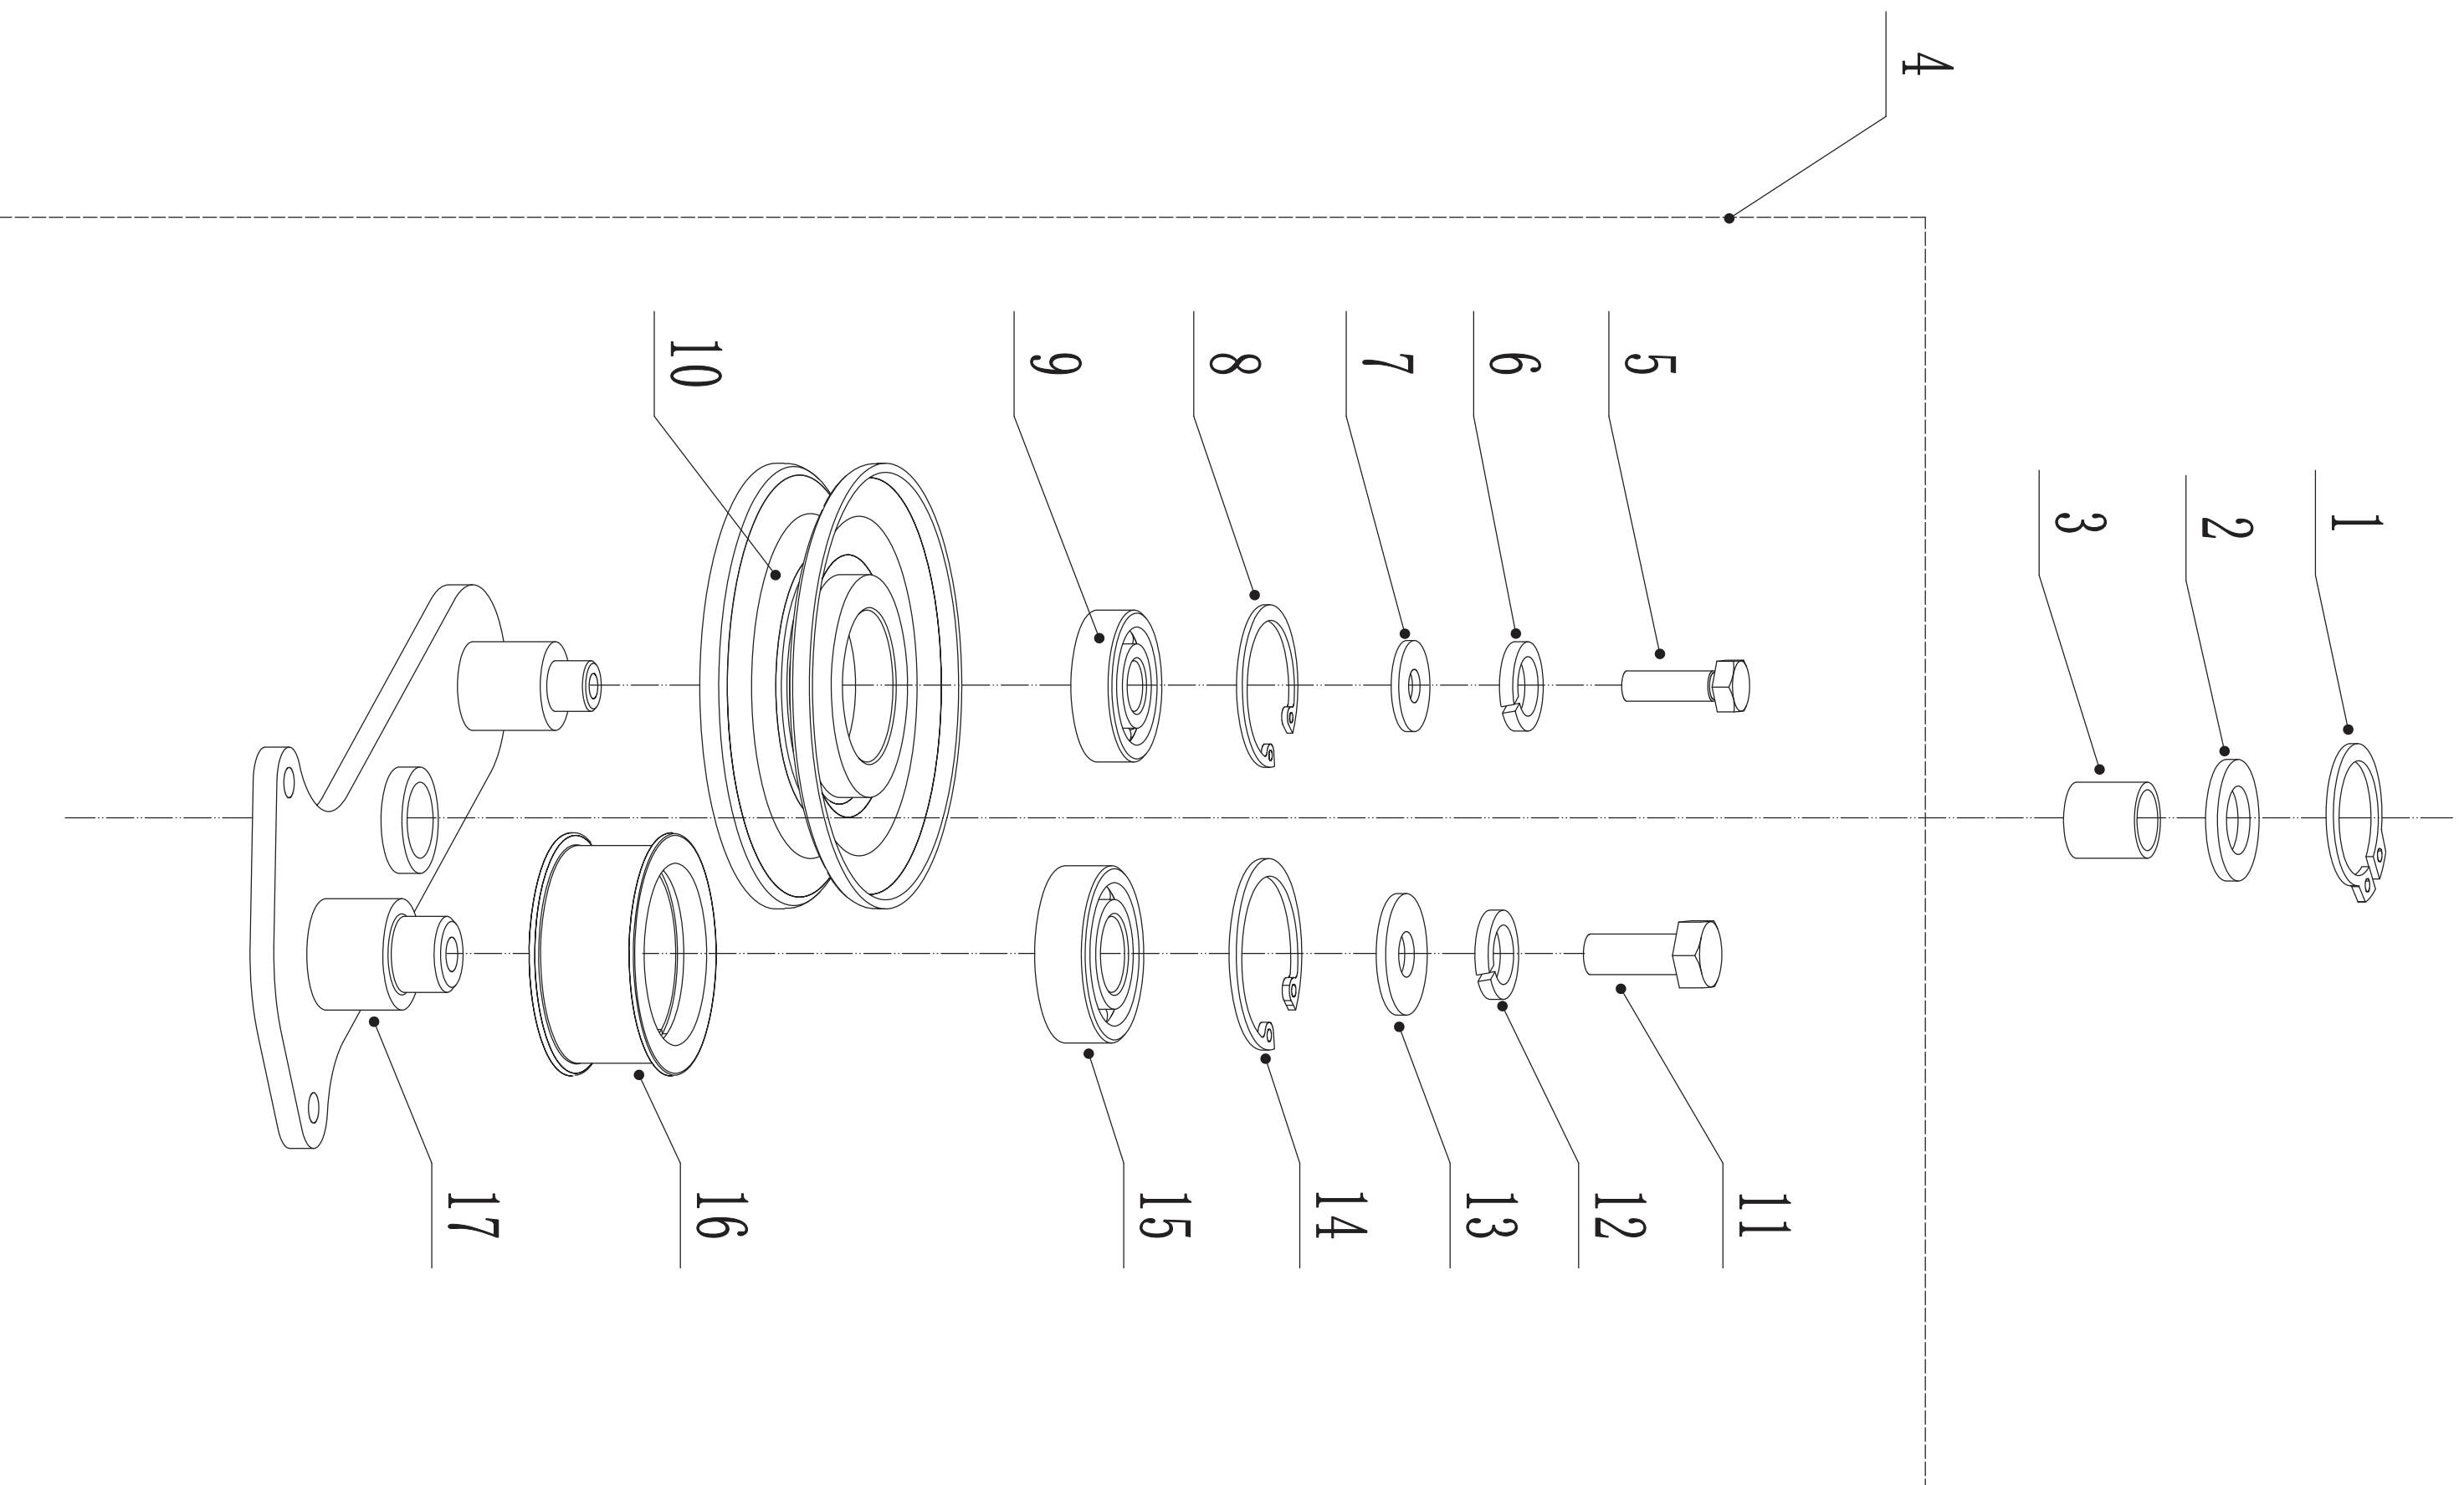

B Deck

2		Subassembly B Deck	
Order	Part number	Name_English	Quantity
1	FJ180V	engine	1
2	U455-00039	key	1
3	UG806-00019	spacer	1
4	UG700-00024	pulley	1
5	U455-00049	spring washer	1
6	U455-00050	central bolt	1
7	UR200-00061	hex flange bolt	4
8	UG806-00075	deck weldment	1
9	UG700-00022	nut	2
10	U455-00053	spring washer	4
11	U455-00061	spacer	4
12	UG700-00028	stoper	2
13	UG700-00014	square neck bolt	2
14	U455-00025	rubber ring	5
15	UG806-00020	upper cover weldment	1
16	UG806-00021	lower cover weldment	1
17	U537-00094	hex flange bolt	12
18	UG806-00022	cover	1
19	UG806-00023	screw	6
20	U506-00028	spring washer	6
21	UG700-00038	big spacer	6
22	UG806-00024	upper cover	1
23	UG700-00020	sheath	1
24	UG806-00025	steering rod	1
25	U537-00060	screw	2
26	UG806-00026	v belt	1
27	UG806-00027	spring pin	1
28	UG700-00034	pulley	1
29	UG700-00032	check ring	1
30	UG700-00036	spring	1

D Tension Pulley

4 Subassembly D Tensional Pulley			
Order	Part number	Name_English	Quantity
1	U455-00077	check ring	1
2	UR200-00074	spacer	1
3	UG700-00053	nylon bush	1
4	UG700-00054	pulley weldment	1
5	UG700-00055	bolt	1
6	UG700-00056	spring washer	1
7	U455-00044	big washer	1
8	UG700-00057	check ring	1
9	UG700-00058	bearing	1
10	UG700-00059	pulley	1
11	U537-00060	bolt	1
12	U455-00053	spring washer	1
13	U506-00058	big washer	1
14	UG700-00060	check ring	1
15	UG700-00061	bearing	1
16	UG700-00062	pulley	1
17	UG700-00063	tensional arm	1