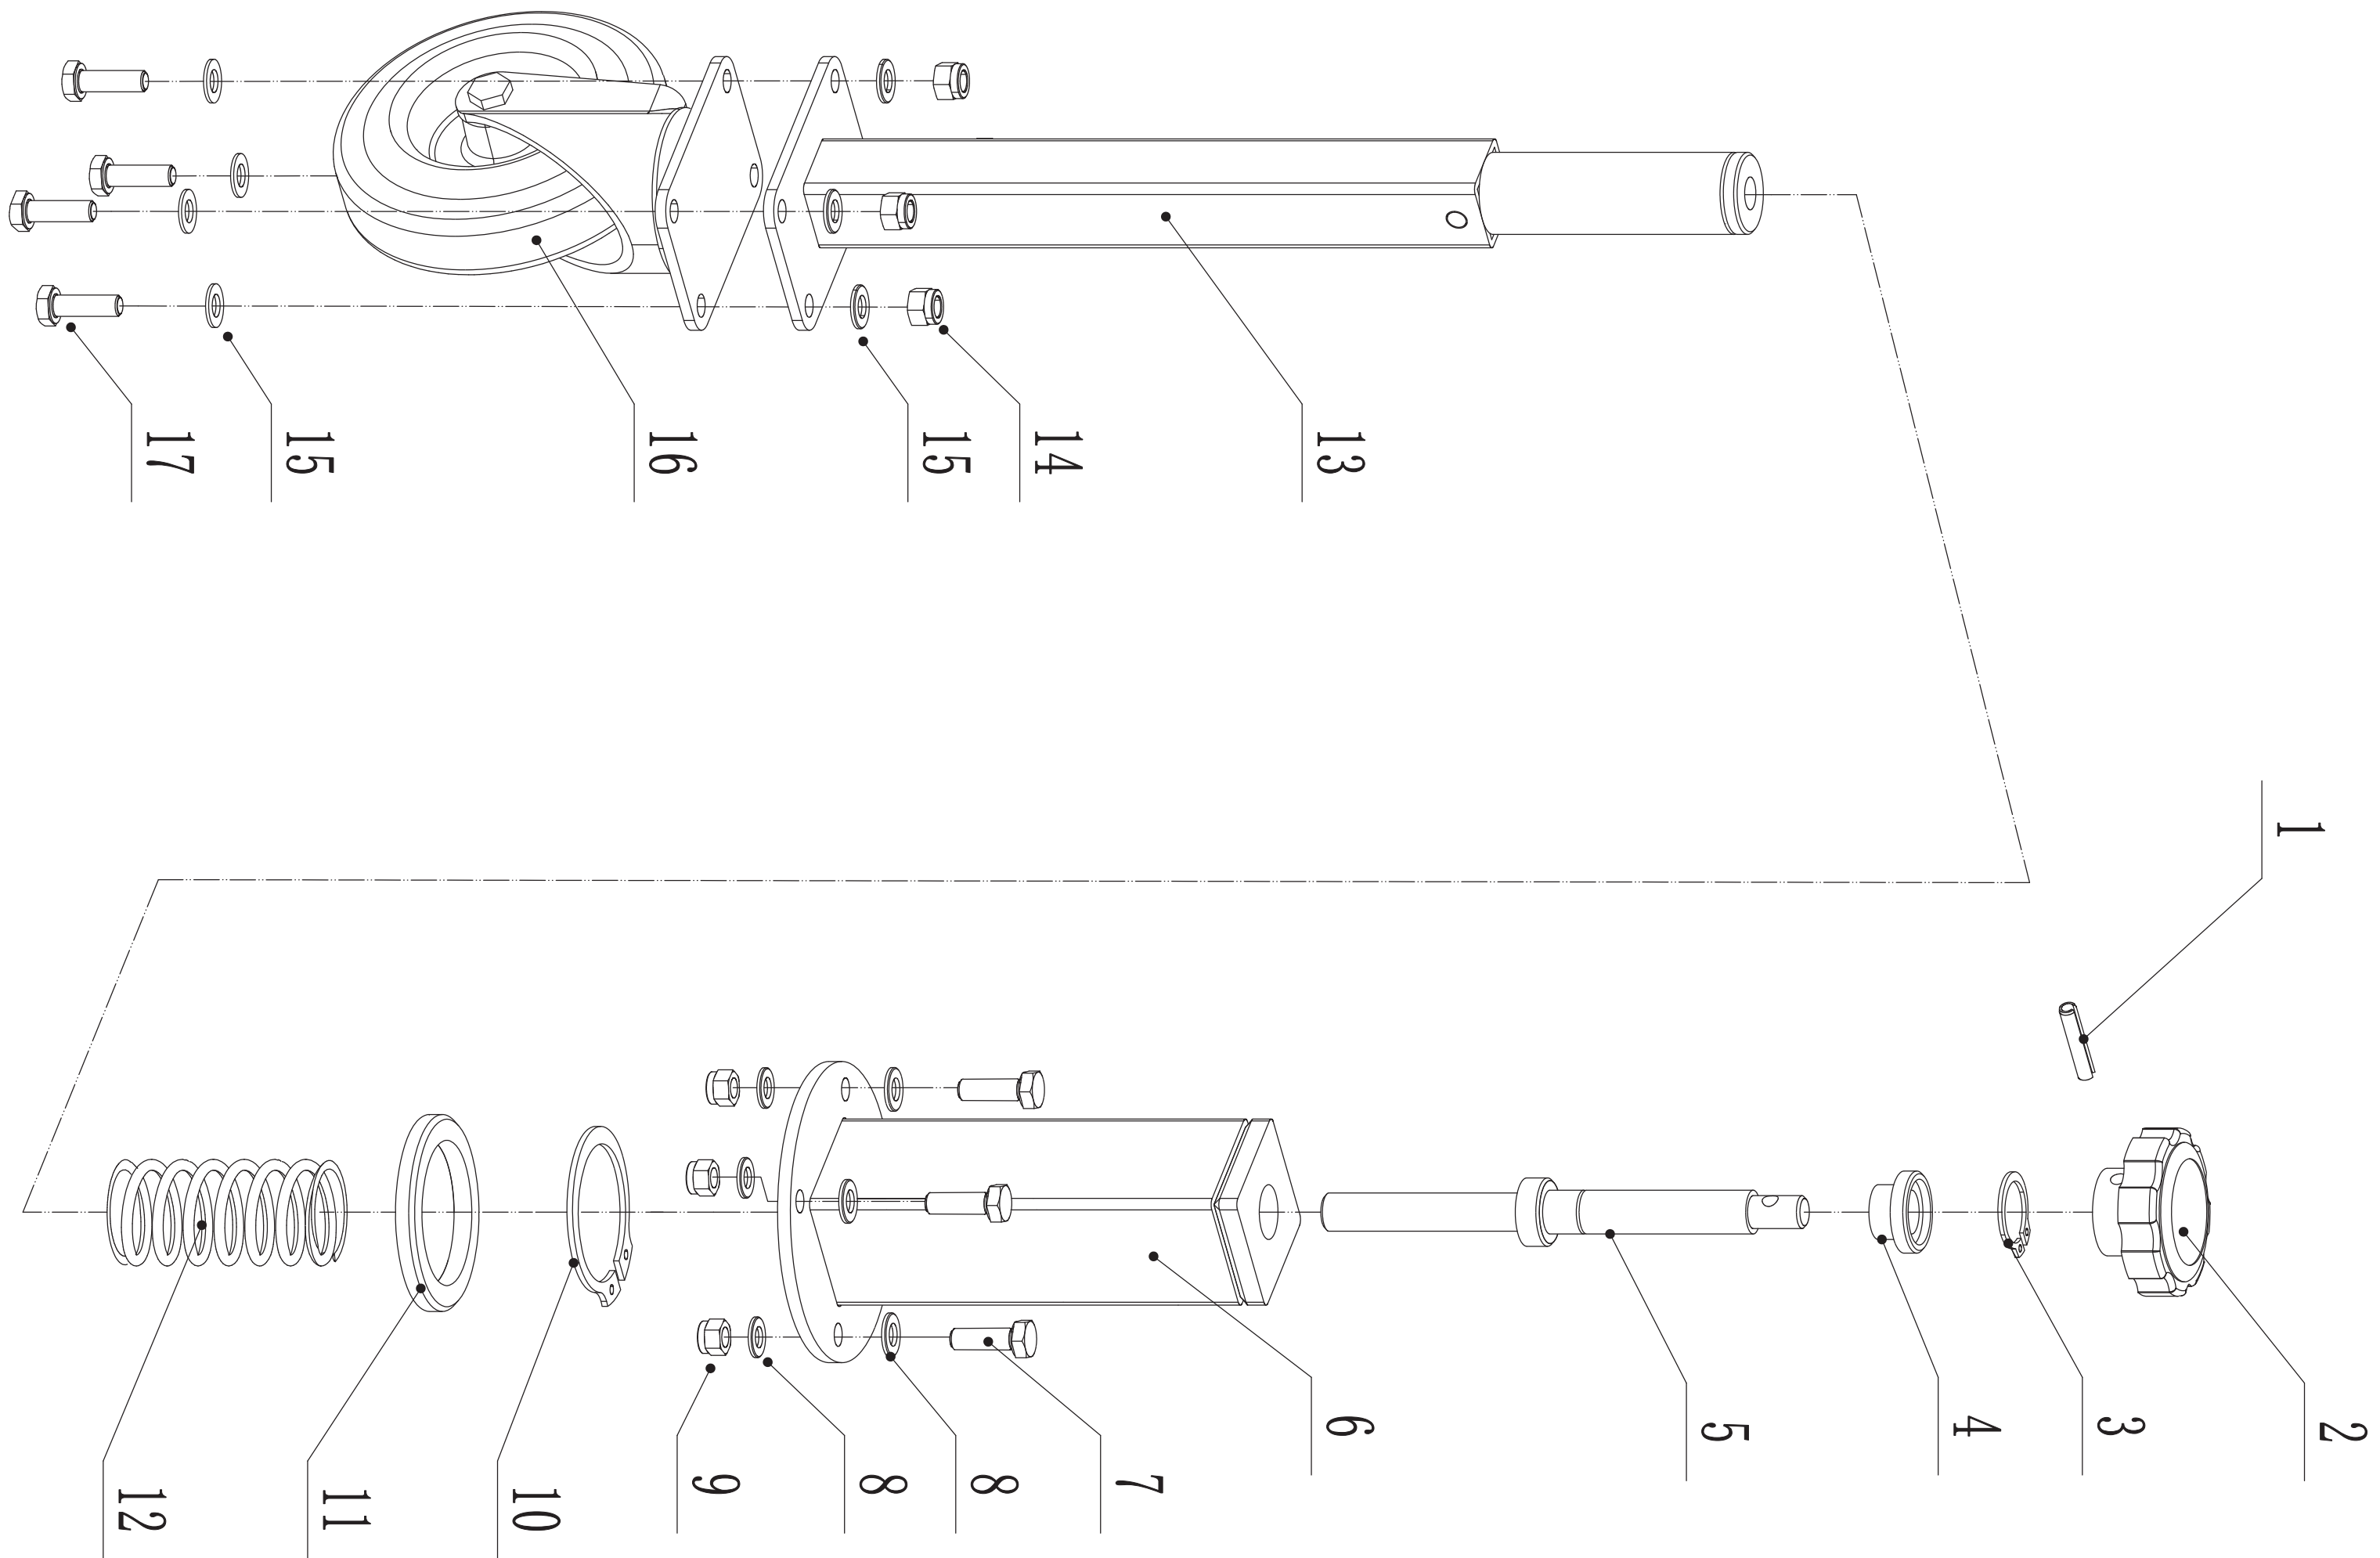

C Regulator

3 Subassembly C Regulator			
Order	Part number	Name_English	Quantity
1	UG700-00042	pin	1
2	UG700-00043	knob	1
3	UG700-00044	check ring	1
4	UG700-00045	nylon bush	1
5	UG700-00046	screw rod	1
6	UG806-00028	tube	1
7	UG806-00029	bolt	4
8	U455-00061	spacer	8
9	U455-00007	lock nut	4
10	UG700-00048	check ring	1
11	UG700-00049	big spacer	1
12	UG700-00050	spring	1
13	UG806-00030	rod weldment	1
14	U537-00111	lock nut	4
15	U455-00029	spacer	8
16	UG806-00031	wheel	1
17	UG806-00032	bolt	4