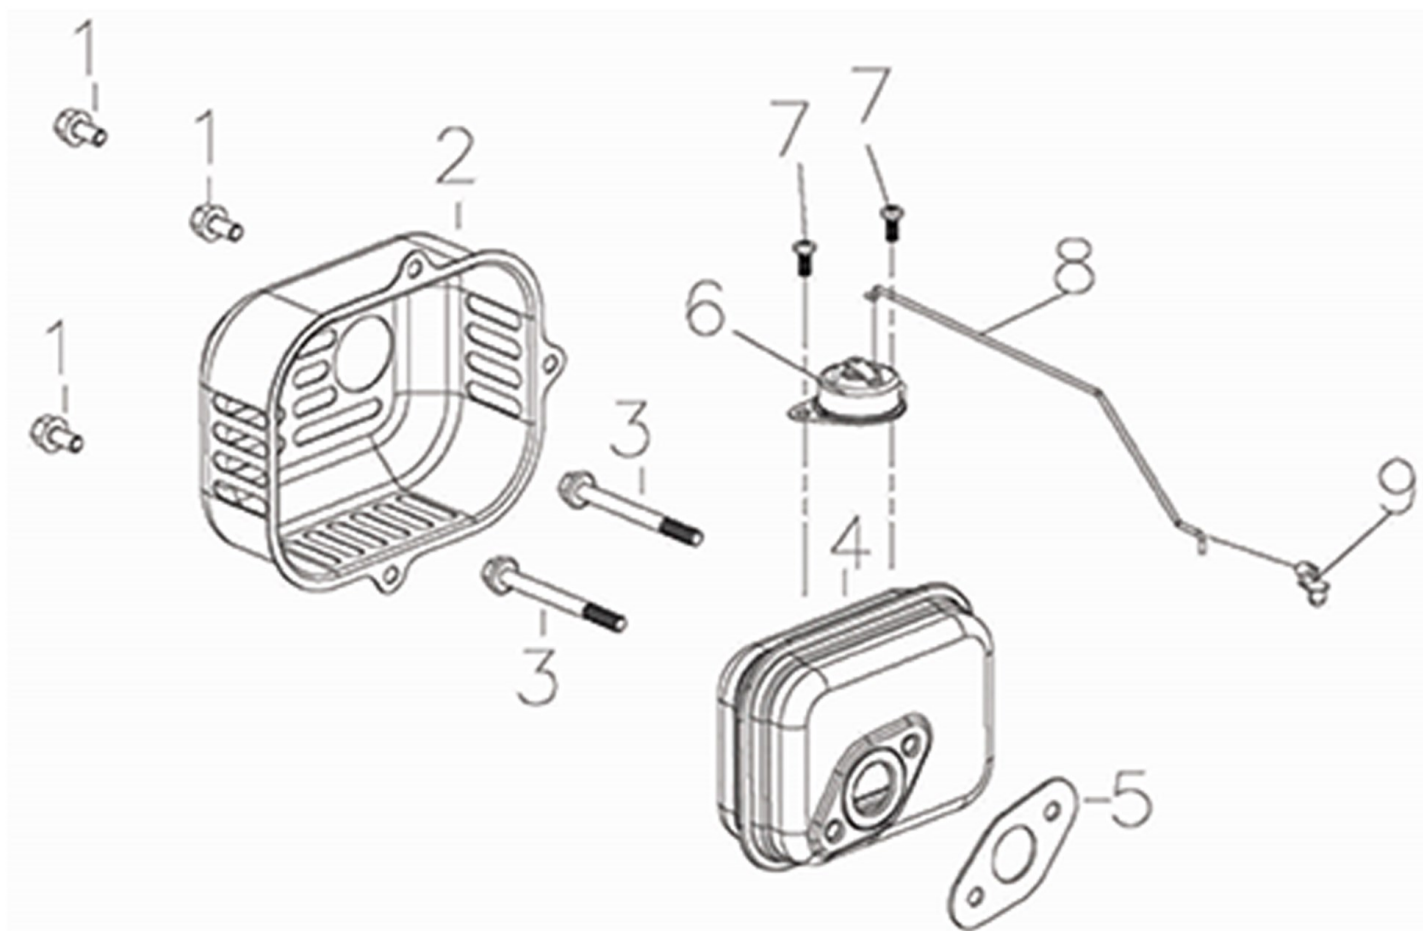

изображение Muffler

Ref.Nu	Qty	Part number	Description	Validity from	Validity till	Notes	Bulletin
1	4	L66150393	Screw				
2	1	L66152011	Cover				
3	2	L66152012	Screw				
4	1	L66152013	Muffler				
5	1	L66151563	Gasket				
6	1	L66151566	Control start				
7	2	L66150729	Screw				
8	1	L66151558	Rod				
9	1	L66150731	Shoe