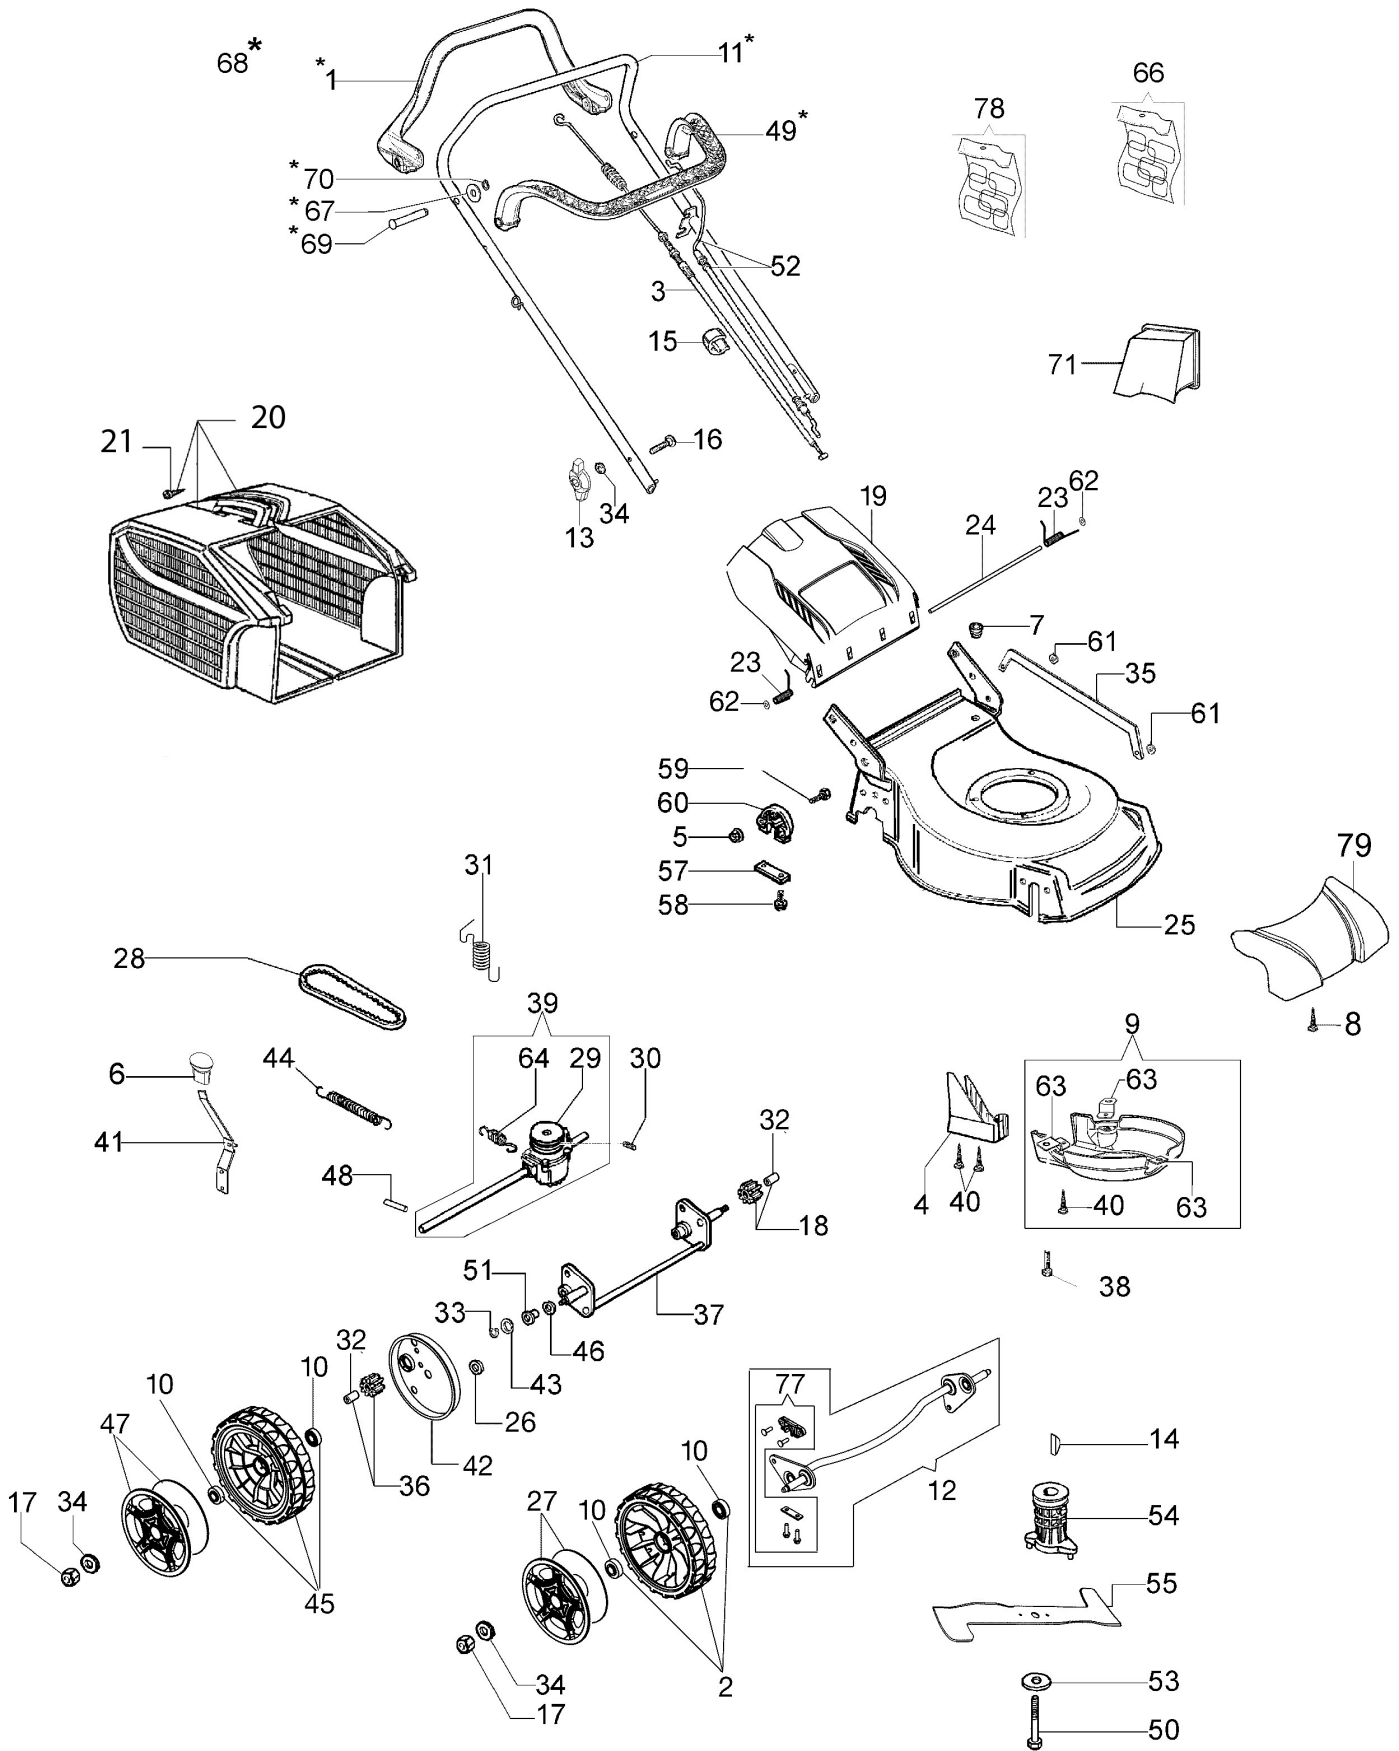

[Air filter](#)

[Muffler](#)

[Tank](#)

изображение Complete illustrated parts list

Ref.Nu	Qty	Part number	Description	Validity from	Validity till	Notes	Bulletin
1	1	66060398BR	Traction lever				
2	2	66070724R	Wheel kit				
3	1	66071044R	Traction cable				
4	1	66100288	Guard				
5	1	3914006R	Nut				
6	1	66110684	Knob				
7	1	66030038	Grommet				
8	2	3960137R	Screw				
9	1	66070233A	Guard kit				
10	8	66030081R	Bearing				
11	1	66060421BR	Handlebar				
12	1	66070748	Axle kit				
13	2	66070943R	Tightening handle				
14	1	8202126R	Key				
15	1	66060231R	Band				
16	2	3910015R	Screw				
17	4	3914012R	Nut				
18	1	66070437R	Left sprocket				
19	1	66110617	Shutter				
20	1	66112001R	Complete grassbag				
21	1	3960013R	Screw				
23	1	66110610	Kit spring				
24	1	66110026R	Deflector axle				
25	1	66100273R	Deck				
26	2	3916015R	Washer				
27	2	66070848R	Wheel cover				
28	1	3047038R	Belt				
29	1	66071084R	Pulley				
30	1	3022020R	Plug				
31	1	66070652R	Spring				
32	2	66070435R	Bushing				
33	1	3024012R	Seeger				
34	7	3916008R	Washer				
35	2	66100035R	Rod				
36	1	66070436R	Right sprocket				
37	1	66070013C	Rear axle				
38	3	3806076R	Screw				
39	1	66070755B	Transmission				
40	2	011200035R	Screw				
41	1	66070018R	Lever				
42	2	66070060R	Wheel cover				
43	1	66030044	Spacer				
44	1	66070036R	Spring				
45	2	66071063R	Complete wheel				