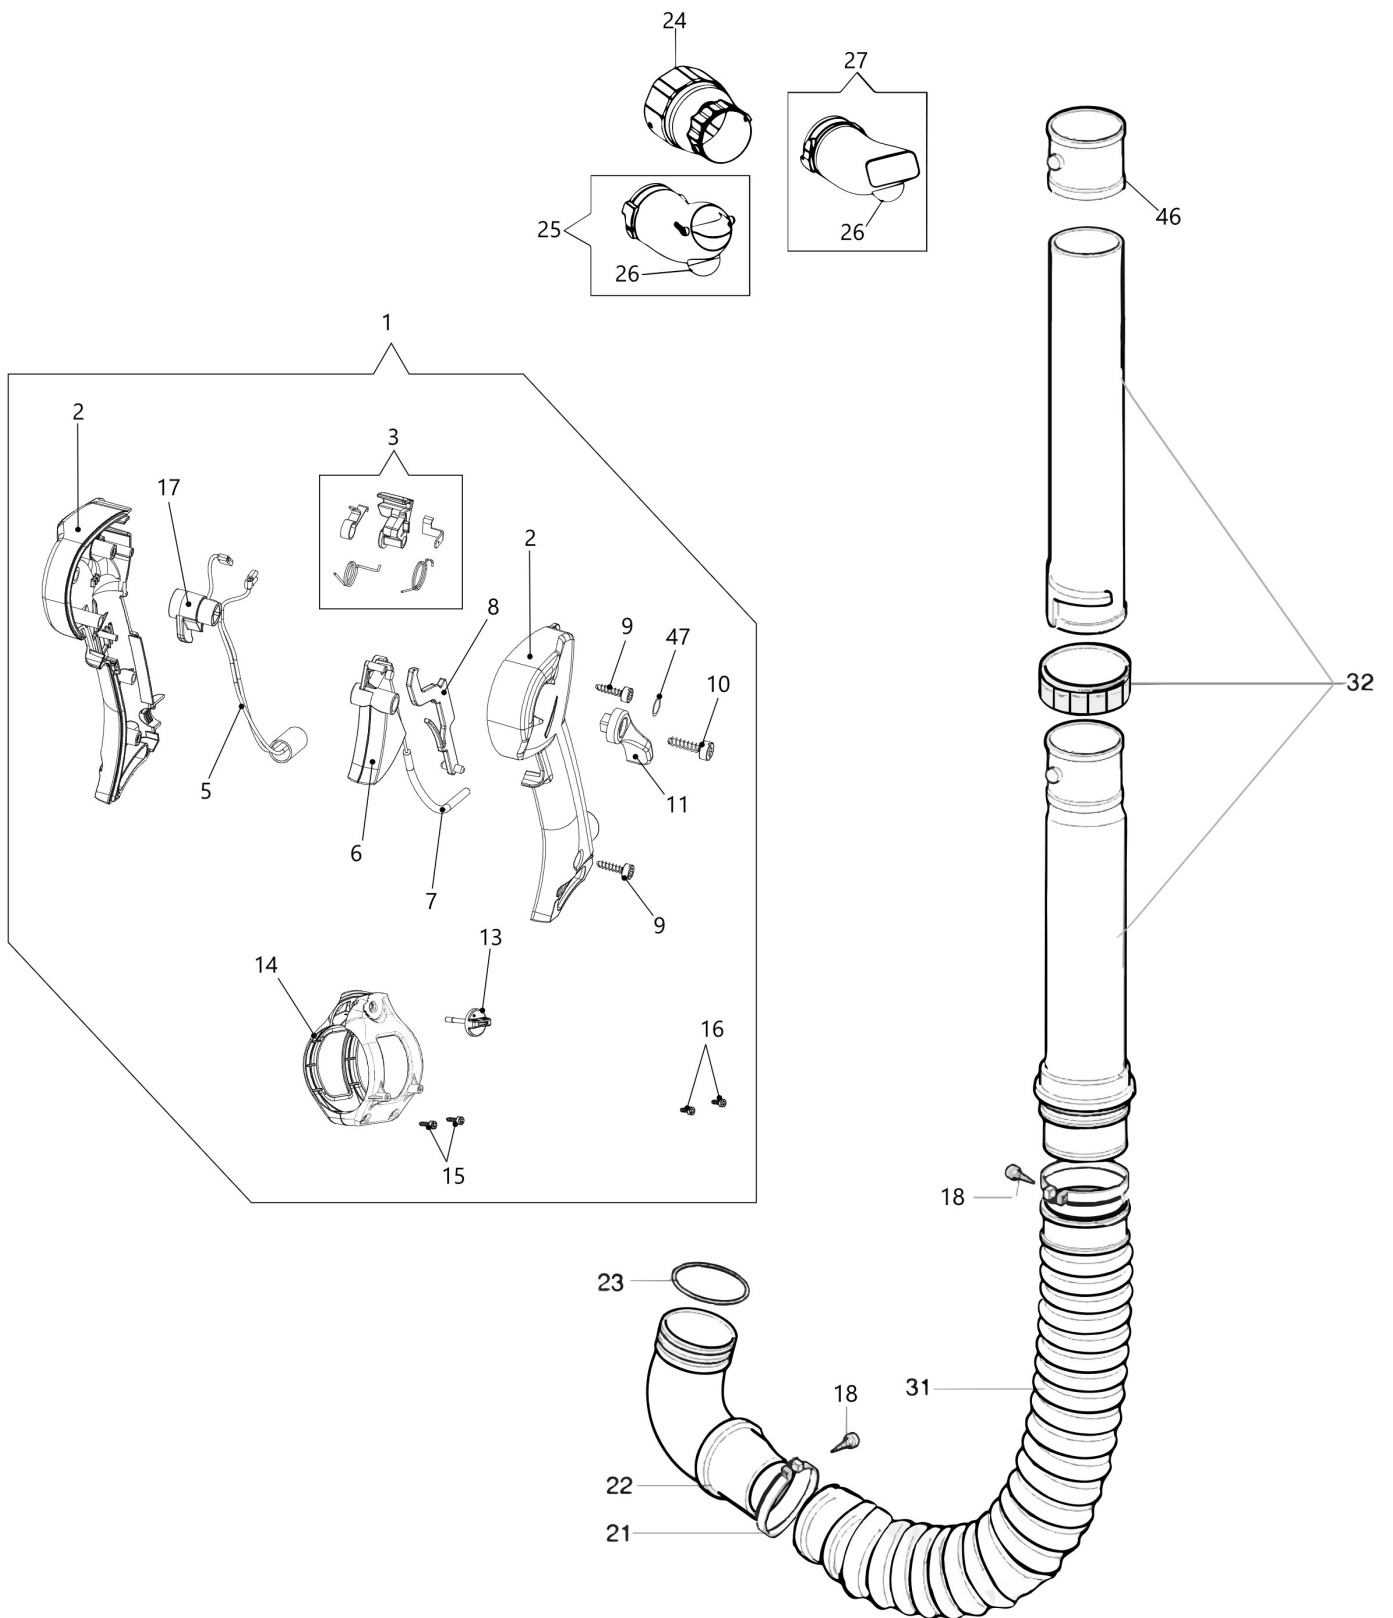

изображение Tube 01-2023

Ref.Nu	Qty	Part number	Description	Validity from	Validity till	Notes	Bulletin
1	1	56522047	Handle kit				
2	1	56020210	Half grip upper				
3	1	56020209	Kit stop lever				
5	1	56520204AR	Cable				
6	1	56520215R	Throttle lever				
7	1	56520067AR	Throttle cable				
8	1	56520062	Lever				
9	9	3893016AR	Screw				
10	1	3893060R	Screw				
11	1	56550184R	Stop lever				
13	1	50110035R	Knob				
14	1	56020208	Half grip lower				
15	2	3960063	Screw				
16	2	3893013AR	Screw				
17	1	56560058R	Stopper				
18	4	3960067AR	Screw				
21	2	56520187R	Band				
22	1	56520182BR	Elbow				
23	1	3049031R	O-ring				
24	1	56520188R	Reduction			Opzionale / Optional	
25	1	CFI2412301	Grip-end			Opzionale / Optional	
26	1	CFI0G26400	Fitment system				
27	1	CFI2412201	Grip-end			Opzionale / Optional	
31	1	56520185AR	Tube				
32	1	56520184BR	Kit Tube				
46	1	56520252R	Adapter				
47	1	3833073R	Washer