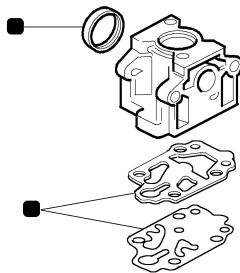

6 Kit riparazione
Repair kit

изображение Carburetor WYK-176A

Ref.Nu	Qty	Part number	Description	Validity from	Validity till	Notes	Bulletin
1	1	2318491	Pump body assy				
2	1	2318703	Washer				
3	2	2318580	Screw				
4	1	2318813	Support				
5	1	2318493	Valve				
6	1	2318674	Repair kit				
7	1	2318571	Cover				
8	1	2318572	Primer pump				
9	4	2318585	Screw				
10	1	2318592	Valve				
11	1	2318189	Ring				
12	1	2318577	Adjuster nut				
13	1	2318969	Primer body				
14	1	2318568	Spring				
15	1	3052036R	Special screwdriver "D-style" type				
16	1	2304001R	Special screwdriver KNURL-STYLE				EI02-02_22