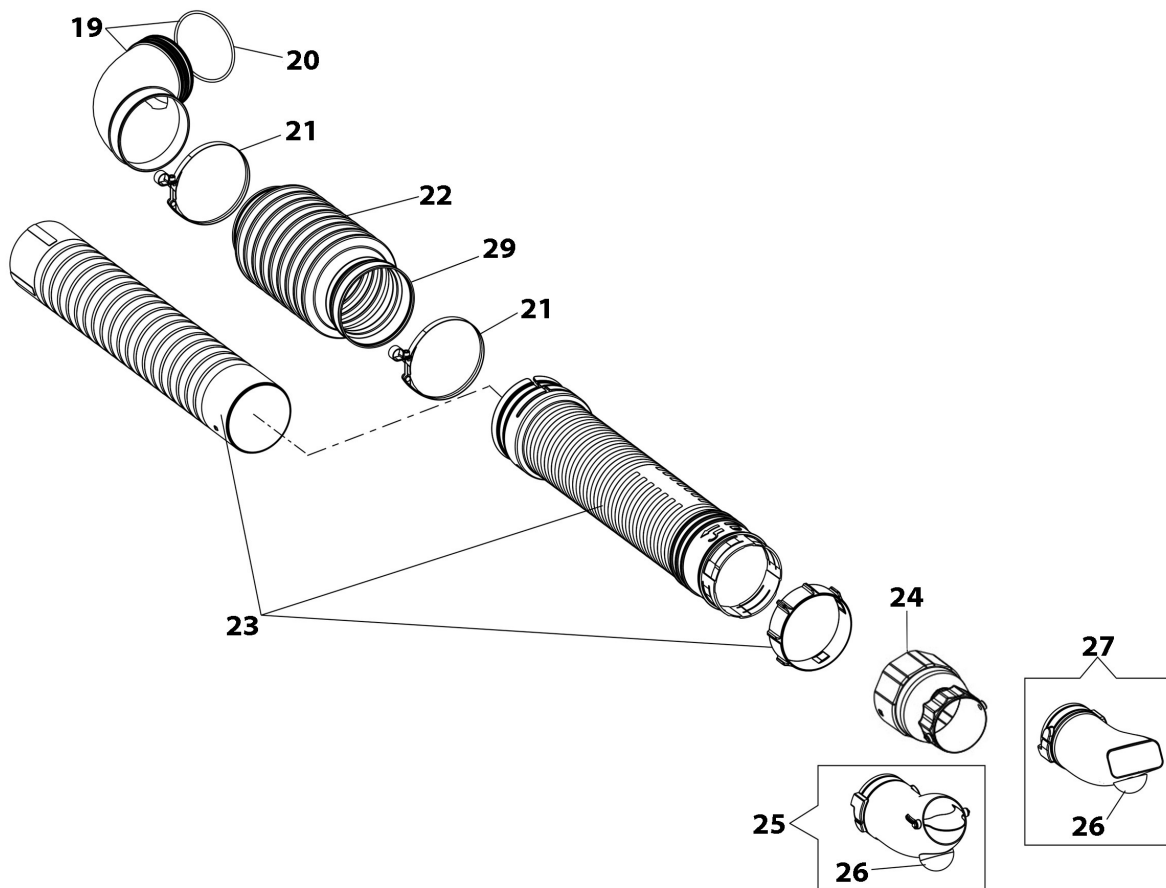

изображение Blower lance assy

Ref.Nu	Qty	Part number	Description	Validity from	Validity till	Notes	Bulletin
1	1	56520203R	Complete handle				
2	1	365200169DR	Half grip				
3	1	365200170B	Half grip				
4	1	56520068	Washer				
5	3	56520065R	Flange				
6	1	3960091AR	Screw				
7	1	61040051R	Slide control				
8	1	61040053R	Plate				
9	1	3960061AR	Screw				
10	1	56520062	Lever				
11	2	61040054R	Plate				
12	2	3057007	Spring				
13	1	56520204R	Cable				
14	1	56520067AR	Throttle cable				
15	1	56520081R	Spring				
16	1	56520064R	Limiter switch				
17	1	56520061R	Throttle				
18	2	3960063	Screw				
19	1	56520182BR	Elbow				
20	1	3049031R	O-ring				
21	2	56520187R	Band				
22	1	56520185AR	Tube				
23	1	56520184BR	Kit Tube				
24	1	56520188R	Reduction			Opzionale / Optional	
25	1	CFI2412301	Grip-end			Opzionale / Optional	
26	1	CFI0G26400	Fitment system				
27	1	CFI2412201	Grip-end			Opzionale / Optional	
29	2	56520186R	Felt				
30	1	56520201R	Spacer				
31	4	3960067AR	Screw