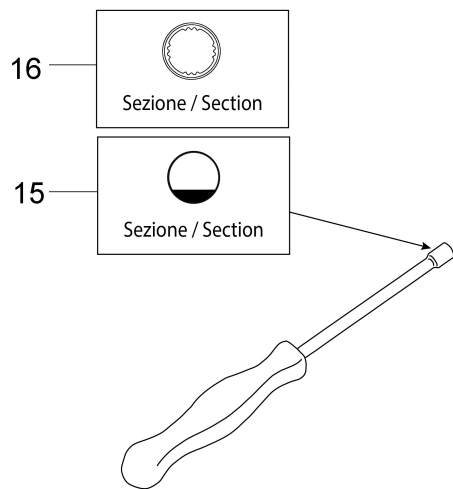

6 Kit riparazione
Repair kit

изображение Carburetor WYK-176A

Ref.Nu	Qty	Part number	Description	Validity from	Validity till	Notes	Bulletin
1	1	2318491	Pump body assy				
2	1	2318703	Washer				
3	2	2318580	Screw				
4	1	2318813	Support				
5	1	2318493	Valve				
6	1	2318674	Repair kit				
7	1	2318571	Cover				
8	1	2318572	Primer pump				
9	4	2318585	Screw				
10	1	2318592	Valve				
11	1	2318189	Ring				
12	1	2318577	Adjuster nut				
13	1	2318969	Primer body				
14	1	2318568	Spring				
15	1	3052036R	Special screwdriver "D-style" type				
16	1	2304001R	Special screwdriver KNURL-STYLE				EI02-02_22