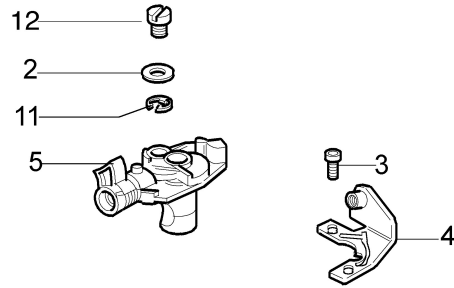

6 Kit riparazione
Repair kit

изображение Carburetor WYK-176A

Ref.Nu	Qty	Part number	Description	Validity from	Validity till	Notes	Bulletin
1	1	2318491	Pump body assy				
2	1	2318703	Washer				
3	2	2318580	Screw				
4	1	2318813	Support				
5	1	2318493	Valve				
6	1	2318674	Repair kit				
7	1	2318571	Cover				
8	1	2318572	Primer pump				
9	4	2318585	Screw				
10	1	2318592	Valve				
11	1	2318189	Ring				
12	1	2318577	Adjuster nut				
13	1	2318969	Primer body				
14	1	2318568	Spring				
15	1	3052036R	Special screwdriver "D-style" type				
16	1	2304001R	Special screwdriver KNURL-STYLE				EI02-02_22