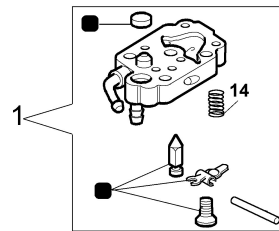

6 Kit riparazione
Repair kit

изображение Carburetor WYK-176A

Ref.Nu	Qty	Part number	Description	Validity from	Validity till	Notes	Bulletin
1	1	2318491	Pump body assy				
2	1	2318703	Washer				
3	2	2318580	Screw				
4	1	2318813	Support				
5	1	2318493	Valve				
6	1	2318674	Repair kit				
7	1	2318571	Cover				
8	1	2318572	Primer pump				
9	4	2318585	Screw				
10	1	2318592	Valve				
11	1	2318189	Ring				
12	1	2318577	Adjuster nut				
13	1	2318969	Primer body				
14	1	2318568	Spring				
15	1	3052036R	Special screwdriver "D-style" type				
16	1	2304001R	Special screwdriver KNURL-STYLE				EI02-02_22