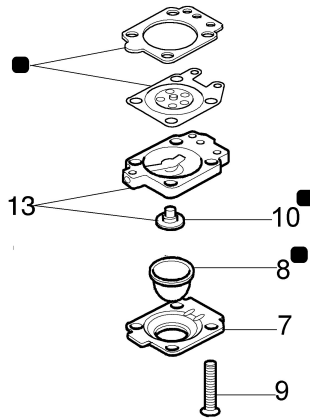

изображение Deck and fan assy

Ref.Nu	Qty	Part number	Description	Validity from	Validity till	Notes	Bulletin
49	1	56020135R	Flange				
50	1	3960112	Screw				
51	1	56520243R	Harness			DX; RIGHT - Presente da 02-2023 / Present from 02-2023 / Presente da 02-2023 / Present from 02-2023	
52	1	56520242R	Harness				

## изображение Tube 01-2023

Ref.Nu	Qty	Part number	Description	Validity from	Validity till	Notes	Bulletin
1	1	56522047	Handle kit				
2	1	56020210	Half grip upper				
3	1	56020209	Kit stop lever				
5	1	56520204AR	Cable				
6	1	56520215R	Throttle lever				
7	1	56520067AR	Throttle cable				
8	1	56520062	Lever				
9	9	3893016AR	Screw				
10	1	3893060R	Screw				
11	1	56550184R	Stop lever				
13	1	50110035R	Knob				
14	1	56020208	Half grip lower				
15	2	3960063	Screw				
16	2	3893013AR	Screw				
17	1	56560058R	Stopper				
18	4	3960067AR	Screw				
21	2	56520187R	Band				
22	1	56520182BR	Elbow				
23	1	3049031R	O-ring				
24	1	56520188R	Reduction			Opzionale / Optional	
25	1	CFI2412301	Grip-end			Opzionale / Optional	
26	1	CFI0G26400	Fitment system				
27	1	CFI2412201	Grip-end			Opzionale / Optional	
31	1	56520185AR	Tube				
32	1	56520184BR	Kit Tube				
46	1	56520252R	Adapter				
47	1	3833073R	Washer				