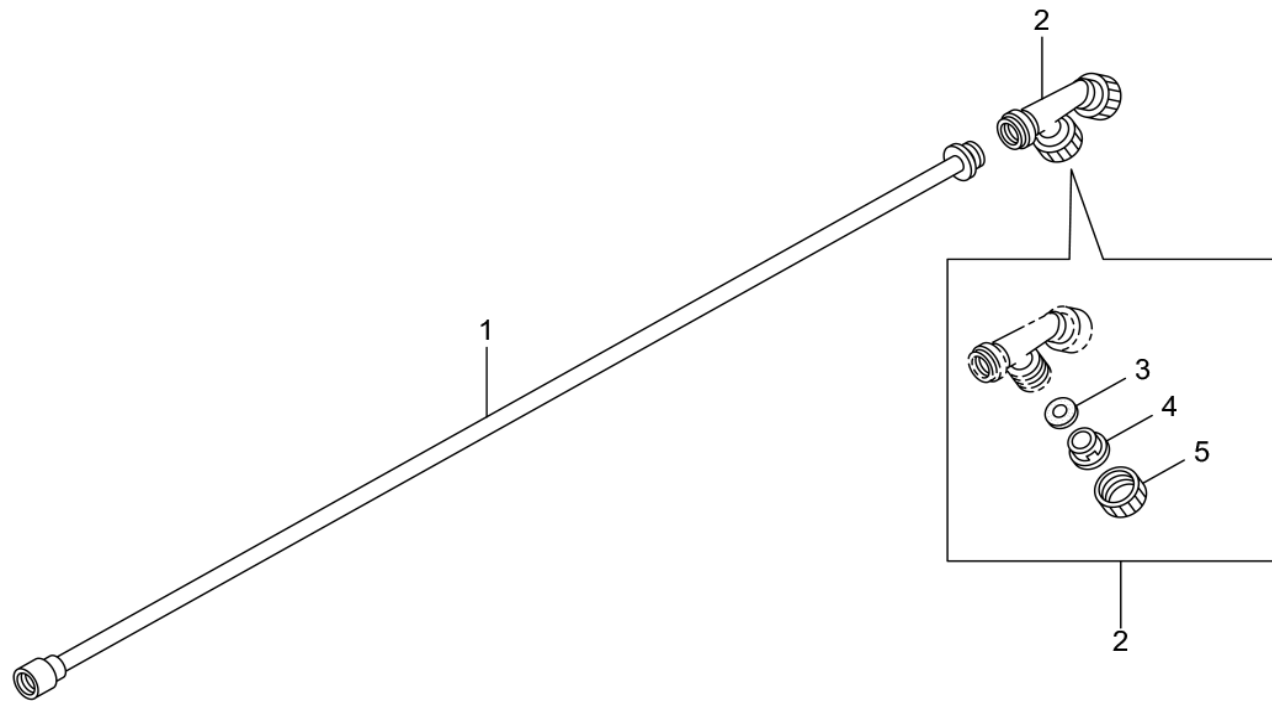

Status	Position	Parts Number	Parts Name	Unit Quantity	Set Unit Quantity	Remarks	Price	Maker code
	3	126668	RUBBER PLATE	1				
	4	123216	PACKING	1				
	5	134096	MEASURING CUP	1				
	6	134098		1				
	7	134680		1		Incl.8		
	8	014818	O-RING	1	5	W1516-16		
	9	134100		1				
	10	026996	O-RING	1		P18		
	11	134075		1		M18x1.5		
	12	134131	STRAINER	1				
	13	134132	HOSE	1		8x12		
	14	134133	HOSE	1		8x12		
	15	131435	HOSE	1		5x9x50		
	16	043832	HOSE BAND #17	2	5			
	17	112530	HOSE BAND	2	5			
	18	134115	CUSHION PAD	1				
	19	660687	FASTENER	4	5			
	20	277921	BAND ASSY	1		~2019.12.		
	20A	661823	BAND ASSY	1		2020.01.~		
	21	123370	SCREW	2	5	M6x20 ~2019.12.		
	22	127237	NUT	2	5	M6 ~2019.12.		
	23	134684		1		PS20E FOG KING		
	24	660749		1				
	25	127224	WASHER	2	5	6x23xt1.6 ~2019.12.		

4. PS20E FOG KING ACCESSORIES