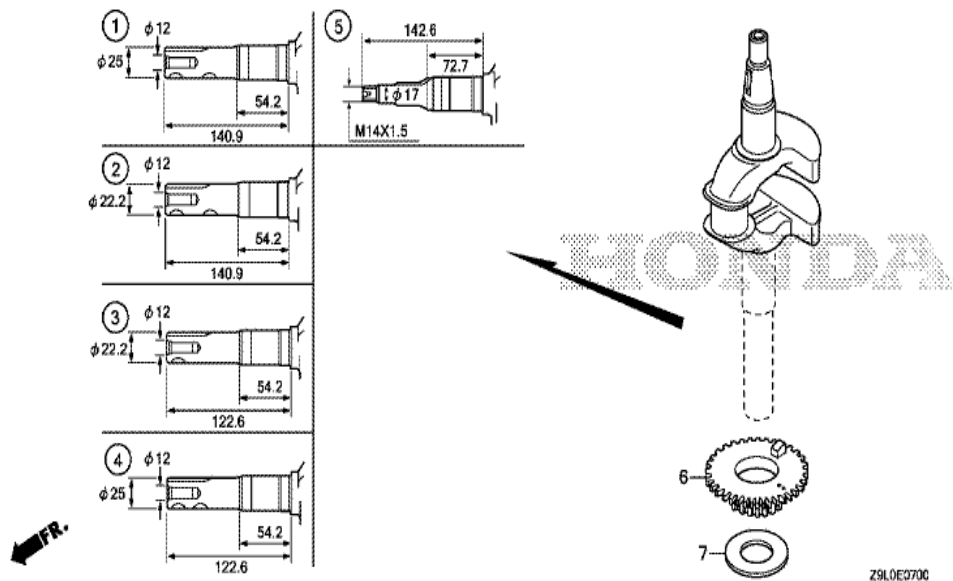

GCV170(S3AL)

E-7 CRANKSHAFT

Ссылка	Номер запасной части	Описание	GCV170	Серийные номера
001	13311-Z9L-000	CRANKSHAFT (N3-TYPE)	1	
006	14311-Z9L-000	GEAR, TIMING	1	
007	90402-Z9L-000	WASHER, THRUST	1