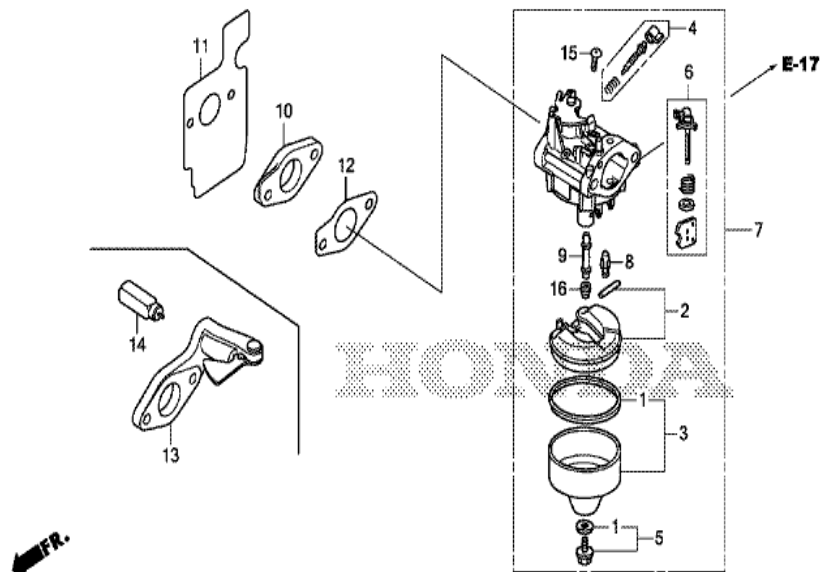

GCV170(S3AL)

E-11 RECOIL STARTER

Z9L0E1100

<u>Ссылка</u>	<u>Номер запасной части</u>	<u>Описание</u>	<u>GCV170</u>	<u>Серийные номера</u>
001	28400-Z9L-004	STARTER ASSY., RECOIL (LONG ROPE)	1	
002	28461-ZL8-003	GRIP, STARTER	1	
003	28462-Z0L-V71	ROPE, RECOIL STARTER (LONG TYPE)	1	
004	95701-0601408	BOLT, FLANGE, 6X14	3	

GCV170(S3AL)

E-12 FAN COVER

Z9L0E1200

<u>Ссылка</u>	<u>Номер запасной части</u>	<u>Описание</u>	<u>GCV170</u>	<u>Серийные номера</u>
001	17532-Z9L-000	RUBBER A, TANK MOUNTING	1	
002	19610-Z9L-000	COVER COMP., FAN	1	
003	19721-Z9L-800ZA	COVER, TOP *NH1*	1	
004	90018-ZE1-000	BOLT, FLANGE, 6X23 (CT200)	4	
005	90320-GC3-000	NUT, SPRING, 5MM	1	
006	93891-0500807	SCREW-WASHER, 5X8	1	

GCV170(S3AL)

E-14 CARBURETOR

Z9L0E1400

<u>Ссылка</u>	<u>Номер запасной части</u>	<u>Описание</u>	<u>GCV170</u>	<u>Серийные номера</u>
001	16010-Z9L-811	GASKET SET	1	
002	16013-ZL1-003	FLOAT SET	1	
003	16015-Z9L-811	CHAMBER SET, FLOAT	1	
004	16016-ZG0-W00	SCREW SET	1	
005	16028-ZE0-005	SCREW SET	1	
006	16044-Z9L-811	CHOKE SET	1	
007	16100-Z9L-811	CARBURETOR ASSY. (BB76J A)	1	
008	16155-ZM0-013	VALVE, FLOAT	1	
009	16166-Z9L-811	NOZZLE, MAIN	1	
011	16212-Z9L-000	PACKING, INSULATOR	1	
012	16221-Z9L-000	PACKING, CARBURETOR	1	
013	16600-Z9L-000	CONTROL ASSY., CHOKE	1	
014	16620-Z9L-003	THERMOWAX ASSY.	1	

<u>Ссылка</u>	<u>Номер запасной части</u>	<u>Описание</u>	<u>GCV170</u>	<u>Серийные номера</u>
015	93500-050061H	SCREW, PAN, 5X6	1	
016	99101-1240620	JET, MAIN, #62	(1)	
016	99101-1240650	JET, MAIN, #65	(1)	
016	99101-1240680	JET, MAIN, #68	1	