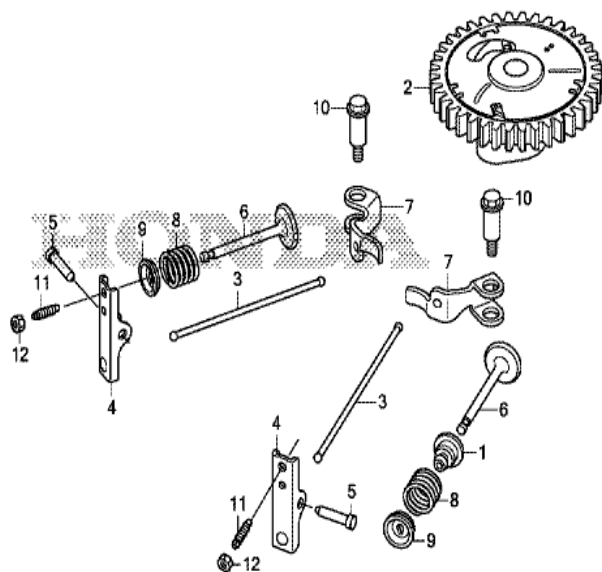

<u>Ссылка</u>	<u>Номер запасной части</u>	<u>Описание</u>	<u>GCV170</u>	<u>Серийные номера</u>
012	90013-ZL8-000	BOLT, FLANGE, 6X14 (CT200)	2	
013	90451-Z1T-000	WASHER, THRUST, 6MM	1	
013	90451-ZE1-000	WASHER, THRUST, 6MM	1	
014	90602-ZE1-000	CLIP, GOVERNOR HOLDER	1	
015	91202-Z9L-003	OIL SEAL, 28X41.25X6 (NOK)	1	
016	91301-Z9L-000	O-RING, 19.1X2.2	1	
017	94101-06800	WASHER, PLAIN, 6MM	1	
018	94251-08000	PIN, LOCK, 8MM	1	
019	95701-0601408	BOLT, FLANGE, 6X14	1	

E-8 PISTON/CONNECTING ROD

Z9L0E0800

<u>Ссылка</u>	<u>Номер запасной части</u>	<u>Описание</u>	<u>GCV170</u>	<u>Серийные номера</u>
001	13101-Z9L-000	PISTON	1	
002	13111-ZE0-000	PIN, PISTON	1	
003	13200-Z9L-000	ROD ASSY., CONNECTING	1	
004	90001-Z1L-000	BOLT, CONNECTING ROD	2	
005	90551-ZE0-000	CLIP, PISTON PIN, 13MM	2	
006	13010-Z9L-003	RING SET, PISTON	1	

GCV170(S3AL)

E-9 CAMSHAFT

Z9L0ED900

<u>Ссылка</u>	<u>Номер запасной части</u>	<u>Описание</u>	<u>GCV170</u>	<u>Серийные номера</u>
001	12209-Z8B-003	SEAL, VALVE STEM	1	
002	14100-Z9L-000	CAMSHAFT ASSY.	1	
003	14410-Z9L-000	ROD, PUSH	2	
004	14431-Z9L-000	ARM, VALVE ROCKER	2	
005	14461-Z9L-000	SHAFT, ROCKER ARM	2	
006	14711-Z9L-000	VALVE, IN.	2	
007	14731-Z9L-000	LIFTER, VALVE	2	
008	14751-ZL8-000	SPRING, VALVE	2	
009	14771-Z0J-000	RETAINER, VALVE SPRING	2	
010	90001-Z9L-000	BOLT, SHOULDER, 6MM	2	
011	90012-333-000	SCREW, TAPPET ADJUSTING	2	
011	90012-ZCJ-000	SCREW, TAPPET ADJUSTING	2	
012	90206-001-000	NUT, TAPPET ADJUSTING	2	