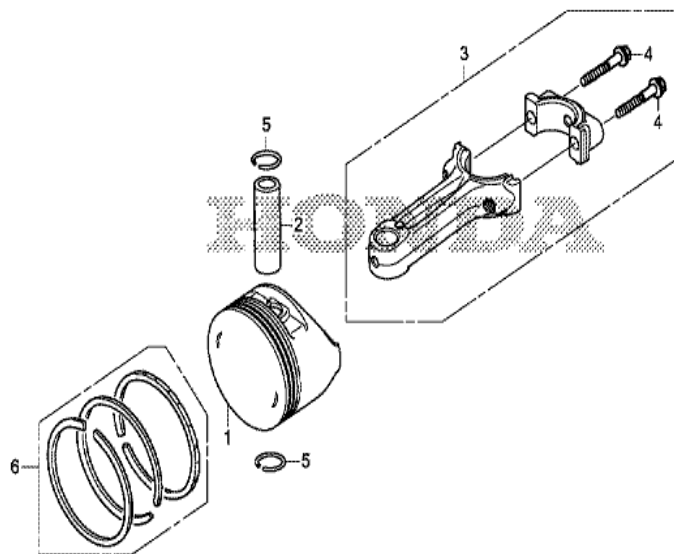

<u>Ссылка</u>	<u>Номер запасной части</u>	<u>Описание</u>	<u>GCV170</u>	<u>Серийные номера</u>
012	90013-ZL8-000	BOLT, FLANGE, 6X14 (CT200)	2	
013	90451-Z1T-000	WASHER, THRUST, 6MM	1	
013	90451-ZE1-000	WASHER, THRUST, 6MM	1	
014	90602-ZE1-000	CLIP, GOVERNOR HOLDER	1	
015	91202-Z9L-003	OIL SEAL, 28X41.25X6 (NOK)	1	
016	91301-Z9L-000	O-RING, 19.1X2.2	1	
017	94101-06800	WASHER, PLAIN, 6MM	1	
018	94251-08000	PIN, LOCK, 8MM	1	
019	95701-0601408	BOLT, FLANGE, 6X14	1	

GCV170(S3AL)

E-7 CRANKSHAFT

Ссылка	Номер запасной части	Описание	GCV170	Серийные номера
001	13311-Z9L-000	CRANKSHAFT (N3-TYPE)	1	
006	14311-Z9L-000	GEAR, TIMING	1	
007	90402-Z9L-000	WASHER, THRUST	1	

GCV170(S3AL)

E-8 PISTON/CONNECTING ROD

Z9L0E0800

<u>Ссылка</u>	<u>Номер запасной части</u>	<u>Описание</u>	<u>GCV170</u>	<u>Серийные номера</u>
001	13101-Z9L-000	PISTON	1	
002	13111-ZE0-000	PIN, PISTON	1	
003	13200-Z9L-000	ROD ASSY., CONNECTING	1	
004	90001-Z1L-000	BOLT, CONNECTING ROD	2	
005	90551-ZE0-000	CLIP, PISTON PIN, 13MM	2	
006	13010-Z9L-003	RING SET, PISTON	1	

GCV170(S3AL)

E-9 CAMSHAFT

Z9L0ED900

<u>Ссылка</u>	<u>Номер запасной части</u>	<u>Описание</u>	<u>GCV170</u>	<u>Серийные номера</u>
001	12209-Z8B-003	SEAL, VALVE STEM	1	
002	14100-Z9L-000	CAMSHAFT ASSY.	1	
003	14410-Z9L-000	ROD, PUSH	2	
004	14431-Z9L-000	ARM, VALVE ROCKER	2	
005	14461-Z9L-000	SHAFT, ROCKER ARM	2	
006	14711-Z9L-000	VALVE, IN.	2	
007	14731-Z9L-000	LIFTER, VALVE	2	
008	14751-ZL8-000	SPRING, VALVE	2	
009	14771-Z0J-000	RETAINER, VALVE SPRING	2	
010	90001-Z9L-000	BOLT, SHOULDER, 6MM	2	
011	90012-333-000	SCREW, TAPPET ADJUSTING	2	
011	90012-ZCJ-000	SCREW, TAPPET ADJUSTING	2	
012	90206-001-000	NUT, TAPPET ADJUSTING	2	