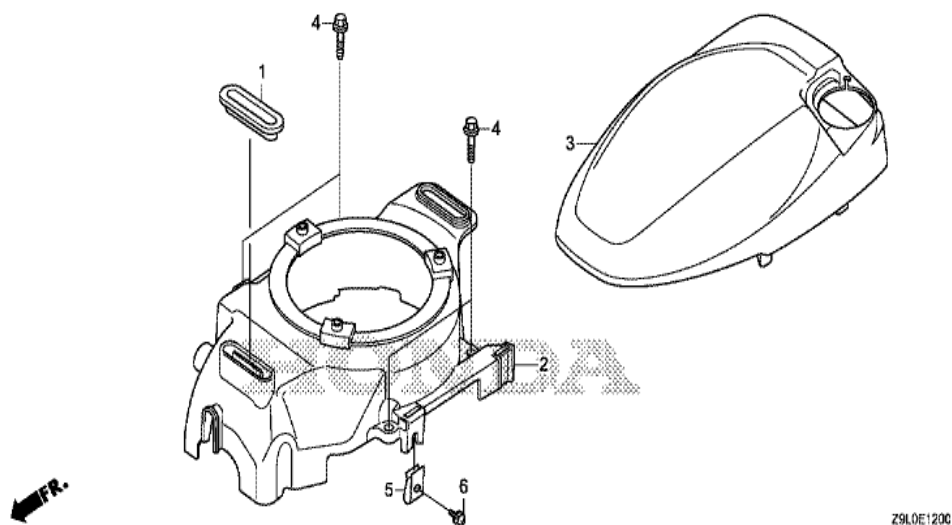

GCV170(S3AL)

E-11 RECOIL STARTER

Z9L0E1100

<u>Ссылка</u>	<u>Номер запасной части</u>	<u>Описание</u>	<u>GCV170</u>	<u>Серийные номера</u>
001	28400-Z9L-004	STARTER ASSY., RECOIL (LONG ROPE)	1	
002	28461-ZL8-003	GRIP, STARTER	1	
003	28462-Z0L-V71	ROPE, RECOIL STARTER (LONG TYPE)	1	
004	95701-0601408	BOLT, FLANGE, 6X14	3	

GCV170(S3AL)

E-12 FAN COVER

Z9L0E1200

<u>Ссылка</u>	<u>Номер запасной части</u>	<u>Описание</u>	<u>GCV170</u>	<u>Серийные номера</u>
001	17532-Z9L-000	RUBBER A, TANK MOUNTING	1	
002	19610-Z9L-000	COVER COMP., FAN	1	
003	19721-Z9L-800ZA	COVER, TOP *NH1*	1	
004	90018-ZE1-000	BOLT, FLANGE, 6X23 (CT200)	4	
005	90320-GC3-000	NUT, SPRING, 5MM	1	
006	93891-0500807	SCREW-WASHER, 5X8	1	

GCV170(S3AL)

E-14 CARBURETOR

Z9L0E1400

<u>Ссылка</u>	<u>Номер запасной части</u>	<u>Описание</u>	<u>GCV170</u>	<u>Серийные номера</u>
001	16010-Z9L-811	GASKET SET	1	
002	16013-ZL1-003	FLOAT SET	1	
003	16015-Z9L-811	CHAMBER SET, FLOAT	1	
004	16016-ZG0-W00	SCREW SET	1	
005	16028-ZE0-005	SCREW SET	1	
006	16044-Z9L-811	CHOKE SET	1	
007	16100-Z9L-811	CARBURETOR ASSY. (BB76J A)	1	
008	16155-ZM0-013	VALVE, FLOAT	1	
009	16166-Z9L-811	NOZZLE, MAIN	1	
011	16212-Z9L-000	PACKING, INSULATOR	1	
012	16221-Z9L-000	PACKING, CARBURETOR	1	
013	16600-Z9L-000	CONTROL ASSY., CHOKE	1	
014	16620-Z9L-003	THERMOWAX ASSY.	1	