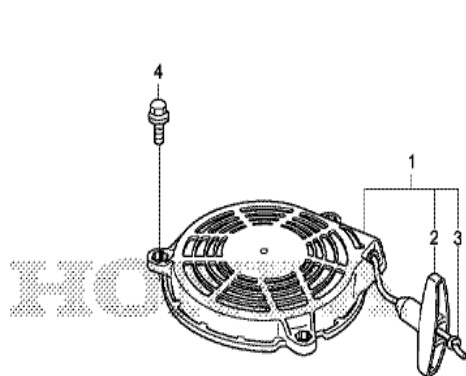

GCV170(S3AL)

E-11 RECOIL STARTER

Z9L0E1100

<u>Ссылка</u>	<u>Номер запасной части</u>	<u>Описание</u>	<u>GCV170</u>	<u>Серийные номера</u>
001	28400-Z9L-004	STARTER ASSY., RECOIL (LONG ROPE)	1	
002	28461-ZL8-003	GRIP, STARTER	1	
003	28462-Z0L-V71	ROPE, RECOIL STARTER (LONG TYPE)	1	
004	95701-0601408	BOLT, FLANGE, 6X14	3	

GCV170(S3AL)

E-12 FAN COVER

Z9L0E1200

<u>Ссылка</u>	<u>Номер запасной части</u>	<u>Описание</u>	<u>GCV170</u>	<u>Серийные номера</u>
001	17532-Z9L-000	RUBBER A, TANK MOUNTING	1	
002	19610-Z9L-000	COVER COMP., FAN	1	
003	19721-Z9L-800ZA	COVER, TOP *NH1*	1	
004	90018-ZE1-000	BOLT, FLANGE, 6X23 (CT200)	4	
005	90320-GC3-000	NUT, SPRING, 5MM	1	
006	93891-0500807	SCREW-WASHER, 5X8	1	