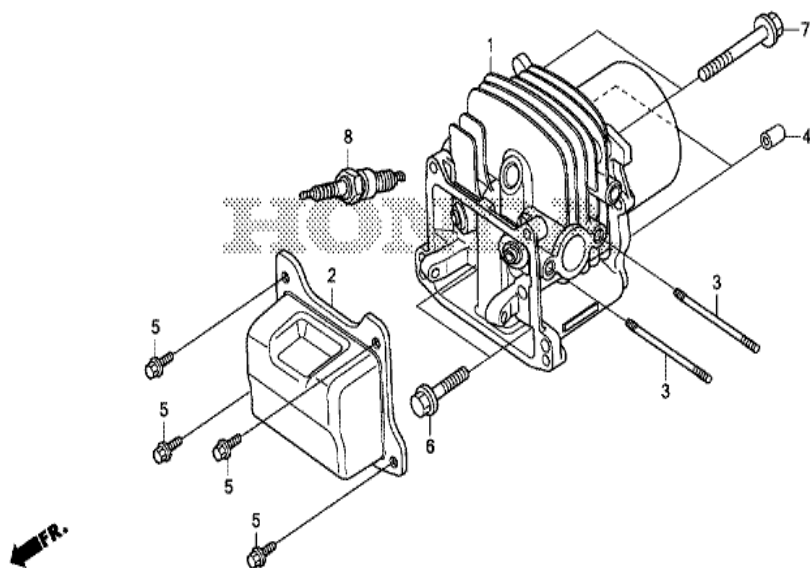

GCV170(S3AL)

E-2 CYLINDER HEAD

Z9L0E0200

<u>Ссылка</u>	<u>Номер запасной части</u>	<u>Описание</u>	<u>GCV170</u>	<u>Серийные номера</u>
001	12100-Z9L-405	CYLINDER COMP.	1	
002	12311-Z9L-000	COVER, HEAD	1	
003	90043-Z9L-000	BOLT, STUD, 6X82 (CT200)	2	
004	94301-08140	DOWEL PIN, 8X14	2	
005	95701-0601408	BOLT, FLANGE, 6X14	4	
006	95701-0802508	BOLT, FLANGE, 8X25	2	
007	95701-0804008	BOLT, FLANGE, 8X40	2	
008	98079-55846	PLUG, SPARK (BPR5ES) (NGK)	1