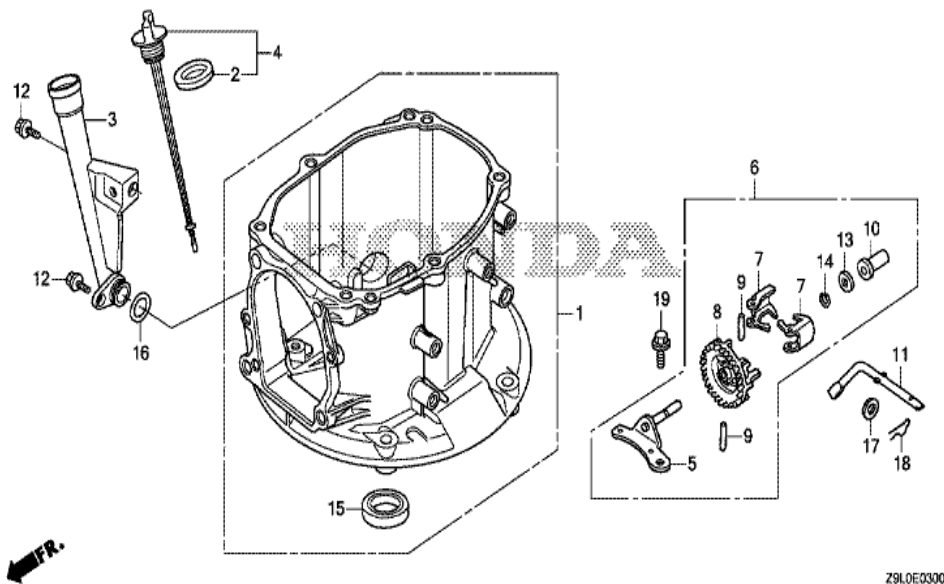

GCV170(S3AL)

E-28 LABEL

Z9L0E2800

<u>Ссылка</u>	<u>Номер запасной части</u>	<u>Описание</u>	<u>GCV170</u>	<u>Серийные номера</u>
001	87114-ZH7-840	LABEL, WARNING (NOT CERTIFIED FOR SALE)	1	
002	87169-Z9L-000	MARK, TOP COVER	1	
005	87518-Z9L-000	LABEL, QR CODE (SERVICE)	1	
006	87519-Z9L-000	LABEL, OPERATOR CAUTION	1	
007	87592-Z9L-000	MARK, FUEL COCK	1	

GCV170(S3AL)

E-3 CRANKCASE

Z9L0E0300

<u>Ссылка</u>	<u>Номер запасной части</u>	<u>Описание</u>	<u>GCV170</u>	<u>Серийные номера</u>
001	11100-Z9L-405	CRANKCASE ASSY.	1	1114579
001	11100-Z9L-415	CRANKCASE ASSY.	1	1114580
002	15625-ZE6-000	PACKING, OIL FILLER CAP	1	
003	15631-Z9L-000	EXTENSION, OIL FILLER	1	
004	15650-Z9L-000	GAUGE ASSY., OIL LEVEL	1	
005	16508-ZM0-010	SHAFT COMP., GOVERNOR HOLDER	1	
006	16510-ZM0-010	GOVERNOR ASSY.	1	
007	16511-ZL8-000	WEIGHT, GOVERNOR	2	
008	16512-ZM0-000	HOLDER, GOVERNOR WEIGHT	1	
009	16513-ZE1-000	PIN, GOVERNOR WEIGHT	2	
010	16531-Z1T-000	SLIDER, GOVERNOR	1	
010	16531-ZE1-000	SLIDER, GOVERNOR	1	
011	16541-Z9L-000	SHAFT, GOVERNOR ARM	1	

<u>Ссылка</u>	<u>Номер запасной части</u>	<u>Описание</u>	<u>GCV170</u>	<u>Серийные номера</u>
012	90013-ZL8-000	BOLT, FLANGE, 6X14 (CT200)	2	
013	90451-Z1T-000	WASHER, THRUST, 6MM	1	
013	90451-ZE1-000	WASHER, THRUST, 6MM	1	
014	90602-ZE1-000	CLIP, GOVERNOR HOLDER	1	
015	91202-Z9L-003	OIL SEAL, 28X41.25X6 (NOK)	1	
016	91301-Z9L-000	O-RING, 19.1X2.2	1	
017	94101-06800	WASHER, PLAIN, 6MM	1	
018	94251-08000	PIN, LOCK, 8MM	1	
019	95701-0601408	BOLT, FLANGE, 6X14	1	