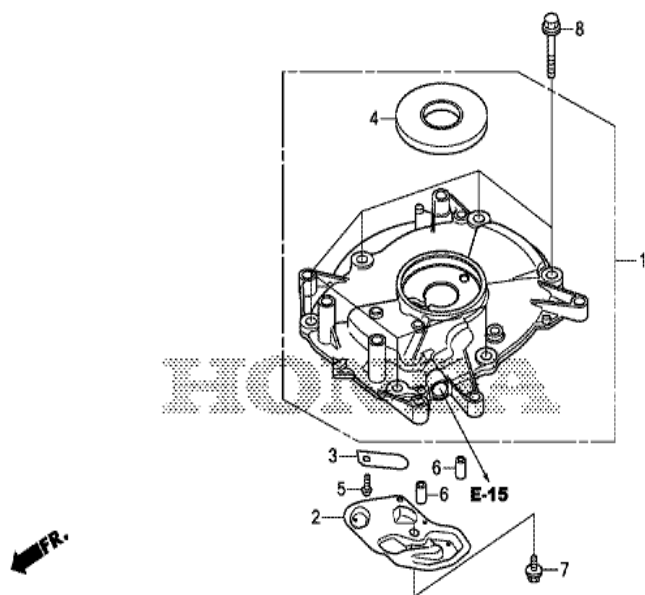

GCV170(S3AL)

E-6 CRANKCASE COVER

Z9L0E0600

<u>Ссылка</u>	<u>Номер запасной части</u>	<u>Описание</u>	<u>GCV170</u>	<u>Серийные номера</u>
001	11300-Z9L-405	COVER ASSY., CRANKCASE	1	
002	12356-Z9L-000	COVER, BREATHER	1	
003	12377-Z9L-000	PLATE, VALVE	1	
004	91201-Z0Y-003	OIL SEAL, 25.4X62X6 (ARAI)	1	
005	93500-050080A	SCREW, PAN, 5X8	1	
006	94301-08140	DOWEL PIN, 8X14	2	
007	95701-0601408	BOLT, FLANGE, 6X14	1	
008	95701-0802508	BOLT, FLANGE, 8X25	6