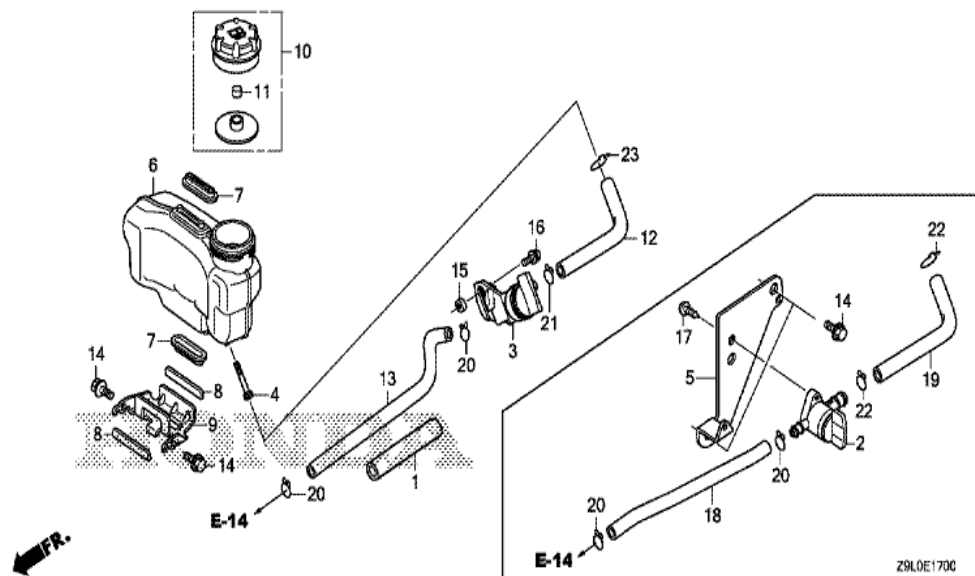

GCV170(S3AL)

E-17 FUEL TANK

<u>Ссылка</u>	<u>Номер запасной части</u>	<u>Описание</u>	<u>GCV170</u>	<u>Серийные номера</u>
002	16950-Z0Y-003	COCK ASSY., FUEL	1	
004	16952-Z9R-000	STRAINER, FUEL	1	
005	16961-Z9L-000	STAY, FUEL COCK	1	
006	17511-Z9L-800	TANK, FUEL	1	
007	17532-Z9L-000	RUBBER A, TANK MOUNTING	2	
008	17533-Z9L-000	RUBBER B, TANK MOUNTING	2	
009	17561-Z9L-000	STAY, FUEL TANK	1	
010	17620-Z9L-800	CAP ASSY., FUEL TANK	1	
011	17622-888-010	SPONGE, FUEL CAP BREATHER	1	
014	90014-952-000	BOLT, FLANGE, 6X14 (CT200)	4	
017	93913-25220	SCREW, TAPPING, 5X12 (PO)	1	
018	95001-4511040	TUBE, FUEL, 4.5X110 (95001-45001-60M)	1	
019	95001-7516040	TUBE, FUEL, 7.3X160 (95001-75001-60M)	1	

<u>Ссылка</u>	<u>Номер запасной части</u>	<u>Описание</u>	<u>GCV170</u>	<u>Серийные номера</u>
020	95002-02080	CLIP, TUBE (B8)	2	
022	95002-02120	CLIP, TUBE (B12)	2	

GCV170(S3AL)

E-19 FLYWHEEL

<u>Ссылка</u>	<u>Номер запасной части</u>	<u>Описание</u>	<u>GCV170</u>	<u>Серийные номера</u>
001	13331-Z8B-900	KEY, SPECIAL WOODRUFF, 25X18	1	
003	30500-Z9L-004	COIL ASSY., IGNITION	1	
004	31110-Z9L-013	FLYWHEEL COMP.	1	
005	32195-Z9L-000	CORD, STOP SWITCH	1	
006	35120-Z9L-003	SWITCH ASSY., ENGINE STOP	1	
007	75100-Z9L-000	BRAKE ASSY.	1	
007	75100-Z9L-010	BRAKE ASSY.	1	
008	75113-Z9L-010	SPRING, BRAKE LEVER	1	
008	75113-Z9L-020	SPRING, BRAKE LEVER	1	
009	90018-ZE1-000	BOLT, FLANGE, 6X23 (CT200)	2	
010	90213-Z9L-000	NUT, FLANGE, 14MM	1	
011	91541-S0A-003	CLIP, HARNESS BAND (BLACK) (145MM)	3	
012	93892-0401200	SCREW-WASHER, 4X12	1	