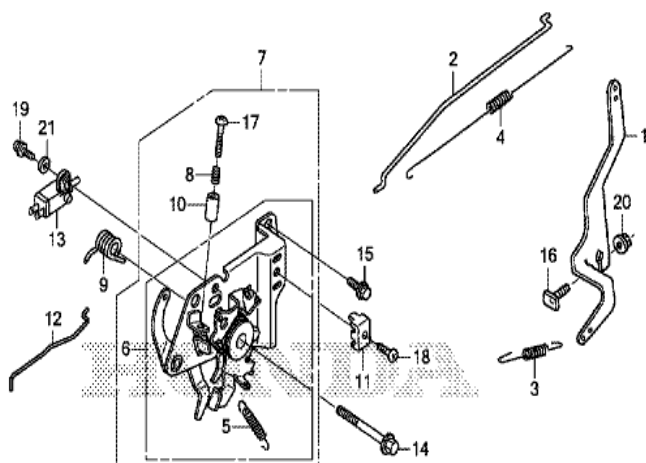

GCV170(S3AL)

E-22 CONTROL

Z9L0E220C

<u>Ссылка</u>	<u>Номер запасной части</u>	<u>Описание</u>	<u>GCV170</u>	<u>Серийные номера</u>
001	16551-Z9L-000	ARM, GOVERNOR	1	
002	16555-Z9L-000	ROD, GOVERNOR	1	
003	16561-Z9P-000	SPRING, GOVERNOR	1	
004	16562-Z9L-000	SPRING, THROTTLE RETURN	1	
016	90015-ZE5-010	BOLT, GOVERNOR ARM	1	
020	94050-06000	NUT, FLANGE, 6MM	1