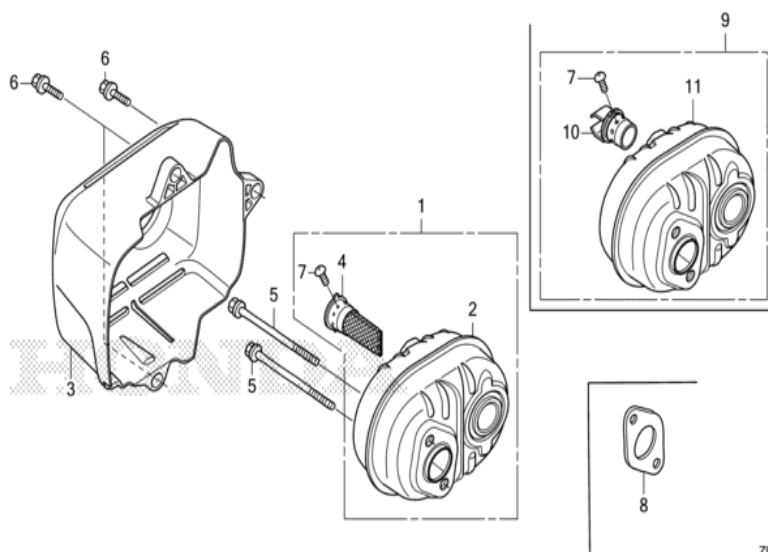

GCV170(S3AL)

E-16 MUFFLER

Z9L0E1600C

<u>Ссылка</u>	<u>Номер запасной части</u>	<u>Описание</u>	<u>GCV170</u>	<u>Серийные номера</u>
002	18310-Z9L-000	MUFFLER COMP.	1	
003	18320-Z9L-000	PROTECTOR COMP., MUFFLER	1	
005	90004-ZL8-000	BOLT, FLANGE, 6X79 (CT200)	2	
006	90018-ZE1-000	BOLT, FLANGE, 6X23 (CT200)	3	
008	18381-ZL8-305	GASKET, MUFFLER	(1)