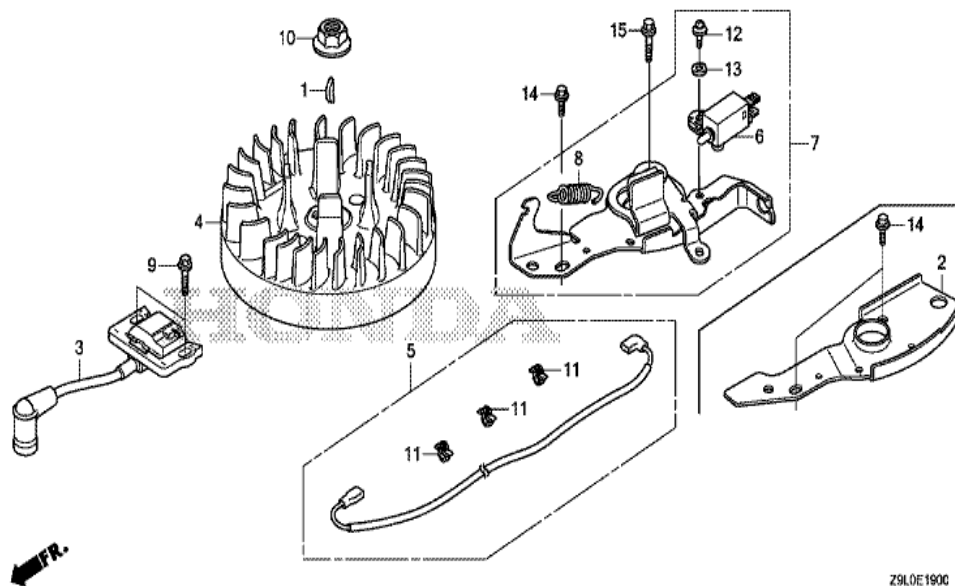

GCV170(S3AL)

E-17 FUEL TANK

<u>Ссылка</u>	<u>Номер запасной части</u>	<u>Описание</u>	<u>GCV170</u>	<u>Серийные номера</u>
002	16950-Z0Y-003	COCK ASSY., FUEL	1	
004	16952-Z9R-000	STRAINER, FUEL	1	
005	16961-Z9L-000	STAY, FUEL COCK	1	
006	17511-Z9L-800	TANK, FUEL	1	
007	17532-Z9L-000	RUBBER A, TANK MOUNTING	2	
008	17533-Z9L-000	RUBBER B, TANK MOUNTING	2	
009	17561-Z9L-000	STAY, FUEL TANK	1	
010	17620-Z9L-800	CAP ASSY., FUEL TANK	1	
011	17622-888-010	SPONGE, FUEL CAP BREATHER	1	
014	90014-952-000	BOLT, FLANGE, 6X14 (CT200)	4	
017	93913-25220	SCREW, TAPPING, 5X12 (PO)	1	
018	95001-4511040	TUBE, FUEL, 4.5X110 (95001-45001-60M)	1	
019	95001-7516040	TUBE, FUEL, 7.3X160 (95001-75001-60M)	1	

<u>Ссылка</u>	<u>Номер запасной части</u>	<u>Описание</u>	<u>GCV170</u>	<u>Серийные номера</u>
020	95002-02080	CLIP, TUBE (B8)	2	
022	95002-02120	CLIP, TUBE (B12)	2	

GCV170(S3AL)

E-19 FLYWHEEL

<u>Ссылка</u>	<u>Номер запасной части</u>	<u>Описание</u>	<u>GCV170</u>	<u>Серийные номера</u>
001	13331-Z8B-900	KEY, SPECIAL WOODRUFF, 25X18	1	
003	30500-Z9L-004	COIL ASSY., IGNITION	1	
004	31110-Z9L-013	FLYWHEEL COMP.	1	
005	32195-Z9L-000	CORD, STOP SWITCH	1	
006	35120-Z9L-003	SWITCH ASSY., ENGINE STOP	1	
007	75100-Z9L-000	BRAKE ASSY.	1	
007	75100-Z9L-010	BRAKE ASSY.	1	
008	75113-Z9L-010	SPRING, BRAKE LEVER	1	
008	75113-Z9L-020	SPRING, BRAKE LEVER	1	
009	90018-ZE1-000	BOLT, FLANGE, 6X23 (CT200)	2	
010	90213-Z9L-000	NUT, FLANGE, 14MM	1	
011	91541-S0A-003	CLIP, HARNESS BAND (BLACK) (145MM)	3	
012	93892-0401200	SCREW-WASHER, 4X12	1	