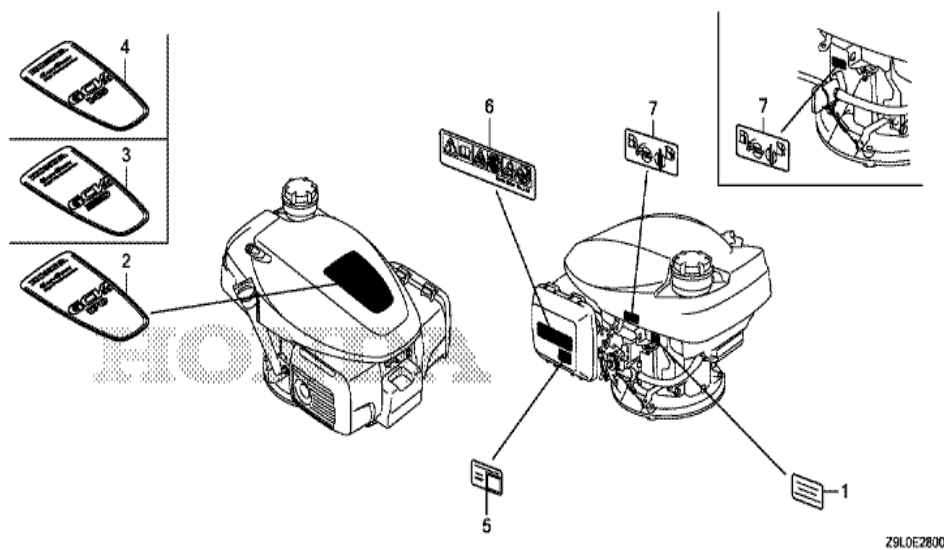

GCV170(S3AL)

E-28 LABEL

Z9L0E2800

<u>Ссылка</u>	<u>Номер запасной части</u>	<u>Описание</u>	<u>GCV170</u>	<u>Серийные номера</u>
001	87114-ZH7-840	LABEL, WARNING (NOT CERTIFIED FOR SALE)	1	
002	87169-Z9L-000	MARK, TOP COVER	1	
005	87518-Z9L-000	LABEL, QR CODE (SERVICE)	1	
006	87519-Z9L-000	LABEL, OPERATOR CAUTION	1	
007	87592-Z9L-000	MARK, FUEL COCK	1