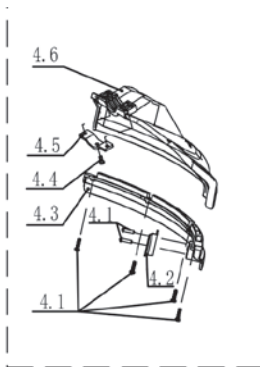

Триммер аккумуляторный ENO ВСТі (с рукояткой велосипедного типа)

Триммер аккумуляторный ВСТi

№	Артикул	Наименование	Кол-во
1	CELI-0001	Aluminum tube shock absorber sleeve	1
2	CELI-0002	ø36 hoop	1
3	CEBV-0016	ST3.9x16-T20 screw	10
4	CELI-0004	M5x20 screw	3
5	CELI-0005	M5x25 screw	1
6	CELI-0006	M5x12 screw	1
7	CELI-0007	Aluminum tube fixing base	1
8	CELI-0008	ST2.9x12-F screw	9
9	CELI-0009	Controller fixture	1
10	CELI-0010	Controller set	1
11	CELI-0012	Motor bracket damping ring	1
12	CELI-0013	Motor	1
13	CELI-0014	Right fan cover	1
14	CELI-0016	Right housing	1
15	CELI-0015	Left fan cover	1
16	CELI-0017	Left housing	1
17	CELI-0018	Battery pack pressing plate fixing seat	1
18	CELI-0019	Battery port tension spring	1
19	CELI-0020	Battery pack pressing plate	1
20	CELI-0021	Battery pack release lock	1
21	CELI-0022	Battery fixing board	1
22	CELI-0011	Battery plug	1
23	CELI-0023	Battery reset pillar	1
24	CELI-0024	Compression spring	1
25	CELI-0025	Pin ø5x62.5	1
26	CELI-0026	Battery port plate	1