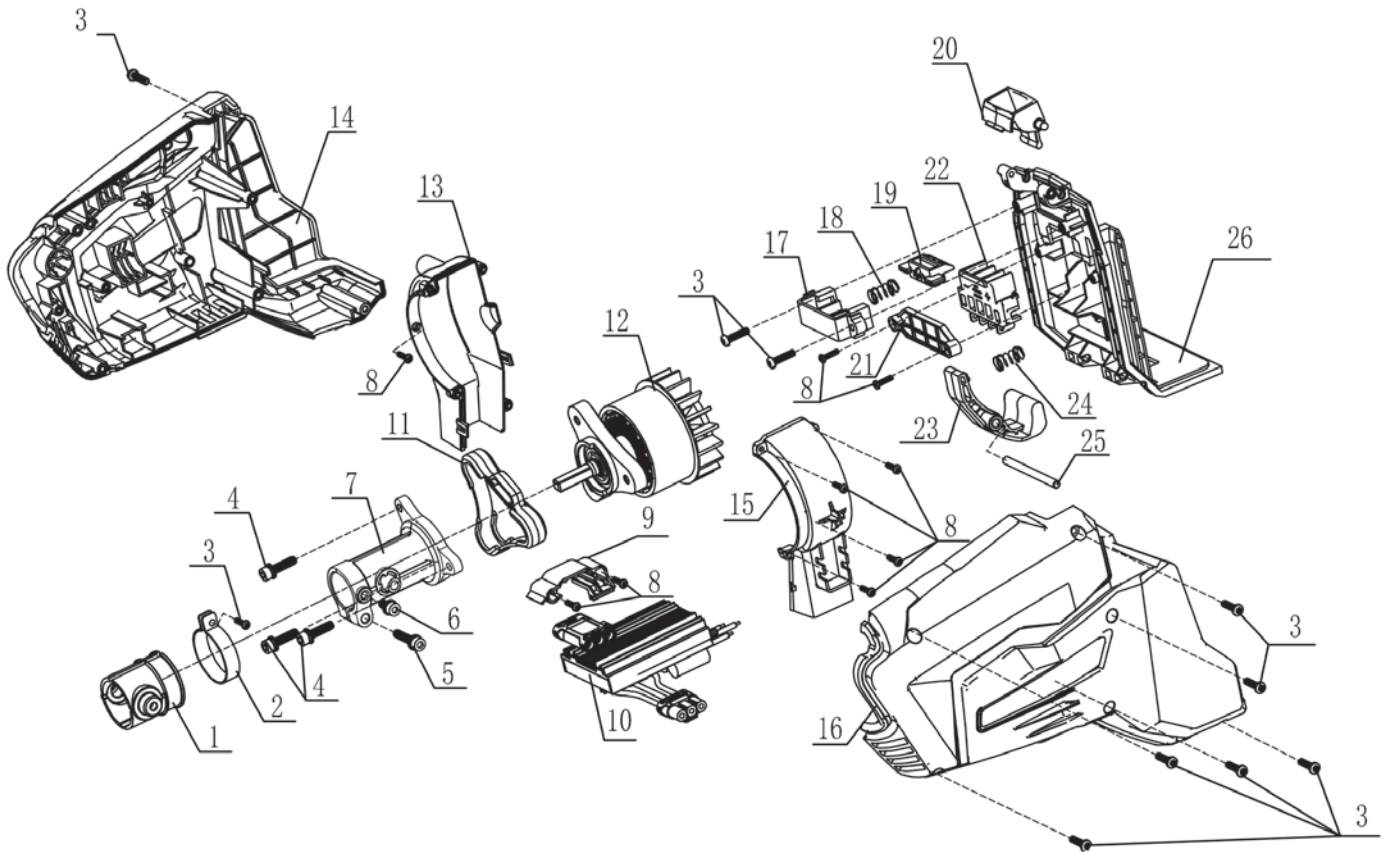

Триммер аккумуляторный ENO ВСТі (с рукояткой велосипедного типа)

Триммер аккумуляторный ВСТi

№	Артикул	Наименование	Кол-во
1	CELI-0001	Aluminum tube shock absorber sleeve	1
2	CELI-0002	ø36 hoop	1
3	CEBV-0016	ST3.9x16-T20 screw	10
4	CELI-0004	M5x20 screw	3
5	CELI-0005	M5x25 screw	1
6	CELI-0006	M5x12 screw	1
7	CELI-0007	Aluminum tube fixing base	1
8	CELI-0008	ST2.9x12-F screw	9
9	CELI-0009	Controller fixture	1
10	CELI-0010	Controller set	1
11	CELI-0012	Motor bracket damping ring	1
12	CELI-0013	Motor	1
13	CELI-0014	Right fan cover	1
14	CELI-0016	Right housing	1
15	CELI-0015	Left fan cover	1
16	CELI-0017	Left housing	1
17	CELI-0018	Battery pack pressing plate fixing seat	1
18	CELI-0019	Battery port tension spring	1
19	CELI-0020	Battery pack pressing plate	1
20	CELI-0021	Battery pack release lock	1
21	CELI-0022	Battery fixing board	1
22	CELI-0011	Battery plug	1
23	CELI-0023	Battery reset pillar	1
24	CELI-0024	Compression spring	1
25	CELI-0025	Pin ø5x62.5	1
26	CELI-0026	Battery port plate	1