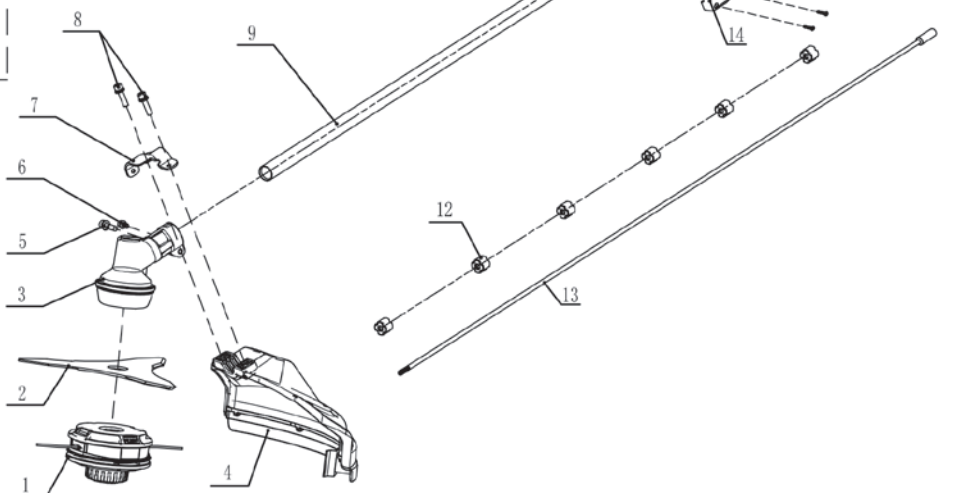

Триммер аккумуляторный ENO ВСТі (с рукояткой велосипедного типа)

Триммер аккумуляторный ВСТi

№	Артикул	Наименование	Кол-во
1	CELI-0001	Aluminum tube shock absorber sleeve	1
2	CELI-0002	ø36 hoop	1
3	CEBV-0016	ST3.9x16-T20 screw	10
4	CELI-0004	M5x20 screw	3
5	CELI-0005	M5x25 screw	1
6	CELI-0006	M5x12 screw	1
7	CELI-0007	Aluminum tube fixing base	1
8	CELI-0008	ST2.9x12-F screw	9
9	CELI-0009	Controller fixture	1
10	CELI-0010	Controller set	1
11	CELI-0012	Motor bracket damping ring	1
12	CELI-0013	Motor	1
13	CELI-0014	Right fan cover	1
14	CELI-0016	Right housing	1
15	CELI-0015	Left fan cover	1
16	CELI-0017	Left housing	1
17	CELI-0018	Battery pack pressing plate fixing seat	1
18	CELI-0019	Battery port tension spring	1
19	CELI-0020	Battery pack pressing plate	1
20	CELI-0021	Battery pack release lock	1
21	CELI-0022	Battery fixing board	1
22	CELI-0011	Battery plug	1
23	CELI-0023	Battery reset pillar	1
24	CELI-0024	Compression spring	1
25	CELI-0025	Pin ø5x62.5	1
26	CELI-0026	Battery port plate	1