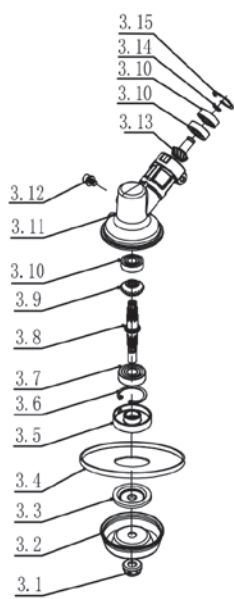

Триммер аккумуляторный ENO ВСТі (с рукояткой велосипедного типа)

Триммер аккумуляторный ВСТi

№	Артикул	Наименование	Кол-во
1	CELI-0001	Aluminum tube shock absorber sleeve	1
2	CELI-0002	ø36 hoop	1
3	CEBV-0016	ST3.9x16-T20 screw	10
4	CELI-0004	M5x20 screw	3
5	CELI-0005	M5x25 screw	1
6	CELI-0006	M5x12 screw	1
7	CELI-0007	Aluminum tube fixing base	1
8	CELI-0008	ST2.9x12-F screw	9
9	CELI-0009	Controller fixture	1
10	CELI-0010	Controller set	1
11	CELI-0012	Motor bracket damping ring	1
12	CELI-0013	Motor	1
13	CELI-0014	Right fan cover	1
14	CELI-0016	Right housing	1
15	CELI-0015	Left fan cover	1
16	CELI-0017	Left housing	1
17	CELI-0018	Battery pack pressing plate fixing seat	1
18	CELI-0019	Battery port tension spring	1
19	CELI-0020	Battery pack pressing plate	1
20	CELI-0021	Battery pack release lock	1
21	CELI-0022	Battery fixing board	1
22	CELI-0011	Battery plug	1
23	CELI-0023	Battery reset pillar	1
24	CELI-0024	Compression spring	1
25	CELI-0025	Pin ø5x62.5	1
26	CELI-0026	Battery port plate	1