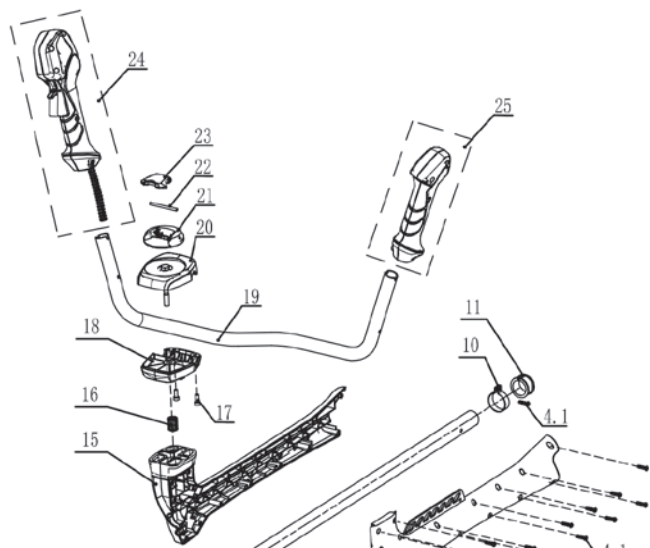

Триммер аккумуляторный ENO ВСТі (с рукояткой велосипедного типа)

Триммер аккумуляторный ВСТi

№	Артикул	Наименование	Кол-во
1	CELI-0001	Aluminum tube shock absorber sleeve	1
2	CELI-0002	ø36 hoop	1
3	CEBV-0016	ST3.9x16-T20 screw	10
4	CELI-0004	M5x20 screw	3
5	CELI-0005	M5x25 screw	1
6	CELI-0006	M5x12 screw	1
7	CELI-0007	Aluminum tube fixing base	1
8	CELI-0008	ST2.9x12-F screw	9
9	CELI-0009	Controller fixture	1
10	CELI-0010	Controller set	1
11	CELI-0012	Motor bracket damping ring	1
12	CELI-0013	Motor	1
13	CELI-0014	Right fan cover	1
14	CELI-0016	Right housing	1
15	CELI-0015	Left fan cover	1
16	CELI-0017	Left housing	1
17	CELI-0018	Battery pack pressing plate fixing seat	1
18	CELI-0019	Battery port tension spring	1
19	CELI-0020	Battery pack pressing plate	1
20	CELI-0021	Battery pack release lock	1
21	CELI-0022	Battery fixing board	1
22	CELI-0011	Battery plug	1
23	CELI-0023	Battery reset pillar	1
24	CELI-0024	Compression spring	1
25	CELI-0025	Pin ø5x62.5	1
26	CELI-0026	Battery port plate	1