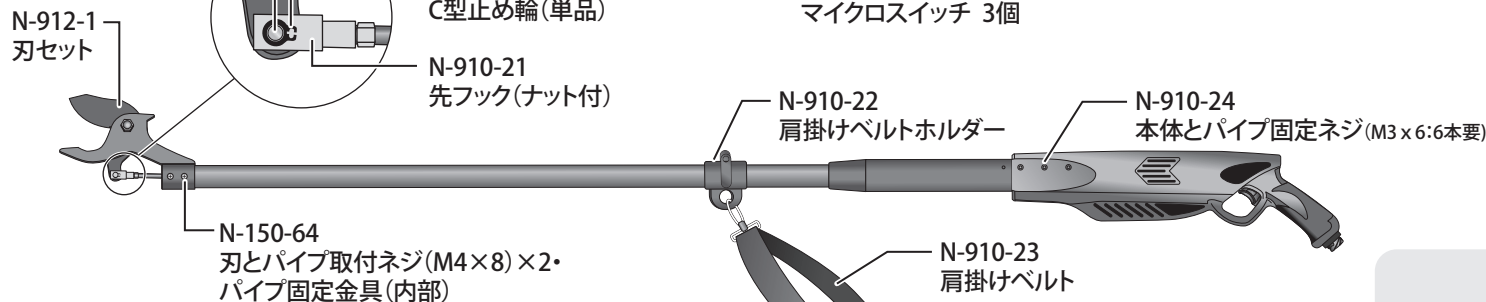

# 太丸充電プロ 分解図(N-930/931/932/933 共通)

※パイプ、鋼線類、その他品番の記載がない部品は、修理扱いとなります。