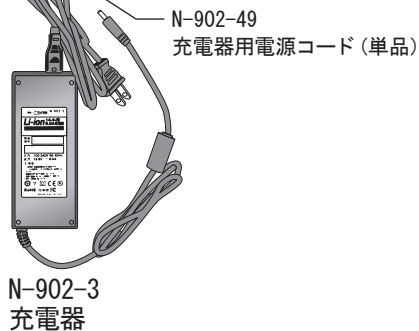

# 太丸充電プロ 分解図(N-930/931/932/933 共通)

※パイプ、鋼線類、その他品番の記載がない部品は、修理扱いとなります。

## 太丸充電プロ 型式と製造番号表

※お手持ちの商品の型番をご確認ください。

【品番】	【旧型】 (スパイラル)	【新型】 (タイプII)
N-930	～100200	100201～
N-931	～100200	100201～
N-932	～100200	100201～
N-933	～100200	100201～