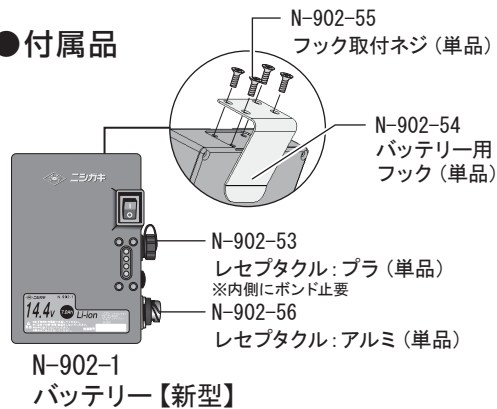

# 太丸充電プロ 分解図(N-930/931/932/933 共通)

※パイプ、鋼線類、その他品番の記載がない部品は、修理扱いとなります。

## 太丸充電プロ 型式と製造番号表

※お手持ちの商品の型番をご確認ください。

【品番】	【旧型】 (スパイラル)	【新型】 (タイプII)
N-930	～100200	100201～
N-931	～100200	100201～
N-932	～100200	100201～
N-933	～100200	100201～