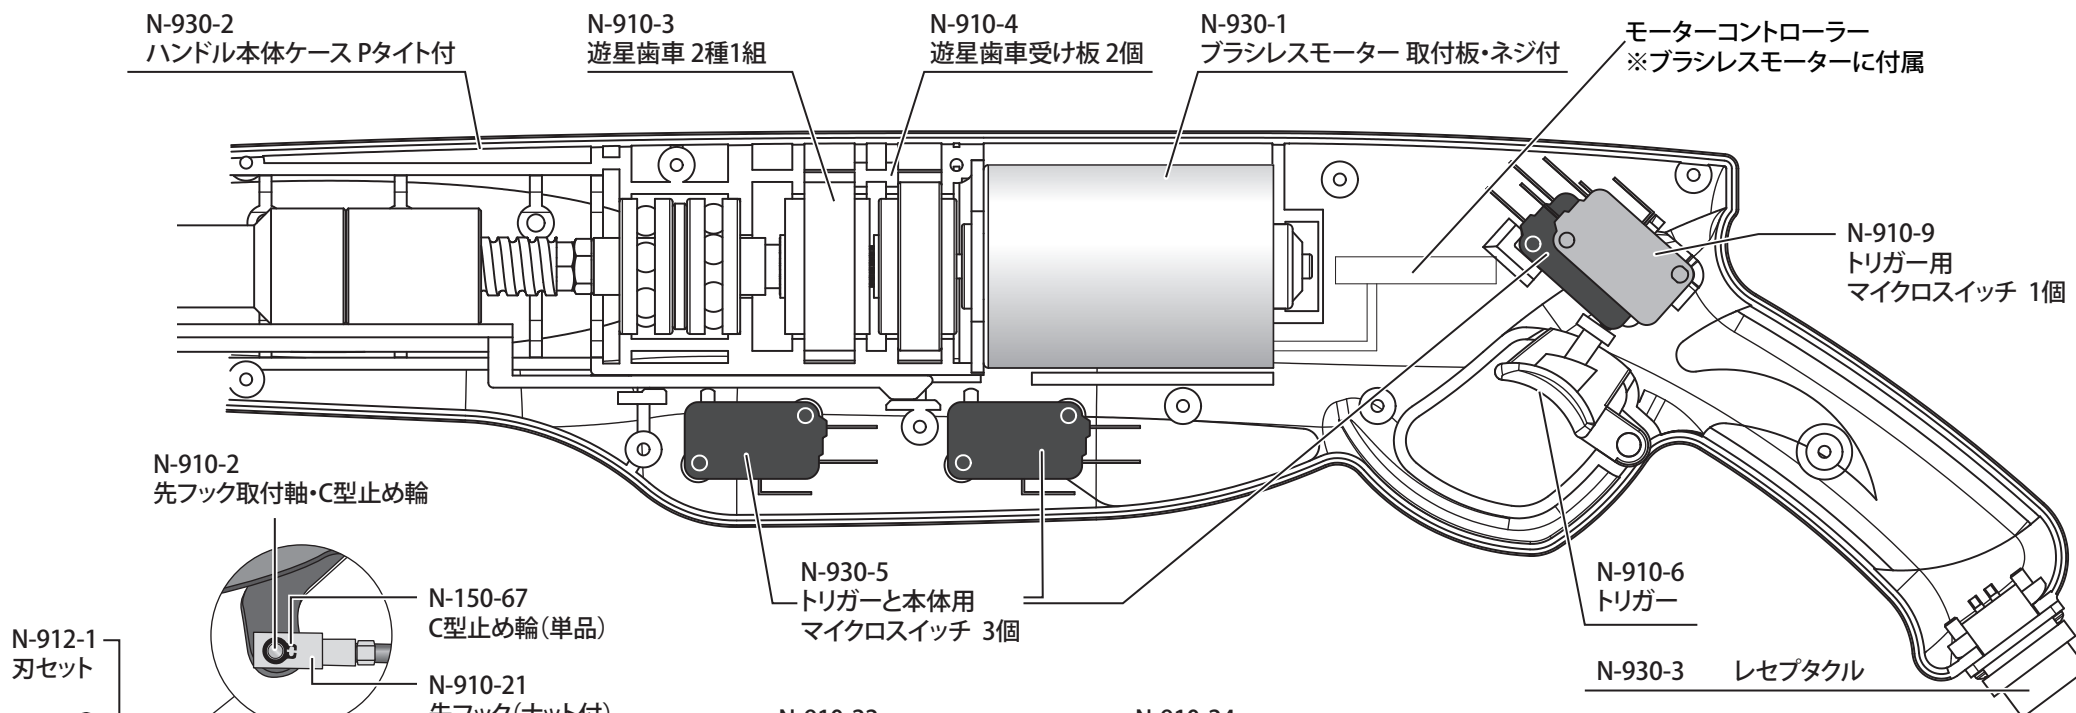

# 太丸充電プロ 分解図(N-930/931/932/933 共通)

※パイプ、鋼線類、その他品番の記載がない部品は、修理扱いとなります。

## 太丸充電プロ 型式と製造番号表

※お手持ちの商品の型番をご確認ください。

【品番】	【旧型】 (スパイラル)	【新型】 (タイプII)
N-930	～100200	100201～
N-931	～100200	100201～
N-932	～100200	100201～
N-933	～100200	100201～