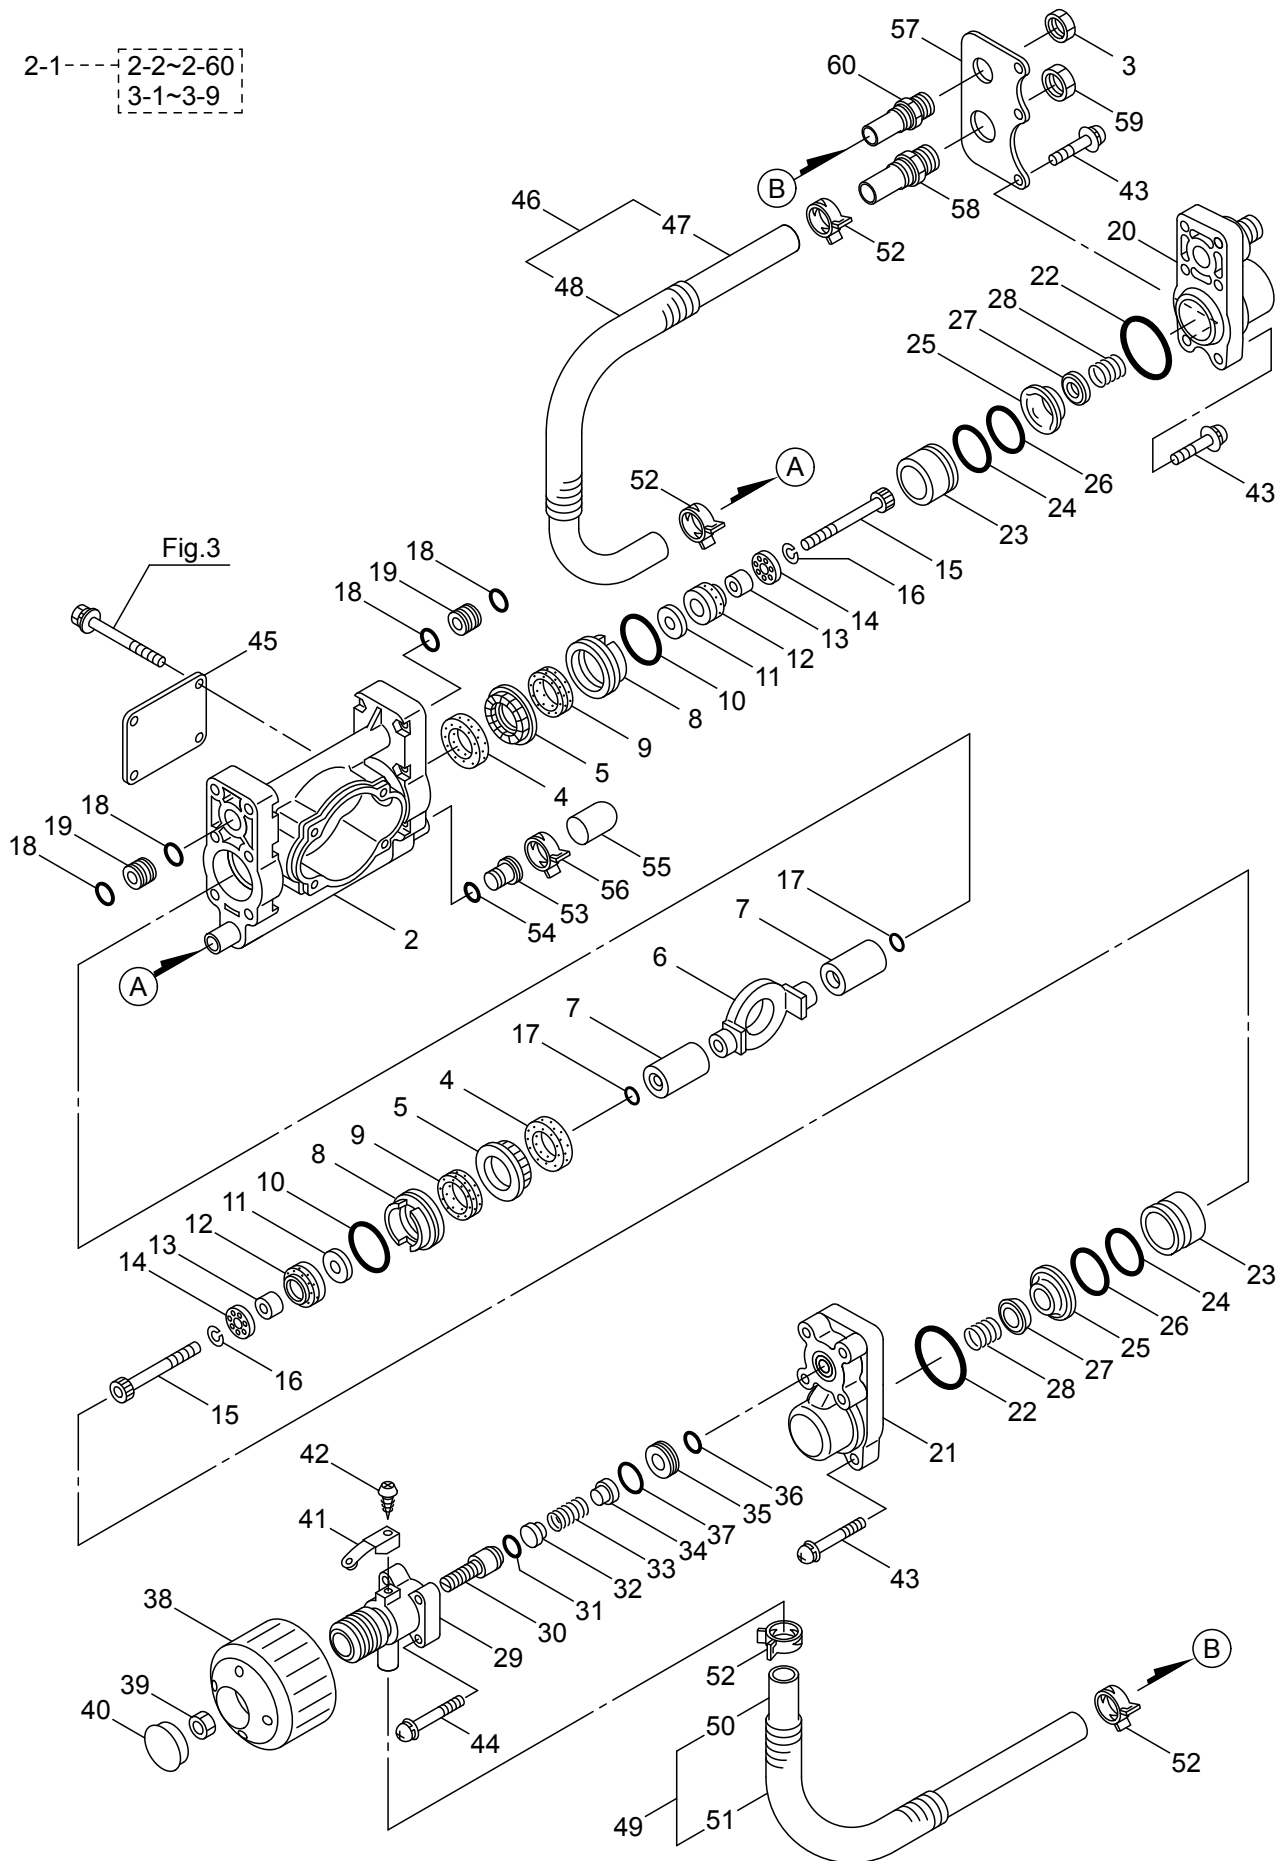

見出番号	部品番号	部 品 名 称	個 数		互換性	備 考
			A	B		
1-1	353728	MS073EHR	1			
1-1	353729	MS073EHR(70M)		1		
1-2	833399	セツタ°イクミタ	1	1		MS073EHR
1-3	543921	ホ°ウシゴ°ムマトメ	4	4		65°
1-4	092581	6カクホ°ルトW	4	4		M8X50
1-5	019059	ヒラザ°ガ°ネ	4	4		8.5X25XT2.6
1-6	126201	セleitツキフランジ°ナット	4	4		M8
1-7	831454	ホ°スカ°イト°マトメ	1	1		
1-8	126521	6カクナット	8	8		M8
1-9	126232	ハ°ネサ°ガ°ネ	4	4		M8
1-10	124214	エンジン	1	1		GX25
1-11	124705	フ°ラケットマトメ	1	1		
1-12	127236	フランジ°ツキ6カクタツ°ンネジ°	2	2		M5X20
1-13	264531	マウント	2	2		
1-14	127230	セleitツキフランジ°ナット	2	2		M6 フランジ°ケイ16
1-15	124649	スロツトルワイヤ	1	1		
1-16	127218	6カクナット	2	2		M6
1-17	119280	ストップ°スイッチ	1	1		
1-18	267538	ステー	1	1		
1-19	092044	ナハ°コネジ° (+)WSW	1	1		M5X8
1-20	126756	セleitツキフランジ°ナット	3	3		M6
1-21	102965	スロツトルハ°ー	1	1		
1-22	833864	ホ°スマトメ	1	1		237ｸﾞ 7.5X340L ~ 2017年1月
1-22A	834449	ホ°スマトメ	1	1		7.5X340L 2017年2月~
1-23	163859	ジ°ユシマルハ°ツキン	1	1		6.5X11.5XT1.5 ~ 2017年1月
1-23A	588820	ニツ°ル	1	1		G1/4 2017年2月~
1-24	541127	Mカ°タヨリモト°シカナク° 90°	1	1		8.57ｷﾘｷヨウ
1-25	831450	スフ°レーホ°スマトメT(6X50M)	1			6.0X9.5
1-25	831602	スフ°レーホ°スマトメT(6X70M)		1		6.0X9.5
1-26	541089	アロンバン°ト°	1	1		
1-27	055264	ハ°ント°	1	1		
1-28	814042	ヨリモト°シカナク°	1	1		G1/4
1-29	972216	フ°ムカン 2.3(ISO)	1	1		
1-30	114292	ジ°ヨソウDLノ°ス°ル	1	1		
1-31	546628	ジ°ザ°イノ°ス°ル (1.3)	1	1		
1-32	105891	ホ°ールコツク	1	1		G1/4XG1/4

2. MS073EHR,MS073EHR(70M) ポンプ (クランクケース)