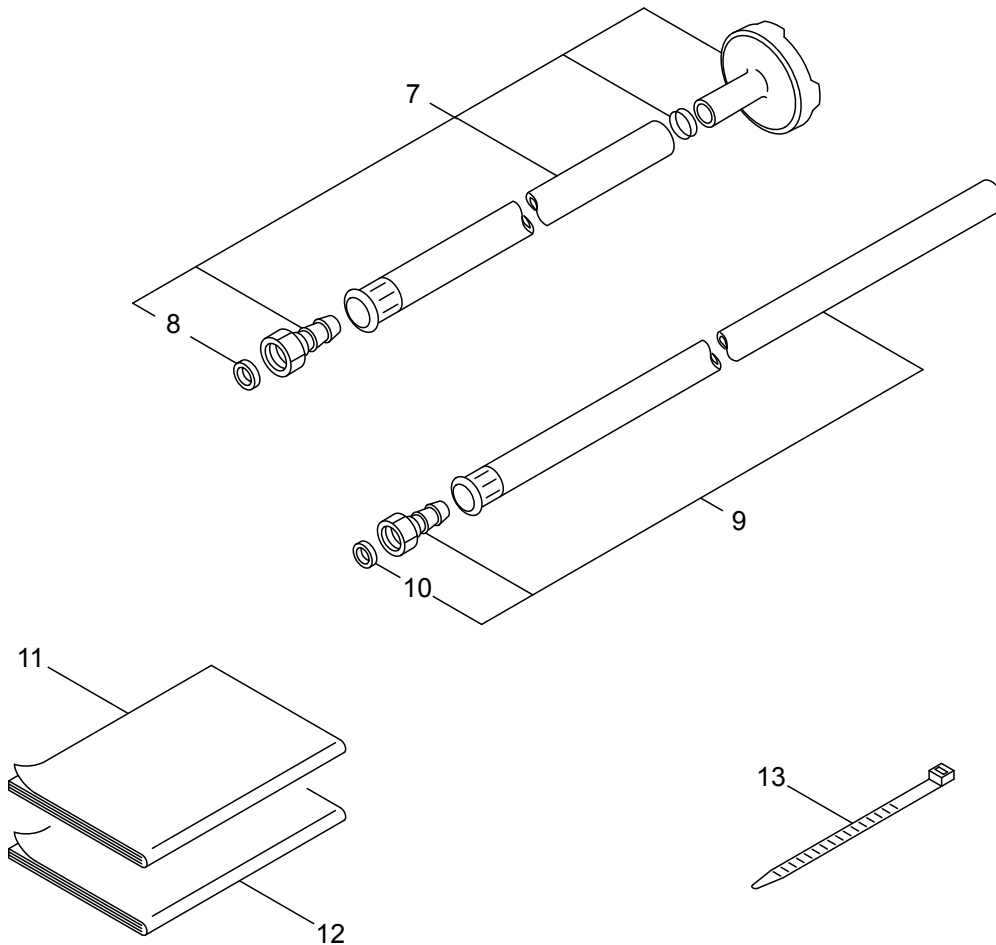

4. MS073EHR,MS073EHR(70M) ハリマーク、フゾクヒン

ハリマーク

フゾクヒン