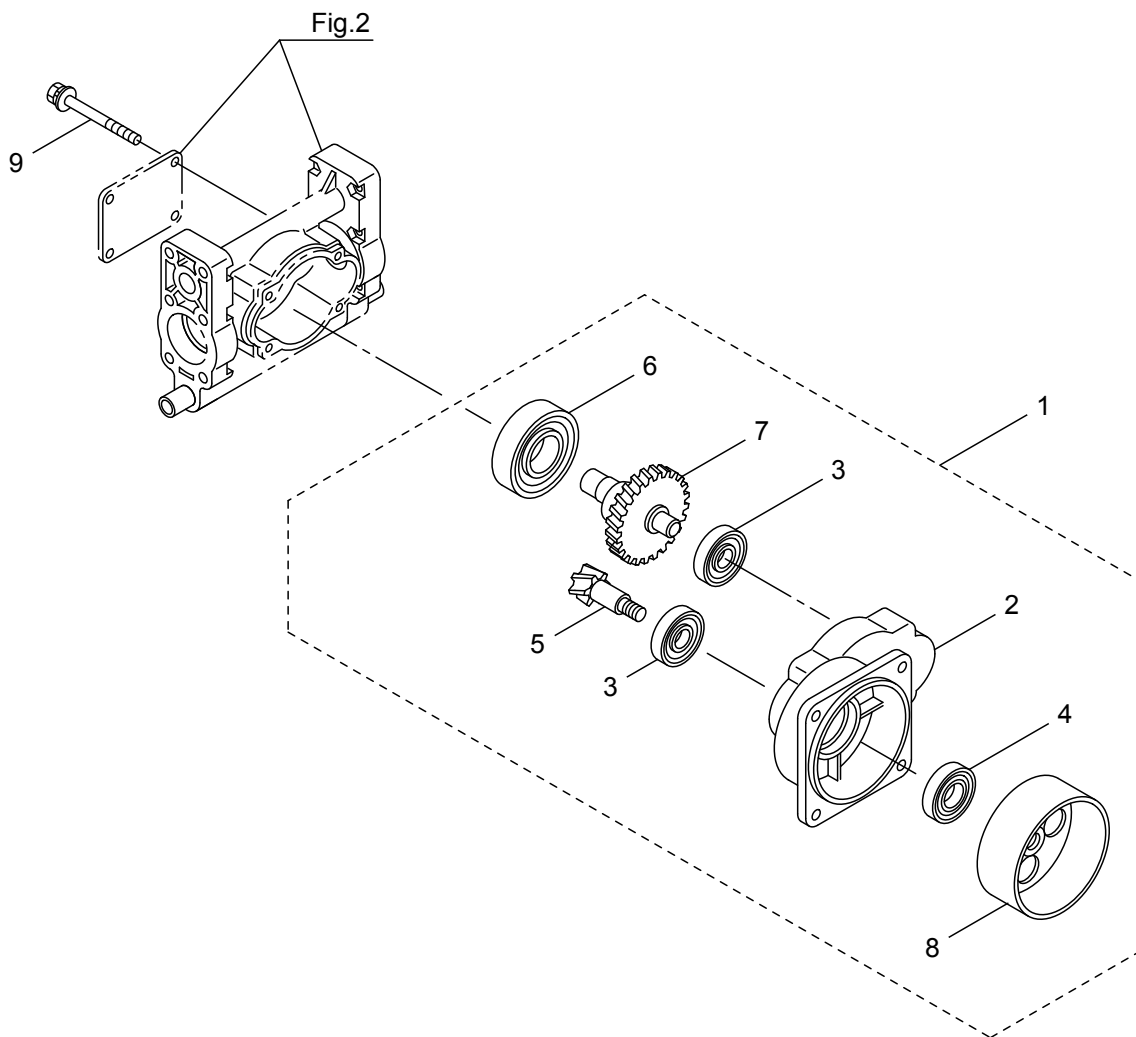

見出番号	部品番号	部 品 名 称	個 数		互換性	備 考
			A	B		
2-46	276345	ホースクミタ	1	1		47,487㎍
2-47	129048	ホース	1	1		10X15X320
2-48	276346	コルゲートチューブ	1	1		15.2X19.5X280
2-49	276356	ホースクミタ	1	1		50,517㎍
2-50	129048	ホース	1	1		10X15X320
2-51	129051	コルゲートチューブ	1	1		15X19.5X85
2-52	103033	ホースバンド	4	4		150-05-00
2-53	131939	ブラグ	1	1		加
2-54	021549	リング	1	1		P5
2-55	129042	キャップ	1	1		加
2-56	043972	ホースバンド	1	1		125-06-00
2-57	129052	ブラケット	1	1		
2-58	129053	ホースクミタ	1	1		G3/8
2-59	018994	6カクナット	1	1		G3/8
2-60	103413	ニツプル	1	1		G1/4

3. MS073EHR,MS073EHR(70M) ポンプ (ゲンソクキ)