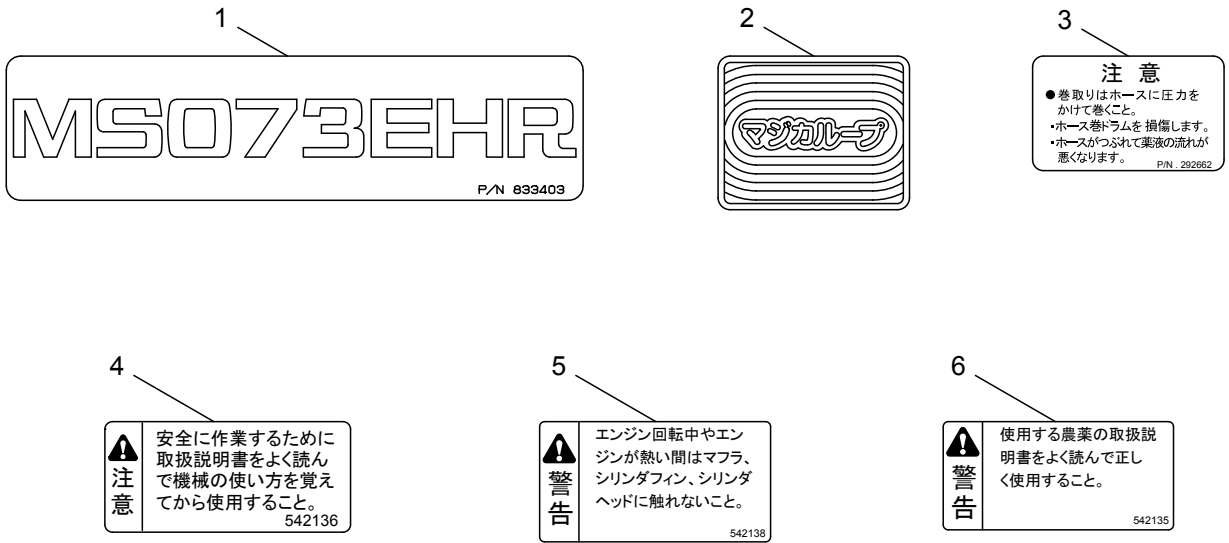

4. MS073EHR,MS073EHR(70M) ハリマーク、フゾクヒン

ハリマーク