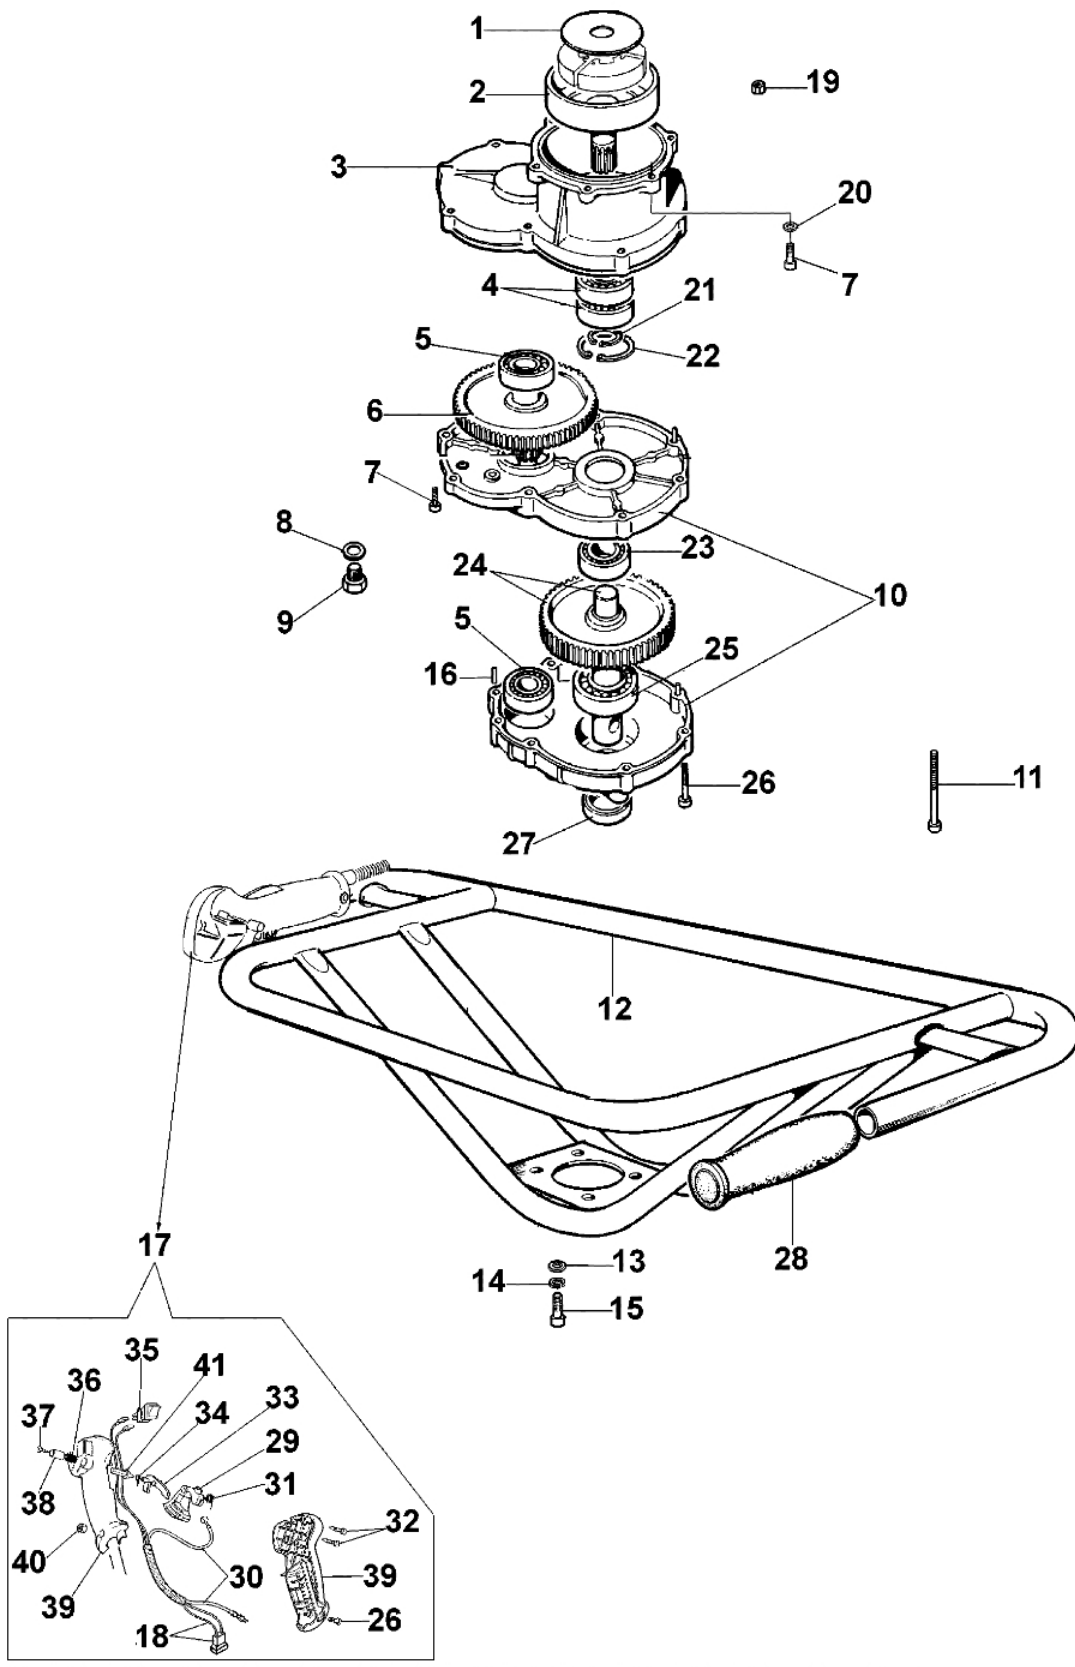

Ref.Nu	O.ty	Item number	Description	Technical bulletin
1	1	375100012A	Washer	
2	1	375100011A	Clutch drum	
3	1	4190033	Gear case	
4	2	3035019R	Bearing	
5	2	094000006R	Bearing	
6	1	375100075A	Sprocket	
7	4	3801013R	Screw	
8	1	3078012	Washer	
9	1	3906103	Screw	
10	1	4190036	Cover	
11	4	3801030	Screw	
12	1	375200054	Handle	
13	4	3916006	Washer	
14	4	3819010	Washer	
15	4	3801021	Screw	
16	4	094600042	Pin	
17	1	4190071R	Handle group	
18	1	4190015A	Cable	
19	4	3914003	Nut	
20	4	3819006	Washer	
21	1	3024015	Ring	
22	1	3025022	Ring	
23	1	3035015R	Bearing	
24	1	375100076B	Sprocket	
25	1	302000029	Bearing	
26	2	3801016	Screw	
27	1	3050020	Seal ring	
28	1	4095032A	Knob	
29	1	4174245CR	Throttle lever	
30	1	4190016	Throttle cable	
31	1	4138361R	Spring	
32	2	3960029	Screw	
33	1	4174246AR	Lever	
34	1	4138360R	Spring	
35	1	2317021R	Switch	
36	1	4100098BR	Spring	
37	1	3960021	Screw	
38	1	4138359R	Button	
39	1	61040131R	Handle	
40	1	3914003	Nut	
41	1	4138358R	Button	