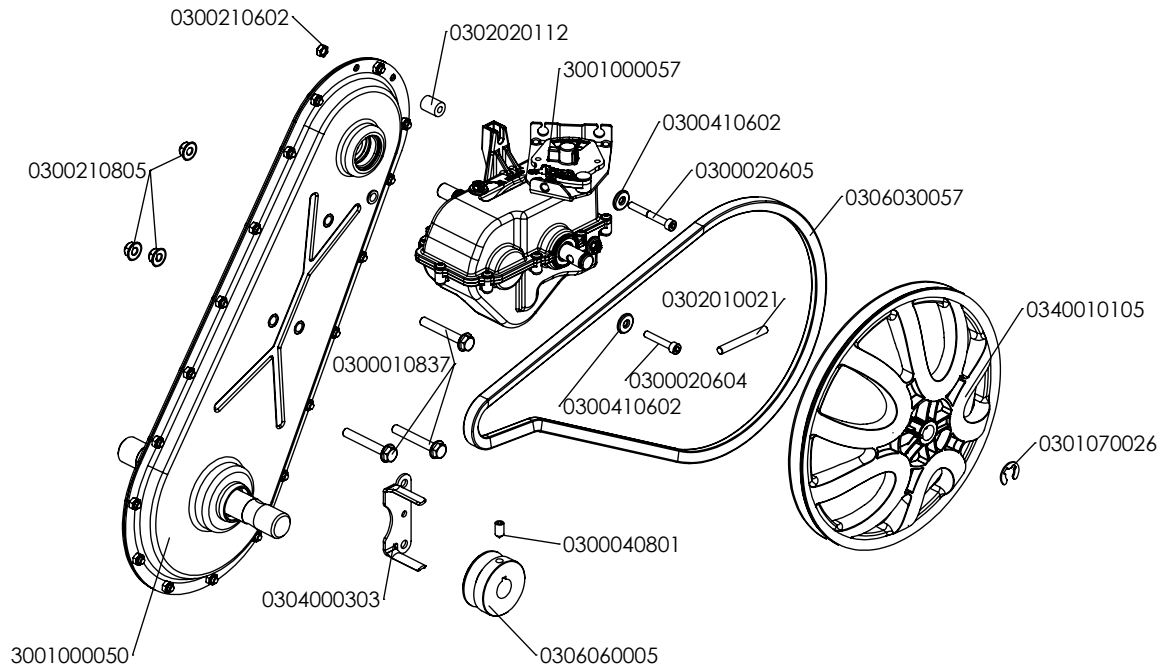

Pièces de rechange Spare parts list

300021****

*MOTOBINEUSE
TILLER*

0001000057_sans bildom grille

- 0300010507 : Lc170
- 0300010617 : GT400 / GT600
- 0300010620 : EP
- 0300080501 : GX120 / GX160 / GX200 / GP160 / GP200 / R180 / R210
- 0300080404 : EP
- 0300080602 : GX120 / GX160 / GP160
- 0330012003 : GX120 / GX160
- 0330012007 : GX200
- 0330012009 : GP160
- 0330012010 : GP200
- 0330032001 : EP
- 0330062003 : Lc170
- 0330082002 : GT400
- 0330082003 : GT600
- 0330092003 : R180 / R210
- 0330102001 : SH265

- 0300010807 : 750SERIES / BS65 / Lc170 / R180 / R210
- 0300060502 : GX120 / GX160 / GX200 / GC / GP160 / GP200 / 950SERIES / EP / GT400 / GT600 / SH265
- 0300010838 : CR950
- 0300010846 : BS 6.0