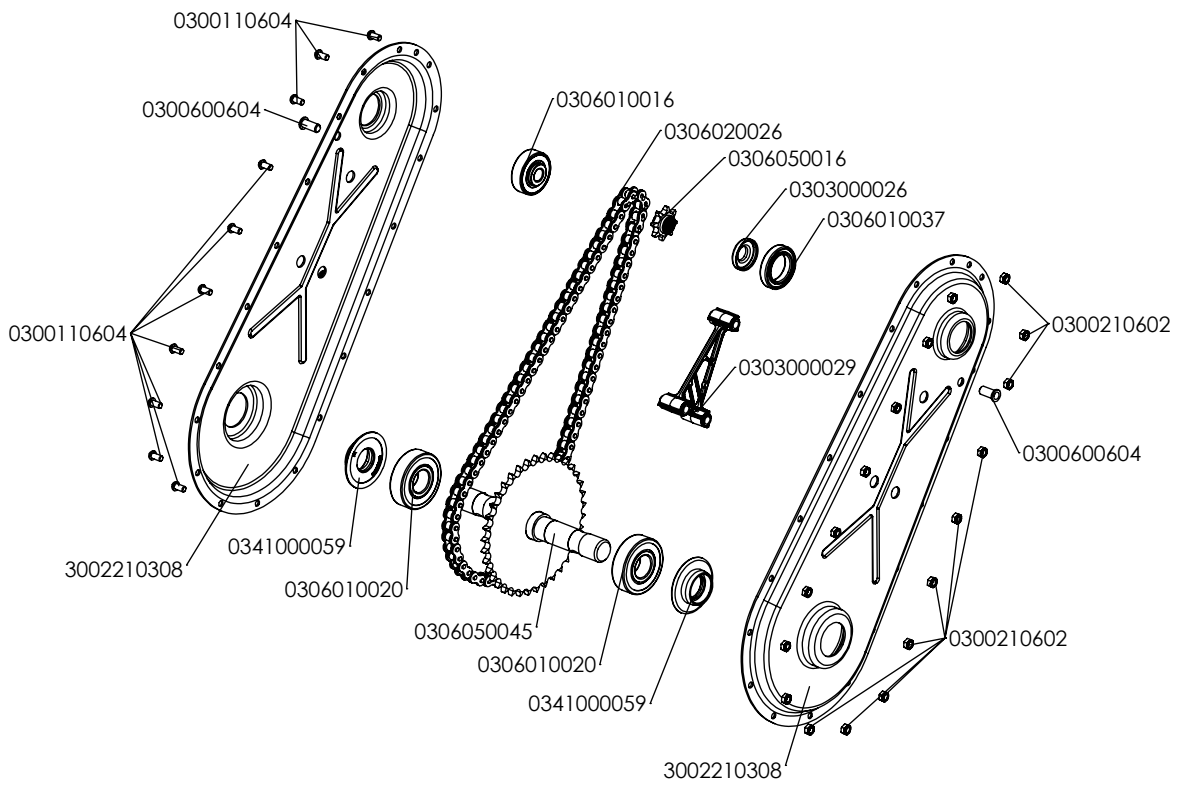

Pièces de rechange Spare parts list

300021****

*MOTOBINEUSE
TILLER*

0001000057_sans bildom grille

- 0300010507 : Lc170
- 0300010617 : GT400 / GT600
- 0300010620 : EP
- 0300080501 : GX120 / GX160 / GX200 / GP160 / GP200 / R180 / R210
- 0300080404 : EP
- 0300080602 : GX120 / GX160 / GP160
- 0330012003 : GX120 / GX160
- 0330012007 : GX200
- 0330012009 : GP160
- 0330012010 : GP200
- 0330032001 : EP
- 0330062003 : Lc170
- 0330082002 : GT400
- 0330082003 : GT600
- 0330092003 : R180 / R210
- 0330102001 : SH265

- 0300010807 : 750SERIES / BS65 / Lc170 / R180 / R210
- 0300060502 : GX120 / GX160 / GX200 / GC / GP160 / GP200 / 950SERIES / EP / GT400 / GT600 / SH265
- 0300010838 : CR950
- 0300010846 : BS 6.0