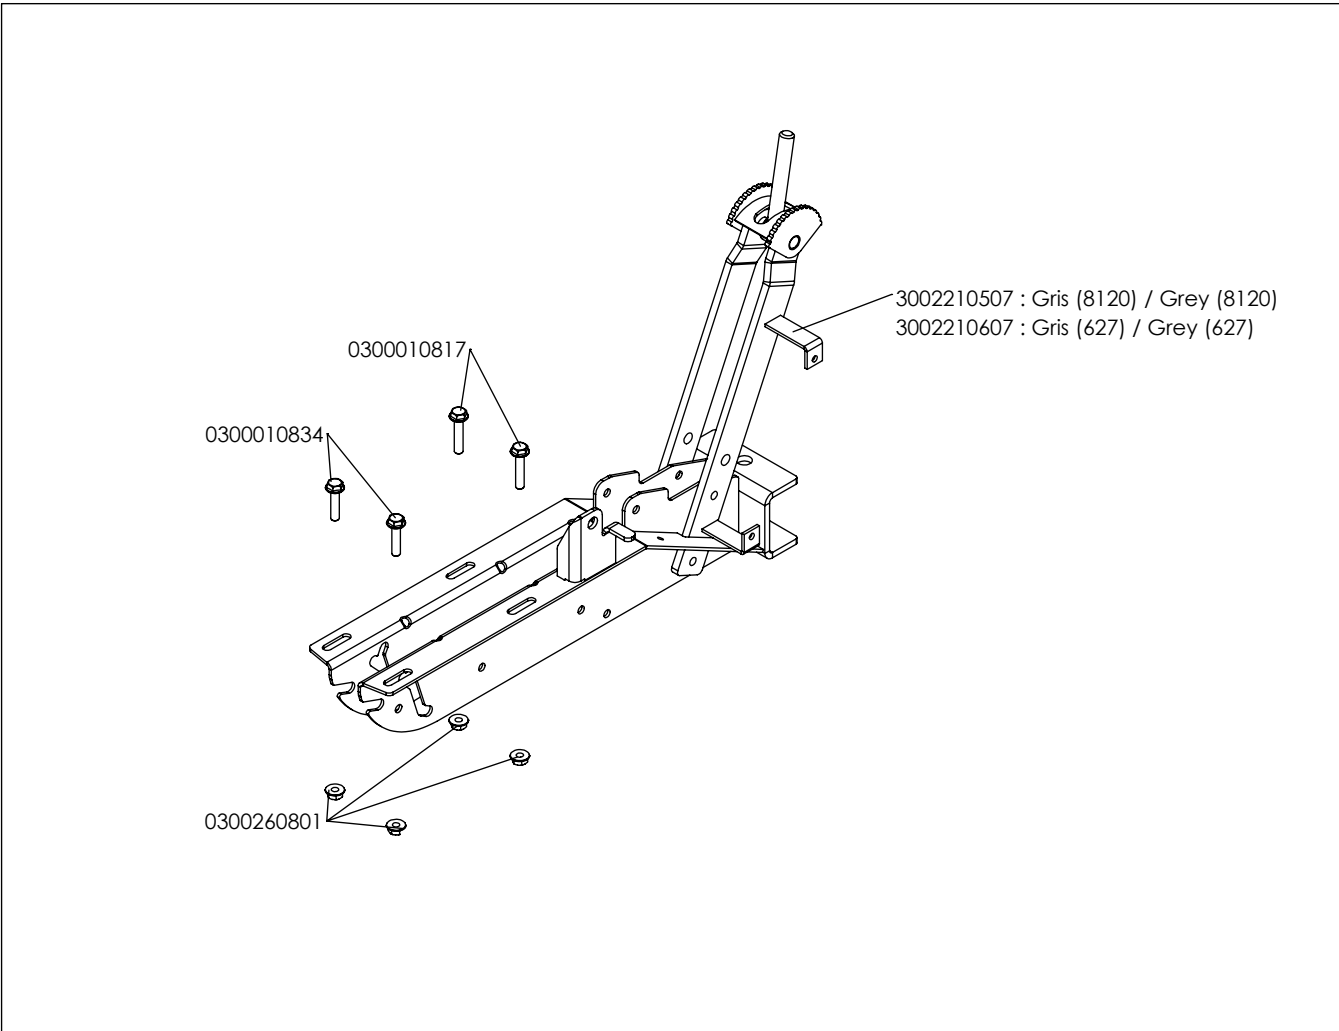

Pièces de rechange Spare parts list

300021****

*MOTOBINEUSE
TILLER*

0001000057_sans bildom grille

- 0300010507 : Lc170
- 0300010617 : GT400 / GT600
- 0300010620 : EP
- 0300080501 : GX120 / GX160 / GX200 / GP160 / GP200 / R180 / R210
- 0300080404 : EP
- 0300080602 : GX120 / GX160 / GP160
- 0330012003 : GX120 / GX160
- 0330012007 : GX200
- 0330012009 : GP160
- 0330012010 : GP200
- 0330032001 : EP
- 0330062003 : Lc170
- 0330082002 : GT400
- 0330082003 : GT600
- 0330092003 : R180 / R210
- 0330102001 : SH265

- 0300010807 : 750SERIES / BS65 / Lc170 / R180 / R210
- 0300060502 : GX120 / GX160 / GX200 / GC / GP160 / GP200 / 950SERIES / EP / GT400 / GT600 / SH265
- 0300010838 : CR950
- 0300010846 : BS 6.0