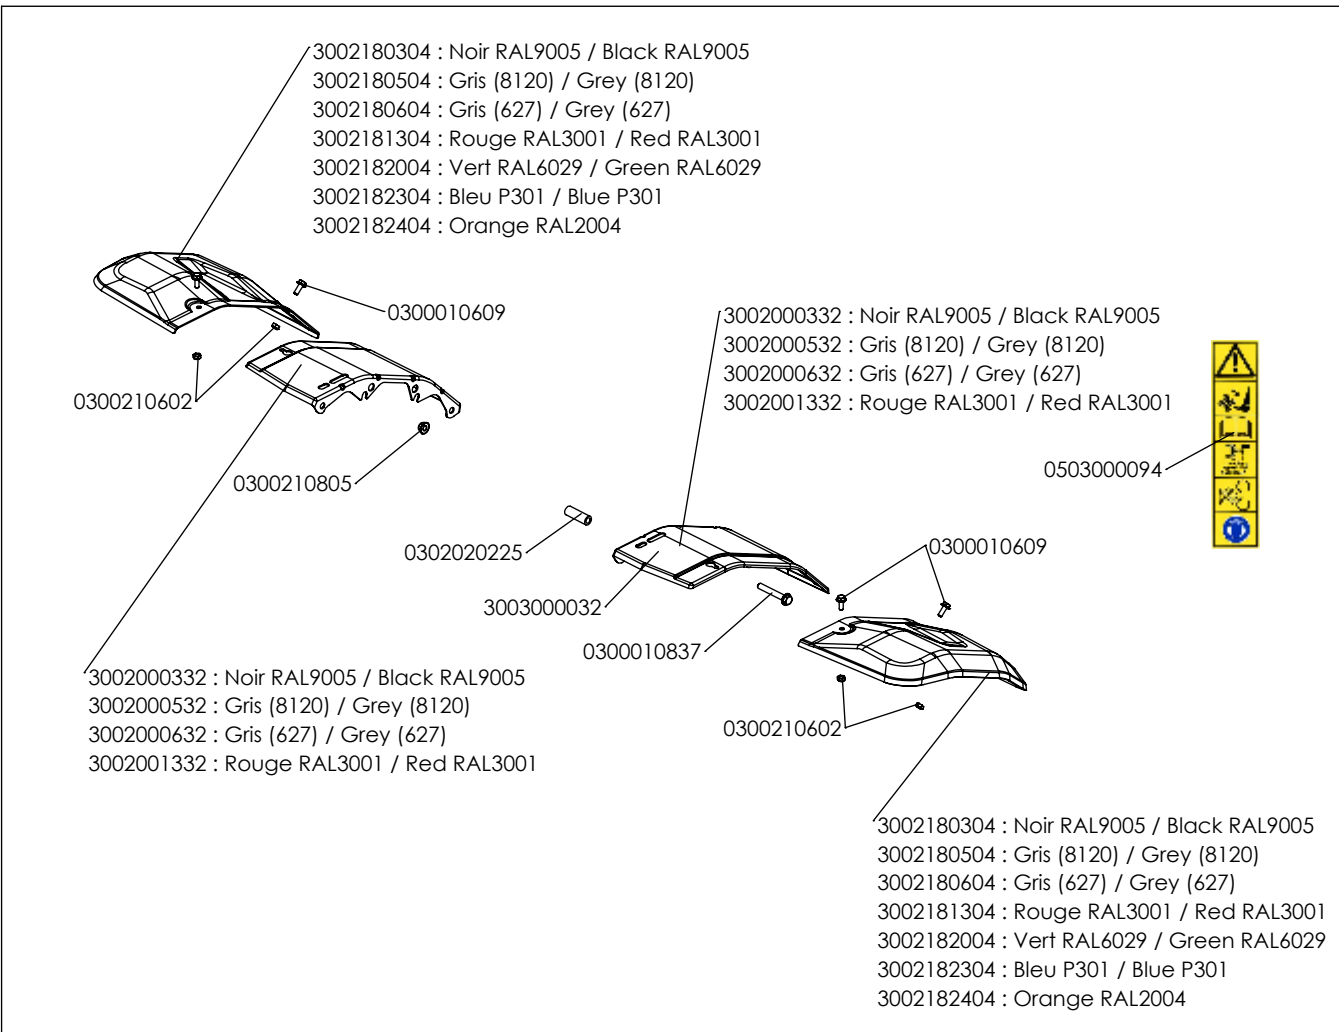

Pièces de rechange Spare parts list

300021****

*MOTOBINEUSE
TILLER*

0001000057_sans bildom grille

- 0300010507 : Lc170
- 0300010617 : GT400 / GT600
- 0300010620 : EP
- 0300080501 : GX120 / GX160 / GX200 / GP160 / GP200 / R180 / R210
- 0300080404 : EP
- 0300080602 : GX120 / GX160 / GP160
- 0330012003 : GX120 / GX160
- 0330012007 : GX200
- 0330012009 : GP160
- 0330012010 : GP200
- 0330032001 : EP
- 0330062003 : Lc170
- 0330082002 : GT400
- 0330082003 : GT600
- 0330092003 : R180 / R210
- 0330102001 : SH265

- 0300010807 : 750SERIES / BS65 / Lc170 / R180 / R210
- 0300060502 : GX120 / GX160 / GX200 / GC / GP160 / GP200 / 950SERIES / EP / GT400 / GT600 / SH265
- 0300010838 : CR950
- 0300010846 : BS 6.0