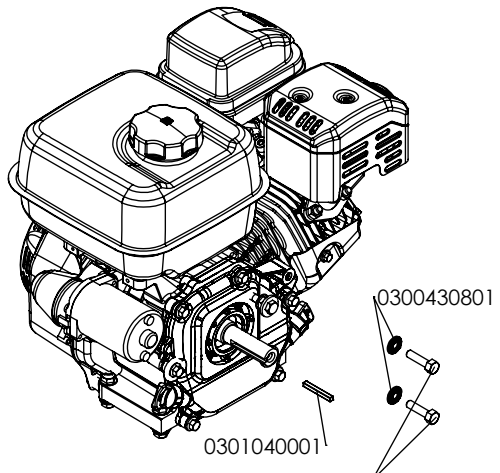

Pièces de rechange Spare parts list

300021****

*MOTOBINEUSE
TILLER*

0001000057_sans bildom grille

- 0300010507 : Lc170
- 0300010617 : GT400 / GT600
- 0300010620 : EP
- 0300080501 : GX120 / GX160 / GX200 / GP160 / GP200 / R180 / R210
- 0300080404 : EP
- 0300080602 : GX120 / GX160 / GP160
- 0330012003 : GX120 / GX160
- 0330012007 : GX200
- 0330012009 : GP160
- 0330012010 : GP200
- 0330032001 : EP
- 0330062003 : Lc170
- 0330082002 : GT400
- 0330082003 : GT600
- 0330092003 : R180 / R210
- 0330102001 : SH265

- 0300010807 : 750SERIES / BS65 / Lc170 / R180 / R210
- 0300060502 : GX120 / GX160 / GX200 / GC / GP160 / GP200 / 950SERIES / EP / GT400 / GT600 / SH265
- 0300010838 : CR950
- 0300010846 : BS 6.0