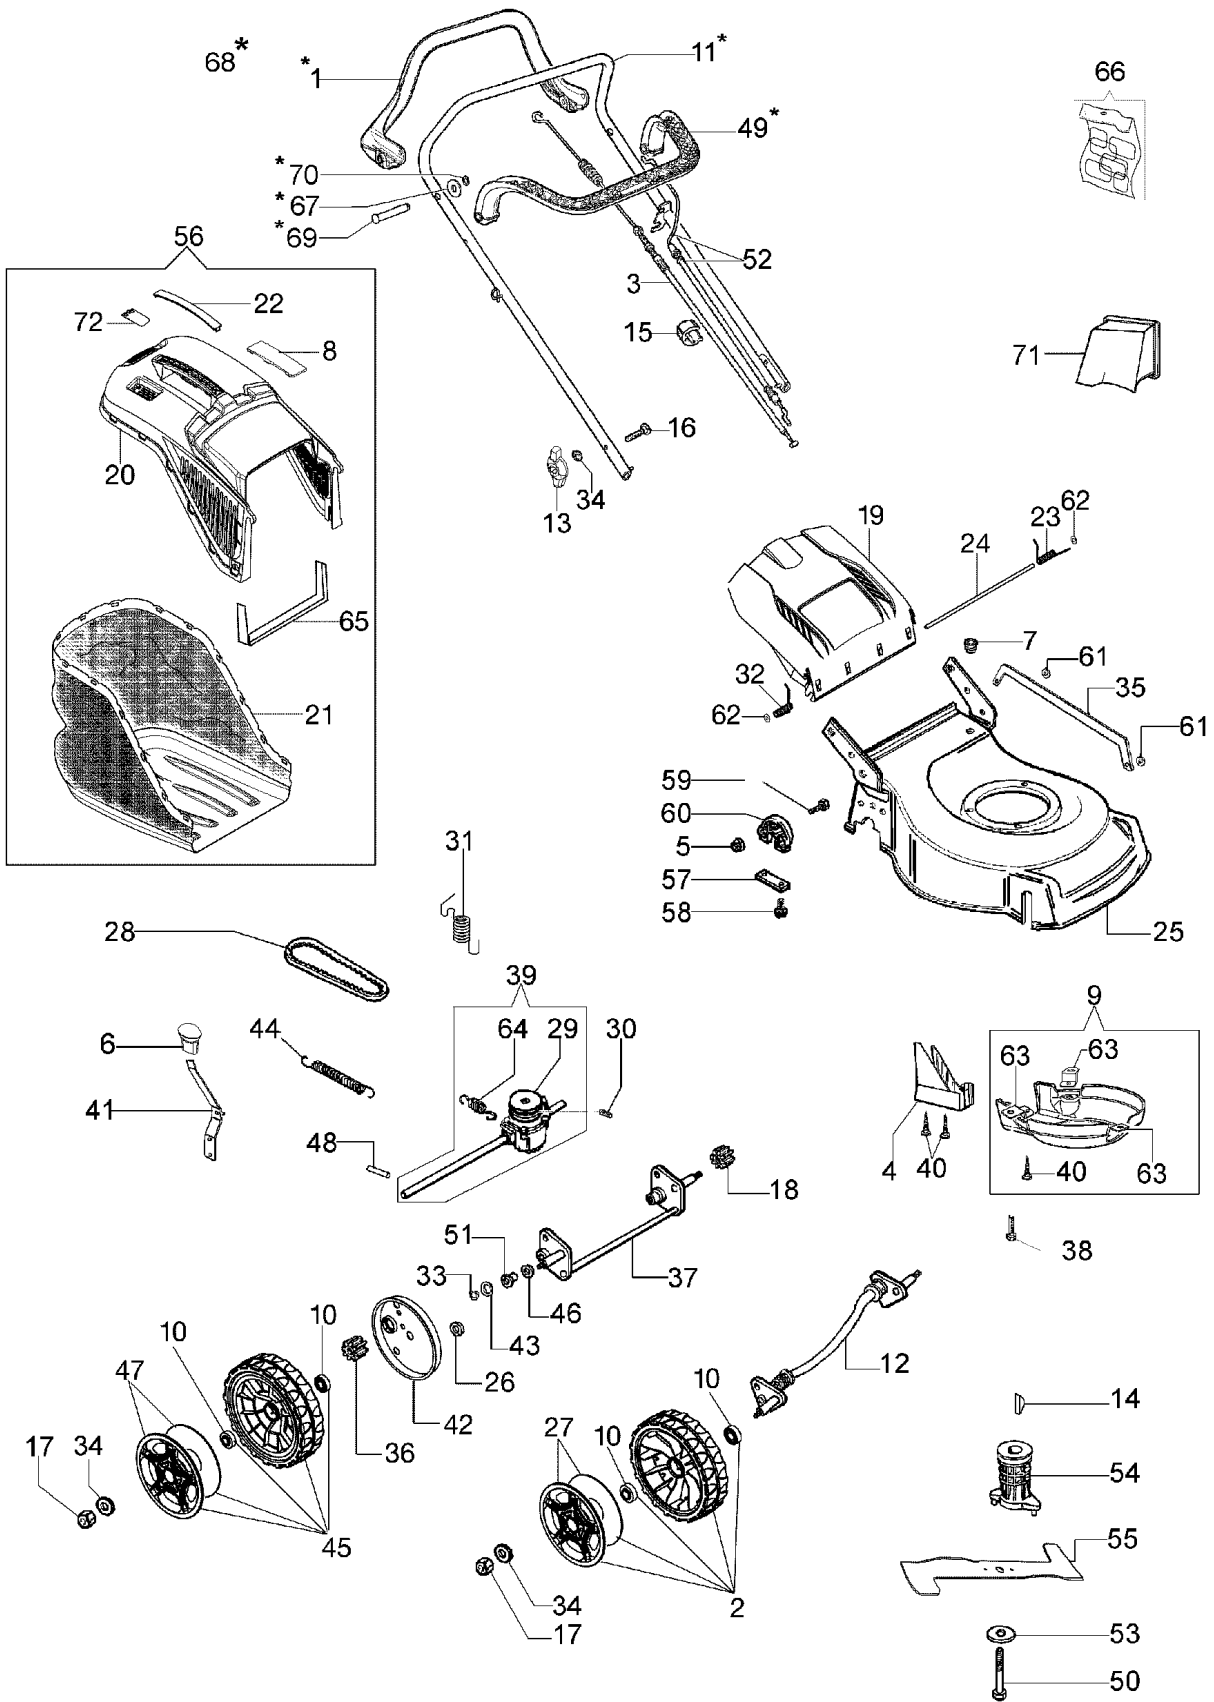

# Иллюстрация Complete illustrated parts list

## Иллюстрация Complete illustrated parts list

Ссылка	Кол-во	Код артикула	Наименование
1	1	66060356AR	Traction lever
2	2	66070624	Wheel kit
3	1	66060058CR	Tract.wire
4	1	66110013R	Guard
5	1	3914006R	Nut
6	1	66110371R	Knob
7	1	66030038	Grommet
8	1	66070466R	Lock
9	1	66070233	Compl. guard
10	8	66030081R	Bearing
11	1	66060421BR	Handle
12	1	66070024B	Front axle
13	2	66070317R	Tightening handle
14	1	8202126R	Key
15	2	66060231	Band
16	2	3910015R	Screw
17	4	3933032R	Nut
18	1	66030228	Left sprocket
19	1	66070519R	Cover
20	1	66070453R	Frame
21	1	66070457R	Grassbag
22	1	66070523R	Case cover
23	1	66110493R	Spring
24	1	66110026R	Deflector axle
25	1	66110105R	Deck
26	2	3916012	Washer
27	2	66070572R	Wheel cover
28	1	66030037R	Belt
29	1	66070450R	Pulley
30	1	3803010	Screw
31	1	66070035AR	Spring
32	1	66110494R	Spring
33	1	3024012	Ring
34	7	3916008R	Washer
35	2	66110012	Rod
36	1	66030227R	Right sprocket
37	1	66070013B	Rear axle
38	3	3806076	Screw
39	1	66070017DR	Transmission
40	2	011200035R	Screw
41	1	66070018	Lever
42	1	66070458R	Wheel cover
43	1	66030044	Whaser
44	1	66070036R	Spring
45	2	66070625	Wheel kit
46	2	8202311	Ring

Иллюстрация Complete illustrated parts list

## Иллюстрация Complete illustrated parts list

---

Ссылка	Кол-во	Код артикула	Наименование
47	2	66070573R	Wheel cover
48	1	66060010R	Roller
49	1	66060316AR	Brake lever
50	1	3906150R	Screw
51	2	66060030R	Bushing
52	1	66060108R	Engine break cable
53	1	66060384R	Washer
54	1	66030256R	Hub $\phi$ 22,2mm
55	1	66110469R	Mulching blade
56	1	66070630	Grassbag kit
57	2	66030039	Plate
58	4	3960031R	Screw
59	6	3801022	Screw
60	2	66030049	Support
61	2	3045035R	Retainer washer
62	2	3045034R	Retainer washer
63	3	66070228R	Support
64	1	66070099R	Spring
65	1	66070133R	Support
66	1	66070628	Labels set
67	2	3064037	Washer
68	1	66060425R	Handle kit
69	2	66060381AR	Pin
70	2	3024006	Snap ring
71	1	66110127R	Mulching cap
72	1	66070521R	Shutter