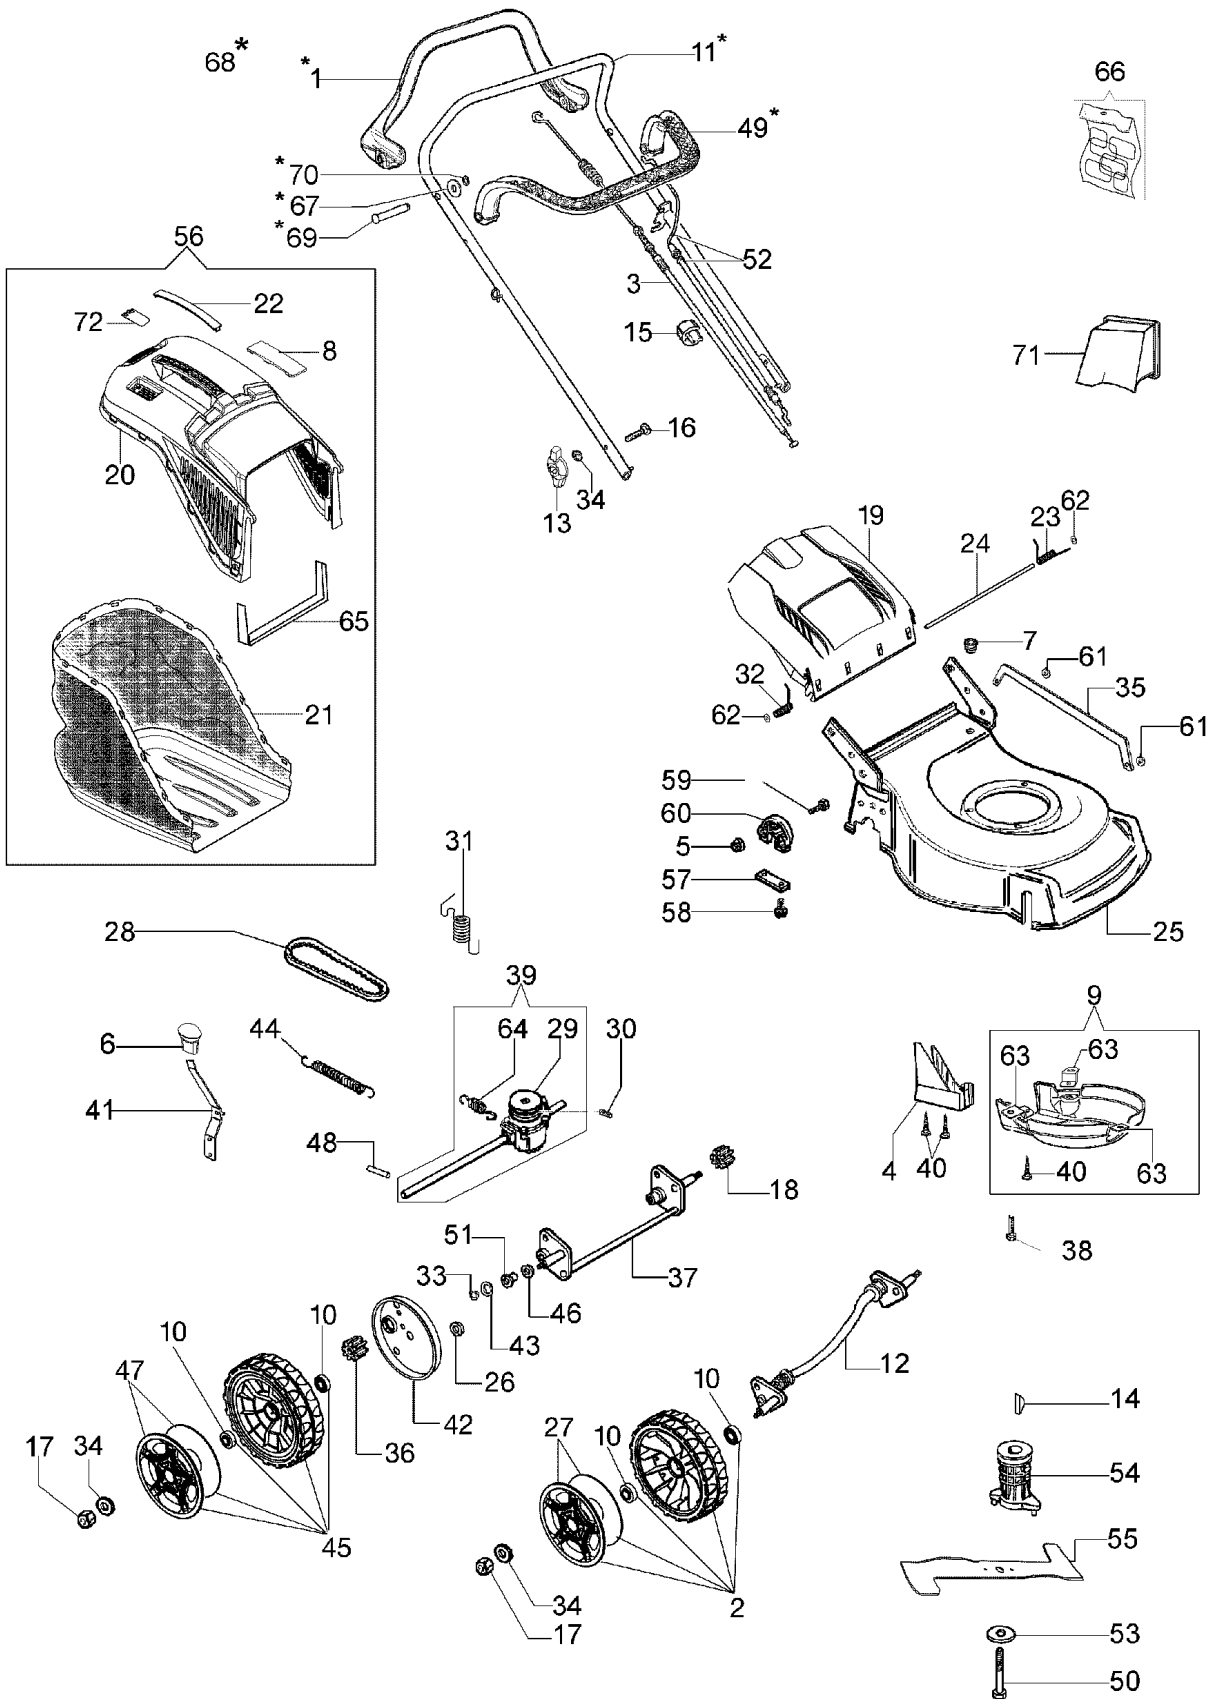

# Иллюстрация Complete illustrated parts list

## Иллюстрация Complete illustrated parts list

Ссылка	Кол-во	Код артикула	Наименование
1	1	66060356AR	Traction lever
2	2	66070624	Wheel kit
3	1	66060058CR	Tract.wire
4	1	66110013R	Guard
5	1	3914006R	Nut
6	1	66110371R	Knob
7	1	66030038	Grommet
8	1	66070466R	Lock
9	1	66070233	Compl. guard
10	8	66030081R	Bearing
11	1	66060421BR	Handle
12	1	66070024B	Front axle
13	2	66070317R	Tightening handle
14	1	8202126R	Key
15	2	66060231	Band
16	2	3910015R	Screw
17	4	3933032R	Nut
18	1	66030228	Left sprocket
19	1	66070519R	Cover
20	1	66070453R	Frame
21	1	66070457R	Grassbag
22	1	66070523R	Case cover
23	1	66110493R	Spring
24	1	66110026R	Deflector axle
25	1	66110105R	Deck
26	2	3916012	Washer
27	2	66070572R	Wheel cover
28	1	66030037R	Belt
29	1	66070450R	Pulley
30	1	3803010	Screw
31	1	66070035AR	Spring
32	1	66110494R	Spring
33	1	3024012	Ring
34	7	3916008R	Washer
35	2	66110012	Rod
36	1	66030227R	Right sprocket
37	1	66070013B	Rear axle
38	3	3806076	Screw
39	1	66070017DR	Transmission
40	2	011200035R	Screw
41	1	66070018	Lever
42	1	66070458R	Wheel cover
43	1	66030044	Whaser
44	1	66070036R	Spring
45	2	66070625	Wheel kit
46	2	8202311	Ring

Иллюстрация Complete illustrated parts list

## Иллюстрация Complete illustrated parts list

---

Ссылка	Кол-во	Код артикула	Наименование
47	2	66070573R	Wheel cover
48	1	66060010R	Roller
49	1	66060316AR	Brake lever
50	1	3906150R	Screw
51	2	66060030R	Bushing
52	1	66060108R	Engine break cable
53	1	66060384R	Washer
54	1	66030256R	Hub $\phi$ 22,2mm
55	1	66110469R	Mulching blade
56	1	66070630	Grassbag kit
57	2	66030039	Plate
58	4	3960031R	Screw
59	6	3801022	Screw
60	2	66030049	Support
61	2	3045035R	Retainer washer
62	2	3045034R	Retainer washer
63	3	66070228R	Support
64	1	66070099R	Spring
65	1	66070133R	Support
66	1	66070628	Labels set
67	2	3064037	Washer
68	1	66060425R	Handle kit
69	2	66060381AR	Pin
70	2	3024006	Snap ring
71	1	66110127R	Mulching cap
72	1	66070521R	Shutter