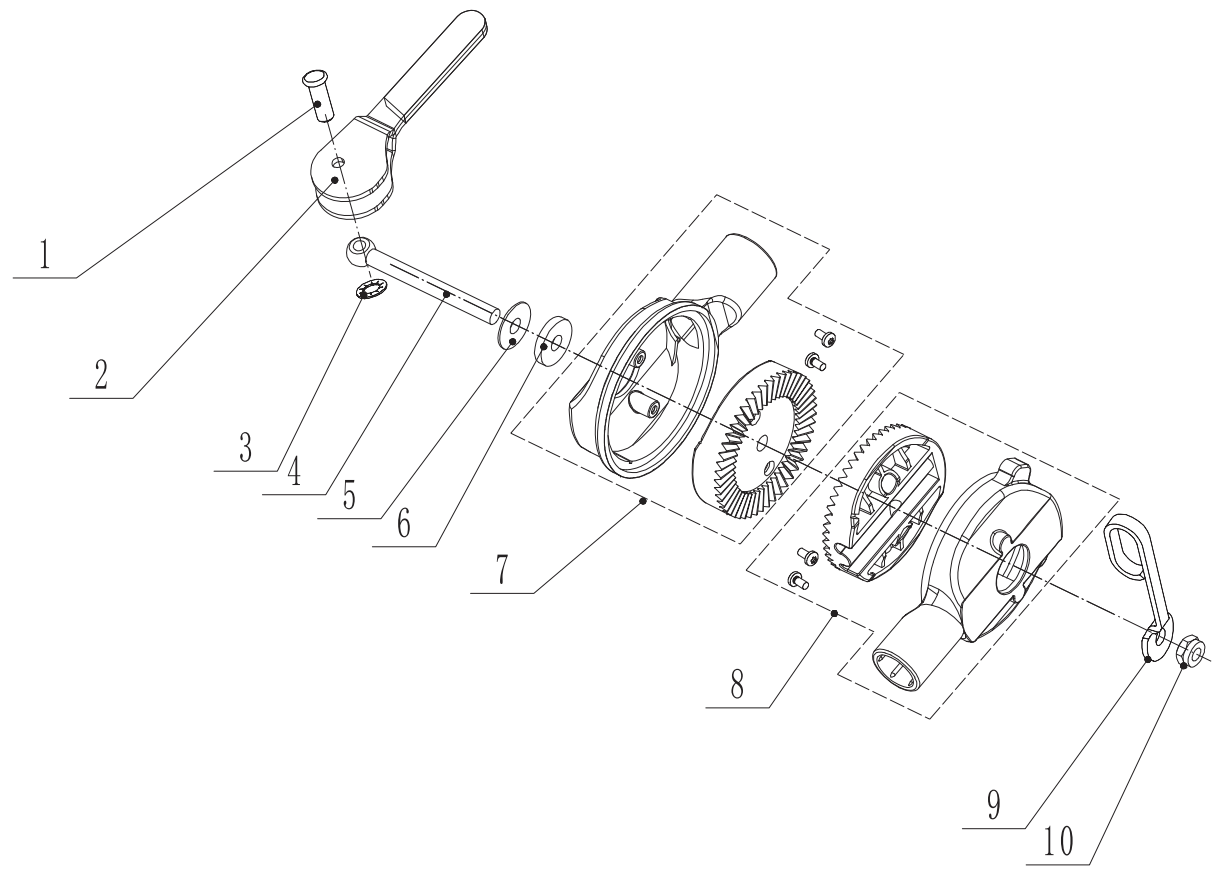

Quick Release - Spare Parts List			
NO	ART	NAME	QTY
1	U455-00103	Pin - 8x22	2
2	U455-00102	Lever	2
3	U455-00100	Grip Washer	2
4	U058-00102	Bolt	2
5	U455-00104	Spacer	2
6	U455-00105	Spacer	2
7	U058-00103	Adjustment Assy - Outer	1
8	U058-00104	Adjustment Assy - Inner	1
9	U058-00105	Cable Guide	1
10	U455-00107	Lock Nut - M8	2