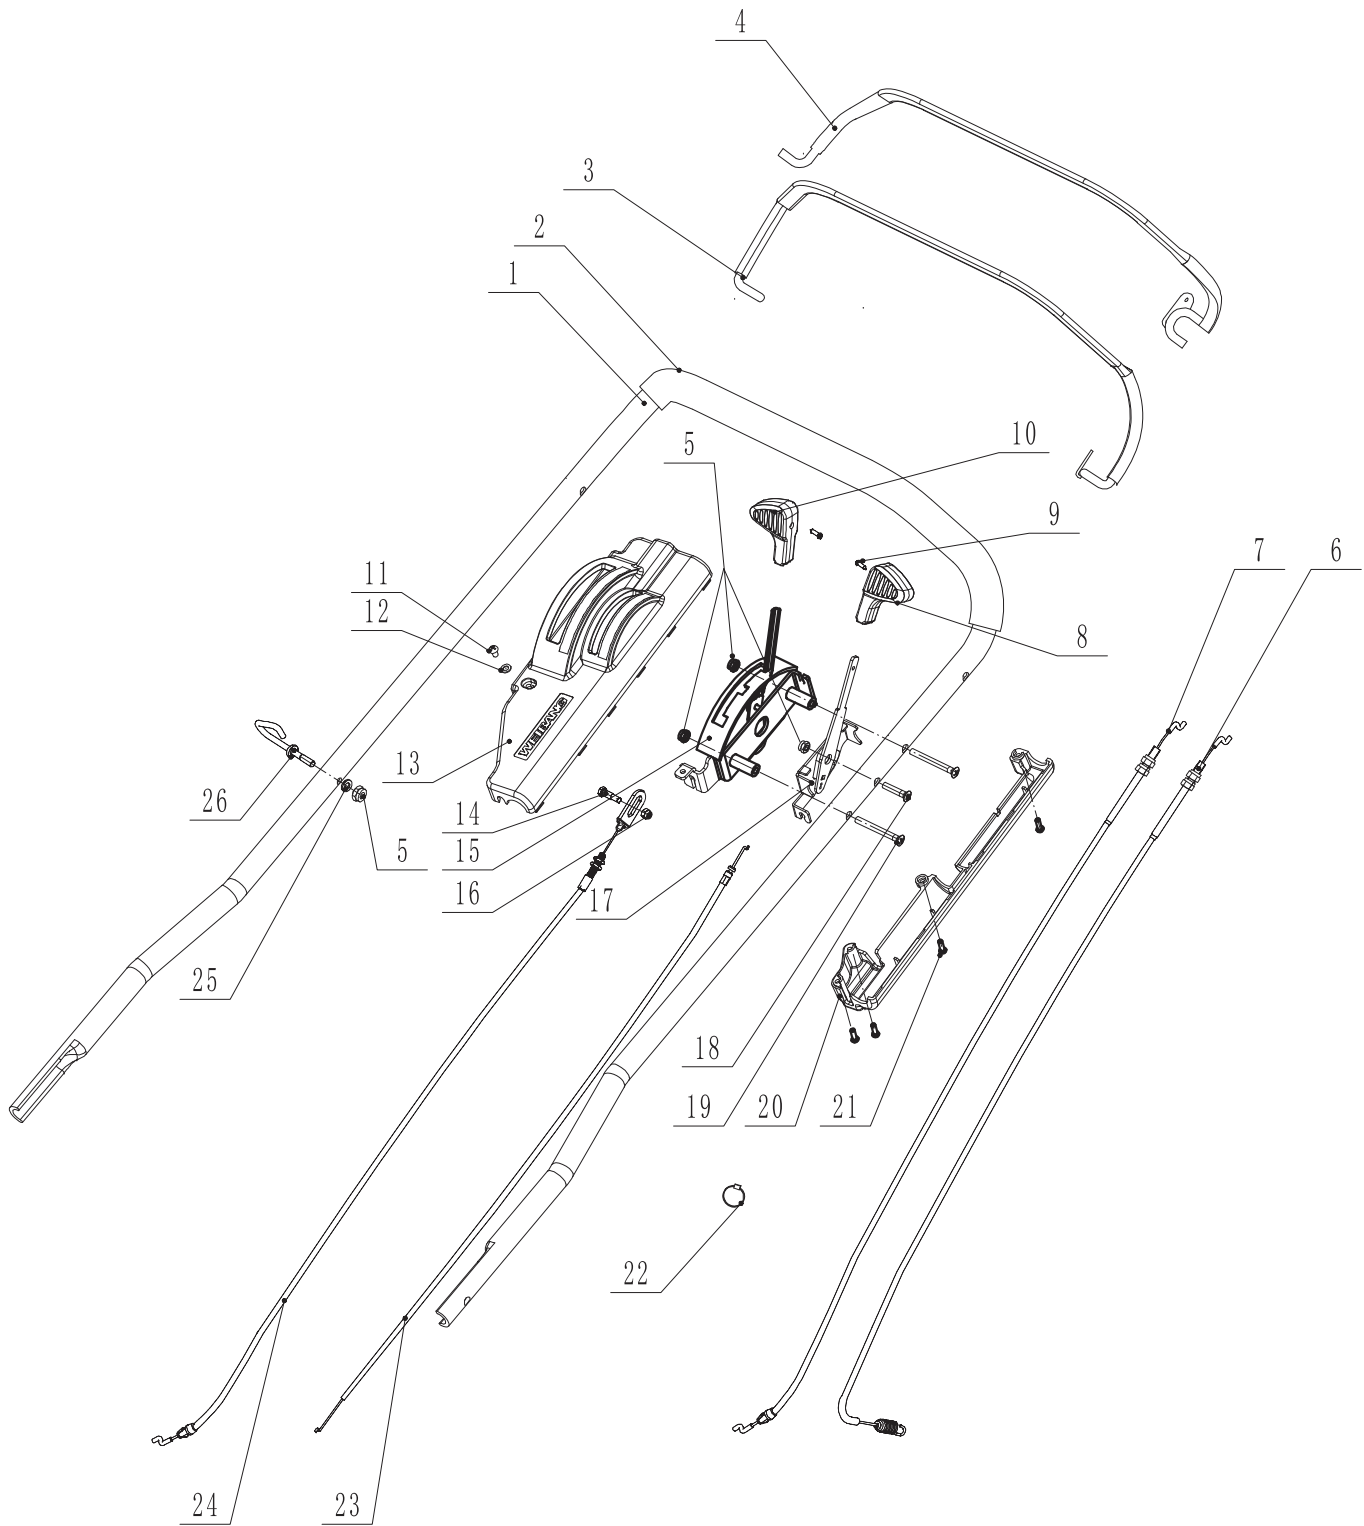

Handle And Controls - Spare Parts

NO	ART	NAME	QTY
1	U058-00115	Upper Handle	1
2	U455-00091	Grip - handle	1
3	U506-00031	Clutch Lever	1
4	U506-00032	OPC Lever	1
5	U455-00013	Lock Nut - M6	4
6	U058-00116	Clutch Cable	1
7	U058-00117	OPC Cable	1
8	U506-00036	Grip - Throttle Lever	1
9	U506-00035	Screw - ST2.9x13	2
10	U506-00034	Grip - Speed Lever	1
11	U455-00069	Cross Head Bolt - M5x8	1
12	U506-00049	Washer - M5	1
13	U506-00033	Control Cover - Upper	1
14	U506-00045	Bolt	1
15	U537-00041	Frame - Speed Control	1
16	U455-00006	Lock Nut - M5	1
17	U506-00043	Frame Throttle Control	1
18	U506-00038	Screw - M6x50	1
19	U506-00037	Screw - M6x60	2
20	U506-00039	Control Cover - Lower	1
21	U506-00042	Screw	4
22	U455-00098	Cable Tie - 3x190mm	1
23	U058-00118	Throttle Cable	1
24	U456-00090	Speed Cable	1
25	U455-00054	Washer - M6	5
26	U506-00048	Hook - Starter Rope	1