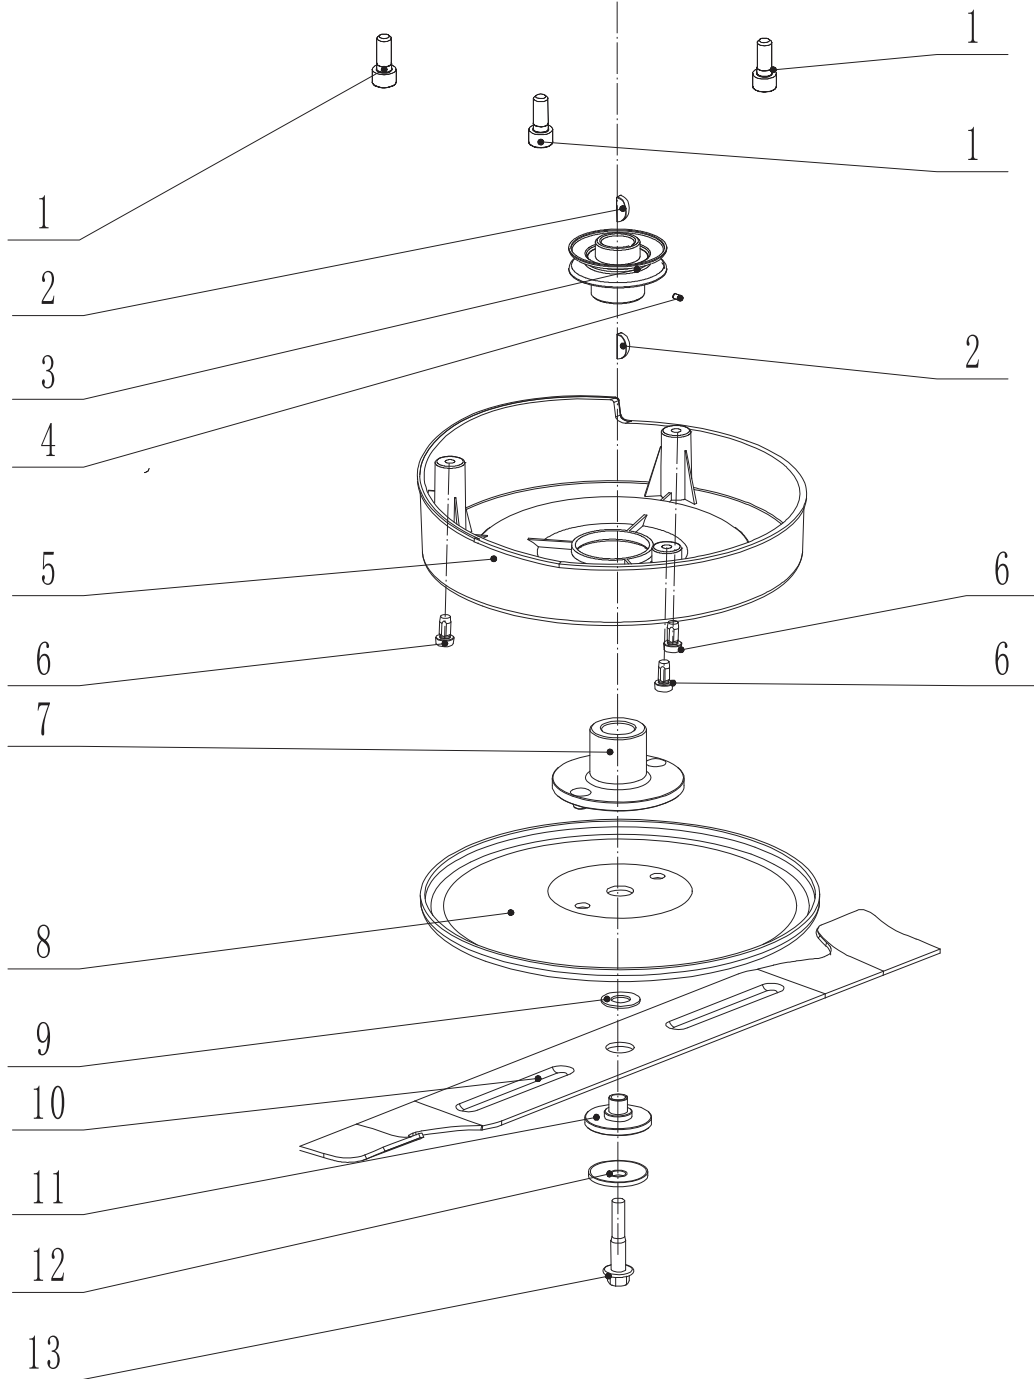

Blade System - Spare Parts List			
NO	ART	Name	QTY
1	U058-00046	Cap Head Screw	3
2	U455-00039	Key	2
3	U058-00047	Engine Pulley	1
4	UT160-00009	Grub Screw - M6x8	1
5	U058-00048	Shield	1
6	U058-00049	Screw - M6x15	3
7	U058-00050	Blade Boss	1
8	U058-00051	C.P.S. Disc	1
9	U058-00052	Spacer	1
10	U058-00053	Blade - Standard	1
11	U058-00054	Spacer	1
12	U455-00049	Dome Washer	1
13	U537-00026	Blade Bolt - 3/8x24x40	1