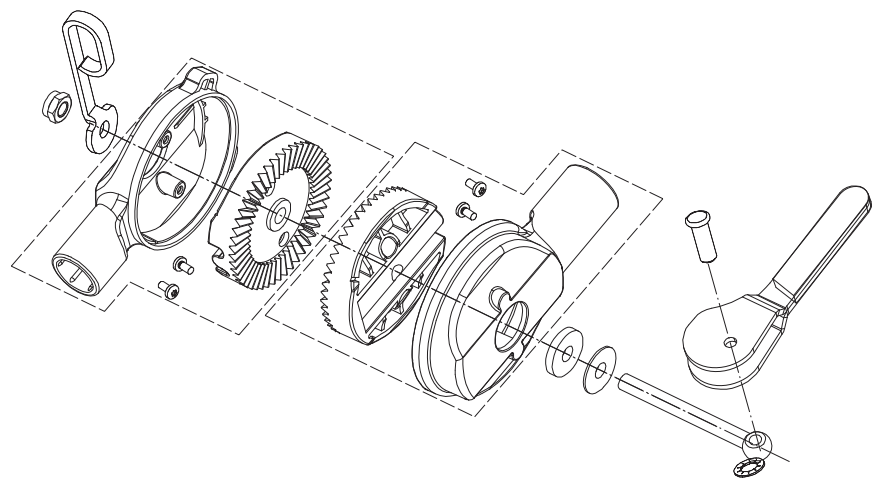

Quick Release - Spare Parts List			
NO	ART	NAME	QTY
1	U455-00103	Pin - 8x22	2
2	U455-00102	Lever	2
3	U455-00100	Grip Washer	2
4	U058-00102	Bolt	2
5	U455-00104	Spacer	2
6	U455-00105	Spacer	2
7	U058-00103	Adjustment Assy - Outer	1
8	U058-00104	Adjustment Assy - Inner	1
9	U058-00105	Cable Guide	1
10	U455-00107	Lock Nut - M8	2