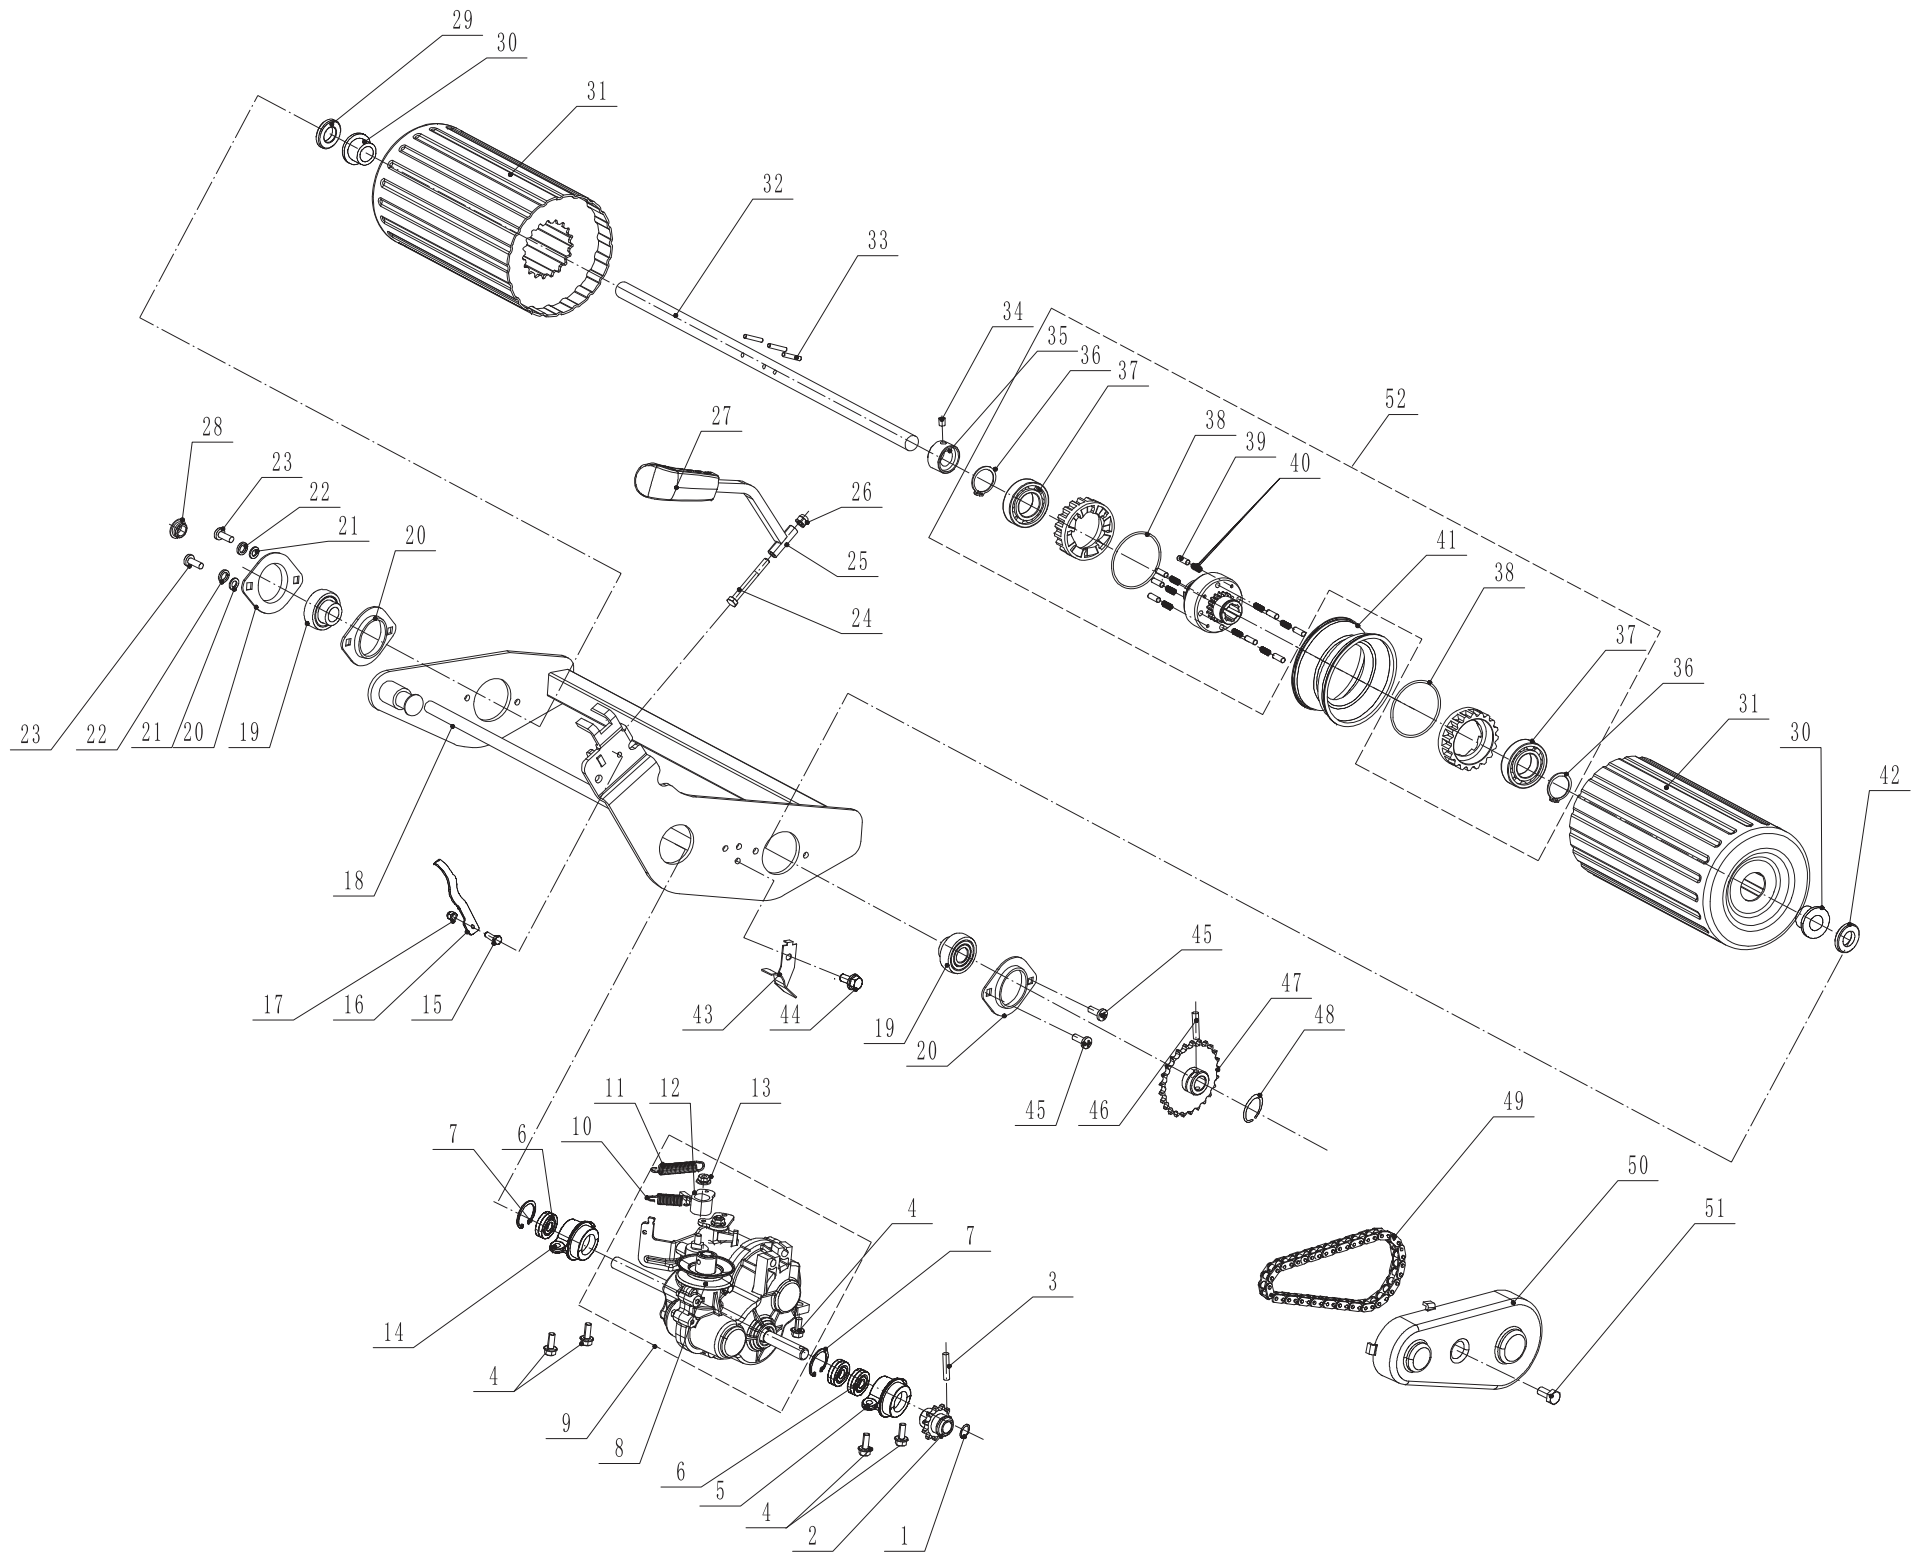

Roller Drive - Spare Parts List			
NO	ART	NAME	QTY
1	U058-00065	Circlip	1
2	U058-00066	Sprocket	1
3	U058-00067	Spring Pin	1
4	U058-00008	Bolt - M6x20	4
5	U058-00069	Bearing Bracket - L/H	1
6	U537-00031	Bearing	3
7	U537-00109	Internal Circlip - 28mm	2
8	U456-00065	Pulley - Transmission	1
9	U058-00070	Transmission	1
10	U058-00071	Clutch return tension spring	1
11	U058-00072	Gear shift return spring	1
12	U058-00073	Gear shift arm 1	1
13	U455-00020	Screw - M6	2
14	U058-00074	Bearing Bracket - R/H	1
15	UG806-00023	Bolt - M5x16	1
16	U058-00075	Spring	1
17	U455-00006	Lock Nut - M5	1
18	U058-00076	Roller Frame	1
19	UV160-00080	Bearing - UB202	2
20	UV160-00072	Bearing Bracket	3
21	U455-00054	Plain Washer - M6	2
22	UG700-00056	Spring Washer - M6	2
23	UR760-00102	Bolt - M6x12	2
24	UV160-00039	Bolt - M6x55	1
25	U058-00077	Lever - Height Adjuster	1
26	U455-00013	Lock Nut - M6	1
27	U058-00078	Handle - Height Adjuster	1
28	U058-00079	Plug - Bearing	1
29	U058-00080	Spacer	1
30	U058-00081	Sliding- bearing	2
31	U058-00082	Roller Half - 56cm	2
32	U058-00083	Roller Shaft - 56cm	1
33	UV160-00078	pin	3
34	UT160-00009	Grub Screw - M6x8	1
35	U058-00084	Collar	1
36	U058-00085	External Circlip - 25mm	2
37	UR760-00162	Bearing - 6005/2RS	2
38	U058-00086	O-Ring - 53x2	2
39	U058-00087	pin	8
40	U058-00088	spring	8
41	U058-00089	Debris Sheild	1
42	U058-00090	Spacer	1
43	U058-00091	Spring - Chain Tension	1
44	UR200-00055	Flange Bolt - M6x10	1
45	U058-00006	Bolt - M6x12	2
46	UV160-00076	Pin	1
47	U058-00092	Sprocket	1
48	U058-00093	C-Clip	1
49	U058-00094	Chain	1