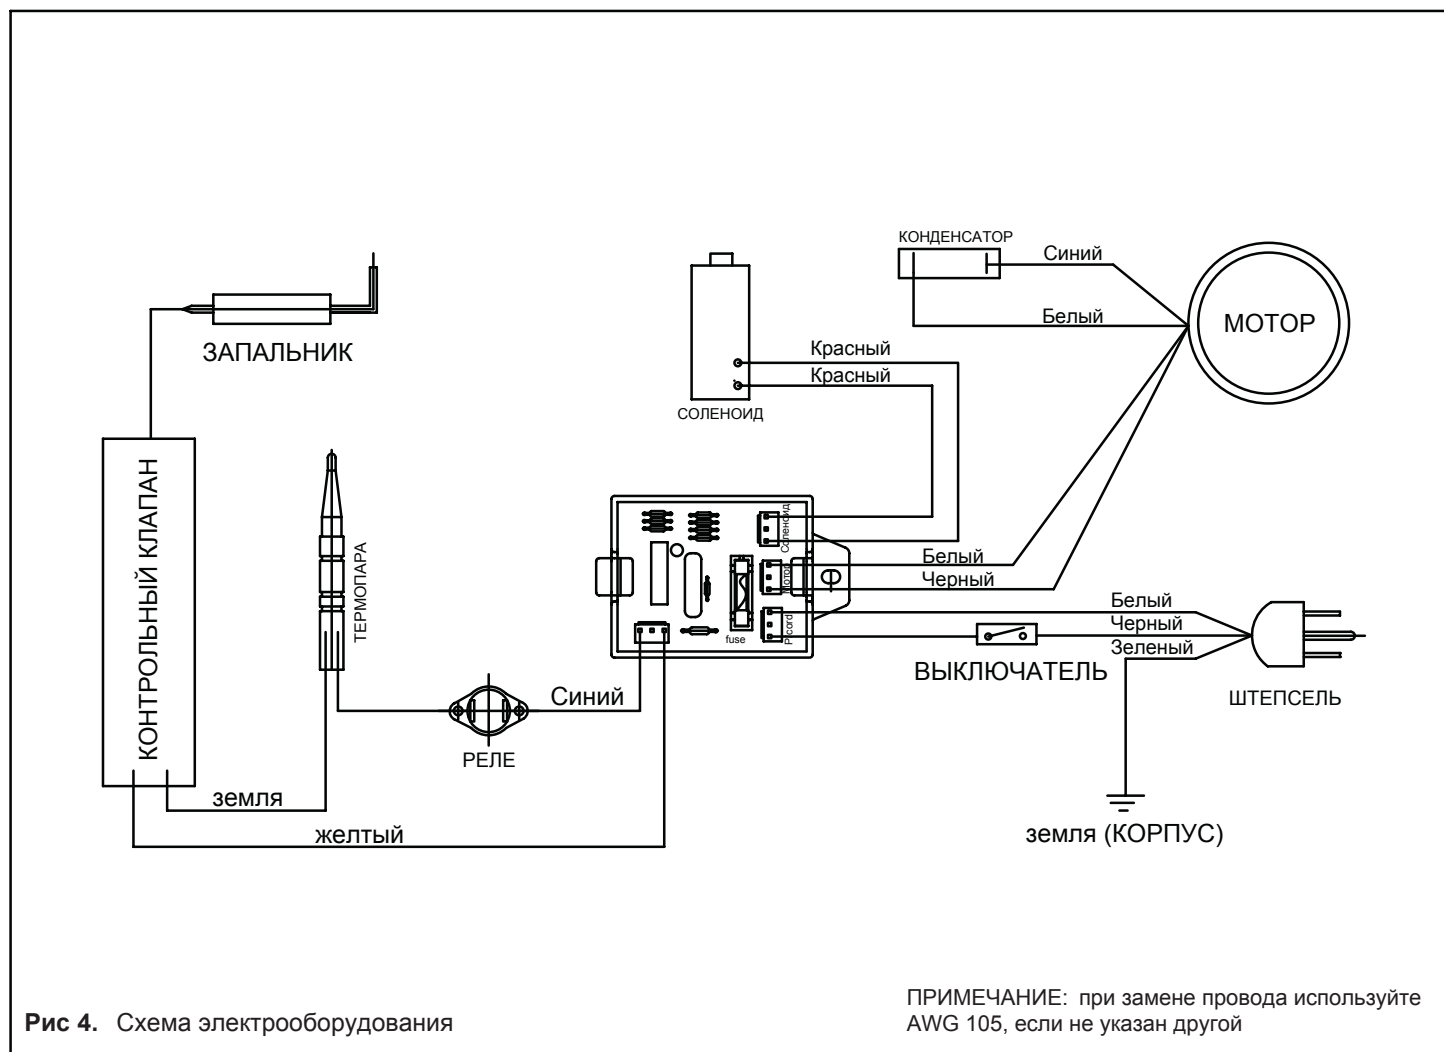

Схема электрооборудования

ЭЛЕКТРООБОРУДОВАНИЕ И СЕТЬ ПИТАНИЯ

- Выполните проверку электрооборудования перед началом эксплуатации.
- Проверьте состояние шнуров питания, штепселя и других компонентов.
- Убедитесь, что с устройством используются соответствующие защитные приборы, предохранители.
- Проверьте состояние изоляции.
- Убедитесь, что провода защищены от короткого замыкания и перегрузки.
- Не тяните и не переносите прибор за шнур питания.
- Не вытягивайте штепсель из розетки за шнур.
- Не используйте поврежденные провода, штепселя.