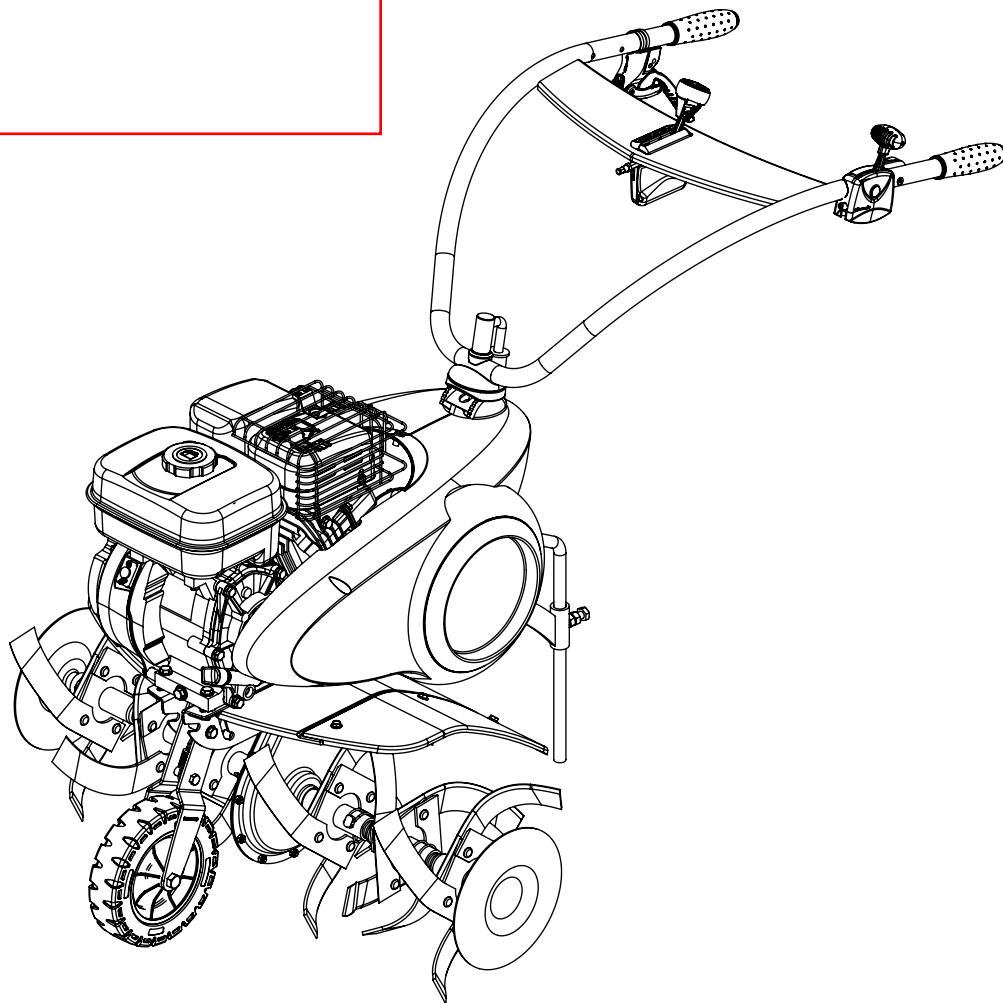

Pièces de rechange Spare parts list

3000**21**

трос газа - 0308040055
трос сцепления - 0308020052
трос переключения передач -
0308010012

**MOTOBINEUSE
TILLER**

2
N
R
N
1

Re p N°	Ref.	Désignation	Description	Qte
1	3001000050	CARTER 8/37 BOULONNE BV	Bolted transmission 8/37	1
2	3502010320	BEQUILLE Ø16 xNOIRx	SPUR BLACK	1
3	3002210201	LEVIER EMBR 98x117	PLATE FOR CLUTCH LEVER	1
4	3002210304	AILE PROTECTION GAUCHE M0701 NOIR RAL 9005	M0701 TINE GUARD LEFT BLACK RAL 9005	1
4	3002210504	AILE PROTECTION GAUCHE M0701 GRIS RAL 8120	M0701 TINE GUARD LEFT GREY RAL 8120	1
4	3002211304	AILE PROTECTION GAUCHE M0701 ROUGE RAL 3002	M0701 TINE GUARD LEFT RED RAL 3002	1
5	3002211303	AILE PROTECTION DROITE M0701 ROUGE RAL 3002	M0701 TINE GUARD RIGHT RED RAL 3002	1
5	3002210503	AILE PROTECTION DROITE M0701 GRIS RAL 8120	M0701 TINE GUARD RIGHT GREY RAL 8120	1
5	3002210303	AILE PROTECTION DROITE M0701 NOIR RAL 9005	M0701 TINE GUARD RIGHT BLACK RAL 9005	1
6	3002210305	PLATINE ROUE DE TRANSPORT NOIR RAL 9005	Wheel support black RAL 9005	2
7	3002210507	CHASSIS M0701 GRIS RAL 8120	M0701 FRAME GREY RAL 8120	1
8	3002210307	CHASSIS M0701 NOIR RAL 9005	M0701 FRAME BLACK RAL 9005	1
9	3003210002	GUIDON M0701 GRIS 8201	M0701 HANDLEBAR GREY RAL 8201	1
9	3002210506	GUIDON M0701 GRIS RAL 8120	M0701 HANDLEBAR GREY RAL 8120	1
9	3002210306	GUIDON M0701 NOIR RAL 9005	M0701 HANDLEBAR BLACK	1
10	3003210010	BUTEE SNAP IN	Snap in stop	1
11	3002000322	CORPS EPERON REGL CINTRE	Black adjustable spur support	1
12	3001000055	COMMANDE VITESSE F0603	GEAR LEVER CONTROL	1
13	3001000057	BOITE DE VITESSE F0603 BV2+1R DOIGT D'INDEXAGE	Gear box 2 front speed 1 reverse speed	1
13	3001000049	BOITE DE VITESSE F0603 BV2+1R BILLAGE	Gear box 2 front speed + 1 reverse speed	1
14	0503010315	STICKER VITESSE 2+N+R+N+1 F0603	SPEED LABEL 2+N+R+N+1	1
15	0503000077	ETIQ. "SECURITE" 31x31 MM PROTECTION AUDITIVE	SAFTY STICKER EARS PROTECTION	1
16	0503000045	ETIQ. POIGNEE GAZ (AVEC STOP)	STICKER THROTTLE CONTROL STOP-MIN-MAX	1
17	0503000043	ETIQ. GAZ (SS STOP)VERS PNEUM DIM 42X11	Label throttle control without stop	1
18	0503000036	"ETIQ. ""SECURITE 5 LOGOS""Xce	STICKER SECURITY	1
19	0503000031	"ETIQ. ""MARCHE/ARRET""/SWITCH DIM 20 X 15	STICKER SWITCH ON/OFF GX	1
20	0341000068	POIGNEE ELASTO D25 avec levèr	Rubber hand side grip	2
21	0341000003	GALET 2 EPAULEMENTS ROUL 6200 ZZ	CLUTCH RUNNER ROUL 6200 ZZ	1
22	0340010144	CAPOT COURROIE M0701 ORANGE P1375C	M0701 BELT COVER ORANGE P1375C	1
22	0340010140	CAPOT COURROIE M0701 VERT RAL 6029	M0701 BELT COVER GREEN RAL 6029	1
22	0340010134	CAPOT COURROIE M0701 BLEU RAL 5010	M0701 BELT COVER BLUE RAL 5010	1
22	0340010115	CAPOT COURROIE M0701 ROUGE RAL3001	M0701 BELT COVER RED RAL 3001	1
23	0340010143	CAPOT DROIT M0701 ORANGE P1375C	M0701 RIGHT COVER ORANGE P1375C	1
23	0340010139	CAPOT DROIT M0701 VERT RAL 6029	M0701 RIGHT COVER GREEN RAL 6029	1
23	0340010133	CAPOT DROIT M0701 BLEU RAL 5010	M0701 RIGHT COVER BLUE RAL 5010	1
23	0340010114	CAPOT DROIT M0701 ROUGE RAL3001	M0701 RIGHT COVER RED RAL 3001	1
24	0340010138	ENSEMBLE EXT TOLE PROT M0701 ORANGE P1375C	GUARD EXTENSION LEFT & RIGHT ORANGE P1375C	1
24	0340010137	ENSEMBLE EXT TOLE PROT M0701 VERT RAL 6029	GUARD EXTENSION LEFT & RIGHT GREEN RAL 6029	1
24	0340010135	ENSEMBLE EXT TOLE PROT M0701 BLEU RAL 5010	GUARD EXTENSION LEFT & RIGHT BLUE RAL 5010	1
24	0340010117	ENSEMBLE EXT TOLE PROT M0701 ROUGE RAL 3001	GUARD EXTENSION LEFT & RIGHT RED RAL 3001	1
25	0340010130	DISQUE HABILLAGES CREUX M0701 BLEU RAL 5010	M0701 DRESS UP HOLLOW DISK BLUE RAL 5010	1
25	0340010113	DISQUE HABILLAGES CREUX M0701 TRANSPARENT	M0701 DRESS UP HOLLOW DISK TRANSPARENCY	1
26	0340010109	CACHE INTERIEUR M0701 NOIR RAL9005	M0701 interior hide	1
27	0340010105	POULIE Ø260 GRIS 9006	TRANSMISSION PULLEY Ø206	1
28	0340000012	COQUE LEVIER DE VITESSE F0603	GEAR CONTROL COVER	1
29	0340000011	POMMEAU LEVIER DE VIT M0701	SPEED SELECTOR LEVER	1
30	0330082003	GRILLE ECHAPP GT600	GT600 Exhaust grill	1
30	0330032001	GRILLE ECHAPPEMENT EP	EXHAUST GRILL EP	1
30	0330012003	GRILLE ECHAP GX120/GX160	EXHAUST GRILL GX120/GX160	1
31	0330012006	SWITCH STOP GX	Switch engine cut-off	1
32	0320010020	FRAISE DEPART MONO GAUCHE D25 HEL 40X4	LEFT TWIN TINES D25 HELICOID BLADE (40X4)	1
33	0320010019	FRAISE DEPART MONO DROITE D25 HEL 40X4	RIGHT TWIN TINES D25 HELICOID BLADE (40X4)	1
34	0320010008	FRAISE ADDIT HEL 40X4 GAUCHE	LEFT ADDITIONAL TINE D25 HELICOID BLADE (40X4)	2
35	0320010007	FRAISE ADDIT HEL 40X4 DROIT	RIGHT ADDITIONAL TINE D25 HELICOID BLADE (40X4)	2
36	0320010006	FRAISE DEPART DEM HEL 40X4 DROIT	RIGHT TINE REMOVABLE D25 HELICOID BLADE (40X4)	1
37	0320010005	FRAISE DEPART DEM HEL 40X4 GAUCHE	LEFT TINE REMOVABLE D25 HELICOID BLADE (40X4)	1
38	0320010001	DISQUE D25 PRIMO	DISK D25	2
39	0309000033	ROUE RT DIAM200 ALS 20	RT wheel Ø200 bore 20	1
40	0308040055	CABLE GAZ x1150xLF60 Z0° MANETTE LGC	THROTTLE CABLE 1150 STROKE 60	1
41	0308020052	CABLE EMB Lg 1050 CF 133 LAKS EMB CLIP	CLUTCH CABLE LG1050 CF130 LAKS LEVER x CLIP TIP	1
42	0308010012	CABLE VIT DOUBLE LG600 CF75	Gear cable	1
43	0307020023	MANETTE GAZ LGC POMMEAU NOIR RAL9005	THROTTLE LEVER LGC BLACK KNOB RAL9005	1
44	0307010034	LEVIER EMB LAKS C27 GUID D25 TEMPO EMBRAYAGE	HANDLEVER LAKS C27 D25 CLUTCHING SYMBOL	1
45	0306060005	POULIE MOT D55 ALÉS 19,06	ENGINE PULLEY D55 BORE Ø19,06	1
46	0306030060	COURROIE MITSUBOSHI LA46	Mitsuboshi belt LA46	1
46	0306030057	COURROIE LA45	BELT LA45	1
47	0305020005	RESSORT CP 21 25/10 GALVA LEVIER EMBR xMECA00	SPRING CP 21 25/10 GALVA LEVIER EMBR xMECA00x	1
48	0305010015	RESSORT TR 43xØ20x22/10 GALVA	Draw spring 43xØ20x22/10 galva	1
49	0304000303	GUIDE COURROIE Ø55 carter 8/37	DRIVE BELT ENGINE PULLEY	1
50	0303000024	ENTRETOISE POIGNEE SERRAGE H16	Tightenning lever spacer height 16	1
51	0303000023	RONDELLE CRANTE M0701 LIAISON GUIDON	M0701 filler piece	1
52	0302020116	ENTR. 16x10x26 xZNCR3x	SPACER 16x10x26 xZ	1
53	0302020112	ENTR. 14x6x18.4xZ	SPACER 14x6x18.4 xZ	1
54	0302020111	ENTRET EPAUL D13 d9 Lg16,5	SPACER SHOULDER 13x9x16.5 Z	2
54	0302020010	ENTR. 13x9x8.5 ZN	Spacer Ø13 x Ø9 x 8.5	2
55	0302020103	ENTR. 12x8x26 Z	SPACER 12x8x26 Z	1
56	0302020081	ENTR. 20x12.5x61.5 xPOM	PLASTIC SPACER 20x12.5x61.5	1
57	0302020020	ENTRET. LEV EMB xMECAx PA6.6 12x20 LG 24	Clutch lever spacer	1
58	0302020015	ENTR. 14x9x35 xZNCR3x ENTRETOISE CHASSIS	SPACER 14x9x35 xZ	1
59	0302010021	AXE FIXATION POULIE INVERSEUR MECANIQUE	PULLEY PIN SHAFT MECANIQUE	1
60	0301070026	ANNEAU ELASTIQUE RADIAL DIAM12 DIN6799	Radial spring retaining ring Ø12	1
61	0301060003	COLLIER POLYAM.3.6 X 140 NOIR	COLLAR	2
62	0301050003	CLIP EASYBOSS 40X25X7	EASYBOSS CLIP 40X25X7	1