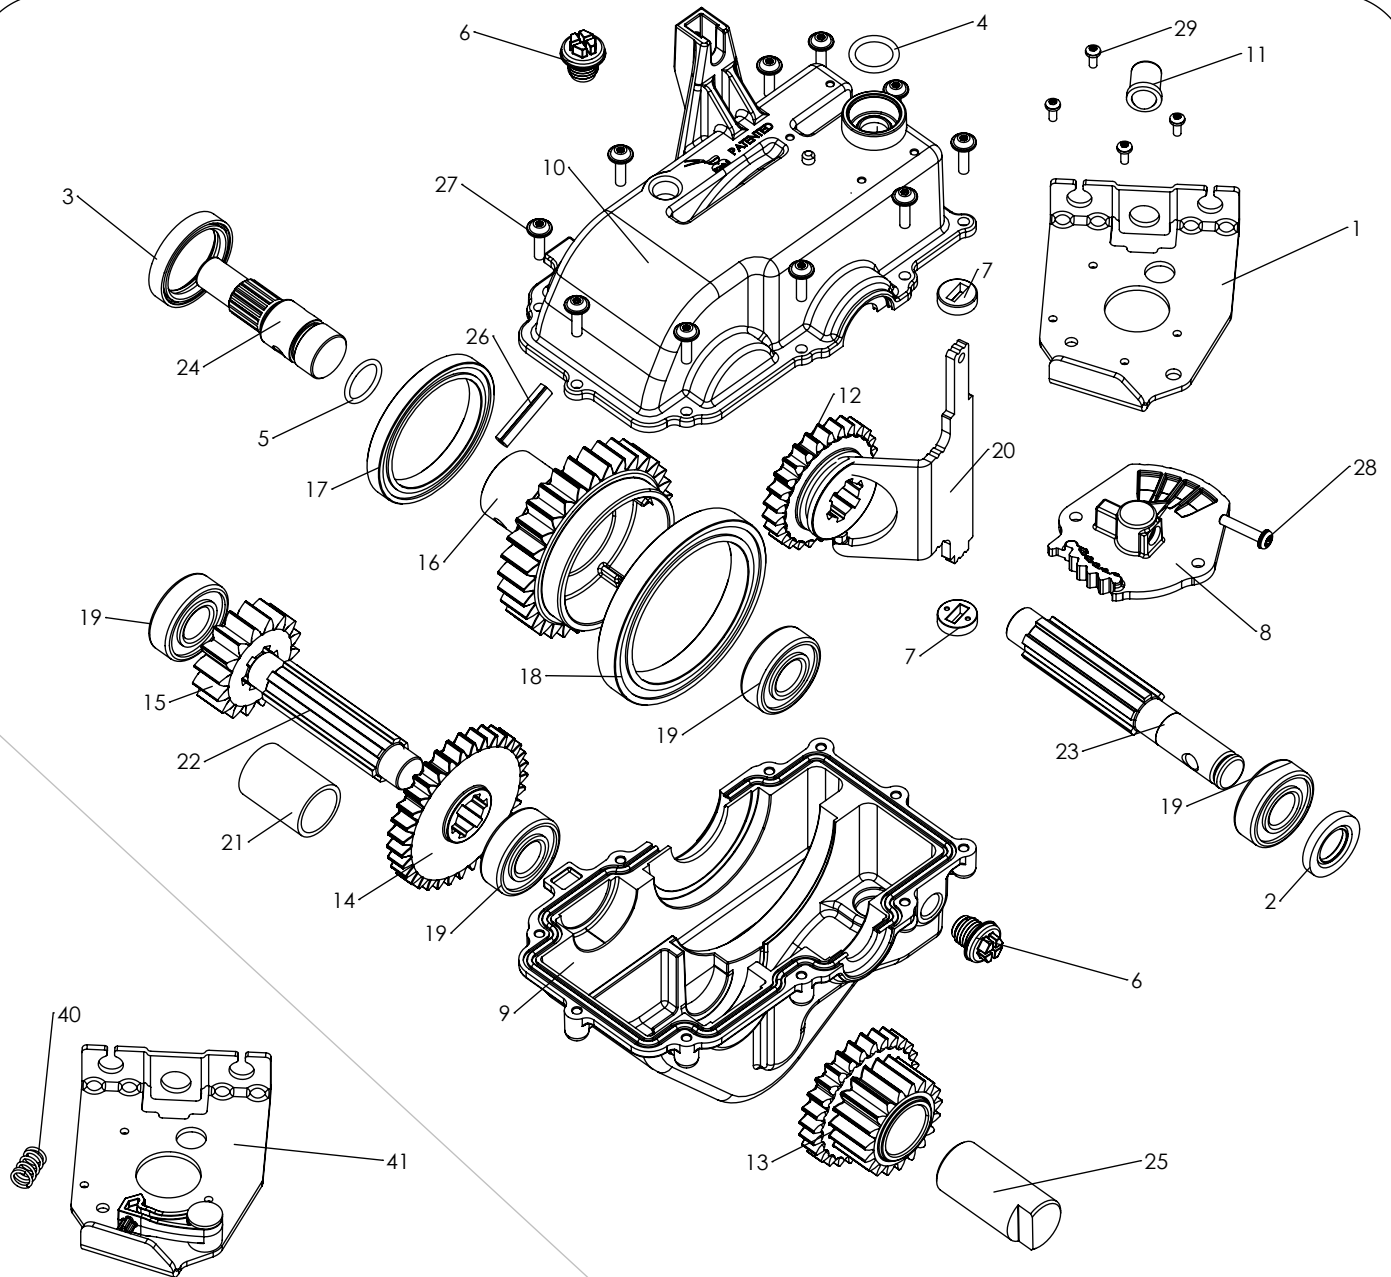

Rep N°	Ref.	Désignation Parts list	Description Parts list	Qty
1	3003210011	PLATINE ACCROCHE CABLE VITESSE F0603	SPEED SELECTION CABLE PLATE	1
2	0343020003	BAGUE D'ETANCHEITE 15x28x4 IEL	SEALING WASHER 15x28x4	1
3	0343020002	Bague d'étanchéité 30x40x7 IEL	Sealing washer 30X40X7	1
4	0343010005	JOINT TORIQUE Ø15x2,5	O'RING SEAL Ø15x2,5	1
5	0343010004	JOINT TORIQUE Ø16x2	O'RING SEAL Ø16x2	1
6	0341000093	BOUCHON M12X1,5	CAP M12x1,5	2
7	0340000010	ENTRETOISE GUIDE FOURCHETTE F0603	FORK GUIDE F0603	2
8	0340000009	LEVIER SELECTION DE VITESSE F0603	SPEED SELECTOR LEVER	1
9	0340000008	COQUE INFERIEUR F0603	BOTTOM CARTER F0603	1
10	0340000007	COQUE SUPERIEUR F0603	UPPER CARTER F0603	1
11	0307000003	POUSOIR A RESSORT BILLE Ø10	BALL PUSHER SPRING Ø10	1
12	0306050044	PIGNON BALADEUR 26 dts M2	SELECTION GEAR 26th M2	1
13	0306050043	PIGNON MAR 19 et 27 dts M2	REVERSE GEAR 19-27 th M2	1
14	0306050042	PIGNON 1er 33 dts M2	1ST GEAR 33 th M2	1
15	0306050041	PIGNON INTER 16 dts M2,5	INTERMEDIATE GEAR 16 th M2	1
16	0306050040	PIGNON SORTIE BOITE 31 dts M2,5	OUTPUT GEAR 31 th M2,5	1
17	0306010040	ROULEMENT 6810	BALL BEARING 6810	1
18	0306010039	ROULEMENT 6813	BALL BEARING 6813	1
19	0306010038	ROULEMENT 6202	Ball bearing 6202 2 RS	4
20	0304000299	FOURCHETTE SELECTION DE VITESSE F0603	SELECTION FORK F0603	1
21	0302020113	ENTRETOISE 20x24x33	SPACER 20x24x33	1
22	0302010111	ARBRE SECONDAIRE F0603	SECONDARY SHAFT F0603	1
23	0302010110	ARBRE D'ENTREE F0603	INPUT SHAFT F0603	1
24	0302010109	ARBRE DE SORTIE F0603	OUTPUT SHAFT F0603	1
25	0302010108	ARBRE TERTIAIRE MAR/1ER F0603	THIRD SHAFT F0603	1
26	0301020018	Goupille HBK 6x28 DIN 8748 ST	Cotter-pin 6x28	1
27	0300090405	Vis Altracs WN5151 40x16z Ejoj: 6310349809	Screw Altracs WN5151 40x16z	10
28	0300090403	VIS TORX WN 1452 K40x20	Screw WN 1452 K40x20 Torx	1
29	0300090303	Vis altracs WN5251 K30x8z	Screw WN5251 K30x8z	4
30	0102000020	BIDON D'HUILE 2L EP SAE 80W90	Oil EP SAE 80W90	1
40	0305020015	RESSORT CP 9x15 12/10 GALVA	Locking spring	1
41	3001000058	TOLE SELECTEUR VIT. SERTI	SPEED SELECTION CABLE PLAT	1