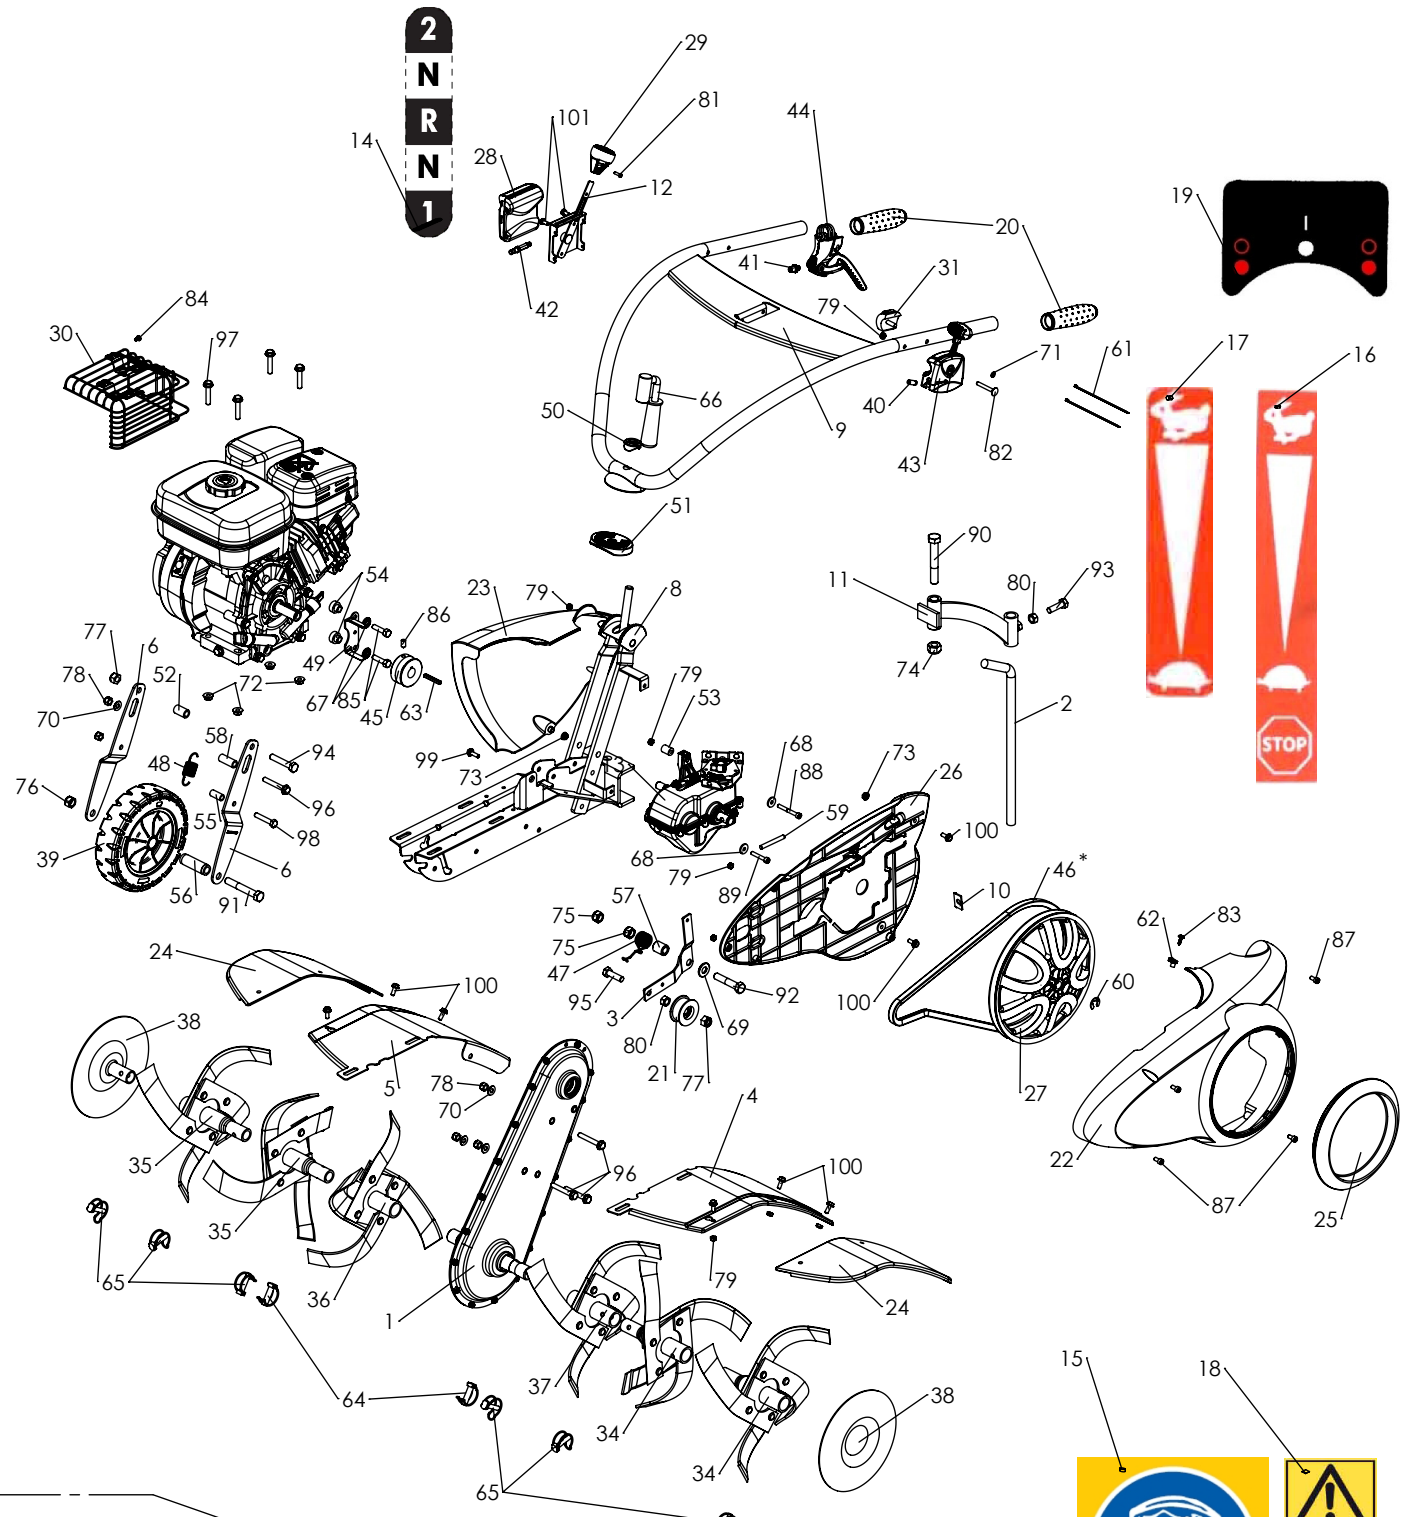

Pièces de rechange Spare parts list

3000**21**

трос газа - 0308040055
трос сцепления - 0308020052
трос переключения передач -
0308010012

**MOTOBINEUSE
TILLER**

2
N
R
N
1

Re p N°	Ref.	Désignation	Description	Qte
1	3001000050	CARTER 8/37 BOULONNE BV	Bolted transmission 8/37	1
2	3502010320	BEQUILLE Ø16 xNOIRx	SPUR BLACK	1
3	3002210201	LEVIER EMBR 98x117	PLATE FOR CLUTCH LEVER	1
4	3002210304	AILE PROTECTION GAUCHE M0701 NOIR RAL 9005	M0701 TINE GUARD LEFT BLACK RAL 9005	1
4	3002210504	AILE PROTECTION GAUCHE M0701 GRIS RAL 8120	M0701 TINE GUARD LEFT GREY RAL 8120	1
4	3002211304	AILE PROTECTION GAUCHE M0701 ROUGE RAL 3002	M0701 TINE GUARD LEFT RED RAL 3002	1
5	3002211303	AILE PROTECTION DROITE M0701 ROUGE RAL 3002	M0701 TINE GUARD RIGHT RED RAL 3002	1
5	3002210503	AILE PROTECTION DROITE M0701 GRIS RAL 8120	M0701 TINE GUARD RIGHT GREY RAL 8120	1
5	3002210303	AILE PROTECTION DROITE M0701 NOIR RAL 9005	M0701 TINE GUARD RIGHT BLACK RAL 9005	1
6	3002210305	PLATINE ROUE DE TRANSPORT NOIR RAL 9005	Wheel support black RAL 9005	2
7	3002210507	CHASSIS M0701 GRIS RAL 8120	M0701 FRAME GREY RAL 8120	1
8	3002210307	CHASSIS M0701 NOIR RAL 9005	M0701 FRAME BLACK RAL 9005	1
9	3003210002	GUIDON M0701 GRIS 8201	M0701 HANDLEBAR GREY RAL 8201	1
9	3002210506	GUIDON M0701 GRIS RAL 8120	M0701 HANDLEBAR GREY RAL 8120	1
9	3002210306	GUIDON M0701 NOIR RAL 9005	M0701 HANDLEBAR BLACK	1
10	3003210010	BUTEE SNAP IN	Snap in stop	1
11	3002000322	CORPS EPERON REGL CINTRE	Black adjustable spur support	1
12	3001000055	COMMANDE VITESSE F0603	GEAR LEVER CONTROL	1
13	3001000057	BOITE DE VITESSE F0603 BV2+1R DOIGT D'INDEXAGE	Gear box 2 front speed 1 reverse speed	1
13	3001000049	BOITE DE VITESSE F0603 BV2+1R BILLAGE	Gear box 2 front speed + 1 reverse speed	1
14	0503010315	STICKER VITESSE 2+N+R+N+1 F0603	SPEED LABEL 2+N+R+N+1	1
15	0503000077	ETIQ. "SECURITE" 31x31 MM PROTECTION AUDITIVE	SAFTY STICKER EARS PROTECTION	1
16	0503000045	ETIQ. POIGNEE GAZ (AVEC STOP)	STICKER THROTTLE CONTROL STOP-MIN-MAX	1
17	0503000043	ETIQ. GAZ (SS STOP)VERS PNEUM DIM 42X11	Label throttle control without stop	1
18	0503000036	"ETIQ. ""SECURITE 5 LOGOS""Xce	STICKER SECURITY	1
19	0503000031	"ETIQ. ""MARCHE/ARRET""/SWITCH DIM 20 X 15	STICKER SWITCH ON/OFF GX	1
20	0341000068	POIGNEE ELASTO D25 avec levèr	Rubber hand side grip	2
21	0341000003	GALET 2 EPAULEMENTS ROUL 6200 ZZ	CLUTCH RUNNER ROUL 6200 ZZ	1
22	0340010144	CAPOT COURROIE M0701 ORANGE P1375C	M0701 BELT COVER ORANGE P1375C	1
22	0340010140	CAPOT COURROIE M0701 VERT RAL 6029	M0701 BELT COVER GREEN RAL 6029	1
22	0340010134	CAPOT COURROIE M0701 BLEU RAL 5010	M0701 BELT COVER BLUE RAL 5010	1
22	0340010115	CAPOT COURROIE M0701 ROUGE RAL3001	M0701 BELT COVER RED RAL 3001	1
23	0340010143	CAPOT DROIT M0701 ORANGE P1375C	M0701 RIGHT COVER ORANGE P1375C	1
23	0340010139	CAPOT DROIT M0701 VERT RAL 6029	M0701 RIGHT COVER GREEN RAL 6029	1
23	0340010133	CAPOT DROIT M0701 BLEU RAL 5010	M0701 RIGHT COVER BLUE RAL 5010	1
23	0340010114	CAPOT DROIT M0701 ROUGE RAL3001	M0701 RIGHT COVER RED RAL 3001	1
24	0340010138	ENSEMBLE EXT TOLE PROT M0701 ORANGE P1375C	GUARD EXTENSION LEFT & RIGHT ORANGE P1375C	1
24	0340010137	ENSEMBLE EXT TOLE PROT M0701 VERT RAL 6029	GUARD EXTENSION LEFT & RIGHT GREEN RAL 6029	1
24	0340010135	ENSEMBLE EXT TOLE PROT M0701 BLEU RAL 5010	GUARD EXTENSION LEFT & RIGHT BLUE RAL 5010	1
24	0340010117	ENSEMBLE EXT TOLE PROT M0701 ROUGE RAL 3001	GUARD EXTENSION LEFT & RIGHT RED RAL 3001	1
25	0340010130	DISQUE HABILLAGES CREUX M0701 BLEU RAL 5010	M0701 DRESS UP HOLLOW DISK BLUE RAL 5010	1
25	0340010113	DISQUE HABILLAGES CREUX M0701 TRANSPARENT	M0701 DRESS UP HOLLOW DISK TRANSPARENCY	1
26	0340010109	CACHE INTERIEUR M0701 NOIR RAL9005	M0701 interior hide	1
27	0340010105	POULIE Ø260 GRIS 9006	TRANSMISSION PULLEY Ø206	1
28	0340000012	COQUE LEVIER DE VITESSE F0603	GEAR CONTROL COVER	1
29	0340000011	POMMEAU LEVIER DE VIT M0701	SPEED SELECTOR LEVER	1
30	0330082003	GRILLE ECHAPP GT600	GT600 Exhaust grill	1
30	0330032001	GRILLE ECHAPPEMENT EP	EXHAUST GRILL EP	1
30	0330012003	GRILLE ECHAP GX120/GX160	EXHAUST GRILL GX120/GX160	1
31	0330012006	SWITCH STOP GX	Switch engine cut-off	1
32	0320010020	FRAISE DEPART MONO GAUCHE D25 HEL 40X4	LEFT TWIN TINES D25 HELICOID BLADE (40X4)	1
33	0320010019	FRAISE DEPART MONO DROITE D25 HEL 40X4	RIGHT TWIN TINES D25 HELICOID BLADE (40X4)	1
34	0320010008	FRAISE ADDIT HEL 40X4 GAUCHE	LEFT ADDITIONAL TINE D25 HELICOID BLADE (40X4)	2
35	0320010007	FRAISE ADDIT HEL 40X4 DROIT	RIGHT ADDITIONAL TINE D25 HELICOID BLADE (40X4)	2
36	0320010006	FRAISE DEPART DEM HEL 40X4 DROIT	RIGHT TINE REMOVABLE D25 HELICOID BLADE (40X4)	1
37	0320010005	FRAISE DEPART DEM HEL 40X4 GAUCHE	LEFT TINE REMOVABLE D25 HELICOID BLADE (40X4)	1
38	0320010001	DISQUE D25 PRIMO	DISK D25	2
39	0309000033	ROUE RT DIAM200 ALS 20	RT wheel Ø200 bore 20	1
40	0308040055	CABLE GAZ x1150xLF60 Z0° MANETTE LGC	THROTTLE CABLE 1150 STROKE 60	1
41	0308020052	CABLE EMB Lg 1050 CF 133 LAKS EMB CLIP	CLUTCH CABLE LG1050 CF130 LAKS LEVER x CLIP TIP	1
42	0308010012	CABLE VIT DOUBLE LG600 CF75	Gear cable	1
43	0307020023	MANETTE GAZ LGC POMMEAU NOIR RAL9005	THROTTLE LEVER LGC BLACK KNOB RAL9005	1
44	0307010034	LEVIER EMB LAKS C27 GUID D25 TEMPO EMBRAYAGE	HANDLEVER LAKS C27 D25 CLUTCHING SYMBOL	1
45	0306060005	POULIE MOT D55 ALÉS 19,06	ENGINE PULLEY D55 BORE Ø19,06	1
46	0306030060	COURROIE MITSUBOSHI LA46	Mitsuboshi belt LA46	1
46	0306030057	COURROIE LA45	BELT LA45	1
47	0305020005	RESSORT CP 21 25/10 GALVA LEVIER EMBR xMECA00	SPRING CP 21 25/10 GALVA LEVIER EMBR xMECA00x	1
48	0305010015	RESSORT TR 43xØ20x22/10 GALVA	Draw spring 43xØ20x22/10 galva	1
49	0304000303	GUIDE COURROIE Ø55 carter 8/37	DRIVE BELT ENGINE PULLEY	1
50	0303000024	ENTRETOISE POIGNEE SERRAGE H16	Tightenning lever spacer height 16	1
51	0303000023	RONDELLE CRANTE M0701 LIAISON GUIDON	M0701 filler piece	1
52	0302020116	ENTR. 16x10x26 xZNCR3x	SPACER 16x10x26 xZ	1
53	0302020112	ENTR. 14x6x18.4xZ	SPACER 14x6x18.4 xZ	1
54	0302020111	ENTRET EPAUL D13 d9 Lg16,5	SPACER SHOULDER 13x9x16.5 Z	2
54	0302020010	ENTR. 13x9x8.5 ZN	Spacer Ø13 x Ø9 x 8.5	2
55	0302020103	ENTR. 12x8x26 Z	SPACER 12x8x26 Z	1
56	0302020081	ENTR. 20x12.5x61.5 xPOM	PLASTIC SPACER 20x12.5x61.5	1
57	0302020020	ENTRET. LEV EMB xMECAx PA6.6 12x20 LG 24	Clutch lever spacer	1
58	0302020015	ENTR. 14x9x35 xZNCR3x ENTRETOISE CHASSIS	SPACER 14x9x35 xZ	1
59	0302010021	AXE FIXATION POULIE INVERSEUR MECANIQUE	PULLEY PIN SHAFT MECANIQUE	1
60	0301070026	ANNEAU ELASTIQUE RADIAL DIAM12 DIN6799	Radial spring retaining ring Ø12	1
61	0301060003	COLLIER POLYAM.3.6 X 140 NOIR	COLLAR	2
62	0301050003	CLIP EASYBOSS 40X25X7	EASYBOSS CLIP 40X25X7	1