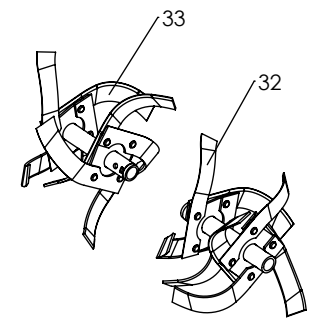

Pièces de rechange Spare parts list

3000**21**

трос газа - 0308040055
трос сцепления - 0308020052
трос переключения передач -
0308010012

**MOTOBINEUSE
TILLER**

2
N
R
N
1

Re p N°	Ref.	Désignation	Description	Qte
1	3001000050	CARTER 8/37 BOULONNE BV	Bolted transmission 8/37	1
2	3502010320	BEQUILLE Ø16 xNOIRx	SPUR BLACK	1
3	3002210201	LEVIER EMBR 98x117	PLATE FOR CLUTCH LEVER	1
4	3002210304	AILE PROTECTION GAUCHE M0701 NOIR RAL 9005	M0701 TINE GUARD LEFT BLACK RAL 9005	1
4	3002210504	AILE PROTECTION GAUCHE M0701 GRIS RAL 8120	M0701 TINE GUARD LEFT GREY RAL 8120	1
4	3002211304	AILE PROTECTION GAUCHE M0701 ROUGE RAL 3002	M0701 TINE GUARD LEFT RED RAL 3002	1
5	3002211303	AILE PROTECTION DROITE M0701 ROUGE RAL 3002	M0701 TINE GUARD RIGHT RED RAL 3002	1
5	3002210503	AILE PROTECTION DROITE M0701 GRIS RAL 8120	M0701 TINE GUARD RIGHT GREY RAL 8120	1
5	3002210303	AILE PROTECTION DROITE M0701 NOIR RAL 9005	M0701 TINE GUARD RIGHT BLACK RAL 9005	1
6	3002210305	PLATINE ROUE DE TRANSPORT NOIR RAL 9005	Wheel support black RAL 9005	2
7	3002210507	CHASSIS M0701 GRIS RAL 8120	M0701 FRAME GREY RAL 8120	1
8	3002210307	CHASSIS M0701 NOIR RAL 9005	M0701 FRAME BLACK RAL 9005	1
9	3003210002	GUIDON M0701 GRIS 8201	M0701 HANDLEBAR GREY RAL 8201	1
9	3002210506	GUIDON M0701 GRIS RAL 8120	M0701 HANDLEBAR GREY RAL 8120	1
9	3002210306	GUIDON M0701 NOIR RAL 9005	M0701 HANDLEBAR BLACK	1
10	3003210010	BUTEE SNAP IN	Snap in stop	1
11	3002000322	CORPS EPERON REGL CINTRE	Black adjustable spur support	1
12	3001000055	COMMANDE VITESSE F0603	GEAR LEVER CONTROL	1
13	3001000057	BOITE DE VITESSE F0603 BV2+1R DOIGT D'INDEXAGE	Gear box 2 front speed 1 reverse speed	1
13	3001000049	BOITE DE VITESSE F0603 BV2+1R BILLAGE	Gear box 2 front speed + 1 reverse speed	1
14	0503010315	STICKER VITESSE 2+N+R+N+1 F0603	SPEED LABEL 2+N+R+N+1	1
15	0503000077	ETIQ. "SECURITE" 31x31 MM PROTECTION AUDITIVE	SAFTY STICKER EARS PROTECTION	1
16	0503000045	ETIQ. POIGNEE GAZ (AVEC STOP)	STICKER THROTTLE CONTROL STOP-MIN-MAX	1
17	0503000043	ETIQ. GAZ (SS STOP)VERS PNEUM DIM 42X11	Label throttle control without stop	1
18	0503000036	"ETIQ. ""SECURITE 5 LOGOS""Xce	STICKER SECURITY	1
19	0503000031	"ETIQ. ""MARCHE/ARRET""/SWITCH DIM 20 X 15	STICKER SWITCH ON/OFF GX	1
20	0341000068	POIGNEE ELASTO D25 avec levèr	Rubber hand side grip	2
21	0341000003	GALET 2 EPAULEMENTS ROUL 6200 ZZ	CLUTCH RUNNER ROUL 6200 ZZ	1
22	0340010144	CAPOT COURROIE M0701 ORANGE P1375C	M0701 BELT COVER ORANGE P1375C	1
22	0340010140	CAPOT COURROIE M0701 VERT RAL 6029	M0701 BELT COVER GREEN RAL 6029	1
22	0340010134	CAPOT COURROIE M0701 BLEU RAL 5010	M0701 BELT COVER BLUE RAL 5010	1
22	0340010115	CAPOT COURROIE M0701 ROUGE RAL3001	M0701 BELT COVER RED RAL 3001	1
23	0340010143	CAPOT DROIT M0701 ORANGE P1375C	M0701 RIGHT COVER ORANGE P1375C	1
23	0340010139	CAPOT DROIT M0701 VERT RAL 6029	M0701 RIGHT COVER GREEN RAL 6029	1
23	0340010133	CAPOT DROIT M0701 BLEU RAL 5010	M0701 RIGHT COVER BLUE RAL 5010	1
23	0340010114	CAPOT DROIT M0701 ROUGE RAL3001	M0701 RIGHT COVER RED RAL 3001	1
24	0340010138	ENSEMBLE EXT TOLE PROT M0701 ORANGE P1375C	GUARD EXTENSION LEFT & RIGHT ORANGE P1375C	1
24	0340010137	ENSEMBLE EXT TOLE PROT M0701 VERT RAL 6029	GUARD EXTENSION LEFT & RIGHT GREEN RAL 6029	1
24	0340010135	ENSEMBLE EXT TOLE PROT M0701 BLEU RAL 5010	GUARD EXTENSION LEFT & RIGHT BLUE RAL 5010	1
24	0340010117	ENSEMBLE EXT TOLE PROT M0701 ROUGE RAL 3001	GUARD EXTENSION LEFT & RIGHT RED RAL 3001	1
25	0340010130	DISQUE HABILLAGES CREUX M0701 BLEU RAL 5010	M0701 DRESS UP HOLLOW DISK BLUE RAL 5010	1
25	0340010113	DISQUE HABILLAGES CREUX M0701 TRANSPARENT	M0701 DRESS UP HOLLOW DISK TRANSPARENCY	1
26	0340010109	CACHE INTERIEUR M0701 NOIR RAL9005	M0701 interior hide	1
27	0340010105	POULIE Ø260 GRIS 9006	TRANSMISSION PULLEY Ø206	1
28	0340000012	COQUE LEVIER DE VITESSE F0603	GEAR CONTROL COVER	1
29	0340000011	POMMEAU LEVIER DE VIT M0701	SPEED SELECTOR LEVER	1
30	0330082003	GRILLE ECHAPP GT600	GT600 Exhaust grill	1
30	0330032001	GRILLE ECHAPPEMENT EP	EXHAUST GRILL EP	1
30	0330012003	GRILLE ECHAP GX120/GX160	EXHAUST GRILL GX120/GX160	1
31	0330012006	SWITCH STOP GX	Switch engine cut-off	1
32	0320010020	FRAISE DEPART MONO GAUCHE D25 HEL 40X4	LEFT TWIN TINES D25 HELICOID BLADE (40X4)	1
33	0320010019	FRAISE DEPART MONO DROITE D25 HEL 40X4	RIGHT TWIN TINES D25 HELICOID BLADE (40X4)	1
34	0320010008	FRAISE ADDIT HEL 40X4 GAUCHE	LEFT ADDITIONAL TINE D25 HELICOID BLADE (40X4)	2
35	0320010007	FRAISE ADDIT HEL 40X4 DROIT	RIGHT ADDITIONAL TINE D25 HELICOID BLADE (40X4)	2
36	0320010006	FRAISE DEPART DEM HEL 40X4 DROIT	RIGHT TINE REMOVABLE D25 HELICOID BLADE (40X4)	1
37	0320010005	FRAISE DEPART DEM HEL 40X4 GAUCHE	LEFT TINE REMOVABLE D25 HELICOID BLADE (40X4)	1
38	0320010001	DISQUE D25 PRIMO	DISK D25	2
39	0309000033	ROUE RT DIAM200 ALS 20	RT wheel Ø200 bore 20	1
40	0308040055	CABLE GAZ x1150xLF60 Z0° MANETTE LGC	THROTTLE CABLE 1150 STROKE 60	1
41	0308020052	CABLE EMB Lg 1050 CF 133 LAKS EMB CLIP	CLUTCH CABLE LG1050 CF130 LAKS LEVER x CLIP TIP	1
42	0308010012	CABLE VIT DOUBLE LG600 CF75	Gear cable	1
43	0307020023	MANETTE GAZ LGC POMMEAU NOIR RAL9005	THROTTLE LEVER LGC BLACK KNOB RAL9005	1
44	0307010034	LEVIER EMB LAKS C27 GUID D25 TEMPO EMBRAYAGE	HANDLEVER LAKS C27 D25 CLUTCHING SYMBOL	1
45	0306060005	POULIE MOT D55 ALÉS 19,06	ENGINE PULLEY D55 BORE Ø19,06	1
46	0306030060	COURROIE MITSUBOSHI LA46	Mitsuboshi belt LA46	1
46	0306030057	COURROIE LA45	BELT LA45	1
47	0305020005	RESSORT CP 21 25/10 GALVA LEVIER EMBR xMECA00	SPRING CP 21 25/10 GALVA LEVIER EMBR xMECA00x	1
48	0305010015	RESSORT TR 43xØ20x22/10 GALVA	Draw spring 43xØ20x22/10 galva	1
49	0304000303	GUIDE COURROIE Ø55 carter 8/37	DRIVE BELT ENGINE PULLEY	1
50	0303000024	ENTRETOISE POIGNEE SERRAGE H16	Tightenning lever spacer height 16	1
51	0303000023	RONDELLE CRANTE M0701 LIAISON GUIDON	M0701 filler piece	1
52	0302020116	ENTR. 16x10x26 xZNCR3x	SPACER 16x10x26 xZ	1
53	0302020112	ENTR. 14x6x18.4xZ	SPACER 14x6x18.4 xZ	1
54	0302020111	ENTRET EPAUL D13 d9 Lg16,5	SPACER SHOULDER 13x9x16.5 Z	2
54	0302020010	ENTR. 13x9x8.5 ZN	Spacer Ø13 x Ø9 x 8.5	2
55	0302020103	ENTR. 12x8x26 Z	SPACER 12x8x26 Z	1
56	0302020081	ENTR. 20x12.5x61.5 xPOM	PLASTIC SPACER 20x12.5x61.5	1
57	0302020020	ENTRET. LEV EMB xMECAx PA6.6 12x20 LG 24	Clutch lever spacer	1
58	0302020015	ENTR. 14x9x35 xZNCR3x ENTRETOISE CHASSIS	SPACER 14x9x35 xZ	1
59	0302010021	AXE FIXATION POULIE INVERSEUR MECANIQUE	PULLEY PIN SHAFT MECANIQUE	1
60	0301070026	ANNEAU ELASTIQUE RADIAL DIAM12 DIN6799	Radial spring retaining ring Ø12	1
61	0301060003	COLLIER POLYAM.3.6 X 140 NOIR	COLLAR	2
62	0301050003	CLIP EASYBOSS 40X25X7	EASYBOSS CLIP 40X25X7	1