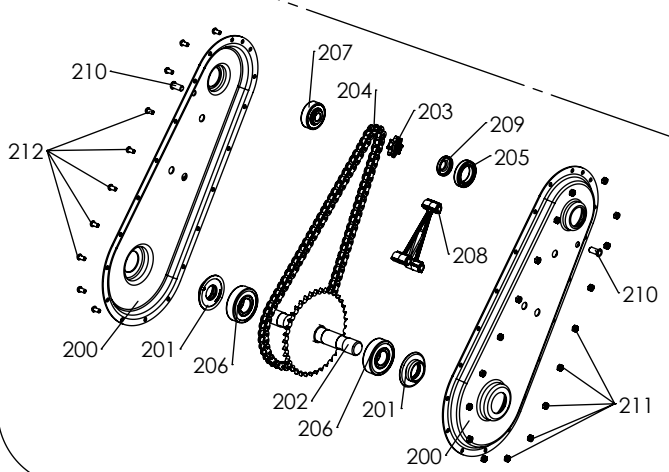

Pièces de rechange Spare parts list

3000**21**

трос газа - 0308040055
трос сцепления - 0308020052
трос переключения передач -
0308010012

**MOTOBINEUSE
TILLER**

2
N
R
N
1

Re p N°	Ref.	Désignation	Description	Qte
1	3001000050	CARTER 8/37 BOULONNE BV	Bolted transmission 8/37	1
2	3502010320	BEQUILLE Ø16 xNOIRx	SPUR BLACK	1
3	3002210201	LEVIER EMBR 98x117	PLATE FOR CLUTCH LEVER	1
4	3002210304	AILE PROTECTION GAUCHE M0701 NOIR RAL 9005	M0701 TINE GUARD LEFT BLACK RAL 9005	1
4	3002210504	AILE PROTECTION GAUCHE M0701 GRIS RAL 8120	M0701 TINE GUARD LEFT GREY RAL 8120	1
4	3002211304	AILE PROTECTION GAUCHE M0701 ROUGE RAL 3002	M0701 TINE GUARD LEFT RED RAL 3002	1
5	3002211303	AILE PROTECTION DROITE M0701 ROUGE RAL 3002	M0701 TINE GUARD RIGHT RED RAL 3002	1
5	3002210503	AILE PROTECTION DROITE M0701 GRIS RAL 8120	M0701 TINE GUARD RIGHT GREY RAL 8120	1
5	3002210303	AILE PROTECTION DROITE M0701 NOIR RAL 9005	M0701 TINE GUARD RIGHT BLACK RAL 9005	1
6	3002210305	PLATINE ROUE DE TRANSPORT NOIR RAL 9005	Wheel support black RAL 9005	2
7	3002210507	CHASSIS M0701 GRIS RAL 8120	M0701 FRAME GREY RAL 8120	1
8	3002210307	CHASSIS M0701 NOIR RAL 9005	M0701 FRAME BLACK RAL 9005	1
9	3003210002	GUIDON M0701 GRIS 8201	M0701 HANDLEBAR GREY RAL 8201	1
9	3002210506	GUIDON M0701 GRIS RAL 8120	M0701 HANDLEBAR GREY RAL 8120	1
9	3002210306	GUIDON M0701 NOIR RAL 9005	M0701 HANDLEBAR BLACK	1
10	3003210010	BUTEE SNAP IN	Snap in stop	1
11	3002000322	CORPS EPERON REGL CINTRE	Black adjustable spur support	1
12	3001000055	COMMANDE VITESSE F0603	GEAR LEVER CONTROL	1
13	3001000057	BOITE DE VITESSE F0603 BV2+1R DOIGT D'INDEXAGE	Gear box 2 front speed 1 reverse speed	1
13	3001000049	BOITE DE VITESSE F0603 BV2+1R BILLAGE	Gear box 2 front speed + 1 reverse speed	1
14	0503010315	STICKER VITESSE 2+N+R+N+1 F0603	SPEED LABEL 2+N+R+N+1	1
15	0503000077	ETIQ. "SECURITE" 31x31 MM PROTECTION AUDITIVE	SAFTY STICKER EARS PROTECTION	1
16	0503000045	ETIQ. POIGNEE GAZ (AVEC STOP)	STICKER THROTTLE CONTROL STOP-MIN-MAX	1
17	0503000043	ETIQ. GAZ (SS STOP)VERS PNEUM DIM 42X11	Label throttle control without stop	1
18	0503000036	"ETIQ. ""SECURITE 5 LOGOS""Xce	STICKER SECURITY	1
19	0503000031	"ETIQ. ""MARCHE/ARRET""/SWITCH DIM 20 X 15	STICKER SWITCH ON/OFF GX	1
20	0341000068	POIGNEE ELASTO D25 avec levèr	Rubber hand side grip	2
21	0341000003	GALET 2 EPAULEMENTS ROUL 6200 ZZ	CLUTCH RUNNER ROUL 6200 ZZ	1
22	0340010144	CAPOT COURROIE M0701 ORANGE P1375C	M0701 BELT COVER ORANGE P1375C	1
22	0340010140	CAPOT COURROIE M0701 VERT RAL 6029	M0701 BELT COVER GREEN RAL 6029	1
22	0340010134	CAPOT COURROIE M0701 BLEU RAL 5010	M0701 BELT COVER BLUE RAL 5010	1
22	0340010115	CAPOT COURROIE M0701 ROUGE RAL3001	M0701 BELT COVER RED RAL 3001	1
23	0340010143	CAPOT DROIT M0701 ORANGE P1375C	M0701 RIGHT COVER ORANGE P1375C	1
23	0340010139	CAPOT DROIT M0701 VERT RAL 6029	M0701 RIGHT COVER GREEN RAL 6029	1
23	0340010133	CAPOT DROIT M0701 BLEU RAL 5010	M0701 RIGHT COVER BLUE RAL 5010	1
23	0340010114	CAPOT DROIT M0701 ROUGE RAL3001	M0701 RIGHT COVER RED RAL 3001	1
24	0340010138	ENSEMBLE EXT TOLE PROT M0701 ORANGE P1375C	GUARD EXTENSION LEFT & RIGHT ORANGE P1375C	1
24	0340010137	ENSEMBLE EXT TOLE PROT M0701 VERT RAL 6029	GUARD EXTENSION LEFT & RIGHT GREEN RAL 6029	1
24	0340010135	ENSEMBLE EXT TOLE PROT M0701 BLEU RAL 5010	GUARD EXTENSION LEFT & RIGHT BLUE RAL 5010	1
24	0340010117	ENSEMBLE EXT TOLE PROT M0701 ROUGE RAL 3001	GUARD EXTENSION LEFT & RIGHT RED RAL 3001	1
25	0340010130	DISQUE HABILLAGES CREUX M0701 BLEU RAL 5010	M0701 DRESS UP HOLLOW DISK BLUE RAL 5010	1
25	0340010113	DISQUE HABILLAGES CREUX M0701 TRANSPARENT	M0701 DRESS UP HOLLOW DISK TRANSPARENCY	1
26	0340010109	CACHE INTERIEUR M0701 NOIR RAL9005	M0701 interior hide	1
27	0340010105	POULIE Ø260 GRIS 9006	TRANSMISSION PULLEY Ø206	1
28	0340000012	COQUE LEVIER DE VITESSE F0603	GEAR CONTROL COVER	1
29	0340000011	POMMEAU LEVIER DE VIT M0701	SPEED SELECTOR LEVER	1
30	0330082003	GRILLE ECHAPP GT600	GT600 Exhaust grill	1
30	0330032001	GRILLE ECHAPPEMENT EP	EXHAUST GRILL EP	1
30	0330012003	GRILLE ECHAP GX120/GX160	EXHAUST GRILL GX120/GX160	1
31	0330012006	SWITCH STOP GX	Switch engine cut-off	1
32	0320010020	FRAISE DEPART MONO GAUCHE D25 HEL 40X4	LEFT TWIN TINES D25 HELICOID BLADE (40X4)	1
33	0320010019	FRAISE DEPART MONO DROITE D25 HEL 40X4	RIGHT TWIN TINES D25 HELICOID BLADE (40X4)	1
34	0320010008	FRAISE ADDIT HEL 40X4 GAUCHE	LEFT ADDITIONAL TINE D25 HELICOID BLADE (40X4)	2
35	0320010007	FRAISE ADDIT HEL 40X4 DROIT	RIGHT ADDITIONAL TINE D25 HELICOID BLADE (40X4)	2
36	0320010006	FRAISE DEPART DEM HEL 40X4 DROIT	RIGHT TINE REMOVABLE D25 HELICOID BLADE (40X4)	1
37	0320010005	FRAISE DEPART DEM HEL 40X4 GAUCHE	LEFT TINE REMOVABLE D25 HELICOID BLADE (40X4)	1
38	0320010001	DISQUE D25 PRIMO	DISK D25	2
39	0309000033	ROUE RT DIAM200 ALS 20	RT wheel Ø200 bore 20	1
40	0308040055	CABLE GAZ x1150xLF60 Z0° MANETTE LGC	THROTTLE CABLE 1150 STROKE 60	1
41	0308020052	CABLE EMB Lg 1050 CF 133 LAKS EMB CLIP	CLUTCH CABLE LG1050 CF130 LAKS LEVER x CLIP TIP	1
42	0308010012	CABLE VIT DOUBLE LG600 CF75	Gear cable	1
43	0307020023	MANETTE GAZ LGC POMMEAU NOIR RAL9005	THROTTLE LEVER LGC BLACK KNOB RAL9005	1
44	0307010034	LEVIER EMB LAKS C27 GUID D25 TEMPO EMBRAYAGE	HANDLEVER LAKS C27 D25 CLUTCHING SYMBOL	1
45	0306060005	POULIE MOT D55 ALÉS 19,06	ENGINE PULLEY D55 BORE Ø19,06	1
46	0306030060	COURROIE MITSUBOSHI LA46	Mitsuboshi belt LA46	1
46	0306030057	COURROIE LA45	BELT LA45	1
47	0305020005	RESSORT CP 21 25/10 GALVA LEVIER EMBR xMECA00	SPRING CP 21 25/10 GALVA LEVIER EMBR xMECA00x	1
48	0305010015	RESSORT TR 43xØ20x22/10 GALVA	Draw spring 43xØ20x22/10 galva	1
49	0304000303	GUIDE COURROIE Ø55 carter 8/37	DRIVE BELT ENGINE PULLEY	1
50	0303000024	ENTRETOISE POIGNEE SERRAGE H16	Tightenning lever spacer height 16	1
51	0303000023	RONDELLE CRANTE M0701 LIAISON GUIDON	M0701 filler piece	1
52	0302020116	ENTR. 16x10x26 xZNCR3x	SPACER 16x10x26 xZ	1
53	0302020112	ENTR. 14x6x18.4xZ	SPACER 14x6x18.4 xZ	1
54	0302020111	ENTRET EPAUL D13 d9 Lg16,5	SPACER SHOULDER 13x9x16.5 Z	2
54	0302020010	ENTR. 13x9x8.5 ZN	Spacer Ø13 x Ø9 x 8.5	2
55	0302020103	ENTR. 12x8x26 Z	SPACER 12x8x26 Z	1
56	0302020081	ENTR. 20x12.5x61.5 xPOM	PLASTIC SPACER 20x12.5x61.5	1
57	0302020020	ENTRET. LEV EMB xMECAx PA6.6 12x20 LG 24	Clutch lever spacer	1
58	0302020015	ENTR. 14x9x35 xZNCR3x ENTRETOISE CHASSIS	SPACER 14x9x35 xZ	1
59	0302010021	AXE FIXATION POULIE INVERSEUR MECANIQUE	PULLEY PIN SHAFT MECANIQUE	1
60	0301070026	ANNEAU ELASTIQUE RADIAL DIAM12 DIN6799	Radial spring retaining ring Ø12	1
61	0301060003	COLLIER POLYAM.3.6 X 140 NOIR	COLLAR	2
62	0301050003	CLIP EASYBOSS 40X25X7	EASYBOSS CLIP 40X25X7	1