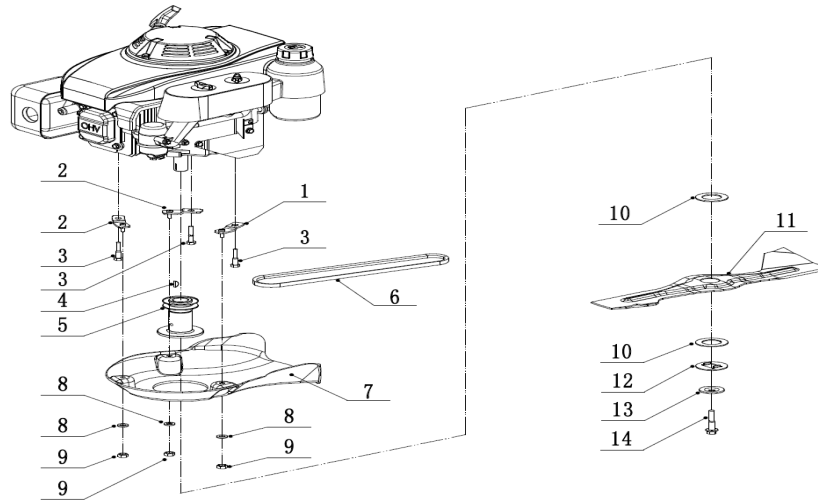

FERRO47HV

35	U455-00033	Baffle	1
36	U455-00034	Screw - ST4.2x9.5	2
37	U455-00035	Spring Bracket	1

FIG.3 Blade System

NO	ART	NAME	QTY
1	U455-00036	Engine Washer 1	1
2	U455-00037	Engine Washer 2	2
3	U455-00038	Screw - 3/8x16x25	3
4	U506-00011	Key	1
5	U455-00135	Engine Pulley	1
6	U455-00113	V Belt - V10x815 (30°)	1
7	U455-00043	Belt Shield	1
8	U455-00044	Plain Washer - M6	3
9	U455-00013	Lock Nut - M6	3
10	U455-00046	Friction Washer	2
11	U455-00133	Blade	1
12	U455-00048	Locking Disc	1
13	U455-00049	Dish Washer	1
14	U456-00005	Blade Bolt - 3/8x24x55	1