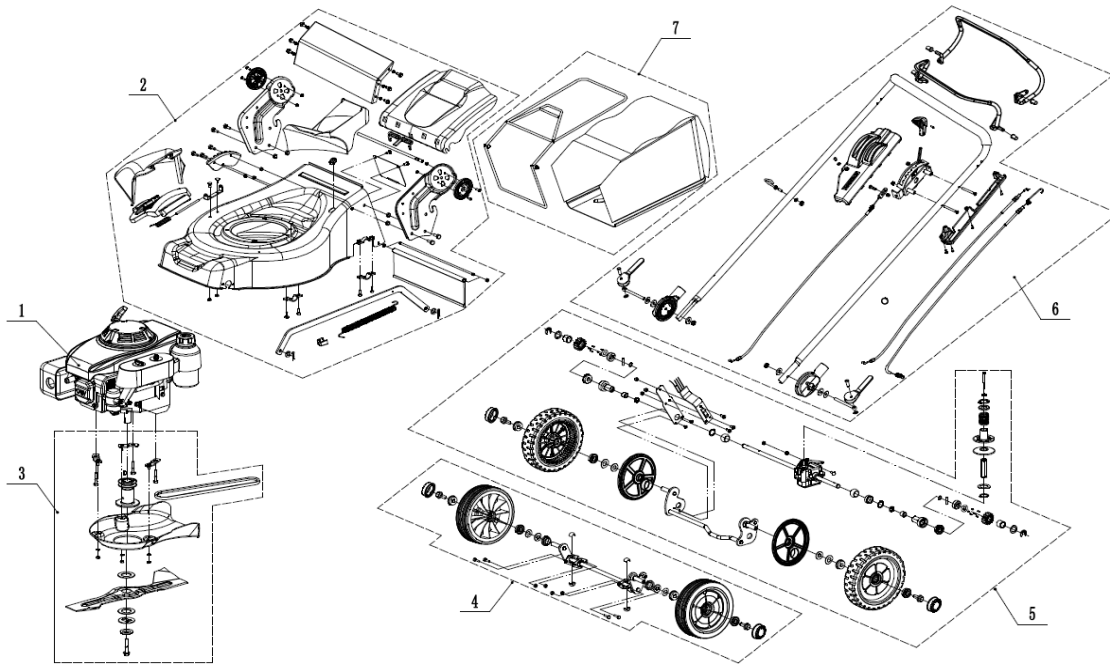

FERRO47HV

FIG.1 FERRO47HV Spare parts list

NO	ART	NAME	QTY
1		Engine	
2		Main Body	
3		Blade System	
4		Front Axle	
5		Rear Axle	
6		Handle And Controls	
7		Grass Catcher	

FERRO47HV

FIG.2 Main Body

NO	ART	NAME	QTY
1	U456-00001	Chassis	1
2	U536-00015	Bolt - M8x16	4
3	U455-00003	Screw - M5x12	4
4	U455-00004	Tooth Disc	2
5	U455-00005	AVS Bracket - R/H	1
6	U455-00006	Lock Nut - M5	4
7	U455-00007	Lock Nut - M8	4
8	U455-00008	AVS Bracket - L/H	1
9	U455-00009	Bolt - M6x12	10
10	U455-00010	Connector	1
11	U456-00008	Bolt - M6x14	3
12	U455-00012	Graduator	1
13	U455-00013	Lock Nut - M6	9
14	U455-00014	Side Discharge Deflector	1
15	U455-00015	Side Discharge Cover Kit	1
16	U455-00016	Side Discharge Cover Spring	1
17	U455-00017	Side Discharge Cover Pivot	1
18	U536-00012	Bolt - M6x14	2
19	U455-00019	Side Discharge Cover Bracket	1
22	U455-00020	Bolt - M6x12	2
23	U455-00132	Upper Bearing Bracket	2
24	U455-00022	Trailing Flap	1
25	U455-00023	Trailing Flap Pivot	1
26	U455-00024	Mulching Plug	1
27	U537-00082	Rubber Ring	1
28	U455-00026	Rear Cover Pivot	1
29	U455-00027	Spring - Rear Cover	1
30	U455-00028	Rear Cover	1
31	U455-00029	Plain Washer - M10	2
32	U537-00118	Spring - Connecting Rod	1
33	U455-00031	Connecting Rod	1
34	U455-00032	Spring Clip	2

FERRO47HV

35	U455-00033	Baffle	1
36	U455-00034	Screw - ST4.2x9.5	2
37	U455-00035	Spring Bracket	1

FIG.3 Blade System

NO	ART	NAME	QTY
1	U455-00036	Engine Washer 1	1
2	U455-00037	Engine Washer 2	2
3	U455-00038	Screw - 3/8x16x25	3
4	U506-00011	Key	1
5	U455-00135	Engine Pulley	1
6	U455-00113	V Belt - V10x815 (30°)	1
7	U455-00043	Belt Shield	1
8	U455-00044	Plain Washer - M6	3
9	U455-00013	Lock Nut - M6	3
10	U455-00046	Friction Washer	2
11	U455-00133	Blade	1
12	U455-00048	Locking Disc	1
13	U455-00049	Dish Washer	1
14	U456-00005	Blade Bolt - 3/8x24x55	1