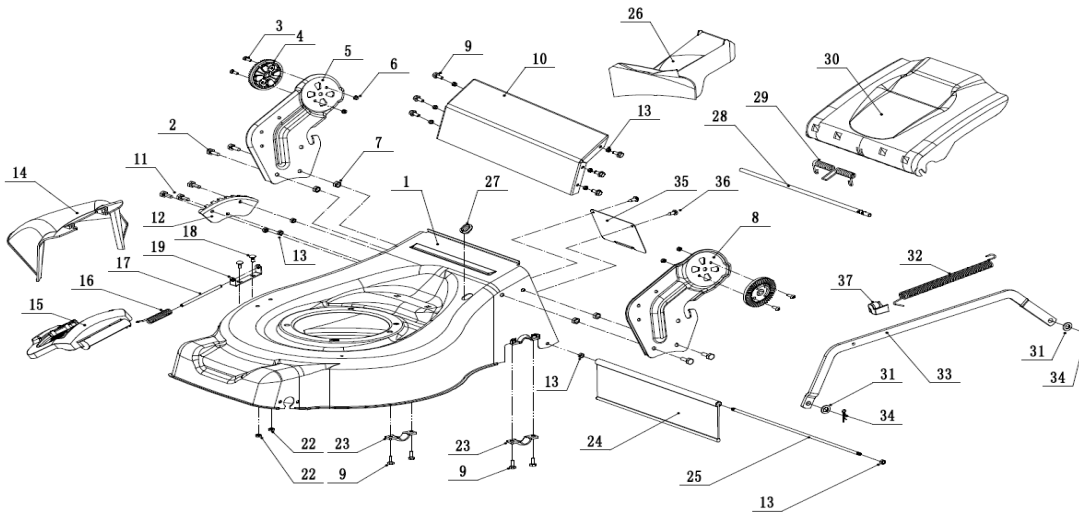

FERRO47HV

FIG.1 FERRO47HV Spare parts list

NO	ART	NAME	QTY
1		Engine	
2		Main Body	
3		Blade System	
4		Front Axle	
5		Rear Axle	
6		Handle And Controls	
7		Grass Catcher	

FERRO47HV

FIG.2 Main Body

NO	ART	NAME	QTY
1	U456-00001	Chassis	1
2	U536-00015	Bolt - M8x16	4
3	U455-00003	Screw - M5x12	4
4	U455-00004	Tooth Disc	2
5	U455-00005	AVS Bracket - R/H	1
6	U455-00006	Lock Nut - M5	4
7	U455-00007	Lock Nut - M8	4
8	U455-00008	AVS Bracket - L/H	1
9	U455-00009	Bolt - M6x12	10
10	U455-00010	Connector	1
11	U456-00008	Bolt - M6x14	3
12	U455-00012	Graduator	1
13	U455-00013	Lock Nut - M6	9
14	U455-00014	Side Discharge Deflector	1
15	U455-00015	Side Discharge Cover Kit	1
16	U455-00016	Side Discharge Cover Spring	1
17	U455-00017	Side Discharge Cover Pivot	1
18	U536-00012	Bolt - M6x14	2
19	U455-00019	Side Discharge Cover Bracket	1
22	U455-00020	Bolt - M6x12	2
23	U455-00132	Upper Bearing Bracket	2
24	U455-00022	Trailing Flap	1
25	U455-00023	Trailing Flap Pivot	1
26	U455-00024	Mulching Plug	1
27	U537-00082	Rubber Ring	1
28	U455-00026	Rear Cover Pivot	1
29	U455-00027	Spring - Rear Cover	1
30	U455-00028	Rear Cover	1
31	U455-00029	Plain Washer - M10	2
32	U537-00118	Spring - Connecting Rod	1
33	U455-00031	Connecting Rod	1
34	U455-00032	Spring Clip	2

FERRO47HV

35	U455-00033	Baffle	1
36	U455-00034	Screw - ST4.2x9.5	2
37	U455-00035	Spring Bracket	1

FIG.3 Blade System

NO	ART	NAME	QTY
1	U455-00036	Engine Washer 1	1
2	U455-00037	Engine Washer 2	2
3	U455-00038	Screw - 3/8x16x25	3
4	U506-00011	Key	1
5	U455-00135	Engine Pulley	1
6	U455-00113	V Belt - V10x815 (30°)	1
7	U455-00043	Belt Shield	1
8	U455-00044	Plain Washer - M6	3
9	U455-00013	Lock Nut - M6	3
10	U455-00046	Friction Washer	2
11	U455-00133	Blade	1
12	U455-00048	Locking Disc	1
13	U455-00049	Dish Washer	1
14	U456-00005	Blade Bolt - 3/8x24x55	1