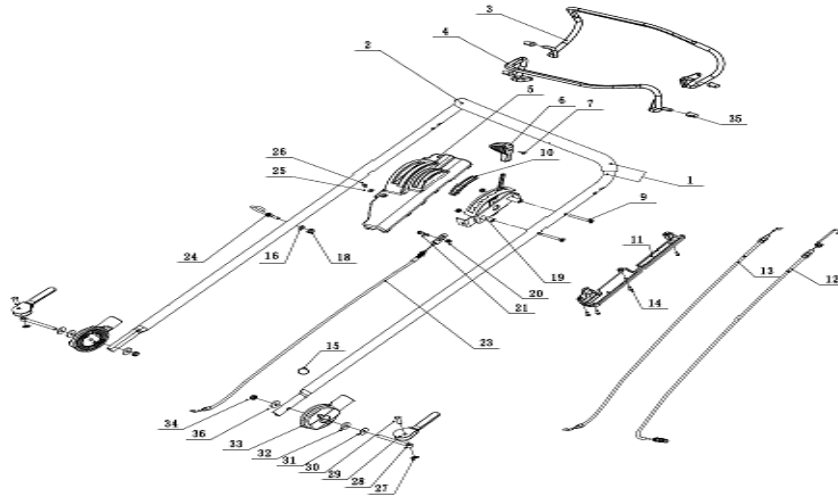

FERRO47HV

FIG.5 Rear Axle

NO	ART	NAME	QTY
1	U455-00134	Wheel Cap	2
2	U455-00136	Bolt - M8x15	2
5	U455-00062/2	Wheel Assembly	2
6	U455-00056	WEIBANG Bearing	4
7	U456-00006	Bearing	2
8	U455-00057	Spring Washer - M12.7	2
9	U455-00058	Plain Washer - M12.7	2
10	U455-00063	Rear Wheel Shield	2
12	U455-00064	Rear Axle	1
13	U455-00116	Rear Transmission Assembly	1
14	U455-00066	Nylon Ball Bearing	2
15	U455-00067	Rear Transmission Partition	1
16	U536-00029	Circlip - M20	2
17	U456-00007	Screw - M5x8	2
18	U455-00070	Spring Of Adjustment Lever	1
19	U455-00013	Lock Nut - M6	3
20	U455-00071	Adjustment Lever	1
21	U456-00008	Bolt - M6x14	3
22	U455-00073	Right Bearing Sheath Assembly	1
23	U455-00074	Left Bearing Sheath Assembly	1
24	U455-00075	Dustproof Ring	2
25	U455-00076	Bearing	4
26	U456-00009	Spacer	2
28	U455-00077	Circlip - M12	2
29	U455-00078	Pin For Ratchet	2
30	U455-00079	Ratchet	2
31	U455-00080	Spring	6
32	U455-00081	Pin	6
33	U455-00082	Drive Pinion - R/H	1

FERRO47HV

34	U455-00083	Drive Pinion - L/H	1
35	U455-00084	Washer	2
36	U455-00085	Clip	2
37	U455-00054	Plain Washer - M6	1
38	U536-00012	Bolt - M6x14	1
39	U506-00020	Variable Speed Pulley Assembly	1
40	U506-00021	Circlip - M17	2
41	U506-00022	Spacer	1
42	U506-00023	Hex Sleeve	1
43	U506-00024	Lower Pulley disc	1
44	U506-00025	Active Pulley Disc	1
45	U506-00026	Spring	1
46	U506-00027	Circlip	1
47	U506-00028	Spring Washer - M5	1
48	U506-00029	Screw - M5x55	1
49	U455-00089	O-Ring	2

FIG.6 Handle And Controls

NO	ART	NAME	QTY
1	U455-00090	Handle	1
2	U466-00016	Handle Sheath	1
3	U455-00092	Clutch Lever Weldment	1
4	U455-00093	Brake Lever Weldment	1
5	U455-00137	Control Box Upper Cover	1
6	U506-00034	Speed Control Grip	1
7	U506-00035	Screw - ST2.9x13	1
9	U506-00037	Screw - M6x60	2
10	U455-00118	throttle cover	1
11	U506-00039	lower cover	1
12	U455-00097	Clutch Cable	1
13	U506-00041	Brake Cable	1
14	U506-00042	Screw	4
15	U456-00012	Cable tie	3
16	U455-00054	Spacer - M6	1
18	U455-00013	Lock Nut - M6	3