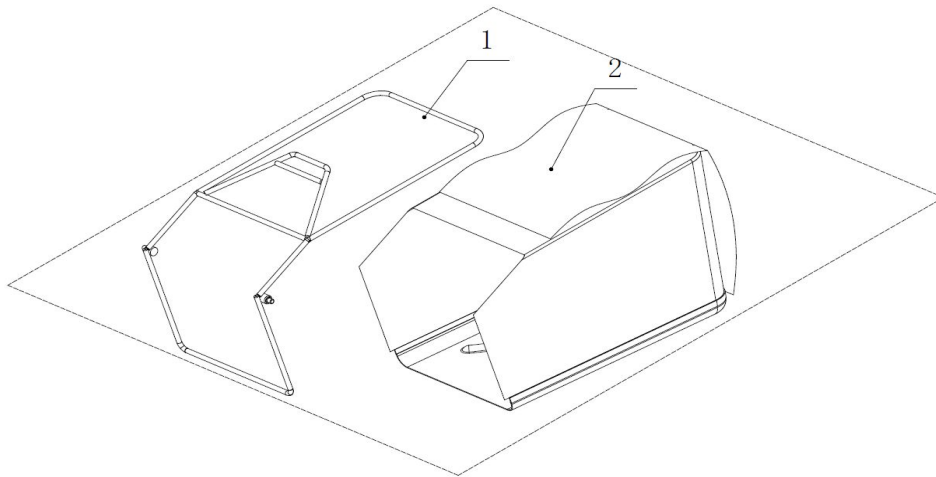

FERRO47HV

19	U506-00044	Speed Control Bracket	1
20	U455-00006	Lock Nut - M5	1
21	U506-00045	Speed Control Cable Bolt	1
23	U455-00138	Speed Control Cable	1
24	U506-00048	Cable Hook	1
25	U506-00049	Washer	1
26	U455-00069	Screw - M5x8	1
27	U455-00100	Fix Cap	2
28	U455-00101	Connecting Bolt	2
29	U455-00102	Lock Lever	2
30	U455-00120	Axis Pin	2
31	U455-00104	Spacer	2
32	U455-00139	Spacer	2
33	U455-00106	Tooth Disc Kit	2
34	UAE55-00062	Lock Nut - M8	2
35	U50I-00041	Handle wear cover	4
36	U506-00058	Big flat washer - M8	2