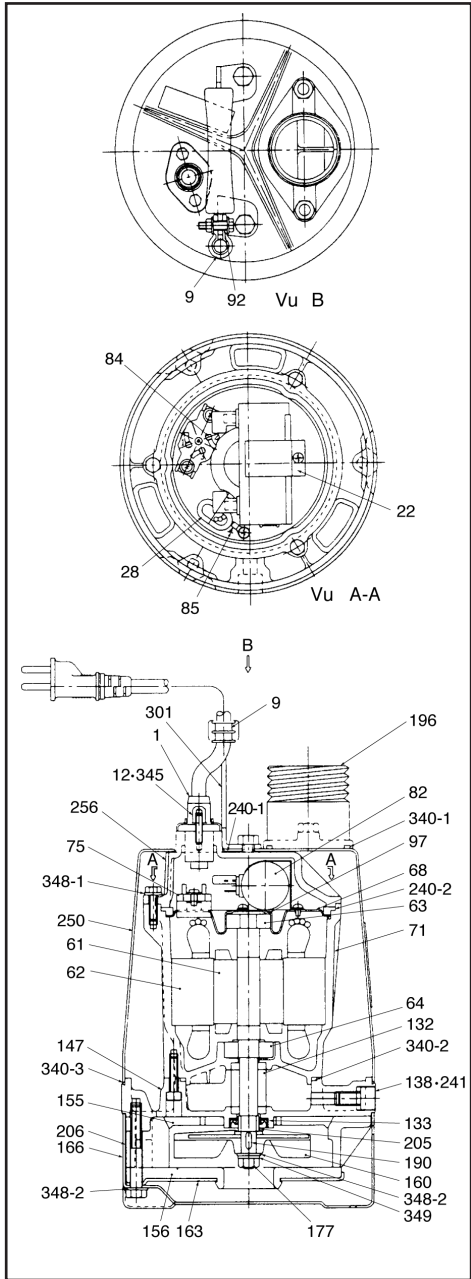

VUES ÉCLATÉES BTR400S, BTR750S

N°	DESCRIPTION
1	Câble d'alimentation
9	Passé Câble
12	Écrou
22	Bande
28	Oeillet
61	Rotor
62	Stator
63	Roulement à billes supérieur
64	Roulement à bille inférieur
68	Porte roulement
71	Carter stator
75	Protection moteur
82	Condensateur
84	Fil d'alimentation
85	Fil de terre
92	Entretoise
97	Rondelle ondulée
132	Garniture mécanique
133	Joint à huile
138	Bouchon de remplissage
147	Support joint
156	Couvercle arrière
160	Turbine (50 Hz)
160	Turbine (60 Hz)
163	Couvercle d'aspiration
166	Crépine
177	Écrou de turbine
190	Clavette
196	Raccord tuyau
205	Manchon
206	Carter de pompe
240	Étanchéité
241	Joint
250	Cuvelage
256	Couvercle moteur
301	Poignée
340	Joint torique
345	Goujon
348	Rondelle
349	Rondelle ressort