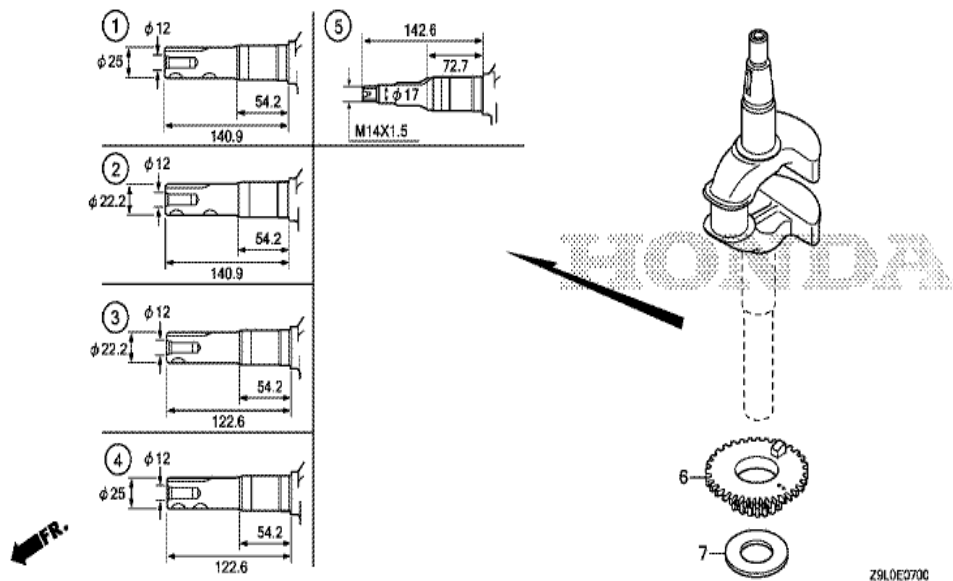

GCV145(S3AL)

E-7 CRANKSHAFT

Z9L0E570C

<u>Ссылка</u>	<u>Номер запасной части</u>	<u>Описание</u>	<u>GCV145</u>	<u>Серийные номера</u>
001	13311-Z9L-000	CRANKSHAFT (N3-TYPE)	1	
006	14311-Z9L-000	GEAR, TIMING	1	
007	90402-Z9L-000	WASHER, THRUST	1