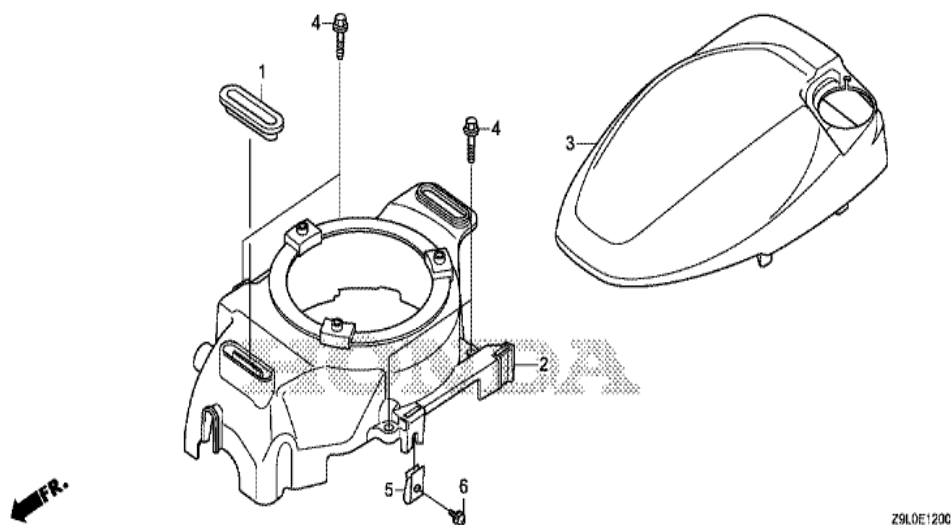

GCV145(S3AL)

E-11 RECOIL STARTER

Z9L0E1100

<u>Ссылка</u>	<u>Номер запасной части</u>	<u>Описание</u>	<u>GCV145</u>	<u>Серийные номера</u>
001	28400-Z9L-004	STARTER ASSY., RECOIL (LONG ROPE)	1	
002	28461-ZL8-003	GRIP, STARTER	1	
003	28462-Z0L-V71	ROPE, RECOIL STARTER (LONG TYPE)	1	
004	95701-0601408	BOLT, FLANGE, 6X14	3	

GCV145(S3AL)

E-12 FAN COVER

Z9L0E1200

<u>Ссылка</u>	<u>Номер запасной части</u>	<u>Описание</u>	<u>GCV145</u>	<u>Серийные номера</u>
001	17532-Z9L-000	RUBBER A, TANK MOUNTING	1	
002	19610-Z9L-000	COVER COMP., FAN	1	
003	19721-Z9L-800ZA	COVER, TOP *NH1*	1	
004	90018-ZE1-000	BOLT, FLANGE, 6X23 (CT200)	4	
005	90320-GC3-000	NUT, SPRING, 5MM	1	
006	93891-0500807	SCREW-WASHER, 5X8	1	