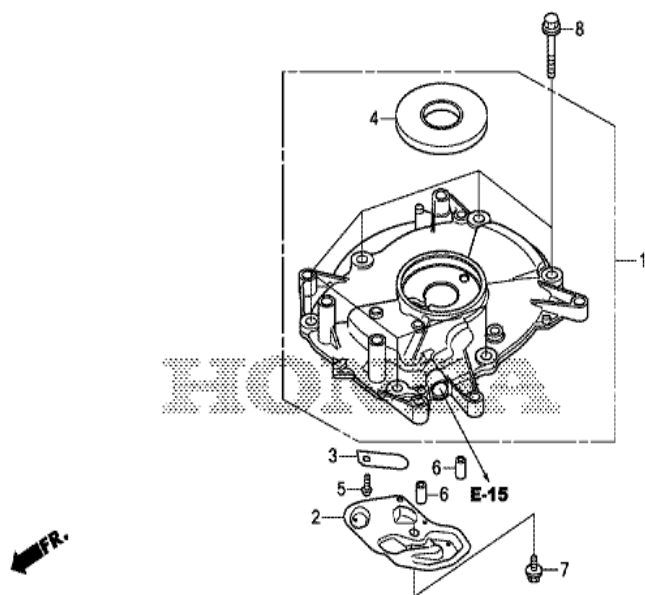

GCV145(S3AL)

E-6 CRANKCASE COVER

Z9L0E0600

<u>Ссылка</u>	<u>Номер запасной части</u>	<u>Описание</u>	<u>GCV145</u>	<u>Серийные номера</u>
001	11300-Z9L-405	COVER ASSY., CRANKCASE	1	
002	12356-Z9L-000	COVER, BREATHER	1	
003	12377-Z9L-000	PLATE, VALVE	1	
004	91201-Z0Y-003	OIL SEAL, 25.4X62X6 (ARAI)	1	
005	93500-050080A	SCREW, PAN, 5X8	1	
006	94301-08140	DOWEL PIN, 8X14	2	
007	95701-0601408	BOLT, FLANGE, 6X14	1	
008	95701-0802508	BOLT, FLANGE, 8X25	6