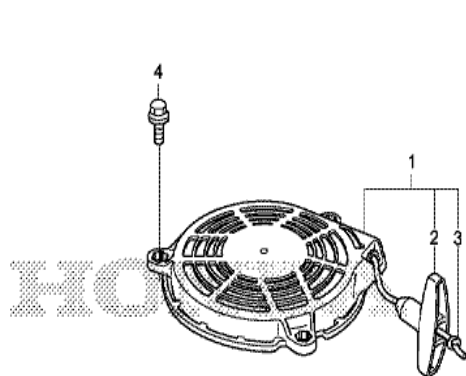

GCV145(S3AL)

E-11 RECOIL STARTER

Z9L0E1100

<u>Ссылка</u>	<u>Номер запасной части</u>	<u>Описание</u>	<u>GCV145</u>	<u>Серийные номера</u>
001	28400-Z9L-004	STARTER ASSY., RECOIL (LONG ROPE)	1	
002	28461-ZL8-003	GRIP, STARTER	1	
003	28462-Z0L-V71	ROPE, RECOIL STARTER (LONG TYPE)	1	
004	95701-0601408	BOLT, FLANGE, 6X14	3	

GCV145(S3AL)

E-12 FAN COVER

Z9L0E1200

<u>Ссылка</u>	<u>Номер запасной части</u>	<u>Описание</u>	<u>GCV145</u>	<u>Серийные номера</u>
001	17532-Z9L-000	RUBBER A, TANK MOUNTING	1	
002	19610-Z9L-000	COVER COMP., FAN	1	
003	19721-Z9L-800ZA	COVER, TOP *NH1*	1	
004	90018-ZE1-000	BOLT, FLANGE, 6X23 (CT200)	4	
005	90320-GC3-000	NUT, SPRING, 5MM	1	
006	93891-0500807	SCREW-WASHER, 5X8	1	