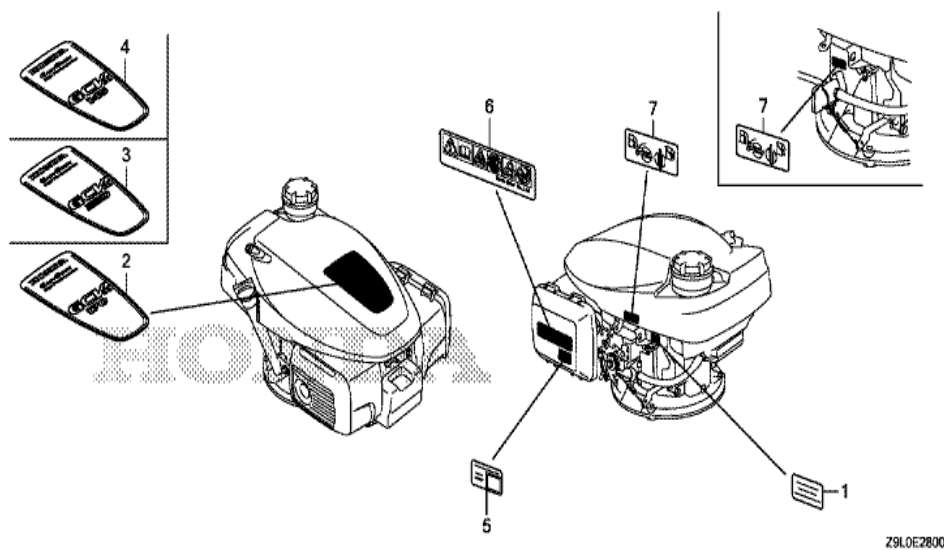

GCV145(S3AL)

E-28 LABEL

Z9L0E2800

<u>Ссылка</u>	<u>Номер запасной части</u>	<u>Описание</u>	<u>GCV145</u>	<u>Серийные номера</u>
001	87114-ZH7-840	LABEL, WARNING (NOT CERTIFIED FOR SALE)	1	
004	87169-Z9P-000	MARK, TOP COVER	1	
005	87518-Z9L-000	LABEL, QR CODE (SERVICE)	1	
006	87519-Z9L-000	LABEL, OPERATOR CAUTION	1	
007	87592-Z9L-000	MARK, FUEL COCK	1