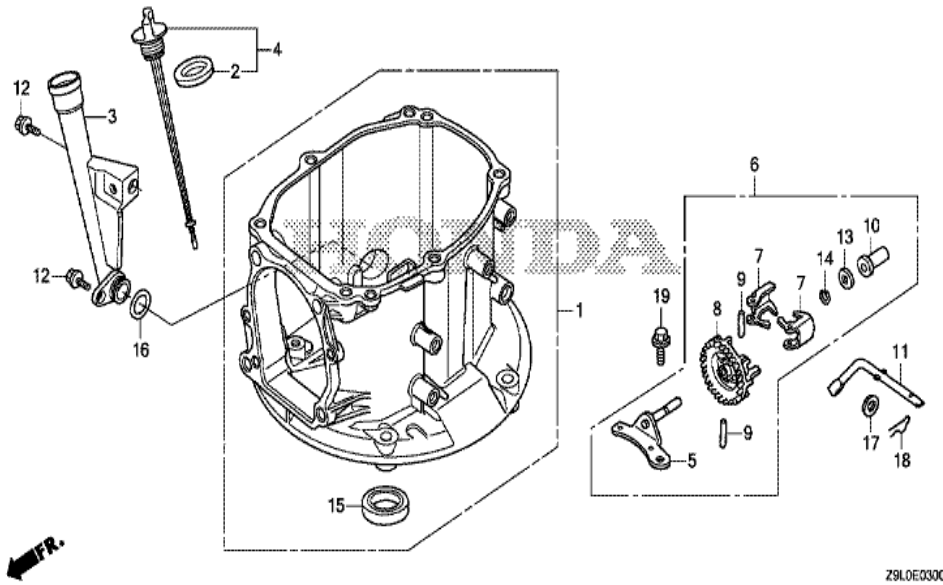

GCV145(S3AL)

E-28 LABEL

Z9L0E2800

<u>Ссылка</u>	<u>Номер запасной части</u>	<u>Описание</u>	<u>GCV145</u>	<u>Серийные номера</u>
001	87114-ZH7-840	LABEL, WARNING (NOT CERTIFIED FOR SALE)	1	
004	87169-Z9P-000	MARK, TOP COVER	1	
005	87518-Z9L-000	LABEL, QR CODE (SERVICE)	1	
006	87519-Z9L-000	LABEL, OPERATOR CAUTION	1	
007	87592-Z9L-000	MARK, FUEL COCK	1	

GCV145(S3AL)

E-3 CRANKCASE

Z9L0E0300

Ссылка	Номер запасной части	Описание	GCV145	Серийные номера
001	11100-Z9L-405	CRANKCASE ASSY.	1	1105561
001	11100-Z9L-415	CRANKCASE ASSY.	1	1105562
002	15625-ZE6-000	PACKING, OIL FILLER CAP	1	
003	15631-Z9L-000	EXTENSION, OIL FILLER	1	
004	15650-Z9L-000	GAUGE ASSY., OIL LEVEL	1	
005	16508-ZM0-010	SHAFT COMP., GOVERNOR HOLDER	1	
006	16510-ZM0-010	GOVERNOR ASSY.	1	
007	16511-ZL8-000	WEIGHT, GOVERNOR	2	
008	16512-ZM0-000	HOLDER, GOVERNOR WEIGHT	1	
009	16513-ZE1-000	PIN, GOVERNOR WEIGHT	2	
010	16531-Z1T-000	SLIDER, GOVERNOR	1	
010	16531-ZE1-000	SLIDER, GOVERNOR	1	
011	16541-Z9L-000	SHAFT, GOVERNOR ARM	1	

<u>Ссылка</u>	<u>Номер запасной части</u>	<u>Описание</u>	<u>GCV145</u>	<u>Серийные номера</u>
012	90013-ZL8-000	BOLT, FLANGE, 6X14 (CT200)	2	
013	90451-Z1T-000	WASHER, THRUST, 6MM	1	
013	90451-ZE1-000	WASHER, THRUST, 6MM	1	
014	90602-ZE1-000	CLIP, GOVERNOR HOLDER	1	
015	91202-Z9L-003	OIL SEAL, 28X41.25X6 (NOK)	1	
016	91301-Z9L-000	O-RING, 19.1X2.2	1	
017	94101-06800	WASHER, PLAIN, 6MM	1	
018	94251-08000	PIN, LOCK, 8MM	1	
019	95701-0601408	BOLT, FLANGE, 6X14	1	