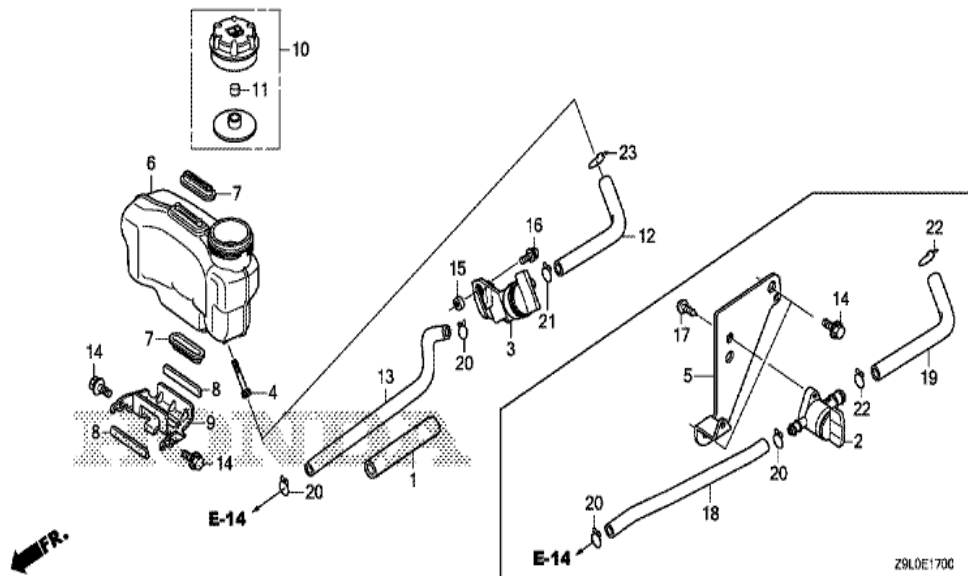

<u>Ссылка</u>	<u>Номер запасной части</u>	<u>Описание</u>	<u>GCV145</u>	<u>Серийные номера</u>
015	93500-050061H	SCREW, PAN, 5X6	1	
016	99101-1240600	JET, MAIN, #60	(1)	
016	99101-1240620	JET, MAIN, #62	(1)	
016	99101-1240650	JET, MAIN, #65	1	

GCV145(S3AL)

E-17 FUEL TANK

<u>Ссылка</u>	<u>Номер запасной части</u>	<u>Описание</u>	<u>GCV145</u>	<u>Серийные номера</u>
002	16950-Z0Y-003	COCK ASSY., FUEL	1	
004	16952-Z9R-000	STRAINER, FUEL	1	
005	16961-Z9L-000	STAY, FUEL COCK	1	
006	17511-Z9L-800	TANK, FUEL	1	
007	17532-Z9L-000	RUBBER A, TANK MOUNTING	2	
008	17533-Z9L-000	RUBBER B, TANK MOUNTING	2	
009	17561-Z9L-000	STAY, FUEL TANK	1	
010	17620-Z9L-800	CAP ASSY., FUEL TANK	1	
011	17622-888-010	SPONGE, FUEL CAP BREATHER	1	
014	90014-952-000	BOLT, FLANGE, 6X14 (CT200)	4	
017	93913-25220	SCREW, TAPPING, 5X12 (PO)	1	
018	95001-4511040	TUBE, FUEL, 4.5X110 (95001-45001-60M)	1	
019	95001-7516040	TUBE, FUEL, 7.3X160 (95001-75001-60M)	1	

<u>Ссылка</u>	<u>Номер запасной части</u>	<u>Описание</u>	<u>GCV145</u>	<u>Серийные номера</u>
020	95002-02080	CLIP, TUBE (B8)	2	
022	95002-02120	CLIP, TUBE (B12)	2	

GCV145(S3AL)

E-19 FLYWHEEL

<u>Ссылка</u>	<u>Номер запасной части</u>	<u>Описание</u>	<u>GCV145</u>	<u>Серийные номера</u>
001	13331-Z8B-900	KEY, SPECIAL WOODRUFF, 25X18	1	
003	30500-Z9L-004	COIL ASSY., IGNITION	1	
004	31110-Z9L-013	FLYWHEEL COMP.	1	
005	32195-Z9L-000	CORD, STOP SWITCH	1	
006	35120-Z9L-003	SWITCH ASSY., ENGINE STOP	1	
007	75100-Z9L-000	BRAKE ASSY.	1	
007	75100-Z9L-010	BRAKE ASSY.	1	
008	75113-Z9L-010	SPRING, BRAKE LEVER	1	
008	75113-Z9L-020	SPRING, BRAKE LEVER	1	
009	90018-ZE1-000	BOLT, FLANGE, 6X23 (CT200)	2	
010	90213-Z9L-000	NUT, FLANGE, 14MM	1	
011	91541-S0A-003	CLIP, HARNESS BAND (BLACK) (145MM)	3	
012	93892-0401200	SCREW-WASHER, 4X12	1	