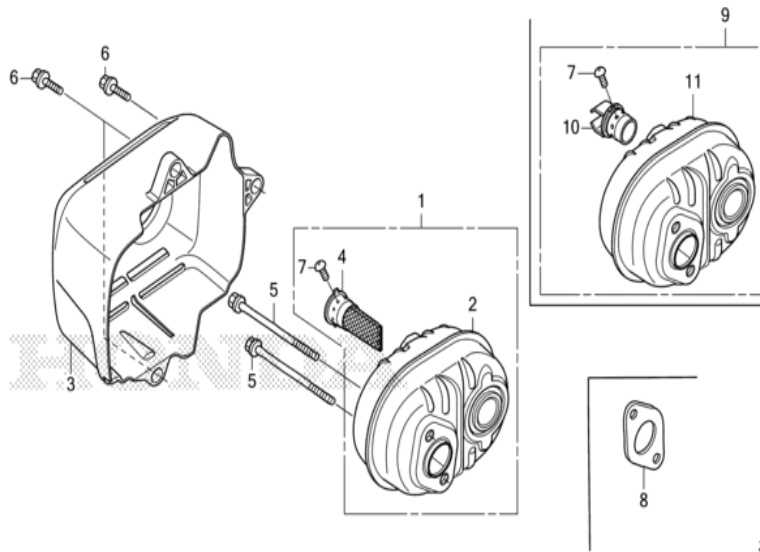

GCV145(S3AL)

E-16 MUFFLER

Z9L0E1600C

<u>Ссылка</u>	<u>Номер запасной части</u>	<u>Описание</u>	<u>GCV145</u>	<u>Серийные номера</u>
002	18310-Z9L-000	MUFFLER COMP.	1	
003	18320-Z9L-000	PROTECTOR COMP., MUFFLER	1	
005	90004-ZL8-000	BOLT, FLANGE, 6X79 (CT200)	2	
006	90018-ZE1-000	BOLT, FLANGE, 6X23 (CT200)	3	
008	18381-ZL8-305	GASKET, MUFFLER	(1)