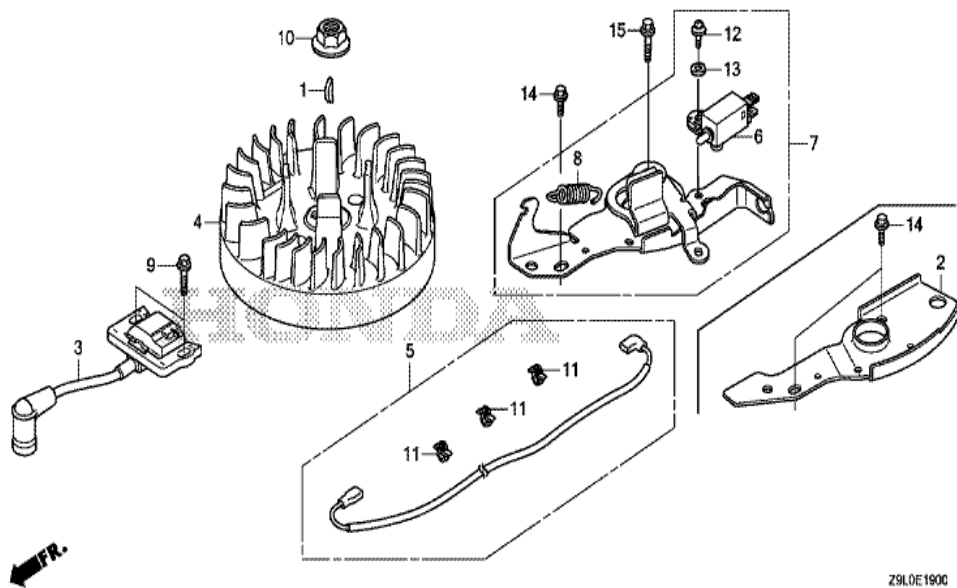

GCV145(S3AL)

E-17 FUEL TANK

<u>Ссылка</u>	<u>Номер запасной части</u>	<u>Описание</u>	<u>GCV145</u>	<u>Серийные номера</u>
002	16950-Z0Y-003	COCK ASSY., FUEL	1	
004	16952-Z9R-000	STRAINER, FUEL	1	
005	16961-Z9L-000	STAY, FUEL COCK	1	
006	17511-Z9L-800	TANK, FUEL	1	
007	17532-Z9L-000	RUBBER A, TANK MOUNTING	2	
008	17533-Z9L-000	RUBBER B, TANK MOUNTING	2	
009	17561-Z9L-000	STAY, FUEL TANK	1	
010	17620-Z9L-800	CAP ASSY., FUEL TANK	1	
011	17622-888-010	SPONGE, FUEL CAP BREATHER	1	
014	90014-952-000	BOLT, FLANGE, 6X14 (CT200)	4	
017	93913-25220	SCREW, TAPPING, 5X12 (PO)	1	
018	95001-4511040	TUBE, FUEL, 4.5X110 (95001-45001-60M)	1	
019	95001-7516040	TUBE, FUEL, 7.3X160 (95001-75001-60M)	1	

<u>Ссылка</u>	<u>Номер запасной части</u>	<u>Описание</u>	<u>GCV145</u>	<u>Серийные номера</u>
020	95002-02080	CLIP, TUBE (B8)	2	
022	95002-02120	CLIP, TUBE (B12)	2	

GCV145(S3AL)

E-19 FLYWHEEL

<u>Ссылка</u>	<u>Номер запасной части</u>	<u>Описание</u>	<u>GCV145</u>	<u>Серийные номера</u>
001	13331-Z8B-900	KEY, SPECIAL WOODRUFF, 25X18	1	
003	30500-Z9L-004	COIL ASSY., IGNITION	1	
004	31110-Z9L-013	FLYWHEEL COMP.	1	
005	32195-Z9L-000	CORD, STOP SWITCH	1	
006	35120-Z9L-003	SWITCH ASSY., ENGINE STOP	1	
007	75100-Z9L-000	BRAKE ASSY.	1	
007	75100-Z9L-010	BRAKE ASSY.	1	
008	75113-Z9L-010	SPRING, BRAKE LEVER	1	
008	75113-Z9L-020	SPRING, BRAKE LEVER	1	
009	90018-ZE1-000	BOLT, FLANGE, 6X23 (CT200)	2	
010	90213-Z9L-000	NUT, FLANGE, 14MM	1	
011	91541-S0A-003	CLIP, HARNESS BAND (BLACK) (145MM)	3	
012	93892-0401200	SCREW-WASHER, 4X12	1	

<u>Ссылка</u>	<u>Номер запасной части</u>	<u>Описание</u>	<u>GCV145</u>	<u>Серийные номера</u>
012	90013-ZL8-000	BOLT, FLANGE, 6X14 (CT200)	2	
013	90451-Z1T-000	WASHER, THRUST, 6MM	1	
013	90451-ZE1-000	WASHER, THRUST, 6MM	1	
014	90602-ZE1-000	CLIP, GOVERNOR HOLDER	1	
015	91202-Z9L-003	OIL SEAL, 28X41.25X6 (NOK)	1	
016	91301-Z9L-000	O-RING, 19.1X2.2	1	
017	94101-06800	WASHER, PLAIN, 6MM	1	
018	94251-08000	PIN, LOCK, 8MM	1	
019	95701-0601408	BOLT, FLANGE, 6X14	1	