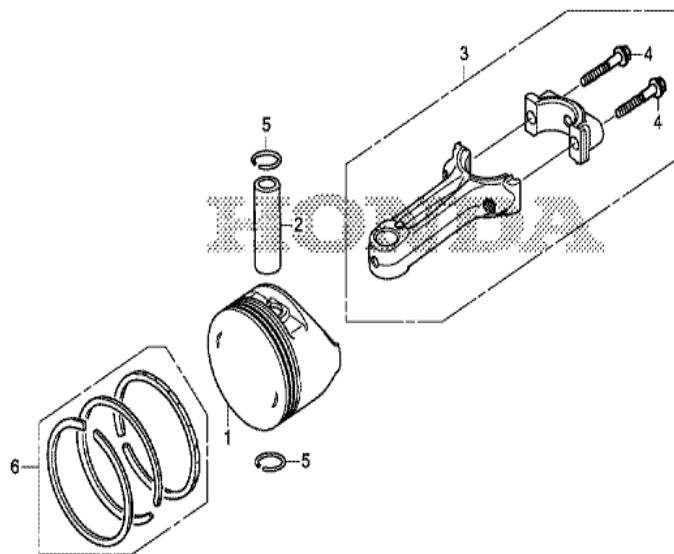

<u>Ссылка</u>	<u>Номер запасной части</u>	<u>Описание</u>	<u>GCV145</u>	<u>Серийные номера</u>
012	90013-ZL8-000	BOLT, FLANGE, 6X14 (CT200)	2	
013	90451-Z1T-000	WASHER, THRUST, 6MM	1	
013	90451-ZE1-000	WASHER, THRUST, 6MM	1	
014	90602-ZE1-000	CLIP, GOVERNOR HOLDER	1	
015	91202-Z9L-003	OIL SEAL, 28X41.25X6 (NOK)	1	
016	91301-Z9L-000	O-RING, 19.1X2.2	1	
017	94101-06800	WASHER, PLAIN, 6MM	1	
018	94251-08000	PIN, LOCK, 8MM	1	
019	95701-0601408	BOLT, FLANGE, 6X14	1	

GCV145(S3AL)

E-6 CRANKCASE COVER

Z9L0E0600

<u>Ссылка</u>	<u>Номер запасной части</u>	<u>Описание</u>	<u>GCV145</u>	<u>Серийные номера</u>
001	11300-Z9L-405	COVER ASSY., CRANKCASE	1	
002	12356-Z9L-000	COVER, BREATHER	1	
003	12377-Z9L-000	PLATE, VALVE	1	
004	91201-Z0Y-003	OIL SEAL, 25.4X62X6 (ARAI)	1	
005	93500-050080A	SCREW, PAN, 5X8	1	
006	94301-08140	DOWEL PIN, 8X14	2	
007	95701-0601408	BOLT, FLANGE, 6X14	1	
008	95701-0802508	BOLT, FLANGE, 8X25	6	

GCV145(S3AL)

E-7 CRANKSHAFT

Z9L0E570C

<u>Ссылка</u>	<u>Номер запасной части</u>	<u>Описание</u>	<u>GCV145</u>	<u>Серийные номера</u>
001	13311-Z9L-000	CRANKSHAFT (N3-TYPE)	1	
006	14311-Z9L-000	GEAR, TIMING	1	
007	90402-Z9L-000	WASHER, THRUST	1	

GCV145(S3AL)

E-8 PISTON/CONNECTING ROD

Z9L0E0800

<u>Ссылка</u>	<u>Номер запасной части</u>	<u>Описание</u>	<u>GCV145</u>	<u>Серийные номера</u>
001	13101-Z9P-000	PISTON	1	
002	13111-ZE0-000	PIN, PISTON	1	
003	13200-Z9L-000	ROD ASSY., CONNECTING	1	
004	90001-Z1L-000	BOLT, CONNECTING ROD	2	
005	90551-ZE0-000	CLIP, PISTON PIN, 13MM	2	
006	13010-Z9P-003	RING SET, PISTON (STD.) (TPR)	1	