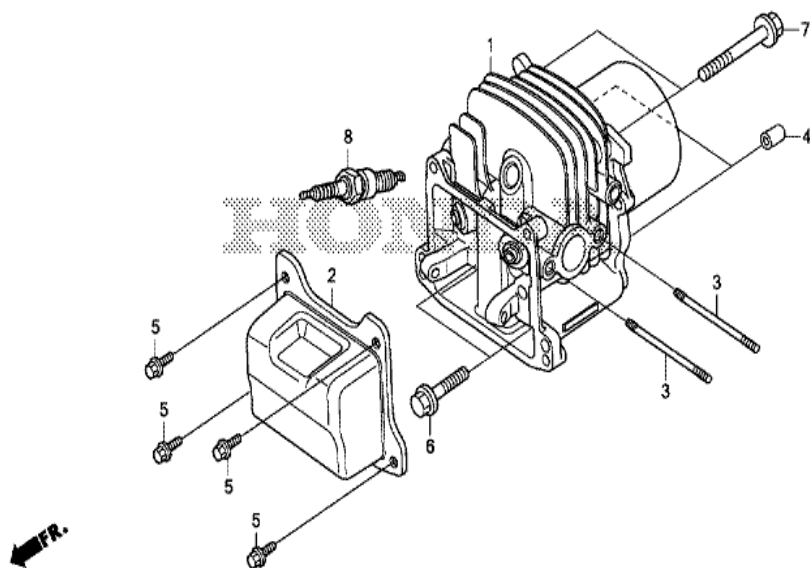

GCV145(S3AL)

E-2 CYLINDER HEAD

Z9L0E0200

<u>Ссылка</u>	<u>Номер запасной части</u>	<u>Описание</u>	<u>GCV145</u>	<u>Серийные номера</u>
001	12100-Z9P-000	CYLINDER COMP.	1	
001	12100-Z9P-405	CYLINDER COMP.	1	
002	12311-Z9L-000	COVER, HEAD	1	
003	90043-Z9L-000	BOLT, STUD, 6X82 (CT200)	2	
004	94301-08140	DOWEL PIN, 8X14	2	
005	95701-0601408	BOLT, FLANGE, 6X14	4	
006	95701-0802508	BOLT, FLANGE, 8X25	2	
007	95701-0804008	BOLT, FLANGE, 8X40	2	
008	98079-55846	PLUG, SPARK (BPR5ES) (NGK)	1