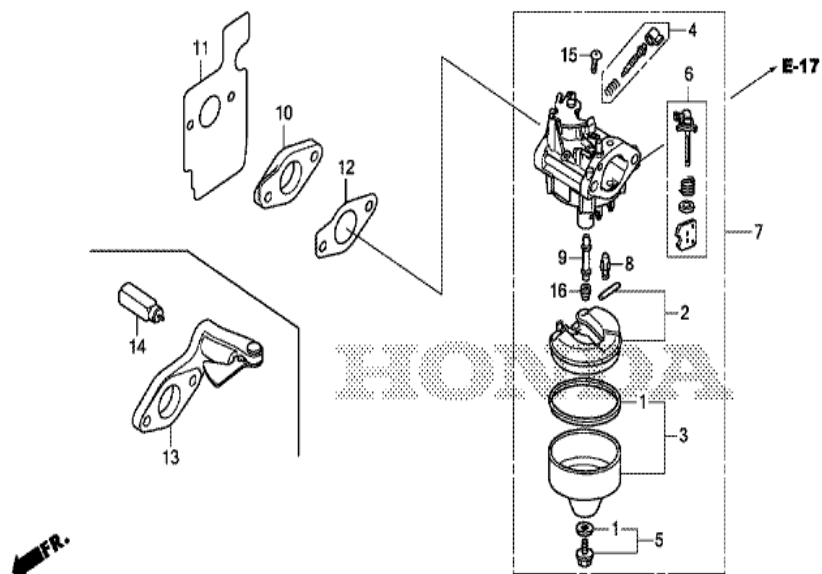

GCV145(S3AL)

E-11 RECOIL STARTER

Z9L0E1100

<u>Ссылка</u>	<u>Номер запасной части</u>	<u>Описание</u>	<u>GCV145</u>	<u>Серийные номера</u>
001	28400-Z9L-004	STARTER ASSY., RECOIL (LONG ROPE)	1	
002	28461-ZL8-003	GRIP, STARTER	1	
003	28462-Z0L-V71	ROPE, RECOIL STARTER (LONG TYPE)	1	
004	95701-0601408	BOLT, FLANGE, 6X14	3	

GCV145(S3AL)

E-12 FAN COVER

Z9L0E1200

<u>Ссылка</u>	<u>Номер запасной части</u>	<u>Описание</u>	<u>GCV145</u>	<u>Серийные номера</u>
001	17532-Z9L-000	RUBBER A, TANK MOUNTING	1	
002	19610-Z9L-000	COVER COMP., FAN	1	
003	19721-Z9L-800ZA	COVER, TOP *NH1*	1	
004	90018-ZE1-000	BOLT, FLANGE, 6X23 (CT200)	4	
005	90320-GC3-000	NUT, SPRING, 5MM	1	
006	93891-0500807	SCREW-WASHER, 5X8	1	

GCV145(S3AL)

E-14 CARBURETOR

Z9L0E1400

<u>Ссылка</u>	<u>Номер запасной части</u>	<u>Описание</u>	<u>GCV145</u>	<u>Серийные номера</u>
001	16010-Z9L-811	GASKET SET	1	
002	16013-ZL1-003	FLOAT SET	1	
003	16015-Z9L-811	CHAMBER SET, FLOAT	1	
004	16016-Z0Y-841	SCREW SET	1	
005	16028-ZE0-005	SCREW SET	1	
006	16044-Z9L-811	CHOKE SET	1	
007	16100-Z9P-811	CARBURETOR ASSY. (BB77A A)	1	
008	16155-ZM0-013	VALVE, FLOAT	1	
009	16166-Z9P-811	NOZZLE, MAIN	1	
011	16212-Z9L-000	PACKING, INSULATOR	1	
012	16221-Z9L-000	PACKING, CARBURETOR	1	
013	16600-Z9L-000	CONTROL ASSY., CHOKE	1	
014	16620-Z9L-003	THERMOWAX ASSY.	1	

<u>Ссылка</u>	<u>Номер запасной части</u>	<u>Описание</u>	<u>GCV145</u>	<u>Серийные номера</u>
015	93500-050061H	SCREW, PAN, 5X6	1	
016	99101-1240600	JET, MAIN, #60	(1)	
016	99101-1240620	JET, MAIN, #62	(1)	
016	99101-1240650	JET, MAIN, #65	1	