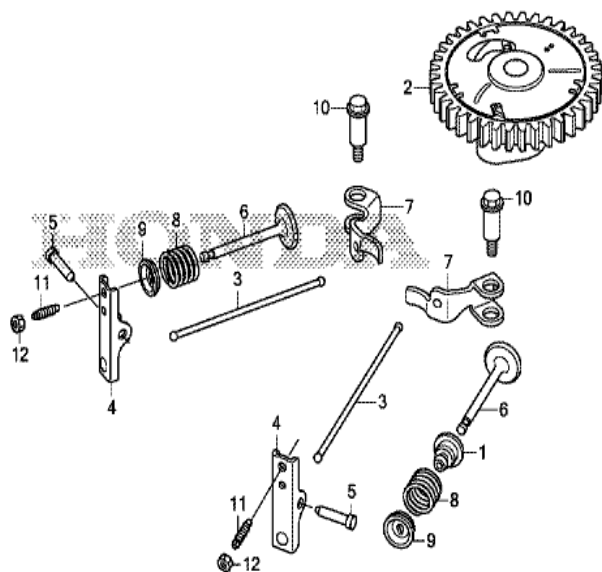

<u>Ссылка</u>	<u>Номер запасной части</u>	<u>Описание</u>	<u>GCV145</u>	<u>Серийные номера</u>
012	90013-ZL8-000	BOLT, FLANGE, 6X14 (CT200)	2	
013	90451-Z1T-000	WASHER, THRUST, 6MM	1	
013	90451-ZE1-000	WASHER, THRUST, 6MM	1	
014	90602-ZE1-000	CLIP, GOVERNOR HOLDER	1	
015	91202-Z9L-003	OIL SEAL, 28X41.25X6 (NOK)	1	
016	91301-Z9L-000	O-RING, 19.1X2.2	1	
017	94101-06800	WASHER, PLAIN, 6MM	1	
018	94251-08000	PIN, LOCK, 8MM	1	
019	95701-0601408	BOLT, FLANGE, 6X14	1	

GCV145(S3AL)

E-7 CRANKSHAFT

Z9L0E570C

<u>Ссылка</u>	<u>Номер запасной части</u>	<u>Описание</u>	<u>GCV145</u>	<u>Серийные номера</u>
001	13311-Z9L-000	CRANKSHAFT (N3-TYPE)	1	
006	14311-Z9L-000	GEAR, TIMING	1	
007	90402-Z9L-000	WASHER, THRUST	1	

GCV145(S3AL)

E-8 PISTON/CONNECTING ROD

Z9L0E0800

<u>Ссылка</u>	<u>Номер запасной части</u>	<u>Описание</u>	<u>GCV145</u>	<u>Серийные номера</u>
001	13101-Z9P-000	PISTON	1	
002	13111-ZE0-000	PIN, PISTON	1	
003	13200-Z9L-000	ROD ASSY., CONNECTING	1	
004	90001-Z1L-000	BOLT, CONNECTING ROD	2	
005	90551-ZE0-000	CLIP, PISTON PIN, 13MM	2	
006	13010-Z9P-003	RING SET, PISTON (STD.) (TPR)	1	

GCV145(S3AL)

E-9 CAMSHAFT

Z9L0ED600

<u>Ссылка</u>	<u>Номер запасной части</u>	<u>Описание</u>	<u>GCV145</u>	<u>Серийные номера</u>
001	12209-Z8B-003	SEAL, VALVE STEM	1	
002	14100-Z9L-000	CAMSHAFT ASSY.	1	
003	14410-Z9L-000	ROD, PUSH	2	
004	14431-Z9L-000	ARM, VALVE ROCKER	2	
005	14461-Z9L-000	SHAFT, ROCKER ARM	2	
006	14711-Z9L-000	VALVE, IN.	2	
007	14731-Z9L-000	LIFTER, VALVE	2	
008	14751-ZL8-000	SPRING, VALVE	2	
009	14771-Z0J-000	RETAINER, VALVE SPRING	2	
010	90001-Z9L-000	BOLT, SHOULDER, 6MM	2	
011	90012-333-000	SCREW, TAPPET ADJUSTING	2	
011	90012-ZCJ-000	SCREW, TAPPET ADJUSTING	2	
012	90206-001-000	NUT, TAPPET ADJUSTING	2	