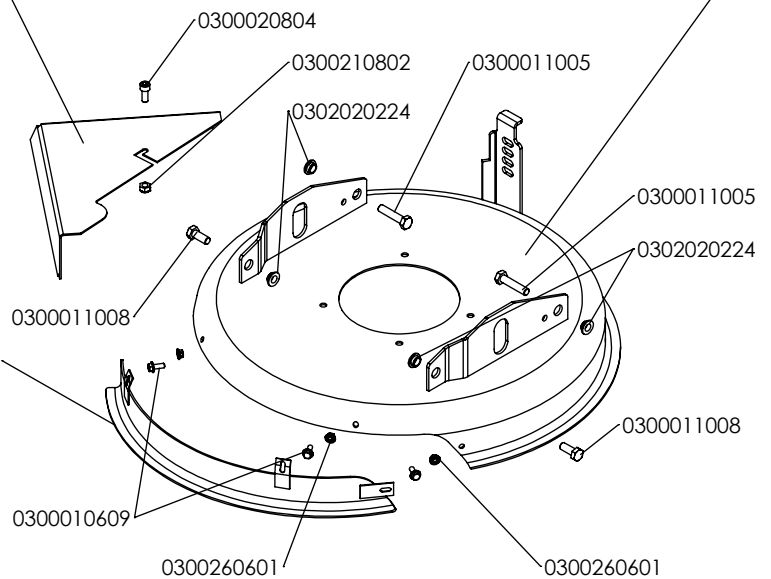

- 4002000307: NOIR RAL9005 / BLACK RAL9005
- 4002000504: GRIS (8120) / GREY (8120)
- 4002001307: ROUGE RAL3001 / RED RAL3001
- 4002004201: JAUNE RAL1003 / YELLOW RAL1003

- 4002060303: NOIR RAL9005 / BLACK RAL9005
- 4002060503: GRIS (8120) / GREY (8120)
- 4002061303: ROUGE RAL3001 / RED RAL3001
- 4002064203: JAUNE RAL1003 / YELLOW RAL1003

- 4002000305: NOIR RAL9005 / BLACK RAL9005
- 4002000505: GRIS (8120) / GREY (8120)
- 4002001305: ROUGE RAL3001 / RED RAL3001
- 4002004205: JAUNE RAL1003 / YELLOW RAL1003