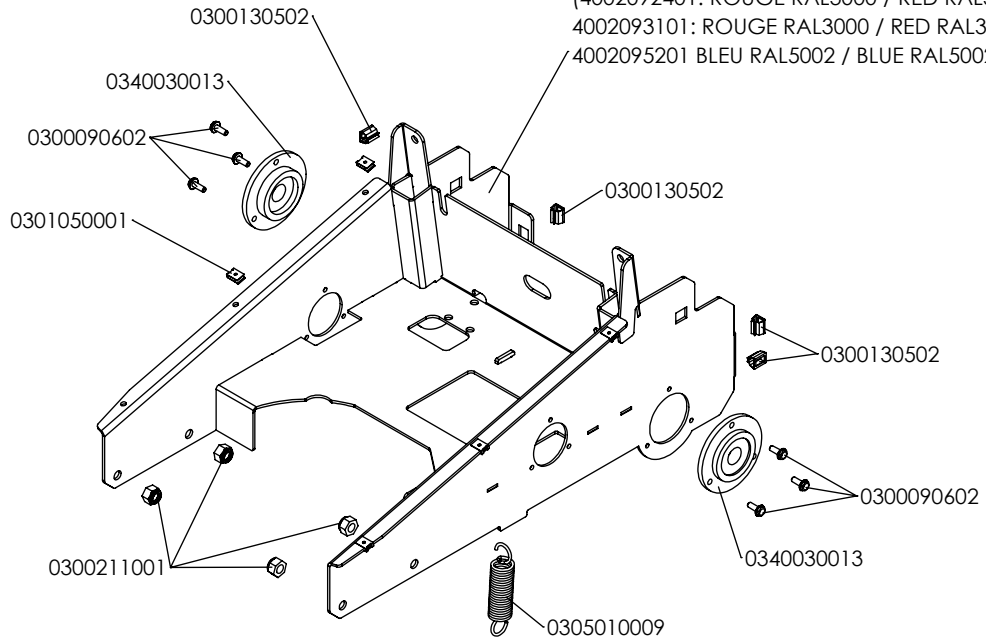

# Pièces de rechange Spare parts list

**4000\*\*09\*\***

**MOTOFACHEUSE  
MOTOR MOWER**

- 4002090301: NOIR RAL9005 / BLACK RAL9005
- 4002091301: ROUGE RAL3001 / RED RAL3001
- 4002091701: JAUNE RAL 1028 / YELLOW RAL1028
- 4002092001: VERT RAL6029 / GREEN RAL6029
- 4002092301: BLEU (P301) / BLUE (P301)
- 4002092401: ORANGE RAL2004 / ORANGE RAL2004
- (4002092401: ROUGE RAL3000 / RED RAL3000)
- 4002093101: ROUGE RAL3000 / RED RAL3000
- 4002095201 BLEU RAL5002 / BLUE RAL5002