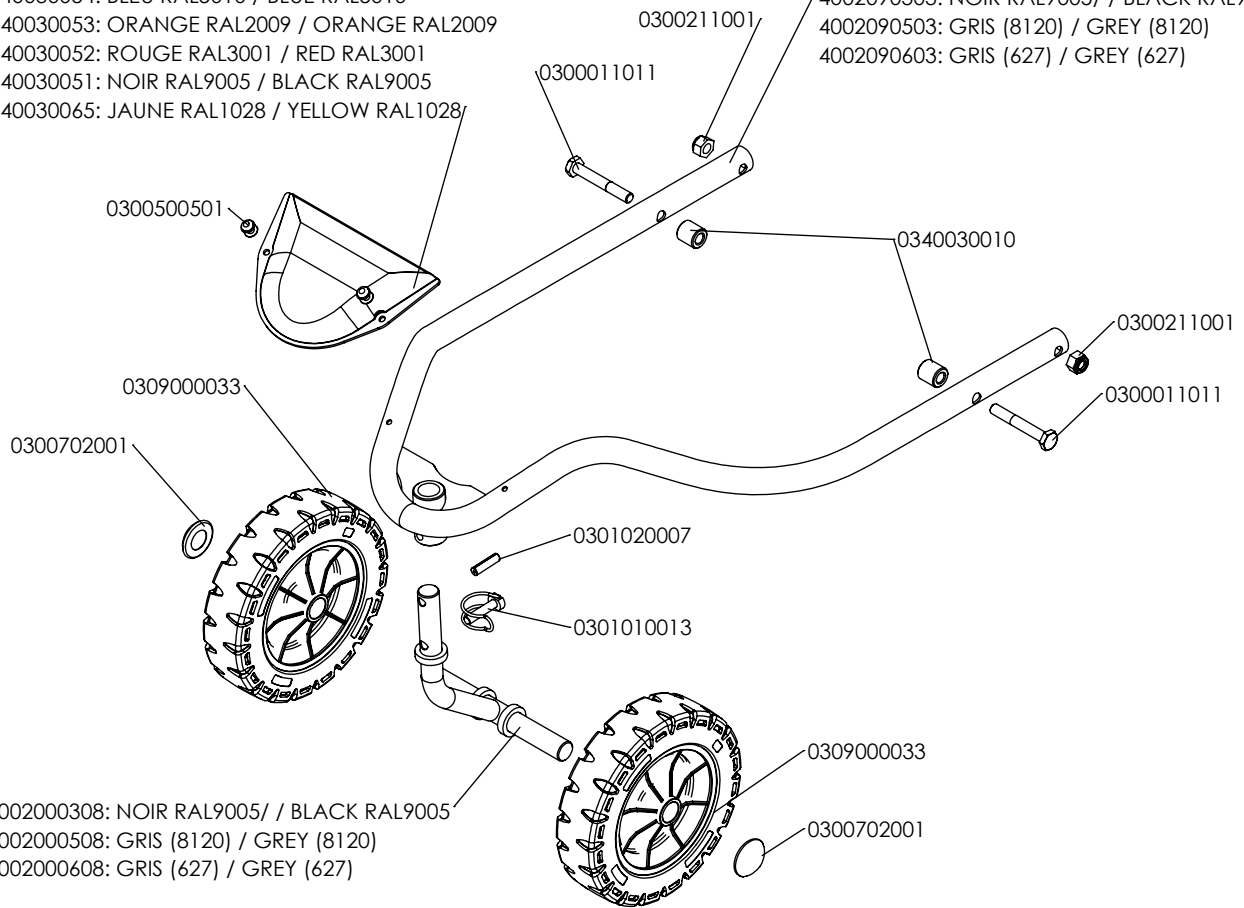

0340030062: ROUGE RAL3000 / RED RAL3000
0340030059: VERT RAL6029 / GREEN RAL6029
0340030054: BLEU RAL5010 / BLUE RAL5010
0340030053: ORANGE RAL2009 / ORANGE RAL2009
0340030052: ROUGE RAL3001 / RED RAL3001
0340030051: NOIR RAL9005 / BLACK RAL9005
0340030065: JAUNE RAL1028 / YELLOW RAL1028

4002090303: NOIR RAL9005 / BLACK RAL9005
4002090503: GRIS (8120) / GREY (8120)
4002090603: GRIS (627) / GREY (627)