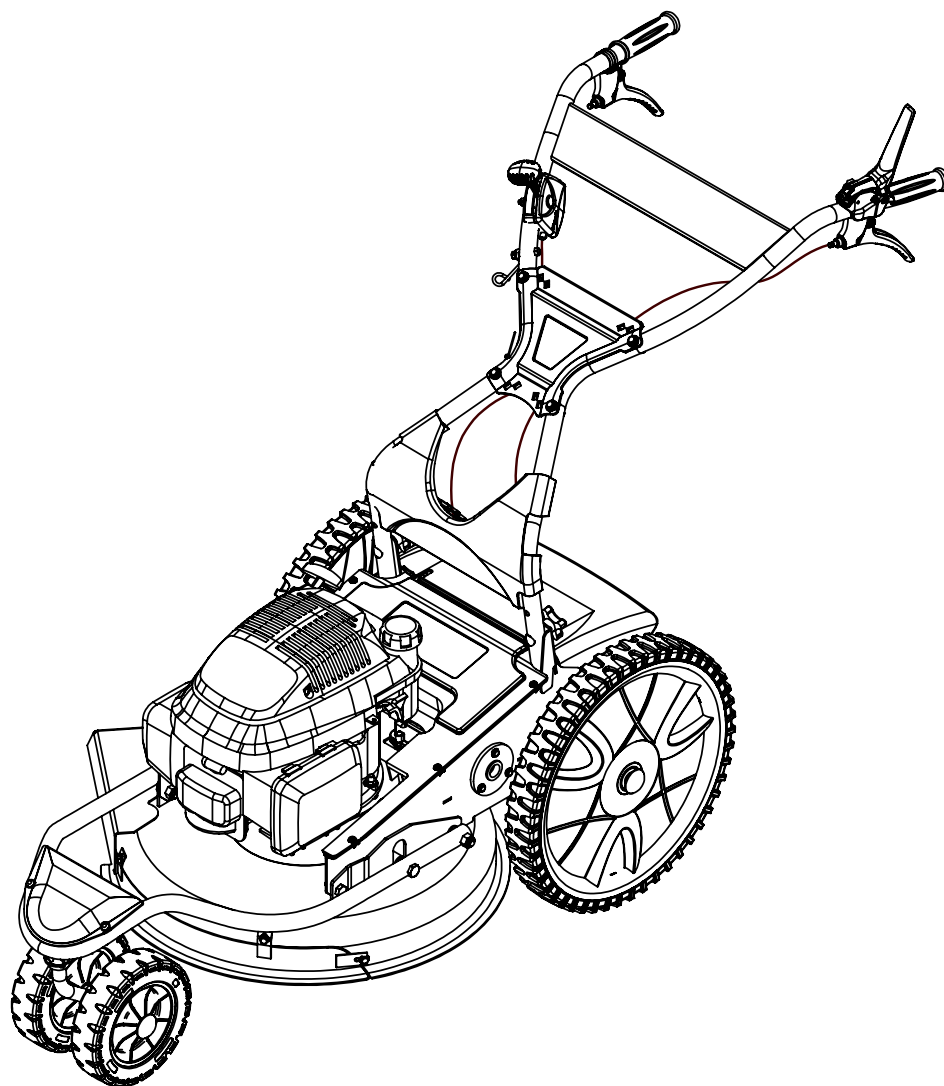

# Pièces de rechange Spare parts list

**4000\*\*09\*\***

**MOTOFACHEUSE  
MOTOR MOWER**

- 4002090301: NOIR RAL9005 / BLACK RAL9005
- 4002091301: ROUGE RAL3001 / RED RAL3001
- 4002091701: JAUNE RAL 1028 / YELLOW RAL1028
- 4002092001: VERT RAL6029 / GREEN RAL6029
- 4002092301: BLEU (P301) / BLUE (P301)
- 4002092401: ORANGE RAL2004 / ORANGE RAL2004
- (4002092401: ROUGE RAL3000 / RED RAL3000)
- 4002093101: ROUGE RAL3000 / RED RAL3000
- 4002095201 BLEU RAL5002 / BLUE RAL5002