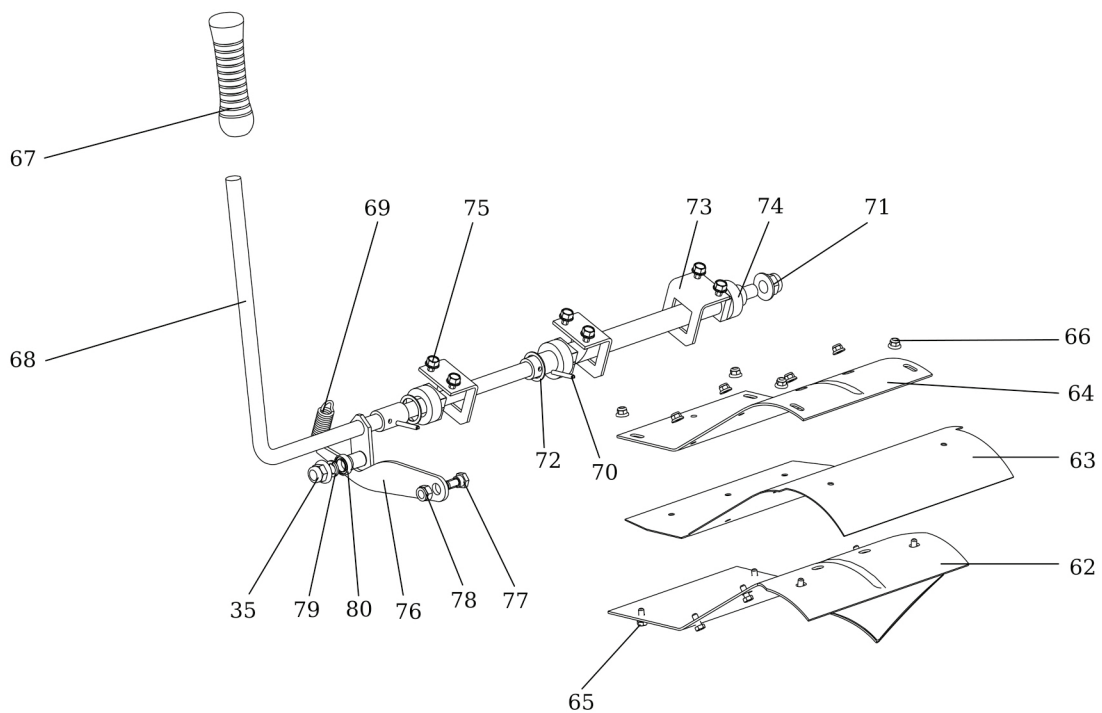

KUJ17-16-0001- Tunnel UJ 102

1	S532113403233	Reinforcement
2	S532974422373	Board compl. export 2016
3	S532974432523	Holder left UJ
4	S532913369663	LEFT HOLDER
5	N309503510	Screw M 10X30
6	N311129523	Nut M 10 DIN 6926 Zinc
7	S532974432513	Holder right UJ
8	S532913369653	RIGHT HOLDER AJ92
9	S532974472723	Discharge tunnel UJ102
10	S532097464993	Spring
11	N309019514	Screw M 5X16 Zinc
12	N311129524	Nut M 5 DIN 6926 Zinc
13	S532913405713	Plate holder right
14	S532913405723	Plate holder left
15	N309315017	Screw ST 6.3X25 DIN7504-K BN1880
16	N309503005	Screw M 8X25 KL 100 RIPP V Zinc
17	N532150211	Clip WSBH 1-0-1
18	S532114302043	Plug plate
19	S532113408353	Holder
20	S532014417343	Plug plate
21	S532014417353	Plug plate
22	N309503579	Screw M 6x10 KL 100 RIPP Zinc
23	N309578545	Screw M 6x10 DIN 7500 D
24	N345359004	Microswitch MKH 12 D 13-S1
25	S532085415813	Switch cover
26	N309578544	Screw M 5x12 DIN 7500D BN3326
27	N309578011	Screw M 8X25 DIN 6921 8.8 Zinc
28	N532150290	Nut M 8 DIN 6926 8 Zinc
29	S532113402453	Tow hitch