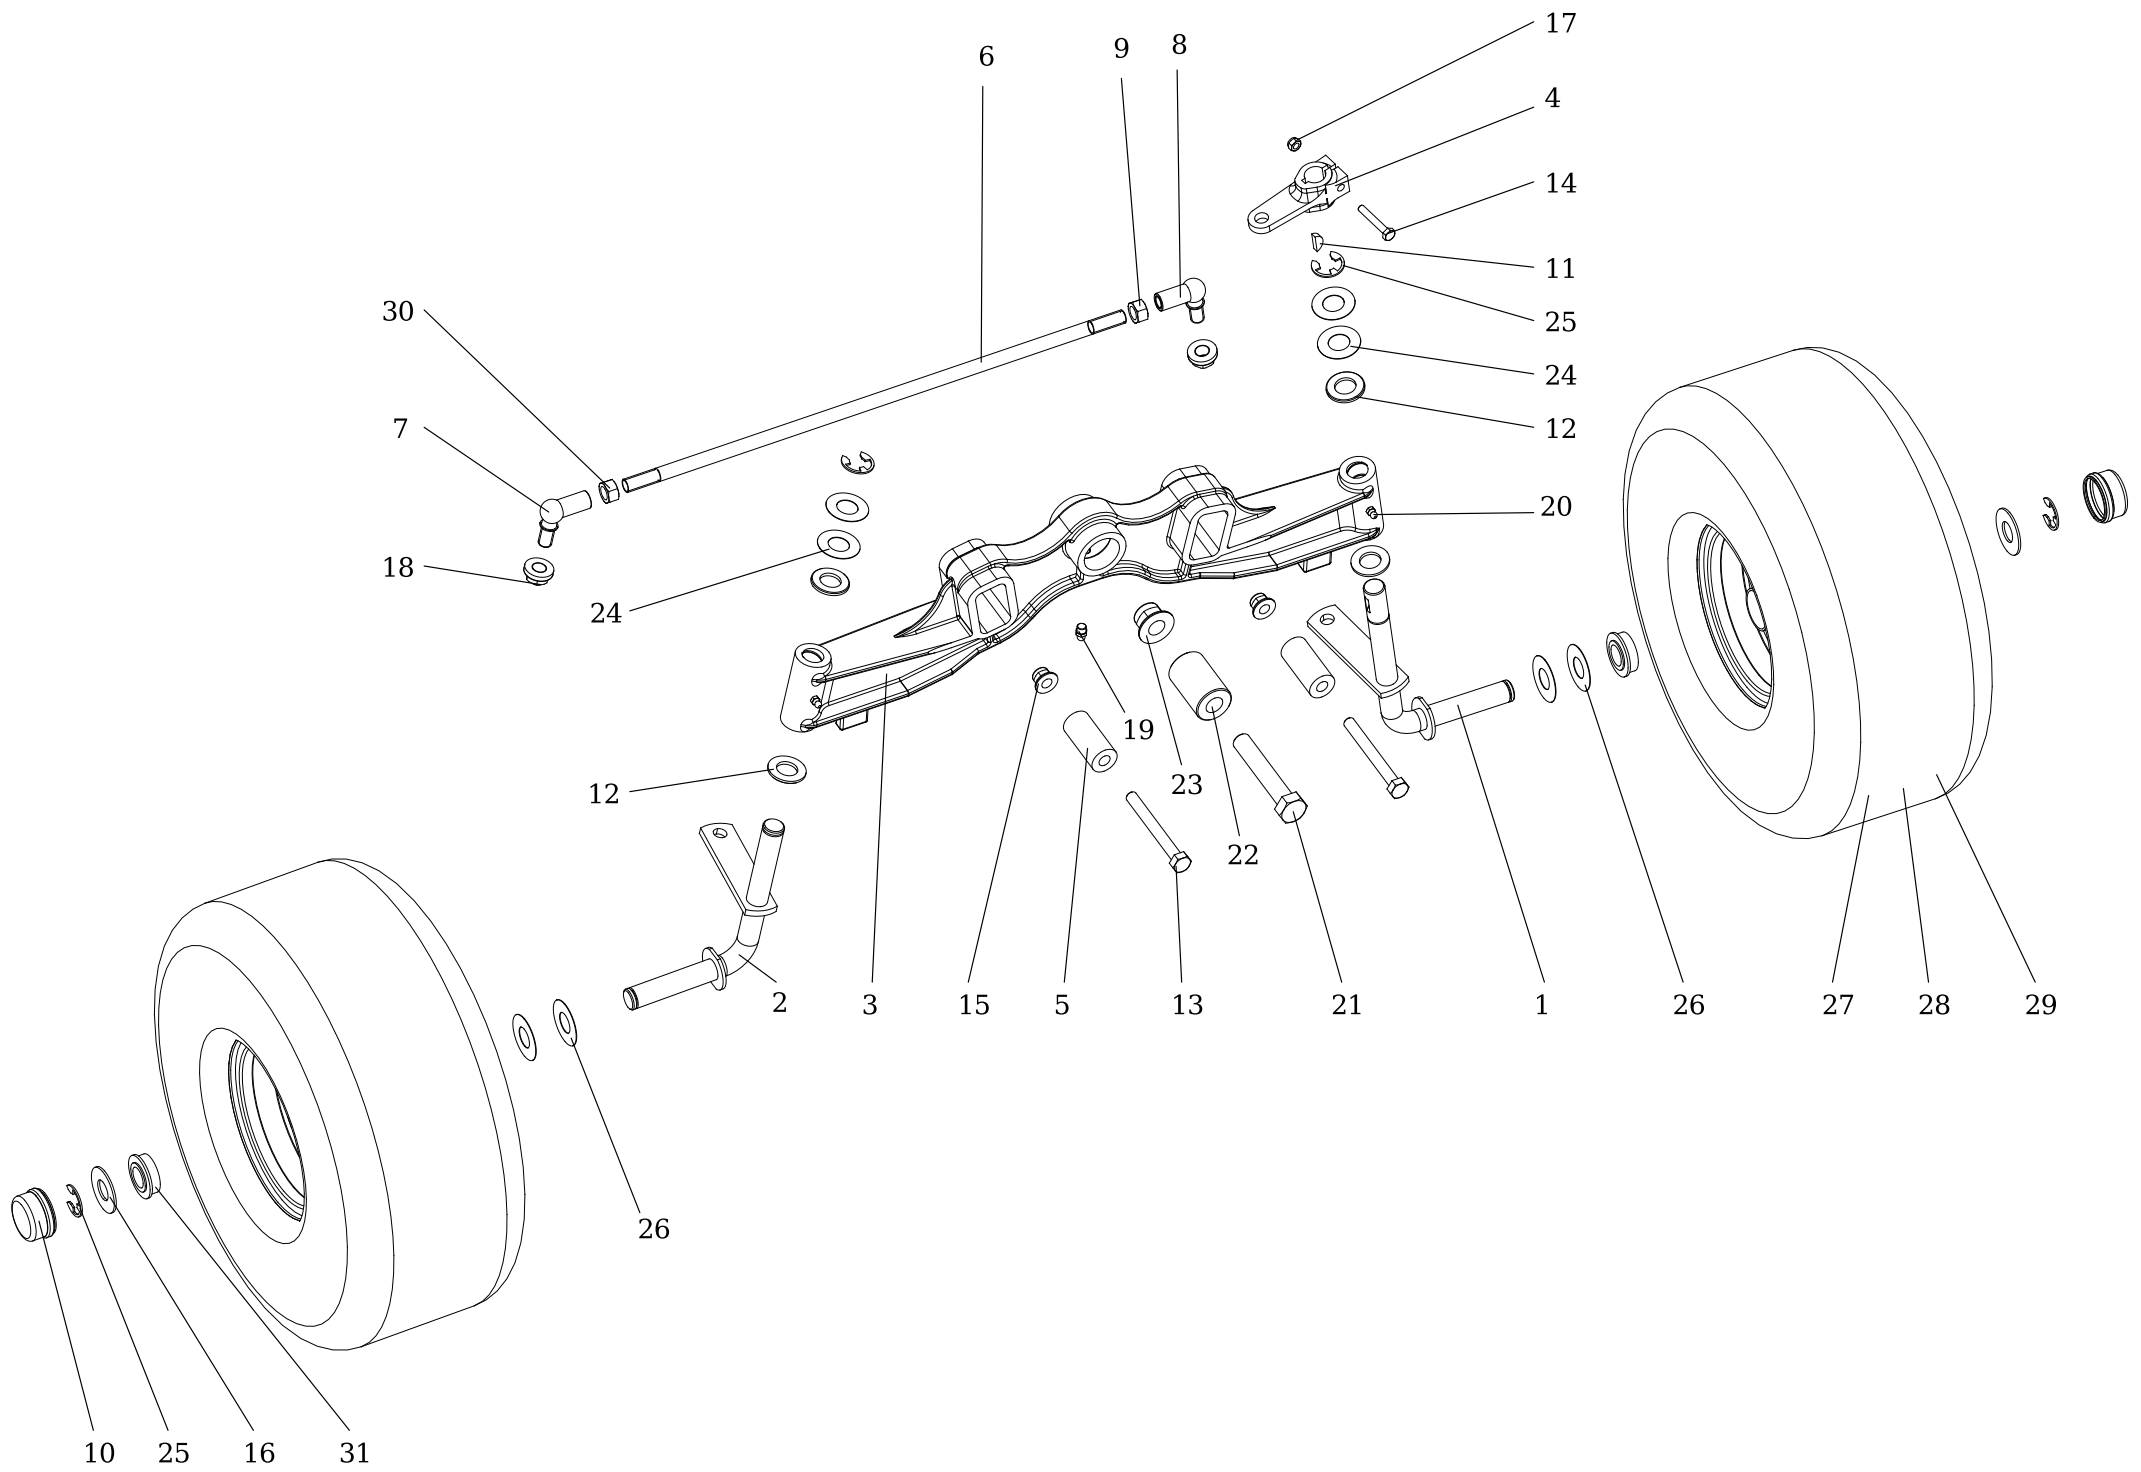

KUJ01-16-0003 - Engine 20HP Kaw

1	N482349036	Engine 20 HP KAWASAKI
2	N309578543	Screw 3/8X1.25 DIN 933 DIN 933
3	N443900129	Exhaust NELSON 24 500 N-20
4	N311219523	Washer10 RIPP LOCK BN13291 BN13291
5	S532092312133	PIN K MOT. B+S 12+15
6	N283292223	Label 0-8732-337 Safety
7	N532980071	Hook 0-9242-240
8	N309578540	Screw M 8X25 DIN 7500D BN 3326 DIN 7500D BN 3326
9	N309503517	Screw M 8X16 ČSN021103.55
10	N311210503	Washer 8.4 ČSN021702.15
11	N311214501	Washer 6 ČSN021740.15
12	S532085427603	Exhaust cover UJ
13	N532151253	Hose with cap
14	N443900095	Accelerator lever 9-8071-226 GAR-001
15	N443900148	Accelerator lever 0-8060-244 black
16	N309231535	Screw M 4X14 021131.25 ČSN021131.25
17	N311129514	Nut M 4 ČSN021492.55
18	S532080302873	Reinforcemennts
19	N311122501	Nut W 1/4"-20 UNC ZINK. kod 02600,063,001
20	N309251515	Screw M 5X16 ČSN021151.25
21	N311129515	Nut M 5 ČSN021492.55
22	N443612011	Choke 9-8074-277
23	S532927442543	Exhaust pipe Left UJ KAWASAKI
24	S532927442553	Exhust pipe Right UJ KAWASAKI
25	S532113402093	Exhaust holder UJ
26	N311214502	Washer 8 ČSN021740.15
27	N309578517	Screw M 6X16 DIN 7500D BN 3326 DIN 7500D BN 3326
28	N532151345	Engine pulley 9-3325-295 K 46 dimension 107
29	S532912962843	Frame complete UJ/2014