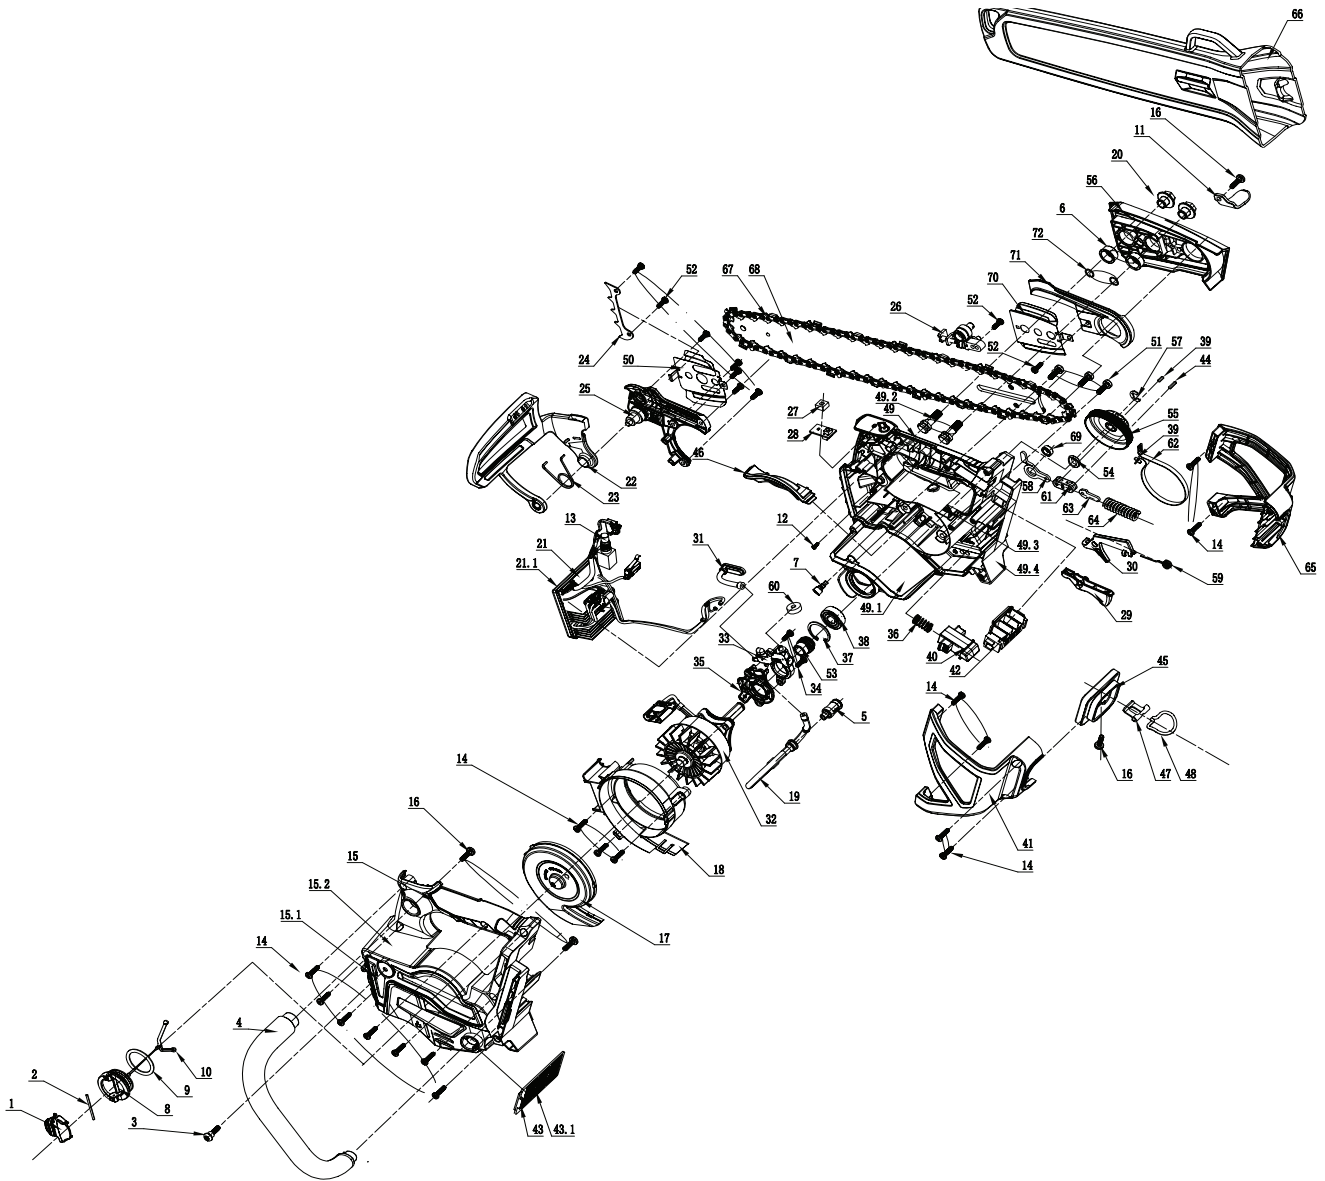

CAIMAN

Пила аккумуляторная **ENO CSTi14**

CAIMAN

Chainsaw ENO CSTi14

CAIMAN

N°	Description	Part Number	Qty (UOM)
1	Oil tank cover screw	CETC-0001	1
2	Pin shaft Ø2x35	CETC-0002	1
3	ST4.8x18F	CETC-0006	1
4	Left handle	CETC-0007	1
5	Oil filter	CETC-0008	1
6	Anti drop nut liner	CETC-0052	2
7	One-way valve	CETC-0009	1
8	Oil tank cover	CETC-0003	1
9	Rubber ring for fuel tank cover	CETC-0004	1
10	Small lifting rope	CETC-0005	1
11	Chain breakage protector	CETC-0010	1
12	ST2.9x8-H-C	CETC-0011	1
13	Panel switch harness	CETC-0012	1
14	ST3.9x16-T20	CEBV-0016	16
15	Left casing	CETC-0016	1
15,1	Left casing hard glue	CETC-0073	1
15,2	Left casing body	CETC-0016	1
16	ST4.8x16-T25	CETC-0017	4
17	Upper shell of air guide hood	CETC-0018	1
18	Lower shell of air guide hood	CETC-0019	1
19	Oil pump inlet pipe	CETC-0020	1
20	Anti drop nut M8	CETC-0053	2
21	Controller	CETC-0021	1
21,1	Controller box	CETC-0075	1
22	Front Bezel	CETC-0023	1
23	Front baffle reset torsion sprin	CETC-0024	1
24	Insert wooden teeth	CETC-0025	1
25	Brake spring cover plate	CETC-0026	1
26	Tensioning assembly	CETC-0027	1
27	LED shading cotton	CETC-0013	1
28	Display light board	CETC-0014	1
29	Trigger	CETC-0028	1
30	Trigger lock	CETC-0029	1
31	Oil pump outlet pipe	CETC-0030	1
32	Brushless outer rotor motor	CETC-0031	1