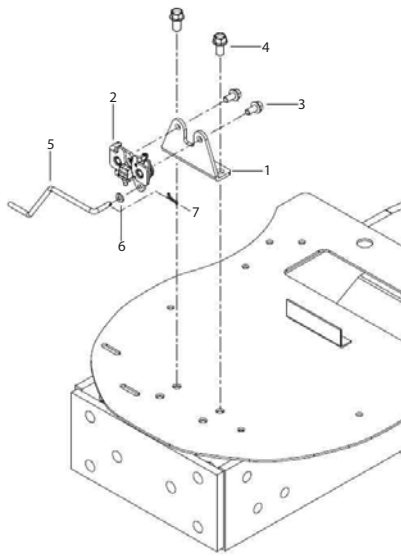

(LOCKING ASS'Y, BONNET)-136

Key	Part No	Part Name	Qty		Remark
			A	B	
			C		
1	TA00053544A	LATCH BRACKET	1	1	
2	TA00053140A	LATCH ASSY	1	1	
3	26106-080162	HEX FLANGE BOLT	2	2	
4	26106-100202	HEX FLANGE BOLT	2	2	
5	TA00053548A	LOD	1	1	
6	22137-060000	FLANGE WASHER	1	1	
7	RR47070000A	SNAP PIN	1	1	