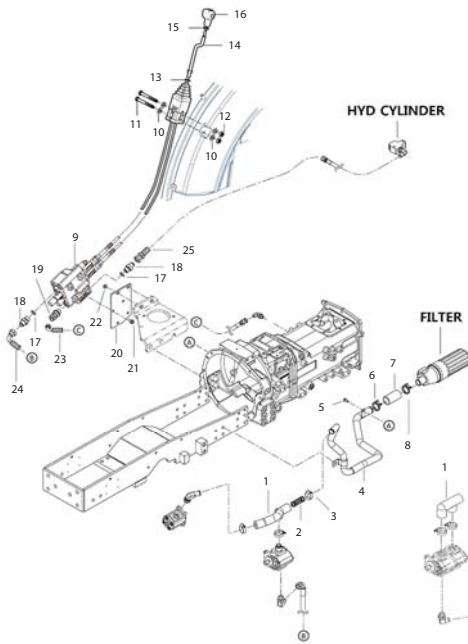

(DRAFT CONTROL)-113

(DRAFT CONTROL)-113

Key	Part No	Part Name	Qty			Remark
			A	B	C	
			SB36hc SB47hc			
1	TA0000660A	HEX BOLT	1	1		
2	22137-160000	WASHER	1	1		
3	TA00033128B	HINGE D, TOP LINK	1	1		
4	26736-160002	HEX NUT	1	1		
5	TA27160000A	NIPPLE	1	1		
6	TTB3090000A	PIN, HINGE	1	1		
7	26013-080162	BOLT W/WASHER	1	1		
8	26106-100402	HEX FLANGE BOLT	2	2		
9	TA00034144A	PLATE	1	1		
10	TA00033137A	PLATE, HINGE	1	1		
11	TA00034144A	PLATE	1	1		
12	26013-120352	BOLT W/WASHER	6	6		
13	TA00034018B	SUPPORT D, HINGE	1	1		
14	TA00033143C	PLATE	1	1		
15	26106-080202	HEX FLANGE BOLT	1	1		
16	TA00034142B	PLATE ASSY	1	1		
17	22272-000080	SNAP RING(E)	2	2		
18	TA00033144B	PLATE ASSY	1	1		
19	26756-080002	HEX FIX NUT	2	2		
20	TA00033150B	ROD	1	1		
21	TA00033147B	LINK ASSY(OUT)	1	1		
22	22272-000060	SNAP RING(E)	1	1		
23	22351-040020	SPRING PIN	1	1		
24	NTA1130100A	BODY	1	1		
25	24311-000140	O-RING	1	1		

(HYD PIPING)-114

(HYD PIPING)-114

Key	Part No	Part Name	Qty			Remark
			A	B	C	
			SB36hc SB47hc			
1	TA00036958B	RUBBER HOSE	1	1		
2	TTB4360000A	SPRING A	1	1		
3	23000-0410000	HOSE CLAMP	3	3		
4	TA00053956A	PIPE ASSY, LOWER PRESSURE	1	1		
5	26106-080162	HEX FLANGE BOLT	3	3		
6	TA00045083A	HOSE BAND	1	1		
7	TA00040493B	LOWER PRESSURE HOSE	1	1		
8	23010-044000	HOSE BAND	1	1		
9	TA00054502A	LOADER VALVE ASSY	1	1		
10	22137-080000	PLAIN WASHER	4	4		
11	26013-080852	BOLT W/WASHER	2	2		
12	26716-080002	HEX NUT	2	2		
13	26736-140002	HEX NUT(FINE)	1	1		
14	TA00055429A	LEVER COMP, JOYSTICK	1	1		
15	26736-140002	HEX NUT(FINE)	1	1		
16	TA0005377A	GRIP COMP, JOYSTICK	1	1		
17	24311-000180	O-RING	2	2		
18	CVE4020000A	NIPPLE	2	2		
19	FB34060000A	ELBOW	1	1		
20	TA00054452B	BRACKET, VALVE	1	1		
21	26106-080162	HEX FLANGE BOLT	4	4		
22	26367-080002	HEX FLANGE NUT	2	2		
23	TA00054952B	HYD HOSE	1	1		
24	TA00054948B	HYD HOSE	1	1		
25	TA00054949B	HYD HOSE	1	1		