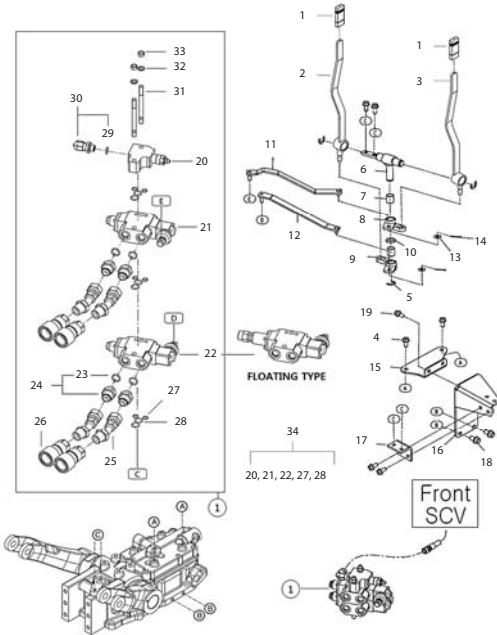

(4PORT ASS'Y)-191

(4PORT ASS'Y)-191

Key	Part No	Part Name	Qty			Remark
			A	B	C	
			A	B	C	
1	RW7530000A	KNIFE	2	2		A SB36hc
2	TA00055308A	LEVER A ASSY	1	1		B SB47hc
3	TA00055309A	LEVER B ASSY	1	1		C
4	26106-080162	HEX FLANGE BOLT	6	6		
5	22272-000120	SNAP RING(E)	3	3		
6	TA00034042A	SHAFY ASSY	1	1		
7	24550-016200	BUSH	4	4		
8	TA00036430A	BOSS A ASSY	1	1		
9	TA00036429A	BOSS B ASSY	1	1		
10	TA00034062A	PLATE	1	1		
11	TA00036297A	LINK(2) ASSY	1	1		
12	TA00034019A	LINK(1) ASSY	1	1		
13	22137-080000	PLAIN WASHER	4	4		
14	22417-200200	COTTER PIN	4	4		
15	TA00036443B	BRACKET ASSY	1	1		
16	TA00036941A	BRACKET, SCV LEVER	1	1		
17	TA00036949A	BRACKET	1	1		
18	26106-100162	HEX FLANGE BOLT	2	2		
19	26106-080182	HEX FLANGE BOLT	4	4		
20	TA00033977A	COVER RELIEF	1	1		
21	TA00034056A	SCV PTO 3SD	1	1		
22	TA00028226A	SCV PTO 3SD	1	1		
23	TA00048561A	SCV(FLOATING)	1	1		
24	TA00042245A	O-RING	4	4		
25	TA00042242A	PIPE	4	4		
26	FBA3150000A	JOINT ARM(1/2)	4	4		
27	24311-000100	O-RING	4	4		
28	24311-000160	O-RING	4	4		
29	24311-000140	O-RING	1	1		
30	TA00035078A	ELBOW	1	1		
31	TA00034089A	STUD BOLT	2	2		
32	22217-100000	SPRING WASHER	2	2		
33	26716-100002	HEX NUT	2	2		
34	TA00037386B	4PORT ASSY	1	1