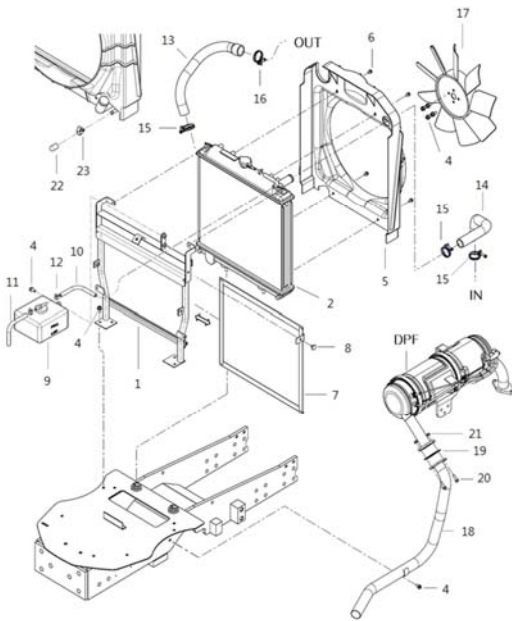

(ENGINE SUB)-161

(ENGINE SUB)-161

Key	Part No	Part Name	Qty		Remark
			A	B	
			C		
1	TA00054329R	RADIATOR BRACKET ASSY	1	1	
2	HRA1203000B	RADIATOR	1	1	
3	26014-050252	BOLT W/WASHER	2	2	
4	26106-080162	HEX FLANGE BOLT	9	9	
5	TA00040421B	SHROUD	1	1	
6	HRA1203200A	SCREW	4	4	
7	TA00040713C	MESH DUST	1	1	
8	CA00009493A	FIX BOLT	1	1	
9	TA00041471A	SUB TANK, COOLING WATER	1	1	
10	23980-730250	FLOT HOSE	1	1	
11	23980-730800	FLOT HOSE	1	1	
12	23080-013000	HOSE CLIP	2	2	
13	TA000393707A	COOLING WATER HOSE B	1	1	
14	TA00039706A	COOLING WATER HOSE A	1	1	
15	23010-038000	HOSE BAND	3	3	
16	23010-040000	HOSE BAND	1	1	
17	TA00048457A	COOLING FAN	1	1	
18	TA00040509D	EXHAUST PIPE ASSY(T4)	1	1	
19	HR0514000EA	PACKING	1	1	
20	26106-080252	HEX FLANGE BOLT	2	2	
21	26367-080002	HEX FLANGE NUT	2	2	
22	HRC1201200A4	CAP	1	1	
23	23000-016000	HOSE CLIPS	1	1