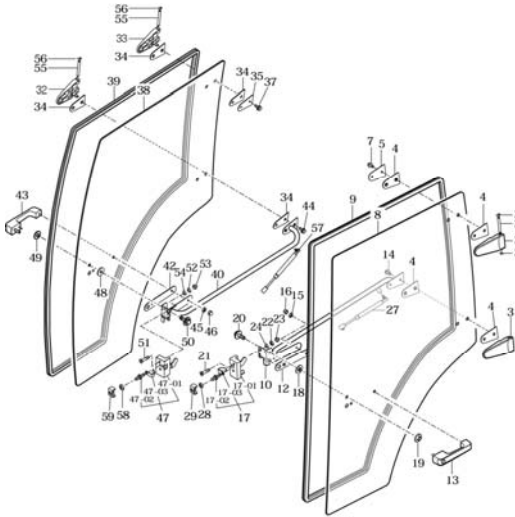

(CHASSIS)

(DOOR ASS'Y)-(197)

(DOOR ASS'Y)-(197)

Key	Part No	Part Name	Qty		Remark
			A	B	
			C		
47	TA0005515A	LOCK SET , RH/DOOR	1	1	
47-1	TA0005516A	LOCK ASSY, RH/DOOR	1	1	
47-2	TA00055498A	STRIKER	1	1	
47-3	TA00055499A	GUARD	1	1	
48	TA00051654A	GROMMET , 13X17X02	1	1	
49	TA00051656A	NUT COMP , GLASS	1	1	
50	26014-060122	BOLT , HEX/SPL	1	1	
51	26577-080402	SCREW , C/R FLAT	2	2	
52	22217-080000	SPRING WASHER	2	2	
53	26656-080002	NUT ,CAP	2	2	
54	22137-080000	PLAIN WASHER	2	2	
55	TA00055506A	PIN, HINGE DOOR	2	2	
56	22272-000070	SNAP RINGIE TYPE)	4	4	
57	TA00055507A	DAMPER ASSY, SIDE/ DOOR	1	1	
58	22217-100000	SPRING WASHER	1	1	
59	TA00055508A	BRACKET COMP , DOOR LOCK	1	1	

(CHASSIS)