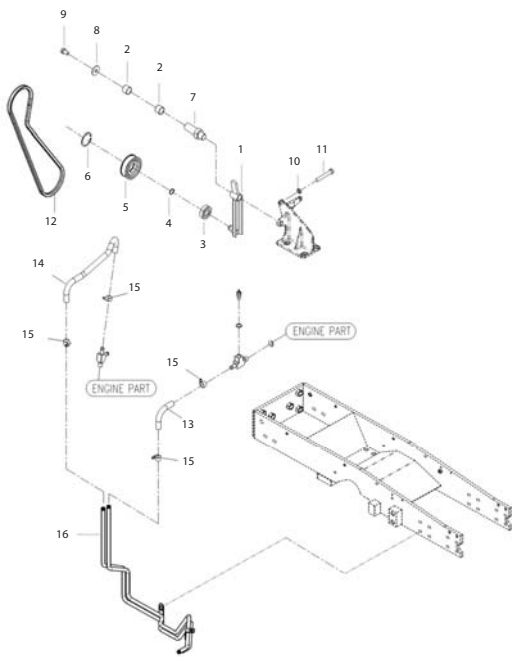

SUB (ENGINE SUB ASSEMBLY)-(205)

SUB (ENGINE SUB ASSEMBLY)-(205)

Key	Part No	Part Name	Qty			Remark
			A	B	C	
			C			
1	TA00054374A	TENSION ARM	1	1		A SB36hc
2	24550-018150	DRY BUSH	2	2		B SB47hc
3	24104-063044	BALL BEARING	1	1		
4	22242-000200	SNAP RING	1	1		
5	TA00023184A	SNAP RING	1	1		
6	22252-000520	SNAP RING	1	1		
7	TA00021764A	TENSION SHAFT	1	1		
8	22157-080000	PLAIN WASHER	1	1		
9	26013-080162	HEX BOLT, W/WASHER	1	1		
10	26777-120002	HEX NUT, FIX	1	1		
11	TA00022828A	BOLT, STOPPER	1	1		
12	HH12590000A	V-VELT	1	1		
13	TA00057949A	HEATER HOSE,A	1	1		
14	TA00025597A	HEATER HOSE,B	1	1		
15	23000-022000	HOSE CLIP	4	4		
16	TA00054376C	HEATER PIPE ASSY	1	1