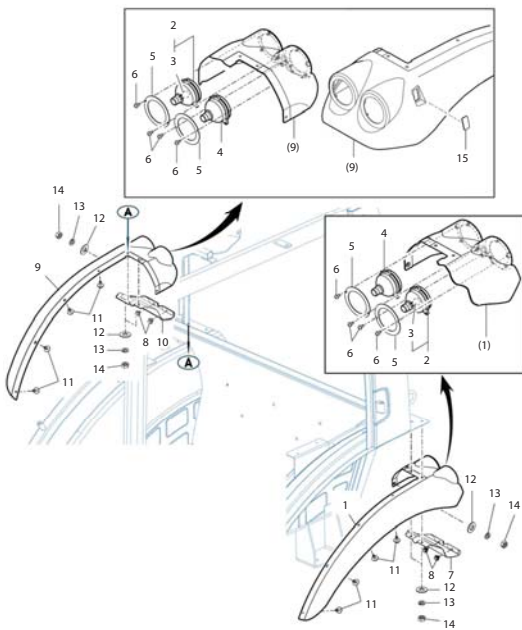

(FENDER)-138

(FENDER)-138

Key	Part No	Part Name	Qty			Remark
			A	B	C	
			C			
1	TA00055567A	FENDER COMP, LH/SUB	1	1		
2	HA00001488A	LAMP, DIRECTION	2	2		
3	HA00001492A	.BULB, 12V 21W	2	2		
4	HA00001487A	LAMP, STOP	2	2		
5	TA00055415A	PLATE, LAMP	4	4		
6	26022-060122	SCREW	8	8		
7	TA00055416A	COVERLH / LAMP	1	1		
8	26015-060122	BOLT, HEX/SPL	4	4		
9	TA00055582A	FENDER COMP, RH/SUB	1	1		
10	TA00055416A	COVERRH / LAMP	1	1		
11	26015-060202	BOLT, HEX/SPL	8	8		
12	TA00055418A	WASHER	6	6		
13	22217-060300	SPRING WASHER	6	6		
14	V3013600060	CAP. SWITCH	6	6		
15	TA00055417A	CAP. SWITCH	1	1