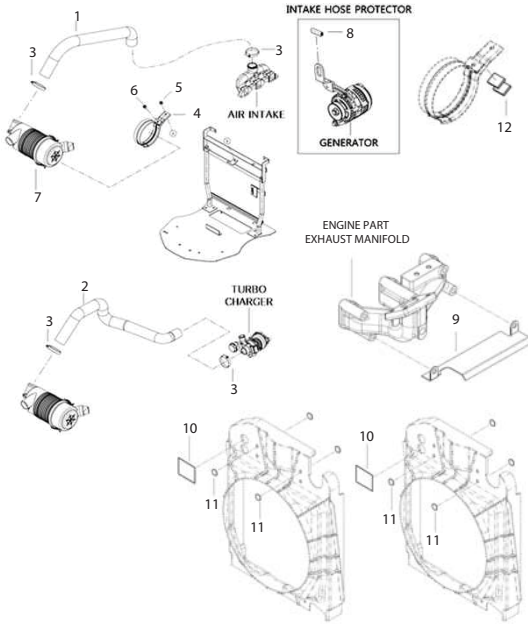

(CHASSIS)

(ENGINE SUB)-161

(ENGINE SUB)-161

Key	Part No	Part Name	Qty			Remark
			A	B	C	
			A	B	C	
1	TA00039423C	INTAKE HOSE	1	1		A SB36hc
2	TA00039980B	INTAKE HOSE	1	1		B SB47hc
3	25000-0700000	HOSE CLIP	2	2		C
4	TC27410000A	BRACKET(AIR CLEANER)	1	1		
5	26106-080162	HEX FLANGE BOLT	1	1		
6	26106-080202	HEX FLANGE BOLT	1	1		
7	TA00042938A	AIR CLEANER ASSY	1	1		
8	TA00042150A	STRIP	1	1		
9	TA00045005A	COVER	1	1		
10	TA00054115B	GROMMET	2	2		
11	TA00054028B	RUBBER COVER	4	4		
12	TA00018661A	STOPPER MAT	2	2		

(CHASSIS)