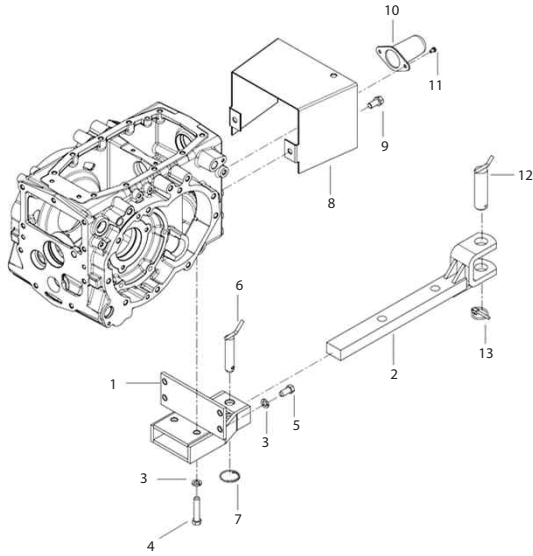

(CHASSIS)

(LOWER LINK)-150

(LOWER LINK)-150

Key	Part No	Part Name	Qty		Remark
			A	B	
			C		
1	TA00055188A	LINK ASSY, LOWER	1	1	
2	TA00055189A	LINK ASSY, LOWER	1	1	
3	TA00041947B	CHECK BAR ASSY	2	2	
4	22217-180000	SPRING WASHER	2	2	
5	26736-180002	HEX NUT	2	2	
6	TTE72900008	PIN	2	2	
7	TTE7010000A	SNAP PIN	2	2	
8	FTF009000A4	PIN, CHECK CHAIN	2	2	
9	22417-500320	COTTER PIN	2	2	
10	TA00016119A	BOLT	2	2	
11	26216-120252	STUD BOLT	4	4	
12	TA00039556B	LINK PIN ASSY, LOWER	1	1	
13	TA00039490B	LINK PIN (RIGHT) ASSY, LOWER	1	1	
14	26367-120002	HEX FLANGE NUT	4	4	
15	TA00041949A	CHECK BAR R	2	2	
16	TA00041948B	CHECK BAR F	2	2	
17	FBF005000A4	CHECK PIN	2	2	
18	FBF006000A4	CONNECT LINK	2	2	
19	22360-140000	SNAP PIN	2	2	

(DRAWBAR HITCH)-152

(DRAWBAR HITCH)-152

Key	Part No	Part Name	Qty		Remark
			A	B	
			C		
1	TA00039407B	DRAWBAR HITCH ASSY	1	1	
2	TA00040612A	DRAWBAR	1	1	
3	22217-140000	SPRING WASHER	6	6	
4	26116-140802	HEX BOLT	2	2	
5	26116-140302	HEX BOLT	4	4	
6	TB46060000A	HITCH PIN	1	1	
7	TB46070000A	SNAP RING	1	1	
8	TA00039391E	PTO COVER	1	1	
9	26013-140302	BOLT W/WASHER	2	2	
10	TT80030000A	PTO COVER(GULT)	1	1	
11	26013-060122	BOLT W/WASHER	2	2	
12	NTF203E000A	HITCH PIN	1	1	
13	TJ30110000A	RING PIN	1	1	