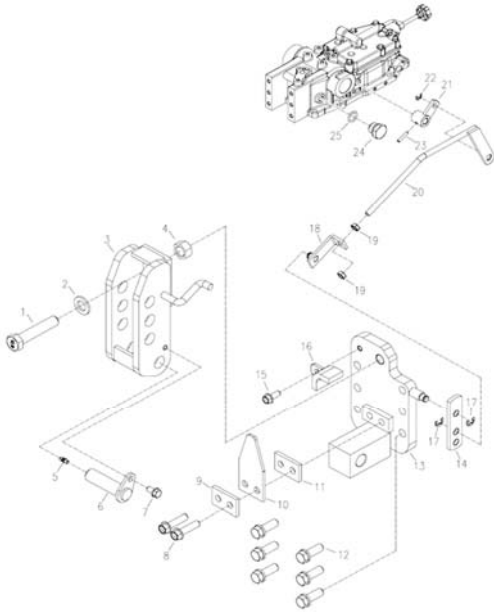

(CHASSIS)

(HYD CONTROL POSITION TYPE)-111

(HYD CONTROL POSITION TYPE)-111

Key	Part No	Part Name	Qty			Remark
			A	B	C	
1	1TB4180000A	CONNECTOR	2	2		
2	TA00036405A	BONDED SEAL	4	4		
3	TA00034085B	BRACKET	1	1		
4	TA00033964A	BRACKET	1	1		
6	TA00033978A	BOLT	2	2		
7	TA00033965A	BRACKET A	3	3		
8	TA00033135A	PLATE FRICTION	1	1		
9	TA00034008A	LEVER, D-CONTROL	1	1		
10	TA00033966A	PLATE A	3	3		
11	TA00042363A	LEVER, P-CONTROL	1	1		
12	TA00033901A	SPRING	1	1		
13	26716-080002	HEX NUT	4	4		
14	TA00030762A	KNOB ASSY, DRAFT CONTROL	1	1		
15	26023-040102	SCREW	1	1		
16	TA00030762A	KNOB ASSY, POSITON CONTROL	1	1		
17	26023-040162	SCREW	1	1		
18	TA00033156A	ARM LEVER	1	1		

(DRAFT CONTROL)-113

(DRAFT CONTROL)-113

Key	Part No	Part Name	Qty			Remark
			A	B	C	
			SB36hc SB47hc			
1	TA0000660A	HEX BOLT	1	1		
2	22137-160000	WASHER	1	1		
3	TA00033128B	HINGE D, TOP LINK	1	1		
4	26736-160002	HEX NUT	1	1		
5	TA27160000A	NIPPLE	1	1		
6	TTB3090000A	PIN, HINGE	1	1		
7	26013-080162	BOLT W/WASHER	1	1		
8	26106-100402	HEX FLANGE BOLT	2	2		
9	TA00034144A	PLATE	1	1		
10	TA00033137A	PLATE, HINGE	1	1		
11	TA00034144A	PLATE	1	1		
12	26013-120352	BOLT W/WASHER	6	6		
13	TA00034018B	SUPPORT D, HINGE	1	1		
14	TA00033143C	PLATE	1	1		
15	26106-080202	HEX FLANGE BOLT	1	1		
16	TA00034142B	PLATE ASSY	1	1		
17	22272-000080	SNAP RING(E)	2	2		
18	TA00033144B	PLATE ASSY	1	1		
19	26756-080002	HEX FIX NUT	2	2		
20	TA00033150B	ROD	1	1		
21	TA00033147B	LINK ASSY(OUT)	1	1		
22	22272-000060	SNAP RING(E)	1	1		
23	22351-040020	SPRING PIN	1	1		
24	NTA1130100A	BODY	1	1		
25	24311-000140	O-RING	1	1		