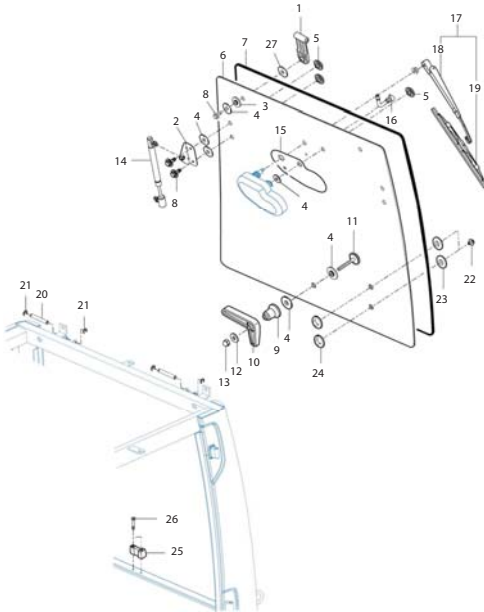

(REAR WINDOWS ASS'Y)-(198)

(REAR WINDOWS ASS'Y)-(198)

Key	Part No	Part Name	Qty		Remark
			A	B	
			C		
1	TA0005393A	HINGE ,REAR GLASS/M6	2	2	
2	TA00055430A	BRACKET COMP, RR/DAMPER	2	2	
3	TA00055431A	WASHER , 2X3X13	2	2	
4	TA00051654A	GROMMET , 13X17X02	8	8	
5	TA00051656A	NUT COMP , GLASS	4	4	
6	TA0005394A	GLASS ,REAR	1	1	
7	TA0005395A	INSULATOR , RR / GLASS	1	1	
8	26014-060122	BOLT , HEX/SPL	6	6	
9	TA0005396A	SPACE , HANDLE/REAR	1	1	
10	TA0005397A	HANDLE , GLASS/REAR	1	1	
11	TA0005398A	BOLT COMP, GLASS /MBL	1	1	
12	TA0005399A	WASHER(08X22X02)	1	1	
13	26656-080002	NUT ,CAP	1	1	
14	TA0005400A	DAMPER ASSY, RR	2	2	
15	TA0005401A	LABEL COVER	1	1	
16	TA0005403A	NOZZLE SET	1	1	
17	TA0005404A	WIPER & BRADE ASSY , RR	1	1	
18	TA00055673A	ARM	1	1	
19	TA00055674A	BRADE 12	1	1	
20	TA0005405A	PIN , RR /HINGE	2	2	
21	22272-000070	SNAP RINGIE TYPE)	4	4	
22	26014-060122	BOLT , HEX/SPL	2	2	
23	TA00051654A	GROMMET , 13X17X02	2	2	
24	TA00051656A	NUT COMP , GLASS	2	2	
25	TA00055405A	STOPPER ,RR/LOCK	1	1	
26	26022-060402	SCREW , C/R PAN	2	2	
27	TA00057999A	SPACER	2	2