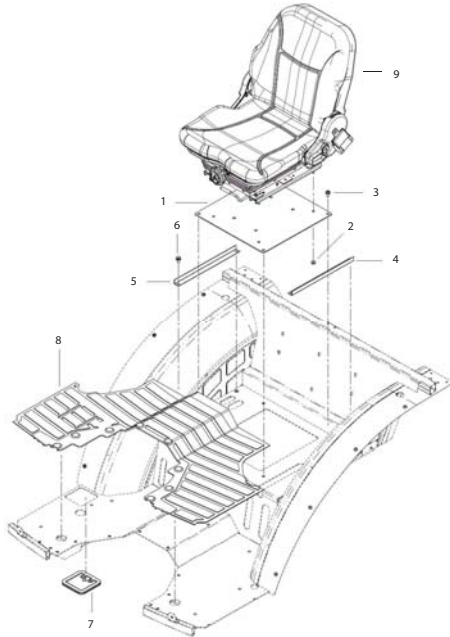

(SEAT)-140

(SEAT)-140

Key	Part No	Part Name	Qty			Remark
			A	B	C	
			SB36hc SB47hc			
1	TA00030715D	SEAT BRACKET	1	1		
2	26367-080002	HEX FLANGE NUT	4	4		
3	26106-080162	HEX FLANGE BOLT	4	4		
4	TA00055372A	BRACKET L, FENDER COVER	1	1		
5	TA00055373A	BRACKET R, FENDER COVER	1	1		
6	26014-080202	BOLT W/WASHER	4	4		
7	TA00055330A	GROMMET	1	1		
8	TA00054993A	MAT	1	1		
9	TA00051290A	SEAT ASSY	1	1