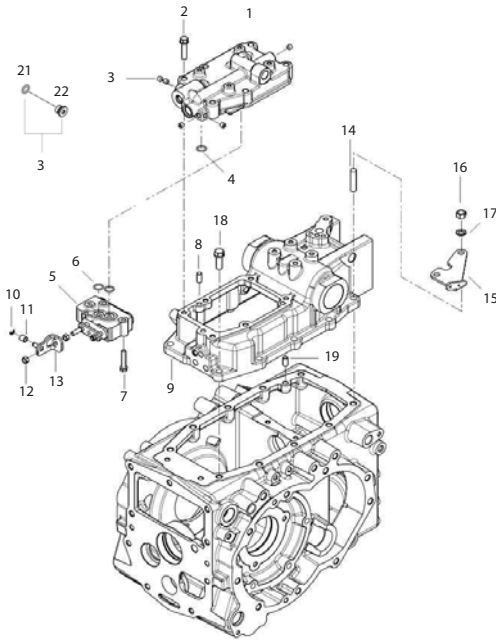

(CHASSIS)

(CASE, HYD CYLINDER)-101

(CASE, HYD CYLINDER)-101

Key	Part No	Part Name	Qty			Remark
			A	B	C	
			A B C			
1	TA00033096G	COVER, HYD CYLINDER	1	1		
2	26013-100452	BOLT W/WASHER	6	6		
3	TA00045690A	PLUG ASSY	5	5		
4	24311-000120	O-RING	1	1		
5	TA00033098A	CONTROL, VALVE ASSY	1	1		
6	24315-000160	O-RING	2	2		
7	26043-080452	BOLT W/WASHER	3	3		
8	22312-100200	PIN	2	2		
9	TA00033085I	CASE, HYD CYLINDER	1	1		
10	22272-000960	SNAP RING	1	1		
11	TA00033126A	ROLLER	1	1		
12	26711-080002	HEX NUT	2	2		
13	TA00033129B	CLABIS ASSY	1	1		
14	26216-120352	STUD BOLT	5	5		
15	TA00034079B	BRACKET, SWITCH	1	1		
16	22217-120000	SPRING WASHER	5	5		
17	26716-120002	HEX NUT	5	5		
18	26013-120352	BOLT W/WASHER	5	5		
19	22312-100180	PIN	1	1		
21	24311-000080	O-RING	5	5		
22	TA00045685A	PLUG	5	5		

(CHASSIS)