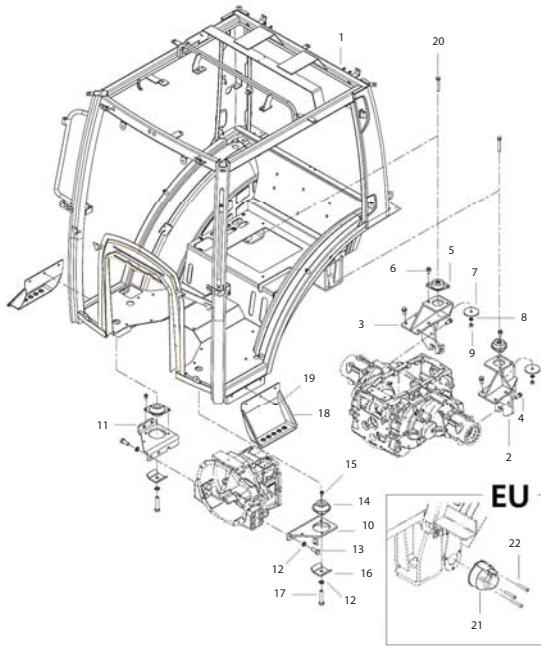

(CHASSIS)

(CABIN FRAME ASS'Y)-139

(CABIN FRAME ASS'Y)-139

Key	Part No	Part Name	Qty			Remark
			A	B	C	
			SB36hc SB47hc			
1	TA0005771B	CABIN FRAME ASS'Y	1	1		
2	TA00054223A	MOUNTING BRACKET , (RLH)	1	1		
3	TA00054223A	MOUNTING BRACKET , (RRH)	1	1		
4	26013-148302	BOLT , HEX/SPL	16	16		
5	TA00051552A	INSULATOR	2	2		
6	26106-120202	HEX FLANGE BOLT	4	4		
7	TA00054947A	WASHER R	2	2		
8	22217-120000	SPRING WAHSER	2	2		
9	26106-120002	HEX NUT	2	2		
10	TA00054213B	MOUNTING BRACKET , (FLH)	1	1		
11	TA00054843B	MOUNTING BRACKET , (FRH)	1	1		
12	22217-160000	SPRING WAHSER	6	6		
13	26106-160402	HEX BOLT	4	4		
14	TA00057877A	INSULATOR COMP . MOUNTING	2	2		
15	26106-100162	HEX FLANGE BOLT	4	4		
16	TA00054946A	WASHER F	2	2		
17	TA0000660A	HEX BOLT	2	2		
18	TA00042391A	SUPPORT FOOT REST ASS'Y	2	2		
19	26106-080162	HEX FLANGE BOLT	6	6		
20	26013-120802	BOLT , HEX/SPL	2	2		
21	HA00001506A	TRAILER SOCKET	1	1		
22	26557-060352	(+) SCREW	3	3		

(CHASSIS)