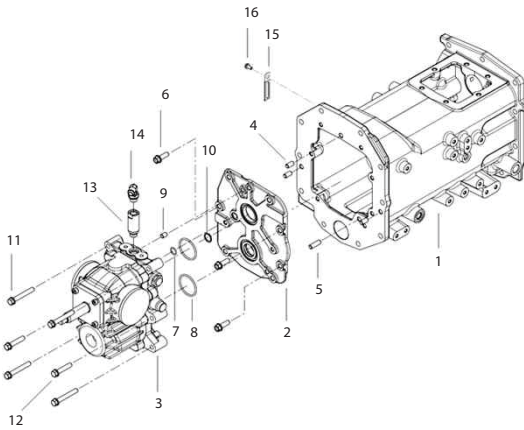

(CHASSIS)

(CLUTCH HOUSING)-37

(CLUTCH HOUSING)-37

Key	Part No	Part Name	Qty			Remark
			A	B	C	
			SB36hc SB47hc			
1	TA00042413G	CLUTCH HOUSING	1	1		
2	TZ45110000C4	SLEEVE, PTO	1	1		
3	22351-960016	SPRING PIN	2	2		
4	26450-080142	HEXAGON SOCKET BOLT	6	6		
5	TA00040214B	STUD BOLT	2	2		
6	22212-120000	SPRING WASHER	5	5		
7	26716-120002	HEX NUT	3	3		
8	TA00040213B	HEX BOLT	2	2		
9	TA00040292A	HEX BOLT	1	1		
10	FB36330000A	HEX BOLT(SW)	5	5		
11	22312-080180	PIN	2	2		
12	22417-300250	COTTER PIN	1	1		
13	TA00038610A	COVER ASSY	1	1		
14	26106-100202	HEX FLANGE BOLT	4	4		
15	TA00055258A	PLUG(14)	12	12		
16	TB26060000A	PLUG	3	3		

(CHASSIS)

(PUMP, HST)-38

(PUMP, HST)-38

Key	Part No	Part Name	Qty			Remark
			A	B	C	
			SB36hc SB47hc			
1	TA00042272D	MISSION CASE	1	1		
2	TA00042425A	PLATE	1	1		
3	TA00059527A	HST 28hc	1	1		
4	22312-100180	PARALLEL PIN	3	3		
5	22312-100300	PARALLEL PIN	1	1		
6	26106-100302	HEX FLANGE BOLT	3	3		
7	24311-000150	O-RING	1	1		
8	24311-000500	O-RING	2	2		
9	22312-100120	PARALLEL PIN	1	1		
10	22242-000200	SNAP RING	1	1		
11	26013-100702	HEX BOLT W/WASHER	4	4		
12	26013-100502	HEX BOLT W/WASHER	2	2		
13	TA00042781A	ADAPTOR(3/8)	1	1		
14	CE4650000A	ELBOW	1	1		
15	TT80180000A	CLAMP	1	1		
16	26106-080162	HEX FLANGE BOLT	1	1		