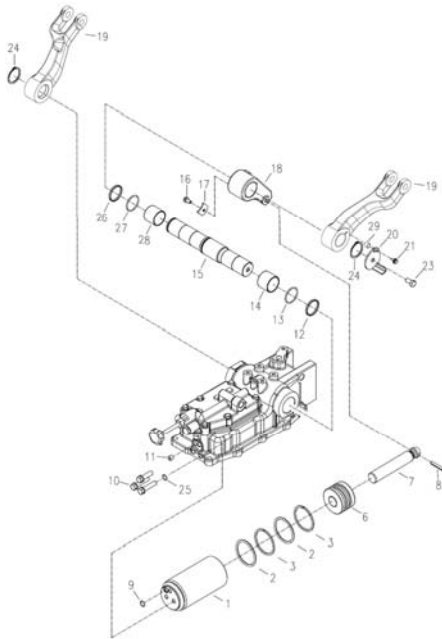

(CHASSIS)

(PISTON ASS'Y)-104

(PISTON ASS'Y)-104

Key	Part No	Part Name	Qty			Remark
			A	B	C	
			A B C			
1	TA00046960B	PISTON ASSY	1	1		
2	TA00046958A	O-RING	2	2		
3	TA00046957A	RING	2	2		
6	TA00046959A	PISTON	1	1		
7	TA00033094A	ROD, PISTON	1	1		
8	22351-080050	SPRING PIN	1	1		
9	34311-000140	O-RING	1	1		
10	26156-120552	HEX BOLT	3	3		
11	TA00045690A	PLUG ASSY	1	1		
12	TA00035651A	RING, BACKUP	1	1		
13	24321-000500	O-RING	1	1		
14	TA00035650A	BUSH	1	1		
15	TA00033089C	SHAFT, LIFT LINK	1	1		
16	26106-080162	HEX FLANGE BOLT	1	1		
17	TA00033095A	PLATE	1	1		
18	TA00033093B	CRANK, LIFT	1	1		
19	TA00040302B	ARM, LIFT	2	2		
20	TA00034082C	CAM ASSY	1	1		
21	26106-060202	HEX FLANGE BOLT	1	1		
23	26106-100202	HEX FLANGE BOLT	1	1		
24	22242-000450	SNAP RING(C-TYPE)	2	2		
25	TA00035675A	BONDED SEAL	3	3		
26	TA00033100A	RING, BACKUP	1	1		
27	24321-000450	O-RING	1	1		
28	TA00033099A	BUSH	1	1		
29	TA00035684A	COLLAR	1	1		