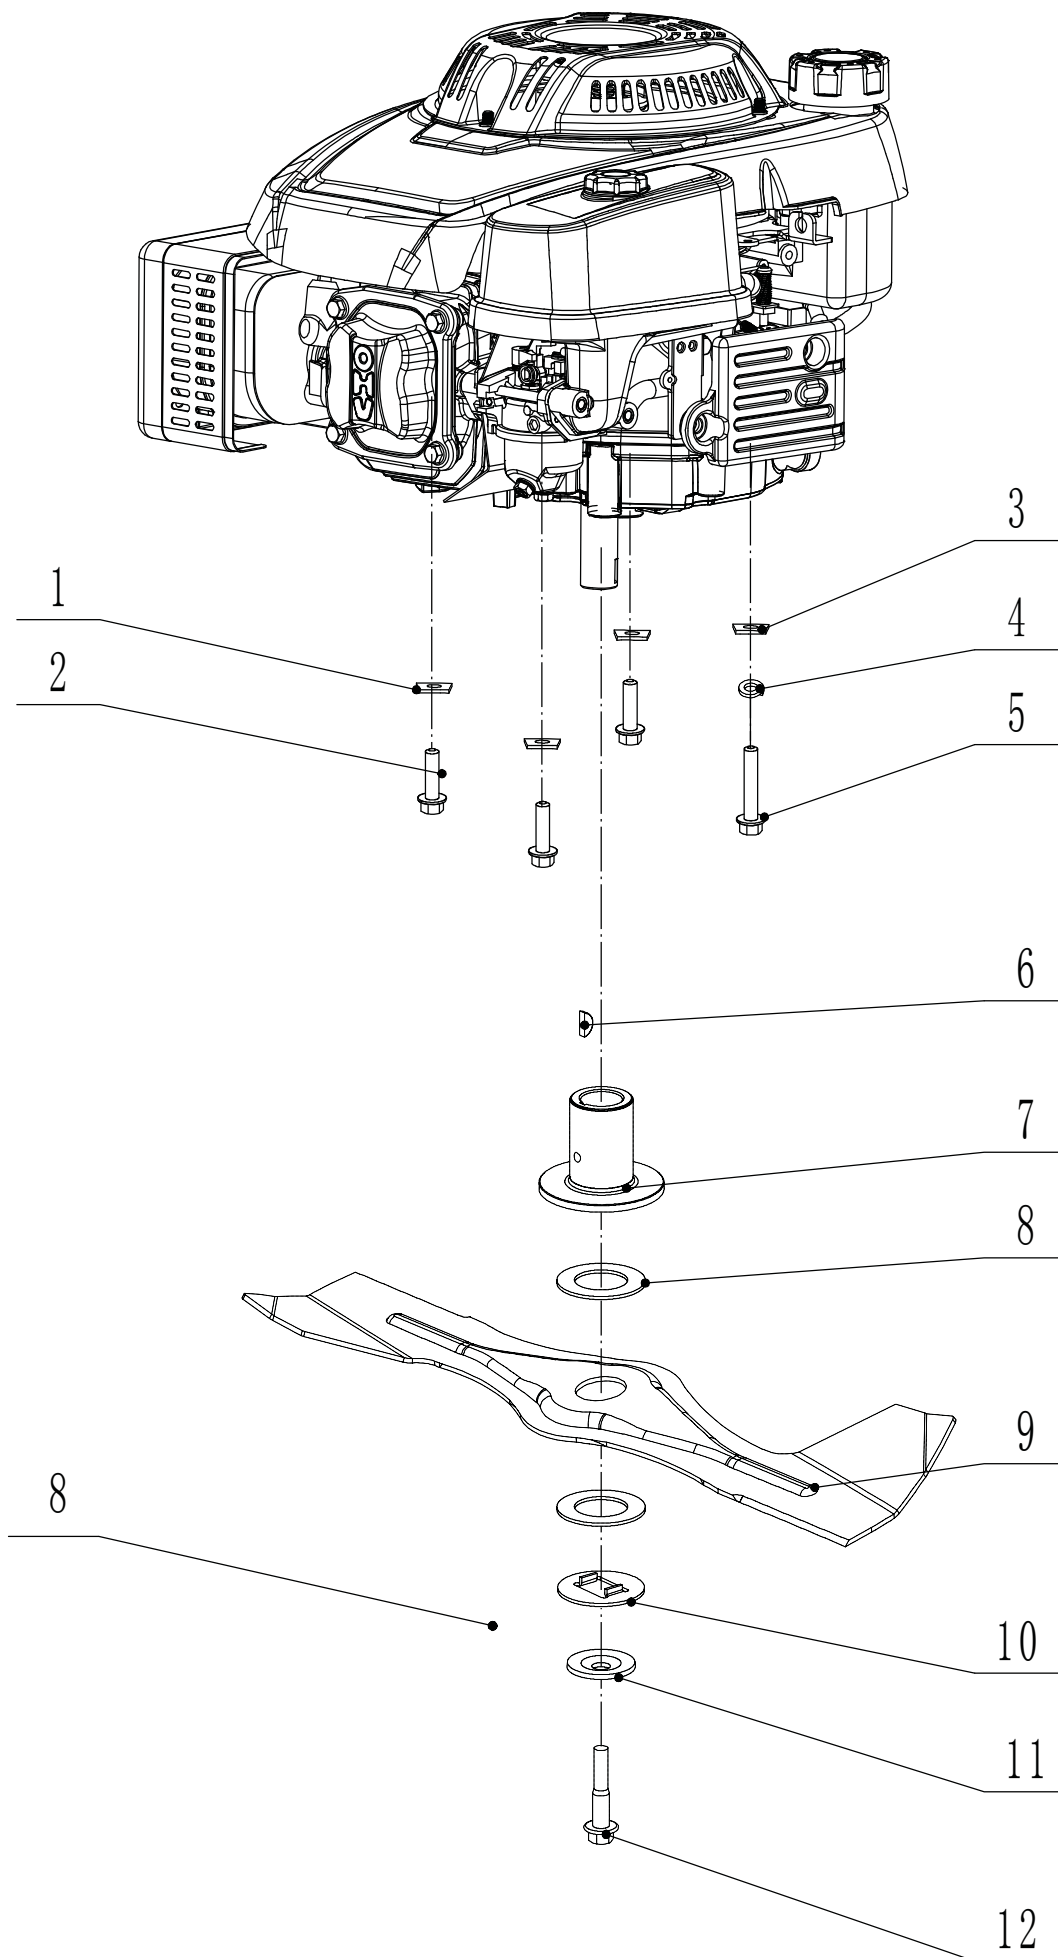

# 1. Дека

Позиция	Артикул	Наименование	Количество
1	U537-00001	Chassis	1
2	U455-00013	Lock Nut - M6	15
3	U537-00002	Graduator	1
4	U537-00003	Screw - M6x15	3
5	U455-00017	Side Discharge Cover Pivot	1
6	U455-00020	Lock Nut - M6	2
7	U455-00019	Side Discharge Cover Bracket	1
8	U537-00004	Side Discharge Cover	1
9	U537-00005	Side Discharge Deflector	1
10	U455-00018	Bolt - M6x14	2
11	U455-00016	Side Discharge Cover Spring	1
12	U455-00002	Bolt - M8x16	8
13	U455-00003	Screw - M5x12	4
14	U455-00004	Tooth Disc	2
15	U537-00006	Right Handle Bracket	1
16	U455-00006	Lock Nut - M5	4
17	U455-00007	Lock Nut - M8	8
18	U455-00009	Bolt - M6x12	14
19	U537-00007	Connector	1
20	U537-00008	Upper Shield	1
21	U455-00034	Screw - ST4.2x9.5	2
22	U537-00009	Spacer	1
24	U537-00010	Rear Cover	1
25	U537-00011	Rear Cover Pivot	1
26	U537-00012	Rear Cover Spring	1
27	U537-00013	Screw - ST4.2x13	3
29	U537-00014	Sealing Strip	1
30	U455-00021	Upper Bearing Bracket	2
31	U537-00015	Left Handle Bracket	1
32	U537-00016	Pivot-Trailing Flap	1
33	U537-00017	Trailing Flap	1
34	U537-00018	Mulching Plug	1
35	U455-00029	Washer	2
36	U537-00019	Connecting Rod Spring	1
37	U537-00020	Connecting Rod	1
38	U455-00032	Check ring	2

## 2. Режущая часть

## 2. Режущая часть

Позиция	Артикул	Наименование	Количество
1	U537-00021	Washer	3
2	U455-00038	Bolt - 3/8-16x35	3
3	U537-00022	Washer	1
4	U455-00053	Spring Washer - M8	1
5	U537-00023	Bolt	1
6	U455-00039	Key	1
7	U537-00024	Adapter	1
8	U455-00046	Friction Disc	2
9	U537-00025	Blade	1
10	U455-00048	Lock Disc	1
11	U455-00049	Dish Spring	1
12	U537-00026	Central Bolt	1