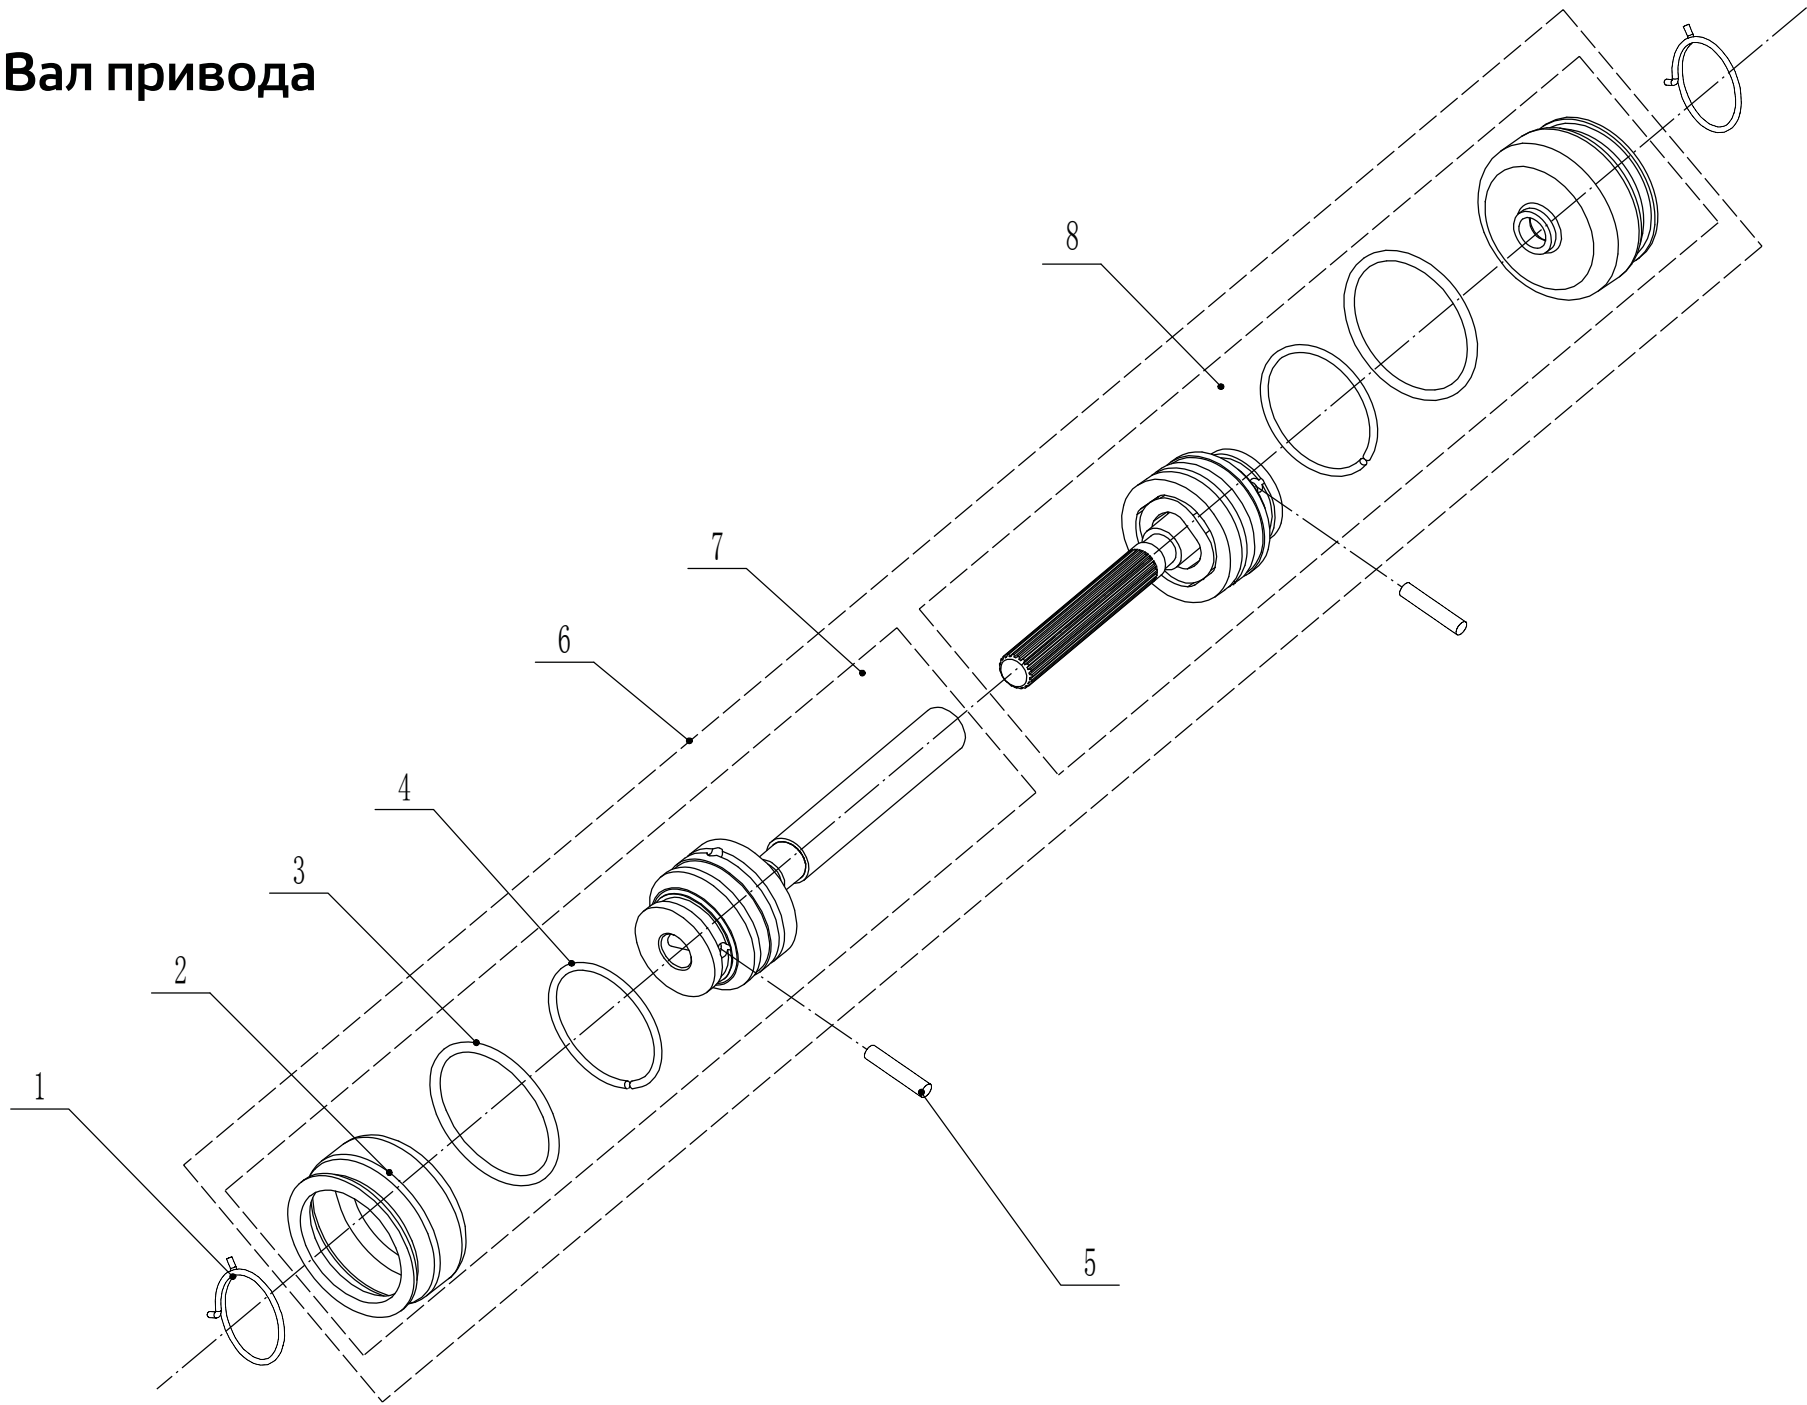

7. Вал привода

7. Вал привода

Позиция	Артикул	Наименование	Количество
1	U537-00046	Check Ring	2
2	U537-00047	Anti-Dust Shield	2
3	U537-00048	O-Ring	2
4	U537-00049	Check Ring	2
5	U537-00050	Pin	2
6	U537-00051	Universal Drive Shaft	1
7	U537-00052	Universal Drive Shaft A	1
8	U537-00053	Universal Drive Shaft B	1