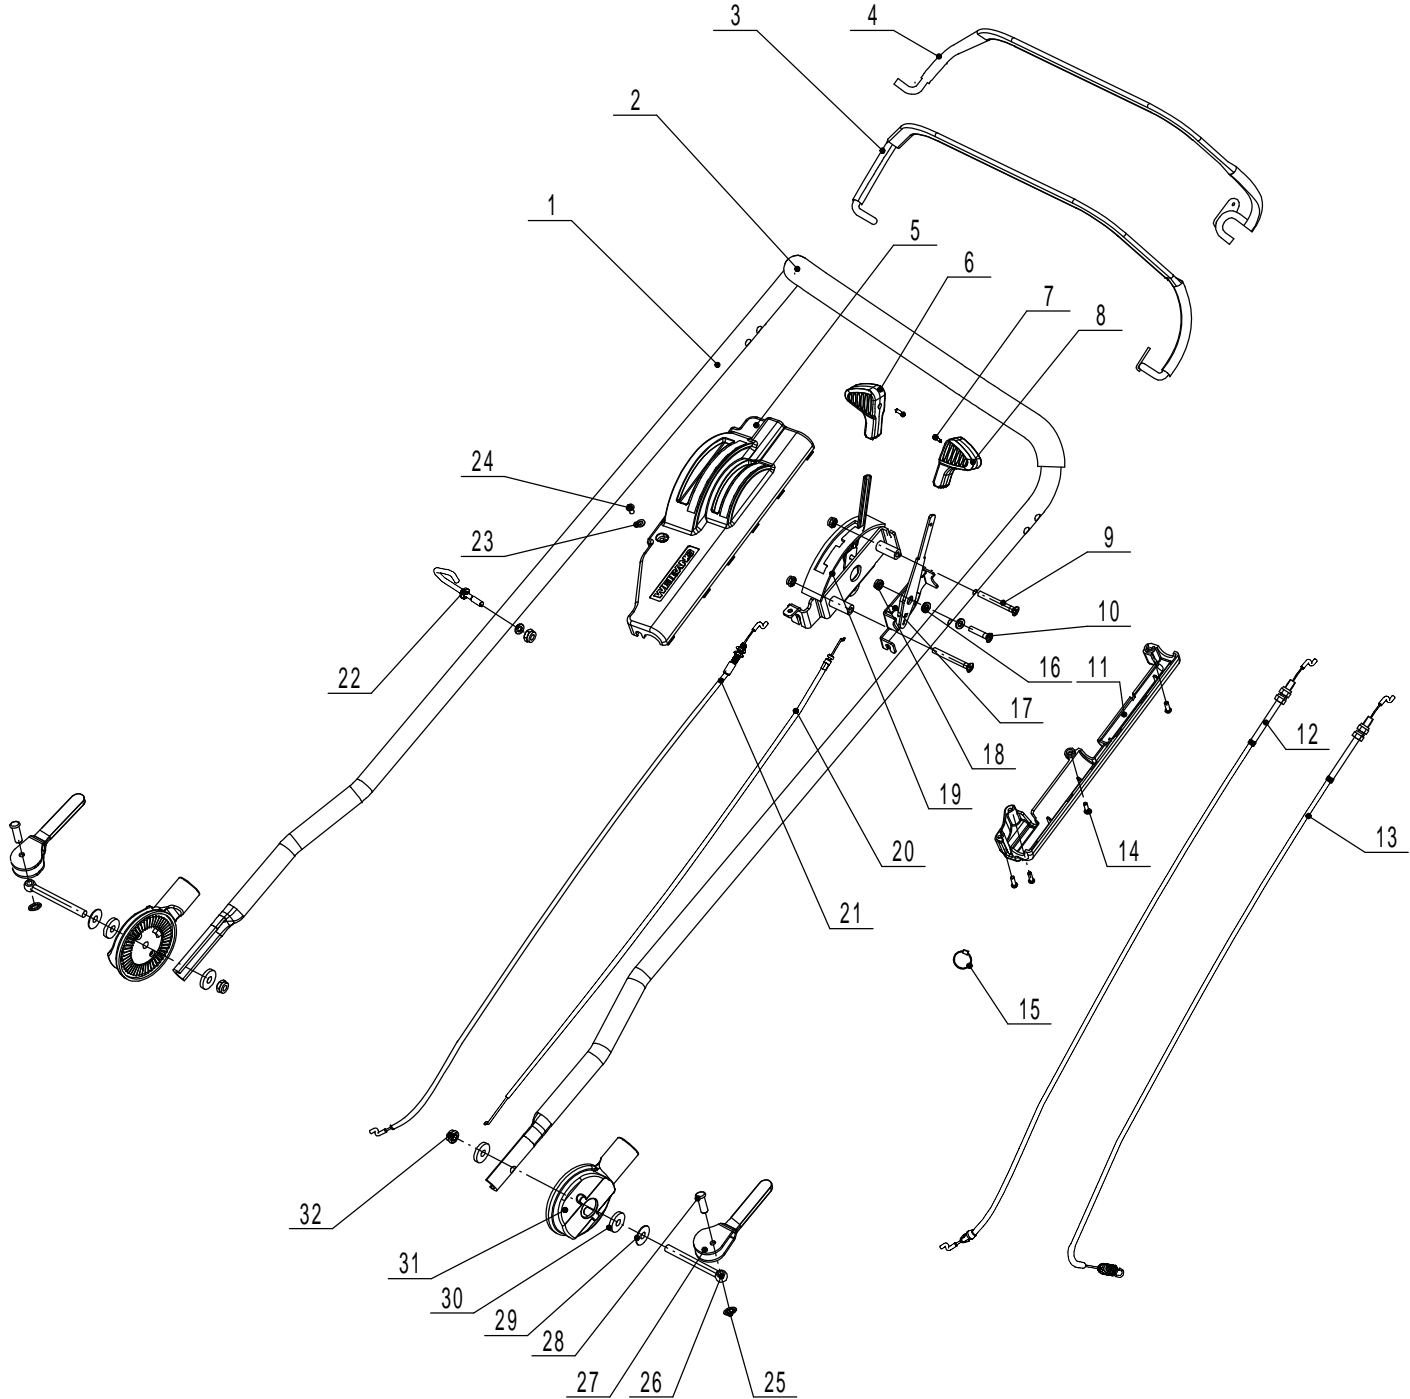

5. Рукоятка

5. Рукоятка

Позиция	Артикул	Наименование	Количество
1	U537-00038	Handle	1
2	U455-00091	Handle Sheath	1
3	U506-00031	Clutch Lever Weldment	1
4	U506-00032	Brake Lever Weldment	1
5	U506-00033	Control Box Upper Cover	1
6	U506-00034	Speed Control Grip	1
7	U506-00035	Screw - ST2.9x13	2
8	U506-00036	Throttle Grip	1
9	U506-00037	Cross Slot Screw - M6x60	2
10	U506-00038	Cross Slot Screw - M6x50	1
11	U506-00039	Control Box Lower Cover	1
12	U537-00039	Brake Cable	1
13	U537-00040	Clutch Calbe	1
14	U506-00042	Screw	4
15	U455-00098	Cable Tie	1
16	U455-00054	Spacer	3
17	U506-00043	Throttle Bracket	1
18	U455-00013	Lock Nut	1
19	U537-00041	Speed Control Bracket	1
20	U537-00042	Throttle Cable	1
21	U537-00043	Speed Control Cable	1
22	U506-00048	Cable Hook	1
23	U506-00049	Spacer - M5	1
24	U455-00069	Screw - M5x8	1
25	U455-00100	Fix Cap	2
26	U455-00101	Connecting Bolt	2
27	U455-00102	Lock Lever	2
28	U455-00103	Axis Pin	2
29	U455-00104	Spacer	2
30	U455-00105	Spacer	4
31	U455-00106	Tooth Disc Kit	2
32	U455-00107	Lock Nut	2