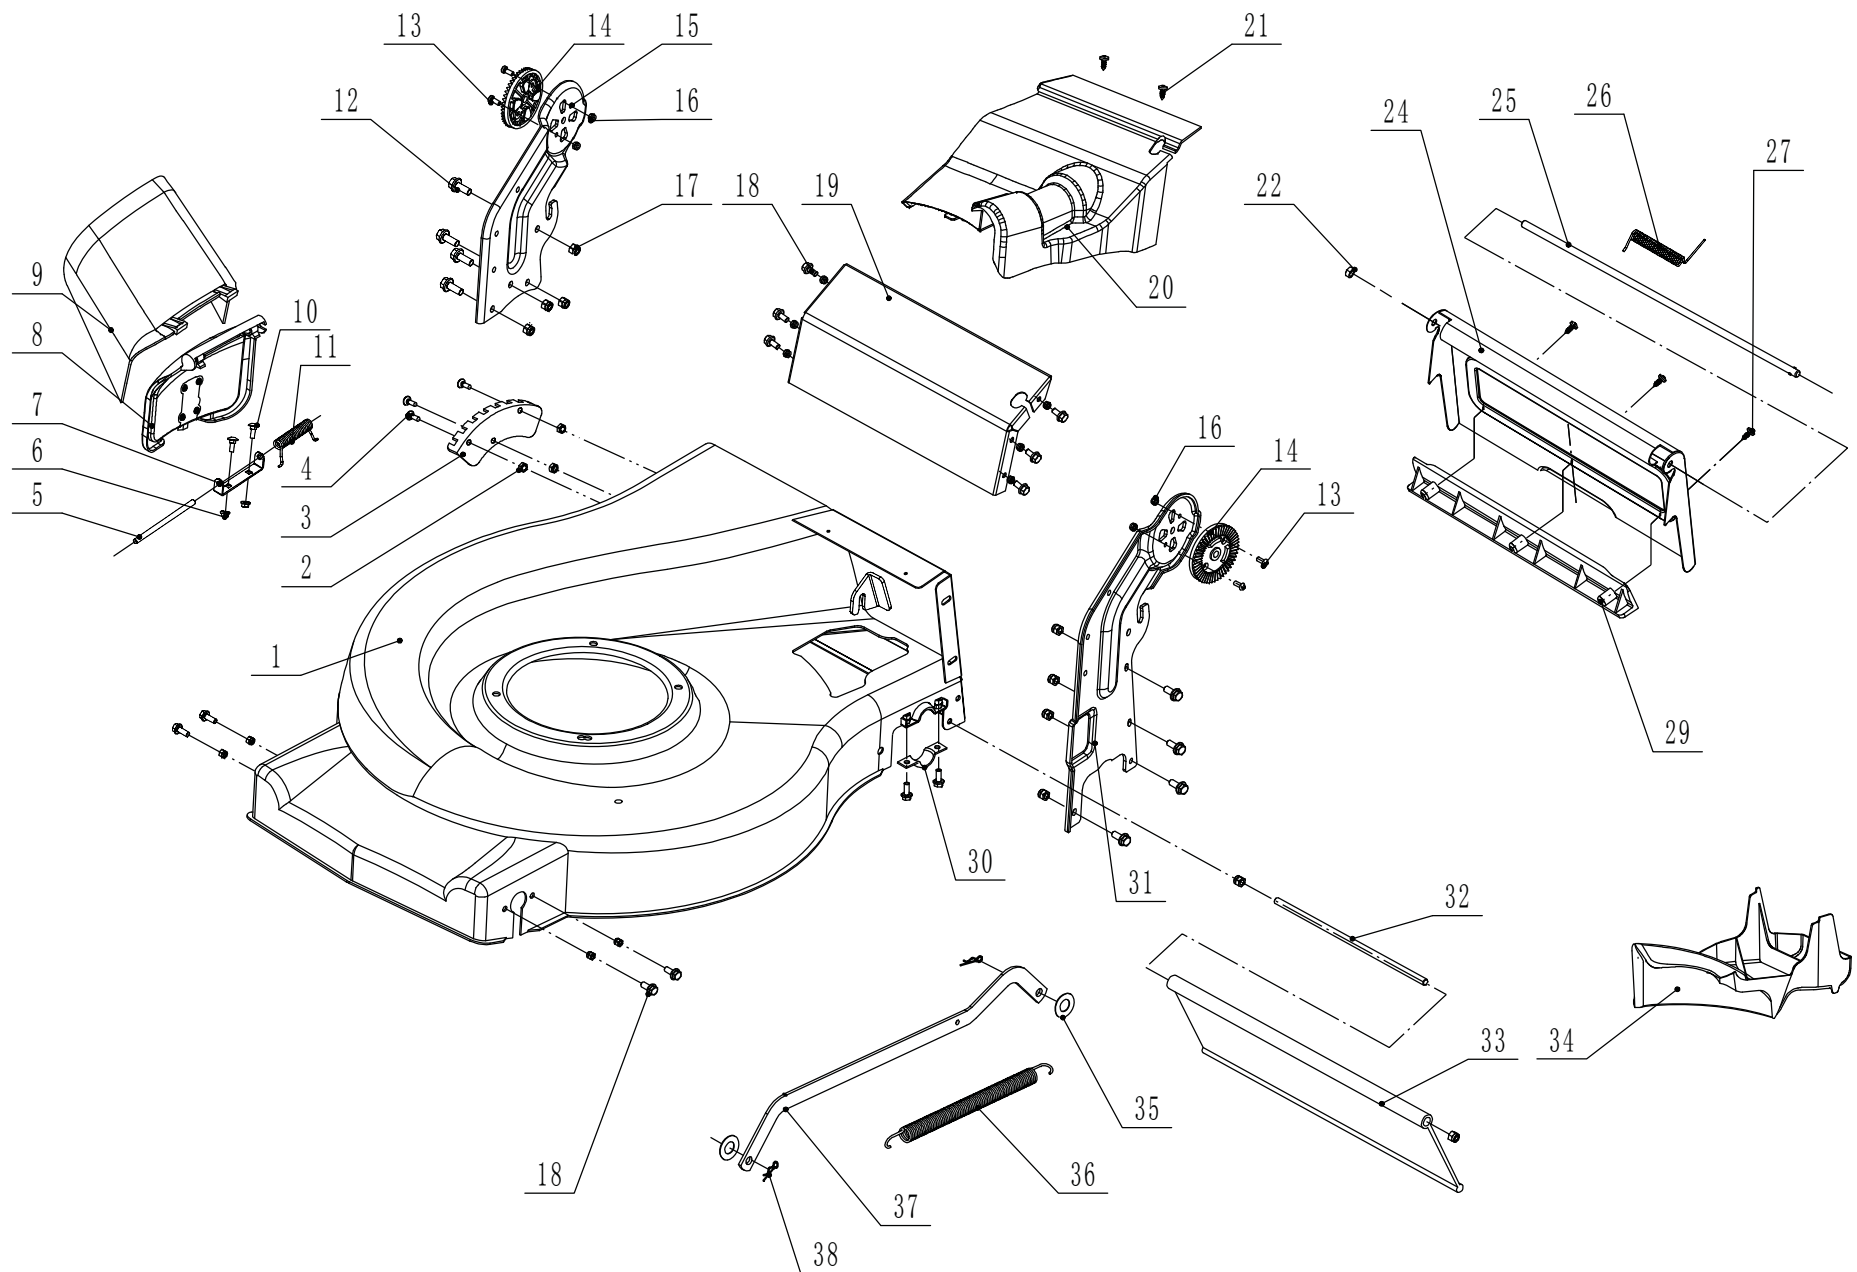

1. Дека

1. Дека

Позиция	Артикул	Наименование	Количество
1	U537-00001	Chassis	1
2	U455-00013	Lock Nut - M6	15
3	U537-00002	Graduator	1
4	U537-00003	Screw - M6x15	3
5	U455-00017	Side Discharge Cover Pivot	1
6	U455-00020	Lock Nut - M6	2
7	U455-00019	Side Discharge Cover Bracket	1
8	U537-00004	Side Discharge Cover	1
9	U537-00005	Side Discharge Deflector	1
10	U455-00018	Bolt - M6x14	2
11	U455-00016	Side Discharge Cover Spring	1
12	U455-00002	Bolt - M8x16	8
13	U455-00003	Screw - M5x12	4
14	U455-00004	Tooth Disc	2
15	U537-00006	Right Handle Bracket	1
16	U455-00006	Lock Nut - M5	4
17	U455-00007	Lock Nut - M8	8
18	U455-00009	Bolt - M6x12	14
19	U537-00007	Connector	1
20	U537-00008	Upper Shield	1
21	U455-00034	Screw - ST4.2x9.5	2
22	U537-00009	Spacer	1
24	U537-00010	Rear Cover	1
25	U537-00011	Rear Cover Pivot	1
26	U537-00012	Rear Cover Spring	1
27	U537-00013	Screw - ST4.2x13	3
29	U537-00014	Sealing Strip	1
30	U455-00021	Upper Bearing Bracket	2
31	U537-00015	Left Handle Bracket	1
32	U537-00016	Pivot-Trailing Flap	1
33	U537-00017	Trailing Flap	1
34	U537-00018	Mulching Plug	1
35	U455-00029	Washer	2
36	U537-00019	Connecting Rod Spring	1
37	U537-00020	Connecting Rod	1
38	U455-00032	Check ring	2