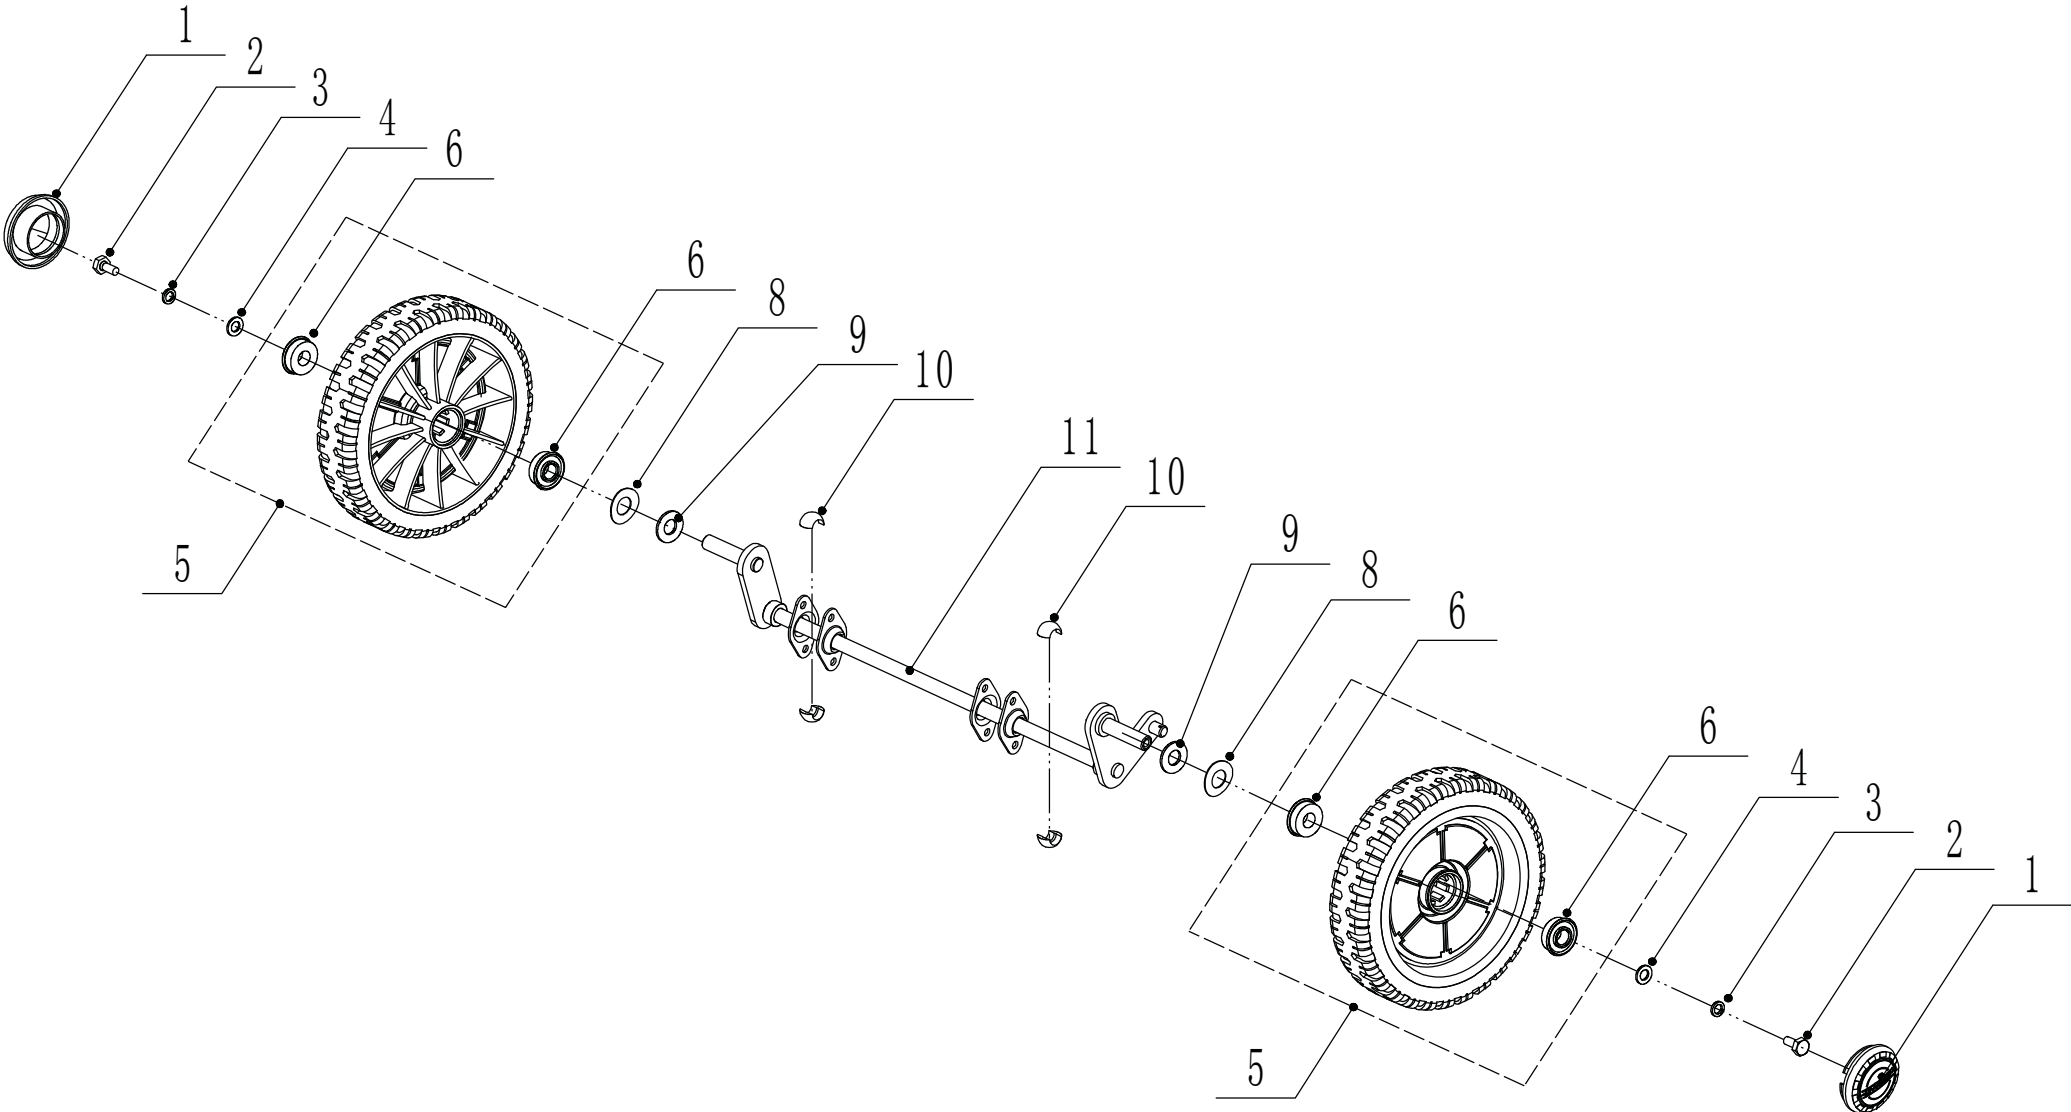

3. Передняя ось

3. Передняя ось

Позиция	Артикул	Наименование	Количество
1	U455-00051	Wheel Cap	2
2	U455-00052	Bolt - M8x15	2
3	U455-00053	Spring Washer - M8	2
4	U455-00054	Spacer - M8	2
5	U506-00016	8" Wheel Asssmbly	2
6	U455-00056	Bearing	4
8	U455-00057	Spring Washer	2
9	U455-00058	Spacer	2
10	U455-00059	Spherical Bearing	4
11	U537-00027	Front Axle Weldment	1