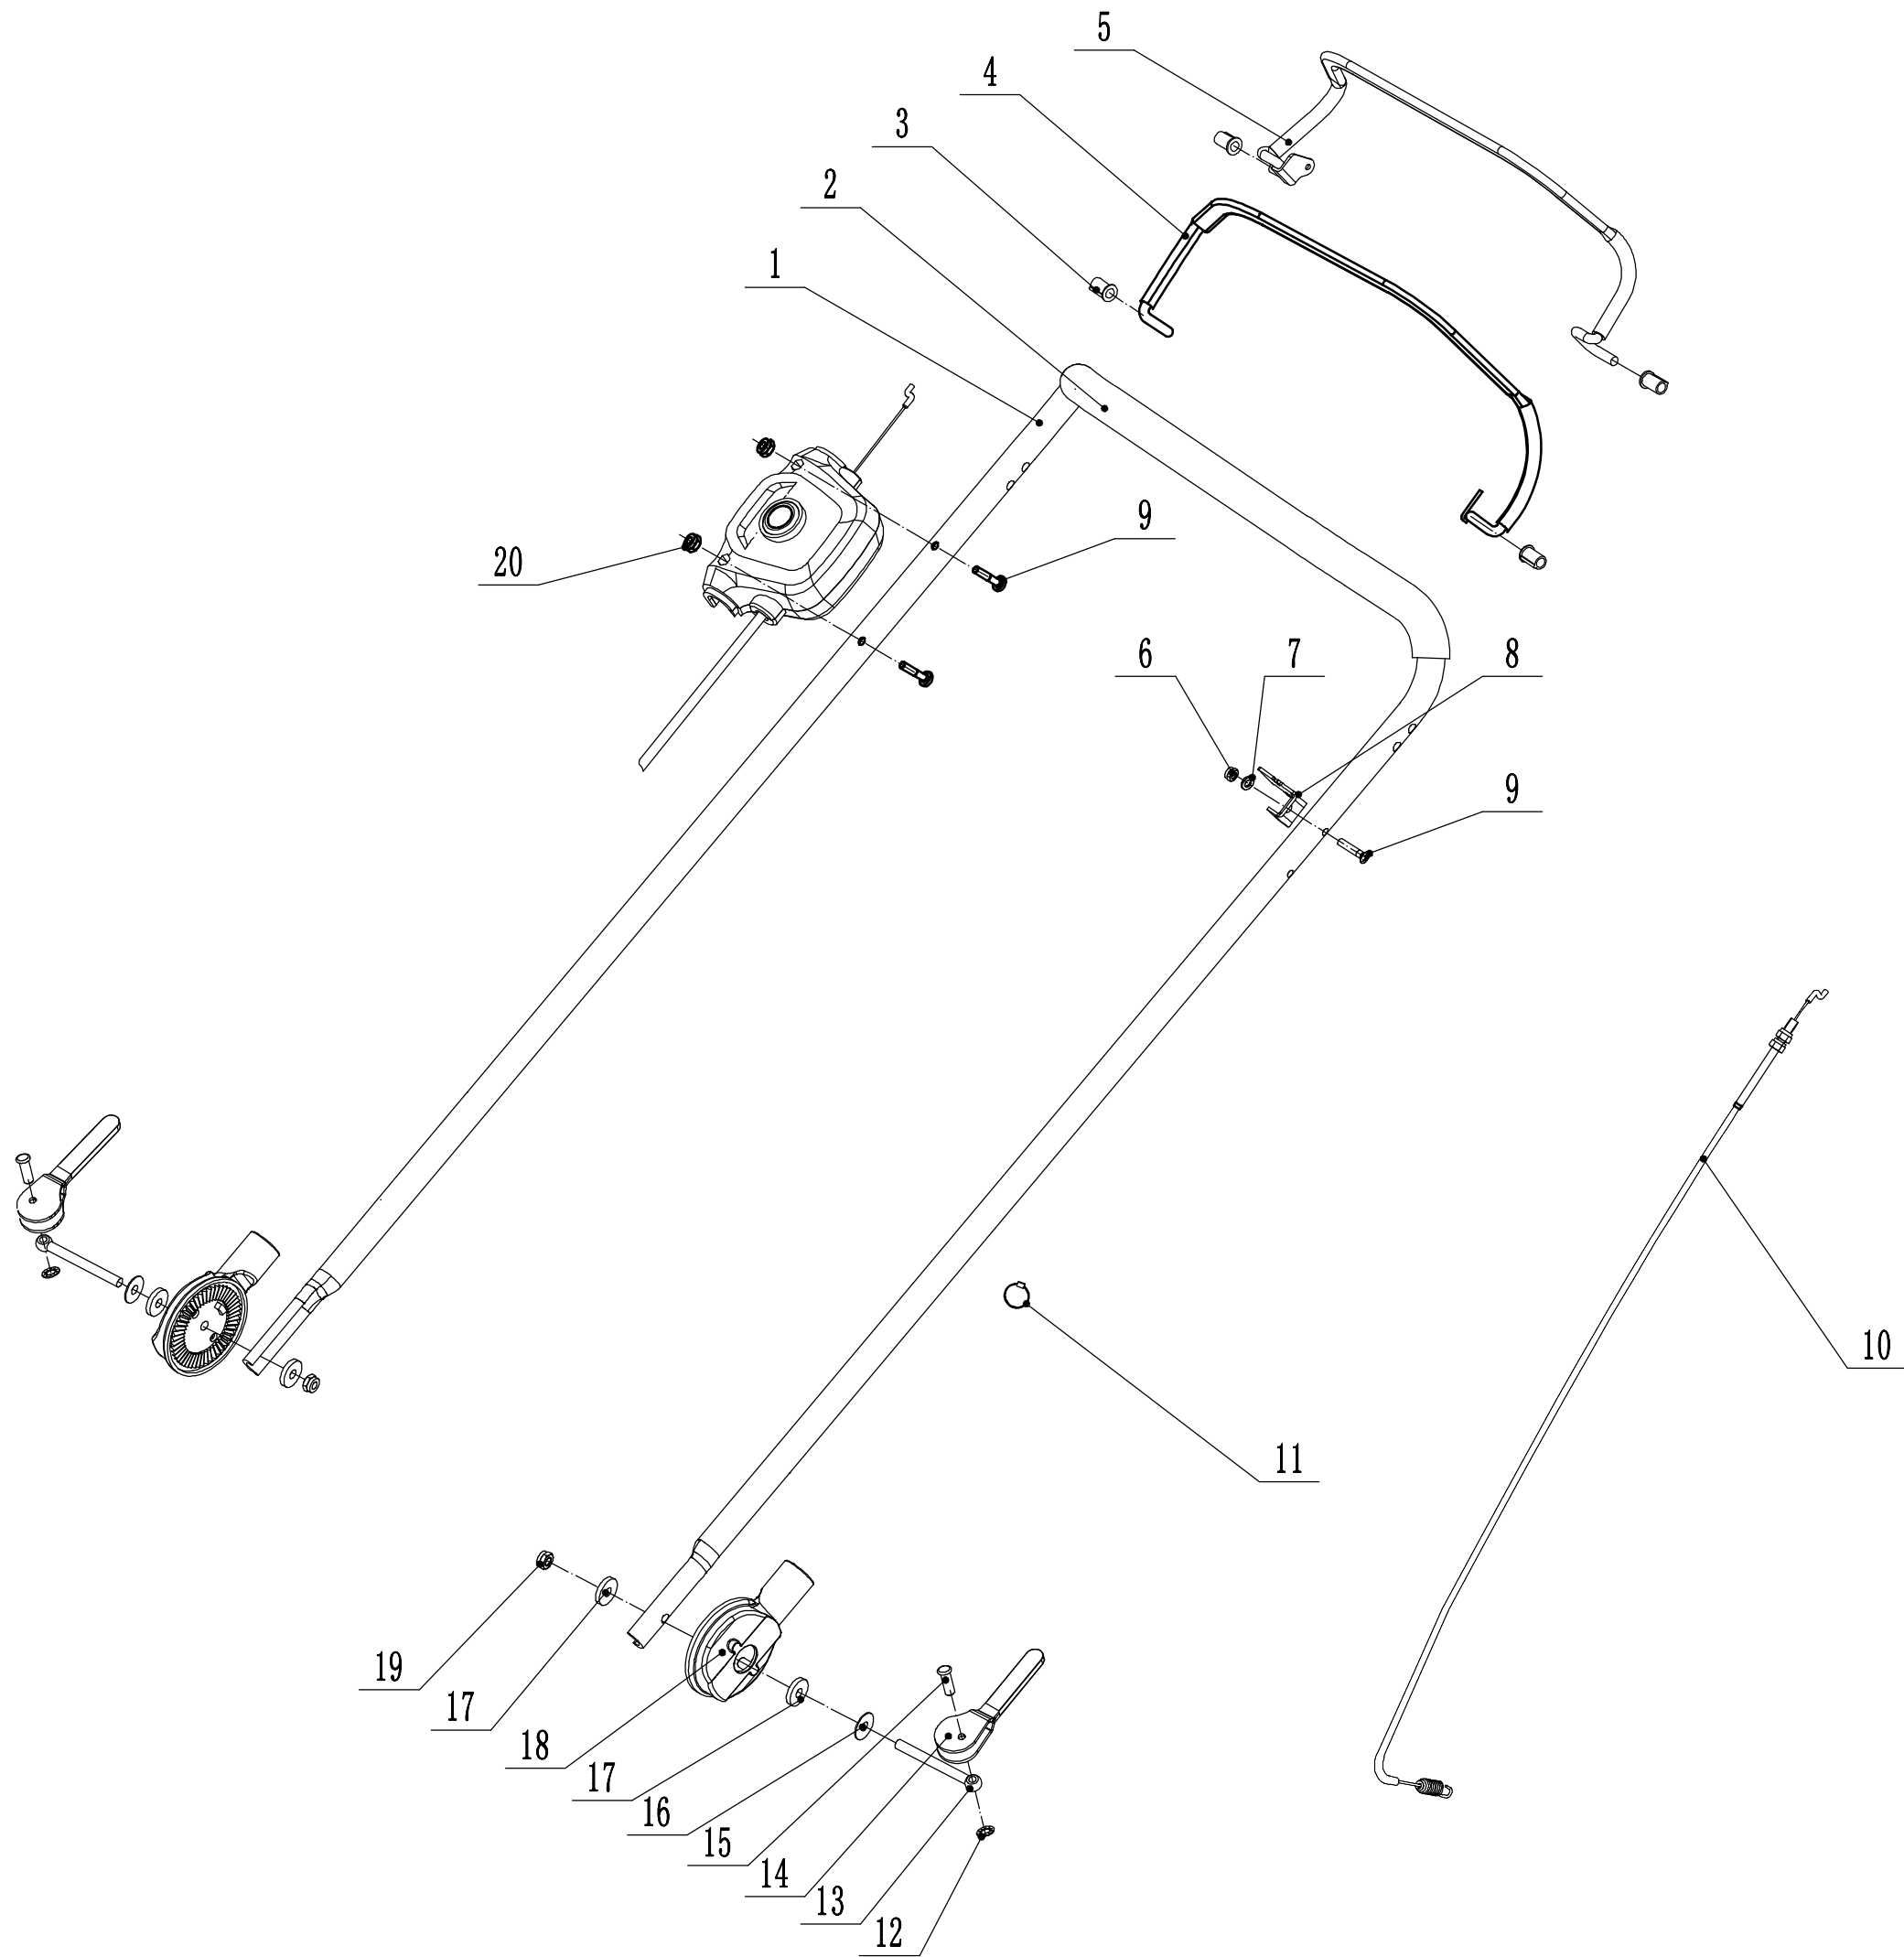

Model: NERO 52CTI  
Front axle

<b>front axle</b>			
<b>n</b>	<b>art</b>	<b>name</b>	<b>qty</b>
1	U466-00012	Wheel Cap	2
2	U455-00052	Bolt - M8x15	2
3	U455-00053	Spring Washer - M8	2
4	U455-00061	Washer - M8	2
5	U47PI-00005	Wheel	2
6	U455-00056	Bearing	4
8	U455-00057	Spacer - M12.7	2
9	U455-00058	Plain Washer - M12.7	2
10	U455-00059	Spherical Bearing	4
11	U506-00017	Front Axle	1
12	U455-00009	Bolt - M6x12	4
13	U455-00013	Lock Nut - M6	4
14	U521-00007	waterproof ring	2

Handle and controls

<b>handle and controls</b>			
<b>n</b>	<b>art</b>	<b>name</b>	<b>qty</b>
1	U52I-00009	Handle	1
2	U456-00011	Handle Sheath	1
3	U50I-00041		4
4	U52I-00010	Clutch Lever	1
5	U52I-00011	OPC Lever	1
6	U455-00013	Lock Nut - M6	1
7	U455-00054	Washer - M6	1
8	U455-00094		1
9	U455-00095	Screw - M6x40	3
10	U506-00040	Clutch Cable	1
11	U456-00012	Cable tie	1
12	U455-00100	Fix Cap	2
13	U455-00101	Connecting Bolt	2
14	U455-00102	Lock Lever	2
15	U455-00120	Axis Pin - 8x25	2
16	U455-00104	Spacer	2
17	U455-00105	Spacer	4
18	U455-00106	Tooth Disc Kit	2
19	UAE55-00062	Lock Nut-M8	2
20	U50I-00045		2