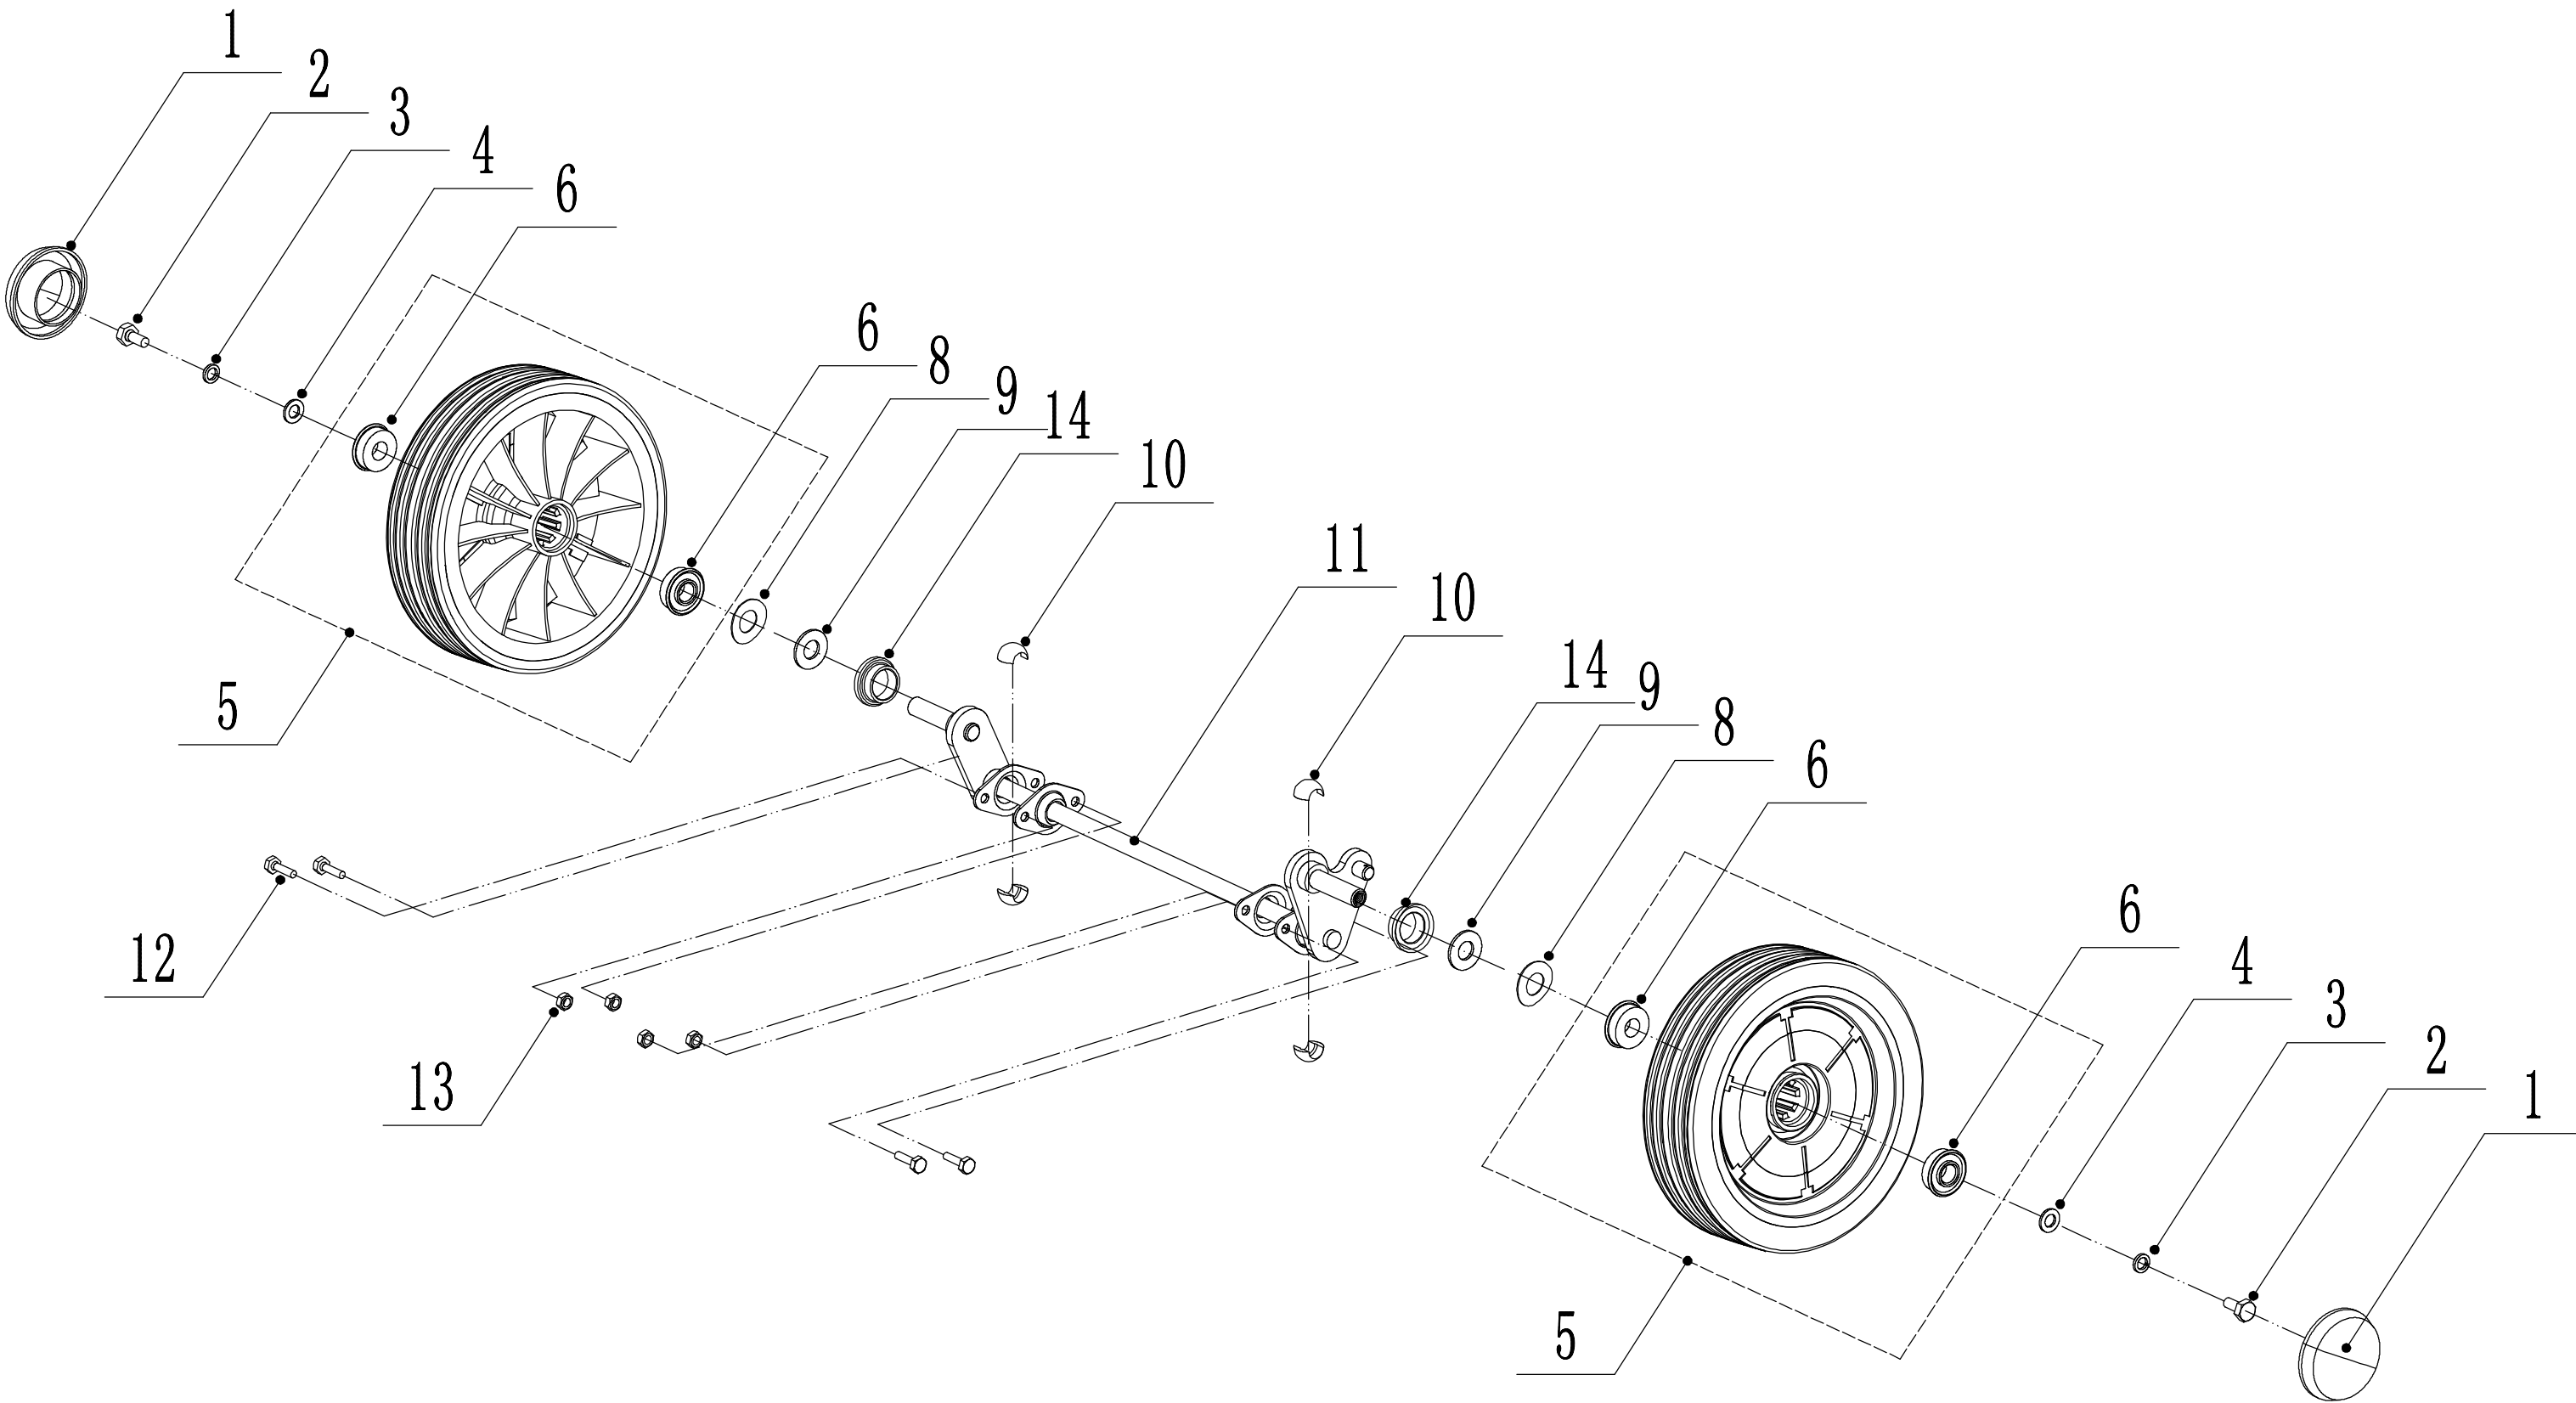

Model: NERO 52CTI
Front axle

front axle			
n	art	name	qty
1	U466-00012	Wheel Cap	2
2	U455-00052	Bolt - M8x15	2
3	U455-00053	Spring Washer - M8	2
4	U455-00061	Washer - M8	2
5	U47PI-00005	Wheel	2
6	U455-00056	Bearing	4
8	U455-00057	Spacer - M12.7	2
9	U455-00058	Plain Washer - M12.7	2
10	U455-00059	Spherical Bearing	4
11	U506-00017	Front Axle	1
12	U455-00009	Bolt - M6x12	4
13	U455-00013	Lock Nut - M6	4
14	U521-00007	waterproof ring	2