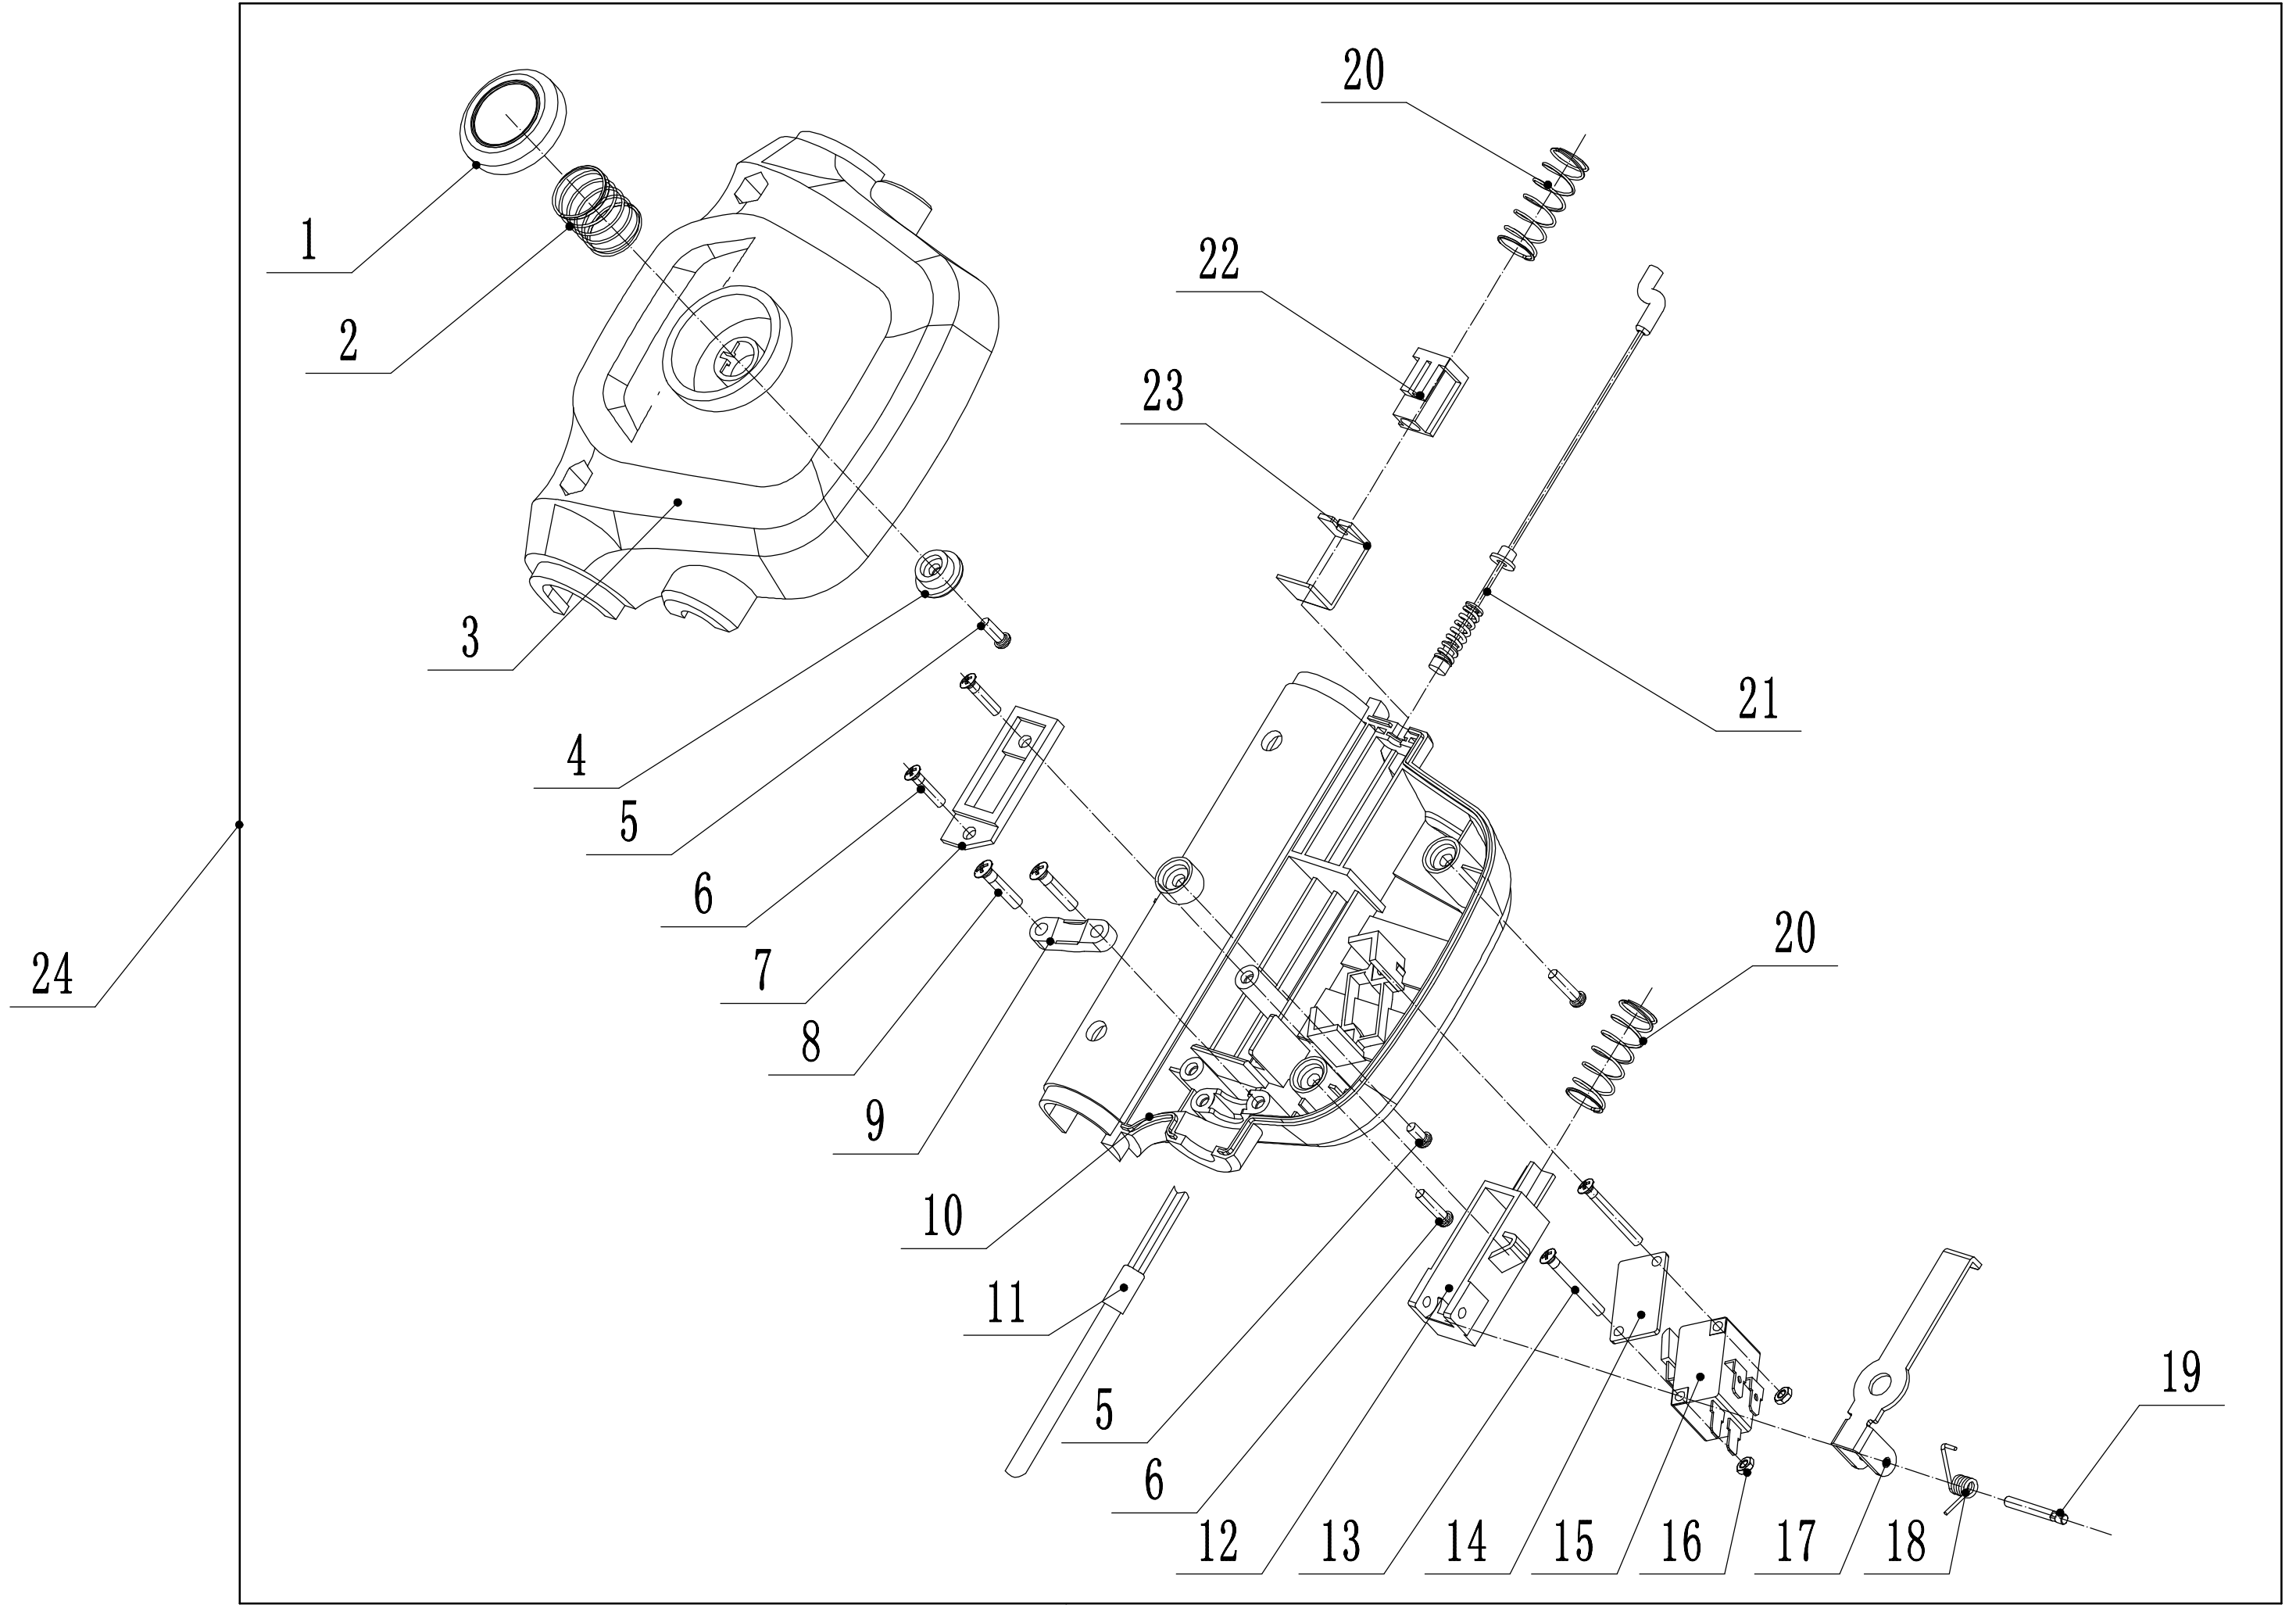

Rear axle

rear axle			
n	art	name	qty
1	U466-00012	Wheel Cap	2
2	U455-00052	Bolt - M8x15	2
3	U455-00053	Spring Washer - M8	2
4	U455-00061	Washer - M8	2
5	U455-00062	Wheel	2
6	U455-00056	Bearing	4
7	U456-00006	Bearing	2
8	U455-00057	Spring Washer - M12.7	2
9	U455-00058	Plain Washer - M12.7	2
10	U455-00063	Rear Wheel Shield	2
12	U506-00018	Rear Axle Frame	1
13	U52I-00008	Rear Transmission Assembly	1
14	U455-00066	Nylon Ball Bearing	2
15	U455-00067	Rear Axle Partition	1
16	U455-00068	Circlip - M20	2
17	U456-00007	Screw - M5x8	2
18	U47TI-00014	Spring Of Adjustment Lever	1
19	U455-00013	Lock Nut - M6	3
20	U47TI-00015	Adjustment Lever	1
21	U456-00008	Bolt - M6x14	3
22	U455-00073	Reft Bearing Sheath Assembly	1
23	U455-00074	Light Bearing Sheath Assembly	1
24	U455-00075	Dustproof Ring	2
25	U455-00076	Bearing	4
26	U456-00009	Spacer	2
28	U455-00077	Circlip - M12	2
29	U455-00078	Pin For Ratchet	2
30	U455-00079	Ratchet	2
31	U455-00080	Spring	6
32	U455-00081	Pin	6
33	U455-00082	Drive Pinion - R/H	1
34	U455-00083	Drive Pinion - L/H	1
35	U455-00084	Washer	2
36	U455-00085	E-Clip - M9	2
37	U455-00086	Gearbox pulley	1
38	U455-00087	Spring Pin - 5x20	2
39	U455-00088	Gearbox Spring	1
40	U455-00089	O-Ring	2

Handle and controls

<b>handle and controls</b>			
<b>n</b>	<b>art</b>	<b>name</b>	<b>qty</b>
1	U52I-00009	Handle	1
2	U456-00011	Handle Sheath	1
3	U50I-00041		4
4	U52I-00010	Clutch Lever	1
5	U52I-00011	OPC Lever	1
6	U455-00013	Lock Nut - M6	1
7	U455-00054	Washer - M6	1
8	U455-00094		1
9	U455-00095	Screw - M6x40	3
10	U506-00040	Clutch Cable	1
11	U456-00012	Cable tie	1
12	U455-00100	Fix Cap	2
13	U455-00101	Connecting Bolt	2
14	U455-00102	Lock Lever	2
15	U455-00120	Axis Pin - 8x25	2
16	U455-00104	Spacer	2
17	U455-00105	Spacer	4
18	U455-00106	Tooth Disc Kit	2
19	UAE55-00062	Lock Nut-M8	2
20	U50I-00045		2