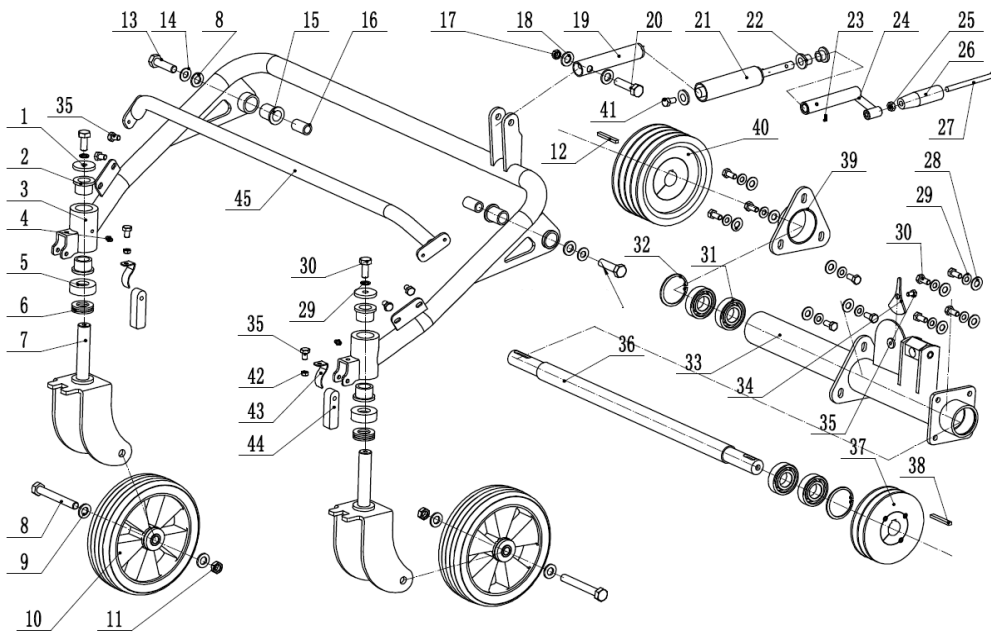

Rolo390C

FIG.4 Front wheel bracket

NO	ART	NAME	QTY
1	U536-00272	Universal wheel gasket	2
2	U536-00273	Copper sleeve	4
3	U536-00274	Front wheel bracket	1
4	UR760-00164	Straight-through pressure filling cup - M6	2
5	U536-00275	Bearing protective sleeve	2
6	U536-00276	Bearing	2
7	U536-00277	Universal wheel frame	2
8	U536-00278	Bolt - M12*95	2
9	UR200-00074	Flat washer - ϕ12	6
10	U536-00279	Front universal wheel	2
11	U536-00155	Lock nut - M12	2
12	US270-00106	Key - 8*40	1
13	U536-00280	Bolt - M12*50	2
14	UR200-00075	Spring washer - ϕ12	2
15	UAE55-00056	Nylon bush for rear wheel	2
16	U536-00281	Bush for front wheel bracket	2
17	U536-00083	Lock nut - M10	1
18	U455-00029	Flat washer - ϕ10	2
19	U536-00282	Fixed rod	1
20	US270-00188	Bolt - M10*55	1
21	U536-00283	Rocker screw	1