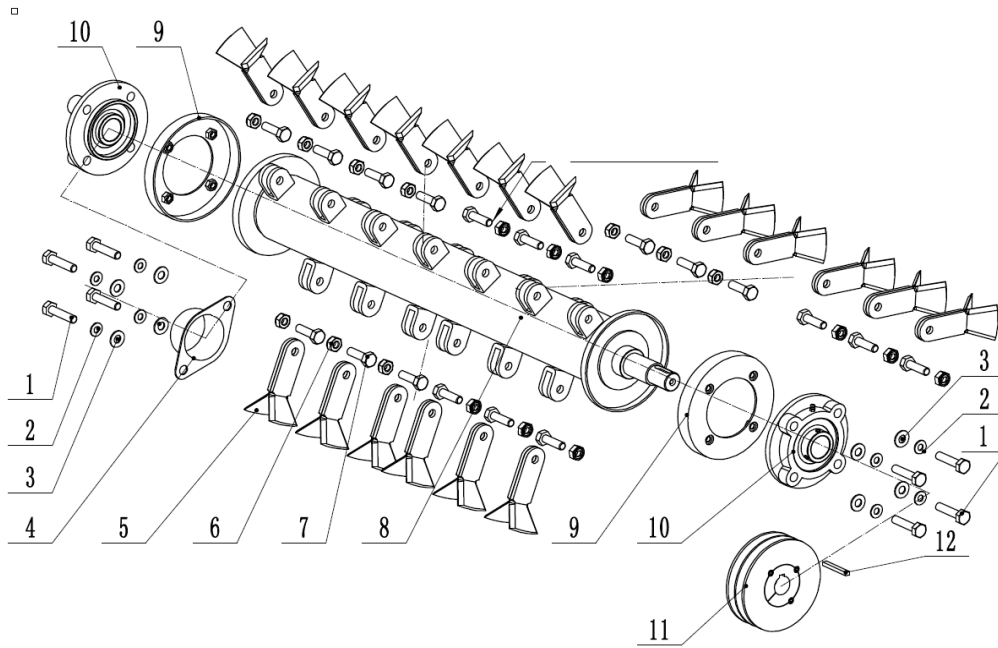

Rolo390C

24	U536-00237	Bearing	2
25	U536-00238	Tensioner bush	1
26	U536-00239	Tensioner	1
27	U536-00240	Pulley gasket	1
28	U455-00053	Spring washer - $\phi 8$	2
29	U536-00241	Blade roll belt	2
32	U536-00242	Belt limit adjusting rod	1
33	U536-00212	Nut - M8	2
34	U536-00243	Rear chain	54
35	U536-00244	Circlip - $\phi 16$	1
36	U536-00245	Belt cover	1
37	U536-00246	Rear cover	1
38	U536-00156	Step bolt	1
39	UR200-00074	Flat washer - $\phi 12$	2
40	U536-00247	Rotating seat	1
41	U536-00248	Rotation limit plate	1
42	U536-00249	Limit washer - $\phi 60$	1
43	U536-00124	Round nut - M60	1
44	U537-00111	Lock nut - M10	1
45	U536-00250	Transmission belt	1
46	U058-00081	Sliding bearing	2
47	U536-00251	Walking tensioner arm	1
48	UR760-00157	Big flat washer - $\phi 16$	1
49	U536-00252	Walking tensioner	1
50	U536-00253	Bearing	2
51	U536-00254	Circlip - $\phi 28$	1
52	U536-00255	Walking clutch return spring	1
53	U536-00256	Spring washer - $\phi 6$	1
54	U455-00007	Lock nut - M8	4
55	U536-00257	Right protective plate	1
56	U536-00258	Left protective plate	1
57	U536-00259	Nylon bush for brake shaft	2
58	U536-00260	Brake arm	1
59	U536-00261	Brake block	1
60	U536-00262	Brake block pressure plate	1
61	U536-00263	Bolt - M5*18	2
62	UT160-00002	Bolt - M8*40	1
63	U536-00264	Gasket, brake arm	1
64	U536-00221	Opc return spring	1

Rolo390C

FIG.3 Blade roll part			
NO	ART	NAME	QTY
1	UG700-00101	Bolt - M10*40	8
2	U536-00265	Spring washer - ϕ 10	8
3	U455-00029	Flat washer - ϕ 10	8
4	U536-00266	Bearing shield	1
5	U536-00174	Blade	38
6	U537-00111	Lock nut - M10	19
7	U536-00267	Blade bolt	19
8	U536-00268	Blade roll	1
9	U536-00269	Mounting disc for blade roll	2
10	U536-00270	Bearing	2
11	U536-00271	Blade roll pulley	1
12	US270-00251	Key - 8*30	1