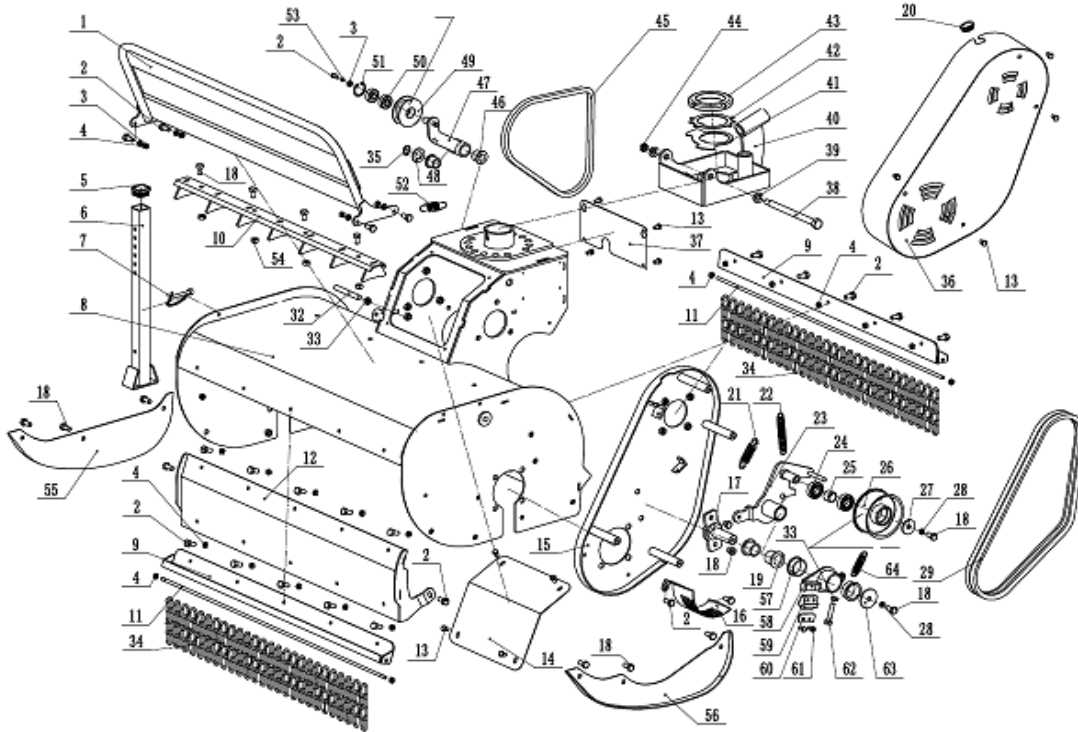

Rolo390C

FIG.2 Main Body

NO	ART	NAME	QTY
1	U536-00222	Protective plate	1
2	U456-00020	Bolt - M6*18	23
3	U455-00054	Flat washer - $\phi 6$	4
4	U455-00013	Lock nut - M6	23
5	U536-00223	Square tube plug - 30*30	1
6	U536-00224	Support rod	1
7	U536-00225	Pin - $\phi 6.3 \times 50$	1
8	U536-00226	Chassis	1
9	U536-00227	Front chain mounting plate	2
10	U536-00228	Fixed knife	1
11	U536-00229	Front chain bolt	2
12	U536-00230	Front chain extension plate	1
13	U455-00009	Bolt - M6*12	12
14	U536-00231	Front cover	1
15	U536-00232	Base plate of blade roll shield	1
16	U536-00233	Belt removal plate	1
17	U536-00234	Fixed plate for tensioner	1
18	U537-00060	Bolt- M8*20	12
19	UAE55-00056	Nylon bush for rear wheel	2
20	U537-00082	Rubber retainer - $\phi 12 \times 7$	1
21	U536-00235	Tensioner spring, blade roll	1
22	UT160-00087	Spring 2	1
23	U536-00236	Tensioner arm	1