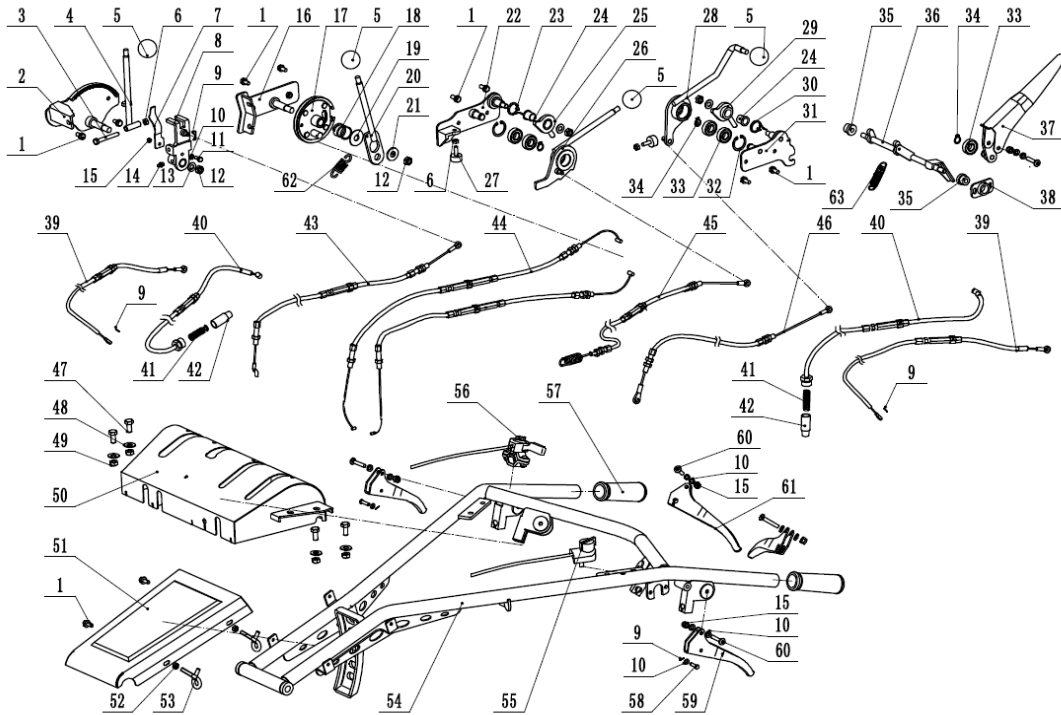

Rolo390C

FIG.1 Handle and controls

NO	ART	NAME	QTY
1	U536-00105	Bolt - M6*12	10
2	U536-00175	Speed regulating handle base	1
3	U536-00176	Bolt - M6*55	1
4	U536-00177	Speed regulating handle	1
5	U536-00178	Handle ball - M8	4
6	U455-00013	Lock nut - M6	3
7	U536-00179	Armature spring	1
8	U536-00180	Sleeve, Speed regulating handle	1
9	U536-00181	Split pin - $\phi 2 \times 16$	5
10	U506-00049	Flat washer - $\phi 5$	11
11	U536-00182	Bolt - M5*16	1
12	U537-00111	Lock nut - M10	2
13	U455-00029	Flat washer - M10	1
14	UR760-00164	Straight-through pressure filling cup	1
15	U455-00006	Lock nut - M5	6
16	U536-00183	Base, shift handle	1
17	U536-00184	Gearshift turntable	1
18	U536-00185	Spring, shift handle	1
19	U536-00186	Spring washer	1
20	U536-00187	Shift handle	1
21	UG700-00100	Big flat washer - $\phi 10$	1
22	U536-00188	Walking clutch handle base	1