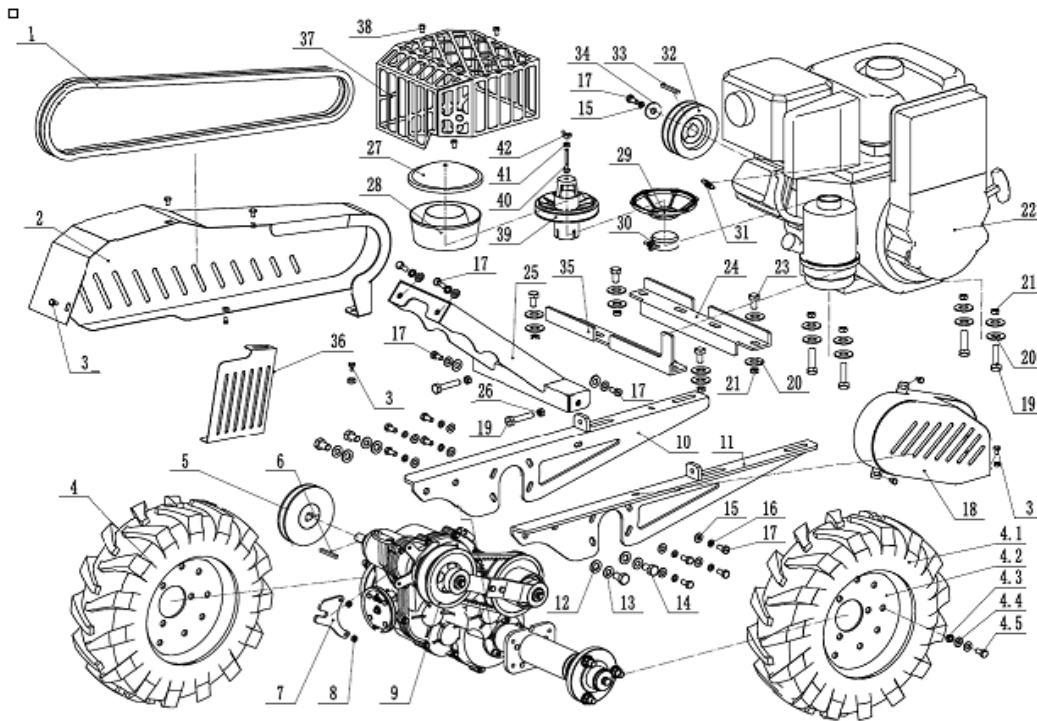

Rolo390C

22	UG700-00157	Nylon bush	2
23	UG806-00027	Pin - $\phi 5$	1
24	U536-00284	Rocker	1
25	UG700-00022	Nut - M8	1
26	U536-00285	Rocker handle	1
27	U536-00286	Screw - M8*95	1
28	U455-00061	Flat washer - $\phi 8$	10
29	U455-00053	Spring washer - $\phi 8$	12
30	U537-00060	Bolt - M8*20	12
31	U536-00087	Bearing	4
32	UT160-00052	Circlip - $\phi 47$	2
33	U536-00287	Drive shaft sleeve	1
34	U536-00288	Slope pointer	1
35	U536-00105	Bolt - M6*12	7
36	U536-00289	Drive shaft	1
37	U536-00271	Pulley for blade roll	1
38	U536-00290	Key - 8*30	1
39	U536-00291	Fixed base	1
40	U536-00292	Drive pulley	1
41	U536-00293	Bolt - M6*12	1
42	U536-00129	Lock nut - M6	2
43	U536-00294	Front wheel locking tab	2
44	U536-00295	Locking tongue pressing block	2
45	U536-00296	Shadoof	1

Rolo390C

FIG.5 Engine part

NO	ART	NAME	QTY
1	U536-00297	Engine belt	1
2	U536-00298	Engine belt cover	1
3	U536-00105	Bolt - M6*12	8
4	U536-00299	Wheel	2
4.3	U537-00111	Lock nut - M10	18
4.4	U455-00029	Flat washer - ϕ 10	36
4.5	UR200-00067	Bolt - M10*20	18
5	U536-00300	Transmission pulley	1
6	U536-00301	Key	1
7	U536-00302	Transmission fixed bracket	1
8	U536-00129	Lock nut - M6	4
9	U536-00303	Transmission assembly	1
10	U536-00304	Engine right support	1
11	U536-00305	Engine left support	1
12	UR200-00074	Flat washer - ϕ 12	4
13	UR200-00075	Spring washer - ϕ 12	4
14	US270-00013	Bolt - M12*30	4
15	U455-00061	Flat washer - ϕ 8	12
16	U455-00053	Spring washer - ϕ 8	12
17	U537-00060	Bolt - M8*20	12
18	U536-00306	Transmission shield	1
19	U536-00307	Bolt - M10*45	6
20	UG700-00100	Big flat washer - ϕ 10	16
21	U536-00083	Lock nut - M10	8
22	U536-00308	Engine	1