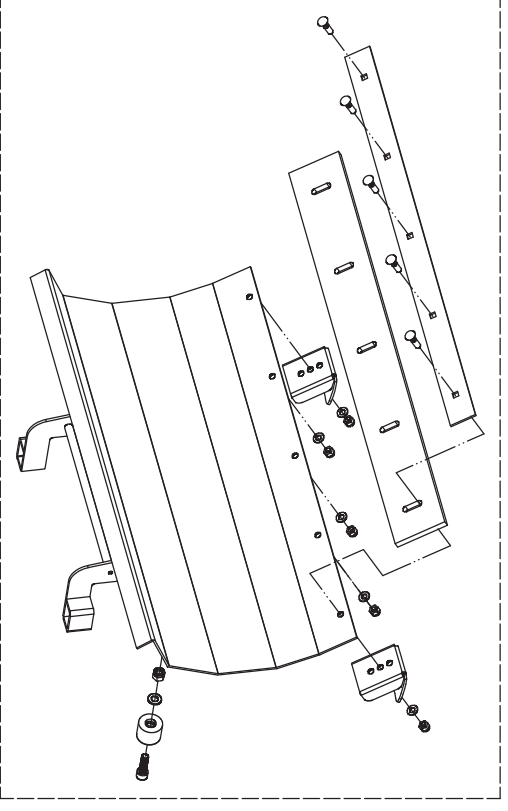

H

G

J

GIRO Spare parts list

subassembly code	Name_English	parts list
1	handle	handle
2	deck	deck
3	regulator	regulator
4	tensional pulley	tensional pulley
5	gear box	gear box
6	rear axle	rear axle
7	reducer	reducer
8	brush	brush
9	dozer	dozer
10	collector	collector
2018	Sweeper	

1 handle Spare parts list			
Order	Part number	Name_English	Quantity
1	UG700-00001	sheath	2
2	UG700-00002	right grip	1
3	UG700-00003	handle	1
4	U455-00013	lock nut	4
5	UG700-00004	screw	1
6	UG700-00005	check ring	2
7	UG700-00006	left grip	1
8	UG700-00007	screw	2
9	UG700-00008	screw	1
10	UG700-00009	clutch cable	1
11	UG700-00010	tensional cable	1
12	UG700-00011	bolt	4
13	UG700-00012	plate	2
14	UG700-00013	bracket	4
15	UG700-00014	square neck bolt	1
16	U506-00035	screw	1
17	U506-00036	knob	1
18	UG700-00015	throttle bracket	1
19	UG700-00016	clutch cable bracket	2
20	UG700-00017	throttle cable	1
21	UG700-00018	cable clip	1
22	UG700-00019	knob	1
23	U455-00054	spacer	6
24	U455-00053	spring washer	1
25	U455-00061	spacer	1

2	Deck Spare parts list		
Order	Part number	Name_English	Quantity
1		engine	1
2	UG700-00020	handle sheath	1
3	UG700-00021	steering rod	1
4	UG700-00022	nut	6
5	U506-00011	key	1
6	UG700-00023	spacer	1
7	U455-00053	spring washer	9
8	U455-00061	spacer	9
9	UG700-00024	pulley	1
10	U455-00049	spring washer	1
11	UG700-00025	central bolt	1
12	U537-00022	spacer	4
13	UG700-00026	bolt	4
14	U455-00002	bolt	1
15	U455-00025	rubber ring	1
16	UG700-00027	cover	1
17	U537-00094	hex flange bolt	4
18	UG700-00028	stopper	2
19	UG700-00029	bolt	2
20	UG700-00030	bracket	1
21	UG700-00031		
22	U506-00058	big washer	2
23	U537-00060	bolt	2
24	UG700-00032	check ring	1
25	UG700-00033	spring pin	1
26	UG700-00034	pulley	1
27	UG700-00035	belt	1
28	UG700-00036	spring	1
29	UG700-00037	screw	5
30	UG700-00038	big washer	5
31	UG700-00039	front cover	1
32	UG700-00040		
33	UG700-00041	bolt	2