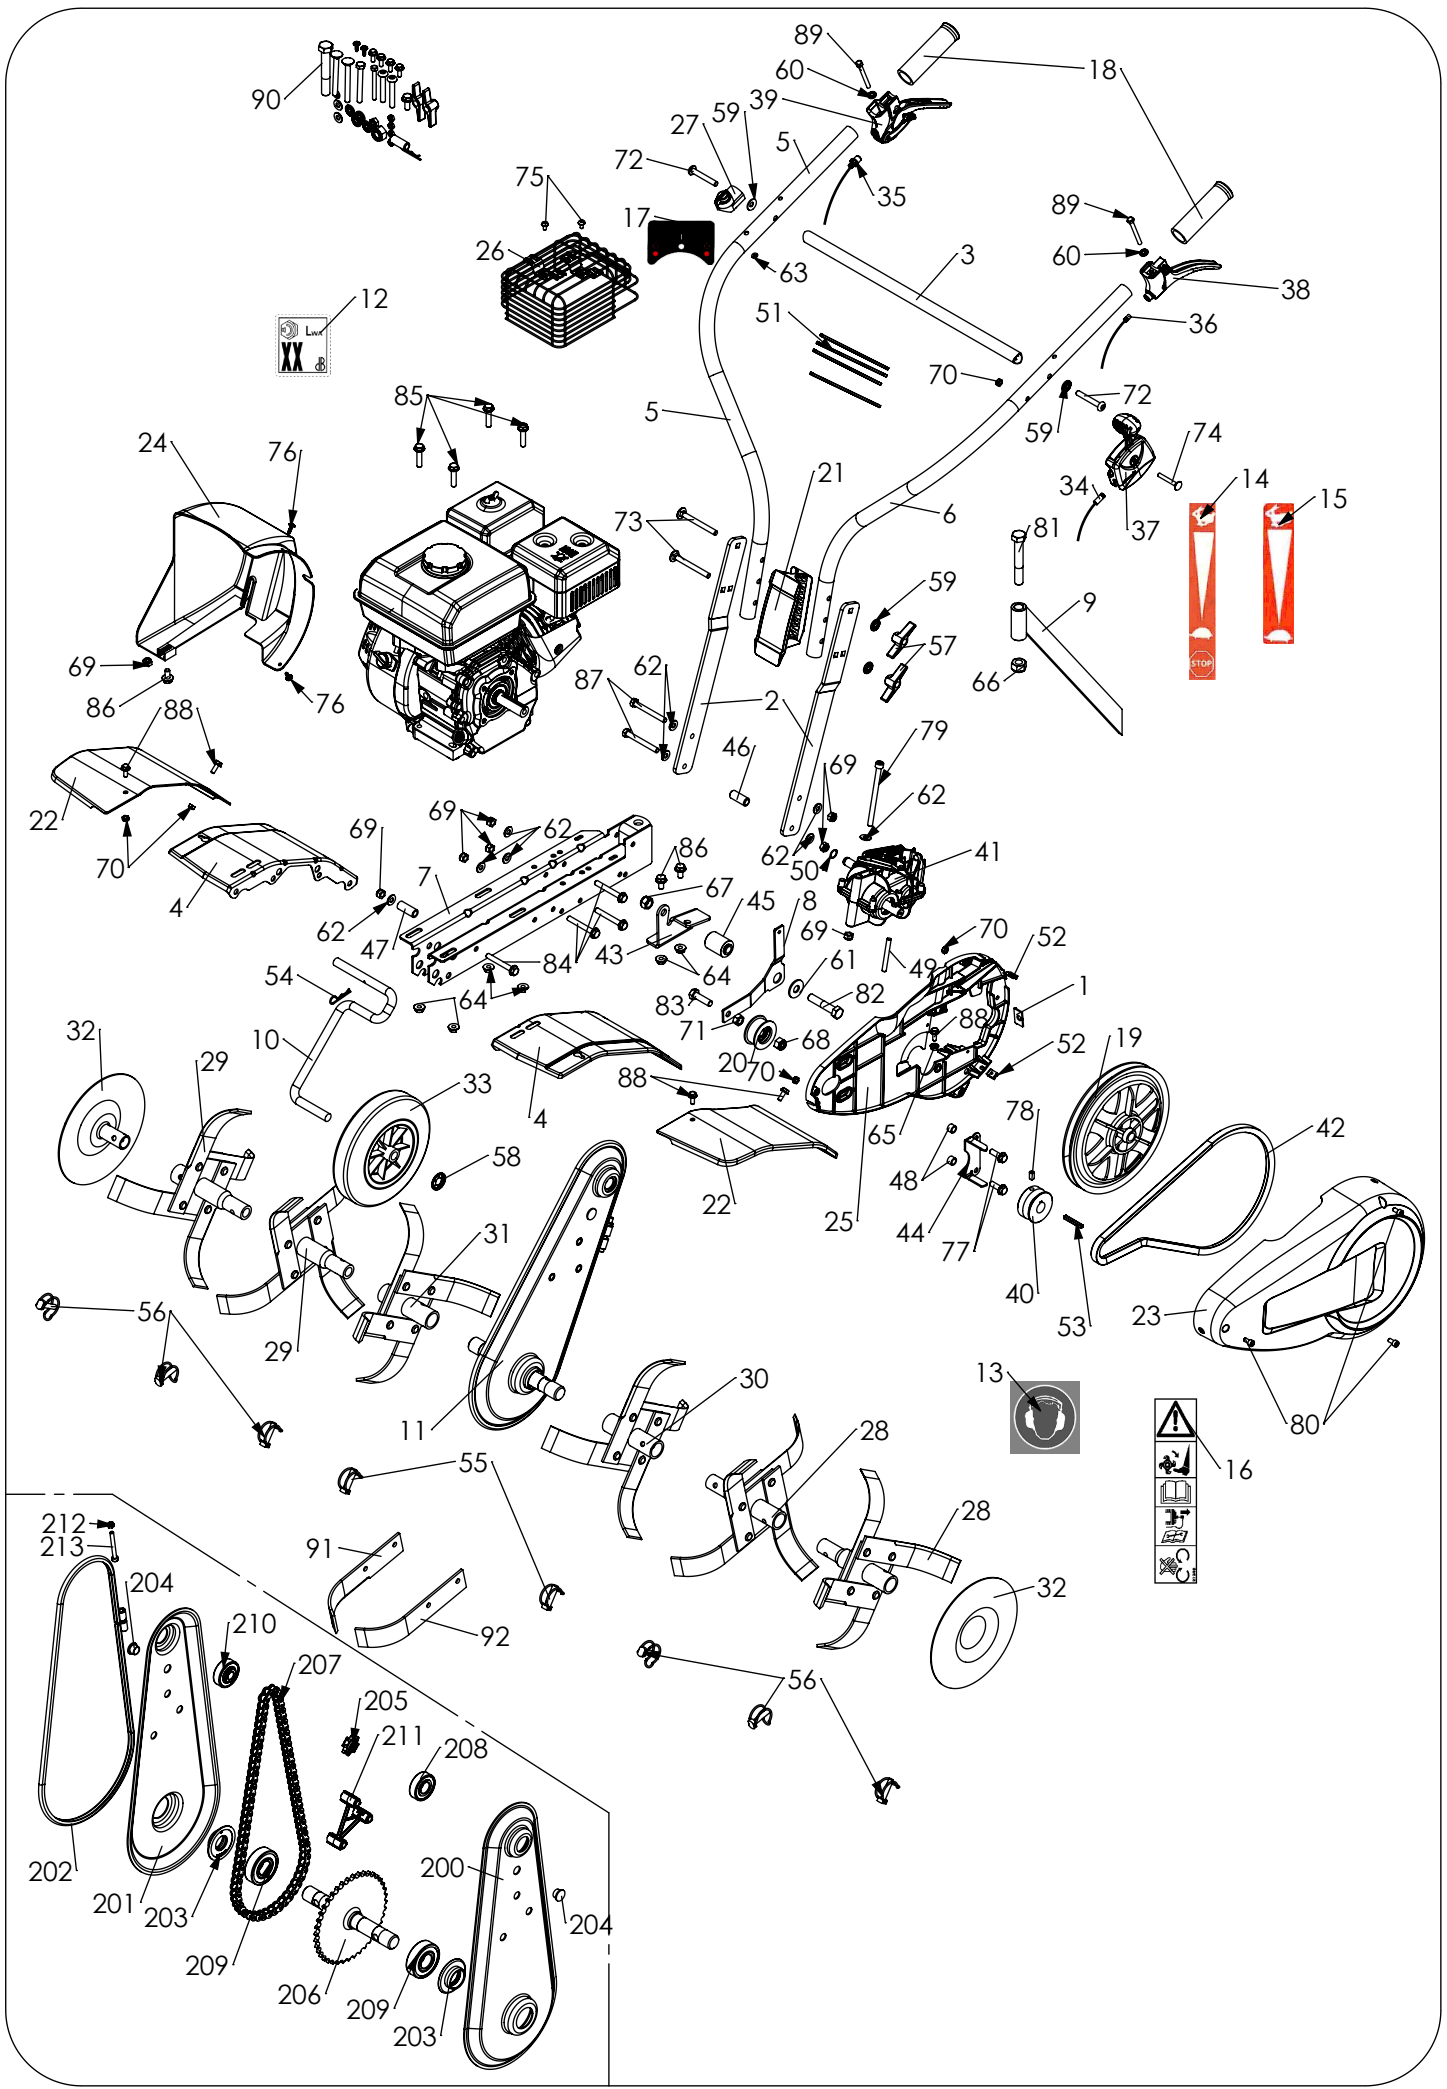

Pièces de rechange Spare parts list

300018****

***MOTOBINEUSE
TILLER***

Rep N°	Ref.	Désignation	Description	Moteur Engine	Qty
1	3003210010	BUTEE SNAP IN	Snap in stop		1
2	3002182706	PLAT POTENCE GUID 40x6 EMB 6.5 GRIS RAL7040	HANDLEBAR BRACKET 40x6 DRAW6.5 GREY RAL7040		2
2	3002181806	PLAT POTENCE GUID 40x6 EMB 6.5 VERT RAL6005	HANDLEBAR BRACKET 40x6 DRAW6.5 GREEN RAL6005		2
2	3002181306	PLAT POTENCE GUID 40x6 EMB 6.5 ROUGE RAL3001	HANDLEBAR BRACKET 40x6 DRAW6.5 RED RAL3001		2
2	3002180306	PLAT POTENCE GUID 40x6 EMB 6.5 NOIR RAL 9005	HANDLEBAR BRACKET 40x6 DRAW6.5 BLACK RAL 9005		2
2	3002180506	PLAT POTENCE GUID 40x6 EMB 6.5 GRIS (8120)	HANDLEBAR BRACKET 40x6 DRAW6.5 GREY (8120)		2
2	3002180606	PLAT POTENCE GUID 40x6 EMB 6.5 GRIS (627)	HANDLEBAR BRACKET 40x6 DRAW6.5 GREY (627)		2
3	3002182005	TUBE LIAISON GUIDON TERRO VERT RAL6029	HANDLEBAR LINK TUBE TERRO GREEN RAL6029		1
3	3002181305	TUBE LIAISON GUIDON TERRO ROUGE RAL3001	HANDLEBAR LINK TUBE TERRO RED RAL3001		1
3	3002180305	TUBE LIAISON GUIDON TERRO NOIR RAL9005	HANDLEBAR LINK TUBE TERRO BLACK RAL9005		1
4	3002181303	TOLE PROTECTION M1201 ROUGE RAL3001	TINE GUARD M1201 RED RAL3001		4
4	3002180503	TOLE PROTECTION M1201 GRIS (8120)	TINE GUARD M1201 GREY (8120)		4
4	3002180303	TOLE PROTECTION M1201 NOIR RAL9005	TINE GUARD M1201 BLACK RAL9005		2
5	3002180302	GUIDON DROIT M1201 NOIR RAL9005	LEFT HANDLEBAR M1201 BLACK RAL9005		1
6	3002180301	GUIDON GAUCHE M1201 NOIR RAL9005	LEFT HANDLEBAR M1201 BLACK RAL9005		1
7	3002171301	CHASSIS COMPACT EVO ROUGE RAL3002	FRAME OF COMPACT EVO RED RAL3002		1
7	3002170601	CHASSIS COMPACT EVO Gris (627)	FRAME OF COMPACT EVO Gris (627)		1
7	3002170501	CHASSIS COMPACT EVO Gris (8120)	FRAME OF COMPACT EVO Grey (8120)		1
7	3002170301	CHASSIS COMPACT EVO NOIR RAL9005	FRAME OF COMPACT EVO BLACK RAL9005		1
8	3002170101	LEVIER D'EMB COMPACT EVO	PLATE FOR CLUTCH LEVER		1
9	3002000302	EPERON PRIMO NOIR RAL9005	SPUR FOR PRIMO BLACK RAL9005		1
10	3002000107	SUPPORT ROUE FIL DIA14 ZNCR3	TRANSPORT WHEEL SUPPORT WIRE D14 ZNCR3		1
11	3001000027	CART 1/5 JONC xGRIS8x /Jf Bleu/Ch Elite	Transmission, Grey flanged		1
12	0503000080	ETIQ. "NIVEAU DE BRUIT" 100 dB	STICKER NOISE LEVEL '100Db'	R180/R210/750 SERIES	1
12	0503000062	"ETIQ. "NIVEAU DE BRUIT" 93	STICKER NOISE LEVEL '93Db'	GC135/550 SERIES	1
13	0503000077	ETIQ. "SECURITE" 31x31 MM PROTECTION AUDITIVE	SAFETY STICKER EARS PROTECTION		1
14	0503000045	ETIQ. POIGNEE GAZ (AVEC STOP)	STICKER THROTTLE CONTROL STOP-MIN-MAX		1
15	0503000043	ETIQ. GAZ (SS STOP)VERS PNEUM DIM 42X11	Label throttle control without stop		1
16	0503000036	"ETIQ. "SECURITE 5 LOGOS""Xce	STICKER SECURITY		1
17	0503000031	"ETIQ. "MARCHE/ARRET""/SWITCH DIM 20 X 15	STICKER SWITCH ON/OFF GX		1
18	0341000037	POIGNEE PLASTIQUE DIAM 25 CB	HAND SIDE GRIP		2
19	0341000007	POULIE POLYA. xINV MECAx	TRANSMISSION PULLEY		1
20	0341000003	GALET 2 EPAULEMENTS ROUL 6200 ZZ	CLUTCH RUNNER ROUL 6200 ZZ		1
21	0340010186	CACHE POTENCE D25 ENTRETOISE JAUNE RAL1003	HANDLEBAR JUNCTION D25 YELLOW RAL1003		1
21	0340010183	CACHE POTENCE D25 ENTRETOISE VERT RAL6029	HANDLEBAR JUNCTION D25 GREEN RAL6029		1
21	0340010166	CACHE POTENCE D25 ENTRETOISE NOIR RAL9005	HANDLEBAR JUNCTION D25 BLACK RAL9005		1
21	0340010167	CACHE POTENCE D25 ENTRETOISE ROUGE RAL3001	HANDLEBAR JUNCTION D25 RED RAL3001		1
22	0340010185	EXT TOLE PROT M1201 JAUNE RAL1003	ADDITIONAL TINE GUARD YELLOW RAL1003		4
22	0340010179	EXT TOLE PROT M1201 BLEU RAL5010	ADDITIONAL TINE GUARD BLUE RAL5010		4
22	0340010165	EXT TOLE PROT M1201 ROUGE RAL3001	ADDITIONAL TINE GUARD RED RAL3001		4
22	0340010164	EXT TOLE PROT M1201 NOIR RAL9005	ADDITIONAL TINE GUARD BLACK RAL9005		2
22	0340010182	EXT TOLE PROT M1201 VERT RAL6029	ADDITIONAL TINE GUARD GREEN RAL6029		4
23	0340010184	CAPOT COURROIE M1201 JAUNE RAL1003	BELT COVER M1201 YELLOW RAL1003		1
23	0340010180	CAPOT COURROIE M1201 VERT RAL6029	BELT COVER M1201 GREEN RAL6029		1
23	0340010162	CAPOT COURROIE M1201 ROUGE RAL3001	BELT COVER M1201 RED RAL3001		1
23	0340010160	CAPOT COURROIE M1201 NOIR RAL9005	BELT COVER M1201 BLACK RAL9005		1
24	0340010181	CAPOT ARRIERE M1201 VERT RAL6029	BACK COVER M1201 GREEN RAL6029		1
24	0340010163	CAPOT ARRIERE M1201 ROUGE RAL3001	BACK COVER M1201 RED RAL3001		1
24	0340010161	CAPOT ARRIERE M1201 NOIR RAL9005	BACK COVER M1201 BLACK RAL9005		1
25	0340010159	CACHE INT M1201 MAR NOIR RAL9005	PLASTIC COVER PLATE M1201 (REVERSE)		1
26	0330092003	GRILLE ECHAPP R180/R210	EXHAUST GRILL R180/R210	R180/R210	1
27	0330012006	SWITCH STOP GX	Switch engine cut-off	R180/R210	1
28	0320010016	FRAISE ADDIT STD 40X4 GAUCHE	LEFT ADDITIONAL TINE D25 STRAIGHT BLADE (40X4)		2
29	0320010015	FRAISE ADDIT STD 40X4 DROIT	RIGHT ADDITIONAL TINE D25 STRAIGHT BLADE (40X4)		2
30	0320010014	FRAISE DEPART DEM STD 40X4 GAUCHE	LEFT TINE REMOVABLE D25 STRAIGHT BLADE (40X4)		1
31	0320010013	FRAISE DEPART DEM STD 40X4 DROIT	RIGHT TINE REMOVABLE D25 STRAIGHT BLADE (40X4)		1
32	0320010001	DISQUE D25 NOIR RAL9005	DISK D25 BLACK RAL9005		2
33	0309000030	ROUE 200 ALES 14 MOY 60 NOIR	BLACK WHELL D200 BORE 14 LG.60		1
34	0308040052	CABLE GAZ x1250 xLF60 20° MANETTE LGC	Throttle cable Lg 1250mm stroke 60mm	GC135	1
34	0308040055	CABLE GAZ x1150xLF60 20° MANETTE LGC	THROTTLE CABLE 1150 STROKE 60	R210/R180/550 SERIES /750 SERIES	1
35	0308020052	CABLE EMB Lg 1050 CF 133 LAKS EMB CLIP	CLUTCH CABLE LG1050 CF133 LAKS LEVER x CLIP TIP		1
36	0308010008	CABLE VITESSE ECO x INV MECA EVO	Gear cable		1
37	0307020023	MANETTE GAZ LGC POMMEAU NOIR RAL9005	THROTTLE LEVER LGC BLACK KNOB RAL9005		1
38	0307010032	LEVIER EMB LAB C20 ECROU M6 TEMPO MAR	lever LAB Ø25 stroke 20		1
39	0307010030	LEVIER EMB LAKS C27 ECROU M6 TEMPO EMBRAYAGE	HANDLEVER LAKS C27 NUT M6 CLUTCHING SYMBOL		1
40	0306060005	POULIE MOT D55 ALES 19,06	ENGINE PULLEY D55 BORE Ø19,06		1
41	0306040015	INVERSEUR MOTOB EVO	Evo Reversing gear box		1
42	0306030002	COURROIE BAREBACK 6841 Gts A39 BBK	BELT BAREBACK 6841Gts A39 BBK		1
43	0304000281	EQUERRE SUPPORT LEVIER EMBR COMPACT EVO MAR	SUPPORT FOR CLUTCH LEVER COMPACT EVO MAR		1
44	0304000035	GUIDE COURROIE POULIE D55	DRIVE BELT ENGINE PULLEY D55		1
45	0302020106	ENTR. LEVIER EMBR FT	SPACER FOR CLUTCH LEVER FT		1
46	0302020082	ENTR. 14x9x34 xZNCr3	Spacer Ø9 x Ø14 x 34z		1
47	0302020015	ENTR. 14x9x35 xZNCr3x ENTRETOISE CHASSIS	SPACER 14x9x35 xZ		1
48	0302020010	ENTR. 13x9x8,5 ZN	Spacer Ø13 x Ø9 x 8,5		2
49	0302010021	AXE FIXATION POULIE INVERSEUR MECANIQUE	PULLEY PIN SHAFT MECANIQUE		1
50	0301070001	CIRCLIP EXTERIEUR 13	CIRCLIP E13		1
51	0301060003	COLLIER POLYAM.3.6 X 140 NOIR	COLLAR		4
52	0301050001	CLIPS PRESTOLE Z/VIS 4.2 EP 4	CLIPS 4.2		2
53	0301040001	CLAVETTE 4.76X4.76X 40 BTS DRO TOL h 9 - XC 48	KEY 4.76X4.76X40 DRO TOL h 9 - XC 48		1
54	0301030001	GOUPILLE BETA 2 Z x 50	CLIP PIN BETA 2 Z		1
55	0301010014	GOUPILLE CLIPS 10 x 36	CLIP PIN D10 x 36		2
56	0301010013	GOUPILLE CLIPS 8 x 36	CLIP PIN D8 x 36		6
57	0300800004	POIGNEE SERR HELICO 68M8F10 NOIR M8 PA6.6	Black handlebar tightening lever		2
58	0300461401	RONDELLE STARLOCK DIA 14	STARLOCK WASHER DIA 14		1
59	0300430801	RONDELLE CONTACT M8 NF E 25511	CONTACT WASHER 8		4