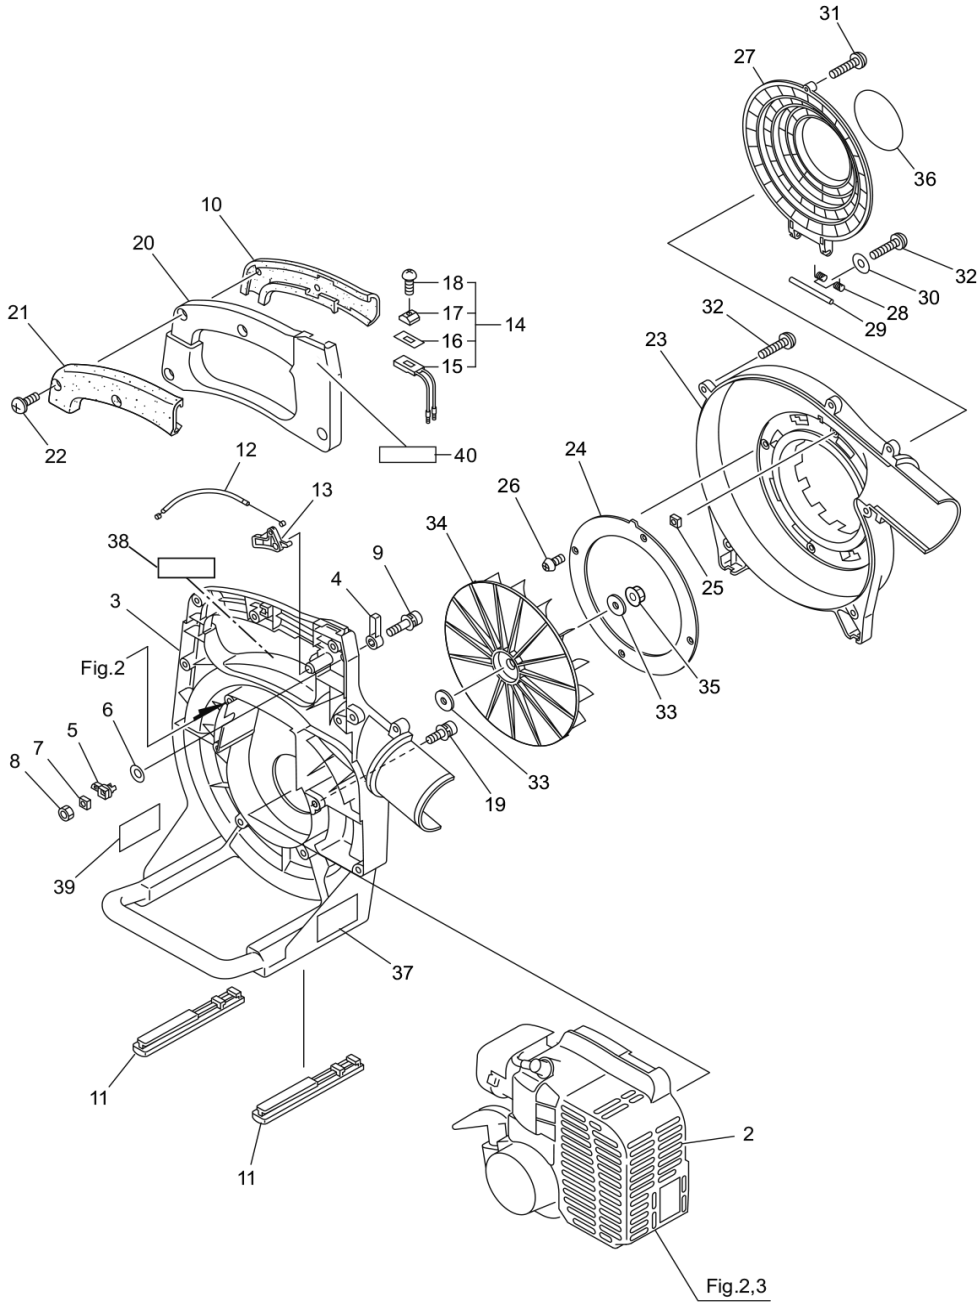

### CONTENTS

1. MAIN BODY .....	1 ~ 2
2. ENGINE (Cylinder, Crankcase).....	3 ~ 6
3. ENGINE (Carburetor, Fuel Tank) .....	7 ~ 10
4. ACCESSORIES .....	11 ~ 12

2018. 02.

P/N 523084-7

1. BL3110  
MAIN BODY

- 1 -

1

Status	Position	Parts Number	Parts Name	Unit Quantity	Set Unit Quantity	Remarks	Price	Maker code
	1	395816	BL3110(CE)	1				
	2	858816	CE300/57 ENGINE	1		CE300/57	29334	
	3	281535	MAIN HOUSING	1			1860	
	4	281586	STOPPER A	1			25	
	5	281867	STOPPER B	1			23	
	6	282862	WASHER	1			40	
	7	269423	NUT	1	5		12	

Status	Position	Parts Number	Parts Name	Unit Quantity	Set Unit Quantity	Remarks	Price	Maker code
	8	126993	NUT	1	5	M5	10	
	9	261246	CAP SCREW	1	5	M5x25	16	
	10	281880	GRIP	1			120	
	11	281865	STAND	2			103	
	12	281862	THROTTLE CABLE	1			134	
	13	281585	THROTTLE TRIGGER	1			43	
	14	282170	SWITCH	1		Incl.15-18	354	
	15	281863	SWITCH	1			360	
	16	282028	LABEL	1			43	
	17	282171	KNOB	1			38	
	18	282172	SCREW	1	5		12	
	19	261250	CAP SCREW	4	5	M5x20	16	
	20	281538	HANDLE	1			243	
	21	281879	GRIP	1			120	
	22	281989	SCREW	5		5x20	12	
	23	281536	FAN COVER	1			825	
	24	281869	PLATE	1			160	
	25	280008	NUT	1	5	M4	12	
	26	282060	SCREW	4		4x10	12	
	27	281563	COVER	1			198	
	28	281870	SPRING	1			60	
	29	281878	ROD	1			27	
	30	263743	WASHER 5.7X15.8XT2	1	10	5.7x15.8xt2	14	
	31	281871	SCREW	1		M4x25	20	
	32	281989	SCREW	7		5x20	12	
	33	281873	WASHER	2		8.5x26xt2.9	45	
	34	281874	FAN	1			352	
	35	283041	NUT M8	1	5	M8	14	
	36	260459	LABEL	1			45	
	37	283206	LABEL	1			38	
	38	266959	LABEL	1		Caution	60	
	39	266957	LABEL	1			27	
	40	286308	LABEL	1		ON/OFF	25	