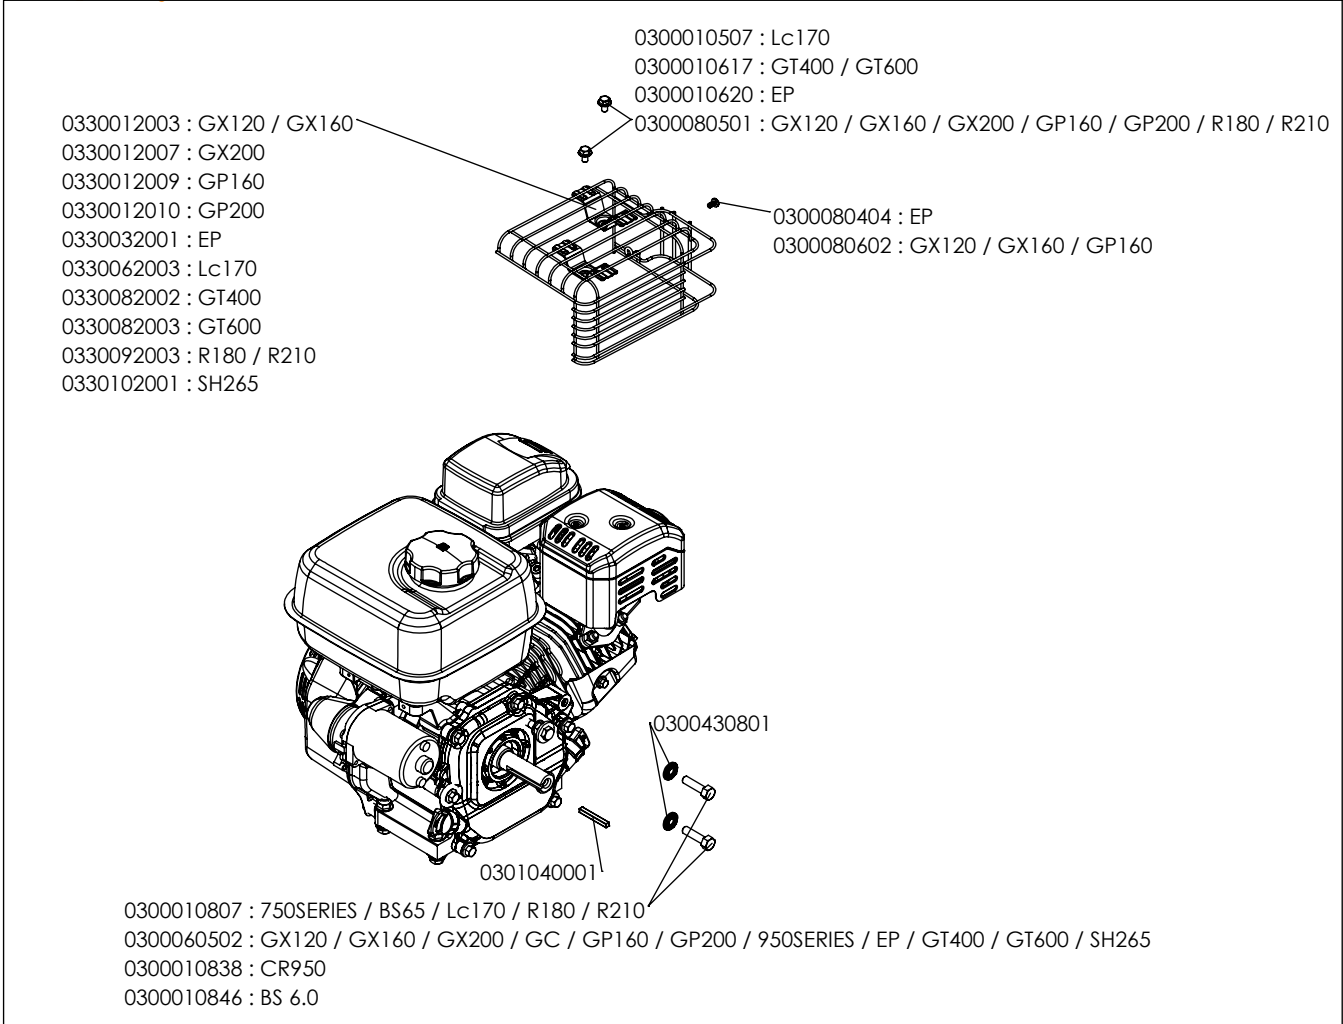

Pièces de rechange Spare parts list

3000**22**

*MOTOBINEUSE
TILLER*

3001000057 Sans bidon graisse

- 0340010036 : Jaune / Yellow
- 0340010038 : Rouge / Red
- 0340010040 : Bleu / Blue
- 0340010042 : Orange
- 0340010044 : Vert / Green
- 0340010103 : Noir / Black
- 0340010215 : Orange HVA