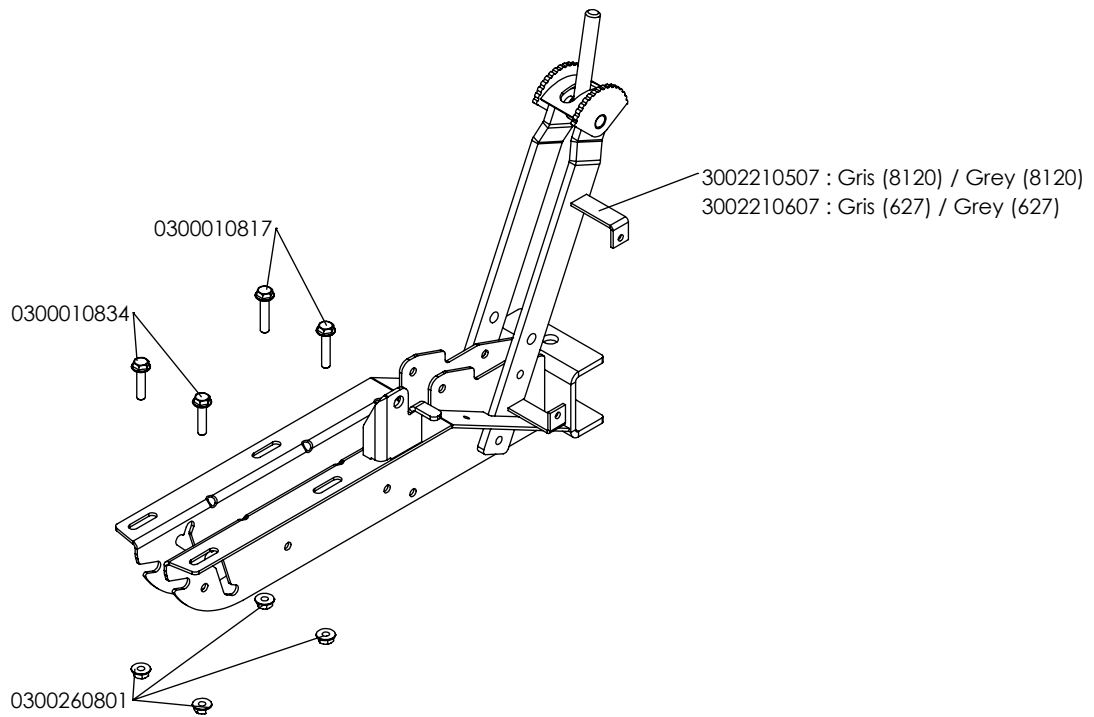

Pièces de rechange Spare parts list

3000**22**

*MOTOBINEUSE
TILLER*

3001000057 Sans bidon graisse

- 0340010036 : Jaune / Yellow
- 0340010038 : Rouge / Red
- 0340010040 : Bleu / Blue
- 0340010042 : Orange
- 0340010044 : Vert / Green
- 0340010103 : Noir / Black
- 0340010215 : Orange HVA