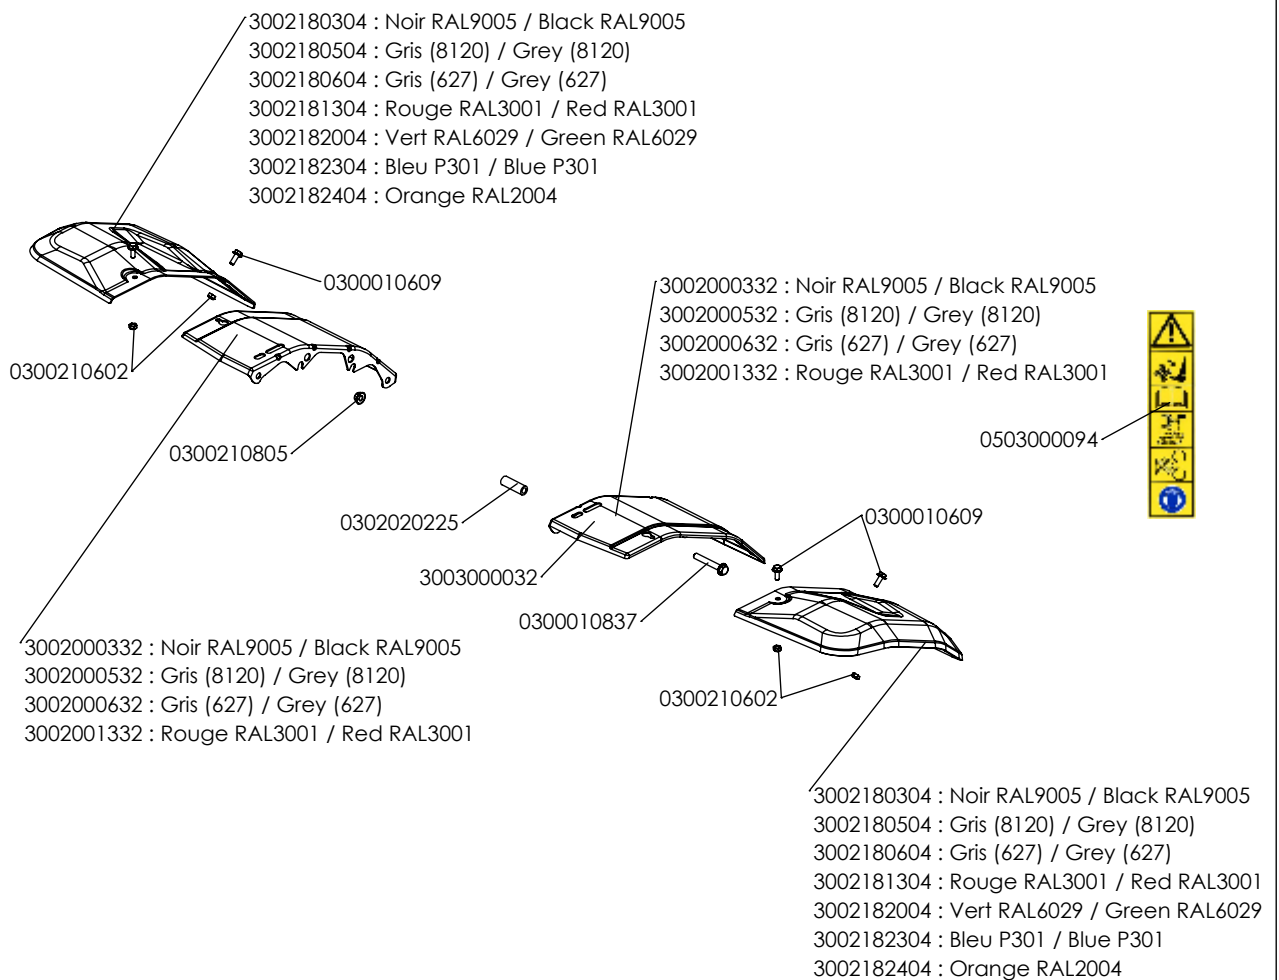

Pièces de rechange Spare parts list

3000**22**

*MOTOBINEUSE
TILLER*

3001000057 Sans bidon graisse

- 0340010036 : Jaune / Yellow
- 0340010038 : Rouge / Red
- 0340010040 : Bleu / Blue
- 0340010042 : Orange
- 0340010044 : Vert / Green
- 0340010103 : Noir / Black
- 0340010215 : Orange HVA