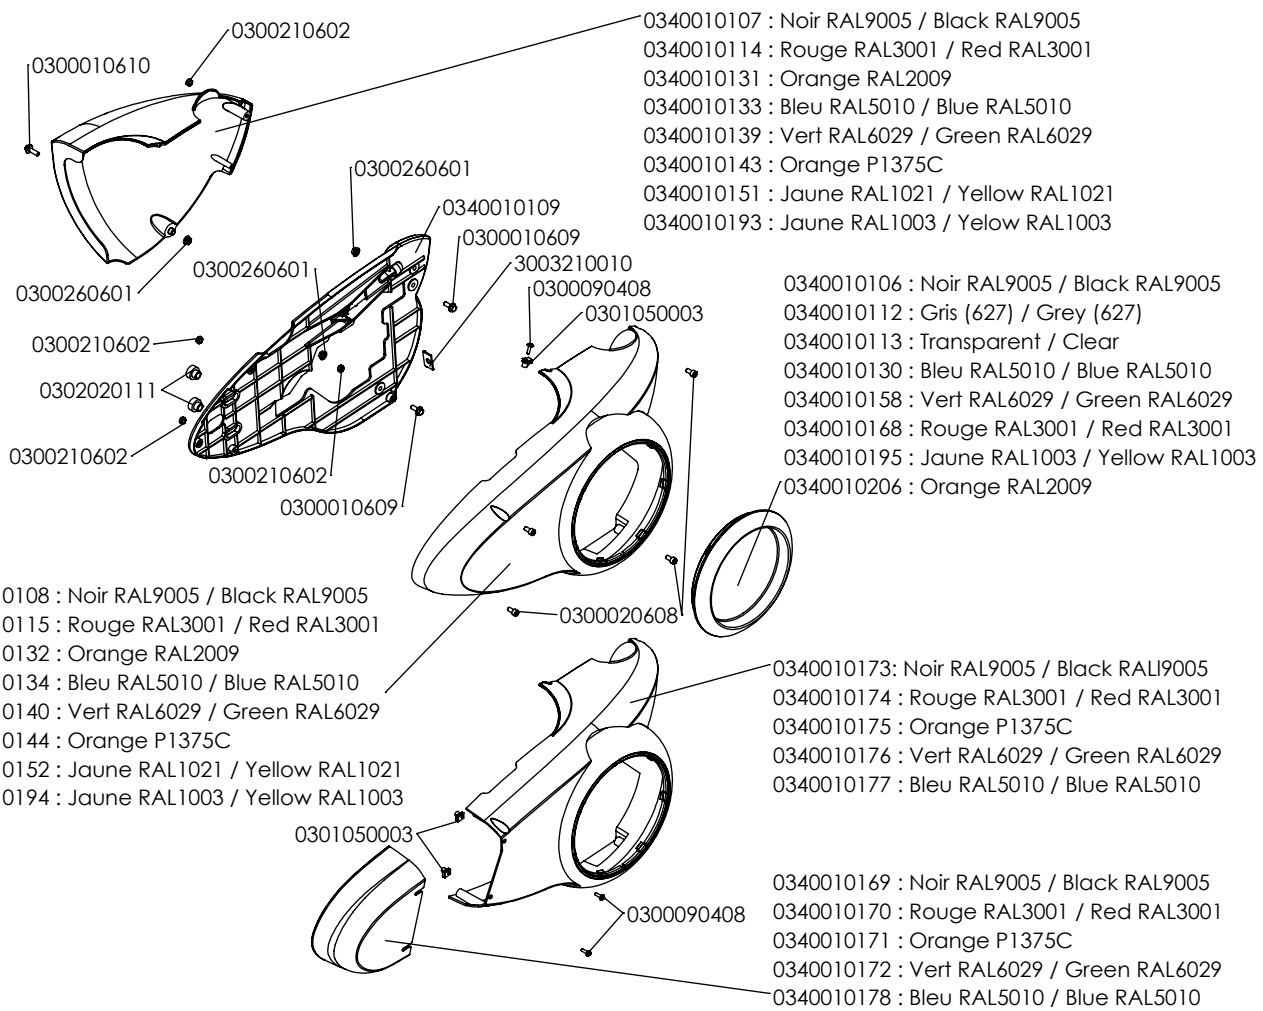

Pièces de rechange Spare parts list

3000**22**

*MOTOBINEUSE
TILLER*

3001000057 Sans bidon graisse

- 0340010036 : Jaune / Yellow
- 0340010038 : Rouge / Red
- 0340010040 : Bleu / Blue
- 0340010042 : Orange
- 0340010044 : Vert / Green
- 0340010103 : Noir / Black
- 0340010215 : Orange HVA