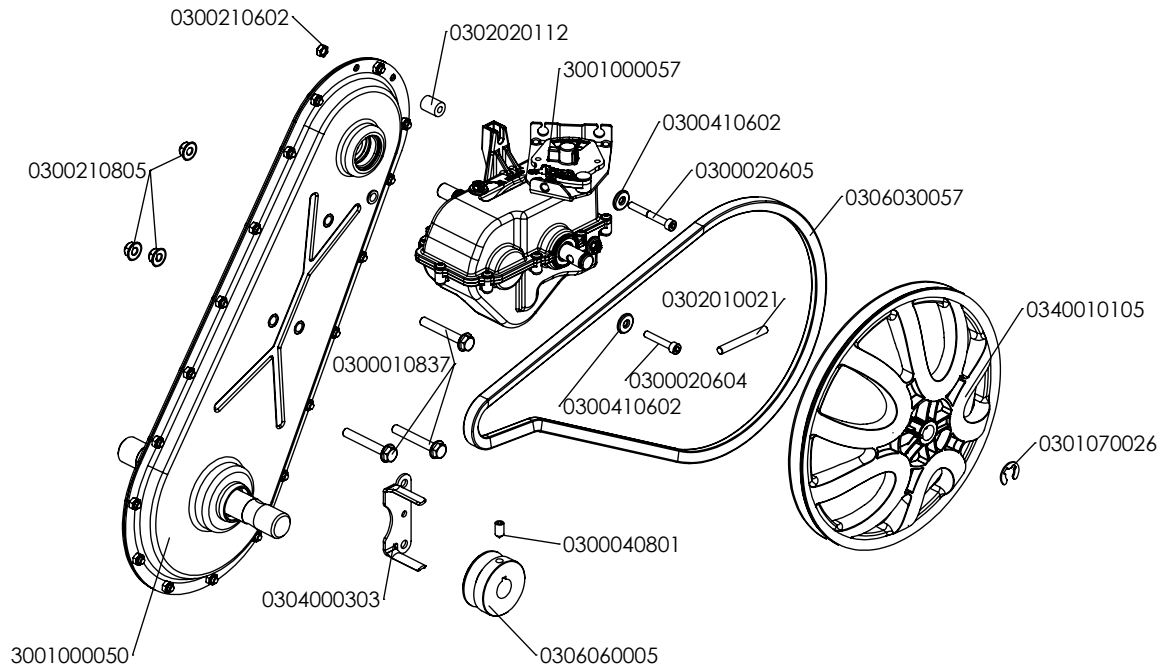

Pièces de rechange Spare parts list

3000**22**

*MOTOBINEUSE
TILLER*

3001000057 Sans bidon graisse

- 0340010036 : Jaune / Yellow
- 0340010038 : Rouge / Red
- 0340010040 : Bleu / Blue
- 0340010042 : Orange
- 0340010044 : Vert / Green
- 0340010103 : Noir / Black
- 0340010215 : Orange HVA