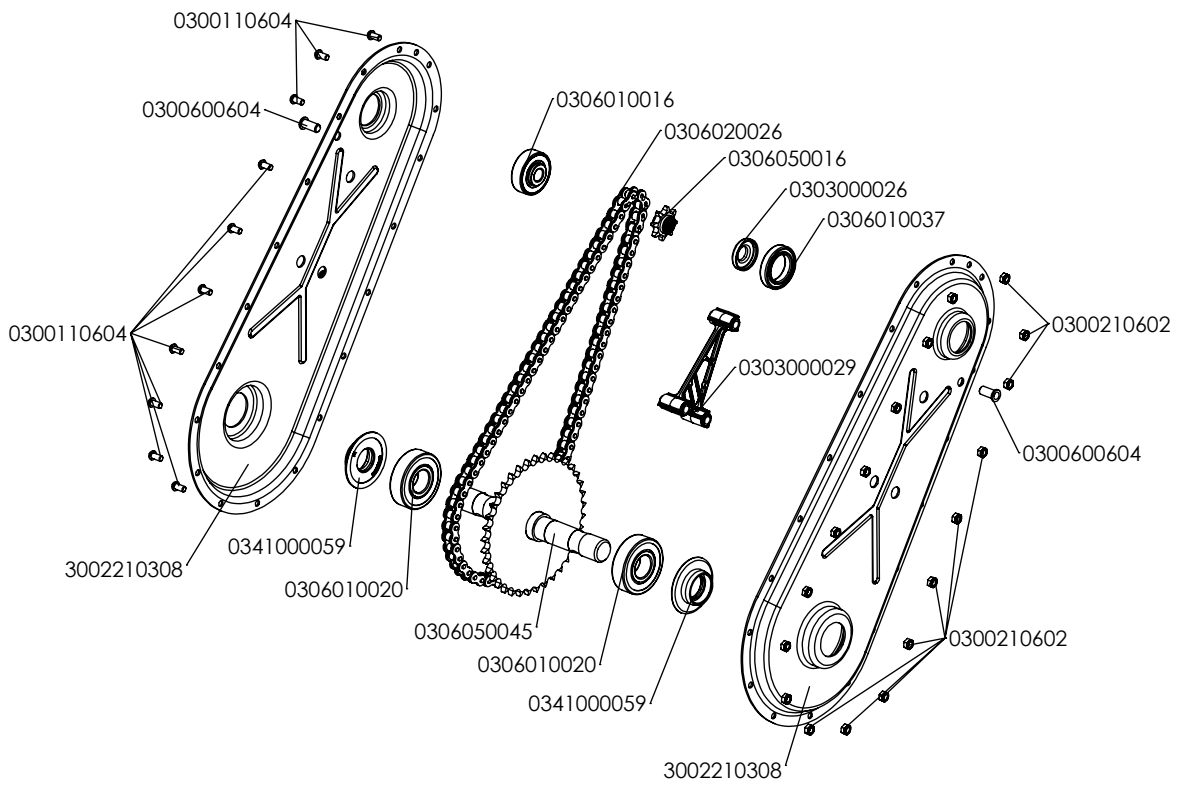

Pièces de rechange Spare parts list

3000**22**

*MOTOBINEUSE
TILLER*

3001000057 Sans bidon graisse

- 0340010036 : Jaune / Yellow
- 0340010038 : Rouge / Red
- 0340010040 : Bleu / Blue
- 0340010042 : Orange
- 0340010044 : Vert / Green
- 0340010103 : Noir / Black
- 0340010215 : Orange HVA