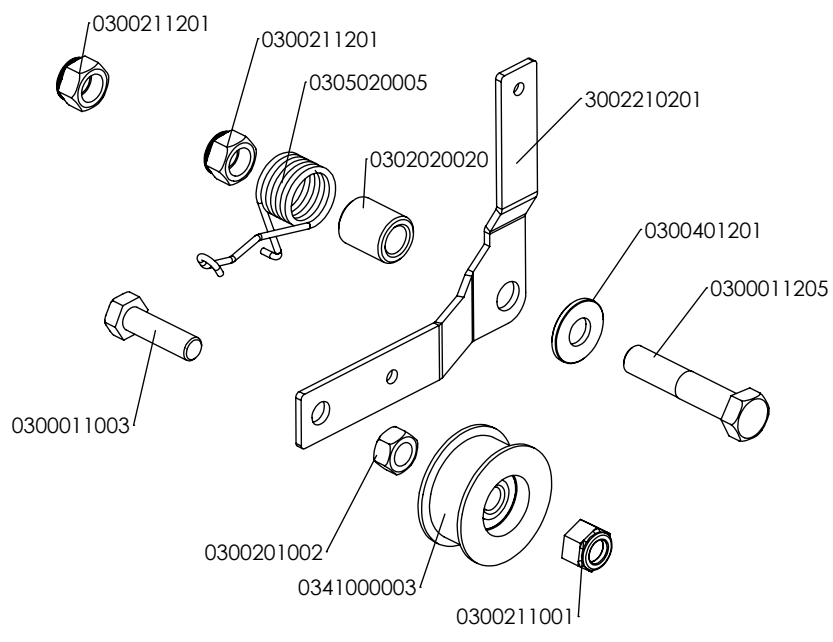

Pièces de rechange Spare parts list

3000**22**

*MOTOBINEUSE
TILLER*

3001000057 Sans bidon graisse

- 0340010036 : Jaune / Yellow
- 0340010038 : Rouge / Red
- 0340010040 : Bleu / Blue
- 0340010042 : Orange
- 0340010044 : Vert / Green
- 0340010103 : Noir / Black
- 0340010215 : Orange HVA