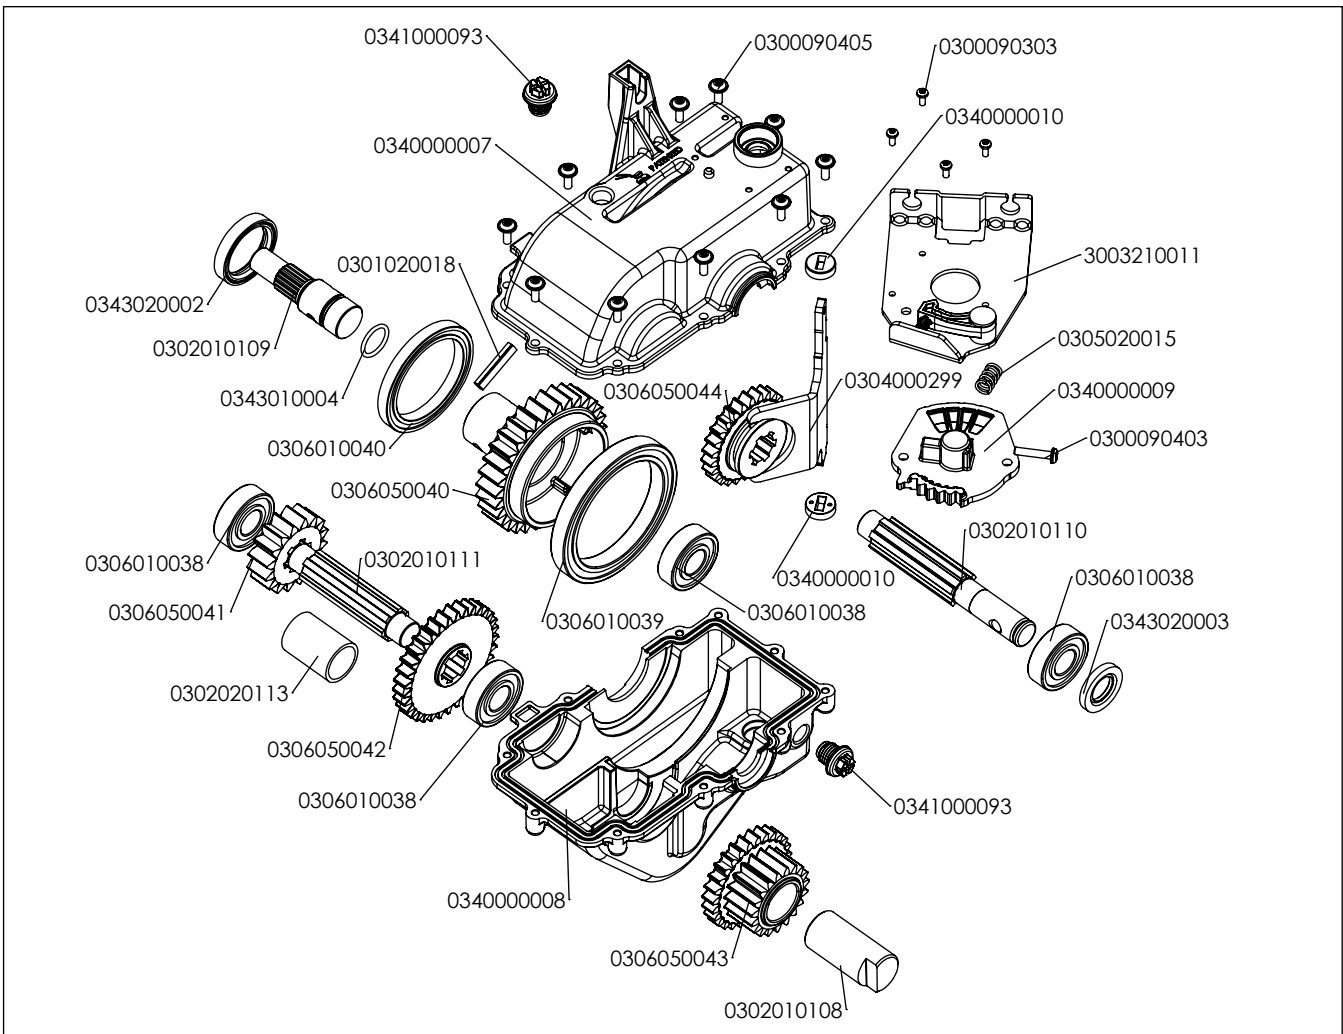

Pièces de rechange Spare parts list

3000**22**

*MOTOBINEUSE
TILLER*

3001000057 Sans bidon graisse

- 0340010036 : Jaune / Yellow
- 0340010038 : Rouge / Red
- 0340010040 : Bleu / Blue
- 0340010042 : Orange
- 0340010044 : Vert / Green
- 0340010103 : Noir / Black
- 0340010215 : Orange HVA