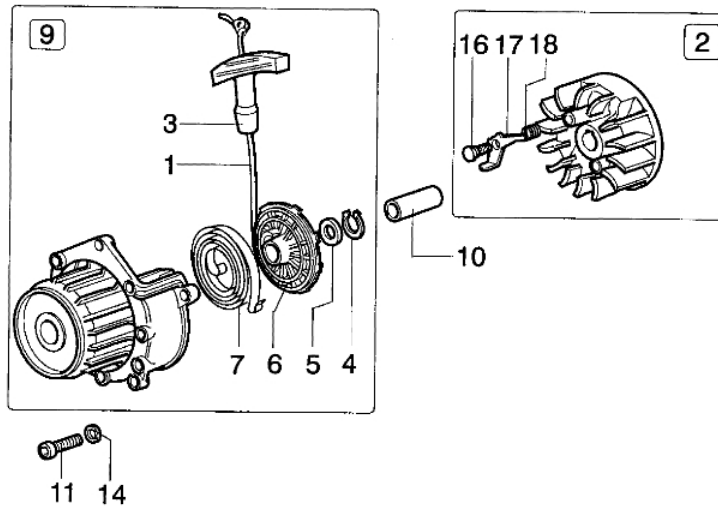

Ref.Nu	O.ty	Item number	Description	Technical bulletin
1	1	4160125R	Starter rope	
2	1	4161264BR	Flywheel	
3	1	4191020A	Starter handle	
4	1	3024018R	Ring	
5	1	4161150R	Ring	
6	1	4161148AR	Pulley	
7	1	004000132R	Spring	
8	1	4162358	Cable	
9	1	4161160AR	Starter assy	
10	2	4160072R	Spacer	
11	1	3801010R	Screw	
12	1	61010006R	Cover	
13	4	3916005	Washer	
14	4	3916006	Washer	
15	4	3801009	Screw	
16	1	4161151	Pin	
17	1	4138441	Pawl	
18	1	4161186A	Spring	
19	2	3801003	Screw	
20	1	4138722R	Ignition coil	
21	1	4098064R	Spark plug cap	
22	1	4161202R	Clutch	
23	2	3916004	Washer	
24	2	3819005	Washer	
25	2	3806035	Screw	
26	1	4161200	Spring	
27	1	4160146AR	Deflector	
28	1	4161199	Clutch driver	
29	2	3918007	Washer	
30	2	4161201	Bushing	
31	1	61162015	Labels kit	

Ref.Nu	O.ty	Item number	Description	Technical bulletin
1	1	61160009	Grid	
2	1	071000016R	Drive shaft	
3	1	60012079AR	Tube Ø22	
4	1	3024010R	Ring	
5	1	004400285	Washer	
6	1	60012002R	Hub	
7	2	3979017	Screw	
8	1	071000005	Pin	
9	1	070000192A	Cover	EI-07/06
10	1	3064004A	Washer	
11	1	3024012	Ring	
12	1	071000010AR	Spring	
13	1	61062006R	Nylon spool	
14	2	070000193R	Bushing	
15	1	071000006BR	Knob	
16	1	61062023A	Nylon head Ø2	EI-07/06
17	1	3915006	Nut	
18	1	3916006	Washer	
19	1	3906053	Screw	
20	1	4162042A	Handle	
21	1	3801010R	Screw	
22	1	3916005	Washer	
23	1	4174275R	Blade	
24	1	3960014	Screw	
25	1	61062012	Guard assy	
26	3	3914003	Nut	
27	1	61162026	Complete handle	
28	1	61160015	Flange	
29	1	61160008	Throttle cable	
30	1	61130006	Throttle cable	
31	1	4162267A	Cable	
32	1	2317021R	Switch	
33	1	61060003AR	Throttle lever	
34	1	61060007	Spring	
35	1	61150034A	Spacer	
36	5	3960069R	Screw	
37	4	61160005	Bushing	
38	4	3918010R	Washer	
39	4	3801015	Screw	
40	1	61160007R	Clutch drum	