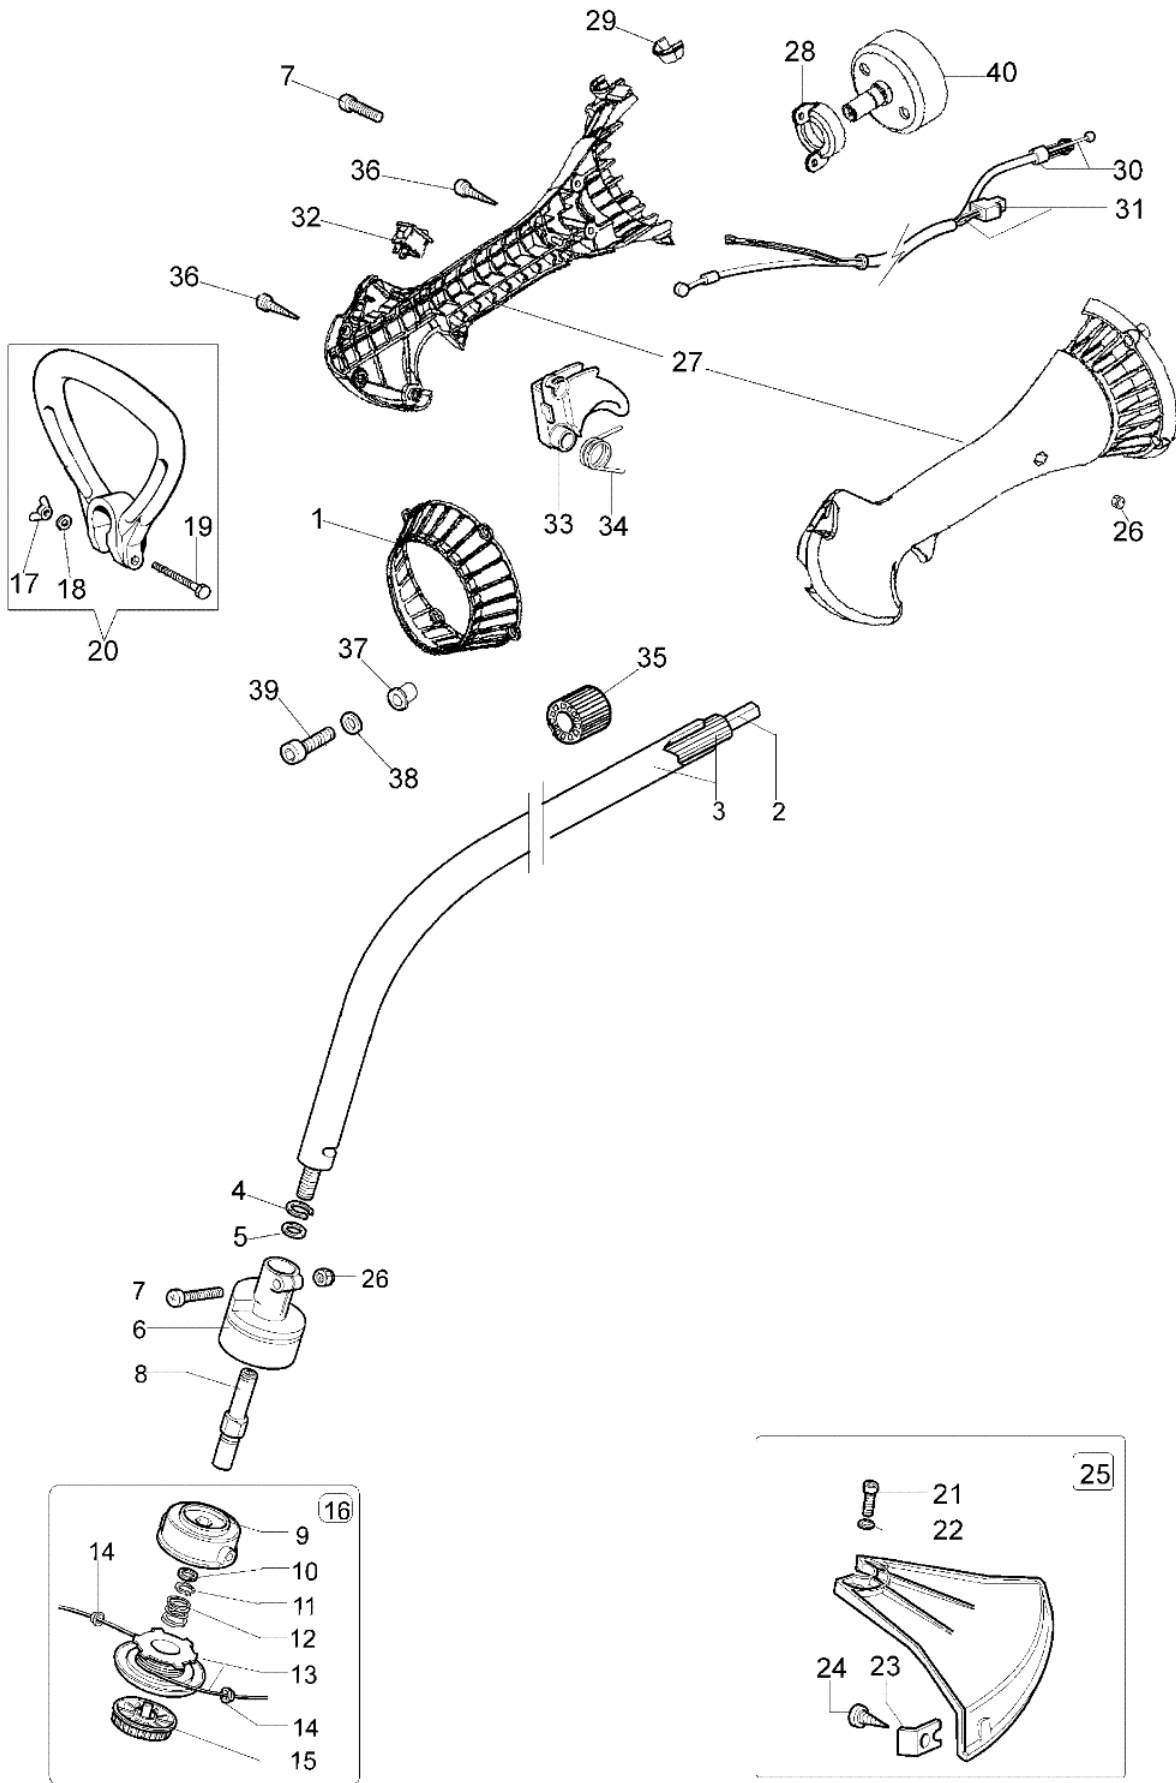

Ref.Nu	O.ty	Item number	Description	Technical bulletin
1	1	4160125R	Starter rope	
2	1	4161264BR	Flywheel	
3	1	4191020A	Starter handle	
4	1	3024018R	Ring	
5	1	4161150R	Ring	
6	1	4161148AR	Pulley	
7	1	004000132R	Spring	
8	1	4162358	Cable	
9	1	4161160AR	Starter assy	
10	2	4160072R	Spacer	
11	1	3801010R	Screw	
12	1	61010006R	Cover	
13	4	3916005	Washer	
14	4	3916006	Washer	
15	4	3801009	Screw	
16	1	4161151	Pin	
17	1	4138441	Pawl	
18	1	4161186A	Spring	
19	2	3801003	Screw	
20	1	4138722R	Ignition coil	
21	1	4098064R	Spark plug cap	
22	1	4161202R	Clutch	
23	2	3916004	Washer	
24	2	3819005	Washer	
25	2	3806035	Screw	
26	1	4161200	Spring	
27	1	4160146AR	Deflector	
28	1	4161199	Clutch driver	
29	2	3918007	Washer	
30	2	4161201	Bushing	
31	1	61162015	Labels kit	

Ref.Nu	O.ty	Item number	Description	Technical bulletin
1	1	61160009	Grid	
2	1	071000016R	Drive shaft	
3	1	60012079AR	Tube Ø22	
4	1	3024010R	Ring	
5	1	004400285	Washer	
6	1	60012002R	Hub	
7	2	3979017	Screw	
8	1	071000005	Pin	
9	1	070000192A	Cover	EI-07/06
10	1	3064004A	Washer	
11	1	3024012	Ring	
12	1	071000010AR	Spring	
13	1	61062006R	Nylon spool	
14	2	070000193R	Bushing	
15	1	071000006BR	Knob	
16	1	61062023A	Nylon head Ø2	EI-07/06
17	1	3915006	Nut	
18	1	3916006	Washer	
19	1	3906053	Screw	
20	1	4162042A	Handle	
21	1	3801010R	Screw	
22	1	3916005	Washer	
23	1	4174275R	Blade	
24	1	3960014	Screw	
25	1	61062012	Guard assy	
26	3	3914003	Nut	
27	1	61162026	Complete handle	
28	1	61160015	Flange	
29	1	61160008	Throttle cable	
30	1	61130006	Throttle cable	
31	1	4162267A	Cable	
32	1	2317021R	Switch	
33	1	61060003AR	Throttle lever	
34	1	61060007	Spring	
35	1	61150034A	Spacer	
36	5	3960069R	Screw	
37	4	61160005	Bushing	
38	4	3918010R	Washer	
39	4	3801015	Screw	
40	1	61160007R	Clutch drum	