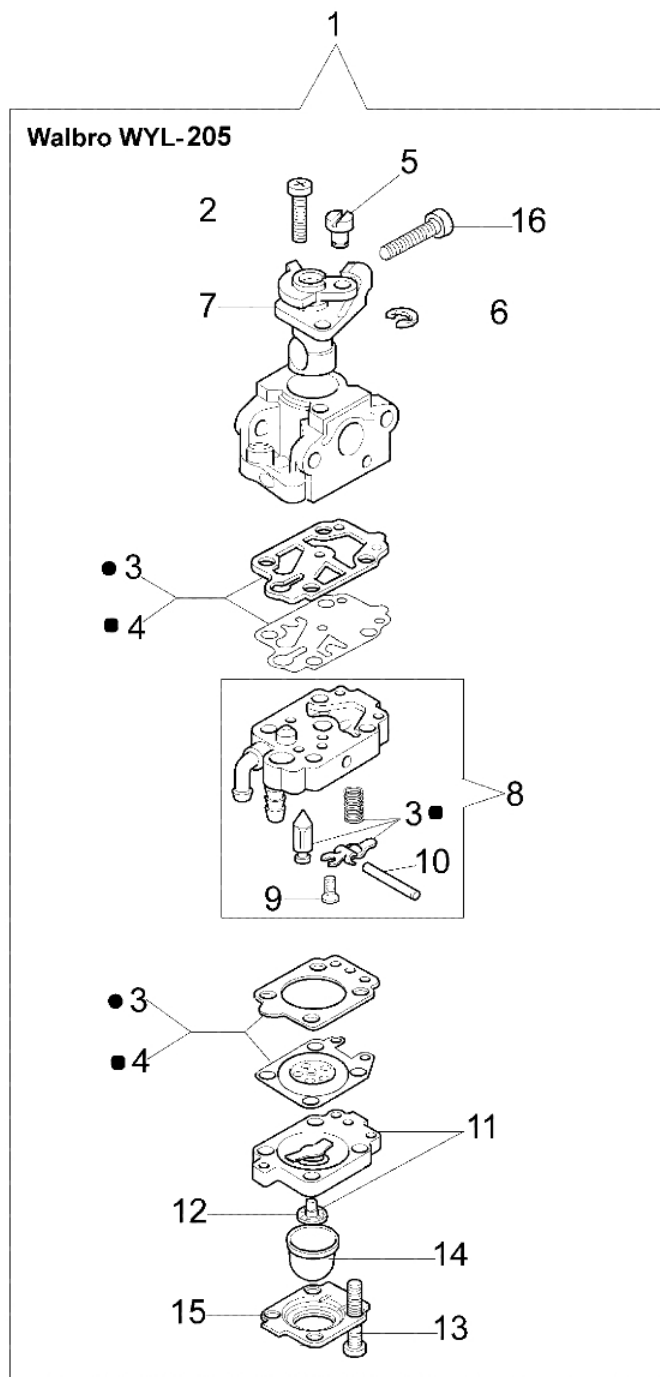

Ref.Nu	O.ty	Item number	Description	Technical bulletin
1	1	61160009	Grid	
2	1	071000016R	Drive shaft	
3	1	60012079AR	Tube Ø22	
4	1	3024010R	Ring	
5	1	004400285	Washer	
6	1	60012002R	Hub	
7	2	3979017	Screw	
8	1	071000005	Pin	
9	1	070000192A	Cover	EI-07/06
10	1	3064004A	Washer	
11	1	3024012	Ring	
12	1	071000010AR	Spring	
13	1	61062006R	Nylon spool	
14	2	070000193R	Bushing	
15	1	071000006BR	Knob	
16	1	61062023A	Nylon head Ø2	EI-07/06
17	1	3915006	Nut	
18	1	3916006	Washer	
19	1	3906053	Screw	
20	1	4162042A	Handle	
21	1	3801010R	Screw	
22	1	3916005	Washer	
23	1	4174275R	Blade	
24	1	3960014	Screw	
25	1	61062012	Guard assy	
26	3	3914003	Nut	
27	1	61162026	Complete handle	
28	1	61160015	Flange	
29	1	61160008	Throttle cable	
30	1	61130006	Throttle cable	
31	1	4162267A	Cable	
32	1	2317021R	Switch	
33	1	61060003AR	Throttle lever	
34	1	61060007	Spring	
35	1	61150034A	Spacer	
36	5	3960069R	Screw	
37	4	61160005	Bushing	
38	4	3918010R	Washer	
39	4	3801015	Screw	
40	1	61160007R	Clutch drum	

Walbro WYL- 205

● 2 KIT MEMBRANE & GUARNIZIONI  
DIAPHRAGM & GASKET SET

■ 3 KIT RIPARAZIONE  
REPAIR KIT

Ref.Nu	Q.ty	Item number	Description	Technical bulletin
1	2	2318954	Screw	
2	1	2318590	Gasket set	
3	1	2318591	Repair kit	
4	1	2318577	Adjuster nut	
5	1	2318189	Ring	
6	1	2318958	Valve	
7	1	2318567	Pump body	
8	1	2318569	Screw	
9	1	003300201	Spindle	
10	1	2318570	Pump body	
11	1	2318592	Valve	
12	4	2318585	Screw	
13	1	2318572	Fuel pump	
14	1	2318571	Cover	
15	1	2318947R	Carburetor WYL-205	