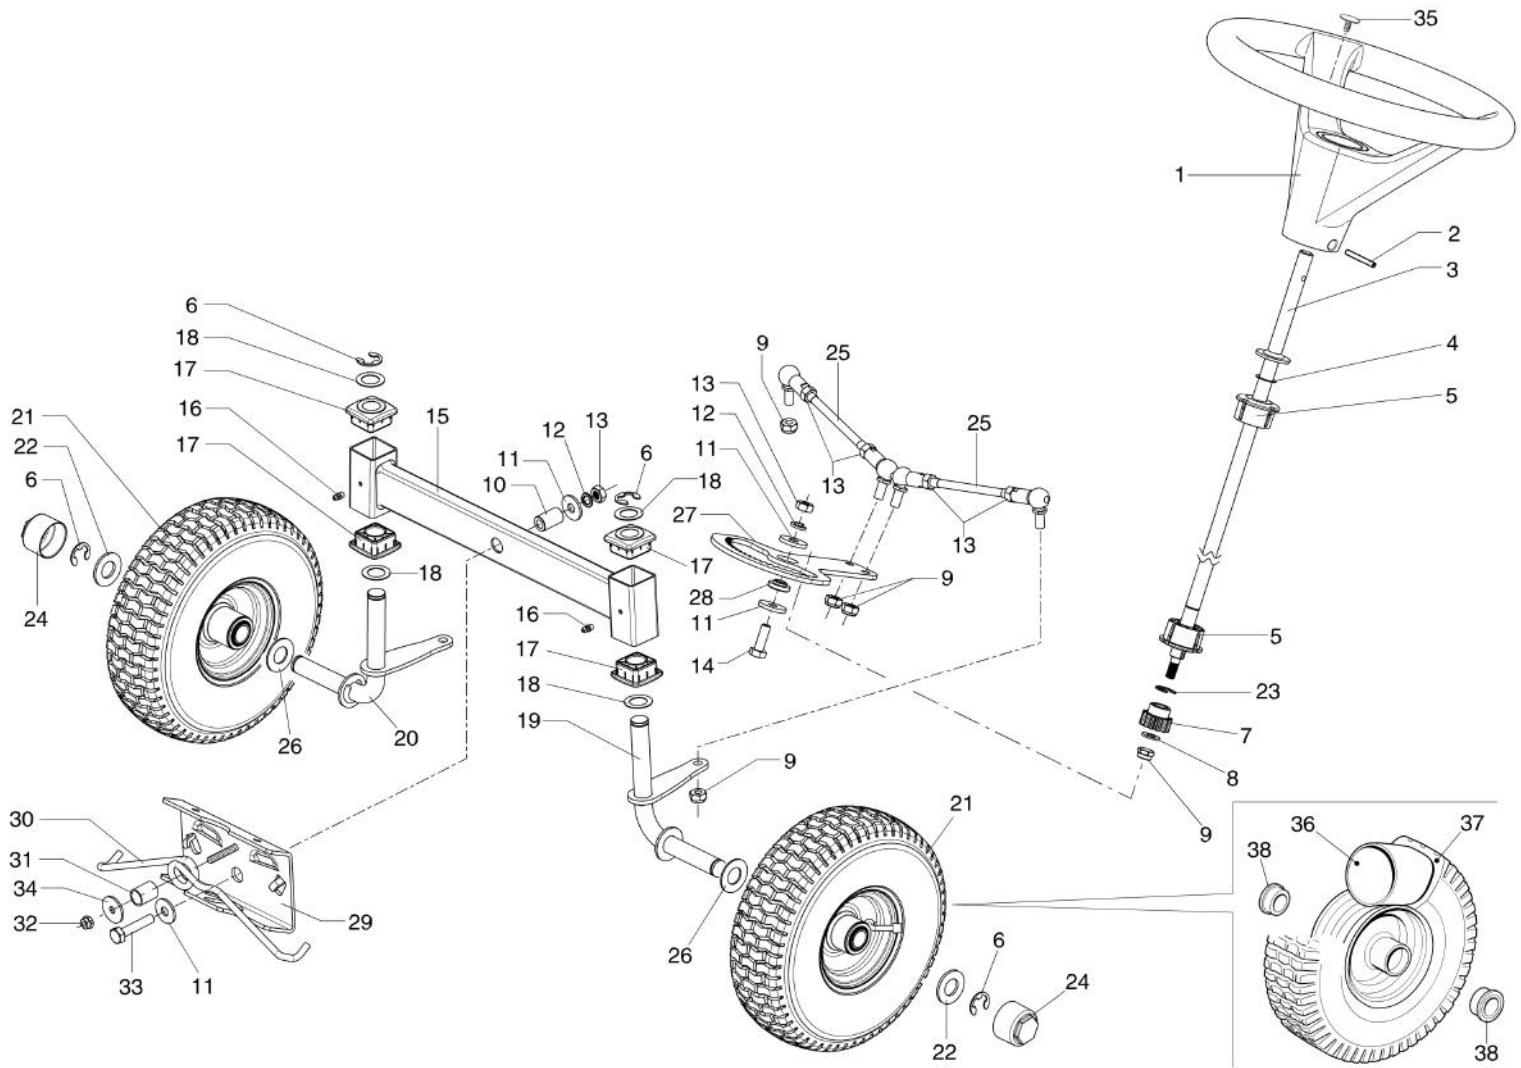

Ref.Nu	Qty	Part number	Description	Validity from	Validity till	Notes	Bulletin
1	1	68130031R	Steering wheel				
2	1	3022026R	Plug				
3	1	68130030R	Shaft				
4	1	3064043R	Ring				
5	2	68130029R	Bushing				
6	4	3026015R	Ring				
7	1	68130026R	Sprocket				
8	1	3916010R	Washer				
9	5	3914014R	Nut				
10	1	68130021R	Spacer				
11	4	66060384R	Washer				
12	2	3819014R	Grower				
13	6	006000091R	Nut				
14	1	3806094R	Screw				
15	1	68130019R	Front axle				
16	2	58040180R	Nipple				
17	4	68130020R	Bushing				
18	4	3064047R	Ring				
19	1	68130023R	Angle joint			SX; LEFT	
20	1	68130022R	Angle joint			DX; RIGHT	
21	2	68130603R	Compl. front wheel				
22	2	68130527R	Washer				
23	1	YN0107700	Ring				
24	2	68130486R	Wheel cover				
25	2	68130027R	Complete tie rod				
26	2	3027012R	Ring				
27	1	68130025R	Plate				
28	1	68130007R	Spacer				
29	1	68132012R	Support				
30	1	68130284R	Spring				
31	1	68130283R	Spacer				
32	1	3914010R	Nut				
33	1	3906112R	Screw				
34	1	3918025R	Washer				
35	1	3055054	Clip				
36	2	68130596R	Inner tube			Anteriore ; Front	
37	2	68130598	Tire			Anteriore ; Front	
38	4	G125122200E2	Bearing