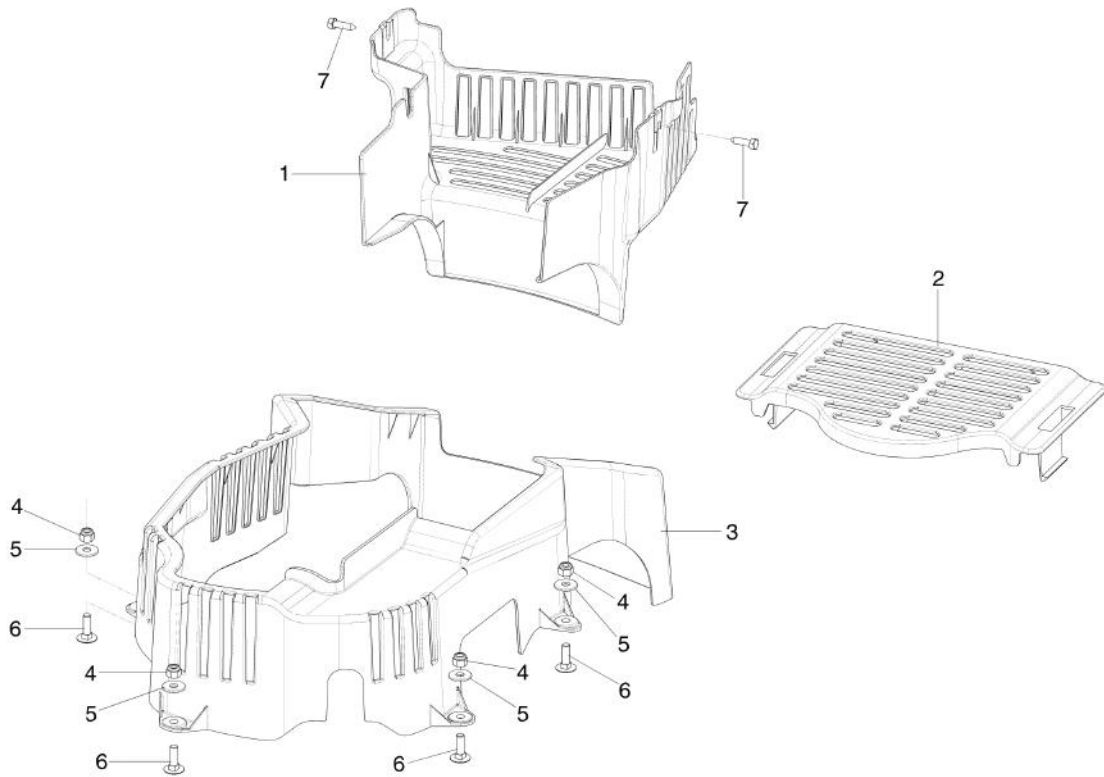

Ref.Nu	Qty	Part number	Description	Validity from	Validity till	Notes	Bulletin
1	1	68130615R	Guard				
2	1	68130616R	Guard				
3	1	68130614R	Guard				
4	4	3914006R	Nut				
5	4	3918009R	Washer				
6	4	YN6216100	Screw				
7	4	3960052R	Screw