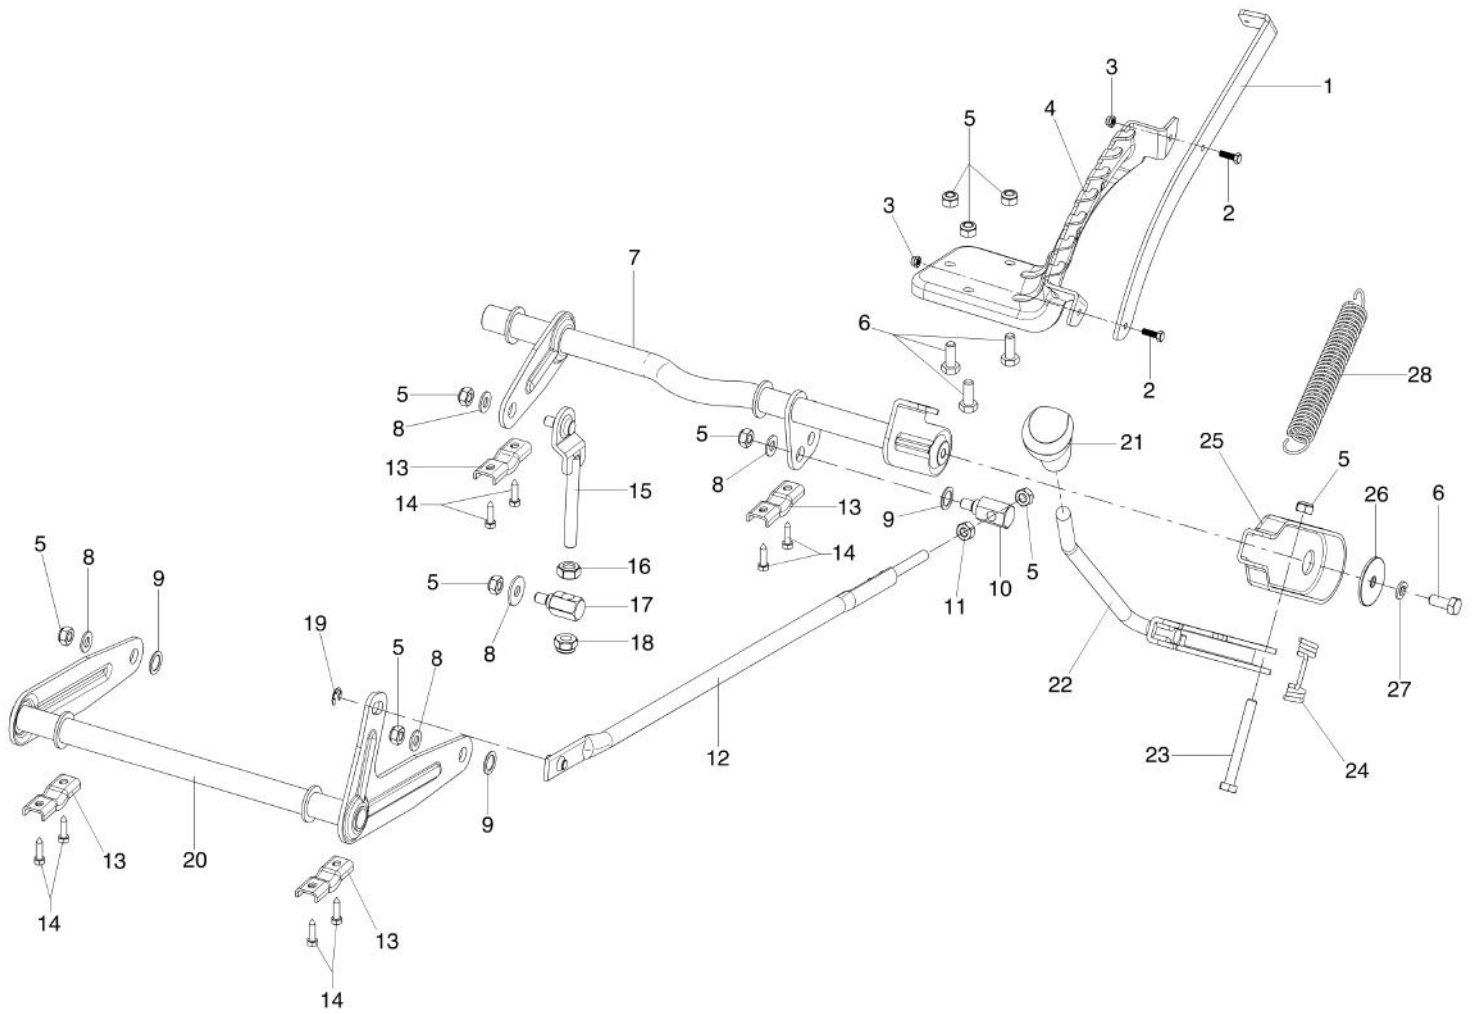

Ref.Nu	Qty	Part number	Description	Validity from	Validity till	Notes	Bulletin
1	1	68130312R	Clamp				
2	2	3806022R	Screw				
3	2	3914003R	Nut				
4	1	68130201R	Plate				
5	10	3914010R	Nut				
6	4	3906066R	Screw				
7	1	68130097R	Axle				
8	5	3918013R	Washer				
9	3	3064046R	Ring				
10	1	68130105R	Fulcrum				
11	1	320000028R	Nut				
12	1	68130101R	Rod				
13	4	68130121R	Plate				
14	8	3960062R	Screw				
15	1	68130428R	Connecting rod				
16	1	006000091R	Nut				
17	1	68130431R	Fulcrum				
18	1	3914014R	Nut				
19	1	3026006R	Ring				
20	1	68130089R	Axle				
21	1	68130393R	Knob				
22	1	68130107R	Control lever				
23	1	YK8722022	Screw				
24	1	68130112R	Spring				
25	1	68130111R	Bracket				
26	1	3918025R	Washer				
27	1	3819013R	Grower				
28	1	68130394R	Spring