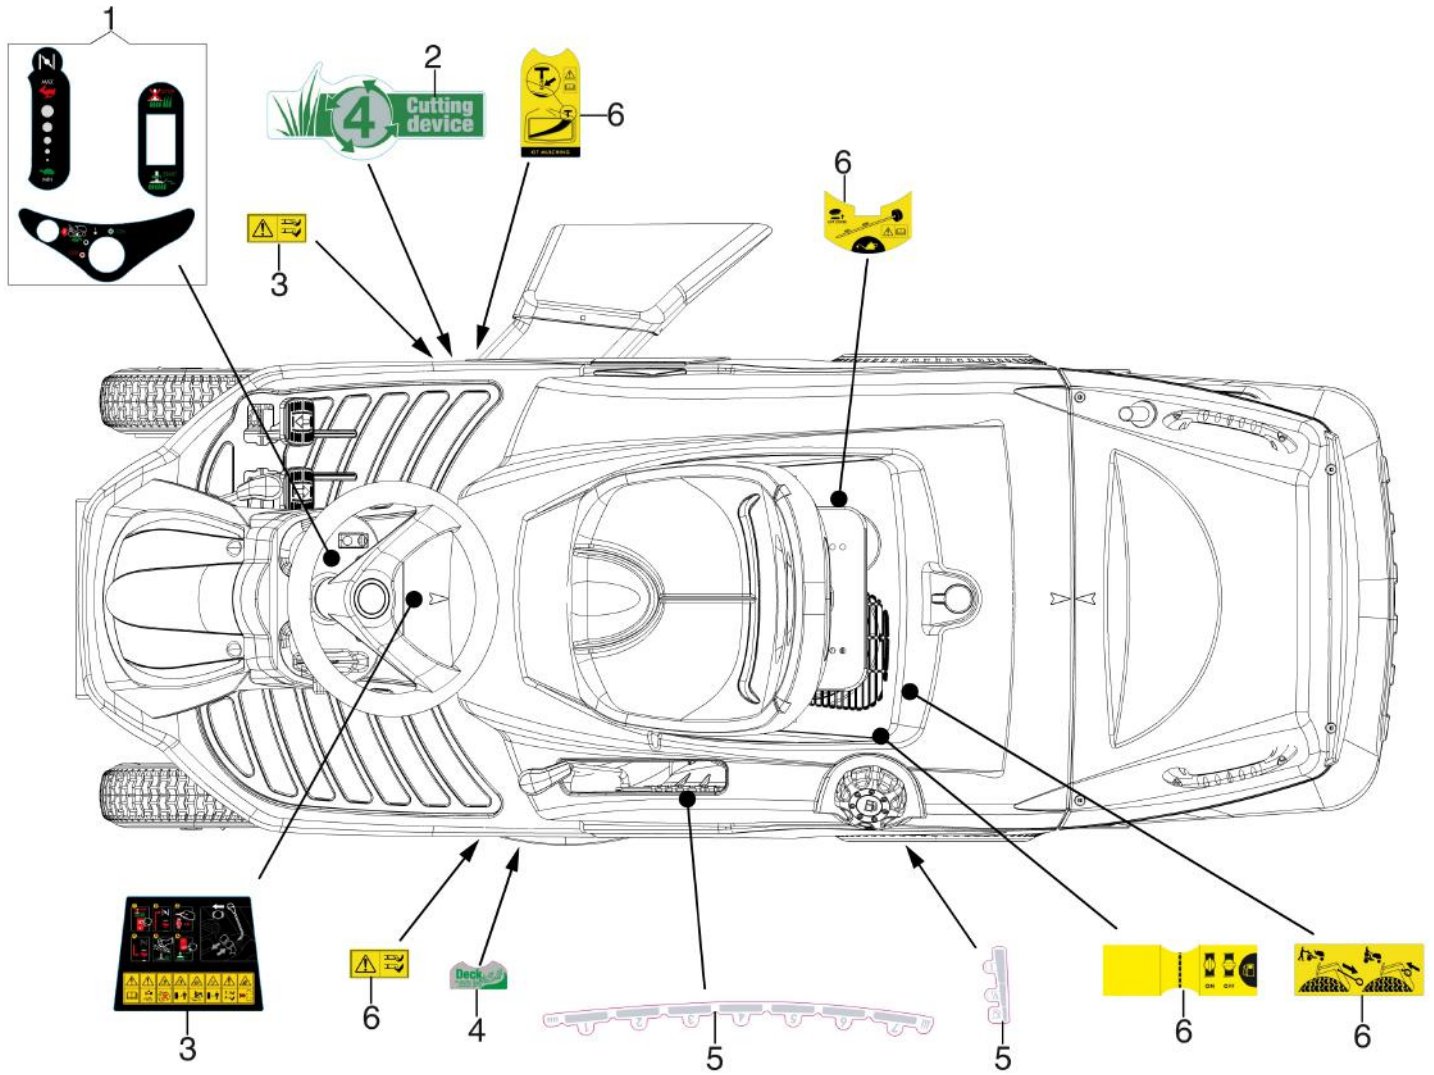

Ref.Nu	Qty	Part number	Description	Validity from	Validity till	Notes	Bulletin
1	1	68130510R	Labels kit				
2	1	68130508R	Label				
3	1	68130468R	Label				
4	1	68130505R	Label				
5	1	68130514R	Labels kit				
6	1	68130512R	Labels kit