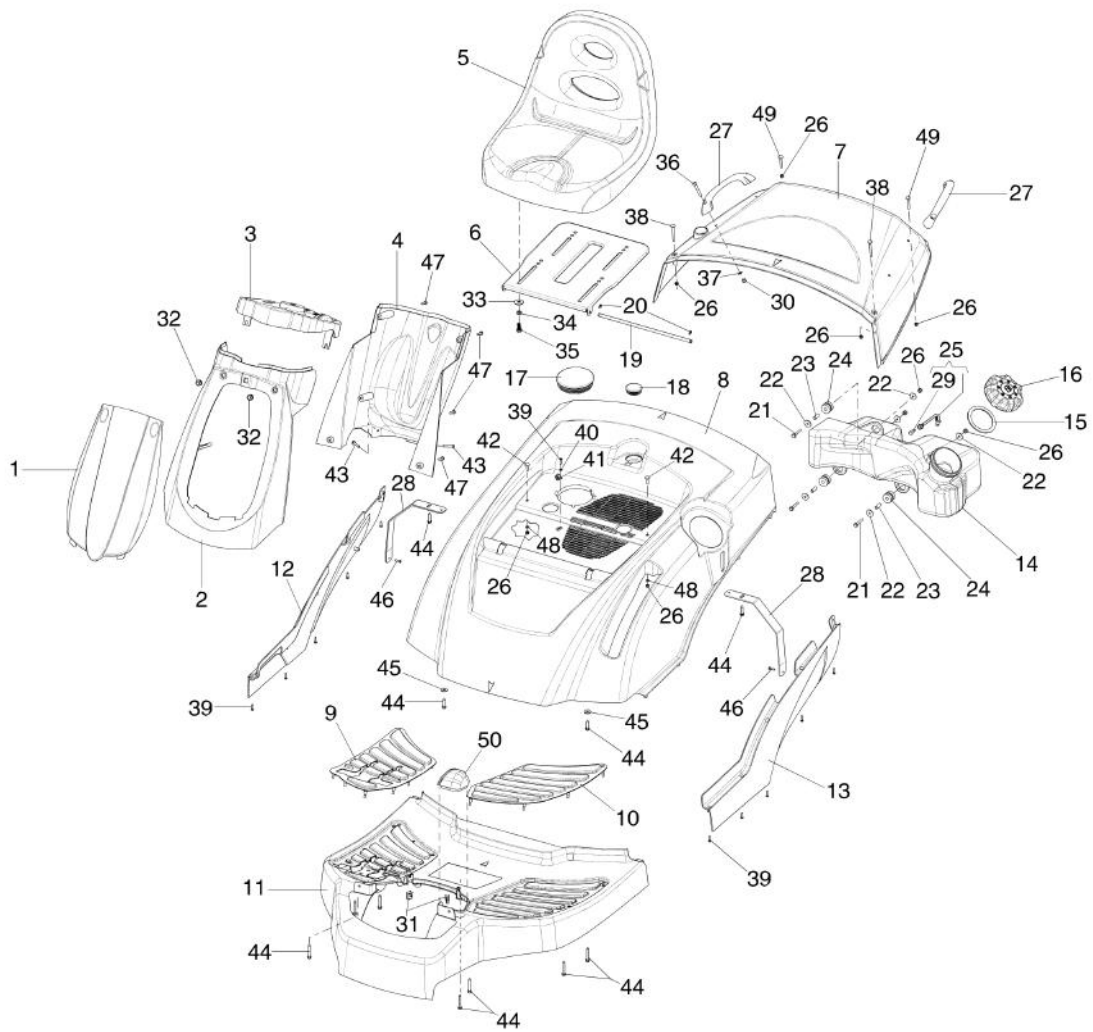

Ref.Nu	Qty	Part number	Description	Validity from	Validity till	Notes	Bulletin
1	2	68130362R	Cap				
2	2	3906068R	Screw				
3	1	3933041R	Screw				
4	1	68130321R	Seat support				
5	4	32000028R	Nut				
6	2	68130361R	Spring				
7	24	3914010R	Nut				
8	1	68130274AR	Frame				
9	13	3906066R	Screw				
10	1	68130290R	Right bracket				
11	1	3906019R	Screw				
12	1	68130298R	Key				
13	1	68130423R	Left bracket				
14	9	3914003R	Nut				
15	1	68130363R	Panel				
16	2	68130133R	AV-mount				
17	1	68130275R	Support				
18	2	3806048R	Screw				
19	9	3916006R	Washer				
20	1	68130304R	Footboard support				
21	1	68130276R	Panel support				
22	2	68130132R	Schell			DX; RIGHT	
23	2	68130131R	Schell			SX; LEFT	
24	4	3906028R	Screw				
25	4	018500135R	Screw				
26	7	3914006R	Nut				
27	1	68130236R	Band				
28	1	68130008R	Steering arm				
29	8	3806067R	Screw				
30	1	3906069R	Screw				
31	2	3906045R	Screw				
32	1	68130547R	Hooking spring				
33	2	68130585R	Plate	SN 7032461586			BT8-013-11/13