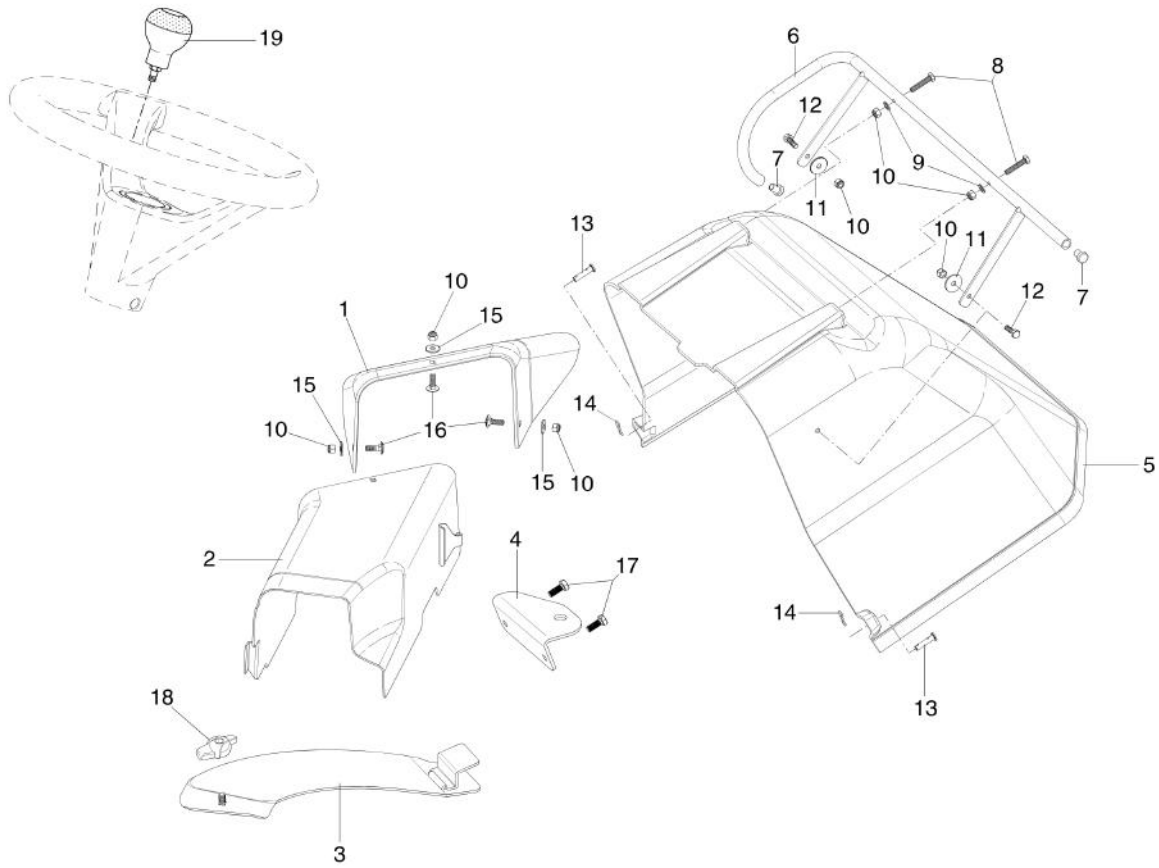

Ref.Nu	Qty	Part number	Description	Validity from	Validity till	Notes	Bulletin
1	1	68130337R	Deflector-end				
2	1	68130437R	Side deflector				
3	1	68130454R	Mulching cap				
4	1	68130416R	Hook				
5	1	68130409R	Stoneguard				
6	1	68130405R	Frame				
7	2	YF0750835	Cap				
8	2	3806038R	Screw				
9	2	3916006R	Washer				
10	7	3914006R	Nut				
11	2	3918018R	Washer				
12	2	3906045R	Screw				
13	2	68130310R	Pin				
14	2	YN5135700	Cotter pin				
15	3	3918009R	Washer				
16	3	YN6216100	Screw				
17	2	3906066R	Screw				
18	1	68130577R	Knob				
19	1	68130600	Knob