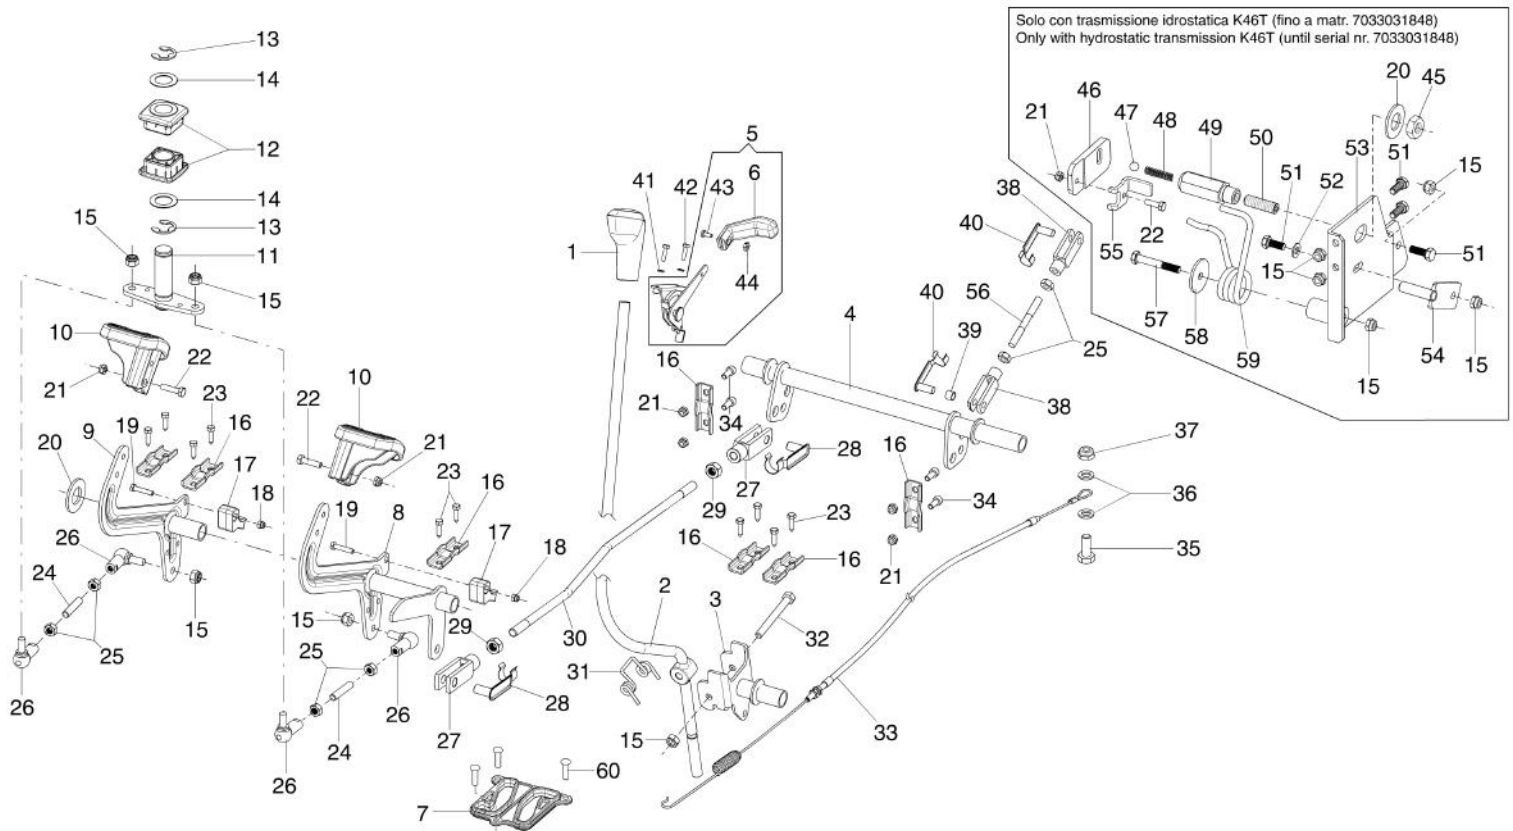

Ref.Nu	Qty	Part number	Description	Validity from	Validity till	Notes	Bulletin
1	1	68130031R	Steering wheel				
2	1	3022026R	Plug				
3	1	68130030R	Shaft				
4	1	3064043R	Ring				
5	2	68130029R	Bushing				
6	4	3026015R	Ring				
7	1	68130026R	Sprocket				
8	1	3916010R	Washer				
9	5	3914014R	Nut				
10	1	68130021R	Spacer				
11	4	66060384R	Washer				
12	2	3819014R	Grower				
13	6	006000091R	Nut				
14	1	3806094R	Screw				
15	1	68130019R	Front axle				
16	2	58040180R	Nipple				
17	4	68130020R	Bushing				
18	4	3064047R	Ring				
19	1	68130023R	Angle joint			SX; LEFT	
20	1	68130022R	Angle joint			DX; RIGHT	
21	2	68130603R	Compl. front wheel				
22	2	68130527R	Washer				
23	1	YN0107700	Ring				
24	2	68130486R	Wheel cover				
25	2	68130027R	Complete tie rod				
26	2	3027012R	Ring				
27	1	68130025R	Plate				
28	1	68130007R	Spacer				
29	1	68132012R	Support				
30	1	68130284R	Spring				
31	1	68130283R	Spacer				
32	1	3914010R	Nut				
33	1	3906112R	Screw				
34	1	3918025R	Washer				
35	1	3055054	Clip				
36	2	68130596R	Inner tube			Anteriore ; Front	
37	2	68130598	Tire			Anteriore ; Front	
38	4	G125122200E2	Bearing				