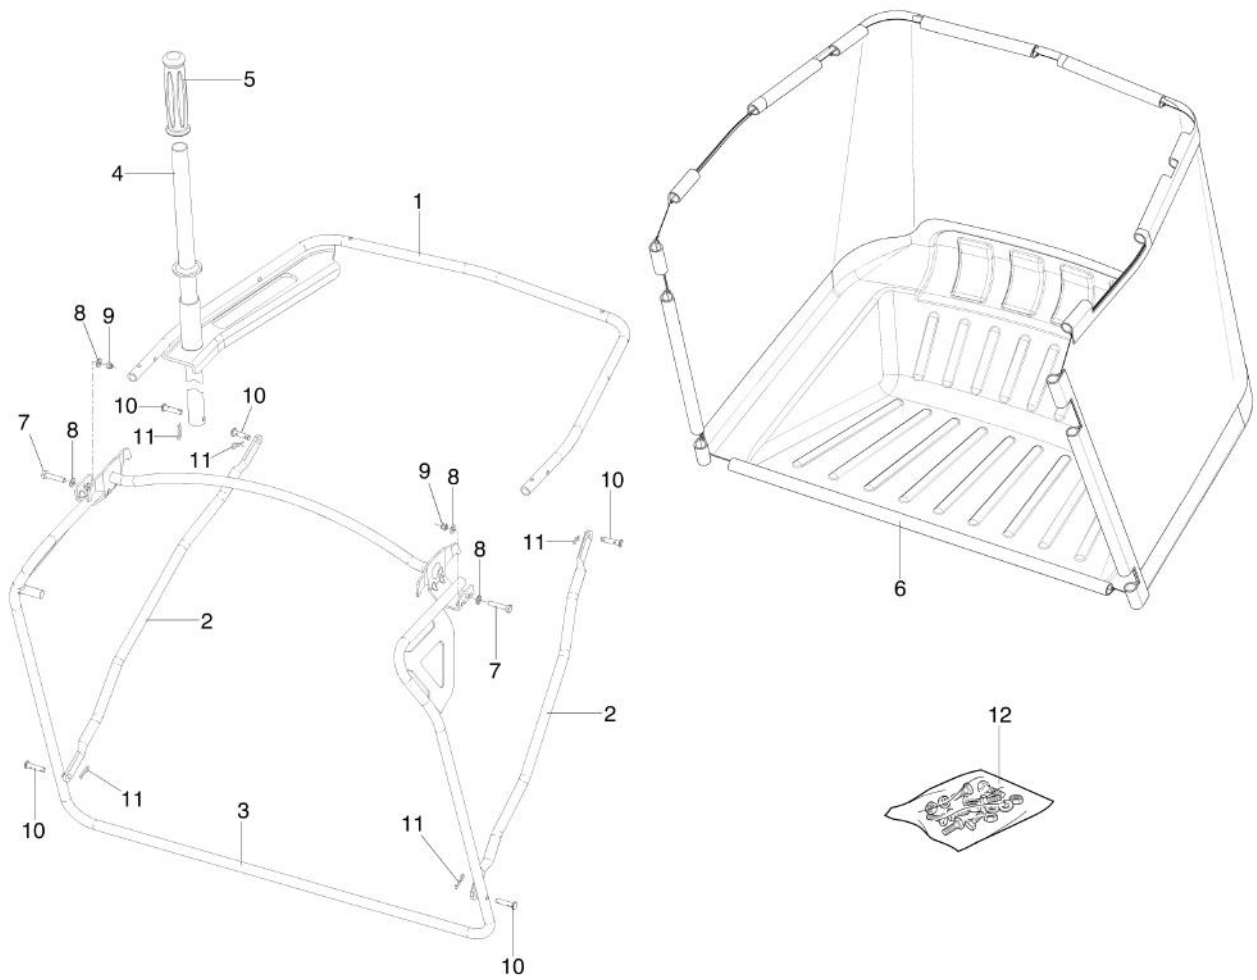

Ref.Nu	Qty	Part number	Description	Validity from	Validity till	Notes	Bulletin
1	1	68130273R	Frame				
2	2	68130286R	Frame				
3	1	68130245R	Frame assembly				
4	1	68130287R	Tube				
5	1	YN2843100	Knob				
6	1	68130516R	Grassbag			Con Logo Oleo-Mac ; With Oleo-Mac logos	
7	2	3806038R	Screw				
8	4	3916006R	Washer				
9	2	3914006R	Nut				
10	5	68130310R	Pin				
11	5	YN1050600	Cotter pin				
12	1	68132034	Tool kit