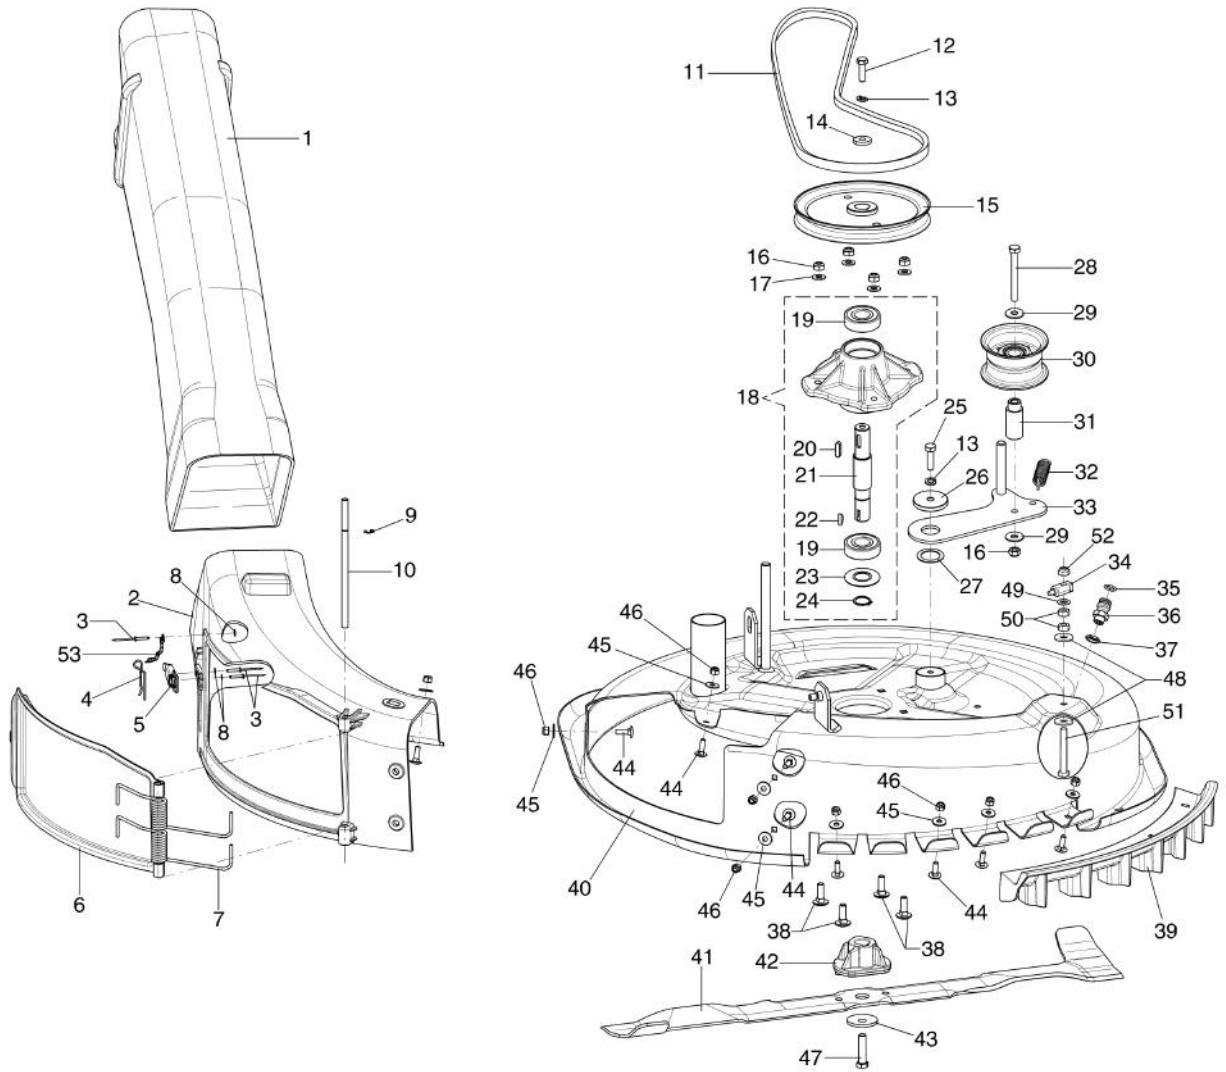

Ref.Nu	Qty	Part number	Description	Validity from	Validity till	Notes	Bulletin
1	1	68130312R	Clamp				
2	2	3806022R	Screw				
3	2	3914003R	Nut				
4	1	68130201R	Plate				
5	10	3914010R	Nut				
6	4	3906066R	Screw				
7	1	68130097R	Axle				
8	5	3918013R	Washer				
9	3	3064046R	Ring				
10	1	68130105R	Fulcrum				
11	1	320000028R	Nut				
12	1	68130101R	Rod				
13	4	68130121R	Plate				
14	8	3960062R	Screw				
15	1	68130428R	Connecting rod				
16	1	006000091R	Nut				
17	1	68130431R	Fulcrum				
18	1	3914014R	Nut				
19	1	3026006R	Ring				
20	1	68130089R	Axle				
21	1	68130393R	Knob				
22	1	68130107R	Control lever				
23	1	YK8722022	Screw				
24	1	68130112R	Spring				
25	1	68130111R	Bracket				
26	1	3918025R	Washer				
27	1	3819013R	Grower				
28	1	68130394R	Spring				