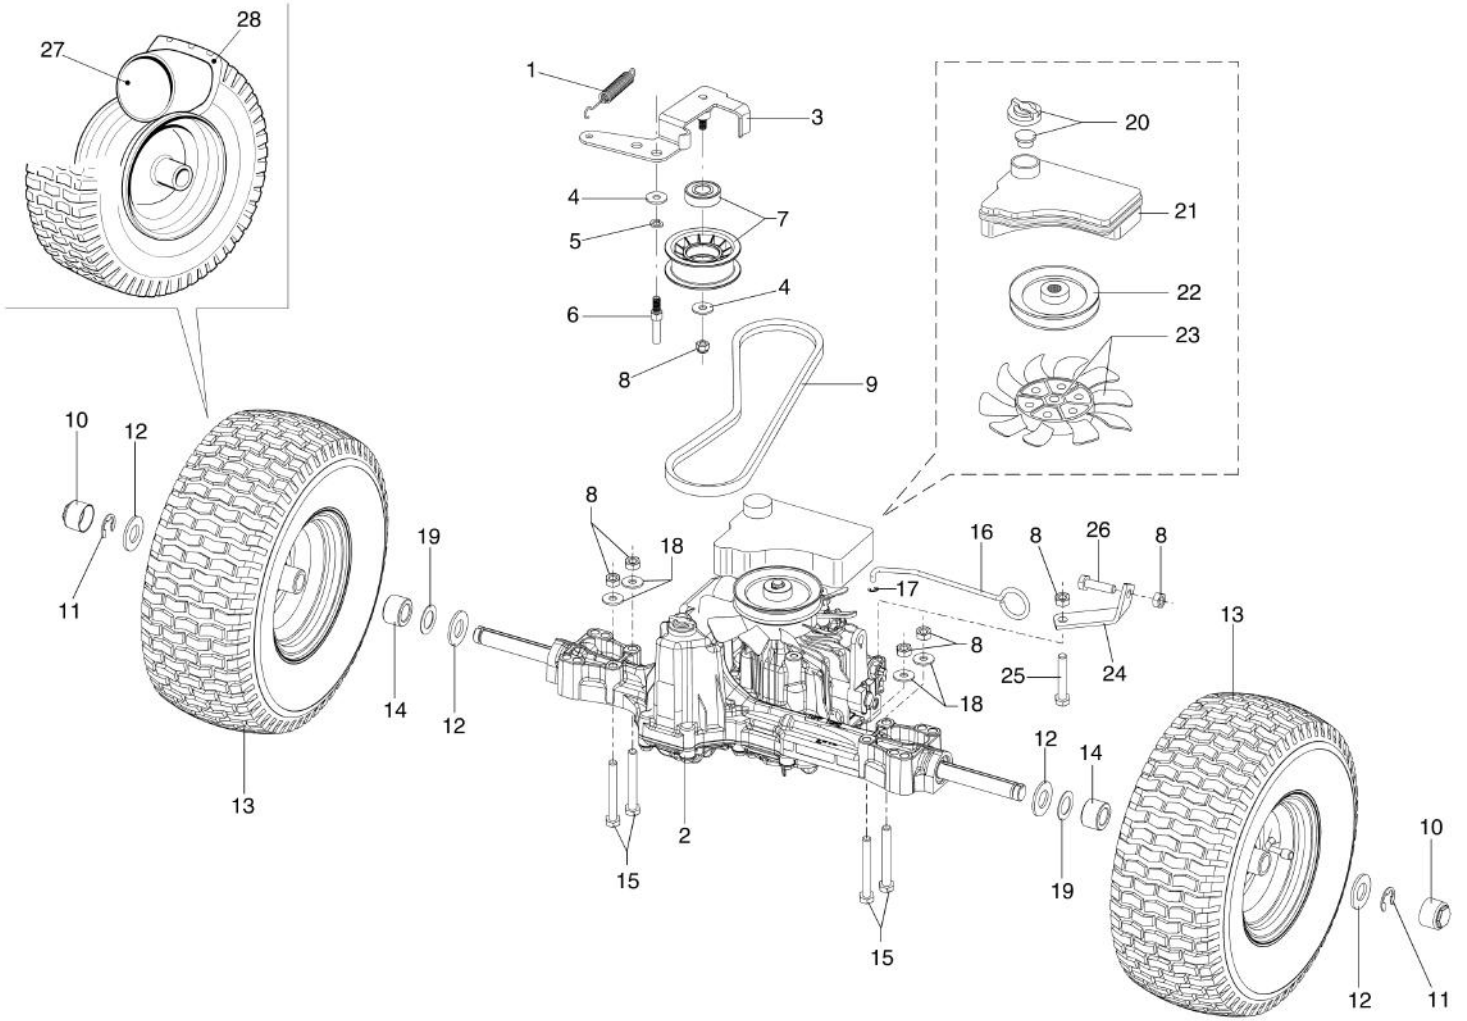

Ref.Nu	Qty	Part number	Description	Validity from	Validity till	Notes	Bulletin
1	1	68130412R	Spring				
2	1	68130582R	Transmission	SN 7033031849		K46DL (con marcia folle integrata); K46DL (with neutral gear integrated)	
3	1	68130135R	Jockey roll leve				
4	2	3918013R	Washer				
5	1	3819013R	Grower				
6	1	68130435R	Pin (locking)				
7	1	68130045R	Guide pulley				
8	7	3914010R	Nut				
9	1	68130145R	Belt				
10	2	68130486R	Wheel cover				
11	2	3026015R	Ring				
12	4	68130527R	Washer				
13	2	68130602R	Compl. rear wheel				
14	2	68130256R	Spacer				
15	4	YK8722022	Screw				
16	1	68130249R	Traction lever				
17	1	3045037R	Ring				
18	4	3916008R	Washer				
19	2	3027012R	Ring				
20	1	68130569	Complete cap				
21	1	68130570	Tank				
22	1	68130571	Pulley				
23	1	68130572	Complete fan				
24	1	68130587R	Plate				
25	1	3806076	Screw				
26	1	3906066R	Screw				
27	2	68130597R	Inner tube			Posteriore ; Rear	
28	2	68130599	Tire			Posteriore ; Rear