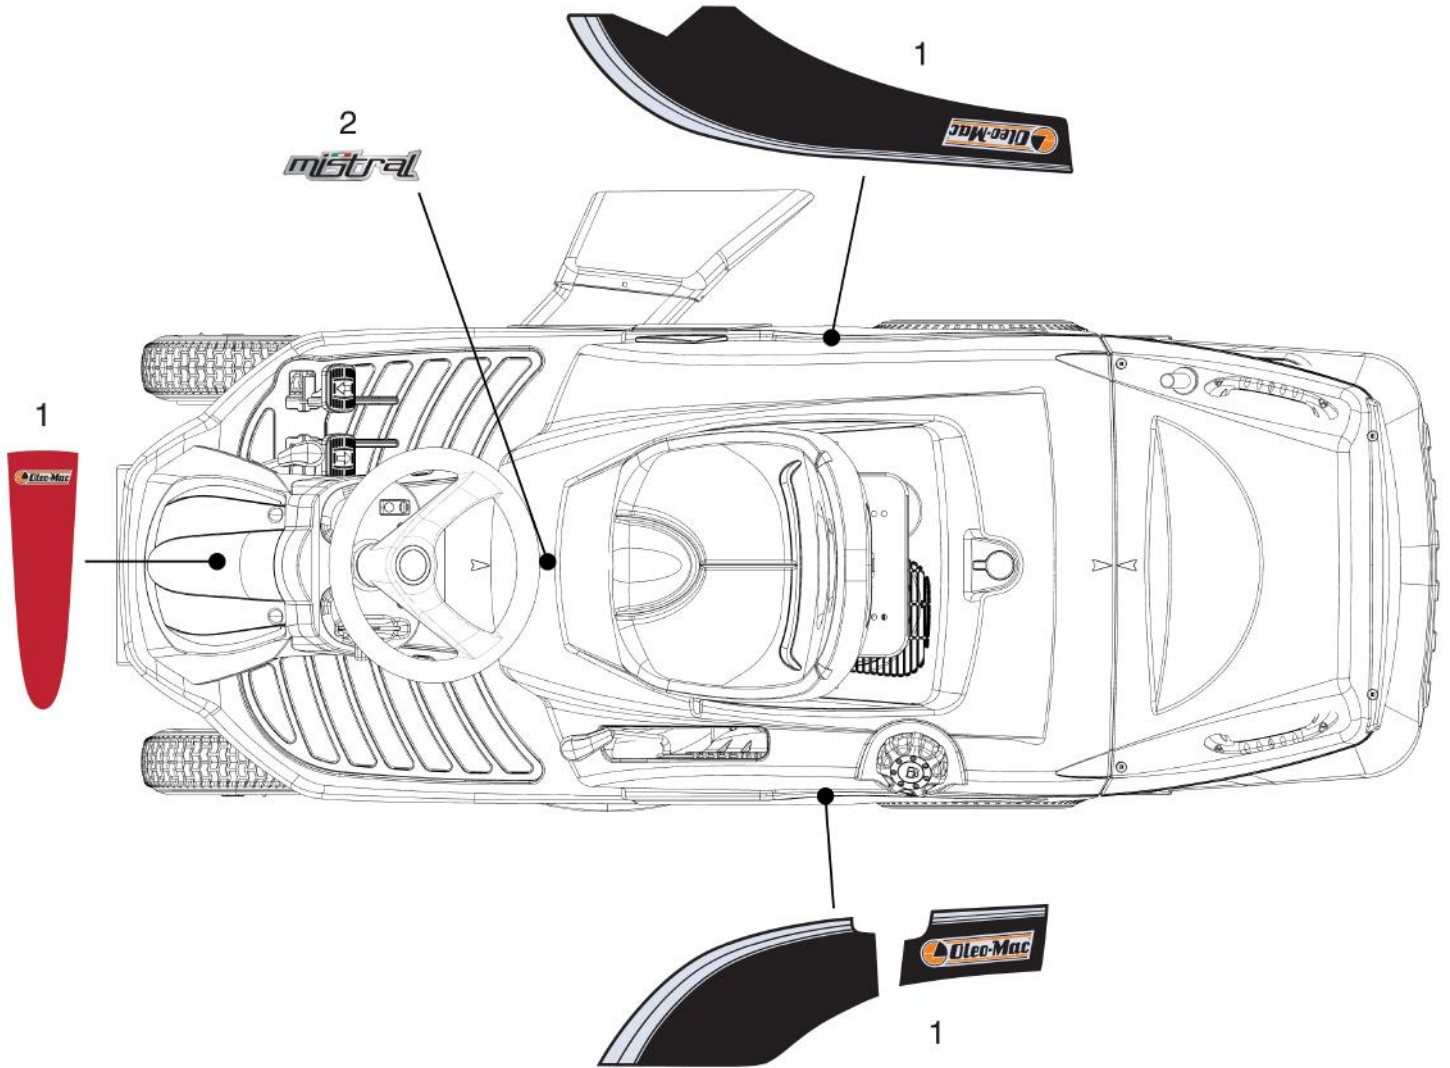

Ref.Nu	Qty	Part number	Description	Validity from	Validity till	Notes	Bulletin
1	1	68130522AR	Labels kit				
2	1	68130520R	Label