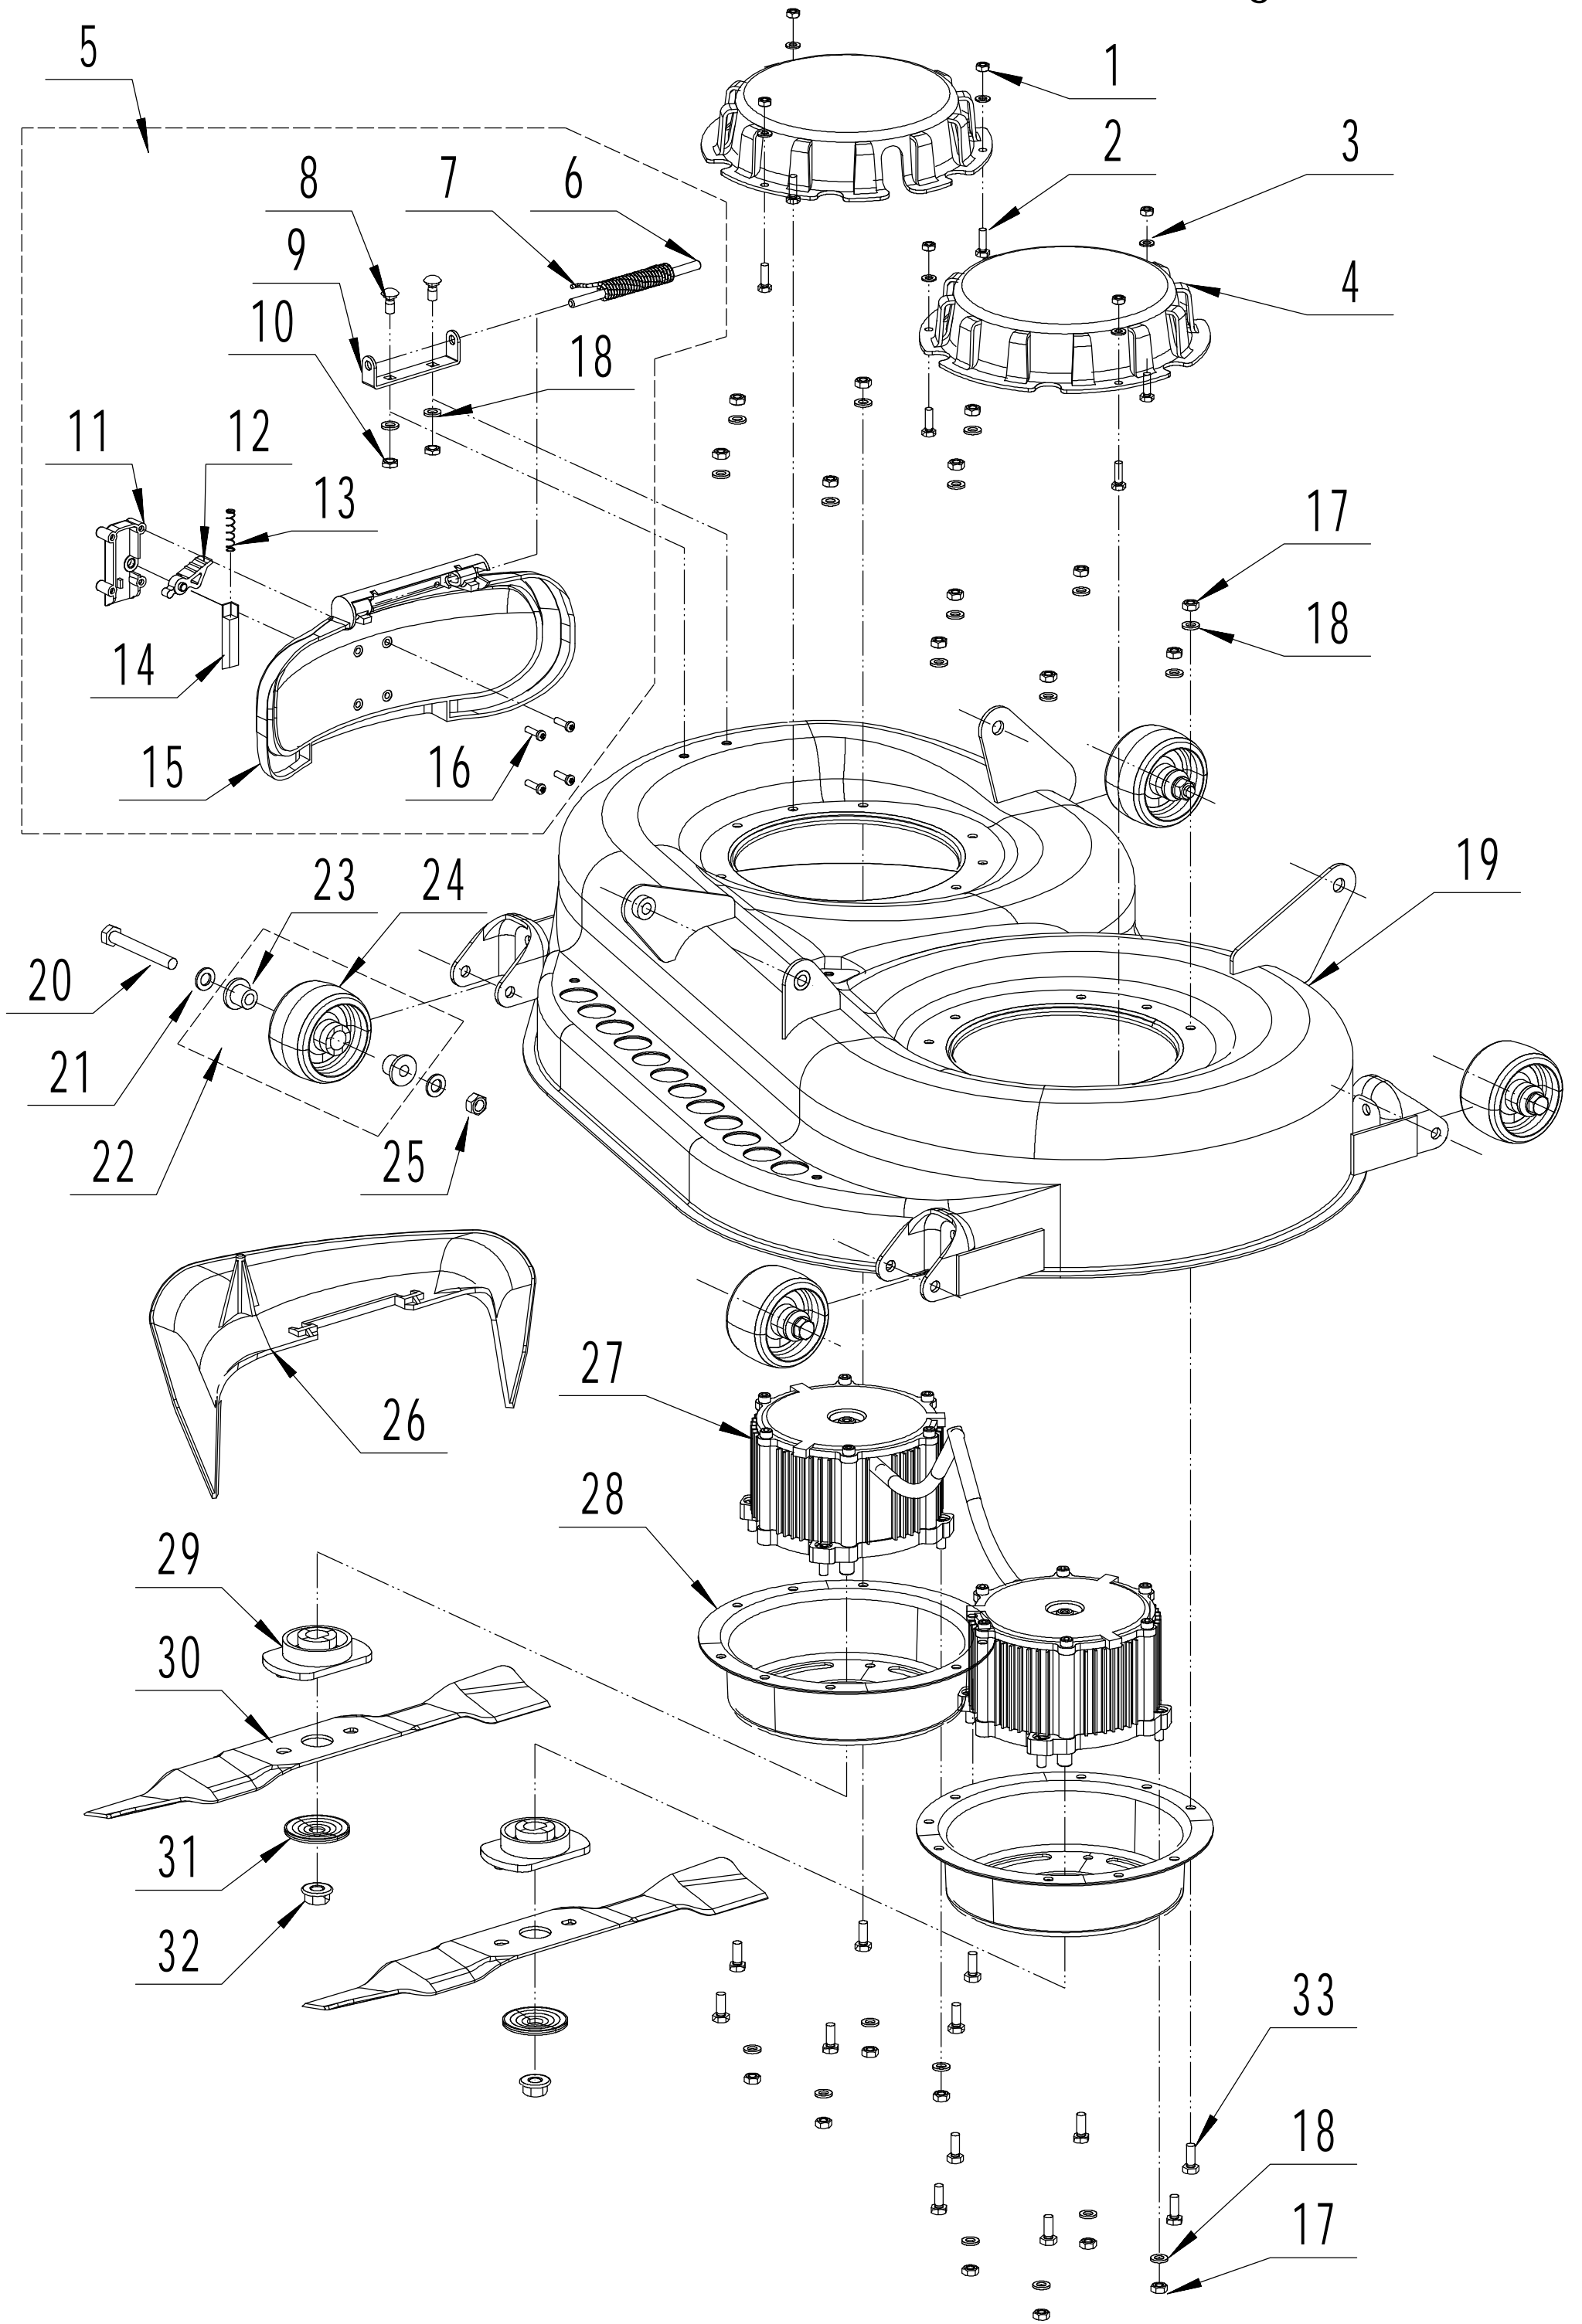

6 Cutting Deck Assembly

Cutting Deck Assembly			
No.	art	Name	Qty
1	U455-00006	Nut - M5	6
2	UR760-00083	Bolt - 5*12	6
3	U506-00049	Washer	6
4	UR760-00084	Motor cover	2
5	UR760-00085	discharge component (5-	1
6	U455-00017	Pin Axis	1
7	U455-00016	Spring	1
8	U455-00018	Bolt - 6*14	2
9	UR760-00086	Bracket	1
10	U455-00020	Nut - M6	2
11	UR760-00087	Shield	1
12	UR760-00088	Shifting folk	1
13	UR760-00089	Pressing spring	1
14	UR760-00090	Sliding pin	1
15	UR760-00091	side discharge cover	1
16	UR760-00092	Screw	4
17	U455-00013	Nut - M6	20
18	U455-00054	Washer	22
19	UR760-00093	Cutting deck	1
20	UG700-00159	Bolt - M8*65	4
21	U455-00061	Washer - M8	8
22	UR760-00094	universal wheel componer	4
23	UR760-00095	bearing	8
24	UR760-00096	Universal wheel	4
25	U455-00007	Nut - M8	4
26	UR760-00097	Side discharge deflector	1
27	UR760-00098	Cutting Motor	2
28	UR760-00099	Engine base	2
29	UR760-00100	Adaptor	2
30	UR760-00101	Blade	2
31	U455-00049	Dish washer	2
32	UZT85-00002	Nut - M10	2
33	UR760-00102	Bolt - M6*12	12