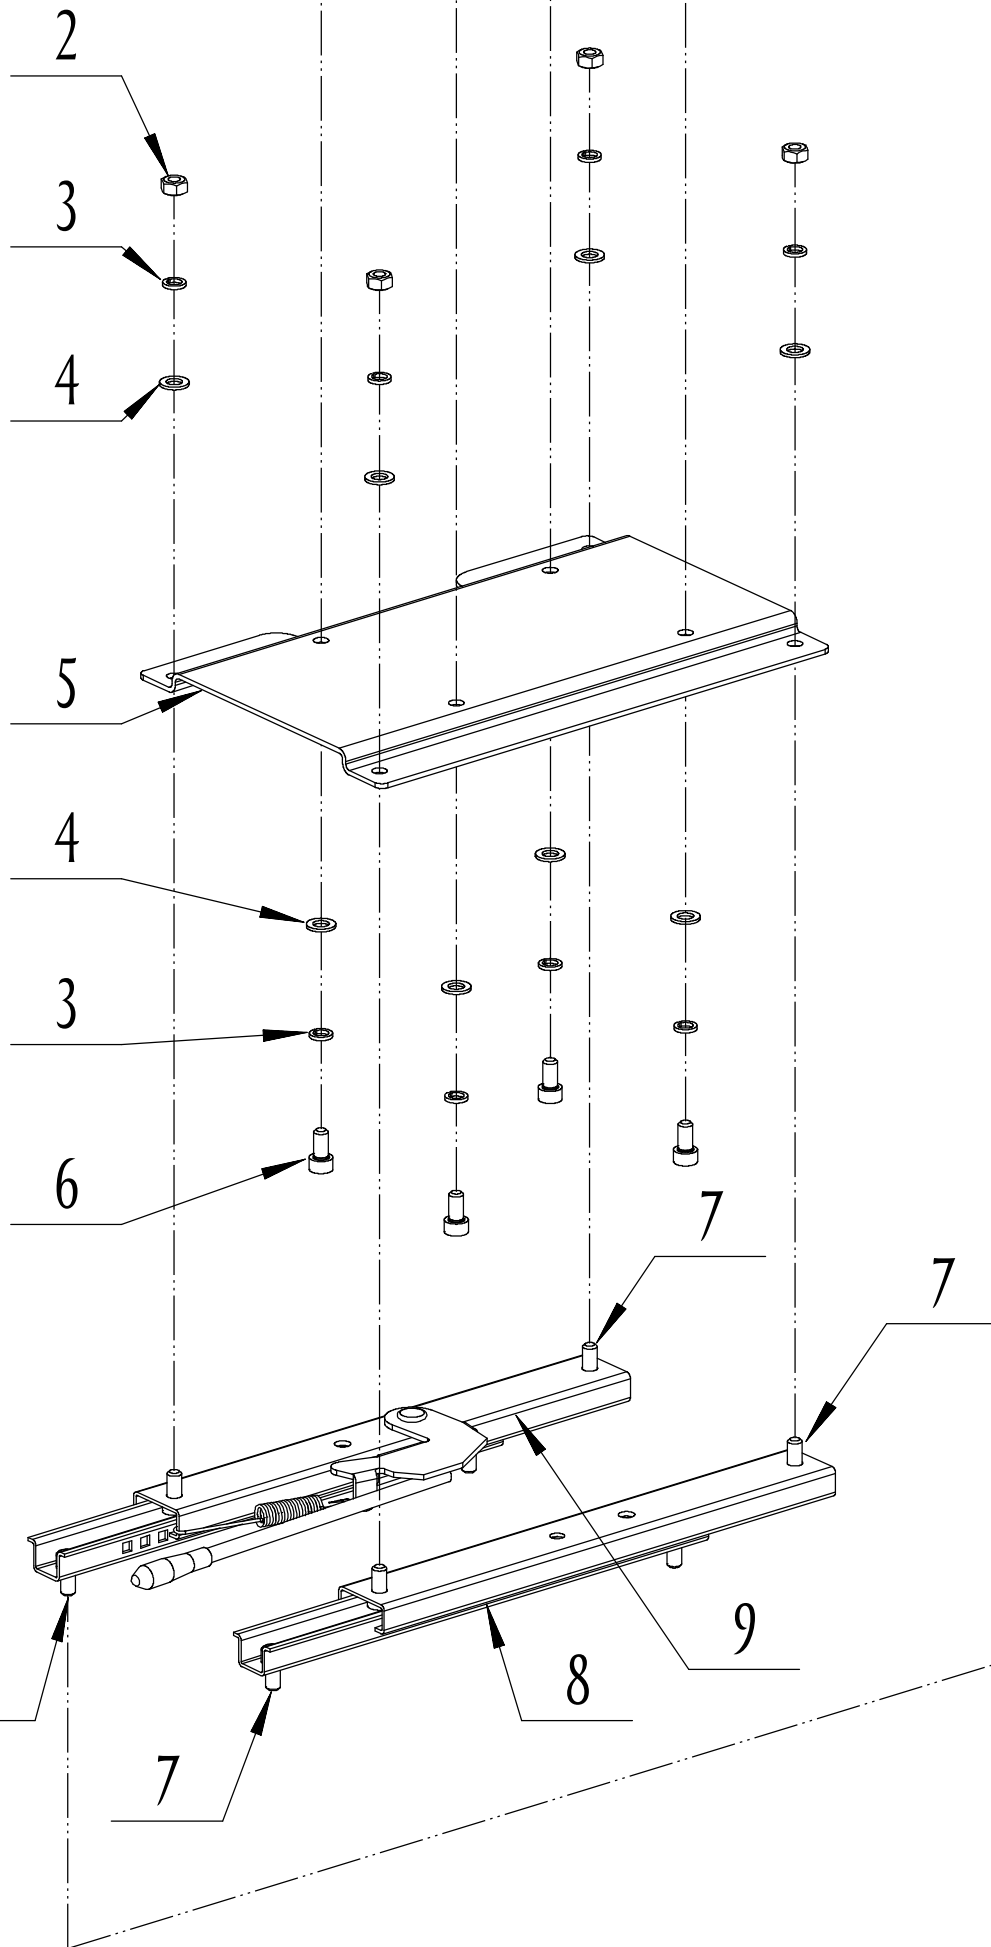

# 1: Steering system

<b>Steering Part</b>			
<b>No.</b>	<b>art</b>	<b>Name</b>	<b>Qty</b>
1	UR760-00001	Steering Wheel	1
2	UR200-00076	Nut - M12	1
3	UR200-00074	Washer	1
4	UR760-00002	Steering rod assembly	1
5	U537-00094	Bolt - 6*16	4
6	UT160-00047	Bolt - 8*80	4
7	UR760-00003	Pressing plate	2
8	UR760-00004	Washer	4
9	U455-00061	Washer - Ø8	4
10	U455-00007	Nut - M8	4
11	UR760-00005	Steering gear	1

2 Chair component

<b>Chair component</b>			
<b>No.</b>	<b>art</b>	<b>Name</b>	<b>Qty</b>
1	UR760-00006	Chair	1
2	UG700-00022	Nut - M8	4
3	U455-00053	Spring washer - Ø8	8
4	U455-00061	Washer - 8	8
5	UR760-00007	Connecting plate	1
6	UA516-00042	Screw - 8*20	4
7	UA516-00008	Screw - 8*16	8
8	UR760-00008	Left rail	1
9	UR760-00009	Right rail	1
10	UR200-00061	Bolt -10*25	1
11	UR760-00010	Supporting plate	1
12	UR760-00011	Washer	2
13	US270-00011	Check ring	1
14	UR760-00012	Pin axis	1
15	UR760-00013	Damping spring	1
16	U455-00029	Washer	1
17	UZT85-00002	Nut - M10	1
18	UR760-00014	Bolt - 8*45	1
19	UR760-00015	Bush	1
20	UR760-00016	Cushion	1
21	UR760-00017	Switch	1
22	UR760-00018	Cap	1
23	UR760-00019	Pressing spring	1

### 3 Shield Part

<b>Shield Part</b>			
<b>No.</b>	<b>art</b>	<b>Name</b>	<b>Qty</b>
1	UR760-00020	Rear cover	1
2	U455-00007	Nut - M8	3
3	U455-00061	Washer - 8	1
4	UR760-00021	screw - 4*25	2
5	UR760-00022	Cushion Of rear cover	1
6	U455-00007	Nut - M8	3
7	UR760-00023	Stage bolt	2
8	UR760-00024	Nylon Washer	2
9	UR760-00025	Front mask	1
10	UR760-00026	Screw - 6*16	8
11	UR760-00027	Front buffle	1
12	U455-00009	Bolt - 6*12	10
13	UR760-00028	Middle cover	1
14	UR760-00029	Left pedal	1
15	UR760-00030	Right pedal	1
16	UR760-00031	Bumper	1
17	UR760-00032	Side cover of bumper	4
18	UR200-00058	Bolt - 8*20	4
19	UR760-00033	Bolt - 6*60	1
20	UR760-00034	Cup holder	1
21	U455-00054	Washer	1