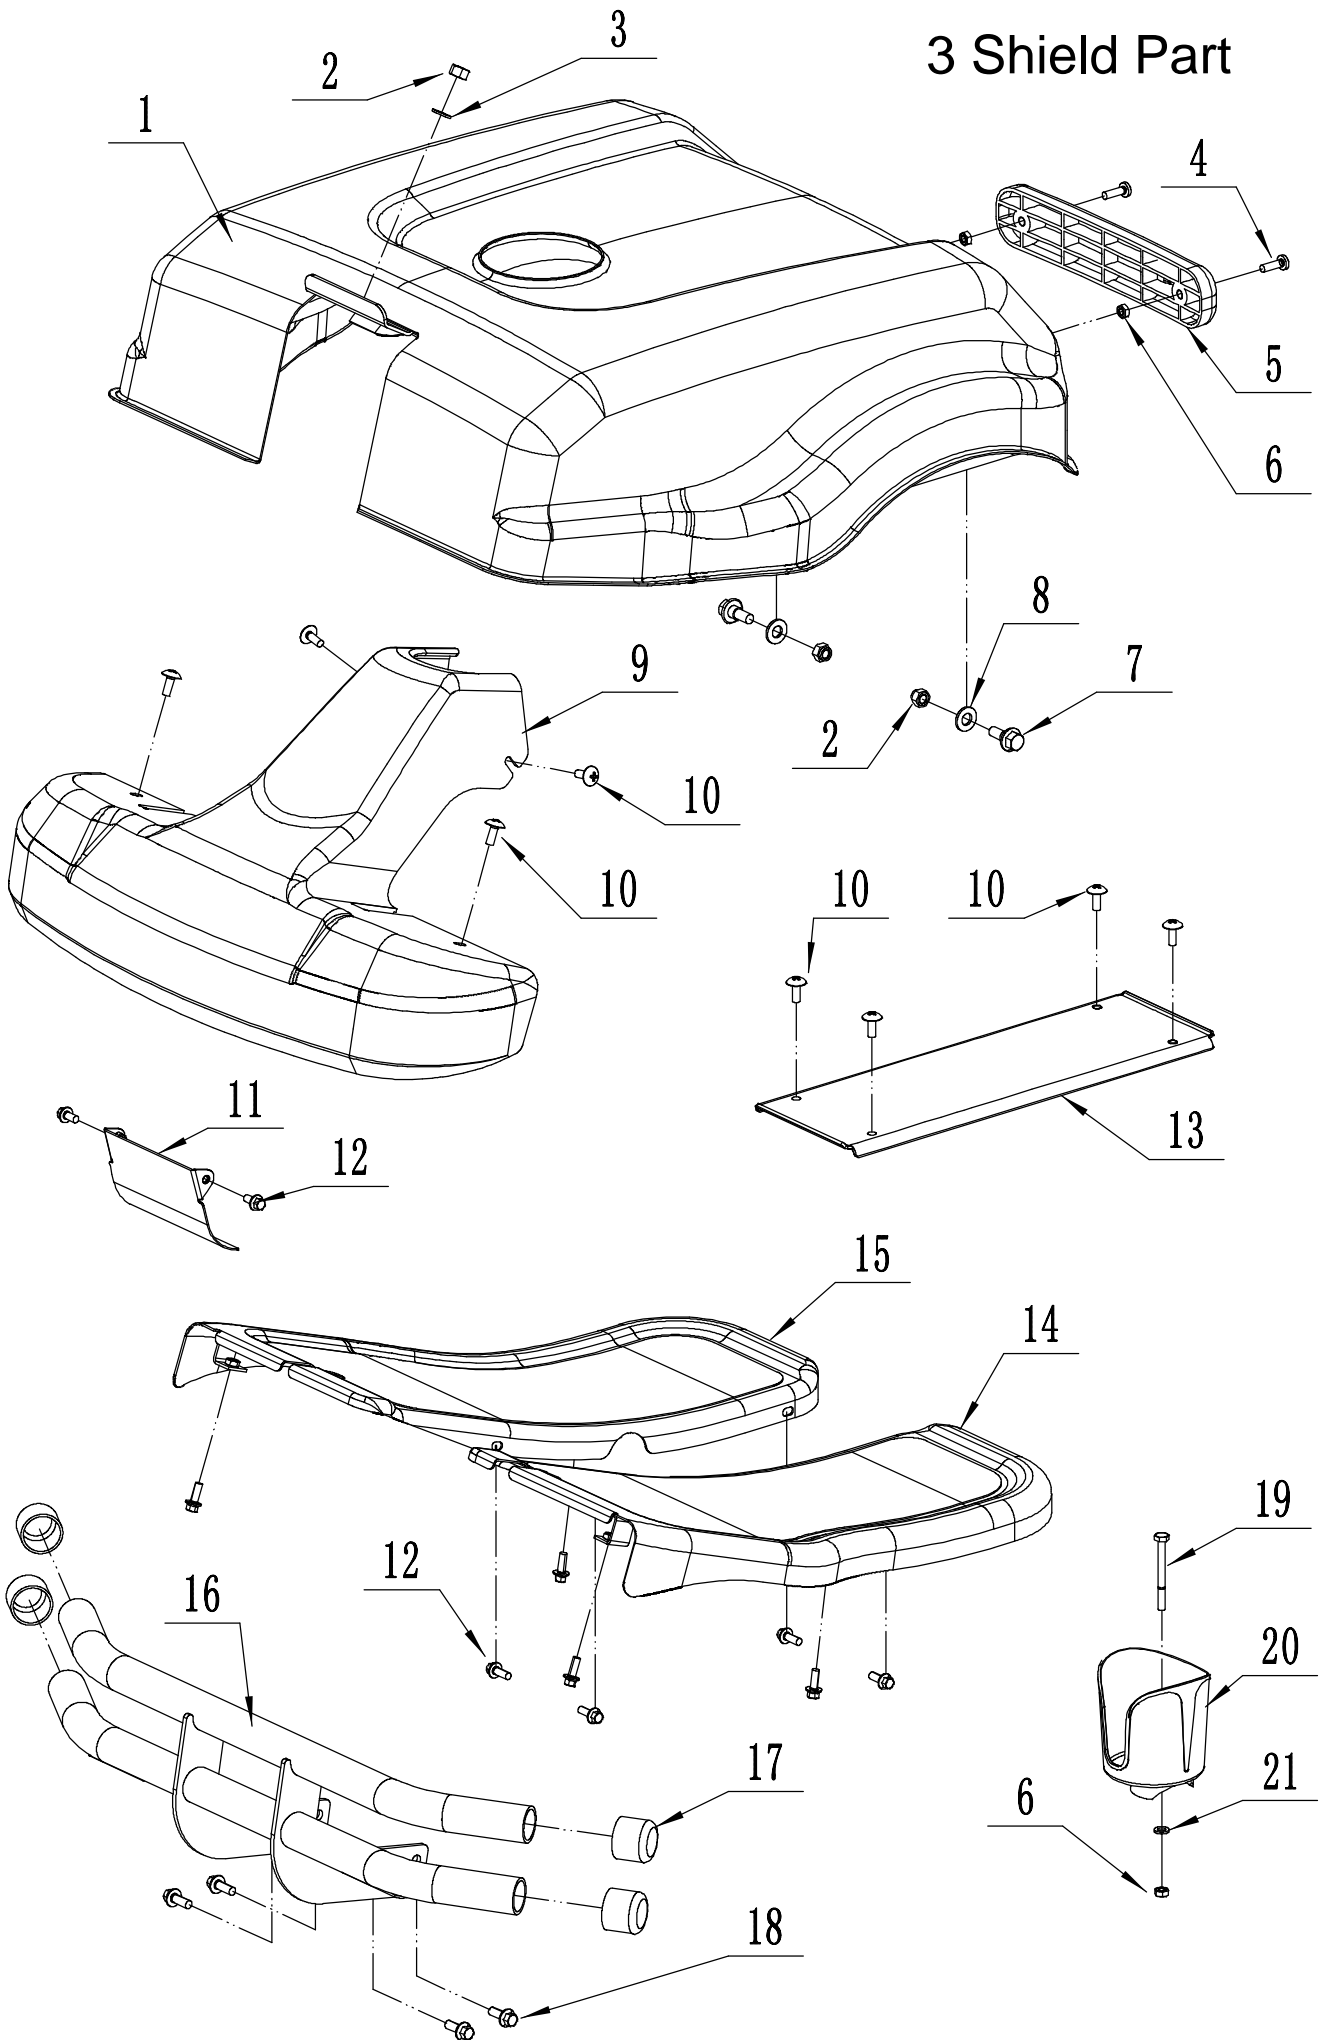

# 1: Steering system

<b>Steering Part</b>			
<b>No.</b>	<b>art</b>	<b>Name</b>	<b>Qty</b>
1	UR760-00001	Steering Wheel	1
2	UR200-00076	Nut - M12	1
3	UR200-00074	Washer	1
4	UR760-00002	Steering rod assembly	1
5	U537-00094	Bolt - 6*16	4
6	UT160-00047	Bolt - 8*80	4
7	UR760-00003	Pressing plate	2
8	UR760-00004	Washer	4
9	U455-00061	Washer - Ø8	4
10	U455-00007	Nut - M8	4
11	UR760-00005	Steering gear	1

2 Chair component

<b>Chair component</b>			
<b>No.</b>	<b>art</b>	<b>Name</b>	<b>Qty</b>
1	UR760-00006	Chair	1
2	UG700-00022	Nut - M8	4
3	U455-00053	Spring washer - Ø8	8
4	U455-00061	Washer - 8	8
5	UR760-00007	Connecting plate	1
6	UA516-00042	Screw - 8*20	4
7	UA516-00008	Screw - 8*16	8
8	UR760-00008	Left rail	1
9	UR760-00009	Right rail	1
10	UR200-00061	Bolt -10*25	1
11	UR760-00010	Supporting plate	1
12	UR760-00011	Washer	2
13	US270-00011	Check ring	1
14	UR760-00012	Pin axis	1
15	UR760-00013	Damping spring	1
16	U455-00029	Washer	1
17	UZT85-00002	Nut - M10	1
18	UR760-00014	Bolt - 8*45	1
19	UR760-00015	Bush	1
20	UR760-00016	Cushion	1
21	UR760-00017	Switch	1
22	UR760-00018	Cap	1
23	UR760-00019	Pressing spring	1

### 3 Shield Part

<b>Shield Part</b>			
<b>No.</b>	<b>art</b>	<b>Name</b>	<b>Qty</b>
1	UR760-00020	Rear cover	1
2	U455-00007	Nut - M8	3
3	U455-00061	Washer - 8	1
4	UR760-00021	screw - 4*25	2
5	UR760-00022	Cushion Of rear cover	1
6	U455-00007	Nut - M8	3
7	UR760-00023	Stage bolt	2
8	UR760-00024	Nylon Washer	2
9	UR760-00025	Front mask	1
10	UR760-00026	Screw - 6*16	8
11	UR760-00027	Front buffle	1
12	U455-00009	Bolt - 6*12	10
13	UR760-00028	Middle cover	1
14	UR760-00029	Left pedal	1
15	UR760-00030	Right pedal	1
16	UR760-00031	Bumper	1
17	UR760-00032	Side cover of bumper	4
18	UR200-00058	Bolt - 8*20	4
19	UR760-00033	Bolt - 6*60	1
20	UR760-00034	Cup holder	1
21	U455-00054	Washer	1