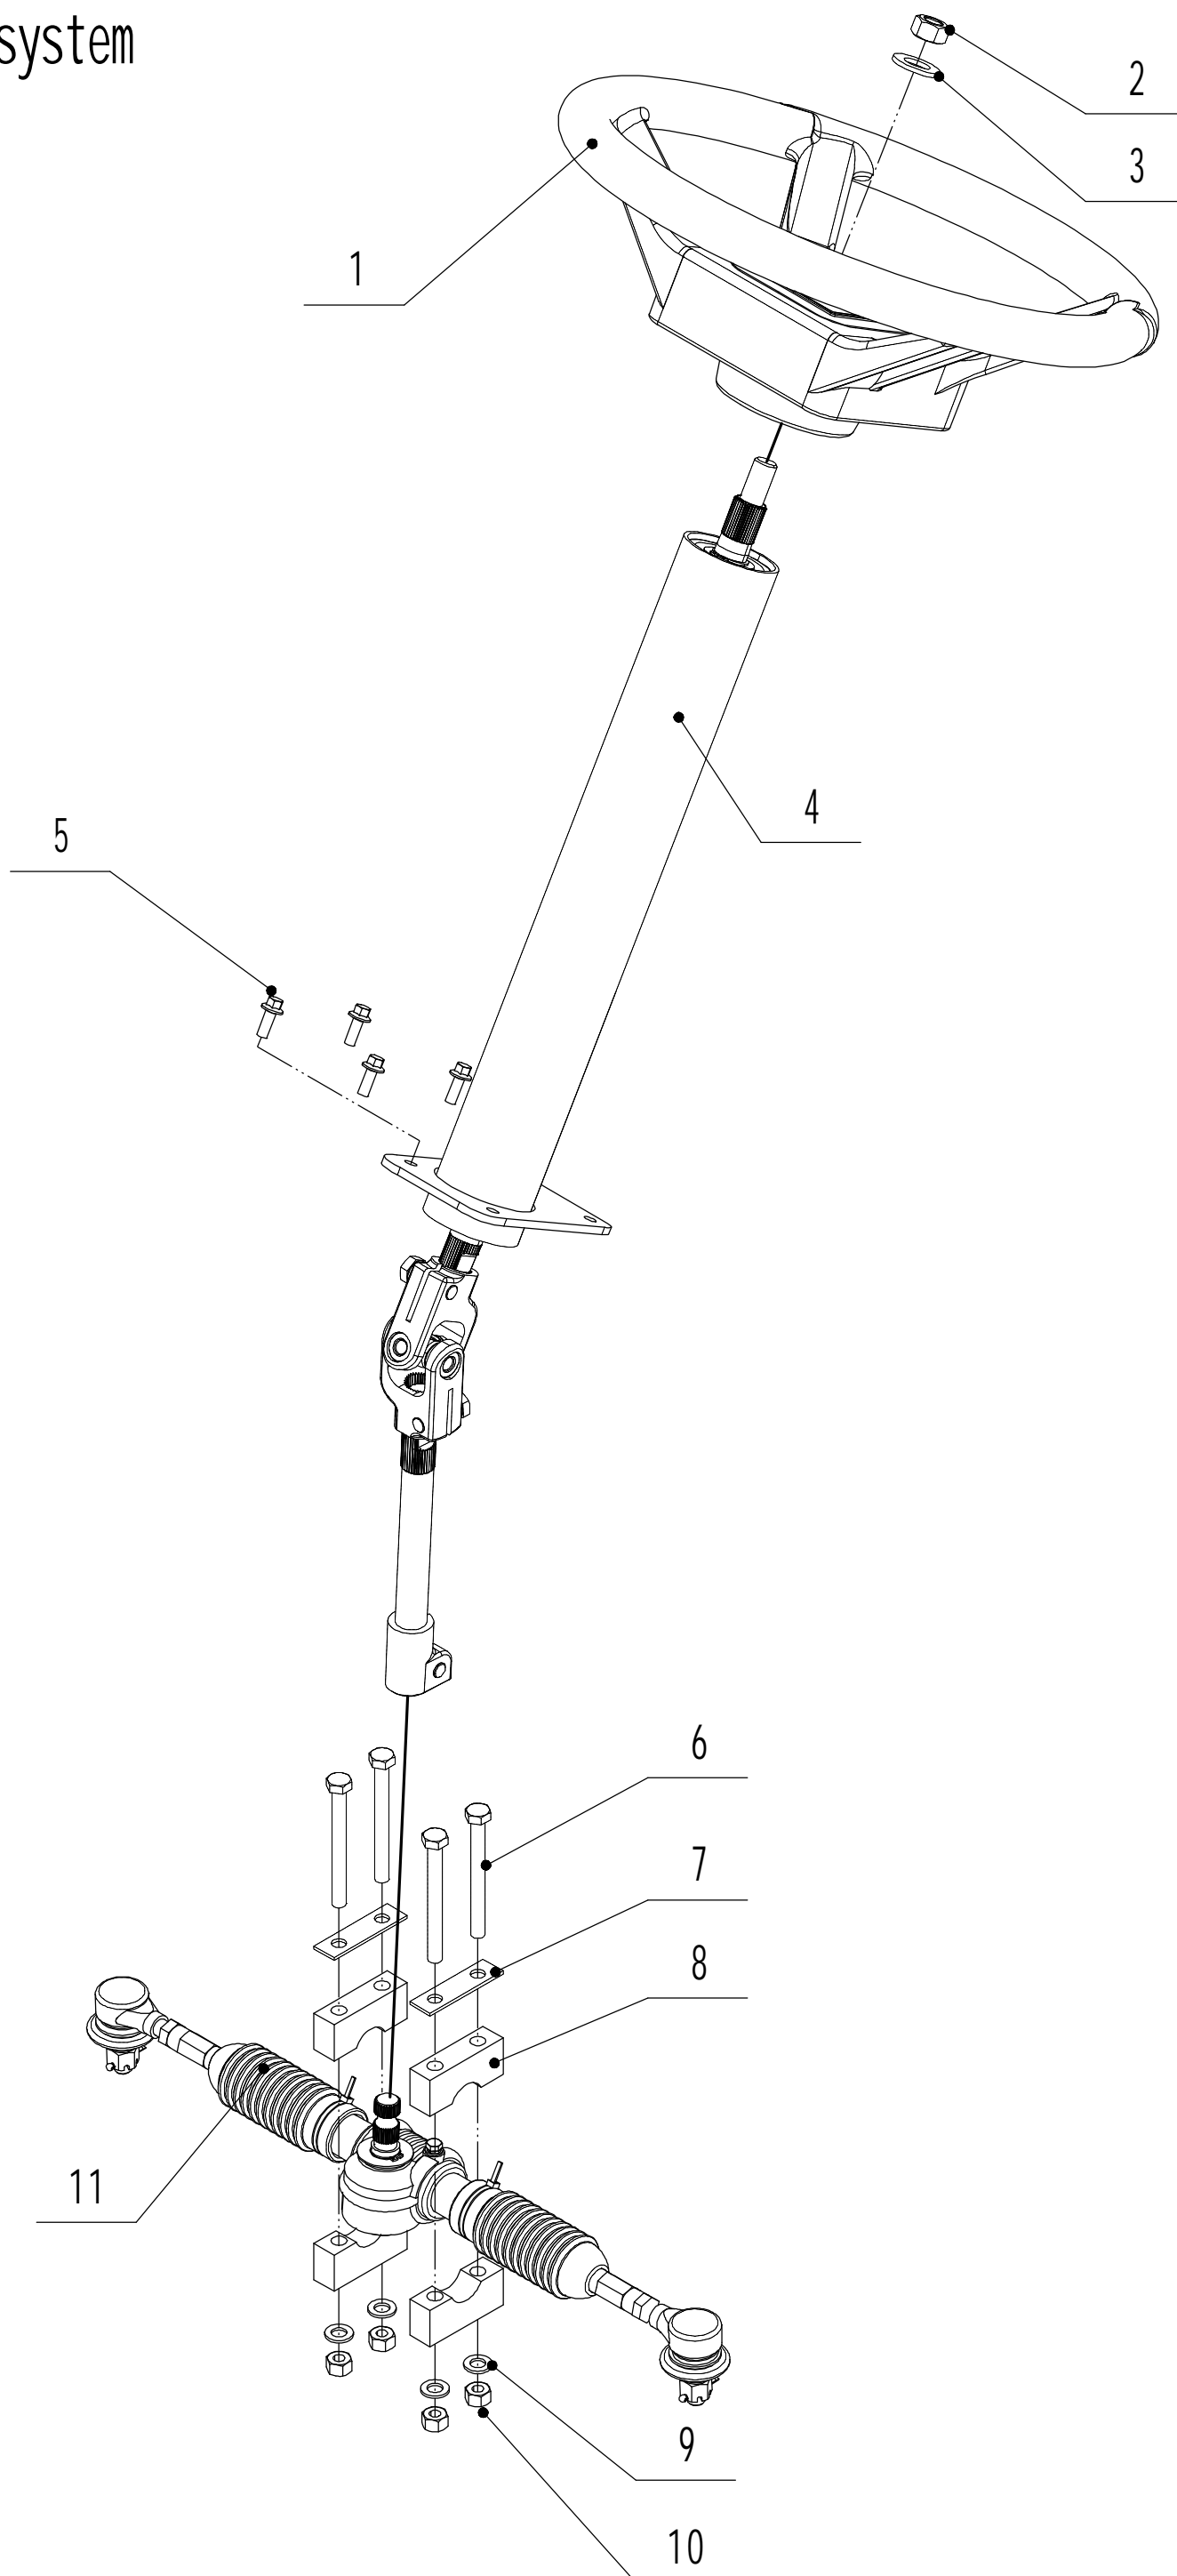

# 1: Steering system

<b>Steering Part</b>			
<b>No.</b>	<b>art</b>	<b>Name</b>	<b>Qty</b>
1	UR760-00001	Steering Wheel	1
2	UR200-00076	Nut - M12	1
3	UR200-00074	Washer	1
4	UR760-00002	Steering rod assembly	1
5	U537-00094	Bolt - 6*16	4
6	UT160-00047	Bolt - 8*80	4
7	UR760-00003	Pressing plate	2
8	UR760-00004	Washer	4
9	U455-00061	Washer - Ø8	4
10	U455-00007	Nut - M8	4
11	UR760-00005	Steering gear	1

2 Chair component

<b>Chair component</b>			
<b>No.</b>	<b>art</b>	<b>Name</b>	<b>Qty</b>
1	UR760-00006	Chair	1
2	UG700-00022	Nut - M8	4
3	U455-00053	Spring washer - Ø8	8
4	U455-00061	Washer - 8	8
5	UR760-00007	Connecting plate	1
6	UA516-00042	Screw - 8*20	4
7	UA516-00008	Screw - 8*16	8
8	UR760-00008	Left rail	1
9	UR760-00009	Right rail	1
10	UR200-00061	Bolt -10*25	1
11	UR760-00010	Supporting plate	1
12	UR760-00011	Washer	2
13	US270-00011	Check ring	1
14	UR760-00012	Pin axis	1
15	UR760-00013	Damping spring	1
16	U455-00029	Washer	1
17	UZT85-00002	Nut - M10	1
18	UR760-00014	Bolt - 8*45	1
19	UR760-00015	Bush	1
20	UR760-00016	Cushion	1
21	UR760-00017	Switch	1
22	UR760-00018	Cap	1
23	UR760-00019	Pressing spring	1

### 3 Shield Part

<b>Shield Part</b>			
<b>No.</b>	<b>art</b>	<b>Name</b>	<b>Qty</b>
1	UR760-00020	Rear cover	1
2	U455-00007	Nut - M8	3
3	U455-00061	Washer - 8	1
4	UR760-00021	screw - 4*25	2
5	UR760-00022	Cushion Of rear cover	1
6	U455-00007	Nut - M8	3
7	UR760-00023	Stage bolt	2
8	UR760-00024	Nylon Washer	2
9	UR760-00025	Front mask	1
10	UR760-00026	Screw - 6*16	8
11	UR760-00027	Front buffle	1
12	U455-00009	Bolt - 6*12	10
13	UR760-00028	Middle cover	1
14	UR760-00029	Left pedal	1
15	UR760-00030	Right pedal	1
16	UR760-00031	Bumper	1
17	UR760-00032	Side cover of bumper	4
18	UR200-00058	Bolt - 8*20	4
19	UR760-00033	Bolt - 6*60	1
20	UR760-00034	Cup holder	1
21	U455-00054	Washer	1