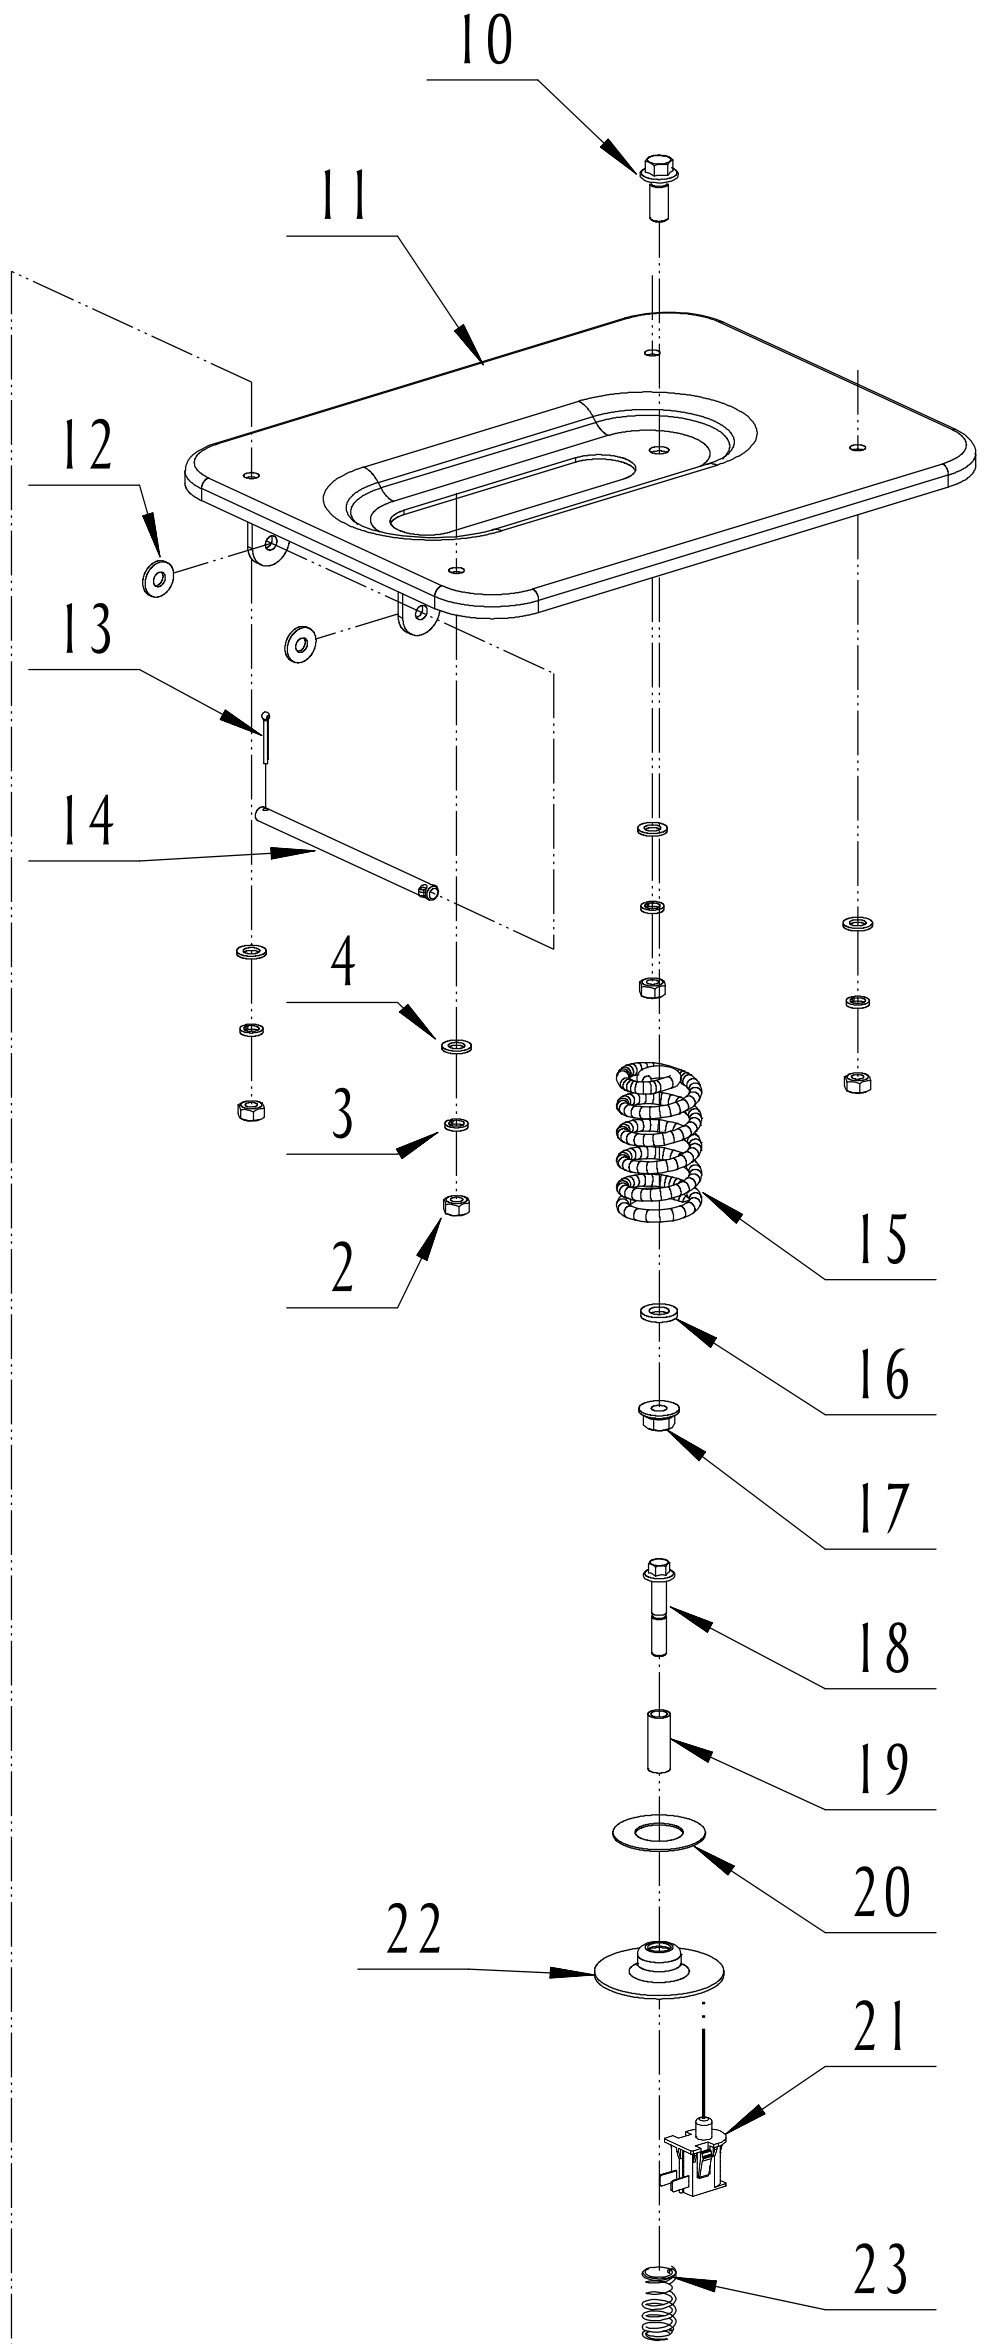

# 1: Steering system

<b>Steering Part</b>			
<b>No.</b>	<b>art</b>	<b>Name</b>	<b>Qty</b>
1	UR760-00001	Steering Wheel	1
2	UR200-00076	Nut - M12	1
3	UR200-00074	Washer	1
4	UR760-00002	Steering rod assembly	1
5	U537-00094	Bolt - 6*16	4
6	UT160-00047	Bolt - 8*80	4
7	UR760-00003	Pressing plate	2
8	UR760-00004	Washer	4
9	U455-00061	Washer - Ø8	4
10	U455-00007	Nut - M8	4
11	UR760-00005	Steering gear	1

2 Chair component

<b>Chair component</b>			
<b>No.</b>	<b>art</b>	<b>Name</b>	<b>Qty</b>
1	UR760-00006	Chair	1
2	UG700-00022	Nut - M8	4
3	U455-00053	Spring washer - Ø8	8
4	U455-00061	Washer - 8	8
5	UR760-00007	Connecting plate	1
6	UA516-00042	Screw - 8*20	4
7	UA516-00008	Screw - 8*16	8
8	UR760-00008	Left rail	1
9	UR760-00009	Right rail	1
10	UR200-00061	Bolt -10*25	1
11	UR760-00010	Supporting plate	1
12	UR760-00011	Washer	2
13	US270-00011	Check ring	1
14	UR760-00012	Pin axis	1
15	UR760-00013	Damping spring	1
16	U455-00029	Washer	1
17	UZT85-00002	Nut - M10	1
18	UR760-00014	Bolt - 8*45	1
19	UR760-00015	Bush	1
20	UR760-00016	Cushion	1
21	UR760-00017	Switch	1
22	UR760-00018	Cap	1
23	UR760-00019	Pressing spring	1

### 3 Shield Part

<b>Shield Part</b>			
<b>No.</b>	<b>art</b>	<b>Name</b>	<b>Qty</b>
1	UR760-00020	Rear cover	1
2	U455-00007	Nut - M8	3
3	U455-00061	Washer - 8	1
4	UR760-00021	screw - 4*25	2
5	UR760-00022	Cushion Of rear cover	1
6	U455-00007	Nut - M8	3
7	UR760-00023	Stage bolt	2
8	UR760-00024	Nylon Washer	2
9	UR760-00025	Front mask	1
10	UR760-00026	Screw - 6*16	8
11	UR760-00027	Front buffle	1
12	U455-00009	Bolt - 6*12	10
13	UR760-00028	Middle cover	1
14	UR760-00029	Left pedal	1
15	UR760-00030	Right pedal	1
16	UR760-00031	Bumper	1
17	UR760-00032	Side cover of bumper	4
18	UR200-00058	Bolt - 8*20	4
19	UR760-00033	Bolt - 6*60	1
20	UR760-00034	Cup holder	1
21	U455-00054	Washer	1