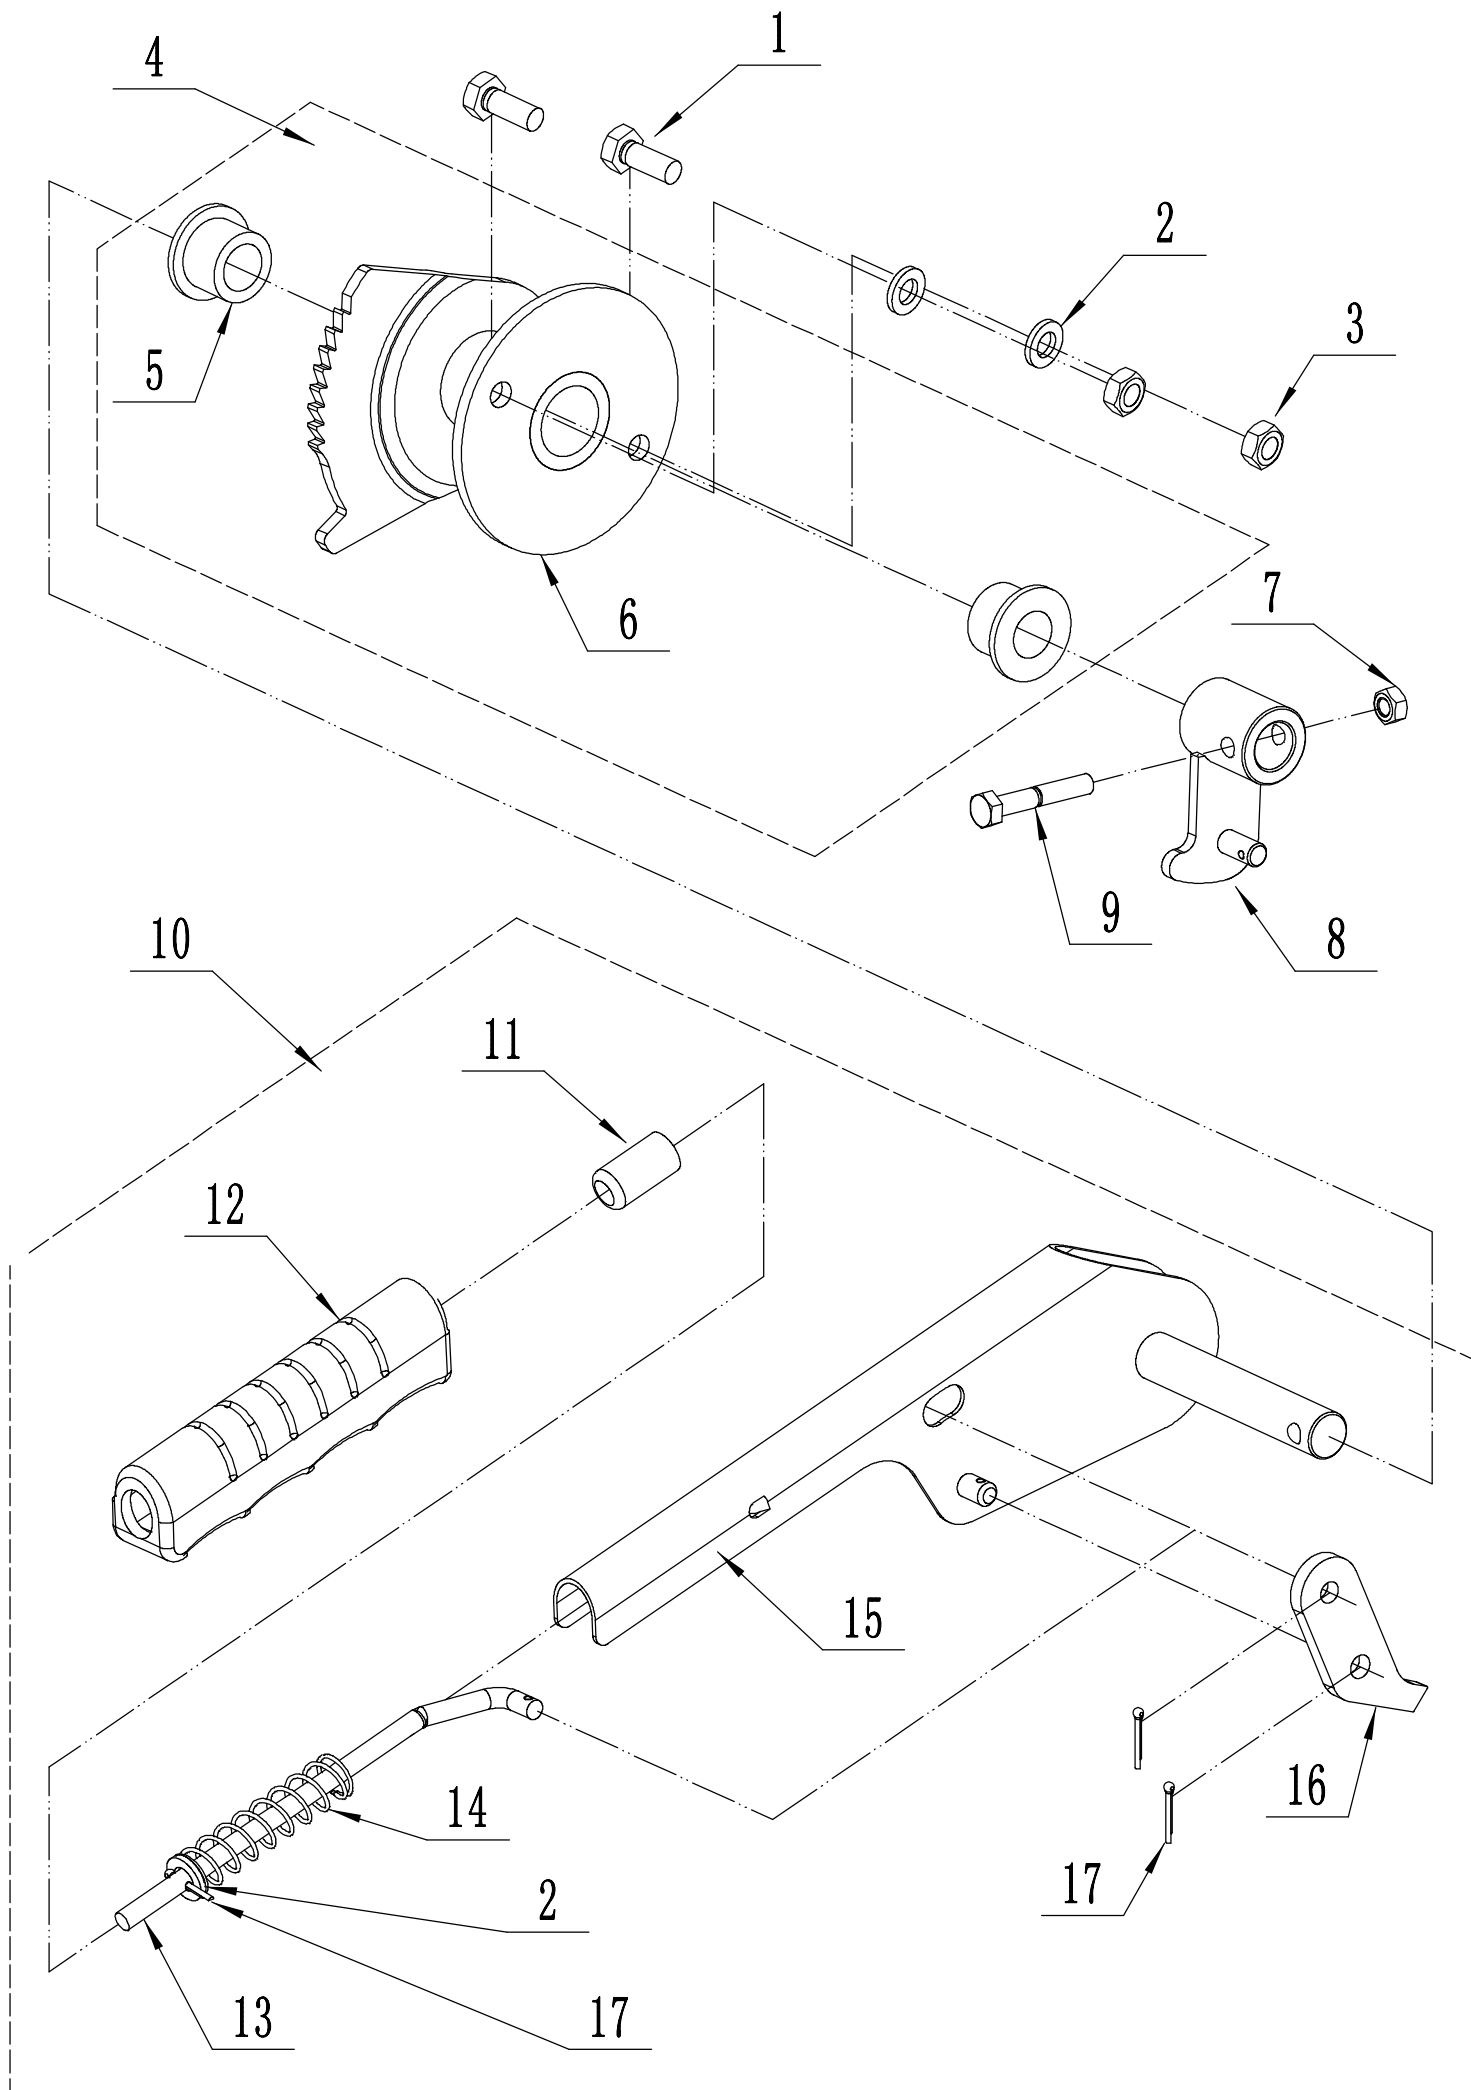

2 Chair component

<b>Chair component</b>			
<b>No.</b>	<b>art</b>	<b>Name</b>	<b>Qty</b>
1	UR760-00006	Chair	1
2	UG700-00022	Nut - M8	4
3	U455-00053	Spring washer - Ø8	8
4	U455-00061	Washer - 8	8
5	UR760-00007	Connecting plate	1
6	UA516-00042	Screw - 8*20	4
7	UA516-00008	Screw - 8*16	8
8	UR760-00008	Left rail	1
9	UR760-00009	Right rail	1
10	UR200-00061	Bolt -10*25	1
11	UR760-00010	Supporting plate	1
12	UR760-00011	Washer	2
13	US270-00011	Check ring	1
14	UR760-00012	Pin axis	1
15	UR760-00013	Damping spring	1
16	U455-00029	Washer	1
17	UZT85-00002	Nut - M10	1
18	UR760-00014	Bolt - 8*45	1
19	UR760-00015	Bush	1
20	UR760-00016	Cushion	1
21	UR760-00017	Switch	1
22	UR760-00018	Cap	1
23	UR760-00019	Pressing spring	1

### 3 Shield Part

<b>Shield Part</b>			
<b>No.</b>	<b>art</b>	<b>Name</b>	<b>Qty</b>
1	UR760-00020	Rear cover	1
2	U455-00007	Nut - M8	3
3	U455-00061	Washer - 8	1
4	UR760-00021	screw - 4*25	2
5	UR760-00022	Cushion Of rear cover	1
6	U455-00007	Nut - M8	3
7	UR760-00023	Stage bolt	2
8	UR760-00024	Nylon Washer	2
9	UR760-00025	Front mask	1
10	UR760-00026	Screw - 6*16	8
11	UR760-00027	Front buffle	1
12	U455-00009	Bolt - 6*12	10
13	UR760-00028	Middle cover	1
14	UR760-00029	Left pedal	1
15	UR760-00030	Right pedal	1
16	UR760-00031	Bumper	1
17	UR760-00032	Side cover of bumper	4
18	UR200-00058	Bolt - 8*20	4
19	UR760-00033	Bolt - 6*60	1
20	UR760-00034	Cup holder	1
21	U455-00054	Washer	1

# 5 Park Component

<b>Park Component</b>			
<b>No.</b>	<b>art</b>	<b>Name</b>	<b>Qty</b>
1	UG700-00055	Bolt - 6*20	2
2	U455-00054	Washer - Ø6	3
3	U455-00013	Nut -M6	2
4	UR760-00071	Bush component	1
5	UG700-00157	Nylon bush	2
6	UR760-00072	Ratchet gear	1
7	U455-00006	Nut - M5	1
8	UR760-00073	Park arm	1
9	UR760-00074	Bolt - 5*30	1
10	UR760-00075	Park lever component (11-1	1
11	UR760-00076	Stick cap	1
12	UR760-00077	Park lever sheath	1
13	UR760-00078	Stick	1
14	UR760-00079	Pressing spring	1
15	UR760-00080	Park lever	1
16	UR760-00081	Ratchet law	1
17	UR760-00082	Check ring	3