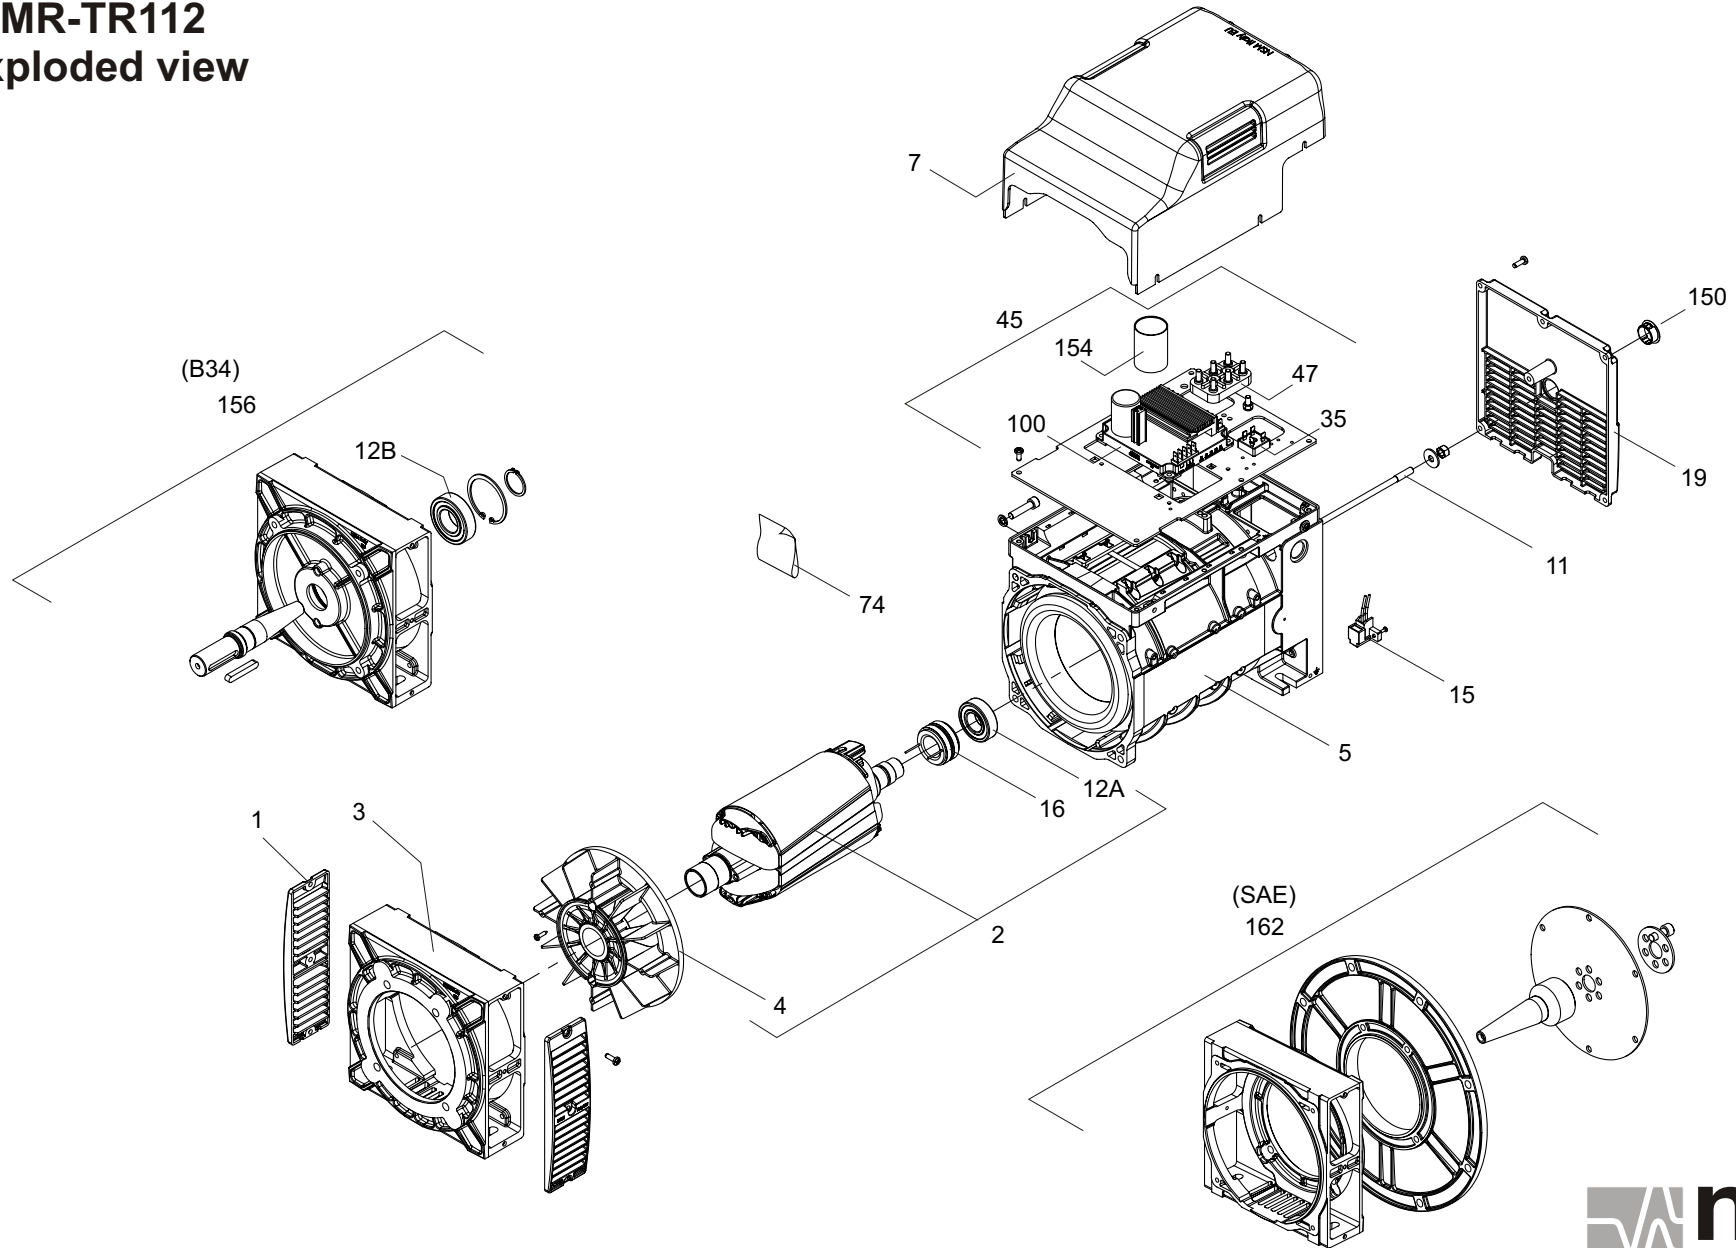

# MR-TR112 exploded view

**Lista Ricambi MR-TR112 - MR-TR112 Spare Parts List - Pièces Détachées MR-TR112**

N.	q.ty	CODE	descrizione	description	description
1	2	1GGA20004	cuffia espulsione aria IP23	IP23 outlet grid	Grille de protection IP23
2	1	5AA220--	Rotore avvolto completo MR112 SB/2 (4-12A-16)	complete Wound rotor MR112 SB/2 (with 4-12A-16)	Roue polaire bobiné complet MR112 SB/2 (avec 4-12A-16)
2	1	5AA220--	Rotore avvolto completo MR112 SC/2 (4-12A-16)	complete Wound rotor MR112 SC/2 (with 4-12A-16)	Roue polaire bobiné complet MR112 SC/2 (avec 4-12A-16)
2	1	5AA220--	Rotore avvolto completo MR112 MA/2 (4-12A-16)	complete Wound rotor MR112 MA/2 (with 4-12A-16)	Roue polaire bobiné complet MR112 MA/2 (avec 4-12A-16)
2	1	5AA220--	Rotore avvolto completo MR112 MC/2 (4-12A-16)	complete Wound rotor MR112 MC/2 (with 4-12A-16)	Roue polaire bobiné complet MR112 MC/2 (avec 4-12A-16)
2	1	5AA220--	Rotore avvolto completo TR112 SB/2 (4-12A-16)	complete Wound rotor TR112 SB/2 (with 4-12A-16)	Roue polaire bobiné complet TR112 SB/2 (avec 4-12A-16)
2	1	5AA220--	Rotore avvolto completo TR112 SC/2 (4-12A-16)	complete Wound rotor TR112 SC/2 (with 4-12A-16)	Roue polaire bobiné complet TR112 SC/2 (avec 4-12A-16)
2	1	5AA220--	Rotore avvolto completo TR112 MA/2 (4-12A-16)	complete Wound rotor TR112 MA/2 (with 4-12A-16)	Roue polaire bobiné complet TR112 MA/2 (avec 4-12A-16)
2	1	5AA220--	Rotore avvolto completo TR112 MC/2 (4-12A-16)	complete Wound rotor TR112 MC/2 (with 4-12A-16)	Roue polaire bobiné complet TR112 MC/2 (avec 4-12A-16)
3	1	3SLA20002	scudo anteriore J609b C22-25,4-35	drive end bracket J609b C22-25,4-35	Flasque avant J609b C22-25,4-35
3	1	3SLA20003	scudo anteriore C30-C38	drive end bracket C30-C38	Flasque avant J609b c30-c38
	1	3FLAH0008	flangia per adattamento C38	adapting flange C38	Flasque adaptateur C38
3	1	3SLA20004	scudo anteriore B34	drive end bracket B34	Flasque avant B34
4	1	1VGA20003	ventola	fan	Ventilateur
5	1	5FA220--	Carcassa avvolta MR112 SB/2	Wound frame MR112 SB/2	Carcasse bobiné MR112 SB/2
5	1	5FA220--	Carcassa avvolta MR112 SC/2	Wound frame MR112 SC/2	Carcasse bobiné MR112 SC/2
5	1	5FA220--	Carcassa avvolta MR112 MA/2	Wound frame MR112 MA/2	Carcasse bobiné MR112 MA/2
5	1	5FA220--	Carcassa avvolta MR112 MC/2	Wound frame MR112 MC/2	Carcasse bobiné MR112 MC/2
5	1	5FA220--	Carcassa avvolta TR112 SB/2	Wound frame TR112 SB/2	Carcasse bobiné TR112 SB/2
5	1	5FA220--	Carcassa avvolta TR112 SC/2	Wound frame TR112 SC/2	Carcasse bobiné TR112 SC/2
5	1	5FA220--	Carcassa avvolta TR112 MA/2	Wound frame TR112 MA/2	Carcasse bobiné TR112 MA/2
5	1	5FA220--	Carcassa avvolta TR112 MC/2	Wound frame TR112 MC/2	Carcasse bobiné TR112 MC/2
7	1	1GGA20003	coperchio chiuso	Blind top cover	Couvercle sans trous
11	1	7TZ---	Tirante rotore	rotor rod	Tige de roue polaire
12A	1	7CV62052R	Cuscinetto	ball bearing	Roulement
12B	1	7CV62062R	Cuscinetto per B34	Ball bearing for B34	Roulement pour B34