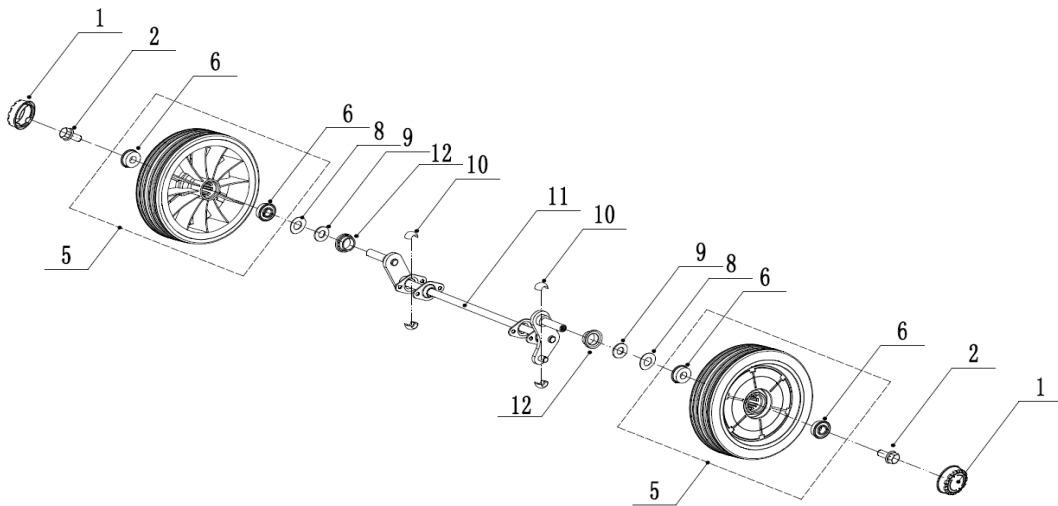

FIG.3 Blade Components			
NO	ART	NAME	QTY
1	U537-00021	Washer	3
2	UR200-00062	Bolt - 3/8-16x35	3
3	U537-00022	Washer	1
4	U455-00053	Spring Washer - M8	1
5	U537-00023	Bolt	1
6	U455-00039	Key - B4.0x15.7	1
7	U536-00004	Adapter	1
8	U455-00046	Friction Disc	2
9	U536-00005	Blade	1
10	U455-00048	Lock Disc	1
11	U455-00049	Dish Spring	1
12	U456-00005	Blade Bolt - 3/8x24x55	1

Ixo 55HV

FIG.4 Front Axle			
NO	ART	NAME	QTY
1	U455-00134	Wheel Cap	2
2	U455-00136	Bolt - M8x15	2
5	U47PI-00005	Wheel	2
6	U455-00056	Bearing	4
8	U455-00057	Spring Washer	2
9	U455-00058	Spacer	2
10	U455-00059	Spherical Bearing	4
11	U537-00027	Front Axle Weldment	1
12	U50I-00039	waterproof ring	2