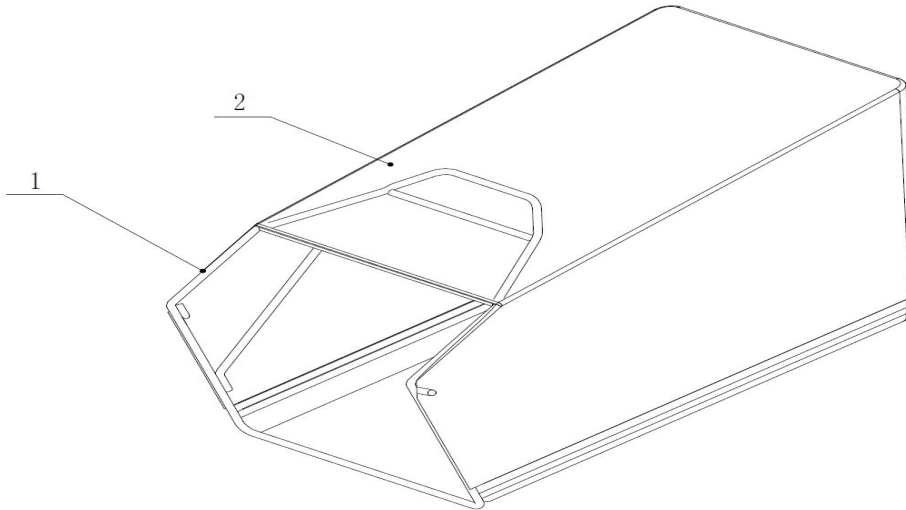

Ixo 55HV

28	U455-00120	Axis Pin	2
29	U455-00104	Spacer	2
30	U455-00139	Spacer	2
31	U455-00106	Tooth Disc Kit	2
32	UAE55-00062	Lock Nut - M8	2
33	U50I-00041	Handle wear cover	4
34	U506-00058	Big flat washer - M8	2