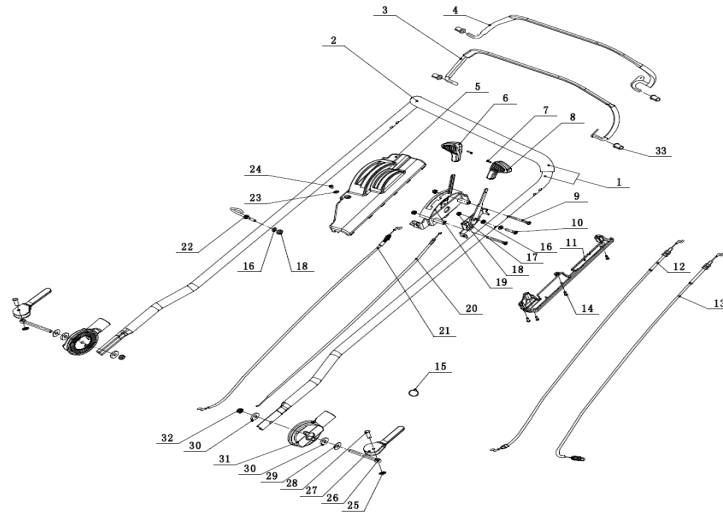

Ixo 55HV

36	U455-00085	Check Ring	2
37	U537-00035	Spacer	1
38	U537-00036	Left Bearing Sheath Assembly	1
39	U455-00077	Check Ring For Shaft	2
40	U455-00083	Left Drive Pinion	1

FIG.6 Handle And Controls

NO	ART	NAME	QTY
1	U537-00038	Handle	1
2	U466-00016	Handle Sheath	1
3	U506-00031	Clutch Lever Weldment	1
4	U506-00032	Brake Lever Weldment	1
5	U455-00137	Control Box Upper Cover	1
6	U506-00034	Speed Control Grip	1
7	U506-00035	Screw - ST2.9x13	2
8	U506-00036	Throttle Grip	1
9	U506-00037	Cross Slot Screw - M6x60	2
10	U506-00038	Cross Slot Screw - M6x50	1
11	U506-00039	Control Box Lower Cover	1
12	U536-00006	Brake Cable	1
13	U537-00040	Clutch Calbe	1
14	U506-00042	Screw	4
15	U456-00012	Cable Tie	3
16	U455-00054	Spacer	3
17	U536-00007	Throttle Bracket	1
18	U455-00013	Lock Nut	1
19	U537-00041	Speed Control Bracket	1
20	U536-00008	Throttle Cable	1
21	U537-00043	Speed Control Cable	1
22	U506-00048	Cable Hook	1
23	U506-00049	Spacer - M5	1
24	U455-00003	Cross Slot Bolt - M5x12	1
25	U536-00023	Fix Cap	2
26	U455-00101	Connecting Bolt	2
27	U455-00102	Lock Lever	2

Ixo 55HV

28	U455-00120	Axis Pin	2
29	U455-00104	Spacer	2
30	U455-00139	Spacer	2
31	U455-00106	Tooth Disc Kit	2
32	UAE55-00062	Lock Nut - M8	2
33	U50I-00041	Handle wear cover	4
34	U506-00058	Big flat washer - M8	2