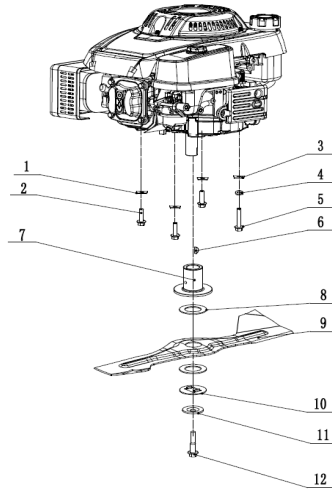

Ixo 55HV

35	U455-00029	Washer	2
36	U537-00019	Connecting Rod Spring	1
37	U537-00020	Connecting Rod	1
38	U536-00027	Check ring	2
39	U536-00002	Bumper	1
40	U456-00020	Bolt - M6x18	4
41	U536-00003	Spring Bracket	1

FIG.3 Blade Components			
NO	ART	NAME	QTY
1	U537-00021	Washer	3
2	UR200-00062	Bolt - 3/8-16x35	3
3	U537-00022	Washer	1
4	U455-00053	Spring Washer - M8	1
5	U537-00023	Bolt	1
6	U455-00039	Key - B4.0x15.7	1
7	U536-00004	Adapter	1
8	U455-00046	Friction Disc	2
9	U536-00005	Blade	1
10	U455-00048	Lock Disc	1
11	U455-00049	Dish Spring	1
12	U456-00005	Blade Bolt - 3/8x24x55	1