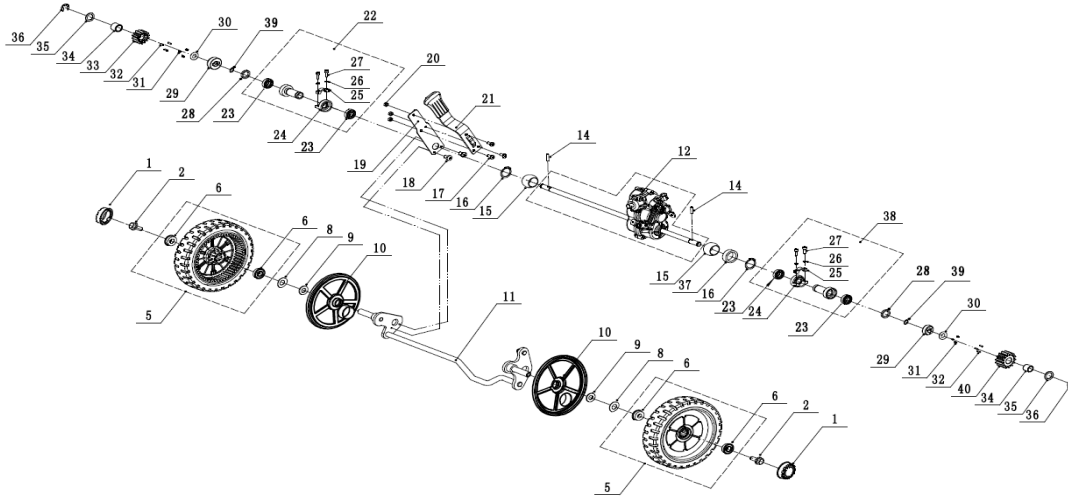

Ixo 55HV

FIG.5 Rear Axle

NO	ART	NAME	QTY
1	U455-00134	Wheel Cap	2
2	U455-00136	Bolt - M8x15	2
5	U455-00062/2	Wheel	2
6	U455-00056	Bearing	6
7	U455-00075	Dustproof Ring	2
8	U455-00057	Spacer	2
9	U455-00058	Washer	2
10	U536-00028	Anti-Dust Shield	2
11	U537-00028	Rear axle Weldment	1
12	U537-00029	Gearbox Assembly	1
14	U455-00078	Pin	2
15	U455-00066	Nylon Spherical Bearing	2
16	U455-00068	Check Ring	2
17	U456-00008	Bolt - M6x14	3
18	U456-00007	Screw - M5x8	2
19	U455-00070	Flat Spring	1
20	U455-00013	Lock Nut - M6	3
21	U455-00071	Adjustment Lever	1
22	U537-00030	Right Bearing Kit	1
23	U456-00006	Deep Groove Ball Bearing	2
24	U537-00032	Bearing Bracket	2
25	U537-00033	Bearing Bracket Cover	2
26	U506-00028	Spring Washer - M5	4
27	U537-00034	Screw - M5x20	4
28	U456-00009	Spacer	2
29	U455-00079	One-Way Block	2
30	U455-00089	O-ring	2
31	U455-00080	Spring	6
32	U455-00081	Pin	6
33	U455-00082	Right Drive Pinion	1
34	U455-00076	Bearing	2
35	U455-00084	Spacer	2