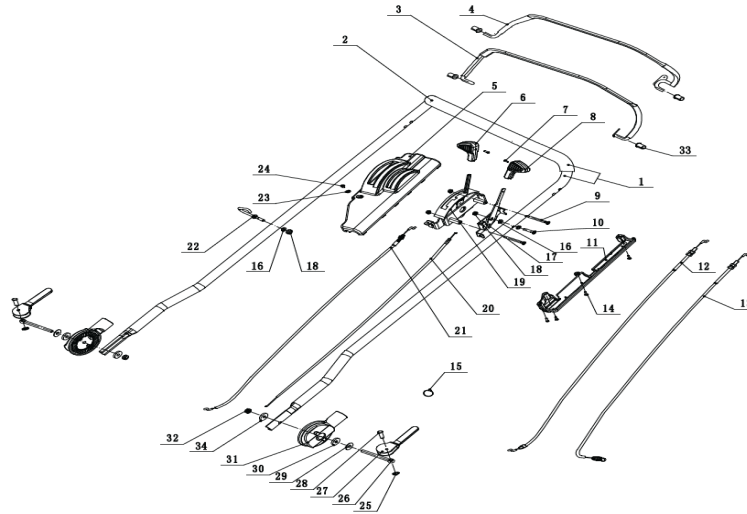

FIG.5 Rear Axle

NO	ART	NAME	QTY
1	U455-00134	Wheel Cap	2
2	U455-00136	Bolt - M8x15	2
5	U455-00062/2	9" Rear wheel	2
6	U455-00056	Bearing	4
8	U455-00057	Spacer	2
9	U455-00058	Spacer	2
10	U536-00028	Anti-Dust Shield	2
11	U507-0012	Rear Axle Weldment	1
12	U507-0013	Gearbox Assembly	1
14	U455-00078	Pin	2
15	U455-00066	Spherical Bearing	2
16	U536-00029	Check Ring	2
17	U456-00008	Bolt - M6x14	3
18	U456-00007	Screw - M5x8	2
19	U455-00070	Flat Spring	1
20	U455-00013	Lock Nut - M6	3
21	U455-00071	Height Adjustment Lever	1
22	U537-00030	Right Bearing Sheath Assembly	1
23	U456-00006	Deep Groove Ball Bearing	4
24	U537-00032	Bearing Block	2
25	U537-00033	Bearing Block Cover	2
26	U506-00028	Spring Washer $\Phi 5$	4
27	U537-00034	Screw - M5x20	4
28	U456-00009	Spacer	2
29	U455-00079	One-Way Block	2
30	U455-00089	O-ring	2
31	U455-00080	Spring	6
32	U455-00081	Pin	6
33	U455-00082	Right Drive Pinion	1
34	U455-00076	Bearing	2
35	U455-00084	Anti-Friction Spacer	2

Ixo52

36	U455-00085	Check Ring $\Phi 9$	2
37	U537-00035	Rear Transmission Partition	1
38	U537-00036	Left Bearing Sheath Assembly	1
39	U455-00077	Check Ring For Shaft	2
40	U455-00083	Left Drive Pinion	1

FIG.6 Handle And Controls

NO	ART	NAME	QTY
1	U506-00030	Handle	1
2	U466-00016	Handle Sheath	1
3	U506-00031	Clutch Lever Weldment	1
4	U506-00032	Brake Lever Weldment	1
5	U455-00137	Control Box Upper Cover	1
6	U506-00034	Speed Control Grip	1
7	U506-00035	Screw - ST2.9x13	2
8	U506-00036	Throttle Grip	1
9	U506-00037	Screw - M6x60	2
10	U506-00038	Screw - M6x45	1
11	U506-00039	Control Box Lower Cover	1
12	U506-00041	Brake Cable	1
13	U537-00040	Clutch Calbe	1
14	U506-00042	Screw - M4x18	4
15	U456-00012	Cable Ties	3
16	U455-00054	Spacer $\Phi 6$	3
17	U506-00043	Throttle Bracket	1
18	U455-00013	Lock Nut - M6	4
19	U537-00041	Speed Control Bracket	1
20	U506-00046	Throttle Cable	1
21	U537-00043	Speed Control Cable	1
22	U506-00048	Hook	1
23	U506-00049	Spacer $\Phi 5$	1
24	U536-00016	Cross Slot Bolt - M5x12	1
25	U536-00023	Fix Cap	2