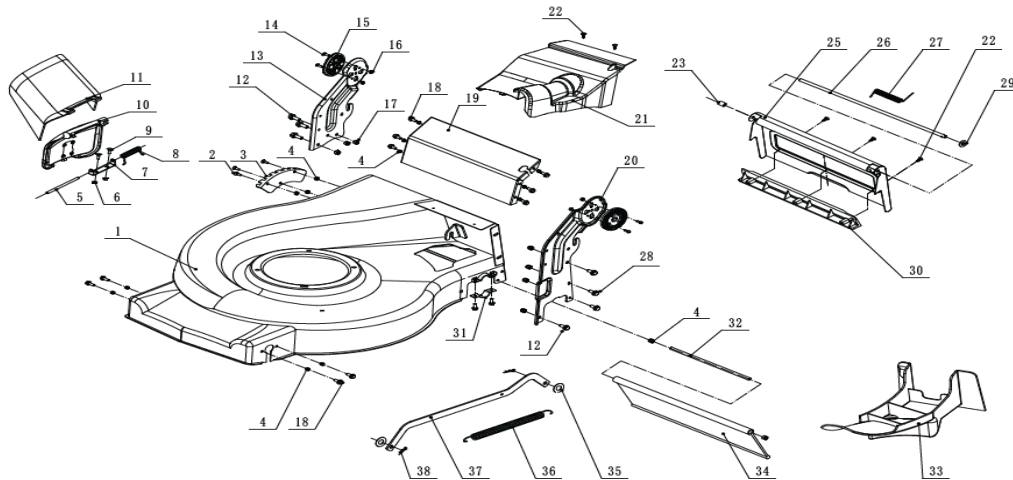

FIG.1 Ixo 52CV Spare parts list

NO	ART	NAME	QTY
1		Engine	
2		Main Body	
3		Blade Components	
4		Front Axle	
5		Rear Axle	
6		Handle And Controls	
7		Grass Catcher	
8		Universal Drive Shaft	

FIG.2 Main Body

NO	ART	NAME	QTY
1	U507-0001	Chassis	1
2	U507-0002	Screw - M6x15	3
3	U507-0003	Graduator	1
4	U455-00013	Lock Nut - M6	16
5	U455-00017	Side Discharge Cover Pivot	1
6	U455-00020	Lock Nut - M6	2
7	U455-00019	Side Discharge Cover Bracket	1
8	U455-00016	Side Discharge Cover Spring	1
9	U536-00012	Bolt - M6x14	2
10	U536-00013	Side Discharge Cover Kit	1
11	U536-00014	Side Discharge Deflector	1
12	U536-00015	Bolt - M8x16	4
13	U537-00006	Right Handle Bracket	1
14	U536-00016	Screw M5x12	4
15	U455-00004	Tooth Disc	2
16	U536-00017	Lock Nut - M5	4
17	U536-00018	Lock Nut - M8	4
18	U536-00019	Bolt - M6x12	10
19	U507-0004	Connector	1
20	U537-00015	Left Handle Bracket	1
21	U507-0005	Upper Shield	1
22	U536-00020	Screw - ST4.2x9.5	5
23	U453-0013	Spacer	1
25	U507-0006	Rear Cover	1
26	U537-00011	Rear Cover Axle	1
27	U536-00021	Rear Cover Spring	1
28	U536-00022	Bolt - M6x16	3
29	U536-00023	Fix Cap	1
30	U507-0007	Sealing Strip	1
31	U455-00132	Upper Bearing Bracket	2
32	U521-00003	Pivot- Trailing Flap	1
33	U536-00024	Mulching Plug	1

Ixo52

34	U536-00025	Trailing Flap	1
35	U536-00026	Plain Washer	2
36	U537-00019	Connecting Rod Spring	1
37	U507-0009	Connecting Rod	1
38	U536-00027	Check Ring	2

FIG.3 Blade Component			
NO	ART	NAME	QTY
1	U537-00021	Spacer	3
2	U455-00038	Hex Flange Bolt - 3/8x16x25	3
3	U537-00022	Spacer	1
4	U455-00053	Spring Washer $\Phi 8$	1
5	U537-00023	Hex Bolt - M8x35	1
6	U455-00039	Key	2
7	U537-00024	Adapter	1
8	U455-00046	Friction Disc	2
9	U507-0010	Blade	1
10	U455-00048	Lock Disc	1
11	U455-00049	Dish Spring	1
12	U456-00005	Central Bolt - 3/8-24x55	1