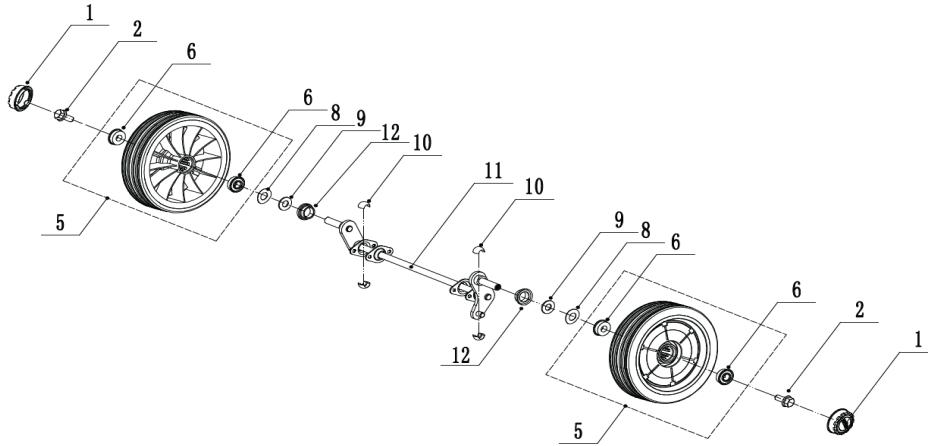

Ixo52

34	U536-00025	Trailing Flap	1
35	U536-00026	Plain Washer	2
36	U537-00019	Connecting Rod Spring	1
37	U507-0009	Connecting Rod	1
38	U536-00027	Check Ring	2

FIG.3 Blade Component			
NO	ART	NAME	QTY
1	U537-00021	Spacer	3
2	U455-00038	Hex Flange Bolt - 3/8x16x25	3
3	U537-00022	Spacer	1
4	U455-00053	Spring Washer $\Phi 8$	1
5	U537-00023	Hex Bolt - M8x35	1
6	U455-00039	Key	2
7	U537-00024	Adapter	1
8	U455-00046	Friction Disc	2
9	U507-0010	Blade	1
10	U455-00048	Lock Disc	1
11	U455-00049	Dish Spring	1
12	U456-00005	Central Bolt - 3/8-24x55	1