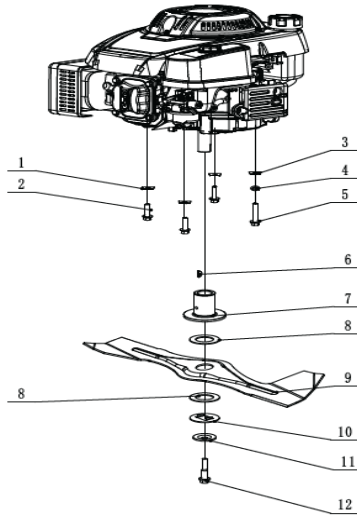

Ixo52

34	U536-00025	Trailing Flap	1
35	U536-00026	Plain Washer	2
36	U537-00019	Connecting Rod Spring	1
37	U507-0009	Connecting Rod	1
38	U536-00027	Check Ring	2

FIG.3 Blade Component			
NO	ART	NAME	QTY
1	U537-00021	Spacer	3
2	U455-00038	Hex Flange Bolt - 3/8x16x25	3
3	U537-00022	Spacer	1
4	U455-00053	Spring Washer $\Phi 8$	1
5	U537-00023	Hex Bolt - M8x35	1
6	U455-00039	Key	2
7	U537-00024	Adapter	1
8	U455-00046	Friction Disc	2
9	U507-0010	Blade	1
10	U455-00048	Lock Disc	1
11	U455-00049	Dish Spring	1
12	U456-00005	Central Bolt - 3/8-24x55	1

FIG.4 Front Axle			
NO	ART	NAME	QTY
1	U455-00134	Wheel Cap	2
2	U455-00136	Bolt - M8x15	2
5	U47PI-00005	8" Wheel	2
6	U455-00056	Bearing	4
8	U455-00057	Spacer	2
9	U455-00058	Plain Washer	2
10	U455-00059	Spherical Bearing	4
11	U507-0011	Front Axle Weldment	1
12	U50I-00039	waterproof ring	2

FIG.5 Rear Axle

NO	ART	NAME	QTY
1	U455-00134	Wheel Cap	2
2	U455-00136	Bolt - M8x15	2
5	U455-00062/2	9" Rear wheel	2
6	U455-00056	Bearing	4
8	U455-00057	Spacer	2
9	U455-00058	Spacer	2
10	U536-00028	Anti-Dust Shield	2
11	U507-0012	Rear Axle Weldment	1
12	U507-0013	Gearbox Assembly	1
14	U455-00078	Pin	2
15	U455-00066	Spherical Bearing	2
16	U536-00029	Check Ring	2
17	U456-00008	Bolt - M6x14	3
18	U456-00007	Screw - M5x8	2
19	U455-00070	Flat Spring	1
20	U455-00013	Lock Nut - M6	3
21	U455-00071	Height Adjustment Lever	1
22	U537-00030	Right Bearing Sheath Assembly	1
23	U456-00006	Deep Groove Ball Bearing	4
24	U537-00032	Bearing Block	2
25	U537-00033	Bearing Block Cover	2
26	U506-00028	Spring Washer $\Phi 5$	4
27	U537-00034	Screw - M5x20	4
28	U456-00009	Spacer	2
29	U455-00079	One-Way Block	2
30	U455-00089	O-ring	2
31	U455-00080	Spring	6
32	U455-00081	Pin	6
33	U455-00082	Right Drive Pinion	1
34	U455-00076	Bearing	2
35	U455-00084	Anti-Friction Spacer	2