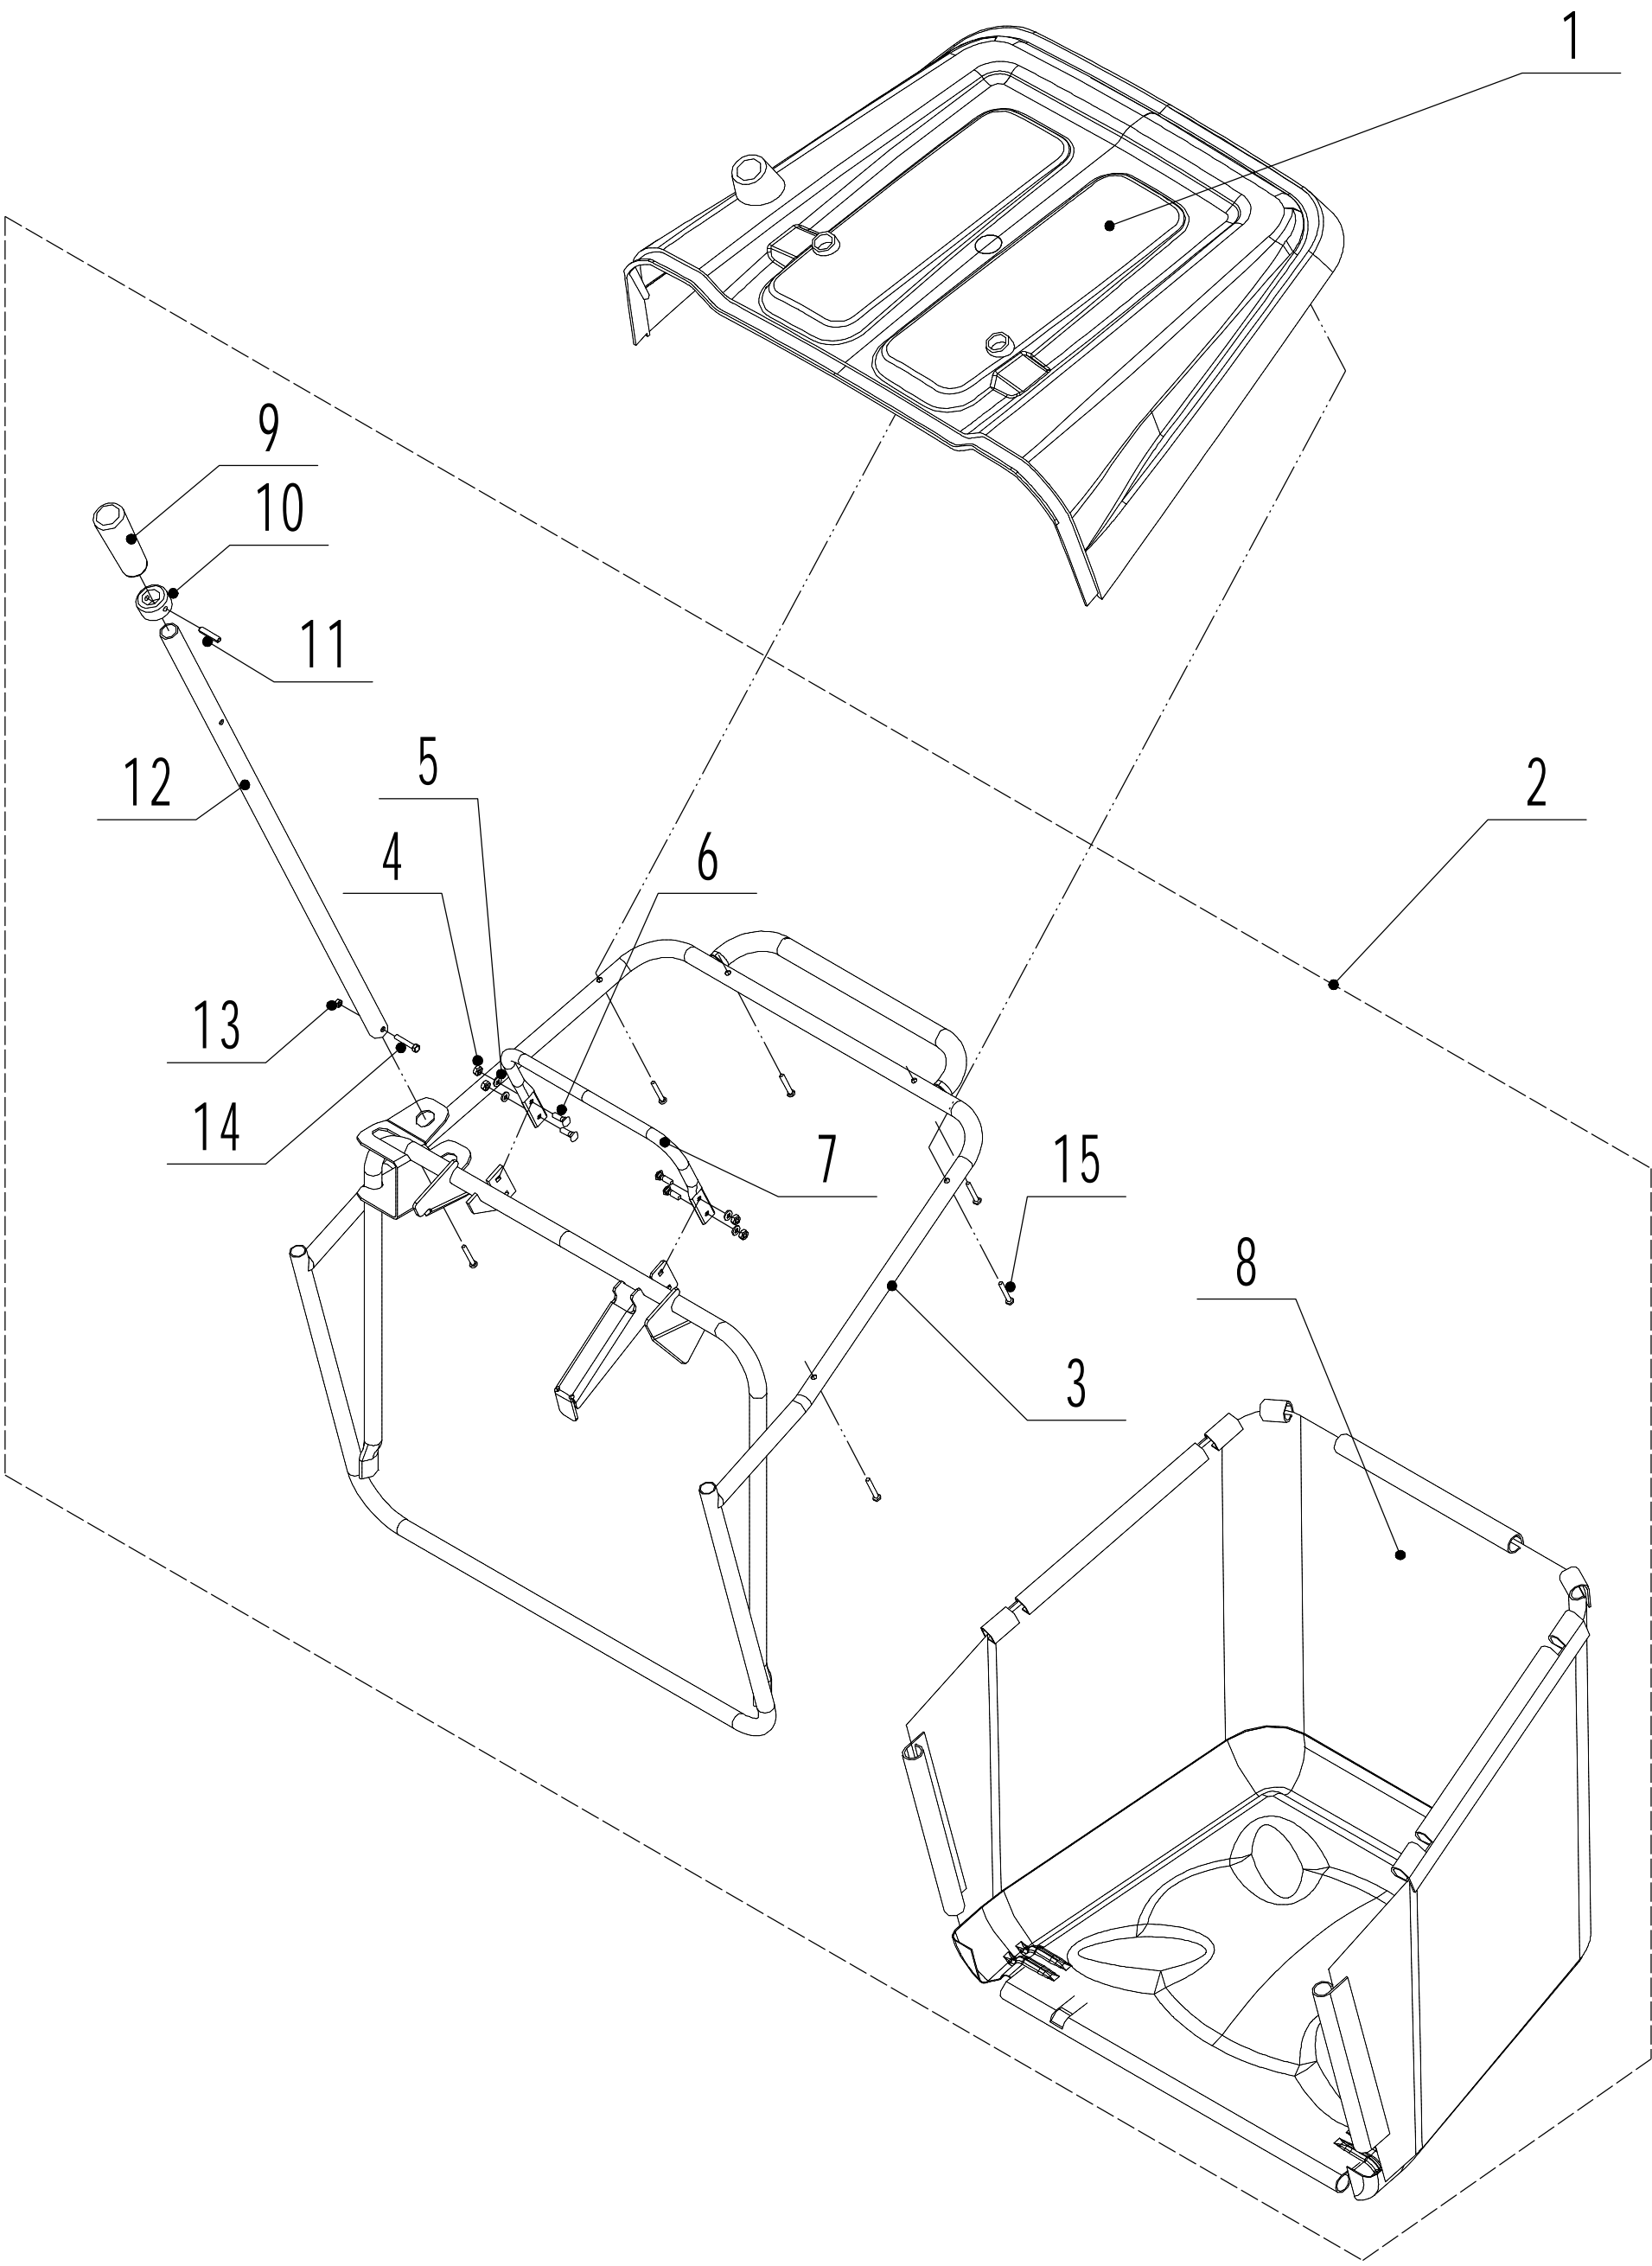

# 1 : Chair component

<b>Part 1: Chair Component</b>			
<b>No.</b>	<b>ART</b>	<b>NAME</b>	<b>Qty</b>
1	UR760-00006	Chair	1
2	UG700-00022	Nut - M8	8
3	U455-00053	Spring washer - Ø8	12
4	U455-00061	Washer - 8	12
5	UR810-00001	Connecting plate	1
6	UA516-00042	Screw - 8*20	8
7	UA516-00008	Screw - 8*16	8
8	UR760-00009	Right rail	1
9	UR760-00008	Left rail	1
10	UR200-00061	Bolt -10*25	2
11	UR810-00002	Surporting plate	1
12	UR810-00003	Damping spring	2
13	U455-00029	Washer - 10	2
14	UZT85-00002	Nut - M10	2
15	UR760-00016	Cushion	2
16	UR760-00023	Stage bolt	2
17	UR760-00011	Washer	2
18	U455-00007	Nut - M8	2
19	UR760-00014	Bolt - 8*45	1
20	UR760-00015	Bush	1
21	UR760-00018	Cap	1
22	UR810-00004	Pressing spring	1
23	UR810-00005	Switch	1

# 2: Grass catcher assembly

<b>Part 2: Grass catcher assembly</b>			
<b>No.</b>	<b>ART</b>	<b>NAME</b>	<b>Qty</b>
1	UR810-00006	Grass catcher cover assembly	1
2	UR810-00007	Grass catcher cover	1
3	UR810-00008	right side plate	1
4	UR810-00009	left side plate	1
5	UZT85-00135	Washer - 4	8
6	UR810-00010	Screw - 4x16	8
7	UR810-00011	Grass catcher frame assembly	1
8	UR810-00012	Grass catcher frame	1
9	U455-00013	Nut - M6	4
10	U455-00054	Washer - 6	4
11	UG700-00129	Bolt - M6x20	4
12	UR810-00013	Grass bag hand lever	1
13	UR810-00014	Grass bag	1
14	UG390-00056	hand lever grip	1
15	UR810-00015	lever block	1
16	UR810-00016	pin - 6x35	1
17	UR810-00017	control lever	1
18	U455-00006	Nut - M5	1
19	UR760-00074	Bolt - M5x30	1
20	UR810-00018	Screw - 5x35	6