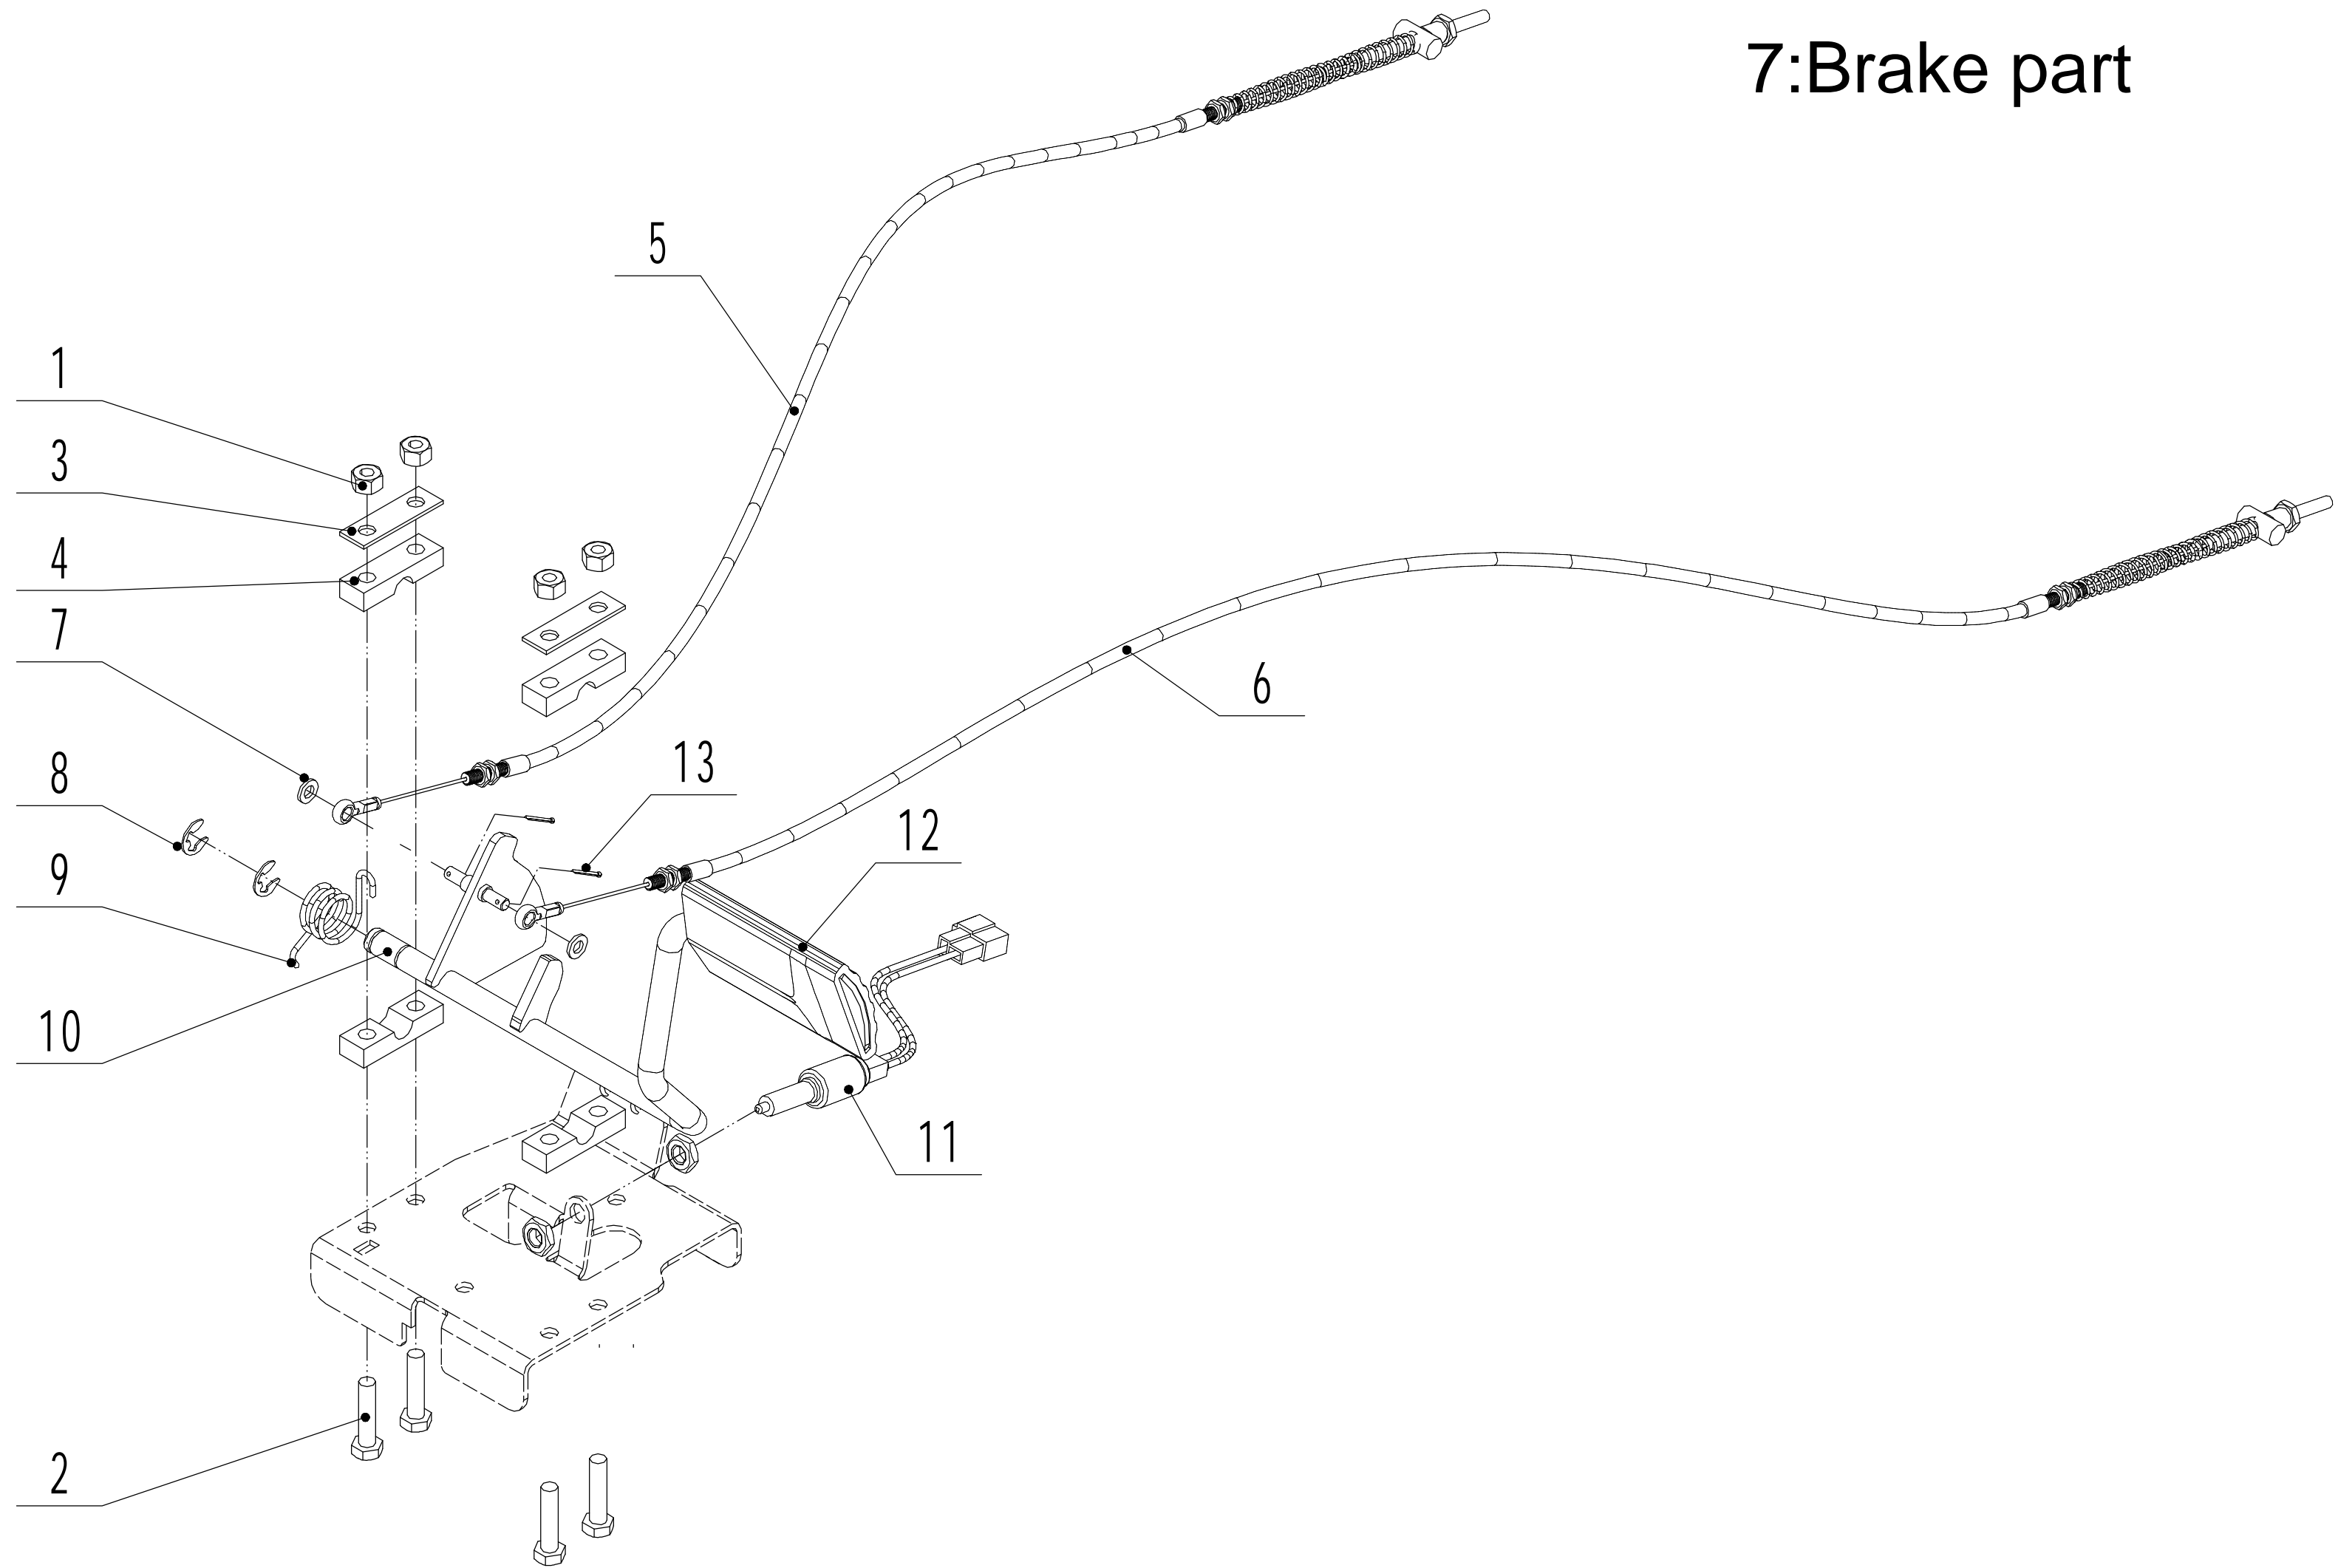

7: Brake part

Part 7: Brake part			
No.	ART	Name_English	Qty
1	U455-00007	Nut - M8	6
2	U537-00023	Bolt - 8x35	4
3	UR810-00077	Pressing plate	2
4	UR760-00126	Brake stick base	4
5	UT160-00046	Bolt - 8x60	2
6	U455-00061	Washer - 8	4
7	UR810-00078	Right brake cable	1
8	UR810-00079	Left brake cable	1
9	U455-00054	Washer - 6	2
10	U455-00085	Check ring	2
11	UR810-00080	Twist spring	1
12	UR810-00081	Brake stick	1
13	UR760-00130	Brake switch	1
14	UR760-00128	Padel bush	1
15	UR760-00082	split pin	2
16	UR810-00082	Fix plate	1