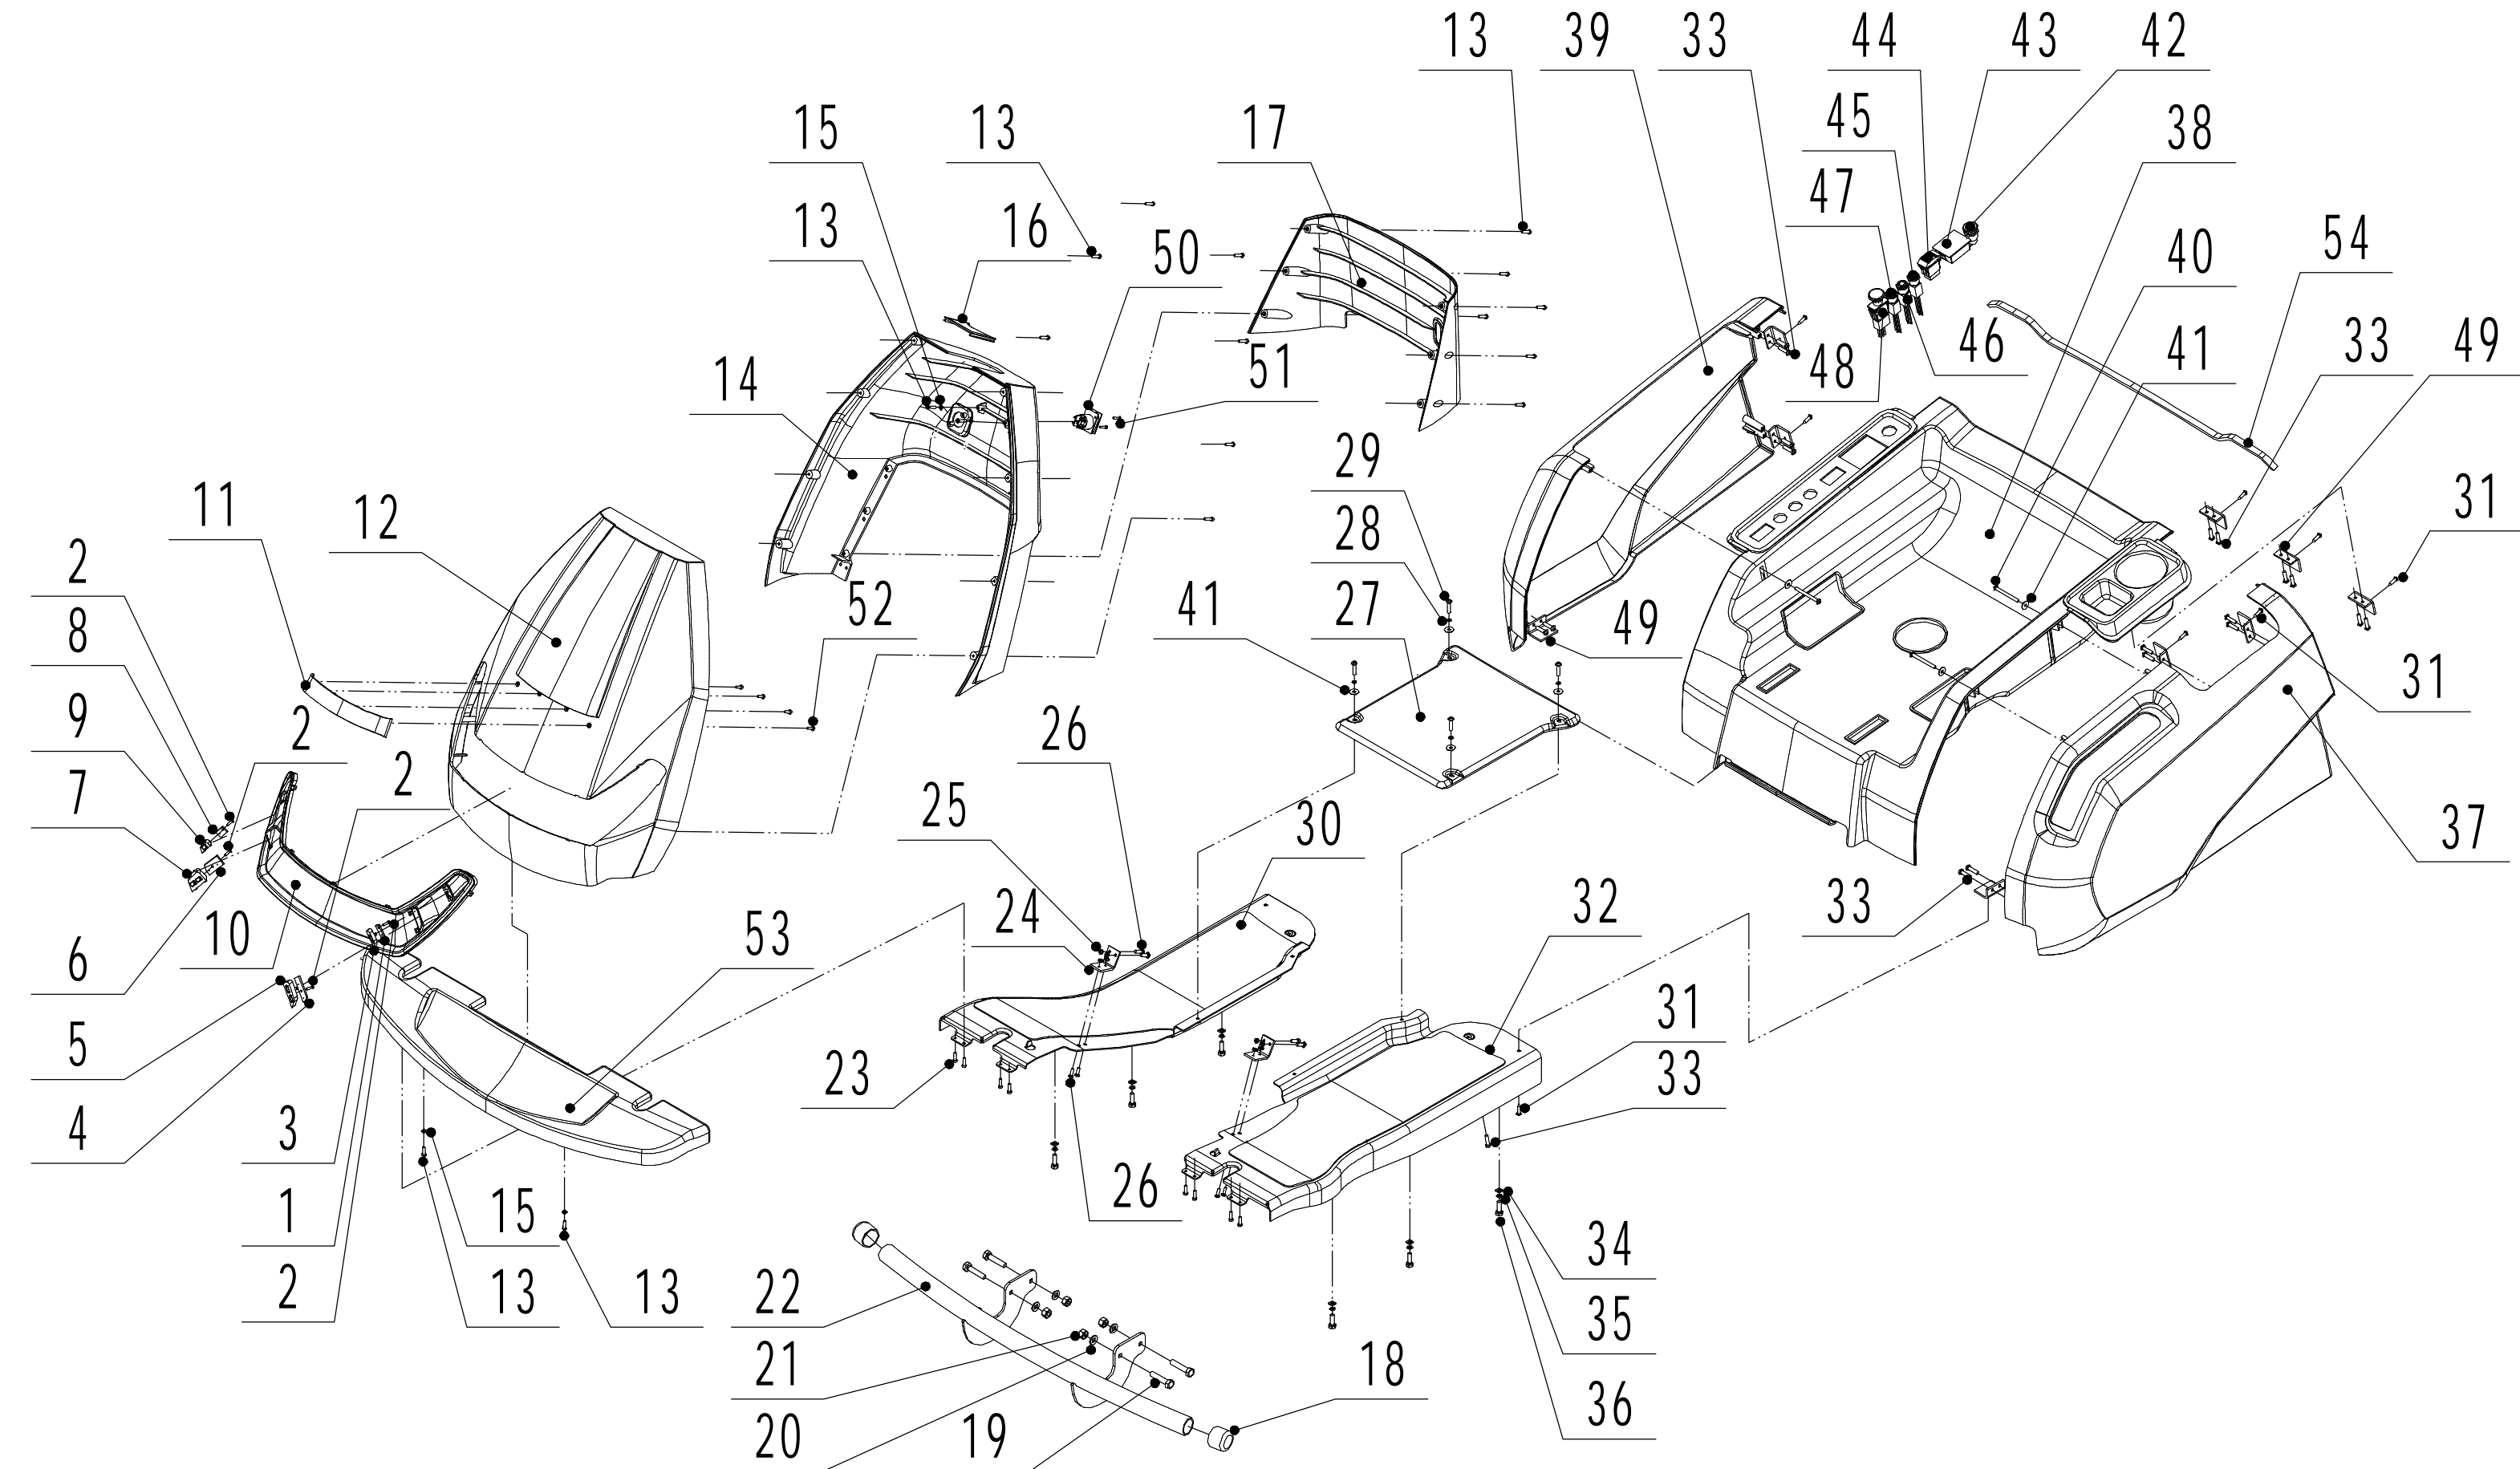

3: Shield part

Part 3: Shield Part			
No.	ART	NAME	Qty
1	UR810-00019	left light plate A	1
2	UR810-00020	Screw - K22x5	4
3	UR810-00021	Left light cover A	1
4	UR810-00022	left light plate B	1
5	UR810-00023	Left light cover B	1
6	UR810-00024	Right light plate B	1
7	UR810-00025	Right light cover B	1
8	UR810-00026	Right light plate A	1
9	UR810-00027	Right light cover A	1
10	UR810-00028	light base	1
11	UR810-00029	front head shell nose	1
12	UR810-00030	front head shell	1
13	UR810-00010	Screw - K40x16	18
14	UR810-00032	Middle shell	1
15	UZT85-00135	Washer - 4	4
16	UR810-00034	plug of middle shell	1
17	UR810-00035	Back shell	1
18	UR760-00032	bumper plug	2
19	U537-00023	Bolt - M8x35	4
20	U455-00061	Washer - 8	4
21	U455-00007	Nut - M8	4
22	UR810-00036	Bumper	1
23	UR810-00037	Screw - 4x12	8
24	UR810-00038	transplant plate B	2
25	UR760-00041	Nut - M4	8
26	UZT85-00136	Screw - M4x12	8
27	UR810-00039	Middle pedal	1
28	U506-00028	spring washer - 5	4
29	UR810-00040	screw - 5x20	4
30	UR810-00041	Right pedal	1
31	UR810-00042	Screw - M4x15	9
32	UR810-00043	Left pedal	1
33	UR810-00044	Screw - M5x16	20
34	U455-00054	Washer - 6	6
35	UG700-00056	Spring washer - 6	6
36	UG700-00055	Bolt - M6x20	6
37	UR810-00045	Left body shell	1
38	UR810-00046	Middle body shell	1
39	UR810-00047	Right body shell	1
40	UR810-00048	Screw - 5x50	3
41	UG700-00038	Big washer - 5	3
42	UR760-00058	start switch	1
43	UR810-00049	Monitor	1
44	UR760-00053	Level switch	1
45	UR760-00052	cruise button	1
46	UR760-00051	Front light switch	1
47	UR760-00050	reverse switch	1