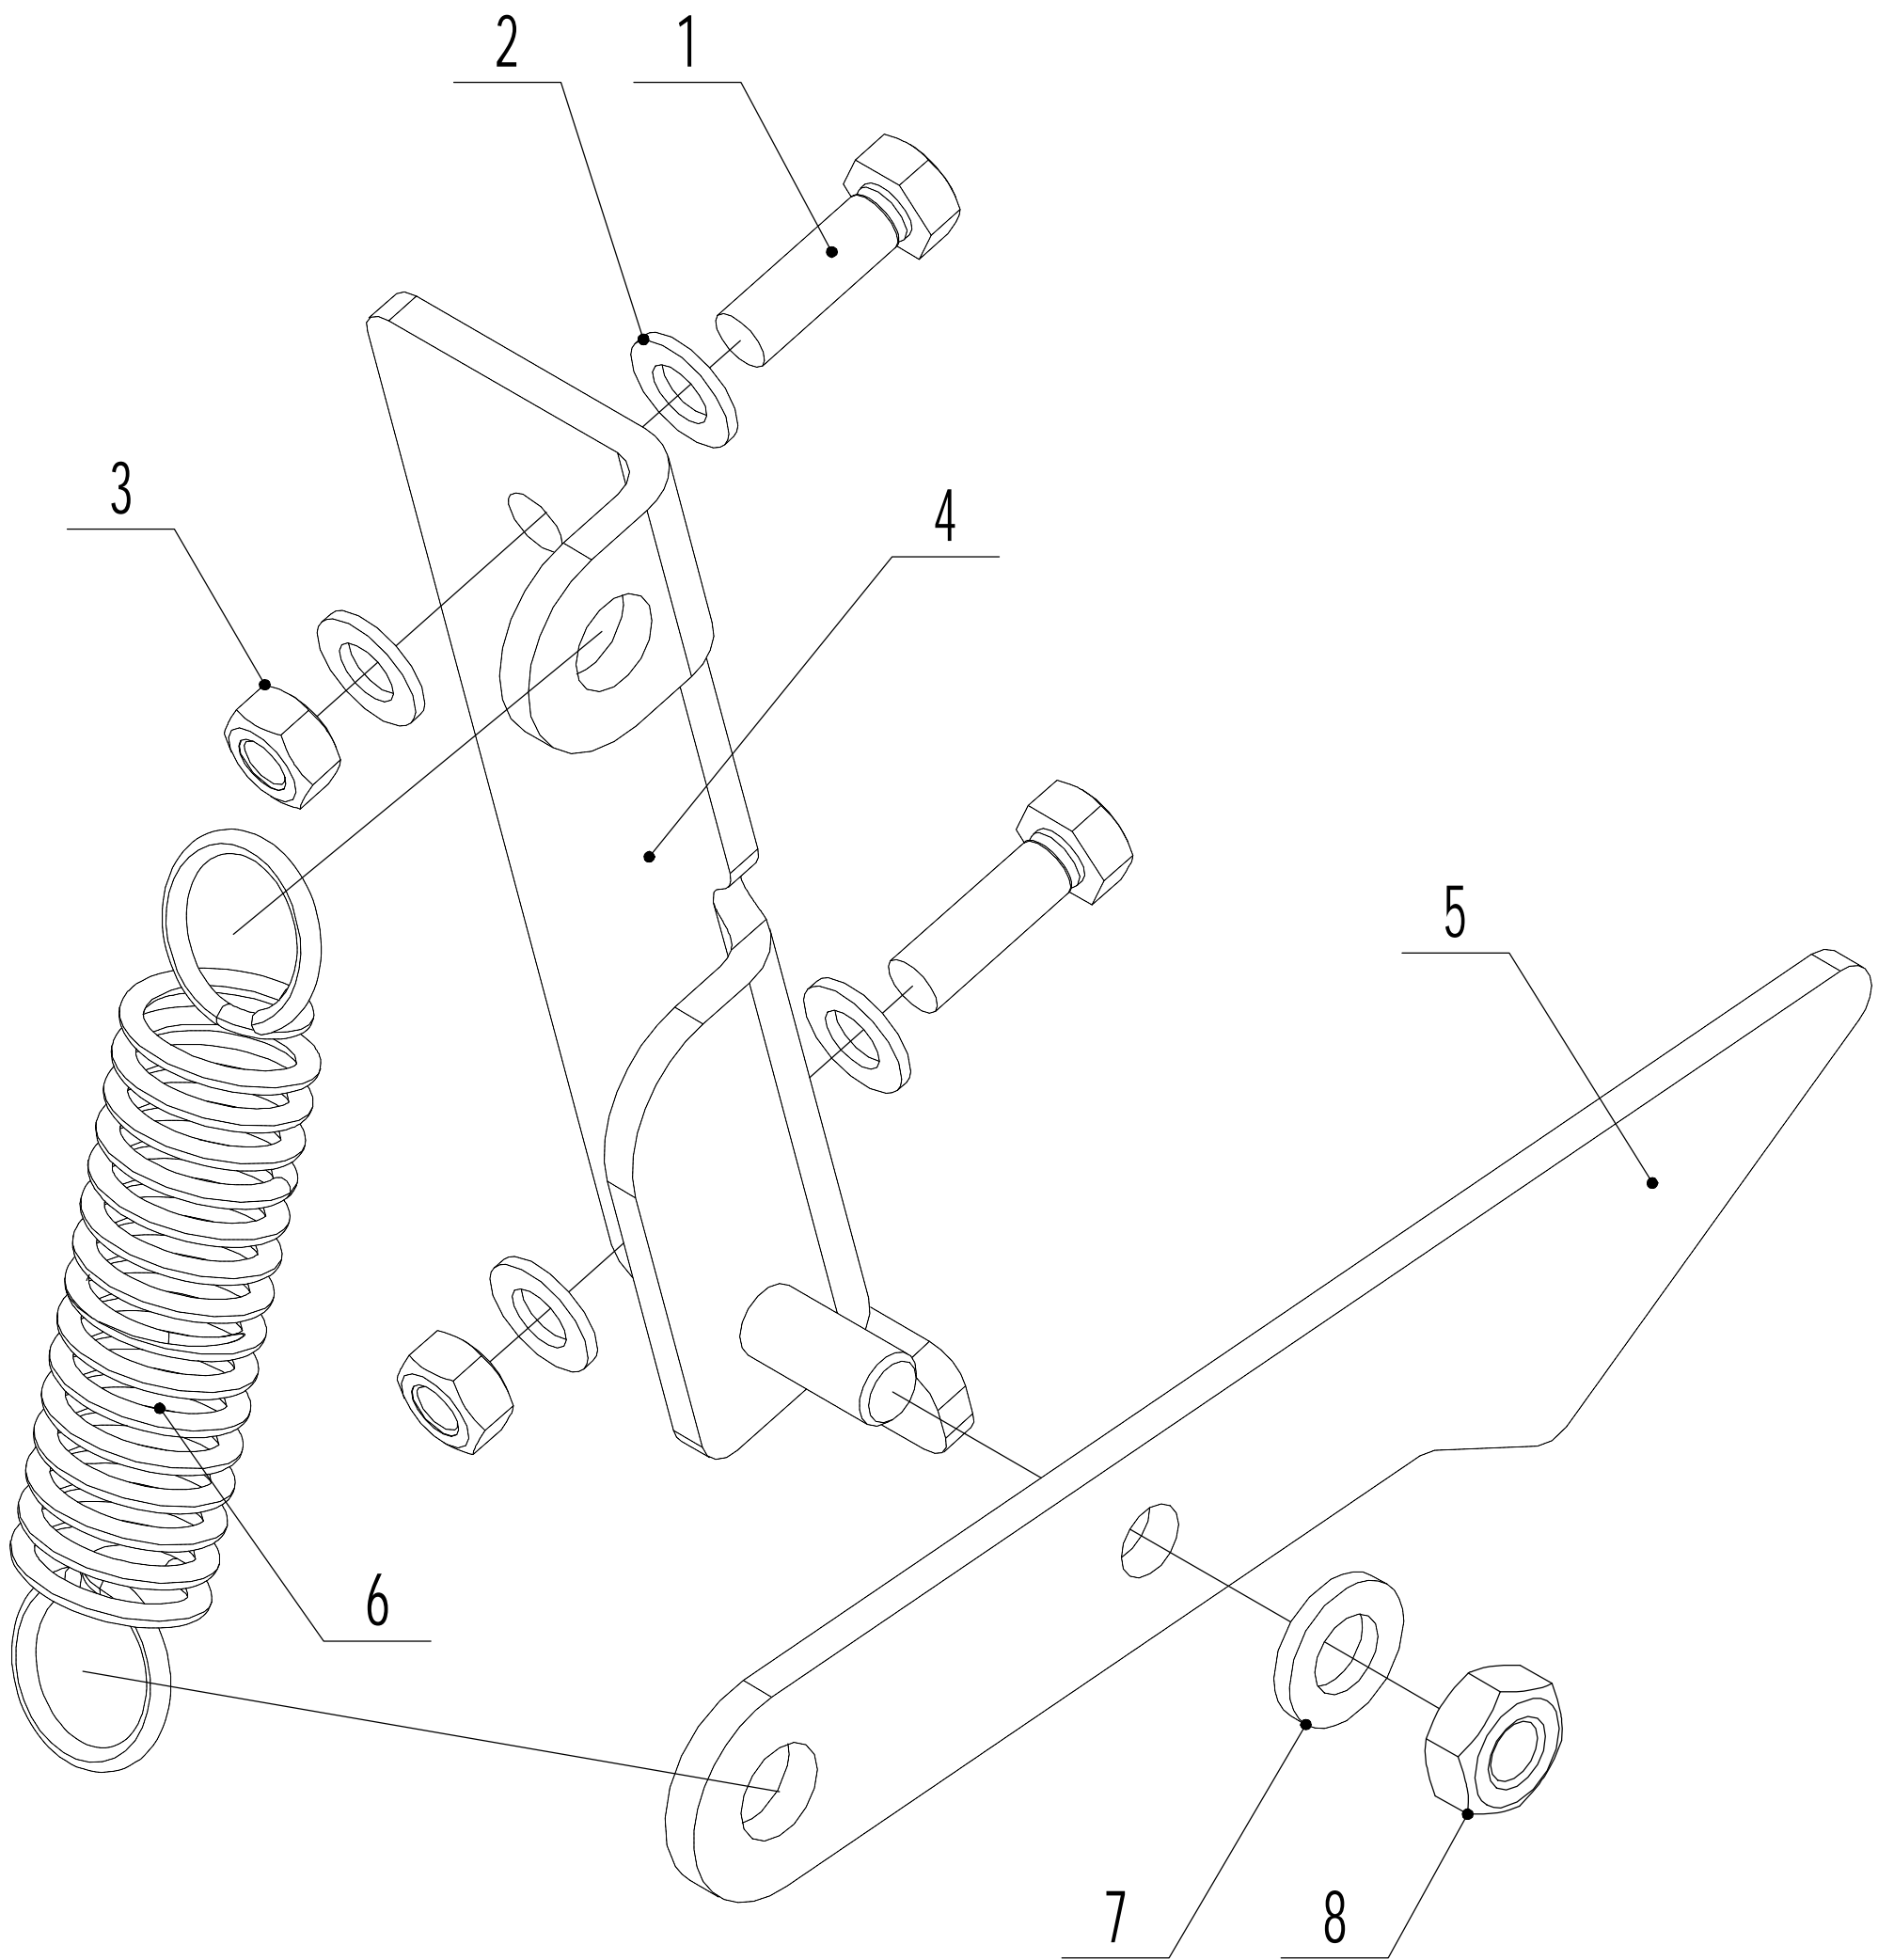

17: Grass catcher hook

Part 17: Grass catcher hook			
No.	ART	NAME	Qty
1	UG806-00023	Bolt - M5x16	2
2	U506-00049	Washer - 5	4
3	U455-00006	Nut - M5	2
4	UR810-00121	Hook bracket	1
5	UR810-00122	Frame hook	1
6	UR810-00123	Pull spring	1
7	UG806-00011	Washer - 6	1
8	U455-00013	Nut - M6	1