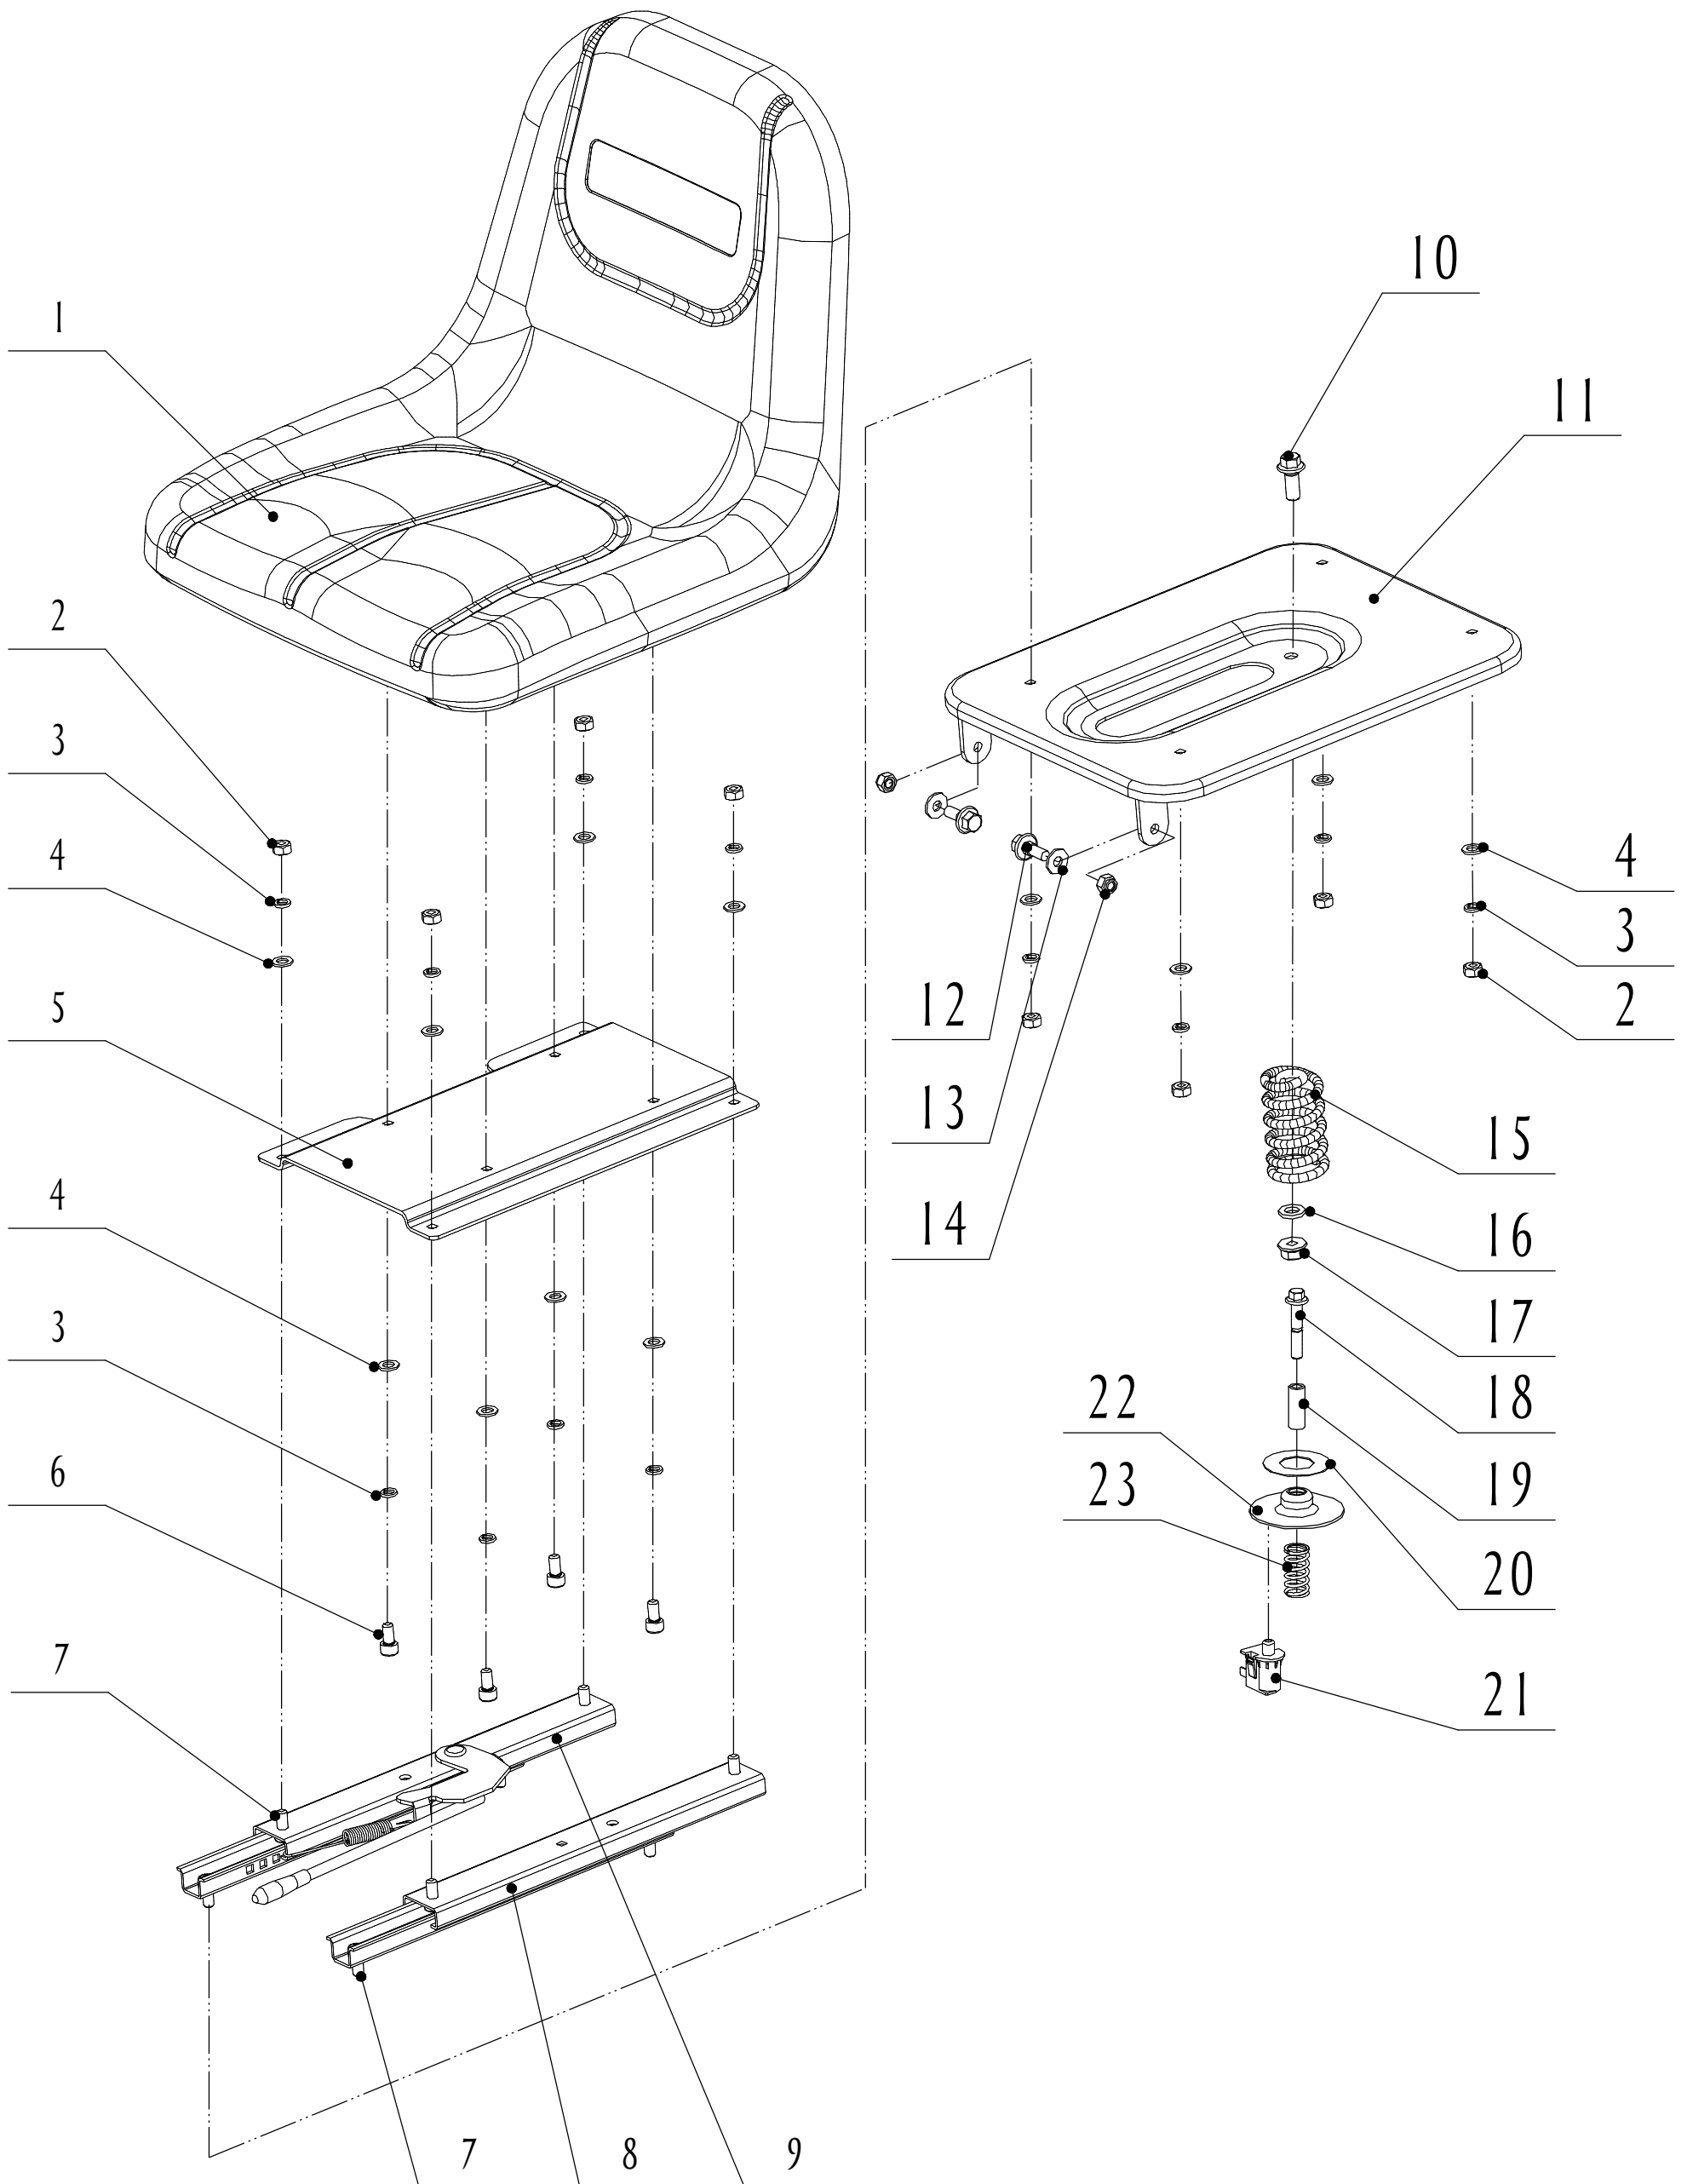

# 1 : Chair component

<b>Part 1: Chair Component</b>			
<b>No.</b>	<b>ART</b>	<b>NAME</b>	<b>Qty</b>
1	UR760-00006	Chair	1
2	UG700-00022	Nut - M8	8
3	U455-00053	Spring washer - Ø8	12
4	U455-00061	Washer - 8	12
5	UR810-00001	Connecting plate	1
6	UA516-00042	Screw - 8*20	8
7	UA516-00008	Screw - 8*16	8
8	UR760-00009	Right rail	1
9	UR760-00008	Left rail	1
10	UR200-00061	Bolt -10*25	2
11	UR810-00002	Surporting plate	1
12	UR810-00003	Damping spring	2
13	U455-00029	Washer - 10	2
14	UZT85-00002	Nut - M10	2
15	UR760-00016	Cushion	2
16	UR760-00023	Stage bolt	2
17	UR760-00011	Washer	2
18	U455-00007	Nut - M8	2
19	UR760-00014	Bolt - 8*45	1
20	UR760-00015	Bush	1
21	UR760-00018	Cap	1
22	UR810-00004	Pressing spring	1
23	UR810-00005	Switch	1