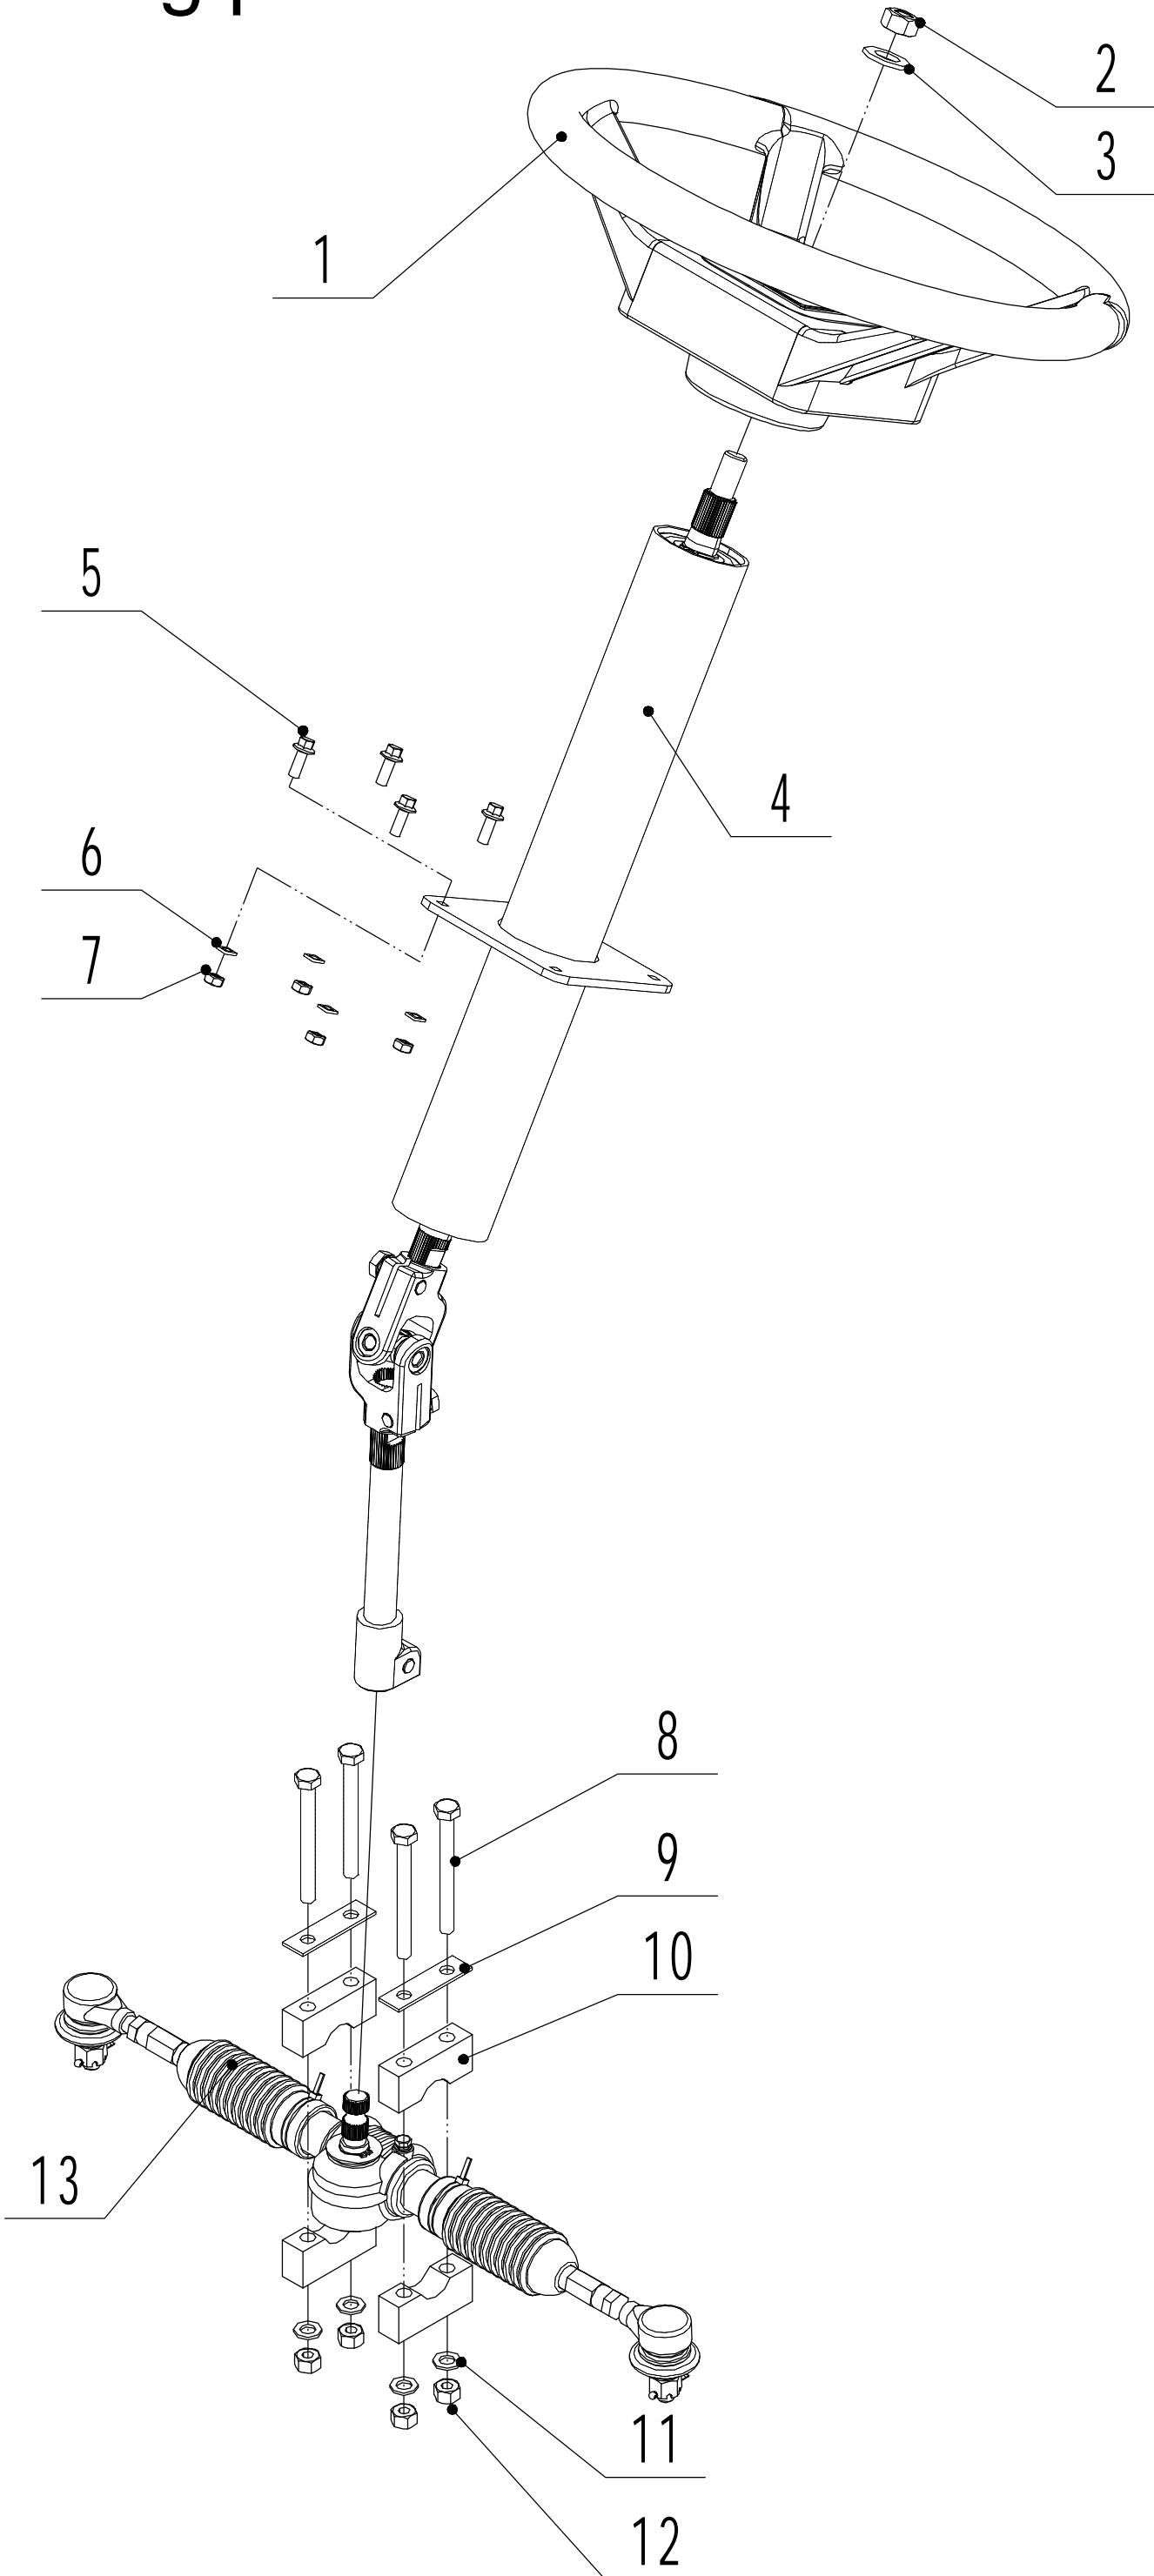

11: Steering part

Part 11: Steering Part			
No.	ART	NAME	Qty
1	UR760-00001	Steering Wheel	1
2	UR200-00076	Nut - M12	1
3	UR200-00074	Washer - 12	1
4	UR810-00100	Steering base assembly	1
5	UR390-00081	Bolt - M6x16	4
6	U455-00054	Washer - 6	4
7	U455-00013	Nut - M6	4
8	UT160-00047	Bolt - M8x80	4
9	UR810-00101	Pressing plate	2
10	UR760-00004	Steering gear base	4
11	U455-00061	Washer - 8	4
12	U455-00007	Nut - 8	4
13	UR760-00005	Steering gear	1