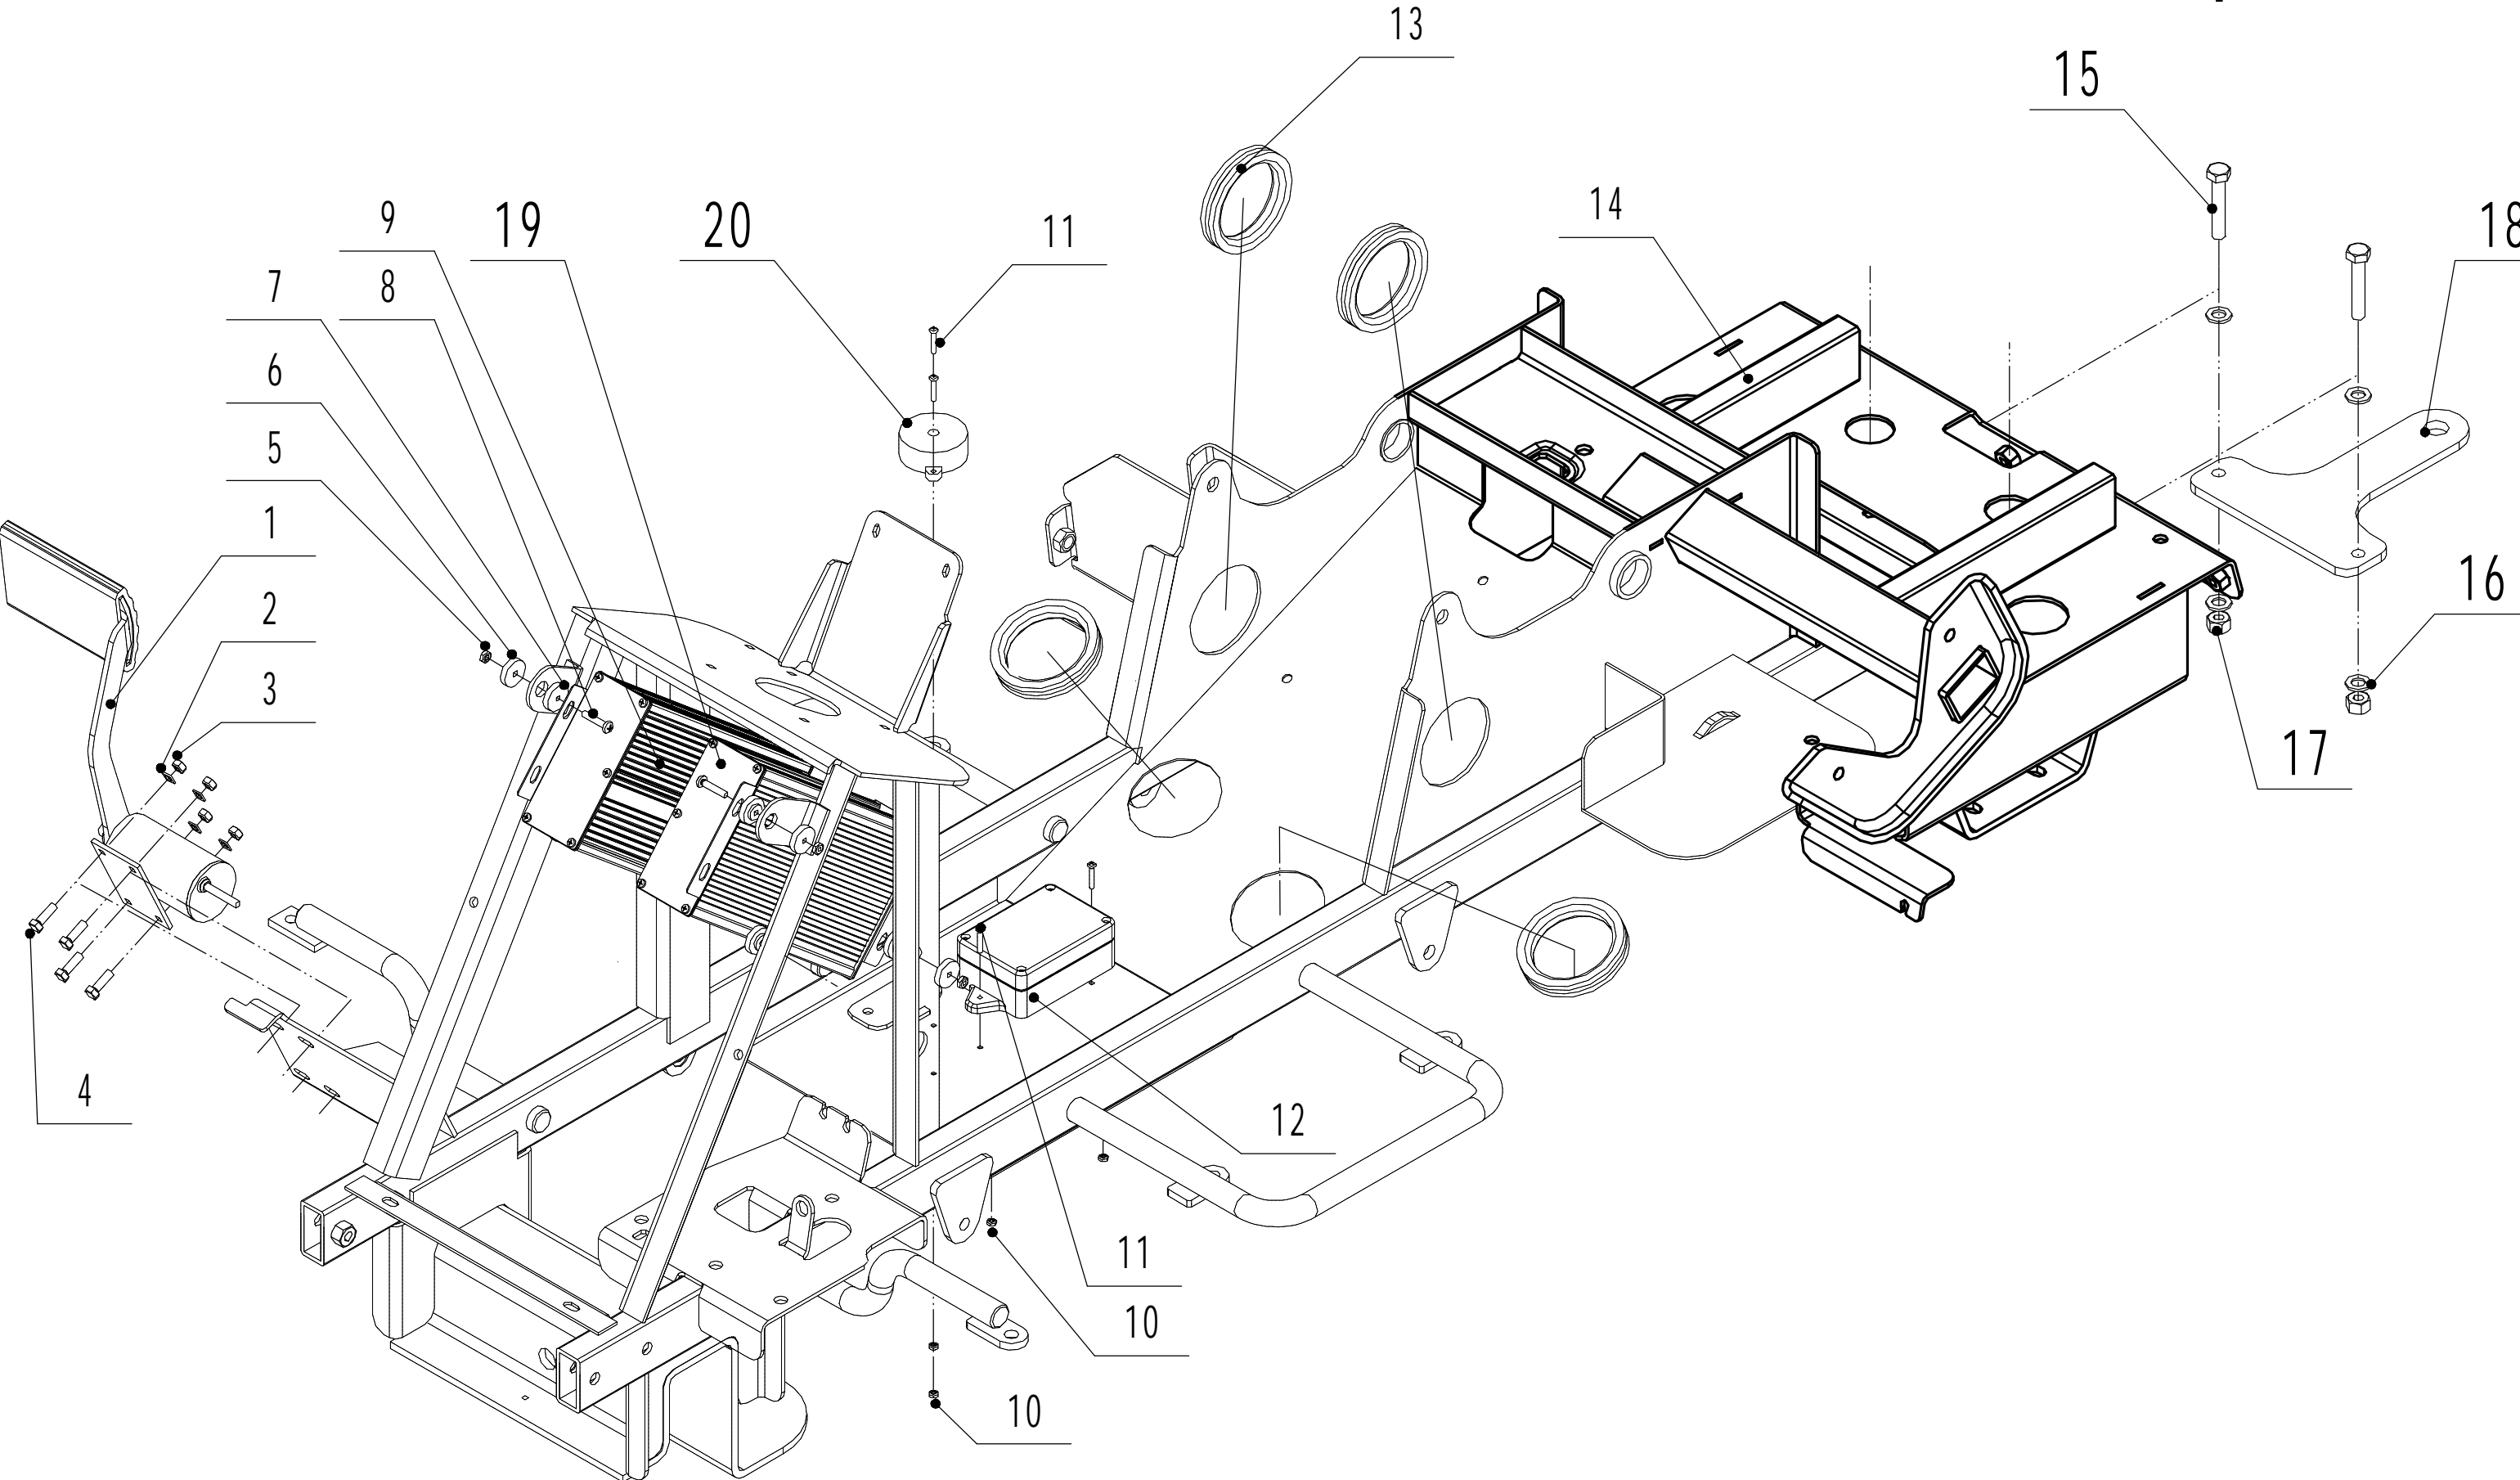

8: Chassis part

Part 8: Chassis Part			
No.	ART	NAME	Qty
1	UR760-00049	Throttle controller	1
2	U506-00049	Washer - 5	4
3	U455-00006	Nut - M5	4
4	UG806-00023	Bolt - M5x16	4
5	UR760-00041	Nut - M4	4
6	UR760-00040	Insulation cushion	4
7	UR760-00039	Spacer	6
8	UR760-00038	Screw - M4x20	4
9	UR810-00083	Right controller	1
10	UV160-00037	Nut - M3	4
11	UV160-00035	Screw - M3x16	4
12	UR760-00059	Controller of light	1
13	UR760-00068	Rubber ring 60	4
14	UR810-00084	Chassis	1
15	UG806-00069	Bolt - M6x16	2
16	U455-00054	Washer - 6	2
17	U455-00013	Nut - M6	2
18	UR810-00085	Partition plate	1
19	UT160-00002	Bolt - M8x45	2
20	U455-00061	washer - 8	4
21	U455-00007	Nut - 8	2
22	UR810-00086	trailer plate	1
23	UR810-00087	Left controller	1
24	UR760-00061	Horn	1