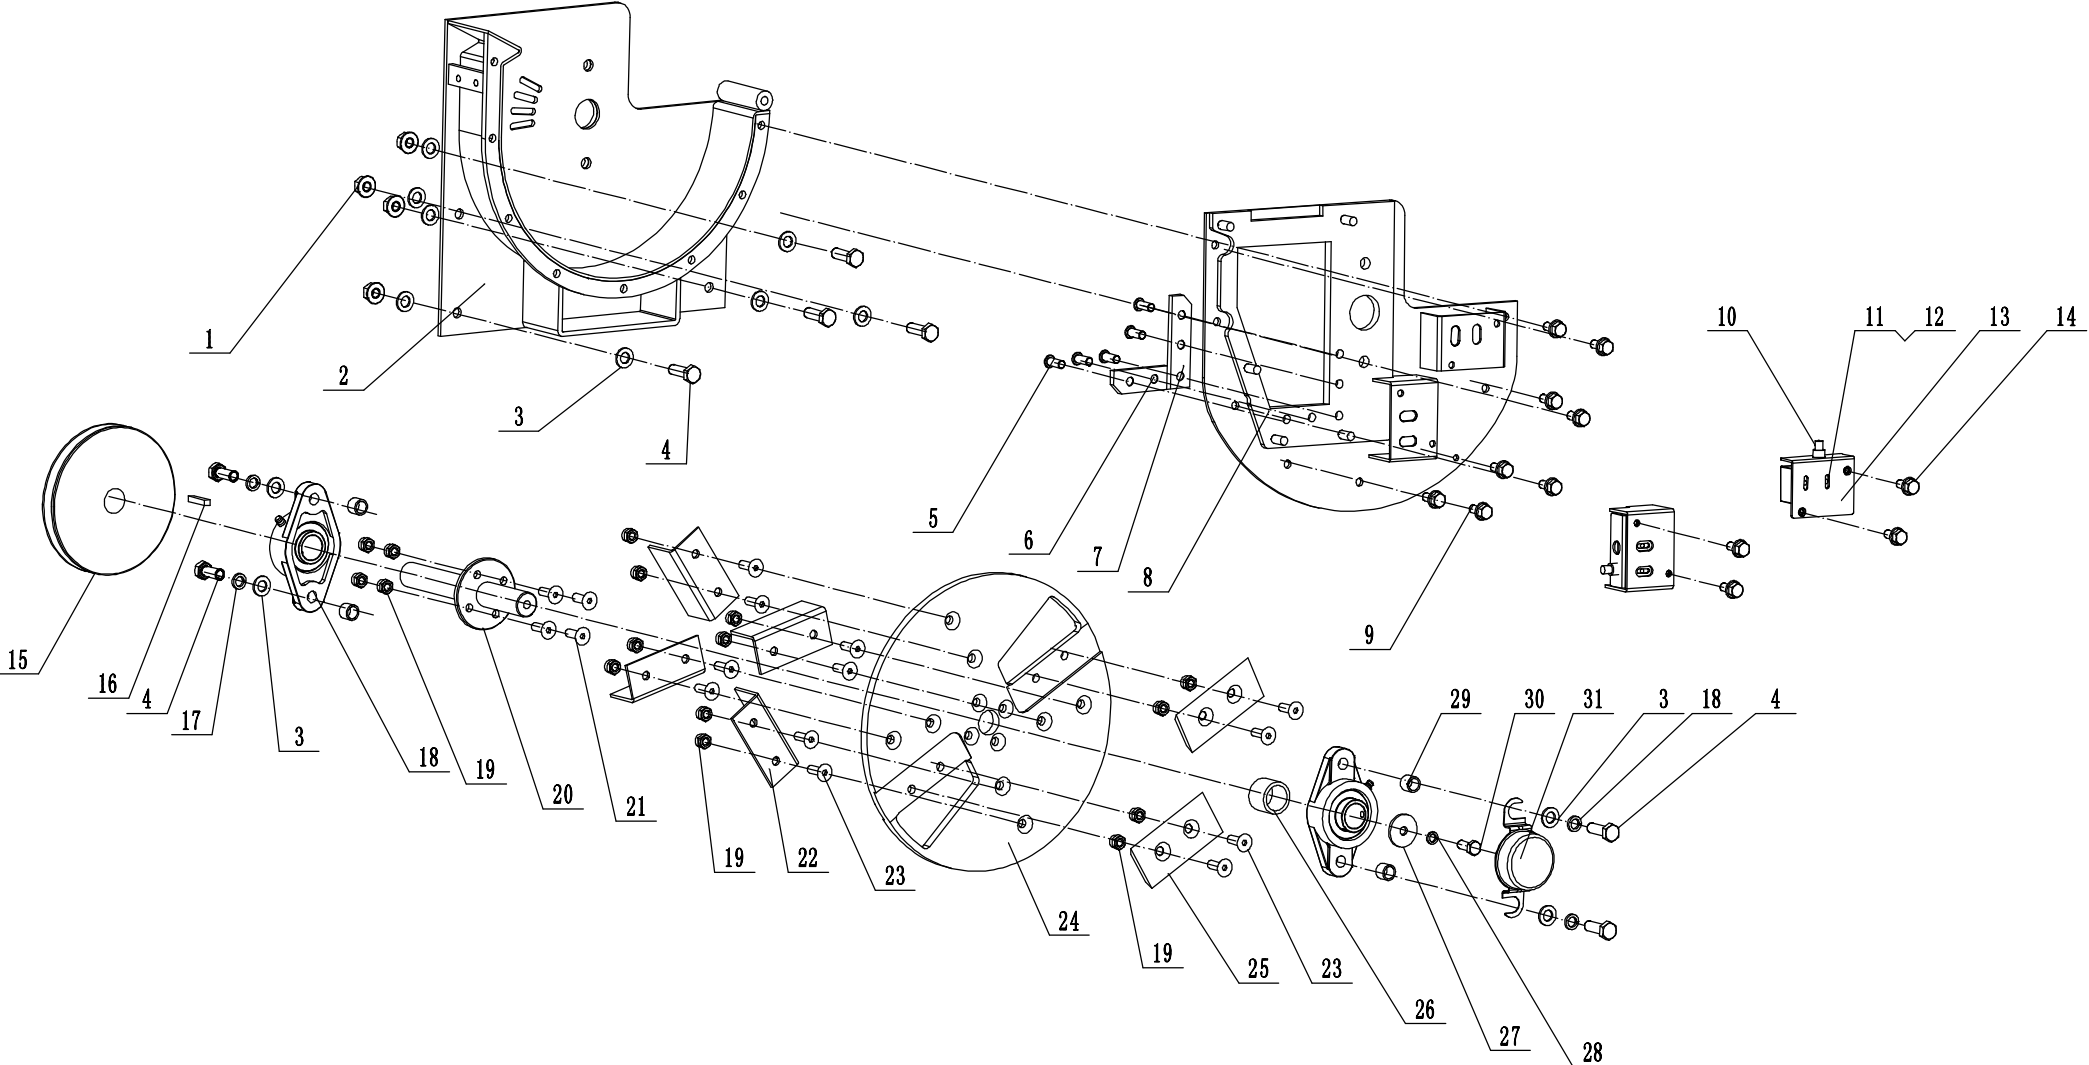

Model:RARO 200C
Feeding hopper

Feeding hopper			
No	Art	Name	Qty
1	U200-00037	Feed hopper	1
2	U455-00013	Lock nut - M6	8
3	U200-00038	Pressure plate	1
4	U537-00094	Bolt - M6x16	3
5	U456-00020	Bolt - M6x18	3
6	U200-00039	Pressure plate 2	1
7	U455-00044	Washer - M6	6
8	U200-00040	Rubber leather	1
9	U455-00061	Flat washer - M8	5
10	U455-00007	Lock nut - M8	5

Model:RARO 200C

Blade box

Blade box			
No	Art	Name	Qty
1	U537-00111	Lock nut - M10	2
2	U200-00019	Rear blade box	1
3	U455-00029	Flat washer - M10	12
4	UT160-00083	Bolt - M10x30	8
5	U200-00020	Screw - M8x16	5
6	U200-00021	Blade 2	1
7	U200-00022	Blade	1
8	U200-00023	front plate - Blade box	1
9	U455-00002	Bolt - M8x16	8
10	U200-00024	switch	2
11	UR760-00045	Screw - M4x30	4
12	UR760-00041	Lock nut - M4	4
13	U200-00025	Switch frame	2
14	U455-00009	Bolt - M6x12	4
15	U200-00026	Pulley	1
16	US270-00251	Key - 8x7x30	1
17	UR200-00070	Spring washer - M10	4
18	UZT85-00080	Bearing	2
19	U455-00007	Lock nut - M8	16
20	U200-00027	Axis	1
21	U200-00028	Screw - M8x30	5
22	U200-00029	Fan	4
23	U200-00030	Screw - M8x25	5
24	U200-00031	Blade Disc	1
25	U200-00032	Blade	2
26	U200-00033	Partition	1
27	U200-00034	Washer	1
28	U455-00053	Spring washer - M8	1
29	U200-00035	Bearing partition	4
30	UG390-00079	Bolt - M8x16	1
31	U200-00036	Bearing shield	1