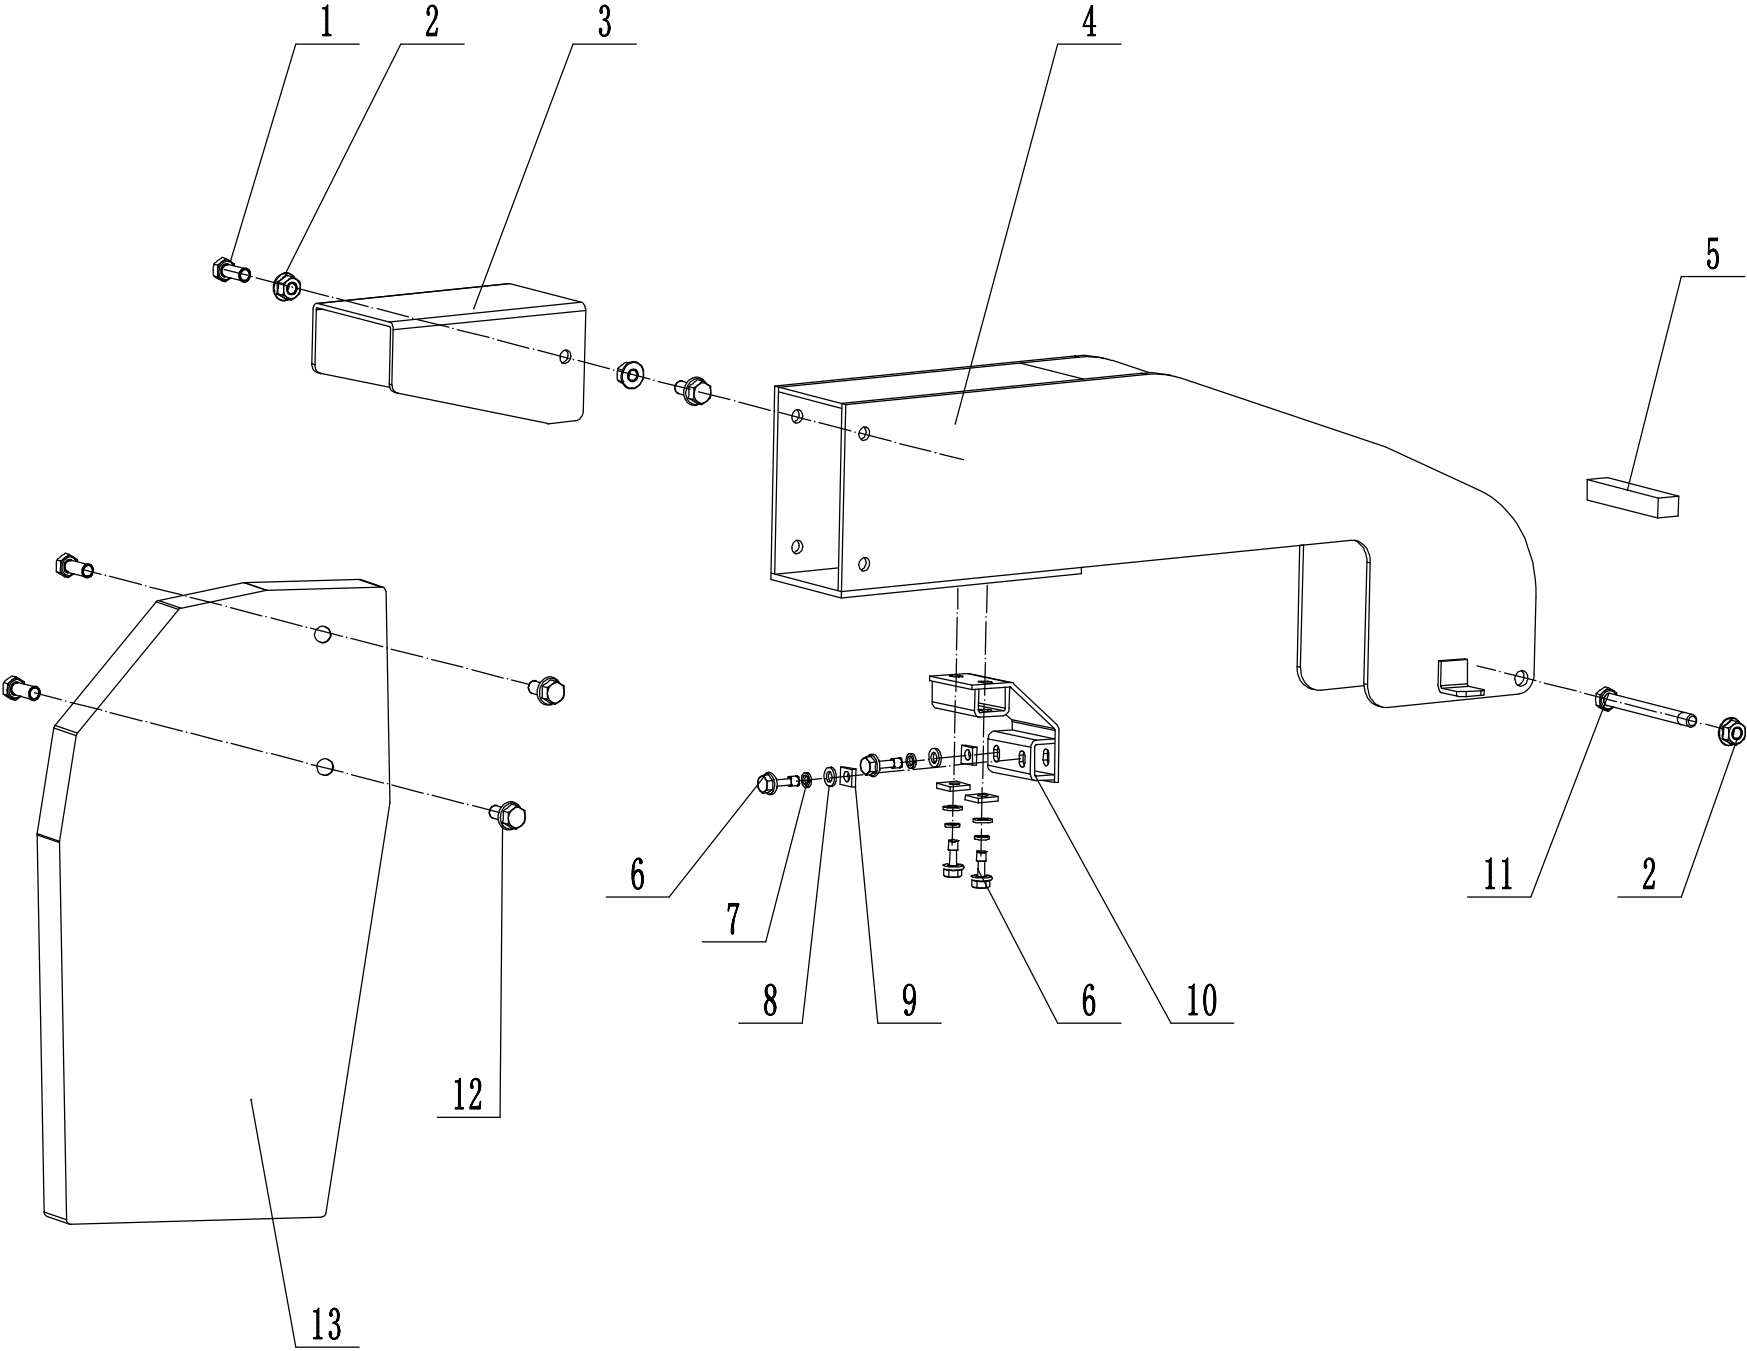

Model:RARO 200C

Outlet hopper

Outlet hopper			
No	Art	Name	Qty
1	U455-00002	Bolt - M8x16	2
2	U455-00007	Lock nut - M8	2
3	U200-00011	Outlet baffle	1
4	U200-00012	Upper blade box	1
5	U200-00013	Sponge	1
6	U200-00014	Screw - M6x30	4
7	UG700-00056	Spring washer - M6	4
8	U455-00054	Flat washer - M6	4
9	U200-00060	Washer - M6	4
10	U200-00015	Connection-fixing plate	1
11	U200-00016	Bolt - M8x85	1
12	U200-00017	Bolt - M10x16	4
13	U200-00018	Outlet hopper baffle	1