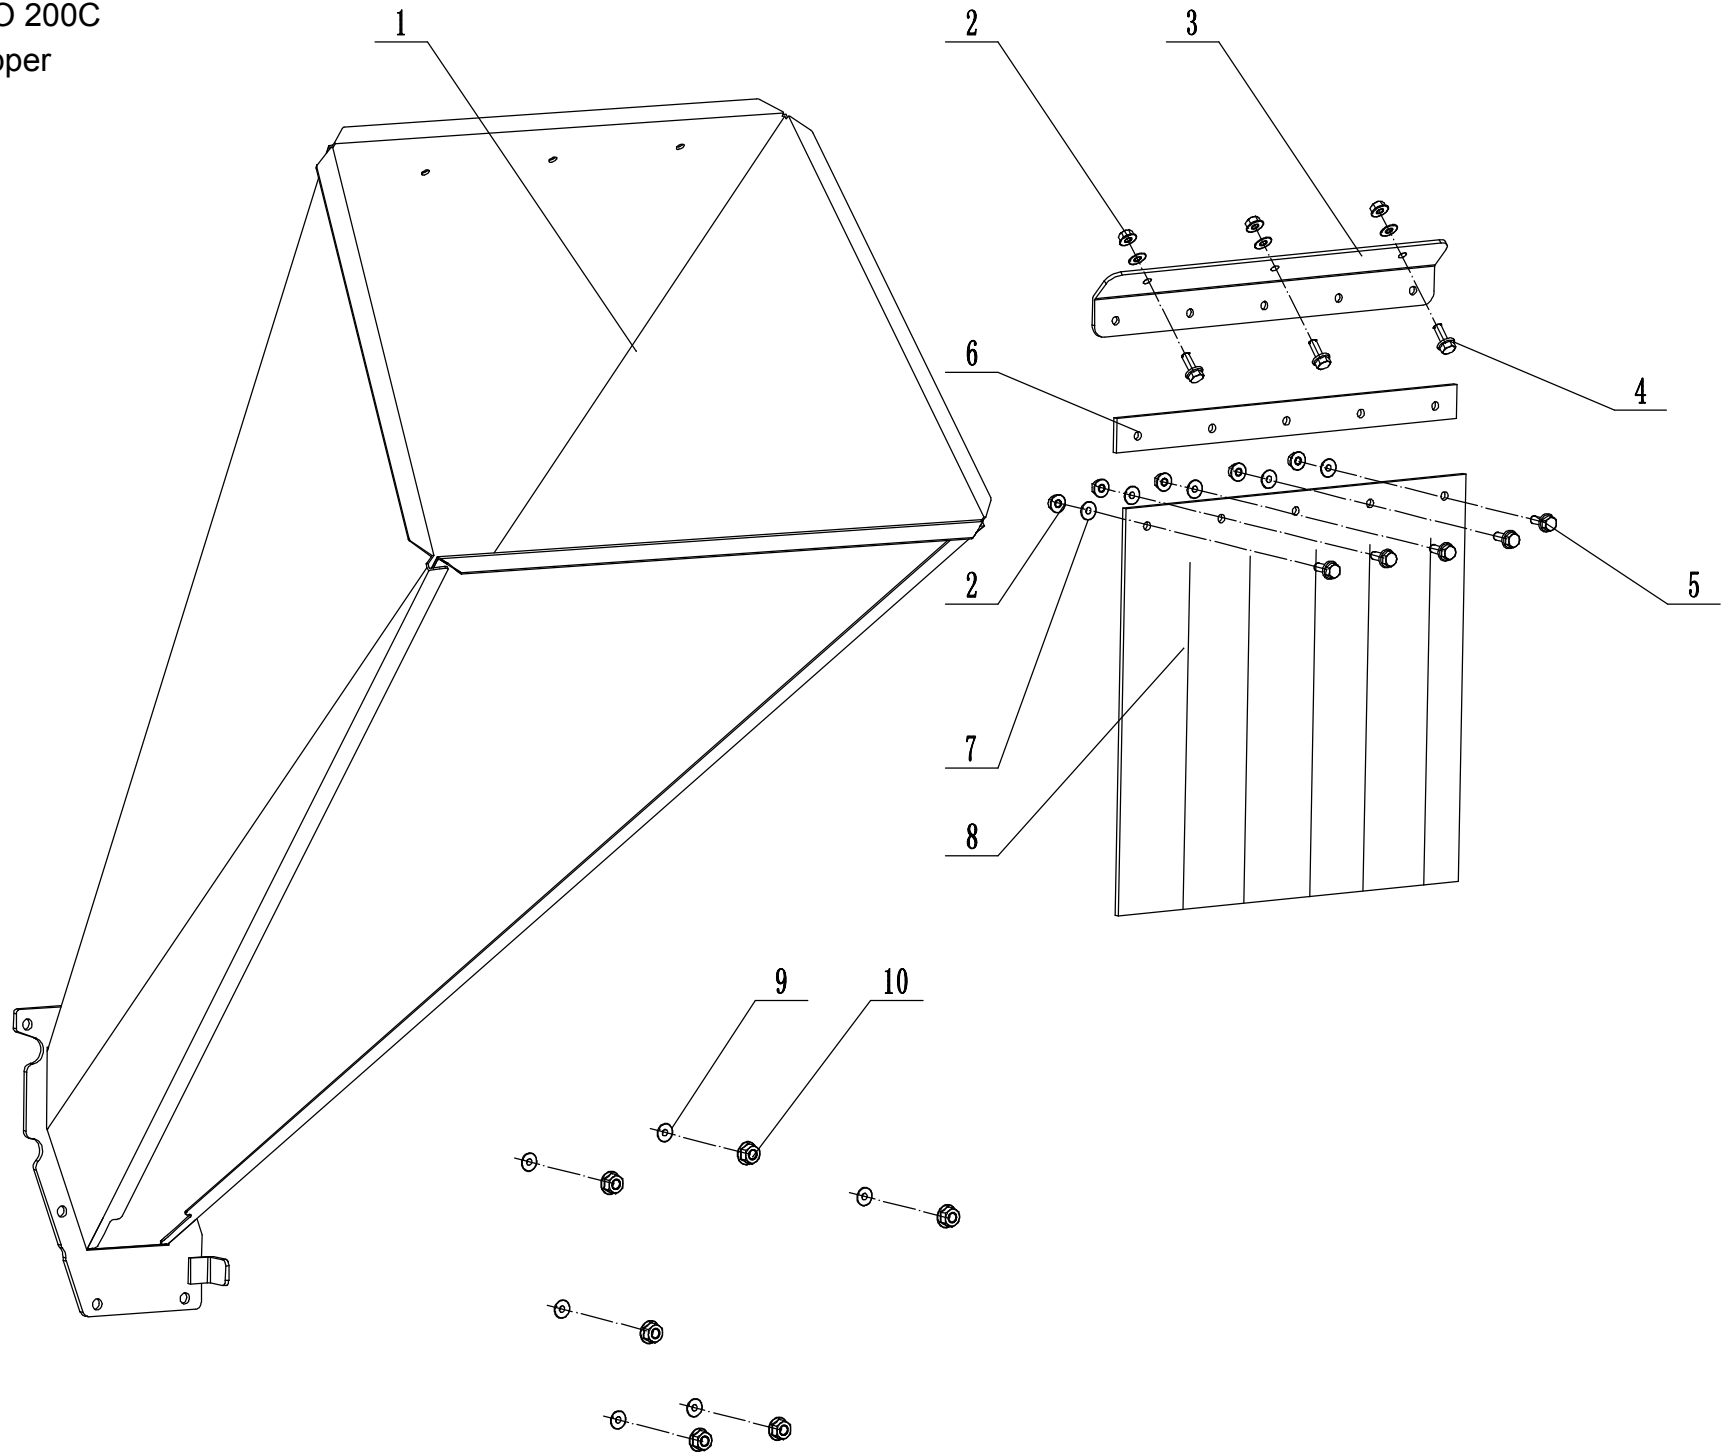

Model:RARO 200C
Feeding hopper

Feeding hopper			
No	Art	Name	Qty
1	U200-00037	Feed hopper	1
2	U455-00013	Lock nut - M6	8
3	U200-00038	Pressure plate	1
4	U537-00094	Bolt - M6x16	3
5	U456-00020	Bolt - M6x18	3
6	U200-00039	Pressure plate 2	1
7	U455-00044	Washer - M6	6
8	U200-00040	Rubber leather	1
9	U455-00061	Flat washer - M8	5
10	U455-00007	Lock nut - M8	5

Model:RARO 200C

Blade box

Blade box			
No	Art	Name	Qty
1	U537-00111	Lock nut - M10	2
2	U200-00019	Rear blade box	1
3	U455-00029	Flat washer - M10	12
4	UT160-00083	Bolt - M10x30	8
5	U200-00020	Screw - M8x16	5
6	U200-00021	Blade 2	1
7	U200-00022	Blade	1
8	U200-00023	front plate - Blade box	1
9	U455-00002	Bolt - M8x16	8
10	U200-00024	switch	2
11	UR760-00045	Screw - M4x30	4
12	UR760-00041	Lock nut - M4	4
13	U200-00025	Switch frame	2
14	U455-00009	Bolt - M6x12	4
15	U200-00026	Pulley	1
16	US270-00251	Key - 8x7x30	1
17	UR200-00070	Spring washer - M10	4
18	UZT85-00080	Bearing	2
19	U455-00007	Lock nut - M8	16
20	U200-00027	Axis	1
21	U200-00028	Screw - M8x30	5
22	U200-00029	Fan	4
23	U200-00030	Screw - M8x25	5
24	U200-00031	Blade Disc	1
25	U200-00032	Blade	2
26	U200-00033	Partition	1
27	U200-00034	Washer	1
28	U455-00053	Spring washer - M8	1
29	U200-00035	Bearing partition	4
30	UG390-00079	Bolt - M8x16	1
31	U200-00036	Bearing shield	1