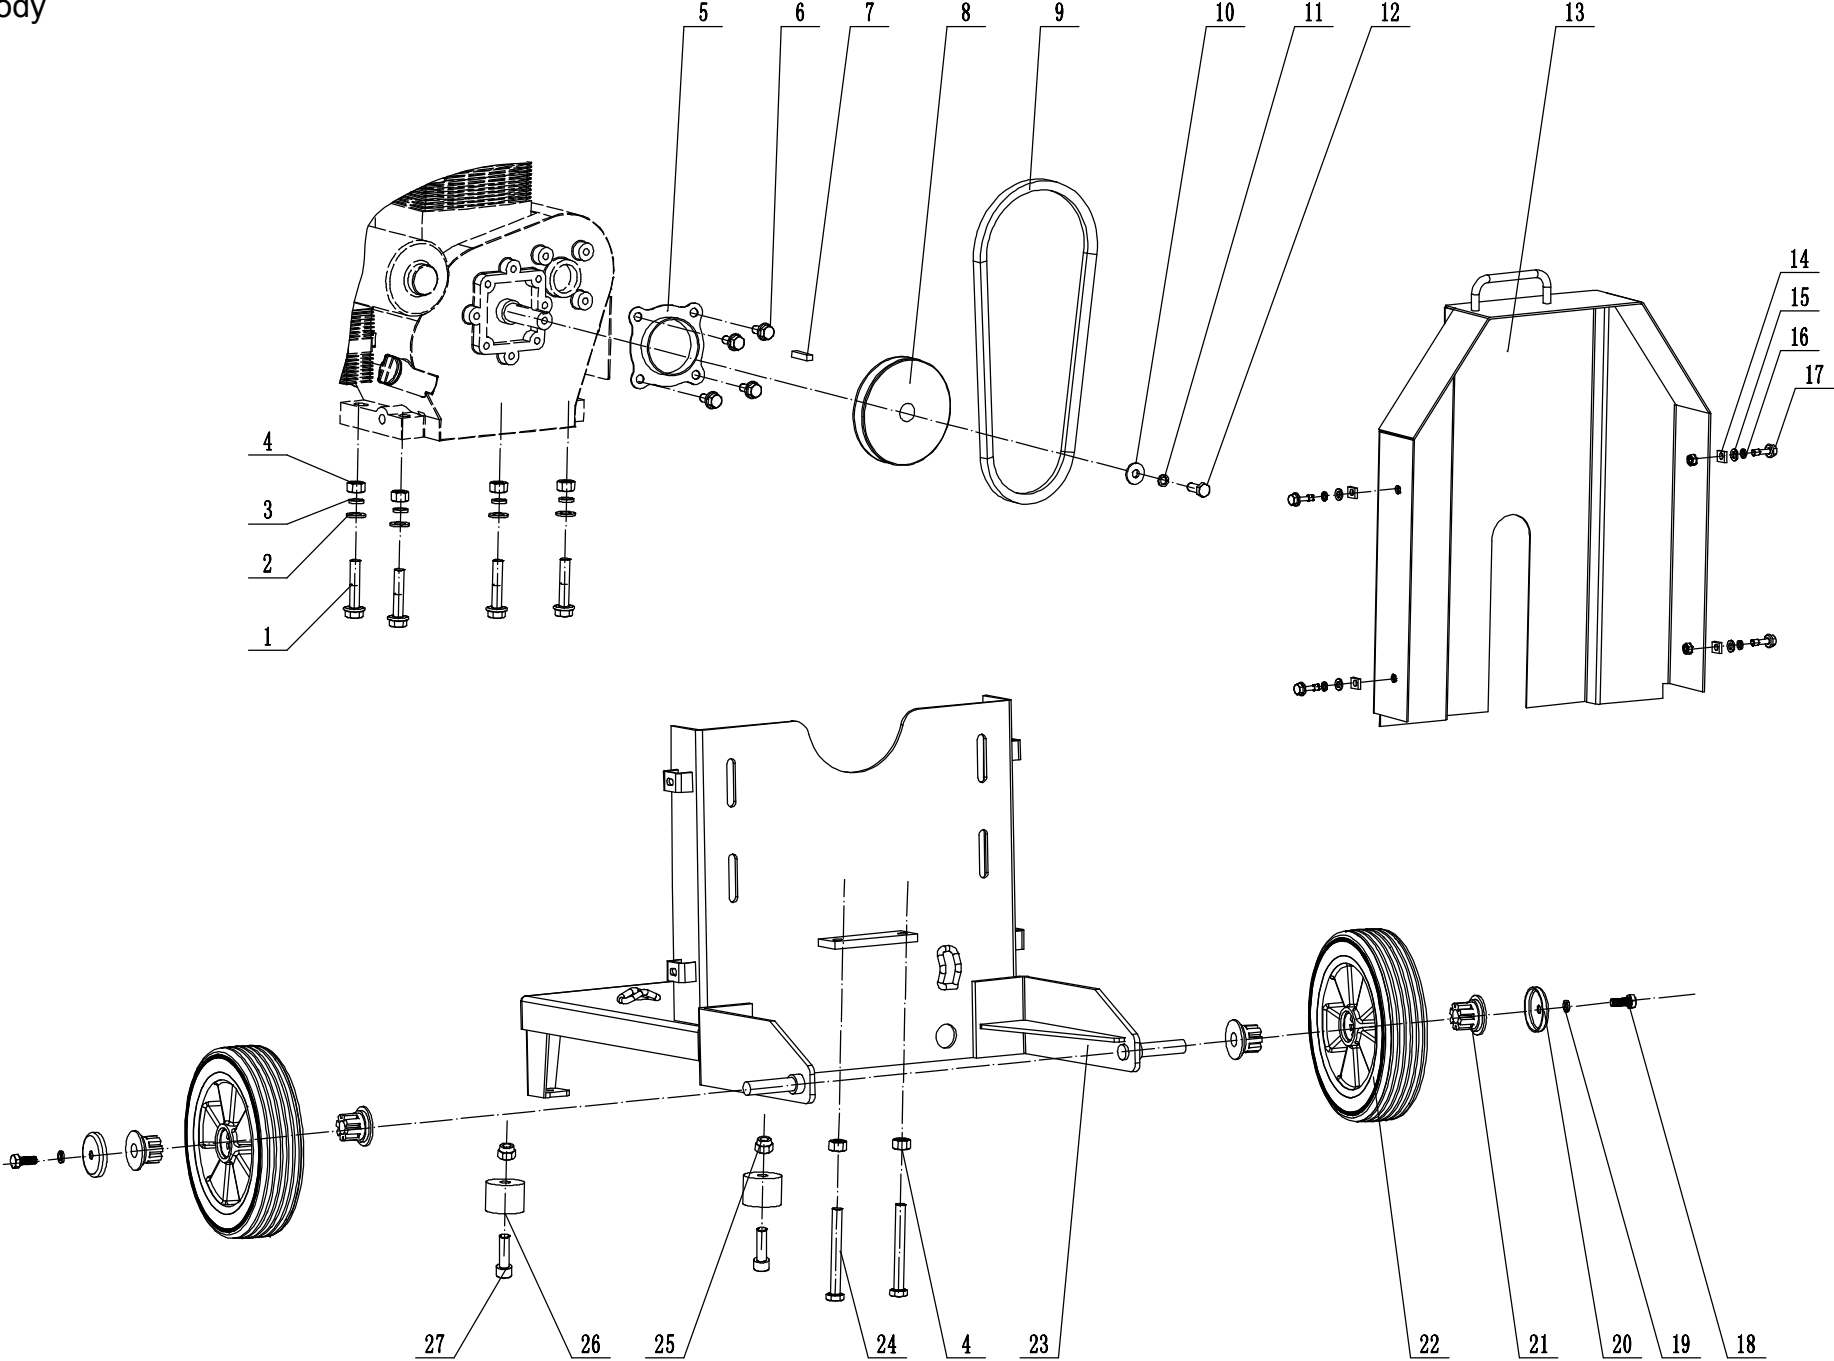

Model:RARO 200C

Outlet hopper

Outlet hopper			
No	Art	Name	Qty
1	U455-00002	Bolt - M8x16	2
2	U455-00007	Lock nut - M8	2
3	U200-00011	Outlet baffle	1
4	U200-00012	Upper blade box	1
5	U200-00013	Sponge	1
6	U200-00014	Screw - M6x30	4
7	UG700-00056	Spring washer - M6	4
8	U455-00054	Flat washer - M6	4
9	U200-00060	Washer - M6	4
10	U200-00015	Connection-fixing plate	1
11	U200-00016	Bolt - M8x85	1
12	U200-00017	Bolt - M10x16	4
13	U200-00018	Outlet hopper baffle	1

Model:RARO 200C

Main Body

Main Body			
No	Art	Name	Qty
1	UZT85-00116	Bolt - M10x45	4
2	U455-00029	Flat washer - M10	4
3	UR200-00070	Spring washer - M10	4
4	UG806-00061	Nut - M10	4
5	U200-00001	Spacer	1
6	U455-00002	Bolt - M8x16	4
7	U200-00002	Key - 4.76*4.76*25	1
8	U200-00003	Pulley	1
9	U200-00004	Belt	1
10	U506-00058	Washer - M8	1
11	U455-00053	Spring washer - M8	1
12	UG390-00079	Bolt - M8x16	1
13	U200-00005	Belt Shield	1
14	U200-00060	Washer - M6	4
15	U455-00054	Flat washer - M6	4
16	UG700-00056	Spring washer - M6	4
17	U200-00006	Screw - M6x35	4
18	U455-00002	Bolt - M8x16	2
19	U455-00053	Spring washer - M8	2
20	U200-00007	Wheel cover	2
21	U200-00008	Bearing	4
22	U200-00009	Wheel	2
23	U200-00010	Chassis	1
24	UA516-00037	Bolt - M10x80	2
25	U537-00111	Lock nut - M10	2
26	UG700-00143	Foot pad	2
27	UG700-00142	Screw - M10x35	2