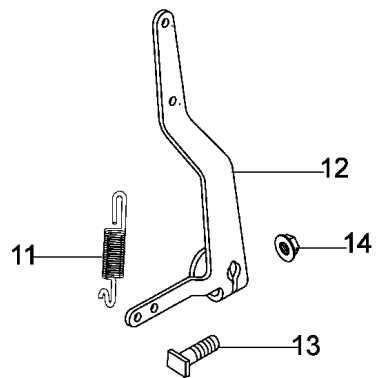

Иллюстрация Illustrated parts list

Иллюстрация Illustrated parts list

Ссылка	Кол-во	Код артикула	Наименование
1	1	66060316AR	Brake lever
2	1	66060384R	Washer
3	1	66100010AR	Deck
4	1	66060108R	Engine break cable
5	1	66060421BR	Handle
6	1	66110493R	Spring
7	2	66060231	Band
8	2	66070317R	Tightening handle
9	2	3910015R	Screw
10	1	66070457R	Grassbag
11	1	66070519R	Cover
12	1	66070133R	Support
13	1	66070523R	Case cover
14	2	3045034R	Retainer washer
15	1	66110494R	Spring
16	1	66110026R	Deflector axle
17	2	66070301A	Support set
18	2	66070248R	Lever
19	2	66070031R	Lever
20	1	66030003AR	Hub
21	4	66070030A	Pin
22	6	66030012R	Washer
23	1	66100044R	Blade
24	4	66070624	Wheel kit
25	4	3933032R	Nut
26	4	66070572R	Wheel cover
27	4	66070021R	Handle
28	1	3906150R	Screw
29	8	3027001R	Washer
30	1	8202126R	Key
31	8	66030081R	Bearing
32	4	3914010R	Nut
33	1	66060164BR	Compl. throttle
34	1	66070521R	Shutter
35	1	66070630	Grassbag kit
36	1	66070628	Labels set
37	1	3910019	Screw
38	2	3024006	Snap ring
39	1	66060425R	Handle kit
40	2	66060317AR	Pin
41	2	3064037	Washer
42	1	66070453R	Frame
43	1	66070466R	Lock
44	8	66030012R	Washer

Иллюстрация Crankshaft and piston

Иллюстрация Crankshaft and piston

Ссылка	Кол-во	Код артикула	Наименование
1	1	L66150070	Piston ring set
2	2	L66150372	Retainer washer
3	1	L66150342	Piston pin
4	1	L66150217A	Piston assy
5	2	L66150078	Bolt,connecting rod
6	1	L66150421	Connecting rod cpl.
7	1	L66150355	Bearing
8	1	L66150423	Crankshaft
9	1	L66150081	Key
10	1	L66150424	Washer

Иллюстрация Control lever

Иллюстрация Control lever

Ссылка	Кол-во	Код артикула	Наименование
1	1	L66150168	Screw, control adjusting
2	1	L66150169	Spring
3	1	L66150170	Spring
4	1	L66150468	Plate
5	1	L66150172	Bolt m5x16
6	1	L66150470	Complete lever
7	2	L66150464	Screws
8	1	L66150236	Rod
9	1	L66150237	Spring
10	1	L66150461	Throttle rod
11	1	L66150448	Spring
12	1	L66150447	Control lever
13	1	L66150382	Bolt, flange
14	1	L66150185	Nut