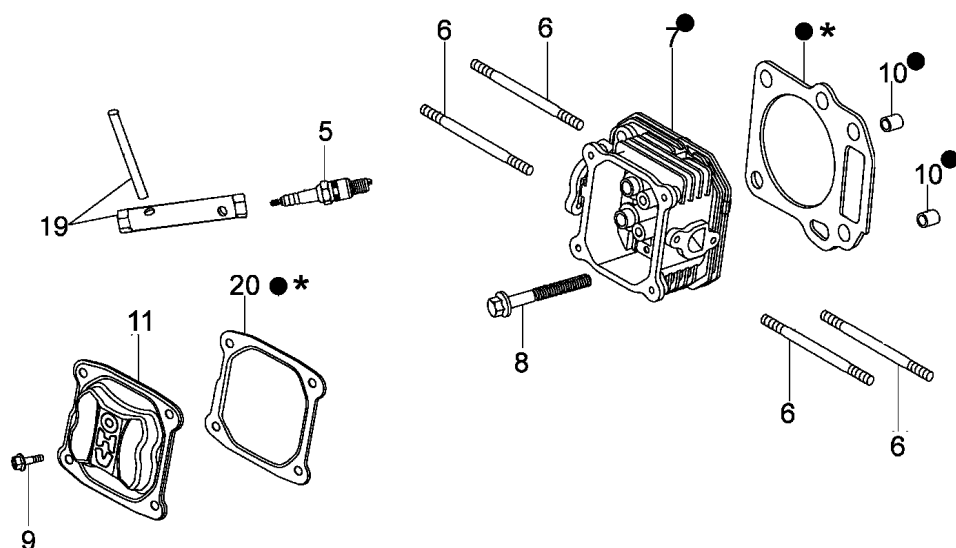

Иллюстрация Illustrated parts list

Иллюстрация Illustrated parts list

Ссылка	Кол-во	Код артикула	Наименование
1	1	66060316AR	Brake lever
2	1	66060384R	Washer
3	1	66100010AR	Deck
4	1	66060108R	Engine break cable
5	1	66060421BR	Handle
6	1	66110493R	Spring
7	2	66060231	Band
8	2	66070317R	Tightening handle
9	2	3910015R	Screw
10	1	66070457R	Grassbag
11	1	66070519R	Cover
12	1	66070133R	Support
13	1	66070523R	Case cover
14	2	3045034R	Retainer washer
15	1	66110494R	Spring
16	1	66110026R	Deflector axle
17	2	66070301A	Support set
18	2	66070248R	Lever
19	2	66070031R	Lever
20	1	66030003AR	Hub
21	4	66070030A	Pin
22	6	66030012R	Washer
23	1	66100044R	Blade
24	4	66070624	Wheel kit
25	4	3933032R	Nut
26	4	66070572R	Wheel cover
27	4	66070021R	Handle
28	1	3906150R	Screw
29	8	3027001R	Washer
30	1	8202126R	Key
31	8	66030081R	Bearing
32	4	3914010R	Nut
33	1	66060164BR	Compl. throttle
34	1	66070521R	Shutter
35	1	66070630	Grassbag kit
36	1	66070628	Labels set
37	1	3910019	Screw
38	2	3024006	Snap ring
39	1	66060425R	Handle kit
40	2	66060317AR	Pin
41	2	3064037	Washer
42	1	66070453R	Frame
43	1	66070466R	Lock
44	8	66030012R	Washer

Иллюстрация Cylinder head and valve

Иллюстрация Cylinder head and valve

Ссылка	Кол-во	Код артикула	Наименование
1	2	L66150368	Rocker arm
2	2	L66150403	Slide
3	1	L66150404	Camshaft Assy
4	1	L66150399	Washer
5	1	3055123	Spark plug
6	4	L66150396	Stud
7	1	L66150215	Head comp.cylinder
8	4	L66150005	Screw
9	4	L66150393	Screw
10	2	L66150350	Pin
11	1	L66150394	Shutter
12	2	L66150398	Spring holder
13	2	L66150366	Spring Valve
14	1	L66150091	Intake valve
15	1	L66150400	Intake valve
16	1	L66150401	Plate
17	2	L66150402	Equalizer rod
18	1	L66150227	Gasket set
19	1	66060414	19 x 21 mm wrench
20	1	L66150471	Oil seal