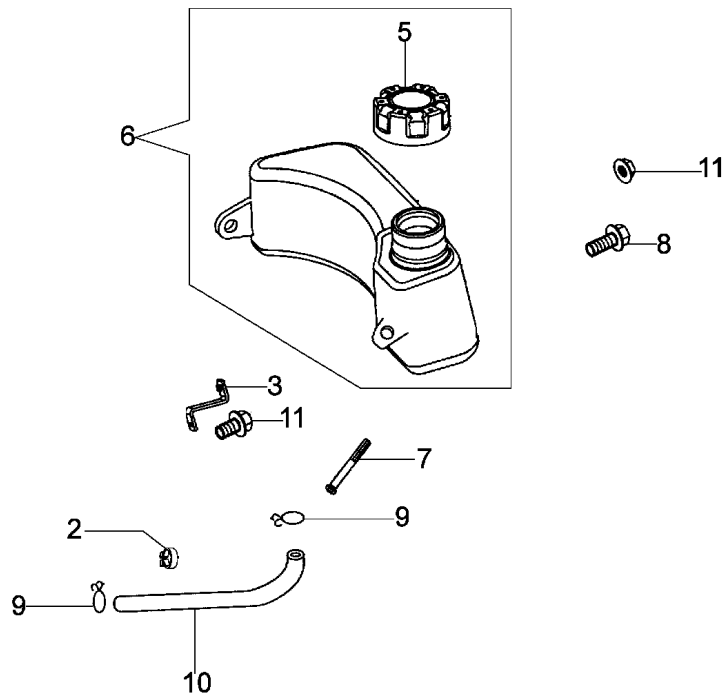

Иллюстрация Illustrated parts list

Иллюстрация Illustrated parts list

Ссылка	Кол-во	Код артикула	Наименование
1	1	66060316AR	Brake lever
2	1	66060384R	Washer
3	1	66100010AR	Deck
4	1	66060108R	Engine break cable
5	1	66060421BR	Handle
6	1	66110493R	Spring
7	2	66060231	Band
8	2	66070317R	Tightening handle
9	2	3910015R	Screw
10	1	66070457R	Grassbag
11	1	66070519R	Cover
12	1	66070133R	Support
13	1	66070523R	Case cover
14	2	3045034R	Retainer washer
15	1	66110494R	Spring
16	1	66110026R	Deflector axle
17	2	66070301A	Support set
18	2	66070248R	Lever
19	2	66070031R	Lever
20	1	66030003AR	Hub
21	4	66070030A	Pin
22	6	66030012R	Washer
23	1	66100044R	Blade
24	4	66070624	Wheel kit
25	4	3933032R	Nut
26	4	66070572R	Wheel cover
27	4	66070021R	Handle
28	1	3906150R	Screw
29	8	3027001R	Washer
30	1	8202126R	Key
31	8	66030081R	Bearing
32	4	3914010R	Nut
33	1	66060164BR	Compl. throttle
34	1	66070521R	Shutter
35	1	66070630	Grassbag kit
36	1	66070628	Labels set
37	1	3910019	Screw
38	2	3024006	Snap ring
39	1	66060425R	Handle kit
40	2	66060317AR	Pin
41	2	3064037	Washer
42	1	66070453R	Frame
43	1	66070466R	Lock
44	8	66030012R	Washer

Иллюстрация Control lever

Иллюстрация Control lever

Ссылка	Кол-во	Код артикула	Наименование
1	1	L66150168	Screw, control adjusting
2	1	L66150169	Spring
3	1	L66150170	Spring
4	1	L66150468	Plate
5	1	L66150172	Bolt m5x16
6	1	L66150470	Complete lever
7	2	L66150464	Screws
8	1	L66150236	Rod
9	1	L66150237	Spring
10	1	L66150461	Throttle rod
11	1	L66150448	Spring
12	1	L66150447	Control lever
13	1	L66150382	Bolt, flange
14	1	L66150185	Nut

Иллюстрация Fuel tank and cover

Иллюстрация Fuel tank and cover

Ссылка	Кол-во	Код артикула	Наименование
1	1	L66150234	Cover
2	1	L66150440	Clip
3	1	L66150239	Stud
4	1	L66150240	Screw
5	1	L66150437	Plug
6	1	L66150238	Fuel tank
7	1	L66150439	Filter
8	1	L66150197	Screw
9	2	L66150435	Clip
10	1	L66150432	Tube
11	1	L66150464	Screws