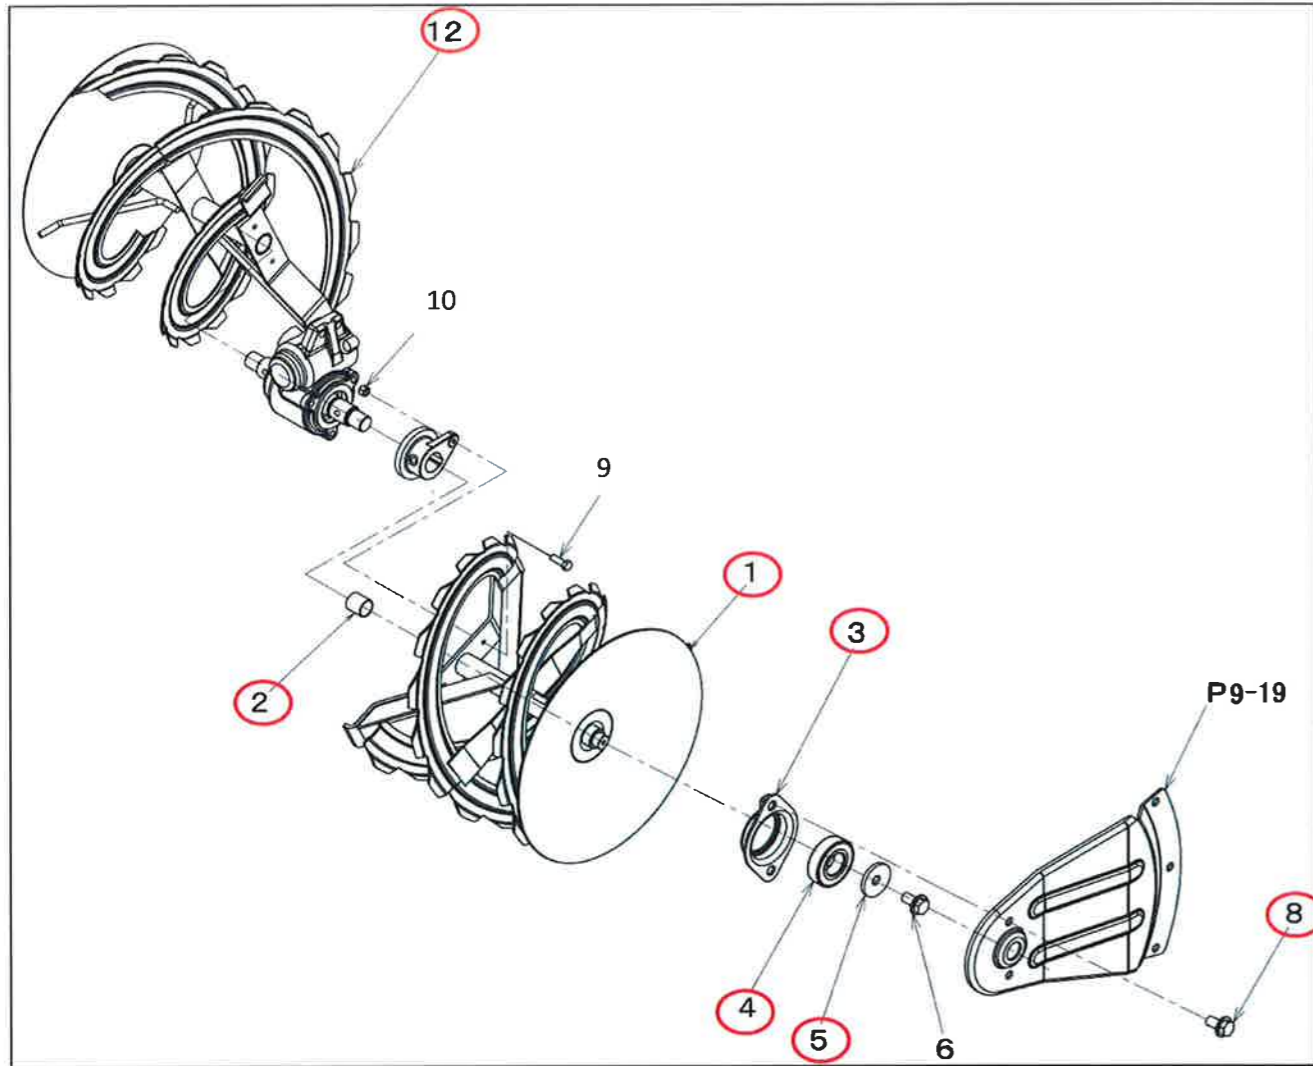

B96-600-34 AUGER

No	Parts number	Parts name	Quantity	Recommend spare parts	Remarks
1	35100-B96-801	AUGER L COMP	1	C	
2	91646-2225R	BUSH, BM2225FS	2	C	
3	35400-B01-001	CASE A COMP, BEARING	2	B	
4	96105-06004	BEARING, 6004UU	2	B	
5	91251-0830321	WASHER, RD 8X30X3.2	2	B	
6	93100-0801617	BOLT, FRANGE 8X16	2		
8	93100-0801617	BOLT, FRANGE 8X16	4	C	
9	92200-0602517	BOLT, 6X25	2		
10	91234-064110	NUT, TOUGH LOCK 6	2		
12	35200-B96-801	AUGER R COMP	1	C