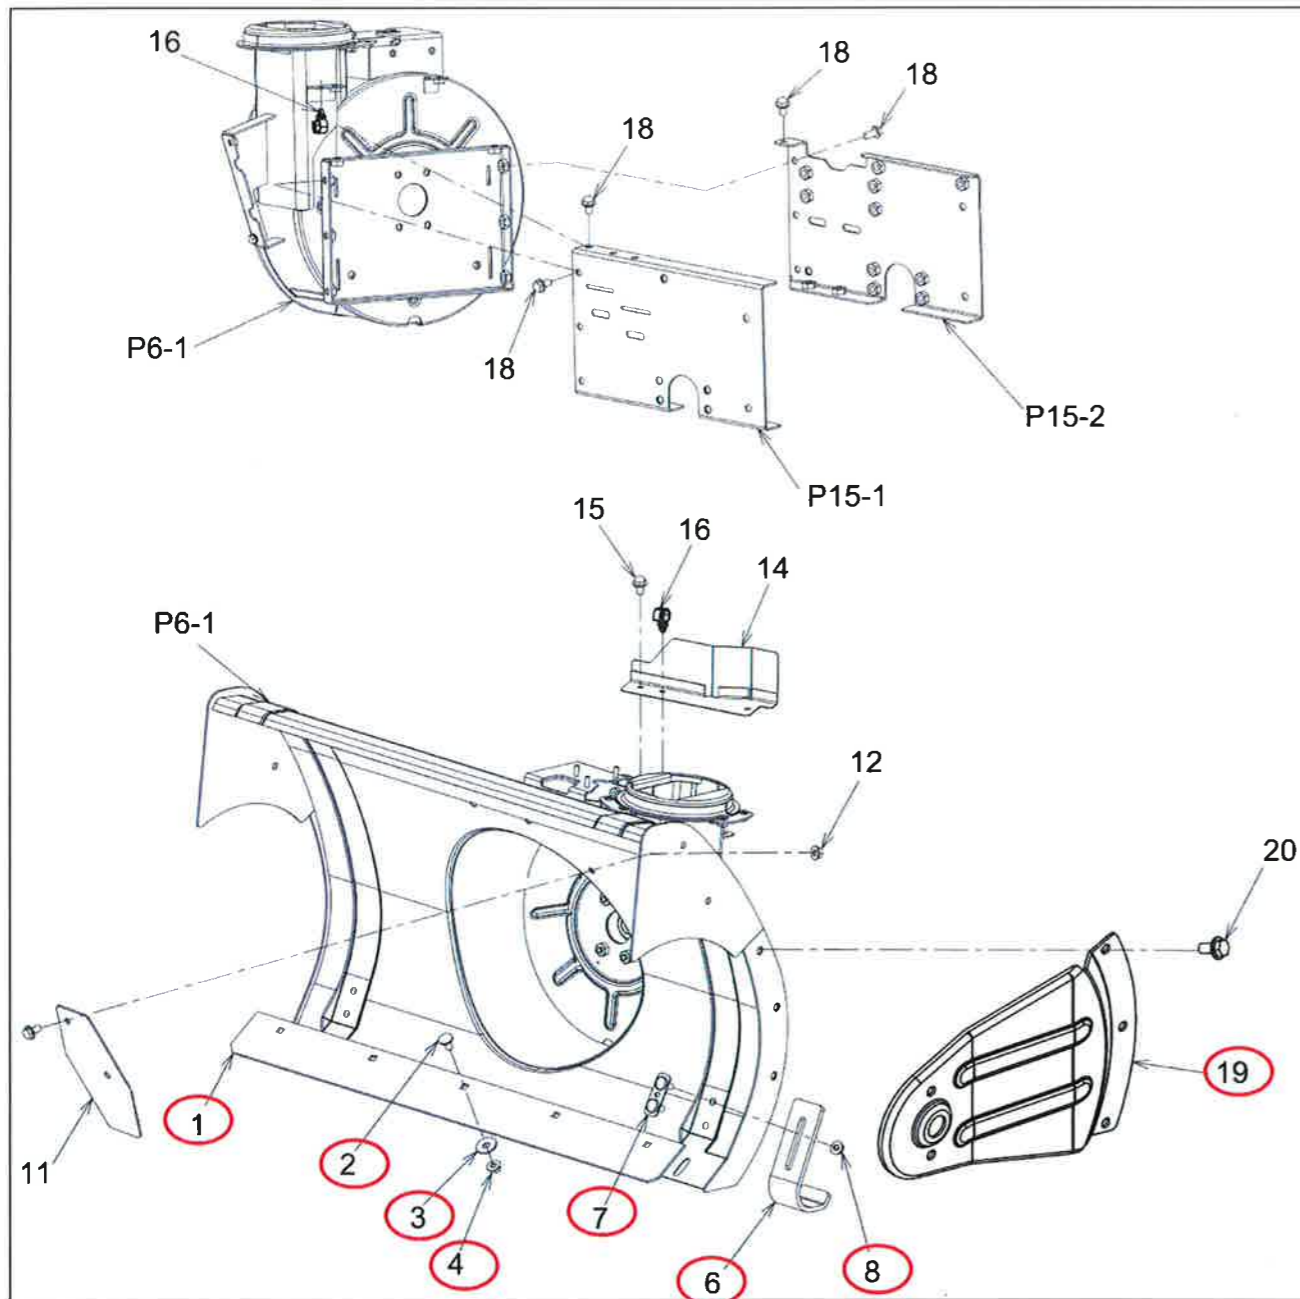

B96-600-31-1 AUGER GEAR CASE '1

No	Parts number	Parts name	Quantity	Recommend spare parts	Remarks
1	34901-B01-700	CASE, AUGER GEAR	1	C	
2	34901-B96-700	SHAFT, BLOWER	1	C	
3	97113-038241	KEY, 6X6X38RR	1	B	
4	31904-A31-701	COVER A, AUGER GEAR CASE	1	B	
5	39901-A31-002	PACKING A	1	B	
6	98251-2503807	SEAL, D25387	1	B	
7	96100-06004	BEARING, 6004	2	B	
8	32904-A31-001	COLLER, THRUST	1	B	
9	96200-051104	BEARING, 51104	1	A	
10	73251-V15-F002	GEAR, DRIVE	1	B	
11	91912-A05-001	WASHER, RD 20X30X2	1	B	
12	94510-20080	CIRCLIP, EX 20	1	B	
13	93100-0802017	BOLT, FRANGE 8X20	3	C	
15	34902-B96-000	SHAFT, AUGER	1	C	
16	97116-048241	KEY, 10X8X48RR	2	B	
17	97115-028241	KEY, 8X7X28RR	2	B	
18	32902-A90-000	WORM WHEEL, M3X20	1	B	
19	91302-A31-100	WASHER, RD 30X42X2	2	B	
20	96100-06006	BEARING, 6006	2	B	
21	98251-3004508	SEAL, D30458	2	B	
22	39902-A31-002	PACKING B	1	B	
23	31905-A31-700	COVER B, AUGER GEAR CASE	1	B	
24	93100-0802517	BOLT, FRANGE 8X25	3	C	
26	91555-0141	PLUG, PT1/8	1	A	
27	91941-050	TAPE, 50	1	B	
29	91555-0641	PLUG, PT3/4	1	A	
30	91941-150	TAPE, 150	1		

B96-600-32 EDGE · SLEDGE

No	Parts number	Parts name	Quantity	Recommend spare parts	Remarks
1	31903-B96-801	EDGE	1	A	
2	92600-0801614	BOLT, SPECIAL8X16	5	A	
3	94101-08015	WASHER, PLAIN 8	5	A	
4	94002-08410	NUT, FRANGE 8	5	A	
6	31906-B96-800	SKID	2	A	
7	31300-B96-800	BOLT COMP, SKID	2	A	
8	94002-08410	NUT, FRANGE 8	4	A	
10	31909-B96-801	PLATE	1		
11	93100-0801617	BOLT, FRANGE 8X16	2		
12	94002-08410	NUT, FRANGE 8	2		
14	65600-B96-801	COVER COMP, BELT	1		
15	93100-0601217	BOLT, FRANGE 6X12	2		
16	91315-C4397	CLIP, CABLE C-4397	2		
18	93100-0801617	BOLT, FRANGE 8X16	8		
19	31902-B96-000	SUPPORT, AUGER SIDE	1	C	
20	93100-0801617	BOLT, FRANGE 8X16	6		