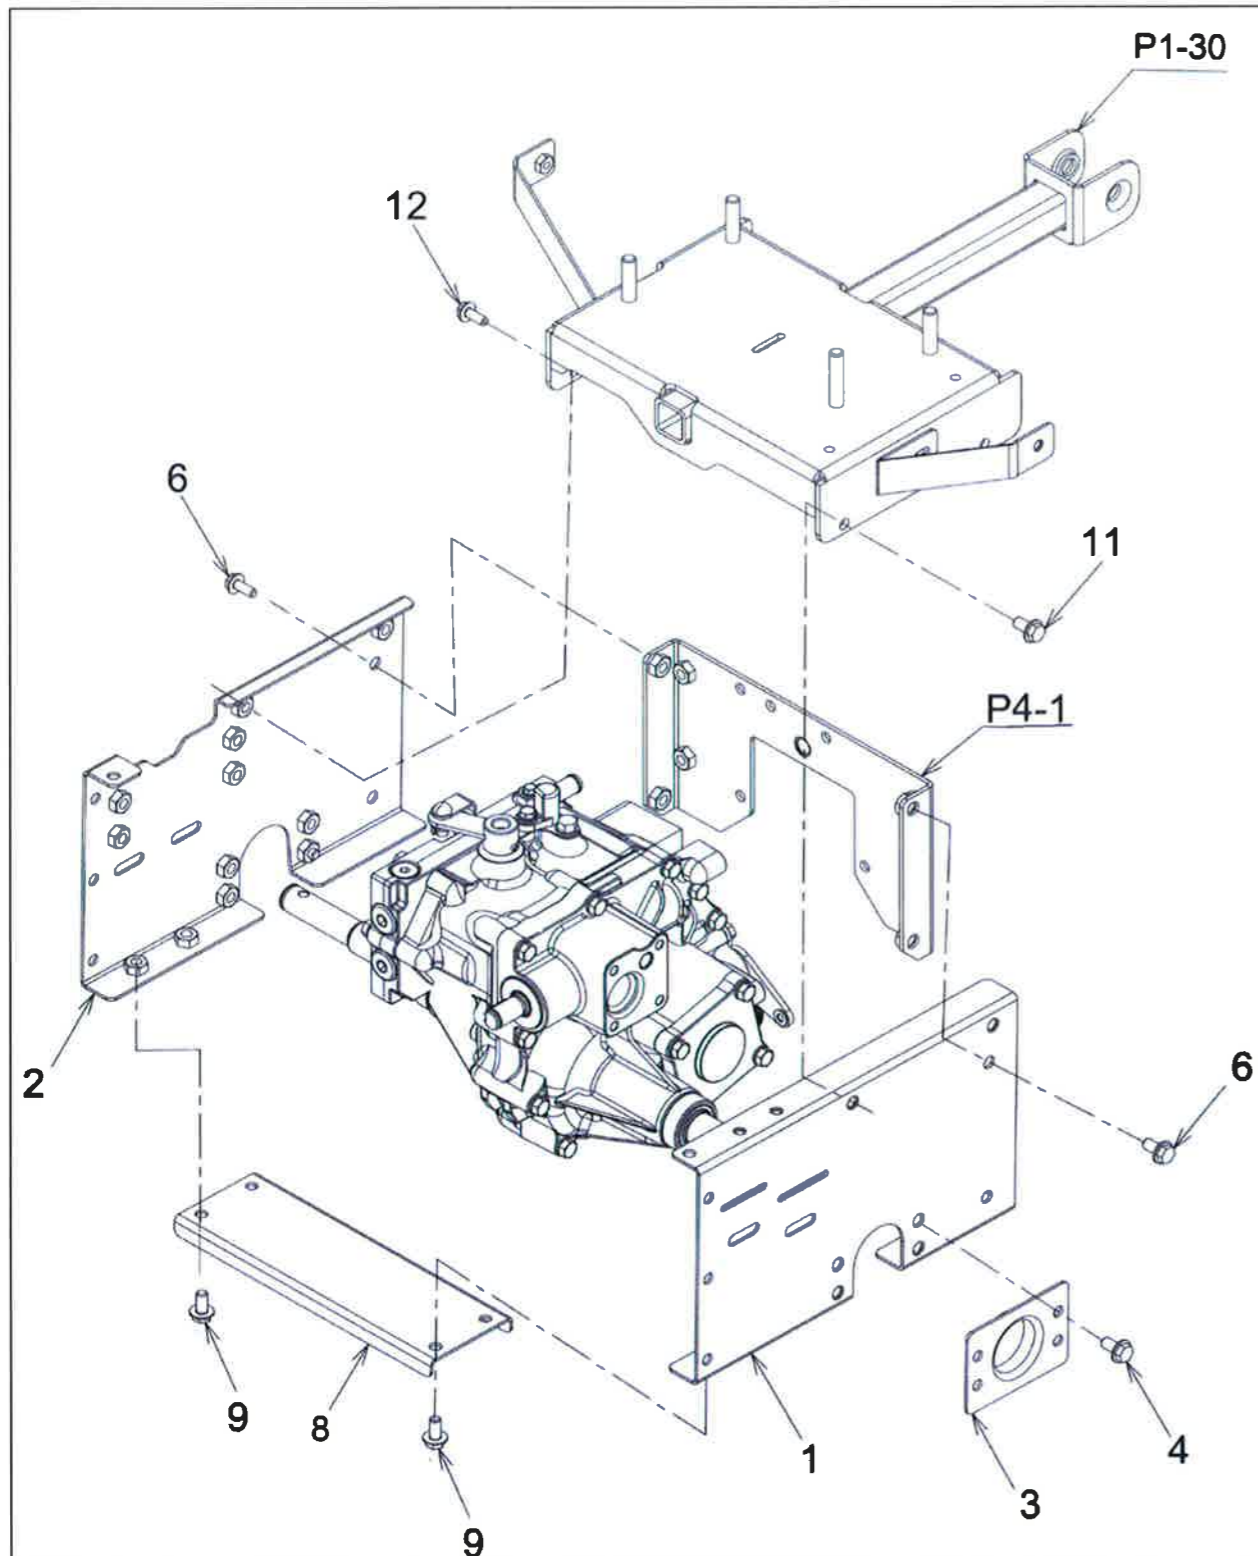

B96-600-40 FRAME, MAIN

No	Parts number	Parts name	Quantity	Recommend spare parts	Remarks
1	41100-B96-830	FRAME L COMP, MAIN	1		
2	41200-B96-830	FRAME R COMP, MAIN	1		
3	21901-B96-800	GUIDE, TRANSMISSION	2		
4	93100-0801617	BOLT, FRANGE 8X16	8		
6	93100-0801617	BOLT, FRANGE 8X16	4		
8	41901-B96-800	PLATE, UNDER	1		
9	93100-0801617	BOLT, FRANGE 8X16	4		
11	93100-0802017	BOLT, FRANGE 8X20	2		
12	93100-0802017	BOLT, FRANGE 8X20	2