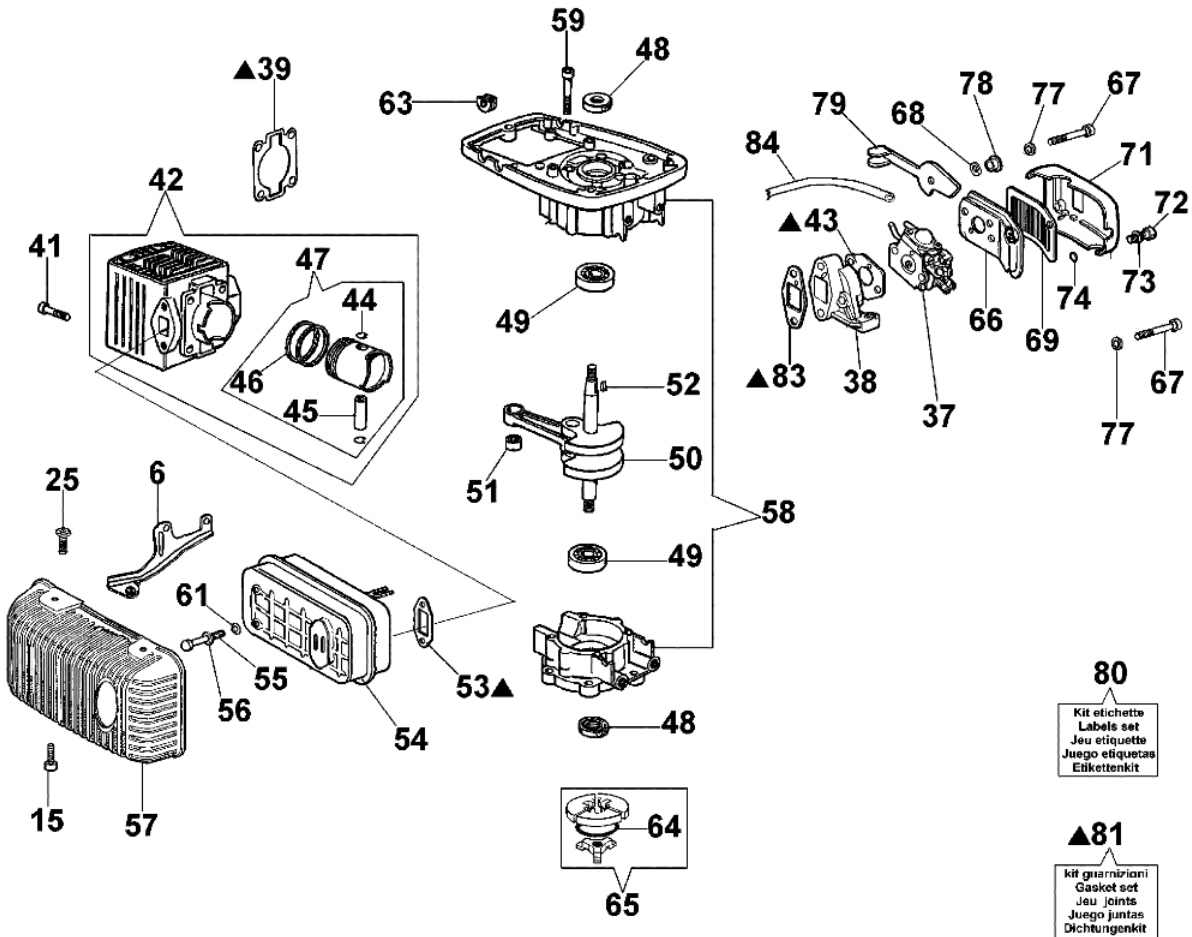

80
Kit etichette
Labels set
Jeu etiquette
Juego etiquetas
Etikettenkit

▲81
kit guarnizioni
Gasket set
Jeu joints
Juego juntas
Dichtungenkit

Ref.Nu	O.ty	Item number	Description	Technical bulletin
1	1	094600097A	Spark plug cap	
2	1	301000343R	Ignition coil	BT6-063-05/07
3	2	094000097	Screw	
4	2	3819005	Washer	
5	2	3916004	Washer	
6	1	301000342	Support	
7	1	3818011A	Washer	
8	1	3819013	Washer	
9	1	320000028	Nut	
10	2	004000436R	Pin	
11	2	300000038R	Pawl	
12	2	300000040R	Spring	
13	1	301000359R	Flywheel	BT6-063-05/07
14	1	4098658AR	Breather valve	
15	1	3801019	Screw	
16	1	074000227R	Gasket	
17	1	074000228AR	Complete cap	
18	1	375200047R	Starter assy	
19	1	094000215A	Hose	
20	1	3055098	Ring	
21	1	3049006R	O-ring	
22	1	3055048	Cock	
23	1	375100099	Hose	
24	1	375200046A	Complete tank	
25	2	3960073	Screw	
26	4	331000004	Spacer	
27	1	093500397	Starter handle	
28	1	4098073R	Starter rope	
29	1	375200004	Screw	
30	2	3960081	Screw	
31	1	094600169	Spring	
32	1	005000361	Washer	
33	1	004000132R	Spring	
34	1	300000016R	Pulley	
35	1	3918005	Washer	
36	1	094600041AR	Screw	
37	1	2318785R	Carburetor WT-866	
38	1	375200069	Insulator	
39	1	375200078R	Gasket	
40	1	005000019	Spark plug	
41	4	3801025	Screw	
42	1	375200085	Cylinder	
43	1	4174093AR	Gasket	
44	2	004900061R	Ring	
45	1	301000035R	Piston pin	
46	2	004000015R	Piston ring d.40	
47	1	301000375	Piston assy Ø40	
48	2	3050015AR	Seal ring	
49	2	3034012R	Bearing	
50	1	375200006AR	Crankshaft	
51	1	3037005	Bearing	
52	1	301000047	Key	
53	1	300000035	Gasket	
54	1	301000357AR	Muffler	
55	2	005400303	Screw	
56	2	3918006	Washer	
57	1	375200071	Muffler cover	
58	1	301000382	Crankcase assy	BT6-063-05/07
59	4	3801066	Screw	
60	1	301000384R	Flywheel	BT6-063-05/07
61	2	3918005	Washer	
62	1	375200048	Cable	
63	1	005000347A	Grommet	
64	1	004900137B	Spring	
65	1	375100036AR	Clutch	
66	1	4098008	Support	
67	2	3801012	Screw	
68	2	3833080	Washer	
69	1	4098025	Air filter	
70	2	3960082B	Screw	
71	1	4100371C	Filter cover	
72	2	3908009	Screw	
73	2	3916005	Washer	
74	2	3049005	O-ring	
75	1	3912011	Nut	
76	1	4098377	Band	
77	2	3833073	Washer