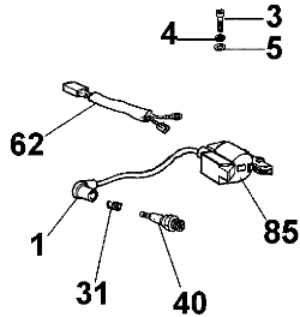

80
Kit etichette
Labels set
Jeu etiquette
Juego etiquetas
Etikettenkit

▲81
kit guarnizioni
Gasket set
Jeu joints
Juego juntas
Dichtungenkit

Ref.Nu	O.ty	Item number	Description	Technical bulletin
1	1	094600097A	Spark plug cap	
2	1	301000343R	Ignition coil	BT6-063-05/07
3	2	094000097	Screw	
4	2	3819005	Washer	
5	2	3916004	Washer	
6	1	301000342	Support	
7	1	3818011A	Washer	
8	1	3819013	Washer	
9	1	320000028	Nut	
10	2	004000436R	Pin	
11	2	300000038R	Pawl	
12	2	300000040R	Spring	
13	1	301000359R	Flywheel	BT6-063-05/07
14	1	4098658AR	Breather valve	
15	1	3801019	Screw	
16	1	074000227R	Gasket	
17	1	074000228AR	Complete cap	
18	1	375200047R	Starter assy	
19	1	094000215A	Hose	
20	1	3055098	Ring	
21	1	3049006R	O-ring	
22	1	3055048	Cock	
23	1	375100099	Hose	
24	1	375200046A	Complete tank	
25	2	3960073	Screw	
26	4	331000004	Spacer	
27	1	093500397	Starter handle	
28	1	4098073R	Starter rope	
29	1	375200004	Screw	
30	2	3960081	Screw	
31	1	094600169	Spring	
32	1	005000361	Washer	
33	1	004000132R	Spring	
34	1	300000016R	Pulley	
35	1	3918005	Washer	
36	1	094600041AR	Screw	
37	1	2318785R	Carburetor WT-866	
38	1	375200069	Insulator	
39	1	375200078R	Gasket	
40	1	005000019	Spark plug	
41	4	3801025	Screw	
42	1	375200085	Cylinder	
43	1	4174093AR	Gasket	
44	2	004900061R	Ring	
45	1	301000035R	Piston pin	
46	2	004000015R	Piston ring d.40	
47	1	301000375	Piston assy Ø40	
48	2	3050015AR	Seal ring	
49	2	3034012R	Bearing	
50	1	375200006AR	Crankshaft	
51	1	3037005	Bearing	
52	1	301000047	Key	
53	1	300000035	Gasket	
54	1	301000357AR	Muffler	
55	2	005400303	Screw	
56	2	3918006	Washer	
57	1	375200071	Muffler cover	
58	1	301000382	Crankcase assy	BT6-063-05/07
59	4	3801066	Screw	
60	1	301000384R	Flywheel	BT6-063-05/07
61	2	3918005	Washer	
62	1	375200048	Cable	
63	1	005000347A	Grommet	
64	1	004900137B	Spring	
65	1	375100036AR	Clutch	
66	1	4098008	Support	
67	2	3801012	Screw	
68	2	3833080	Washer	
69	1	4098025	Air filter	
70	2	3960082B	Screw	
71	1	4100371C	Filter cover	
72	2	3908009	Screw	
73	2	3916005	Washer	
74	2	3049005	O-ring	
75	1	3912011	Nut	
76	1	4098377	Band	
77	2	3833073	Washer