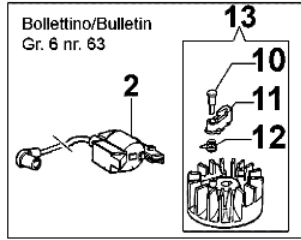

80
Kit etichette
Labels set
Jeu etiquette
Juego etiquetas
Etikettenkit

▲81
kit guarnizioni
Gasket set
Jeu joints
Juego juntas
Dichtungenkit

Ref.Nu	O.ty	Item number	Description	Technical bulletin
1	1	094600097A	Spark plug cap	
2	1	301000343R	Ignition coil	BT6-063-05/07
3	2	094000097	Screw	
4	2	3819005	Washer	
5	2	3916004	Washer	
6	1	301000342	Support	
7	1	3818011A	Washer	
8	1	3819013	Washer	
9	1	320000028	Nut	
10	2	004000436R	Pin	
11	2	300000038R	Pawl	
12	2	300000040R	Spring	
13	1	301000359R	Flywheel	BT6-063-05/07
14	1	4098658AR	Breather valve	
15	1	3801019	Screw	
16	1	074000227R	Gasket	
17	1	074000228AR	Complete cap	
18	1	375200047R	Starter assy	
19	1	094000215A	Hose	
20	1	3055098	Ring	
21	1	3049006R	O-ring	
22	1	3055048	Cock	
23	1	375100099	Hose	
24	1	375200046A	Complete tank	
25	2	3960073	Screw	
26	4	331000004	Spacer	
27	1	093500397	Starter handle	
28	1	4098073R	Starter rope	
29	1	375200004	Screw	
30	2	3960081	Screw	
31	1	094600169	Spring	
32	1	005000361	Washer	
33	1	004000132R	Spring	
34	1	300000016R	Pulley	
35	1	3918005	Washer	
36	1	094600041AR	Screw	
37	1	2318785R	Carburetor WT-866	
38	1	375200069	Insulator	
39	1	375200078R	Gasket	
40	1	005000019	Spark plug	
41	4	3801025	Screw	
42	1	375200085	Cylinder	
43	1	4174093AR	Gasket	
44	2	004900061R	Ring	
45	1	301000035R	Piston pin	
46	2	004000015R	Piston ring d.40	
47	1	301000375	Piston assy Ø40	
48	2	3050015AR	Seal ring	
49	2	3034012R	Bearing	
50	1	375200006AR	Crankshaft	
51	1	3037005	Bearing	
52	1	301000047	Key	
53	1	300000035	Gasket	
54	1	301000357AR	Muffler	
55	2	005400303	Screw	
56	2	3918006	Washer	
57	1	375200071	Muffler cover	
58	1	301000382	Crankcase assy	BT6-063-05/07
59	4	3801066	Screw	
60	1	301000384R	Flywheel	BT6-063-05/07
61	2	3918005	Washer	
62	1	375200048	Cable	
63	1	005000347A	Grommet	
64	1	004900137B	Spring	
65	1	375100036AR	Clutch	
66	1	4098008	Support	
67	2	3801012	Screw	
68	2	3833080	Washer	
69	1	4098025	Air filter	
70	2	3960082B	Screw	
71	1	4100371C	Filter cover	
72	2	3908009	Screw	
73	2	3916005	Washer	
74	2	3049005	O-ring	
75	1	3912011	Nut	
76	1	4098377	Band	
77	2	3833073	Washer