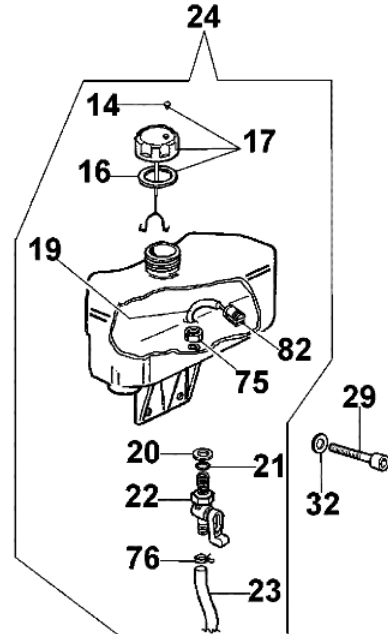

80
Kit etichette
Labels set
Jeu etiquette
Juego etiquetas
Etikettenkit

▲81
kit guarnizioni
Gasket set
Jeu joints
Juego juntas
Dichtungenkit

Ref.Nu	O.ty	Item number	Description	Technical bulletin
1	1	094600097A	Spark plug cap	
2	1	301000343R	Ignition coil	BT6-063-05/07
3	2	094000097	Screw	
4	2	3819005	Washer	
5	2	3916004	Washer	
6	1	301000342	Support	
7	1	3818011A	Washer	
8	1	3819013	Washer	
9	1	320000028	Nut	
10	2	004000436R	Pin	
11	2	300000038R	Pawl	
12	2	300000040R	Spring	
13	1	301000359R	Flywheel	BT6-063-05/07
14	1	4098658AR	Breather valve	
15	1	3801019	Screw	
16	1	074000227R	Gasket	
17	1	074000228AR	Complete cap	
18	1	375200047R	Starter assy	
19	1	094000215A	Hose	
20	1	3055098	Ring	
21	1	3049006R	O-ring	
22	1	3055048	Cock	
23	1	375100099	Hose	
24	1	375200046A	Complete tank	
25	2	3960073	Screw	
26	4	331000004	Spacer	
27	1	093500397	Starter handle	
28	1	4098073R	Starter rope	
29	1	375200004	Screw	
30	2	3960081	Screw	
31	1	094600169	Spring	
32	1	005000361	Washer	
33	1	004000132R	Spring	
34	1	300000016R	Pulley	
35	1	3918005	Washer	
36	1	094600041AR	Screw	
37	1	2318785R	Carburetor WT-866	
38	1	375200069	Insulator	
39	1	375200078R	Gasket	
40	1	005000019	Spark plug	
41	4	3801025	Screw	
42	1	375200085	Cylinder	
43	1	4174093AR	Gasket	
44	2	004900061R	Ring	
45	1	301000035R	Piston pin	
46	2	004000015R	Piston ring d.40	
47	1	301000375	Piston assy Ø40	
48	2	3050015AR	Seal ring	
49	2	3034012R	Bearing	
50	1	375200006AR	Crankshaft	
51	1	3037005	Bearing	
52	1	301000047	Key	
53	1	300000035	Gasket	
54	1	301000357AR	Muffler	
55	2	005400303	Screw	
56	2	3918006	Washer	
57	1	375200071	Muffler cover	
58	1	301000382	Crankcase assy	BT6-063-05/07
59	4	3801066	Screw	
60	1	301000384R	Flywheel	BT6-063-05/07
61	2	3918005	Washer	
62	1	375200048	Cable	
63	1	005000347A	Grommet	
64	1	004900137B	Spring	
65	1	375100036AR	Clutch	
66	1	4098008	Support	
67	2	3801012	Screw	
68	2	3833080	Washer	
69	1	4098025	Air filter	
70	2	3960082B	Screw	
71	1	4100371C	Filter cover	
72	2	3908009	Screw	
73	2	3916005	Washer	
74	2	3049005	O-ring	
75	1	3912011	Nut	
76	1	4098377	Band	
77	2	3833073	Washer