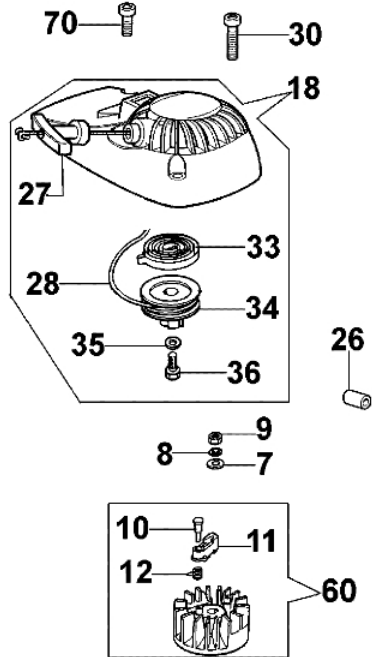

80
Kit etichette
Labels set
Jeu etiquette
Juego etiquetas
Etikettenkit

▲81
kit guarnizioni
Gasket set
Jeu joints
Juego juntas
Dichtungenkit

Ref.Nu	O.ty	Item number	Description	Technical bulletin
1	1	094600097A	Spark plug cap	
2	1	301000343R	Ignition coil	BT6-063-05/07
3	2	094000097	Screw	
4	2	3819005	Washer	
5	2	3916004	Washer	
6	1	301000342	Support	
7	1	3818011A	Washer	
8	1	3819013	Washer	
9	1	320000028	Nut	
10	2	004000436R	Pin	
11	2	300000038R	Pawl	
12	2	300000040R	Spring	
13	1	301000359R	Flywheel	BT6-063-05/07
14	1	4098658AR	Breather valve	
15	1	3801019	Screw	
16	1	074000227R	Gasket	
17	1	074000228AR	Complete cap	
18	1	375200047R	Starter assy	
19	1	094000215A	Hose	
20	1	3055098	Ring	
21	1	3049006R	O-ring	
22	1	3055048	Cock	
23	1	375100099	Hose	
24	1	375200046A	Complete tank	
25	2	3960073	Screw	
26	4	331000004	Spacer	
27	1	093500397	Starter handle	
28	1	4098073R	Starter rope	
29	1	375200004	Screw	
30	2	3960081	Screw	
31	1	094600169	Spring	
32	1	005000361	Washer	
33	1	004000132R	Spring	
34	1	300000016R	Pulley	
35	1	3918005	Washer	
36	1	094600041AR	Screw	
37	1	2318785R	Carburetor WT-866	
38	1	375200069	Insulator	
39	1	375200078R	Gasket	
40	1	005000019	Spark plug	
41	4	3801025	Screw	
42	1	375200085	Cylinder	
43	1	4174093AR	Gasket	
44	2	004900061R	Ring	
45	1	301000035R	Piston pin	
46	2	004000015R	Piston ring d.40	
47	1	301000375	Piston assy Ø40	
48	2	3050015AR	Seal ring	
49	2	3034012R	Bearing	
50	1	375200006AR	Crankshaft	
51	1	3037005	Bearing	
52	1	301000047	Key	
53	1	300000035	Gasket	
54	1	301000357AR	Muffler	
55	2	005400303	Screw	
56	2	3918006	Washer	
57	1	375200071	Muffler cover	
58	1	301000382	Crankcase assy	BT6-063-05/07
59	4	3801066	Screw	
60	1	301000384R	Flywheel	BT6-063-05/07
61	2	3918005	Washer	
62	1	375200048	Cable	
63	1	005000347A	Grommet	
64	1	004900137B	Spring	
65	1	375100036AR	Clutch	
66	1	4098008	Support	
67	2	3801012	Screw	
68	2	3833080	Washer	
69	1	4098025	Air filter	
70	2	3960082B	Screw	
71	1	4100371C	Filter cover	
72	2	3908009	Screw	
73	2	3916005	Washer	
74	2	3049005	O-ring	
75	1	3912011	Nut	
76	1	4098377	Band	
77	2	3833073	Washer