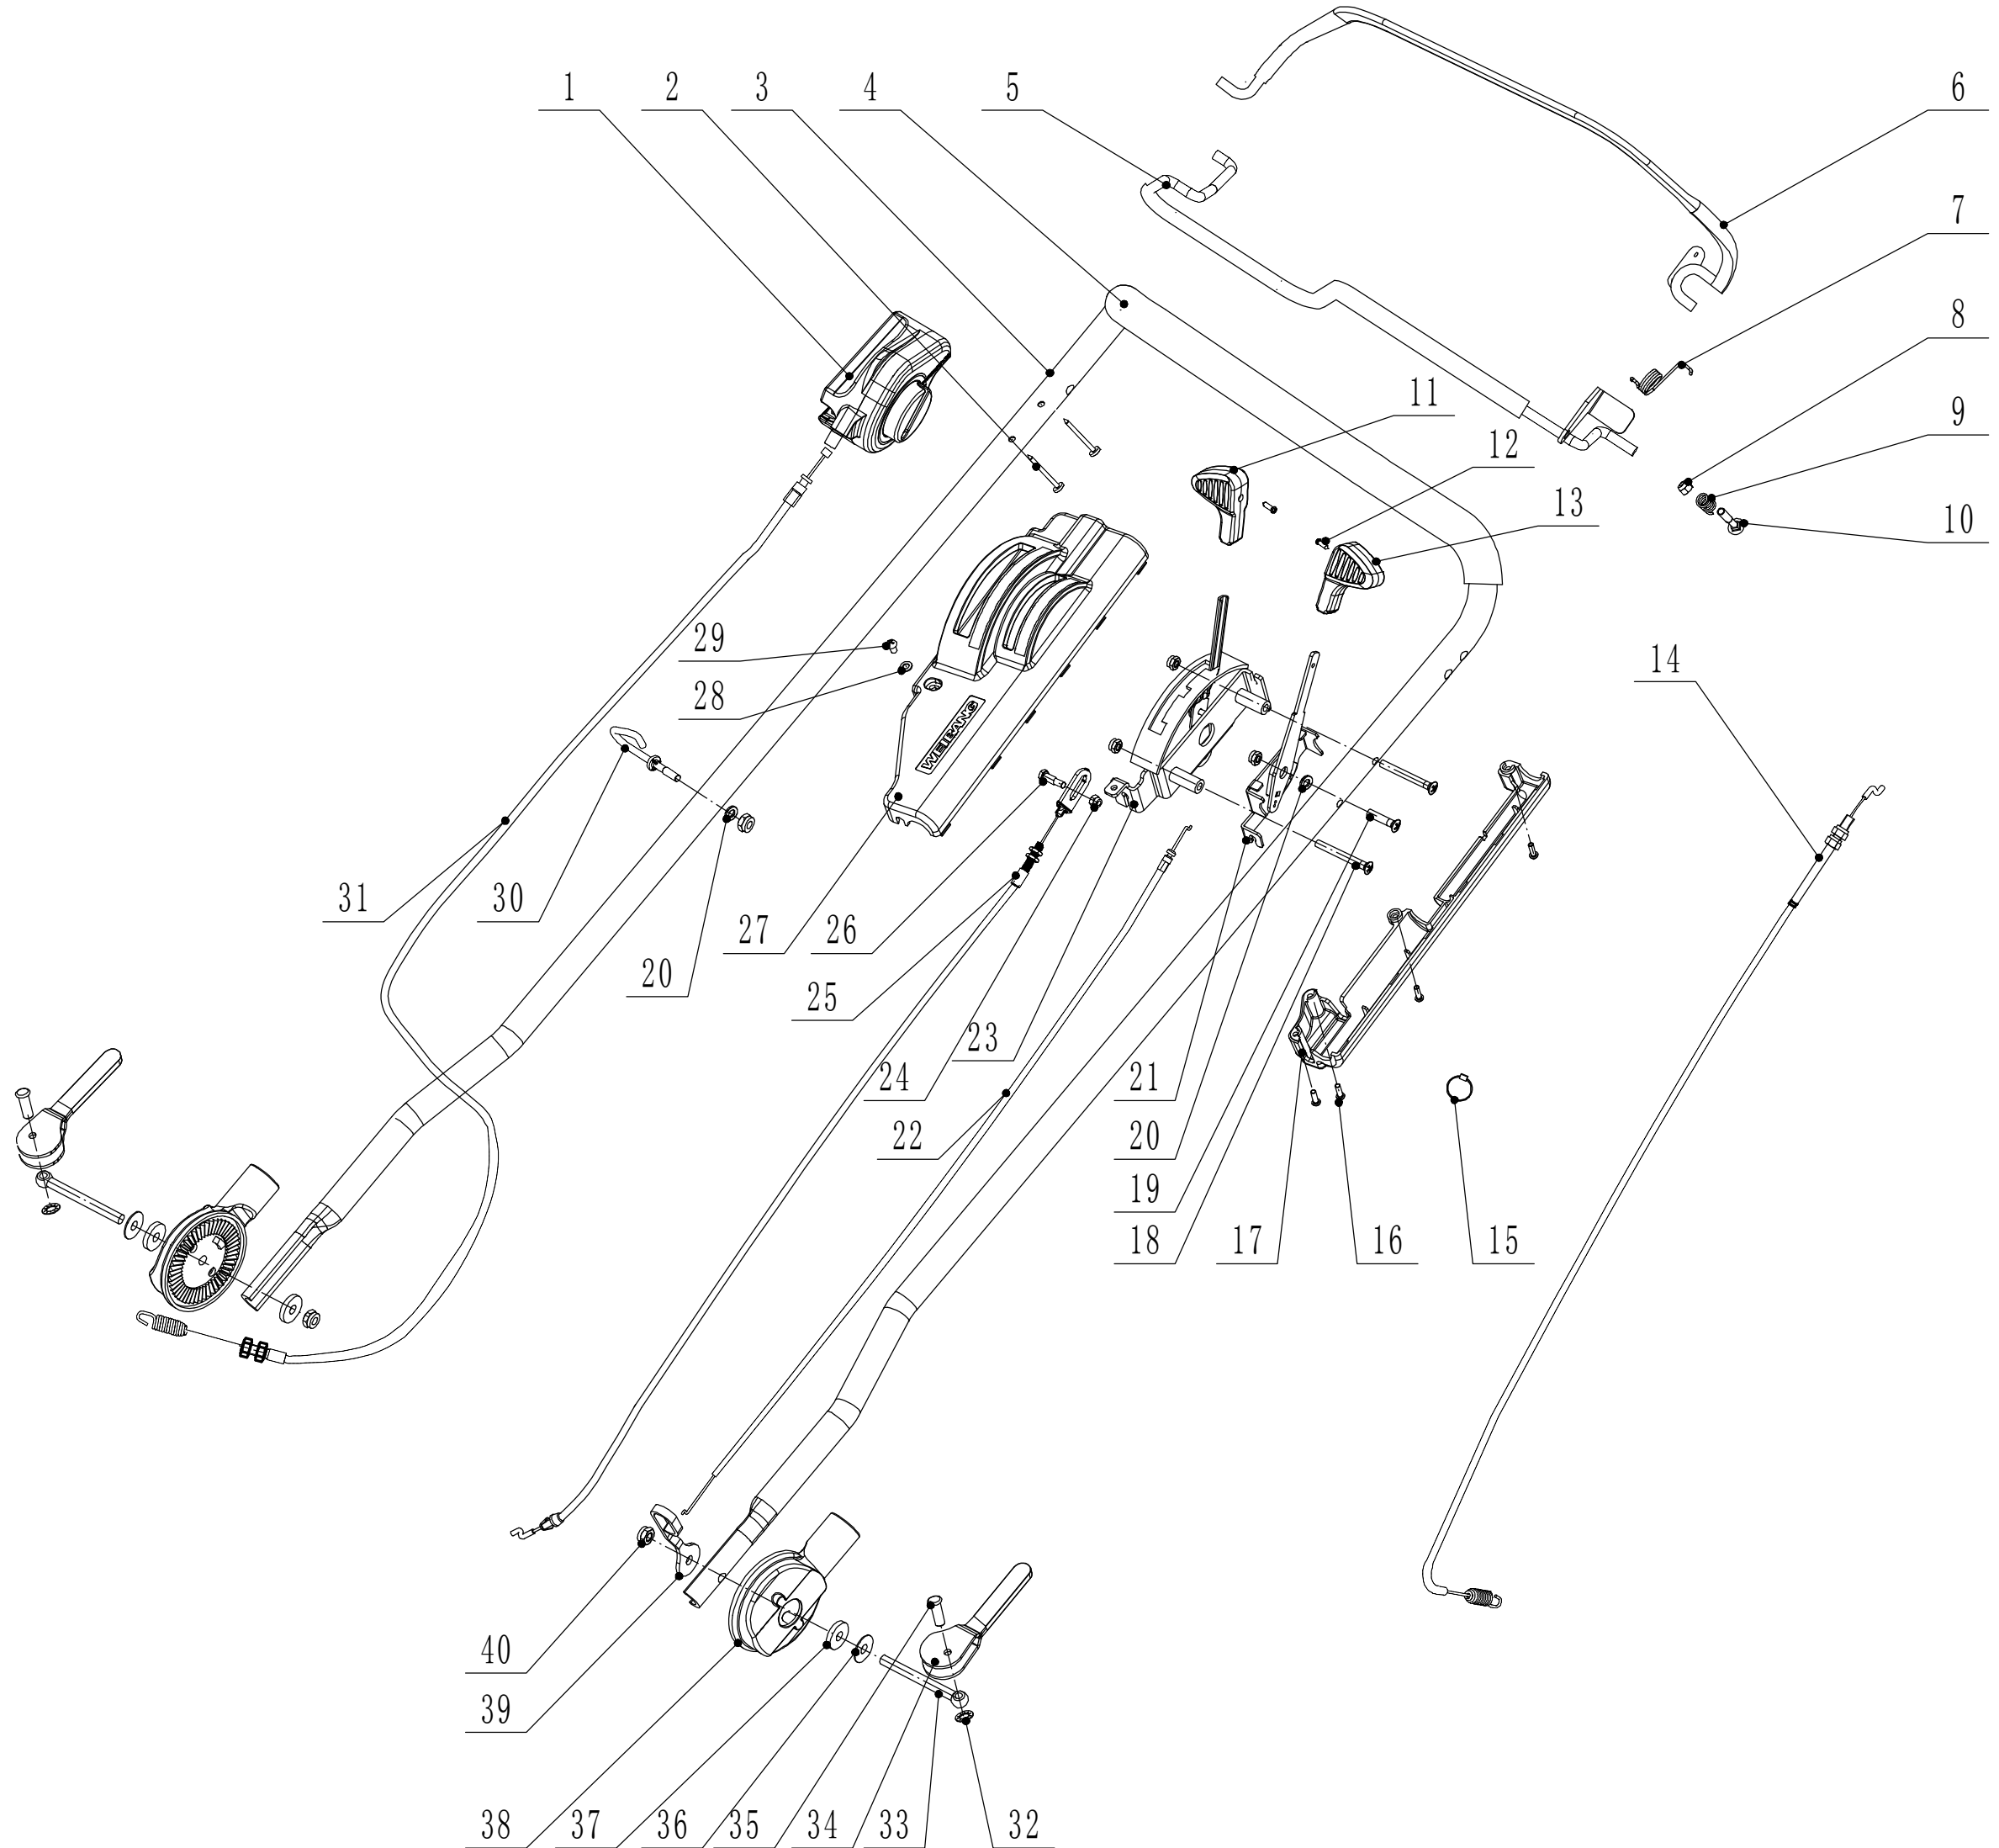

6			
Позиция	Артикул	Наименование	Количество
1	U537-00066	Knife Clutch Controller	1
2	U537-00067	Screw - M5x37	2
3	U537-00068	Handle	1
4	U455-00091	Handle Sheath	1
5	U537-00069	Knife Clutch Handle Welding	1
6	U537-00070	Clutch Lever Weldment	1
7	U537-00071	Torsional Spring	1
8	U455-00013	Lock Nut - M6	5
9	U537-00072	Limit Spring	1
10	U537-00073	Bolt - M6x45	1
11	U506-00034	Speed Control Grip	1
12	U506-00035	Screw - ST2.9x13	2
13	U506-00036	Throttle Grip	1
14	U537-00074	Brake Cable	1
15	U455-00098	Cable Tie	1
16	U506-00042	Screw	4
17	U506-00039	Control Box Lower Cover	1
18	U506-00037	Cross Slot Screw - M6x60	2
19	U506-00038	Cross Slot Screw - M6x50	1
20	U455-00054	Spacer - M6	2
21	U506-00043	Throttle Bracket	1
22	U537-00042	Throttle Cable	1
23	U537-00041	Speed Control Bracket	1
24	U455-00006	Lock Nut - M5	1
25	U537-00043	Speed Control Cable	1
26	U506-00045	Speed Control Cable Bolt	1
27	U506-00033	Control Box Upper Cover	1
28	U506-00049	Spacer - M5	1
29	U455-00069	Screw - M5x8	1
30	U506-00048	Hook	1
31	U537-00075	Knife Clutch Rope	1
32	U455-00100	Fix Cap	2
33	U455-00101	Connecting Bolt	2
34	U455-00102	Lock lever	2
35	U455-00103	Pin Axis - 8x22	2
36	U455-00104	Spacer	2
37	U455-00105	Spacer	3
38	U455-00106	Tooth Disc Kit	2
39	U537-00076	Clip	1
40	U455-00107	Lock Nut - M8	2