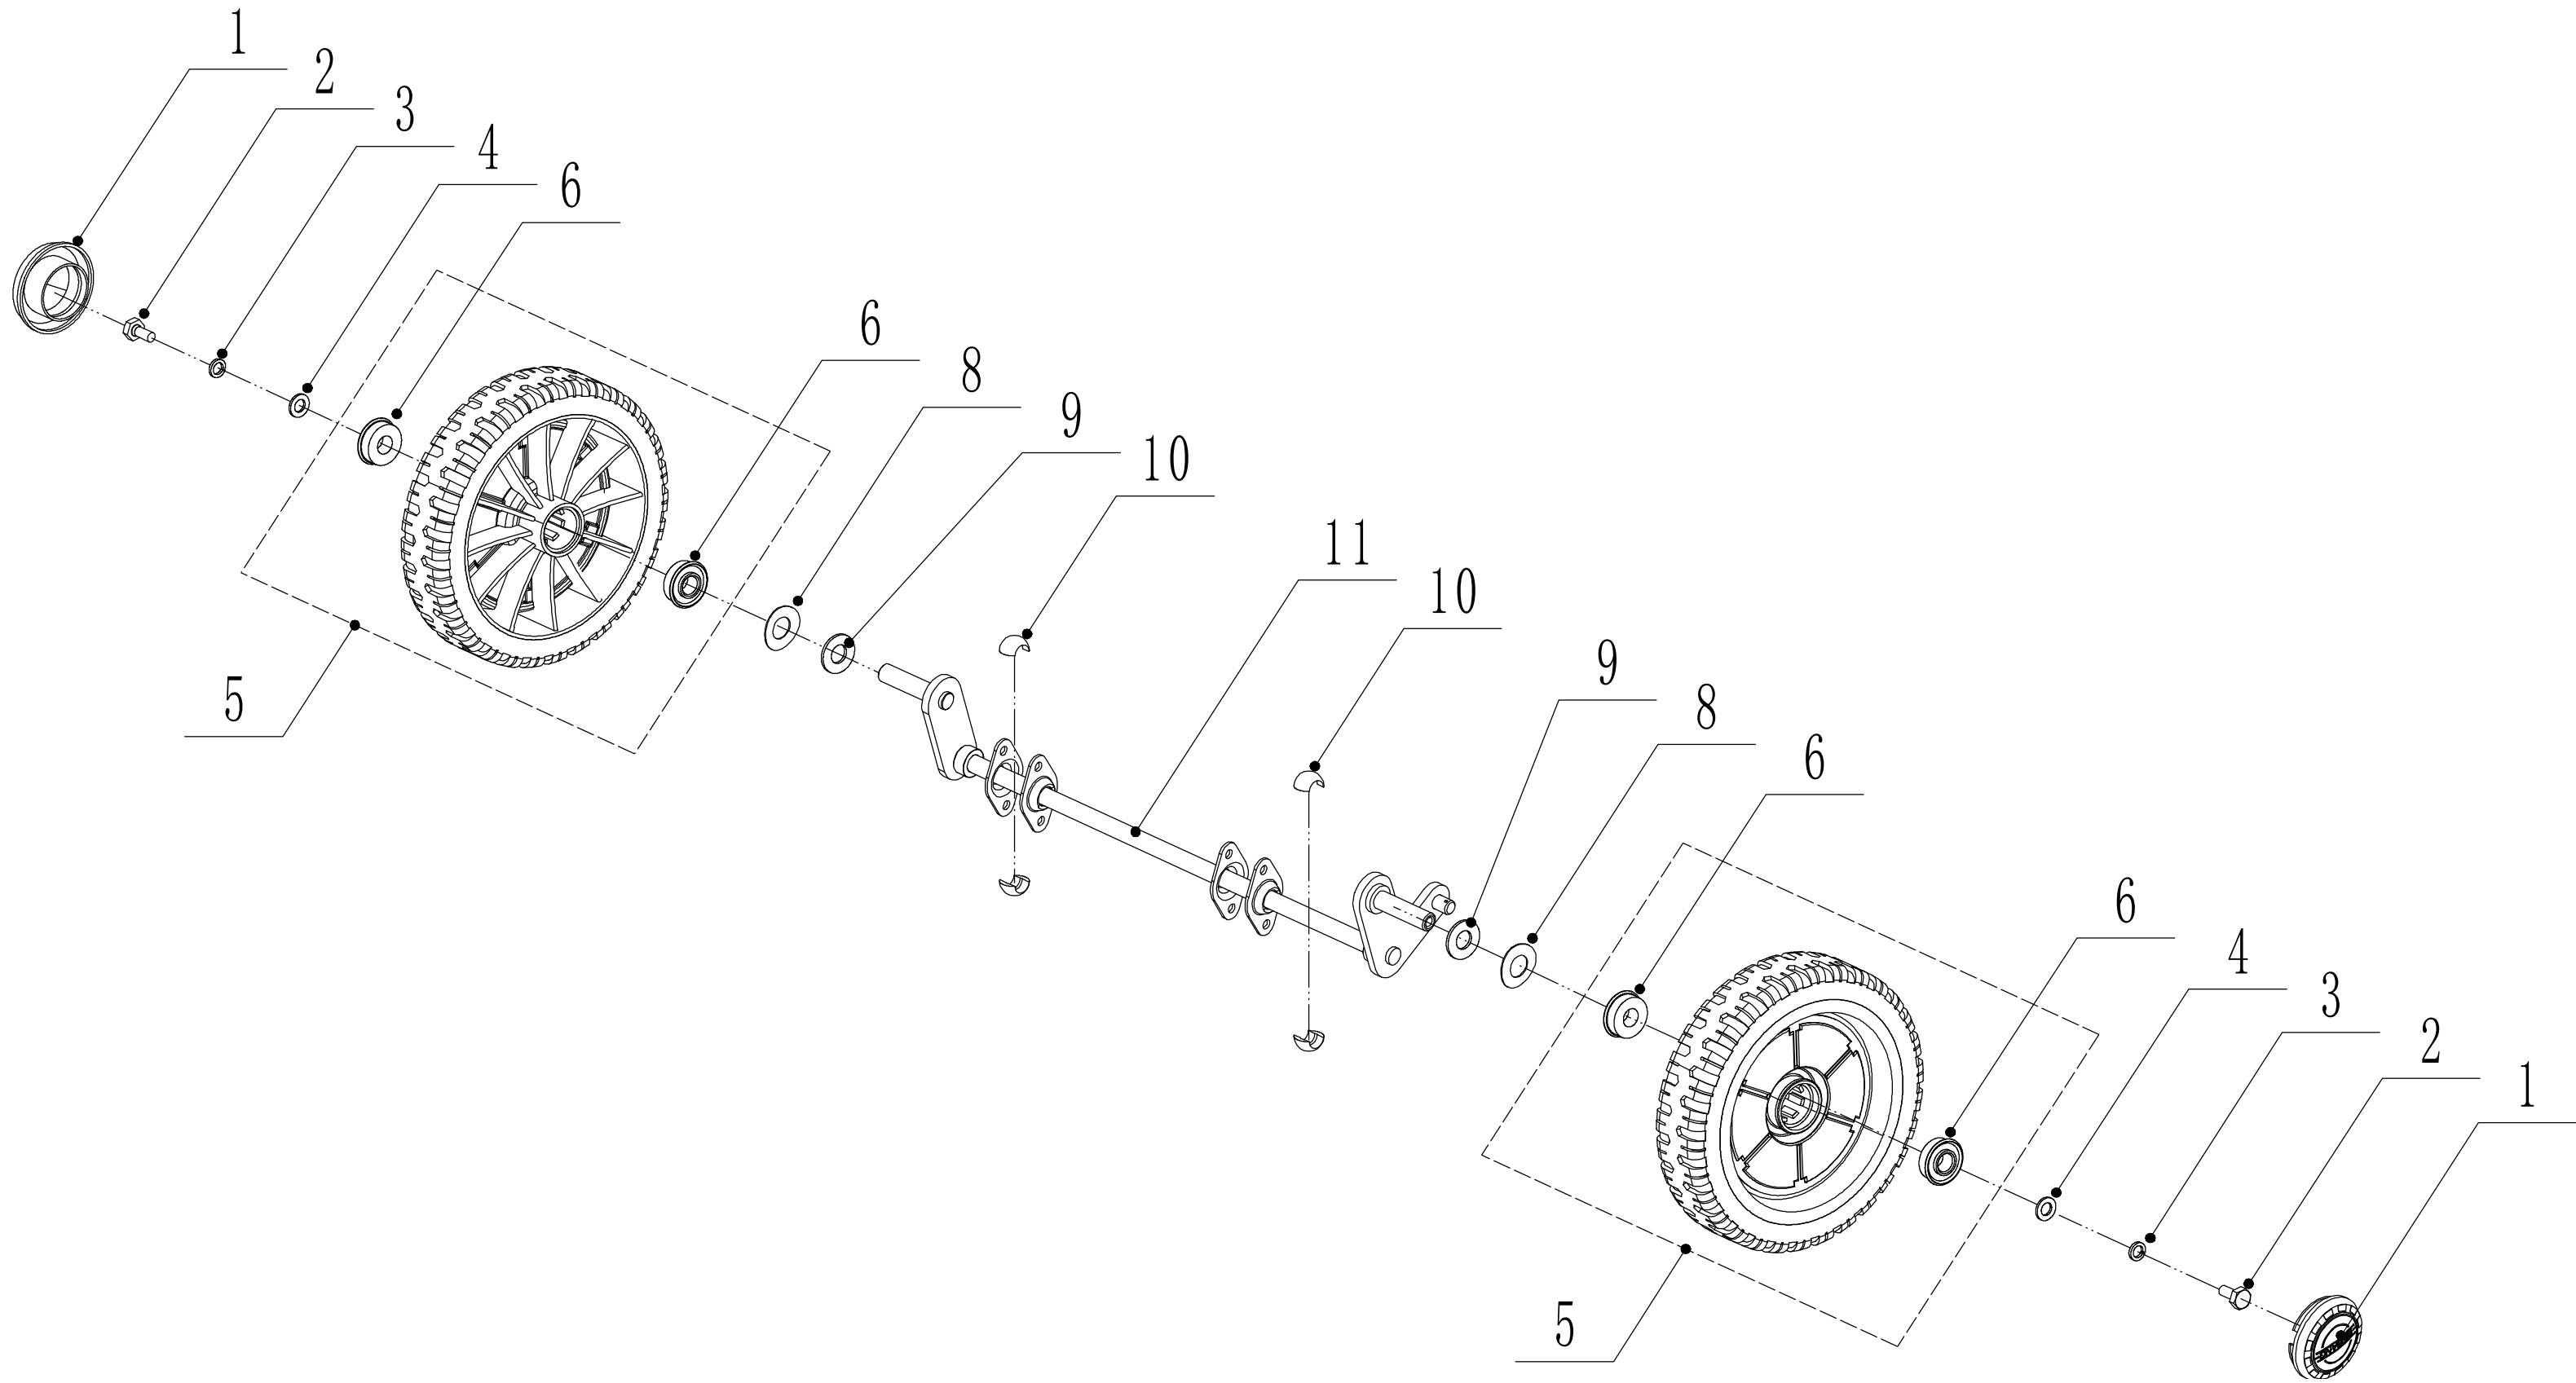

2			
Позиция	Артикул	Наименование	Количество
1	U537-00001	Chassis	1
2	U455-00013	Lock Nut - M6	15
3	U537-00002	Graduator	1
4	U537-00003	Screw - M6x15	3
5	U455-00017	Side Discharge Cover Pivot	1
6	U455-00020	Lock Nut - M6	2
7	U455-00019	Side Discharge Cover Bracket	1
8	U537-00004	Side Discharge Cover	1
9	U537-00005	Side Discharge Deflector	1
10	U455-00018	Bolt - M6x14	2
11	U455-00016	Side Discharge Cover Spring	1
12	U455-00002	Bolt - M8x16	8
13	U455-00003	Screw - M5x12	4
14	U455-00004	Tooth Disc	2
15	U537-00006	Right Handle Bracket	1
16	U455-00006	Lock Nut - M5	4
17	U455-00007	Lock Nut - M8	8
18	U455-00009	Bolt - M6x12	14
19	U537-00007	Connector	1
20	U537-00008	Upper Shield	1
21	U455-00034	Screw - ST4.2x9.5	2
22	U537-00009	Spacer	1
24	U537-00010	Rear Cover	1
25	U537-00011	Rear Cover Pivot	1
26	U537-00012	Rear Cover Spring	1
27	U537-00013	Screw - ST4.2x13	3
29	U537-00014	Sealing Strip	1
30	U455-00021	Upper Bearing Bracket	2
31	U537-00015	Left Handle Bracket	1
32	U537-00016	Pivot-Trailing Flap	1
33	U537-00017	Trailing Flap	1
34	U537-00018	Mulching Plug	1
35	U455-00029	Washer	2
36	U537-00019	Connecting Rod Spring	1
37	U537-00020	Connecting Rod	1
38	U455-00032	Check ring	2

3			
Позиция	Артикул	Наименование	Количество
1	U537-00054	Cable Bracket	1
2	U537-00055	Wind Shield	1
3	U537-00056	Bolt - 3/8x16x30	3
4	U455-00039	Key	2
5	U537-00057	Upper Fixed Frame Welding	1
6	U455-00061	Washer-M8	2
7	U455-00053	Spring Washer-M8	2
8	U537-00023	Bolt - M8x35	1
9	U537-00058	BBC Clutch	1
10	U537-00059	Lower Fixed Frame	1
11	U537-00060	Bolt - M8x20	2
12	U537-00061	Blade	1
13	U537-00062	Central Gasket	1
14	U537-00063	Spring Washer - M10	3
15	U455-00050	Central Bolt - M3/8x24x51	1
16	U537-00064	Screw - M10x20	2
17	U537-00065	Spring	1