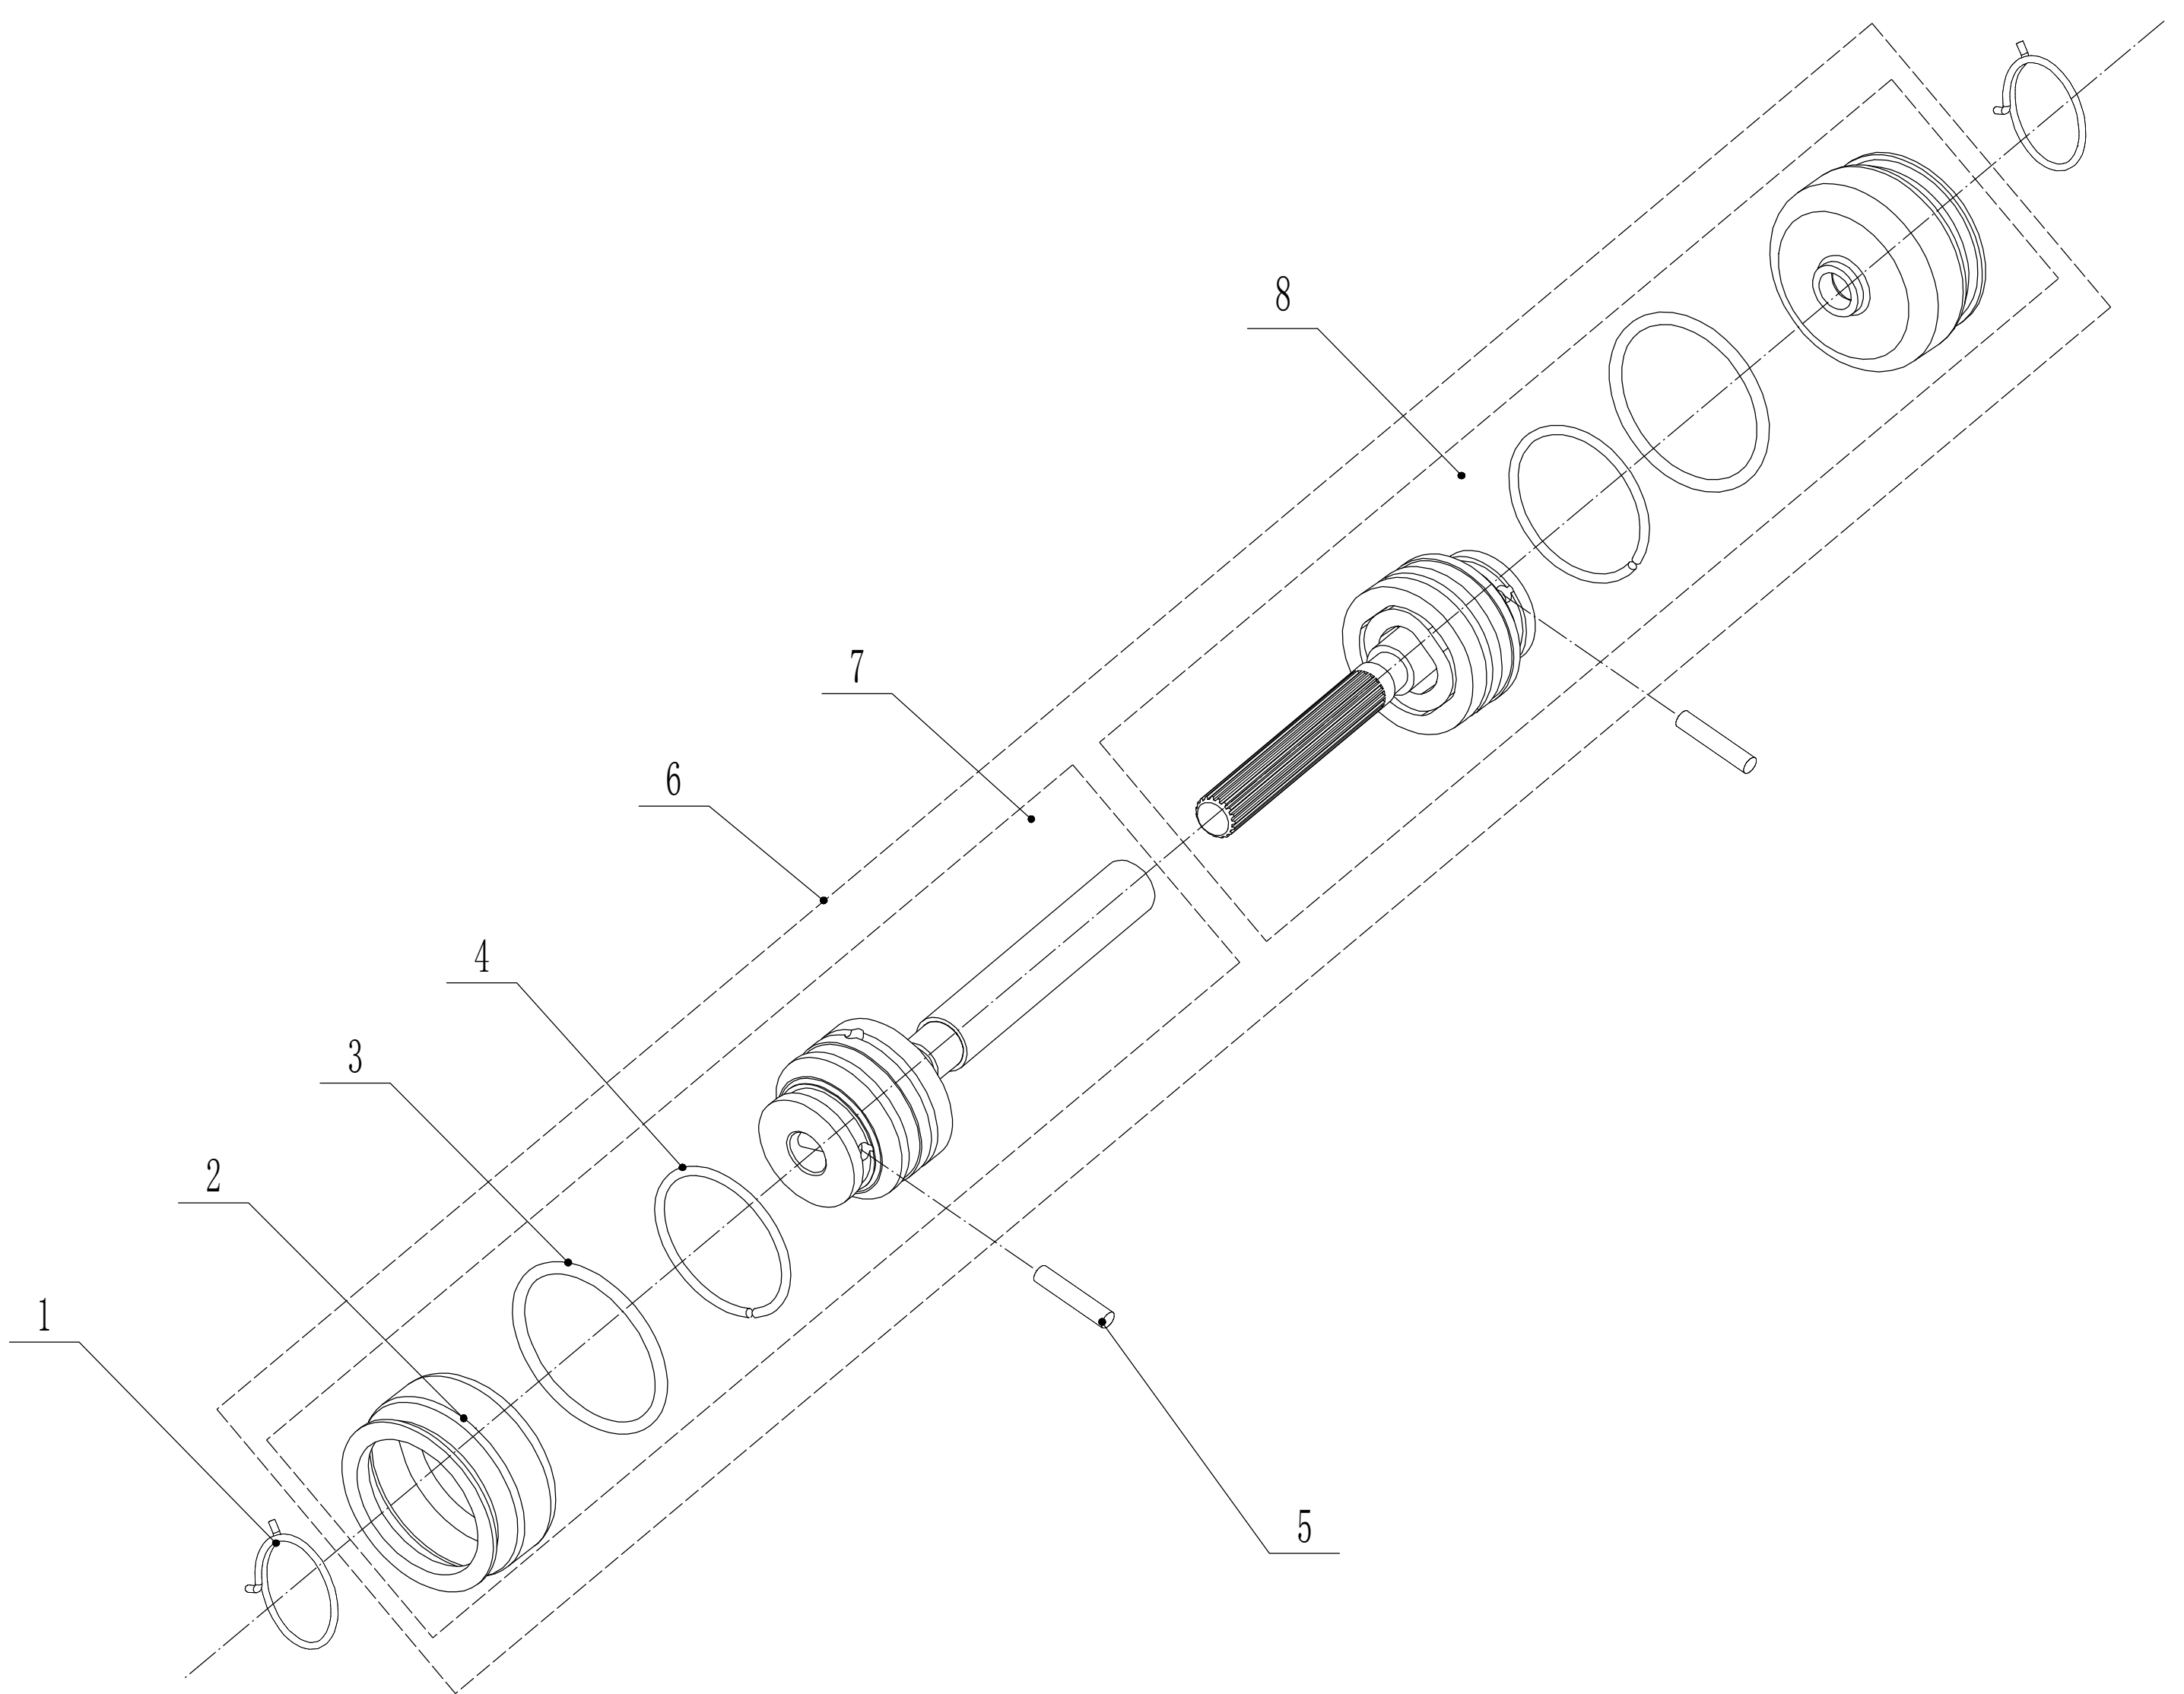

8

Позиция	Артикул	Наименование	Количество
1	U537-00046	Check Ring	2
2	U537-00047	Anti-Dust Shield	2
3	U537-00048	O-Ring	2
4	U537-00049	Check Ring	2
5	U537-00050	Pin	2
6	U537-00051	Universal Drive Shaft	1
7	U537-00052	Universal Drive Shaft A	1
8	U537-00053	Universal Drive Shaft B	1