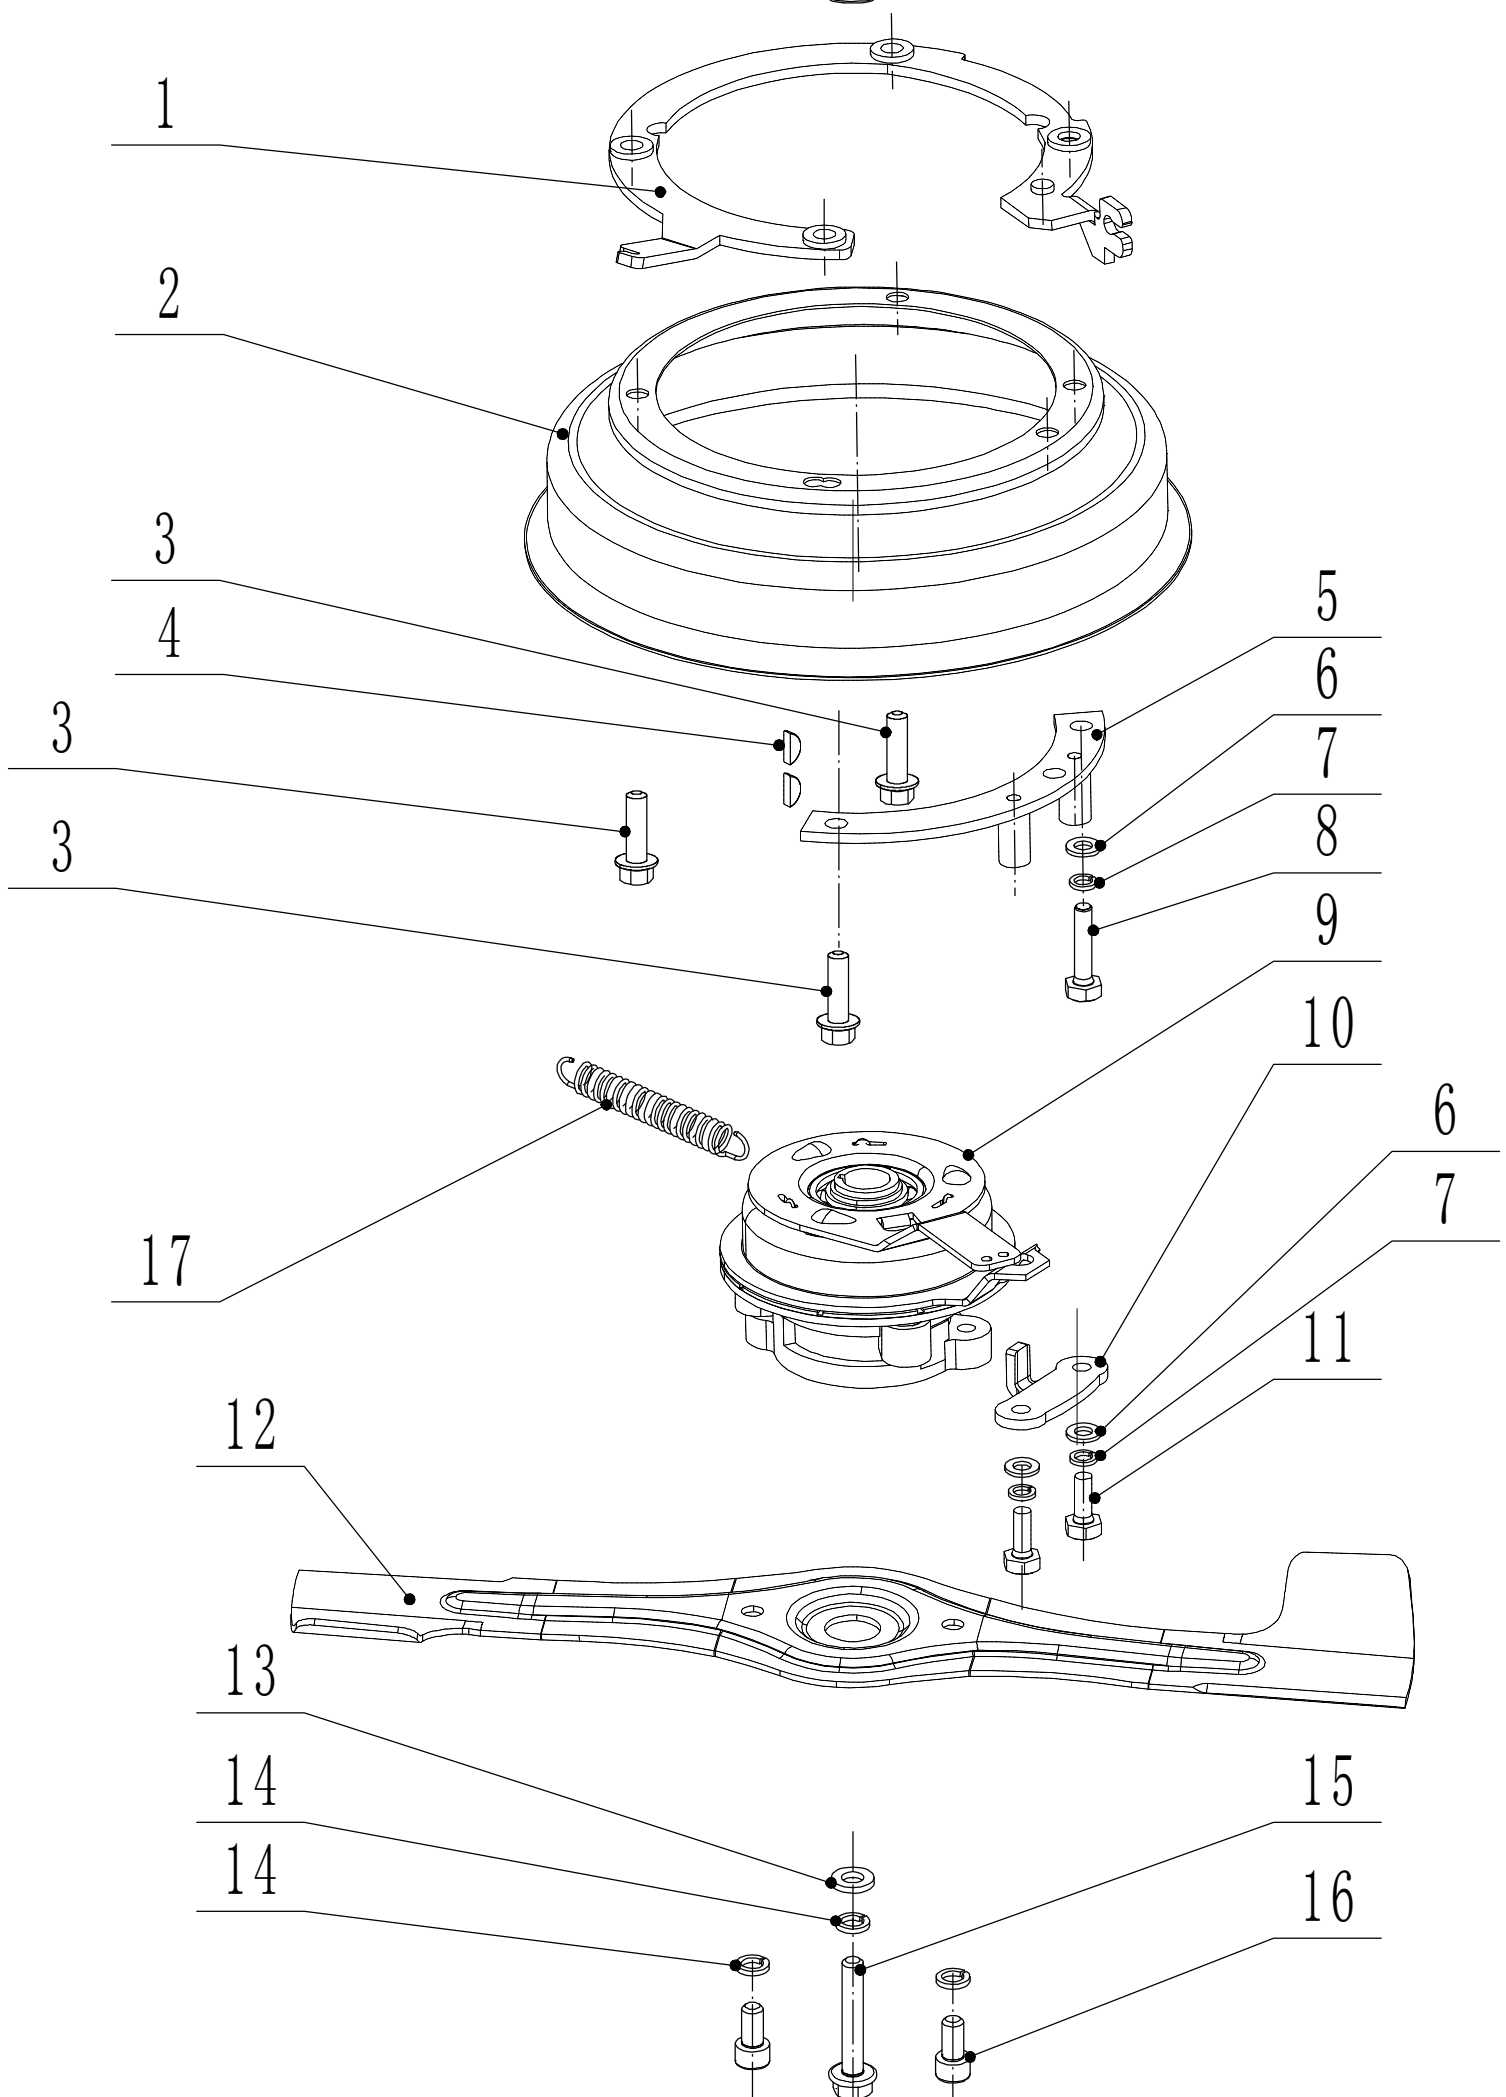

3			
Позиция	Артикул	Наименование	Количество
1	U537-00054	Cable Bracket	1
2	U537-00055	Wind Shield	1
3	U537-00056	Bolt - 3/8x16x30	3
4	U455-00039	Key	2
5	U537-00057	Upper Fixed Frame Welding	1
6	U455-00061	Washer-M8	2
7	U455-00053	Spring Washer-M8	2
8	U537-00023	Bolt - M8x35	1
9	U537-00058	BBC Clutch	1
10	U537-00059	Lower Fixed Frame	1
11	U537-00060	Bolt - M8x20	2
12	U537-00061	Blade	1
13	U537-00062	Central Gasket	1
14	U537-00063	Spring Washer - M10	3
15	U455-00050	Central Bolt - M3/8x24x51	1
16	U537-00064	Screw - M10x20	2
17	U537-00065	Spring	1

6			
Позиция	Артикул	Наименование	Количество
1	U537-00066	Knife Clutch Controller	1
2	U537-00067	Screw - M5x37	2
3	U537-00068	Handle	1
4	U455-00091	Handle Sheath	1
5	U537-00069	Knife Clutch Handle Welding	1
6	U537-00070	Clutch Lever Weldment	1
7	U537-00071	Torsional Spring	1
8	U455-00013	Lock Nut - M6	5
9	U537-00072	Limit Spring	1
10	U537-00073	Bolt - M6x45	1
11	U506-00034	Speed Control Grip	1
12	U506-00035	Screw - ST2.9x13	2
13	U506-00036	Throttle Grip	1
14	U537-00074	Brake Cable	1
15	U455-00098	Cable Tie	1
16	U506-00042	Screw	4
17	U506-00039	Control Box Lower Cover	1
18	U506-00037	Cross Slot Screw - M6x60	2
19	U506-00038	Cross Slot Screw - M6x50	1
20	U455-00054	Spacer - M6	2
21	U506-00043	Throttle Bracket	1
22	U537-00042	Throttle Cable	1
23	U537-00041	Speed Control Bracket	1
24	U455-00006	Lock Nut - M5	1
25	U537-00043	Speed Control Cable	1
26	U506-00045	Speed Control Cable Bolt	1
27	U506-00033	Control Box Upper Cover	1
28	U506-00049	Spacer - M5	1
29	U455-00069	Screw - M5x8	1
30	U506-00048	Hook	1
31	U537-00075	Knife Clutch Rope	1
32	U455-00100	Fix Cap	2
33	U455-00101	Connecting Bolt	2
34	U455-00102	Lock lever	2
35	U455-00103	Pin Axis - 8x22	2
36	U455-00104	Spacer	2
37	U455-00105	Spacer	3
38	U455-00106	Tooth Disc Kit	2
39	U537-00076	Clip	1
40	U455-00107	Lock Nut - M8	2