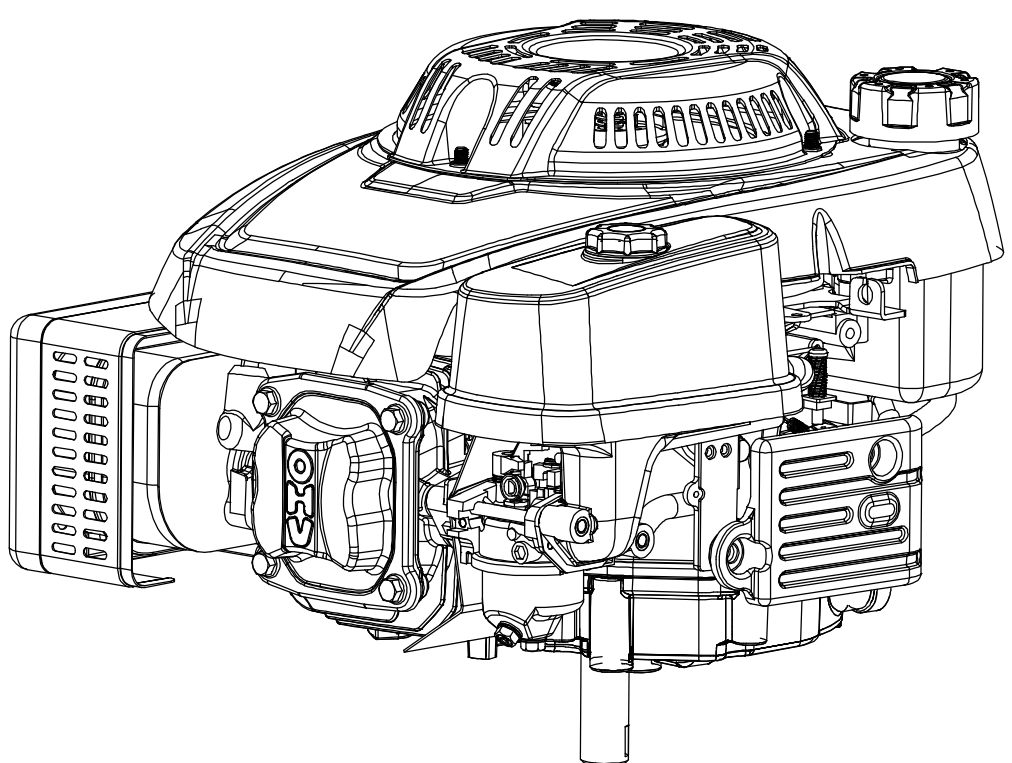

2			
Позиция	Артикул	Наименование	Количество
1	U537-00001	Chassis	1
2	U455-00013	Lock Nut - M6	15
3	U537-00002	Graduator	1
4	U537-00003	Screw - M6x15	3
5	U455-00017	Side Discharge Cover Pivot	1
6	U455-00020	Lock Nut - M6	2
7	U455-00019	Side Discharge Cover Bracket	1
8	U537-00004	Side Discharge Cover	1
9	U537-00005	Side Discharge Deflector	1
10	U455-00018	Bolt - M6x14	2
11	U455-00016	Side Discharge Cover Spring	1
12	U455-00002	Bolt - M8x16	8
13	U455-00003	Screw - M5x12	4
14	U455-00004	Tooth Disc	2
15	U537-00006	Right Handle Bracket	1
16	U455-00006	Lock Nut - M5	4
17	U455-00007	Lock Nut - M8	8
18	U455-00009	Bolt - M6x12	14
19	U537-00007	Connector	1
20	U537-00008	Upper Shield	1
21	U455-00034	Screw - ST4.2x9.5	2
22	U537-00009	Spacer	1
24	U537-00010	Rear Cover	1
25	U537-00011	Rear Cover Pivot	1
26	U537-00012	Rear Cover Spring	1
27	U537-00013	Screw - ST4.2x13	3
29	U537-00014	Sealing Strip	1
30	U455-00021	Upper Bearing Bracket	2
31	U537-00015	Left Handle Bracket	1
32	U537-00016	Pivot-Trailing Flap	1
33	U537-00017	Trailing Flap	1
34	U537-00018	Mulching Plug	1
35	U455-00029	Washer	2
36	U537-00019	Connecting Rod Spring	1
37	U537-00020	Connecting Rod	1
38	U455-00032	Check ring	2

3			
Позиция	Артикул	Наименование	Количество
1	U537-00054	Cable Bracket	1
2	U537-00055	Wind Shield	1
3	U537-00056	Bolt - 3/8x16x30	3
4	U455-00039	Key	2
5	U537-00057	Upper Fixed Frame Welding	1
6	U455-00061	Washer-M8	2
7	U455-00053	Spring Washer-M8	2
8	U537-00023	Bolt - M8x35	1
9	U537-00058	BBC Clutch	1
10	U537-00059	Lower Fixed Frame	1
11	U537-00060	Bolt - M8x20	2
12	U537-00061	Blade	1
13	U537-00062	Central Gasket	1
14	U537-00063	Spring Washer - M10	3
15	U455-00050	Central Bolt - M3/8x24x51	1
16	U537-00064	Screw - M10x20	2
17	U537-00065	Spring	1