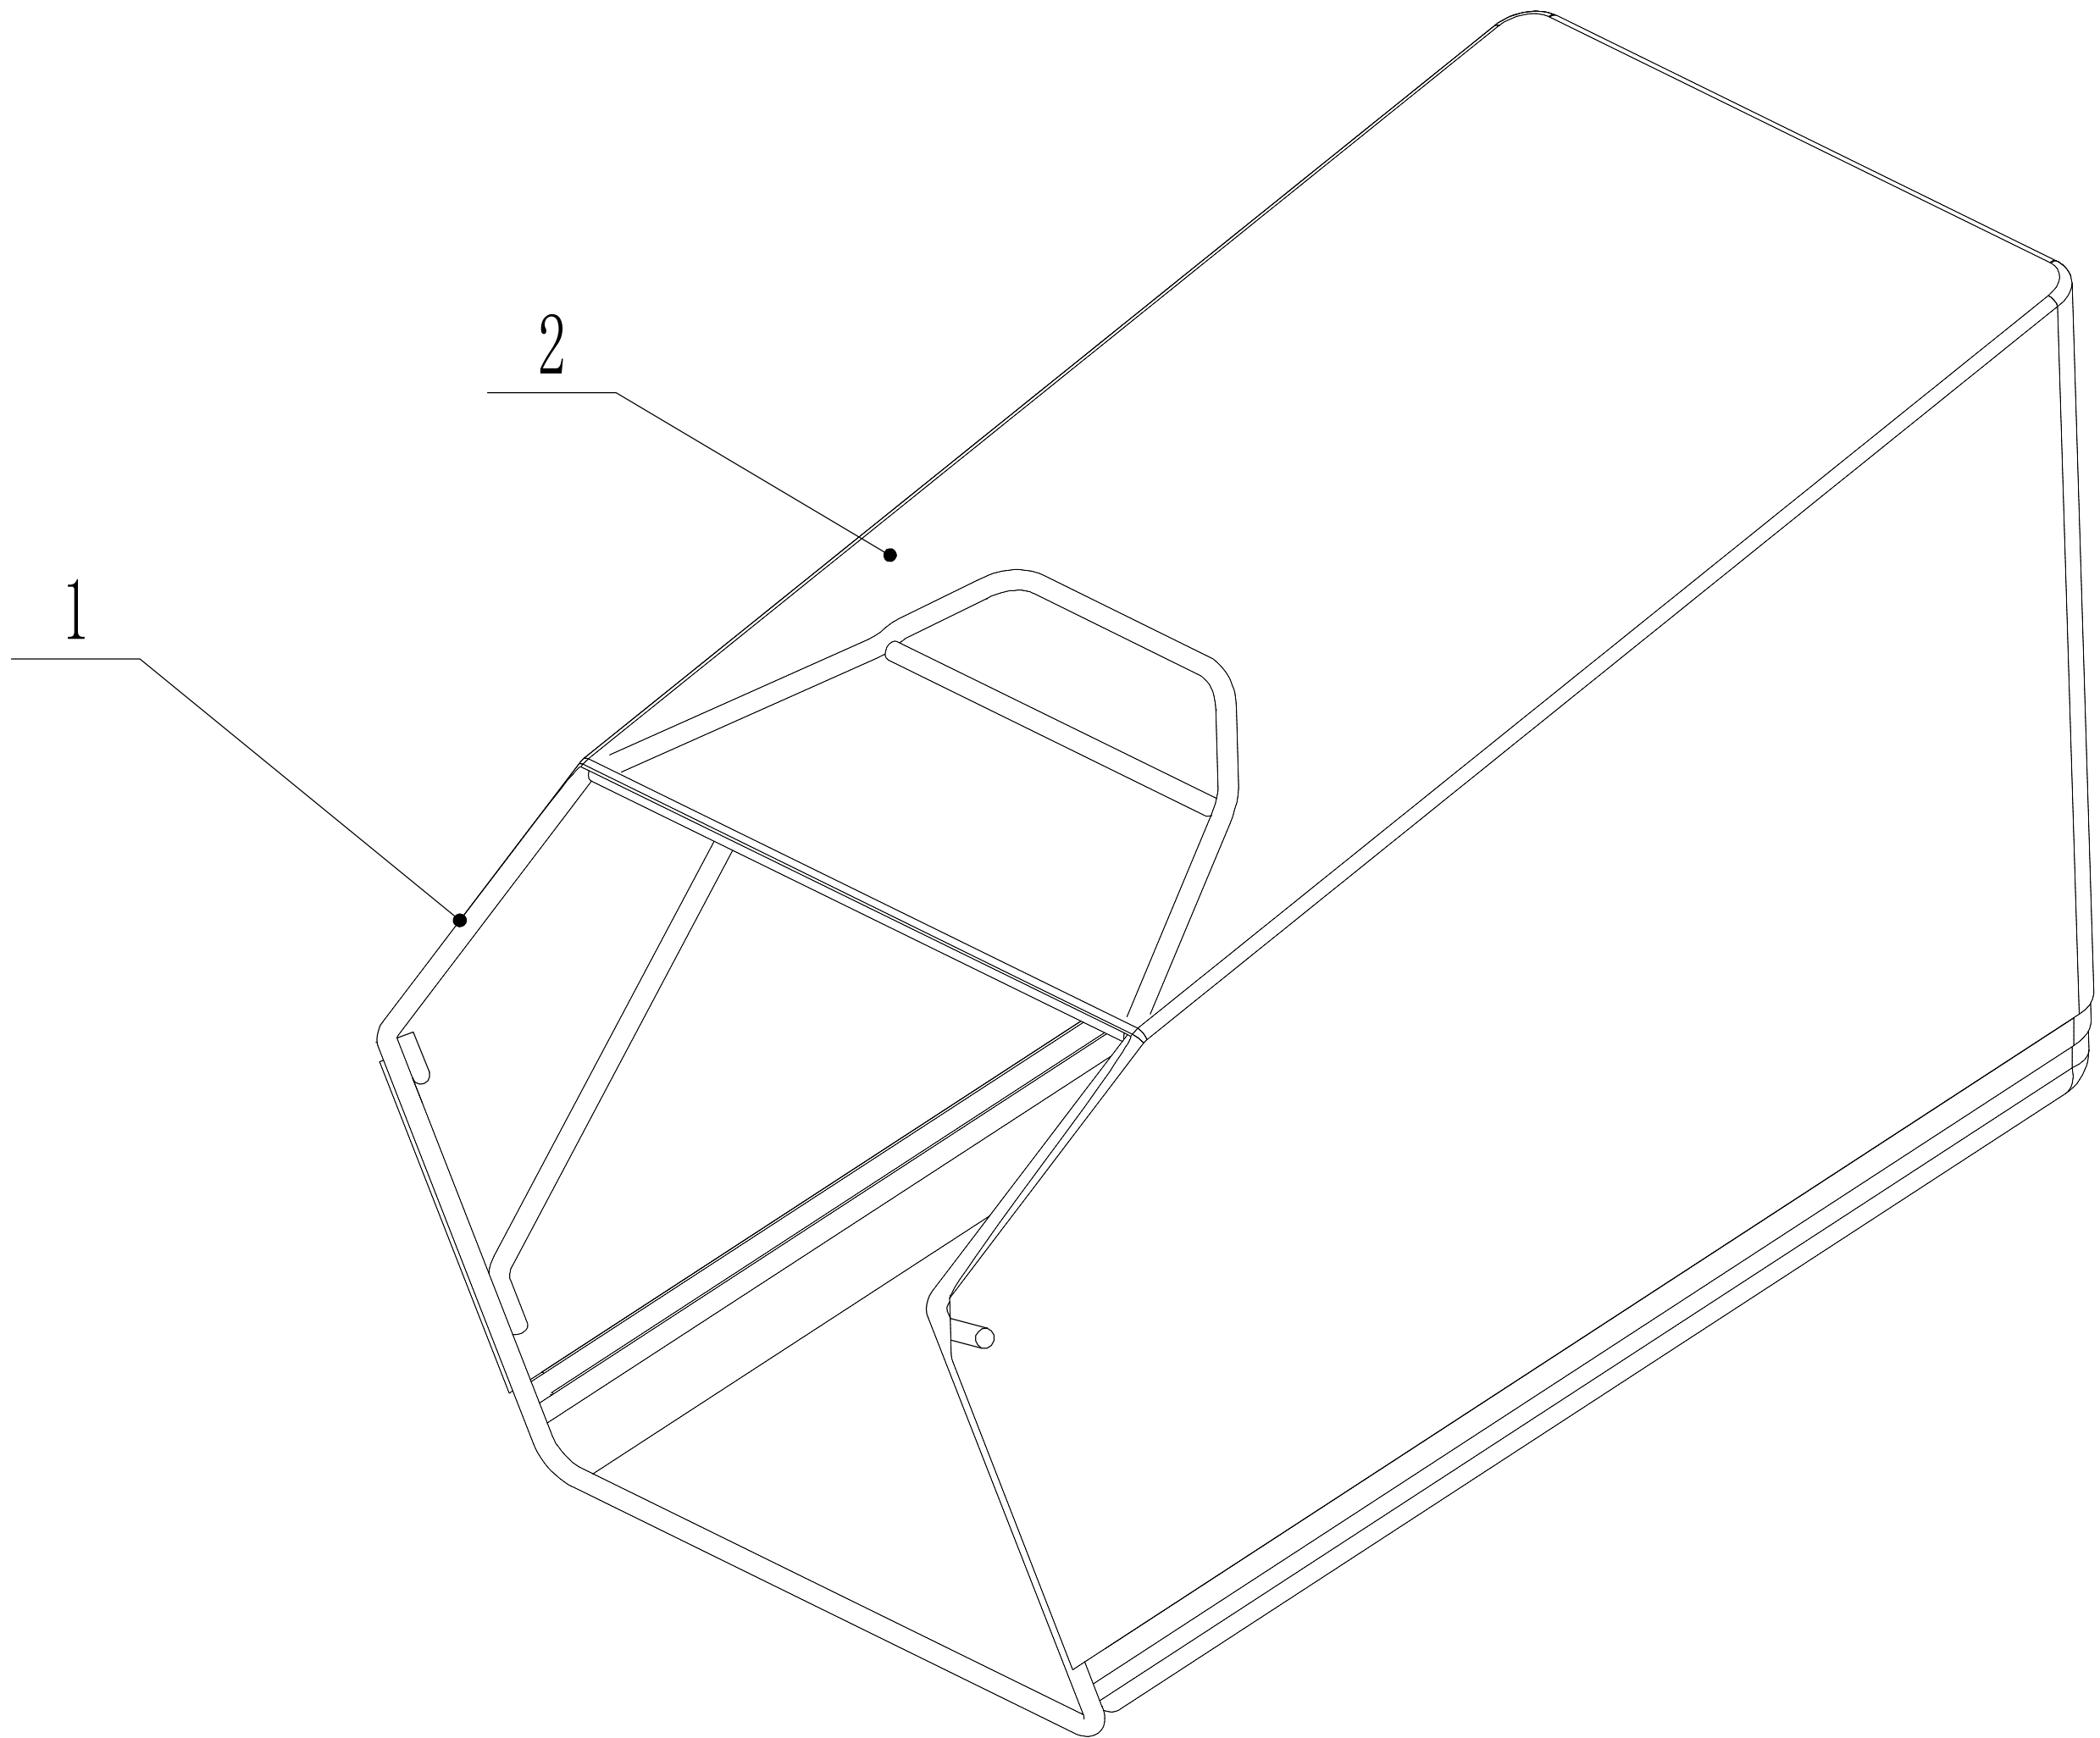

2

1

7			
Позиция	Артикул	Наименование	Количество
1	U537-00044	Frame Weldment	1
2	U537-00045	Grass Bag	1