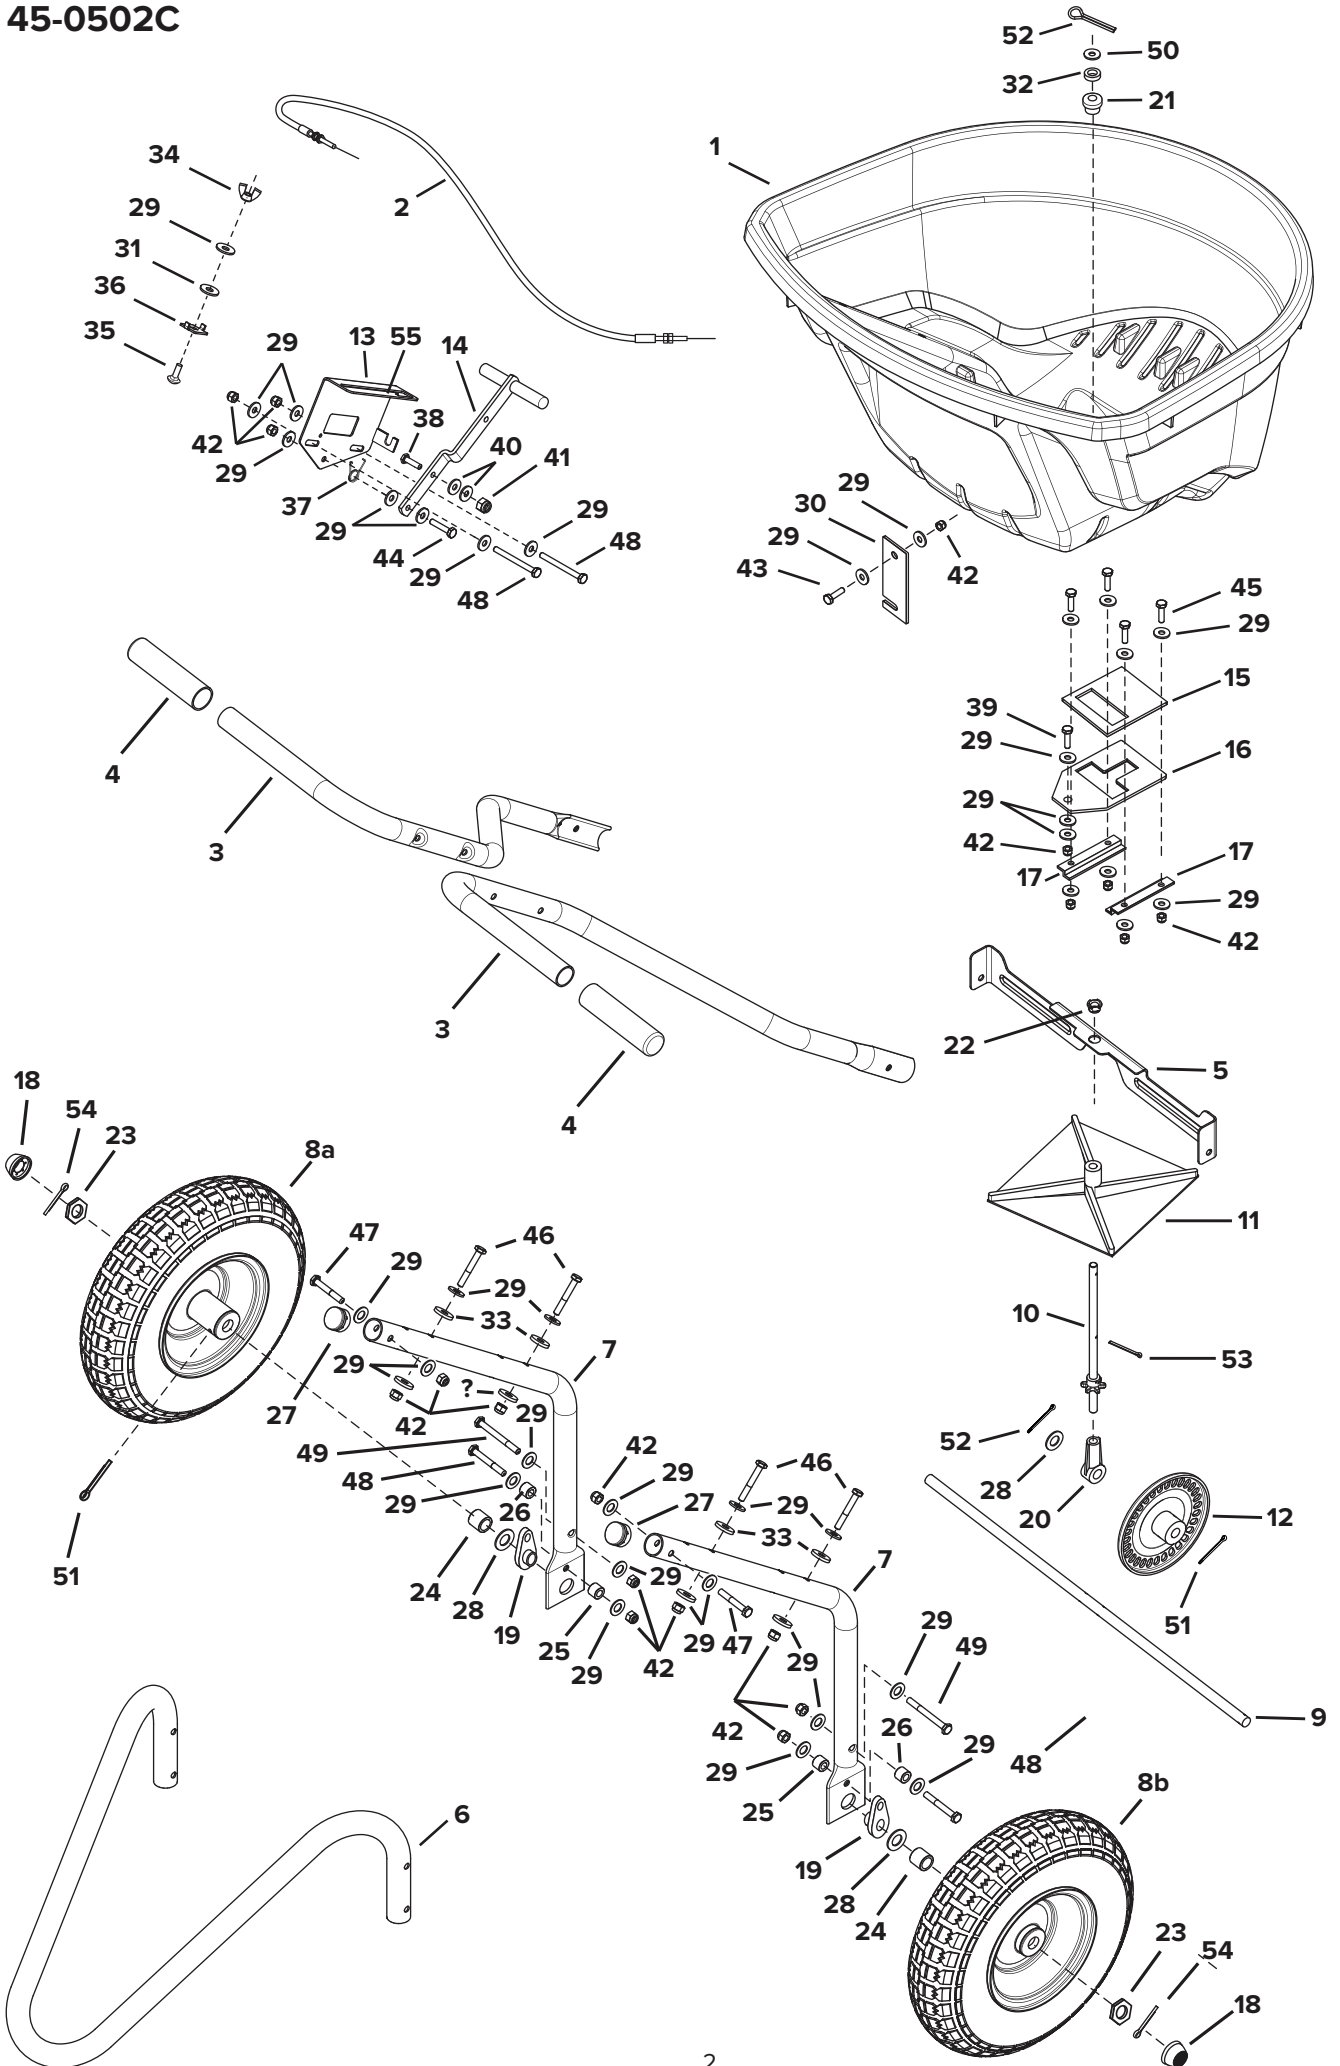

45-0502C

№	Артикул Caiman	Наименование	Кол.
1	U502C-0001	Бак пластиковый для реагентов	1
2	U502C-0002	Трос регулировки расхода реагентов	1
3	U502C-0003	Т-образная рукоятка	2
4	U502C-0004	Рукоятка резиновая	2
5	U502C-0005	Поперечная планка	1
6	U502C-0006	Опора	1
7	U502C-0007	Рама	2
8a	U502C-0008	Приводное колесо с подшипником	1
8b	U502C-0009	Ведомое колесо с подшипником	1
9	U502C-0010	Ось колес	1
10	U502C-0011	Вал разбрасывателя со звездочкой	1
11	U502C-0012	Крыльчатка	1
12	U502C-0013	Колесо редуктора	1
13	U502C-0014	Корпус регулятора расхода реагентов	1
14	U502C-0015	Рычаг регулятора расхода реагентов	1
15	U502C-0016	Опорная пластина	1
16	U502C-0017	Заслонка	1
17	U502C-0018	Направляющая заслонки	2
18	U502C-0019	Колпачок крепления колеса	2
19	U502C-0020	Втулка оси пластиковая	2
20	U502C-0021	Втулка редуктора пластиковая	1
21	U502C-0022	Втулка бака пластиковая	1
22	U502C-0023	Втулка вала пластиковая	1
23	U502C-0024	Шайба 6-угольная	2
24	U502C-0025	Втулка 15x20	2
25	U502C-0026	Втулка 11x10x1.5	2
26	U502C-0027	Втулка 7x10x1.5	2
27	U502C-0028	Заглушка рамы пластиковая	2
28	U502C-0029	Шайба 16x30x3	3
29	U502C-0030	Шайба 6x18x1.5	41
30	U502C-0031	Кронштейн крепления троса	1
31	U502C-0032	Шайба 6x18x2 пластиковая	1
32	U502C-0033	Шайба 10x30x2 пластиковая	1
33	U502C-0034	Шайба 8x25x2 пластиковая	4
34	U502C-0035	Гайка-барашек	1
35	U502C-0036	Болт с 4-гранным основанием	1
36	U502C-0037	Шайба квадратная с фиксаторами	1
37	U502C-0038	Пружина	1
38	U502C-0039	Винт М8x20 с отверстием	1
39	U502C-0040	Болт М6x15 с отверстием	1
40	U502C-0041	Шайба М8x1.5	2
41	U502C-0042	Гайка М8 с пластиковым стопором	1
42	U502C-0043	Гайка М6 с пластиковым стопором	19
43	U502C-0044	Болт М6x16	1
44	U502C-0045	Болт М6x25	1
45	U502C-0046	Болт М6x20	4
46	U502C-0047	Болт М6x45	4
47	U502C-0048	Болт М6x40	2
48	U502C-0049	Болт М6x65	4
49	U502C-0050	Болт М6x70	2
50	U502C-0051	Шайба 10x16x1.5	1
51	U502C-0052	Шплинт 4x50	2
52	U502C-0053	Шплинт 3.2x25	2
53	U502C-0054	Шплинт 3.2x40	1
54	U502C-0055	Шплинт 2x25	2
55	U502C-0056	Шкала дозатора	1