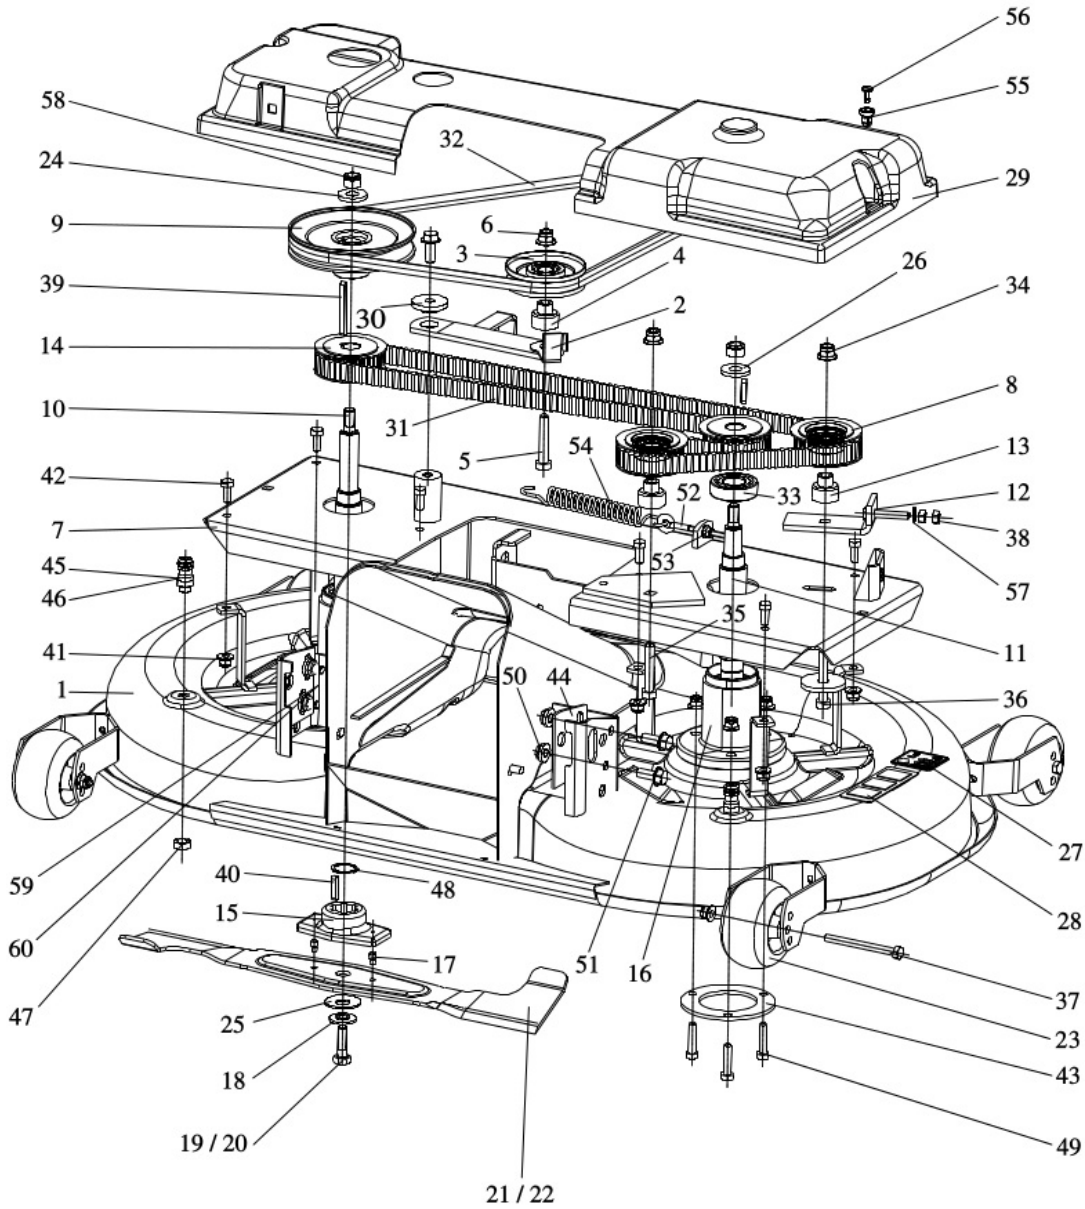

536 054 165 003

Model: Caiman Comodo 2WD/4WD
Group: KUJ20-15-0002 Starjet mowing unit nr.1 UJ

Season: 2016

ID	Name	Code	Amount
1	Blades cover compl. UJ102/Emak	S532950472023	1
2	Holder compl.	S532913424393	1
3	Pulley Compensa C-00237/2	N532150784	1
4	Pulley spacer	S532094212013	1
5	Screw M 10X55	N309203525	1
6	Nut M 10 DIN 6926 Zinc	N311129523	1
7	Main board	S532985423963	1
8	Pulley 28 Z 9-3371-312	N532150836	2
9	Pulley compl. 9-3325-234	N532150165	1
10	Shaft	S532038128033	1
11	Shaft	S532038128023	1
12	Foot compl.	S532914412013	1
13	Pulley spacer	S532094212013	2
14	Pulley 9-3371-277	N532150860	2
15	Flange	S532098212403	2
16	Flange	S532038523833	2
17	Shear pin	S532093117363	4
18	Washer	S532092207493	2
19	Screw 0-9011-283 M10 Left	N309599008	1
20	Screw 0-9011-287 M10	N309599017	1
21	Rotary blade left	S532050422103	1
22	Rotary blade right	S532050422113	1
23	Cutting wheel Etop 100-8,2	N532940128	4
24	Washer	S532092207273	2
25	Washer BN 806-40x16.3x2x3.1	N311219503	2
26	Washer	S532092207533	1
27	Label 0-8732-559 Noise	N283292437	1
28	Label 0-8730-510	N283292121	2
29	Pulley cover 0-8547-206 102	N532151373	1
30	WASHER	S532092212293	1