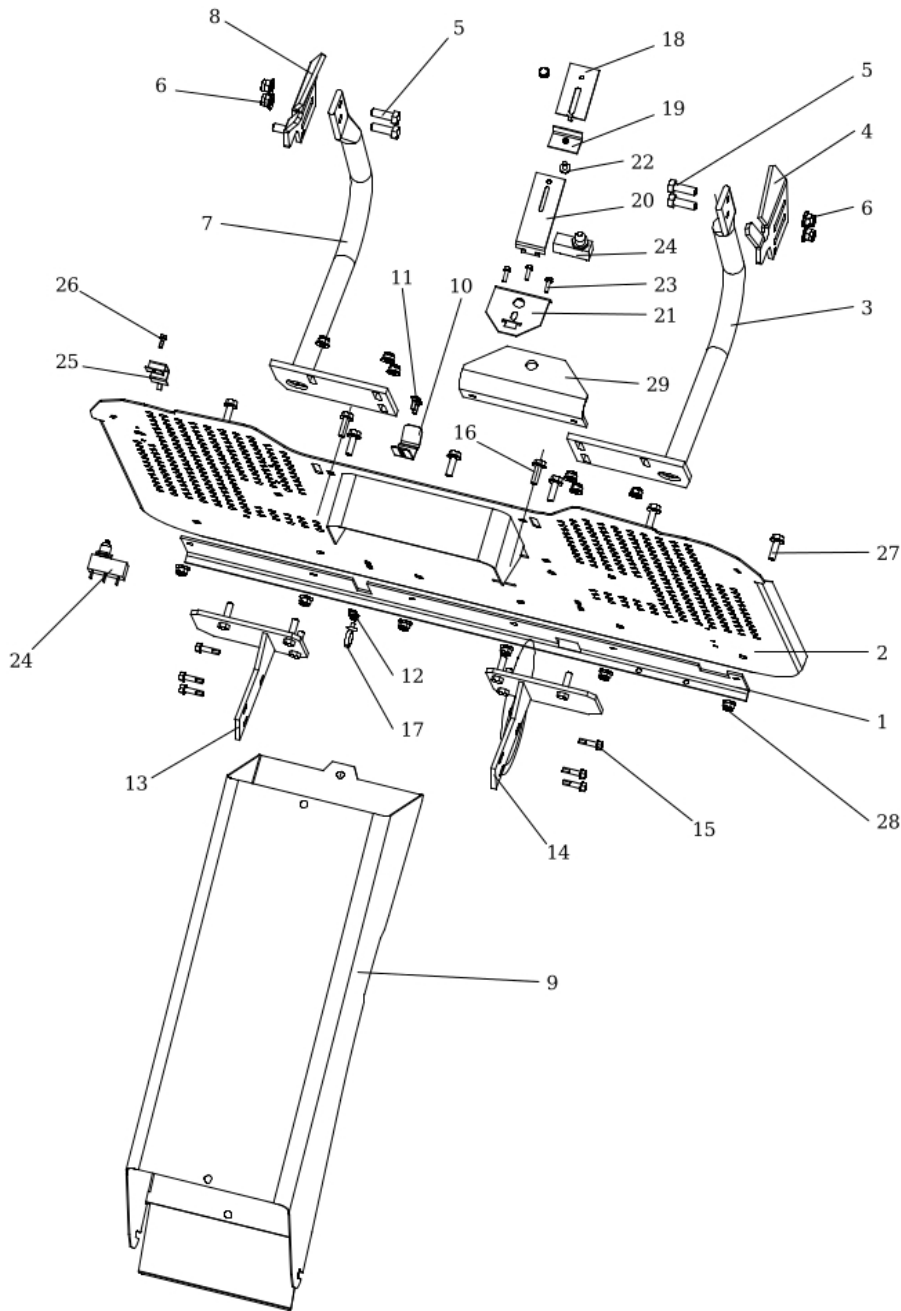

Model: Caiman Comodo 2WD/4WD
Group: KUJ17-16-0001 Tunnel UJ 102

Season: 2016

ID	Name	Code	Amount
1	Reinforcement	S532113403233	1
2	Board compl. export 2016	S532974422373	1
3	Holder left UJ	S532974432523	1
4	LEFT HOLDER	S532913369663	1
5	Screw M 10X30	N309503510	4
6	Nut M 10 DIN 6926 Zinc	N311129523	4
7	Holder right UJ	S532974432513	1
8	RIGHT HOLDER AJ92	S532913369653	1
9	Discharge tunnel UJ102	S532974472723	1
10	Spring	S532097464993	1
11	Screw M 5X16 Zinc	N309019514	2
12	Nut M 5 DIN 6926 Zinc	N311129524	2
13	Plate holder right	S532913405713	1
14	Plate holder left	S532913405723	1
15	Screw ST 6.3X25 DIN7504-K BN1880	N309315017	6
16	Screw M 8X25 KL 100 RIPP V Zinc	N309503005	2
17	Clip WSBH 1-0-1	N532150211	3
18	Plug plate	S532114302043	1
19	Holder	S532113408353	1
20	Plug plate	S532014417343	1
21	Plug plate	S532014417353	1
22	Screw M 6x10 KL 100 RIPP Zinc	N309503579	2
23	Screw M 6x10 DIN 7500 D	N309578545	3
24	Microswitch MKH 12 D 13-S1	N345359004	2
25	Switch cover	S532085415813	1
26	Screw M 5x12 DIN 7500D BN3326	N309578544	1
27	Screw M 8X25 DIN 6921 8.8 Zinc	N309578011	6
28	Nut M 8 DIN 6926 8 Zinc	N532150290	12
29	Tow hitch	S532113402453	1