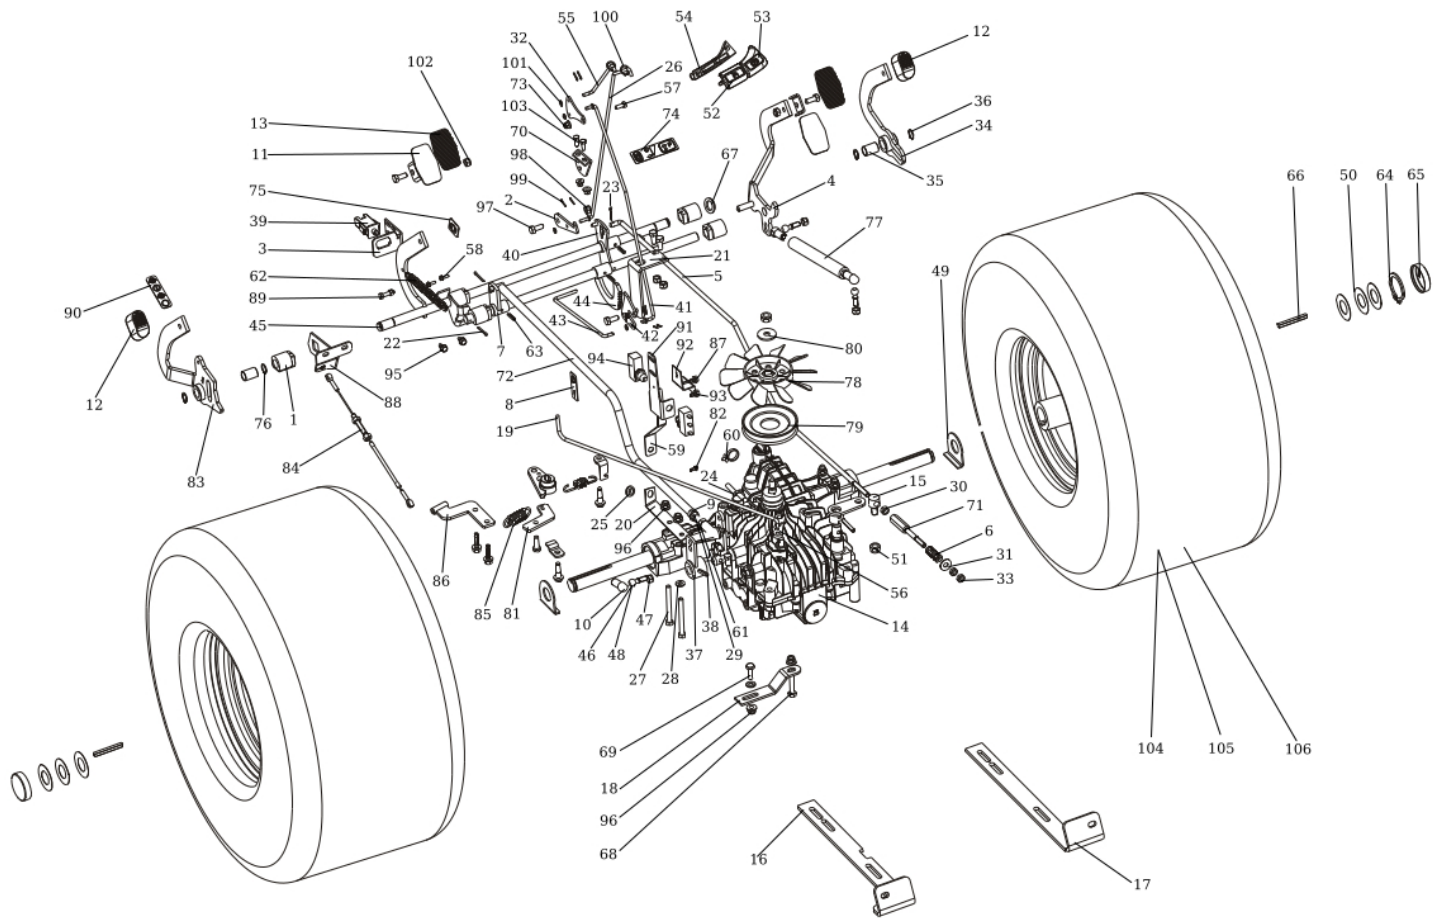

Model: Caiman Comodo 2WD/4WD  
Group: KUJ17-16-0001 Tunnel UJ 102

Season: 2016

ID	Name	Code	Amount
1	Reinforcement	S532113403233	1
2	Board compl. export 2016	S532974422373	1
3	Holder left UJ	S532974432523	1
4	LEFT HOLDER	S532913369663	1
5	Screw M 10X30	N309503510	4
6	Nut M 10 DIN 6926 Zinc	N311129523	4
7	Holder right UJ	S532974432513	1
8	RIGHT HOLDER AJ92	S532913369653	1
9	Discharge tunnel UJ102	S532974472723	1
10	Spring	S532097464993	1
11	Screw M 5X16 Zinc	N309019514	2
12	Nut M 5 DIN 6926 Zinc	N311129524	2
13	Plate holder right	S532913405713	1
14	Plate holder left	S532913405723	1
15	Screw ST 6.3X25 DIN7504-K BN1880	N309315017	6
16	Screw M 8X25 KL 100 RIPP V Zinc	N309503005	2
17	Clip WSBH 1-0-1	N532150211	3
18	Plug plate	S532114302043	1
19	Holder	S532113408353	1
20	Plug plate	S532014417343	1
21	Plug plate	S532014417353	1
22	Screw M 6x10 KL 100 RIPP Zinc	N309503579	2
23	Screw M 6x10 DIN 7500 D	N309578545	3
24	Microswitch MKH 12 D 13-S1	N345359004	2
25	Switch cover	S532085415813	1
26	Screw M 5x12 DIN 7500D BN3326	N309578544	1
27	Screw M 8X25 DIN 6921 8.8 Zinc	N309578011	6
28	Nut M 8 DIN 6926 8 Zinc	N532150290	12
29	Tow hitch	S532113402453	1