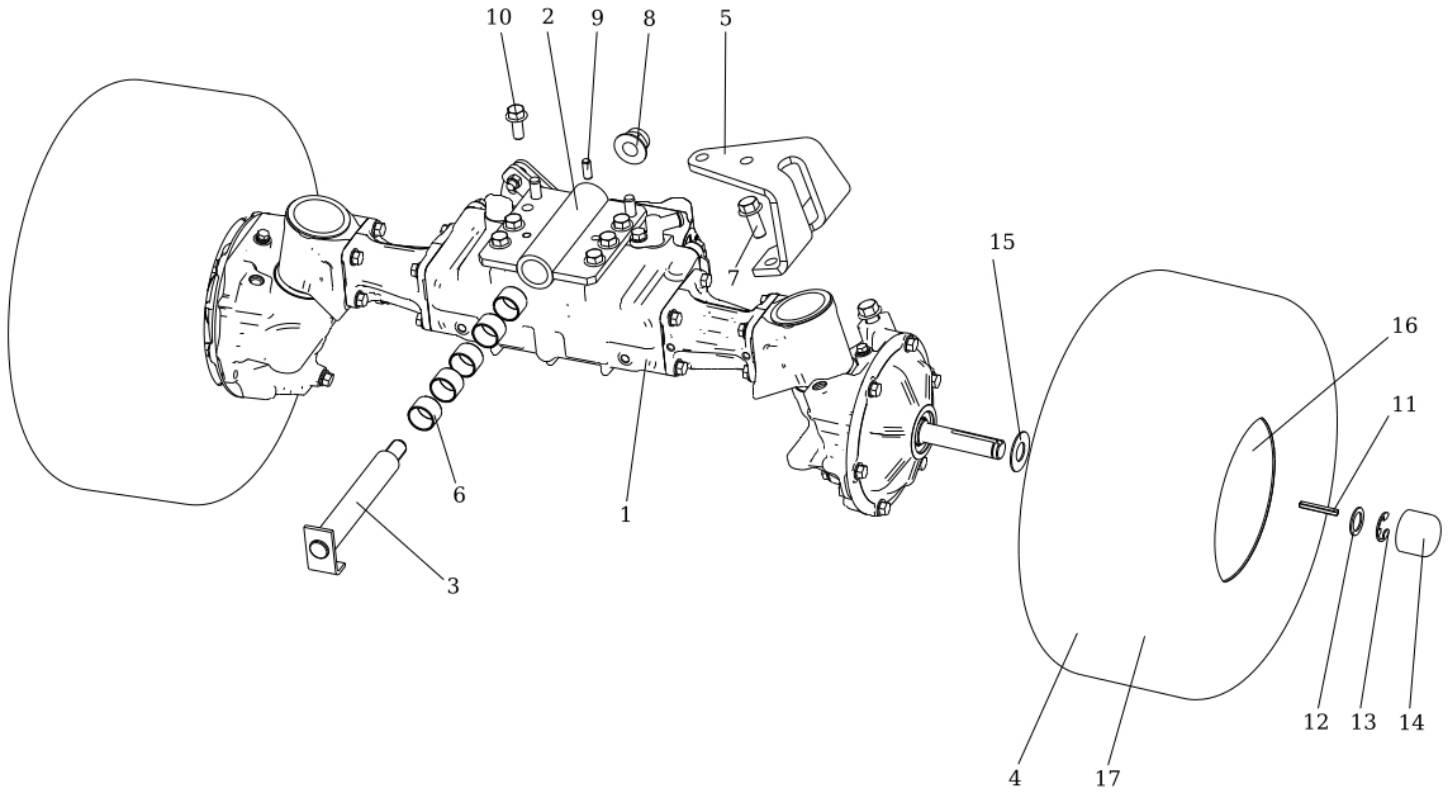

Model: Caiman Comodo 2WD/4WD  
Group: KUJ01-16-0003 Engine 20HP Kawasaki

Season: 2016

ID	Name	Code	Amount
	MOTOR 20 HP KAWASAKI	N482349036	1
2	Screw 3/8x1.25 DIN 933	N309578543	4
3	Exhaust Nelson 24500 N-20 V-twin	N443900129	1
4	WASHER 10 RIPP LOCK	N311219523	4
5	PERO 0-9231-213	N311726101	1
6	Label 0-8732-337	N283292223	1
7	HOOK 0-9242-240	N532980071	1
8	Screw M 8x25 DIN 7500 D	N309578540	2
9	Screw M 8X16	N309503517	1
10	Washer 8.4	N311210503	1
11	Washer 6	N311214501	1
12	Exhaust cover UJ	S532085427603	1
13	Hose with cap	N532151253	1
14	Throttle lever 9-8071-226 GAR-001	N443900095	1
15	Throttle lever 0-8060-244 black	N443900148	1
16	Screw M 4X14 021131.25	N309231535	1
17	Nut M4	N311129514	1
18	Reinforcement	S532080302873	1
19	Nut W1/4-20 Unc Zinc.	N311122501	1
20	Screw M 5X16	N309251515	4
21	Nut M5	N311129515	4
22	Choke MK01 9-8074-277	N443612011	1
23	TRUBKA VÝFUKU LEVÁ UJ KAWASAKI	S532927442543	1
24	TRUBKA VÝFUKU PRAVÁ UJ KAWASAKI	S532927442553	1
25	Exhaust holder UJ	S532113402093	1
26	Washer 8	N311214502	5
27	SCREW M 6X16 DIN 7500D BN 3326	N309578517	8
28	Engine pulley 9-3325-295 K46	N532151345	1
29	Frame compl. UJ/2014	S532912962843	1

Model: Caiman Comodo 2WD/4WD  
Group: KUJ03-16-0001 Starjet front axle

Season: 2016

ID	Name	Code	Amount
1	Axle front KXH 10N	N532991057	1
2	Axle holder complete	S532916262253	1
3	Pin complete	S532993122783	1
4	Wheel front 16x6.50-8 350 MAG	N532940167	2
5	PÁKA ØÍZENÍ UJ 4X4	S532080422023	1
6	Bearing bushing WSM-2528-25W300	N323721015	5
7	ŠROUB M 12X30 KL100 RIPP V.DACROM	N309578552	2
8	Nut M 16 DIN 6926	N311129527	1
9	Pin 8X20 A	N311515079	2
10	Screw M10X25KL100 Ripp. V. DACROM	N309578529	6
11	Spring	S532092312233	2
12	Washer	S532092207583	2
13	Lock ring E-75 3/4	N311732023	2
14	Cover 32X25 Vinyl-Flex	N532150753	1
15	Washer	S532192208673	2
16	Wheel disc 5.50AX8H2 OTRSK21.06	N325111027	2
17	Tyre front 16x6.50-8 350 MAG Turf	N274161031	2R