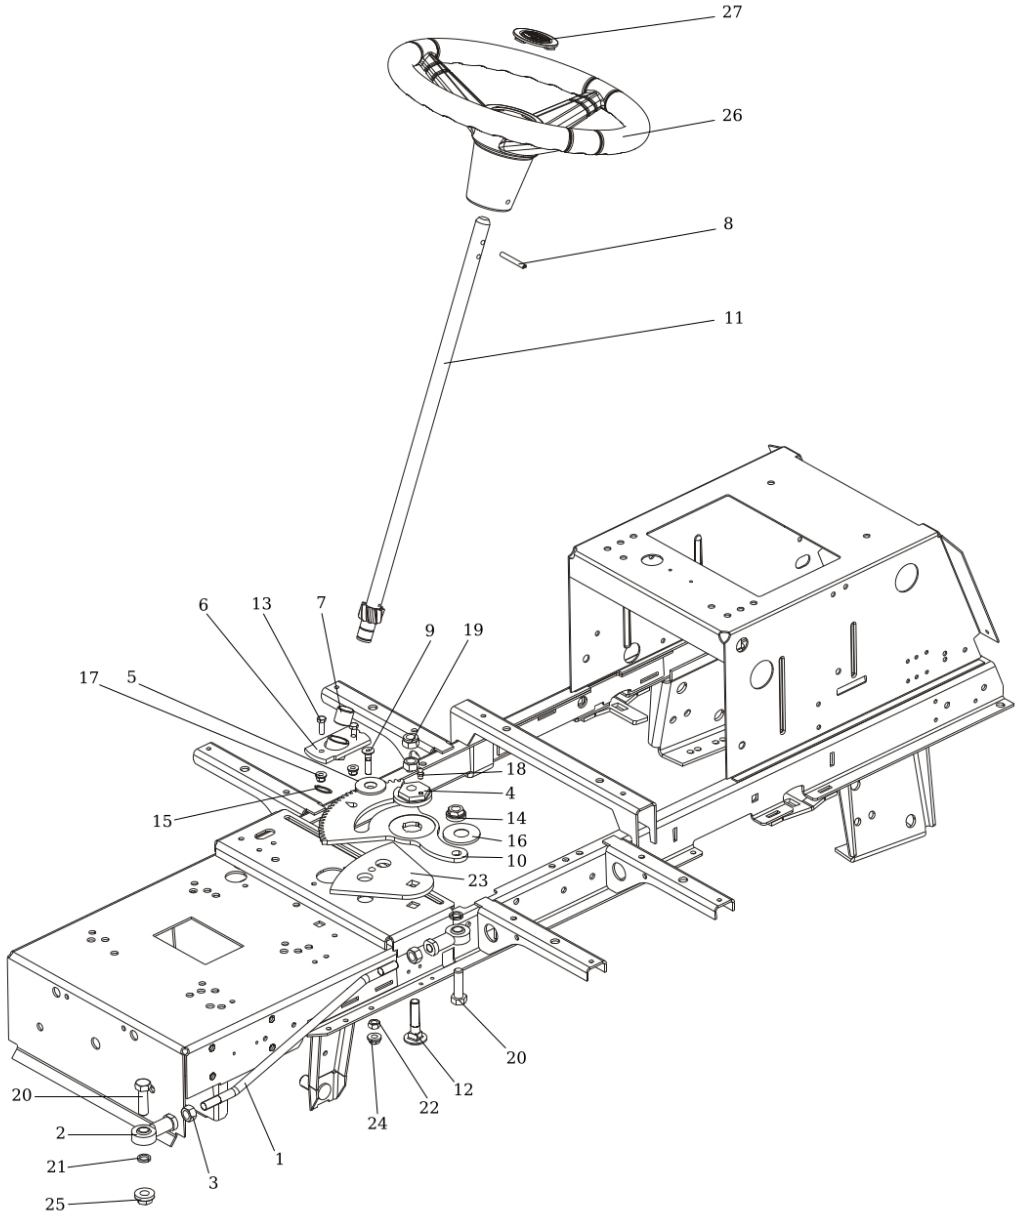

Model: Caiman Comodo 2WD/4WD  
Group: KUJ01-16-0003 Engine 20HP Kawasaki

Season: 2016

ID	Name	Code	Amount
	MOTOR 20 HP KAWASAKI	N482349036	1
2	Screw 3/8x1.25 DIN 933	N309578543	4
3	Exhaust Nelson 24500 N-20 V-twin	N443900129	1
4	WASHER 10 RIPP LOCK	N311219523	4
5	PERO 0-9231-213	N311726101	1
6	Label 0-8732-337	N283292223	1
7	HOOK 0-9242-240	N532980071	1
8	Screw M 8x25 DIN 7500 D	N309578540	2
9	Screw M 8X16	N309503517	1
10	Washer 8.4	N311210503	1
11	Washer 6	N311214501	1
12	Exhaust cover UJ	S532085427603	1
13	Hose with cap	N532151253	1
14	Throttle lever 9-8071-226 GAR-001	N443900095	1
15	Throttle lever 0-8060-244 black	N443900148	1
16	Screw M 4X14 021131.25	N309231535	1
17	Nut M4	N311129514	1
18	Reinforcement	S532080302873	1
19	Nut W1/4-20 Unc Zinc.	N311122501	1
20	Screw M 5X16	N309251515	4
21	Nut M5	N311129515	4
22	Choke MK01 9-8074-277	N443612011	1
23	TRUBKA VÝFUKU LEVÁ UJ KAWASAKI	S532927442543	1
24	TRUBKA VÝFUKU PRAVÁ UJ KAWASAKI	S532927442553	1
25	Exhaust holder UJ	S532113402093	1
26	Washer 8	N311214502	5
27	SCREW M 6X16 DIN 7500D BN 3326	N309578517	8
28	Engine pulley 9-3325-295 K46	N532151345	1
29	Frame compl. UJ/2014	S532912962843	1

Model: Caiman Comodo 2WD/4WD  
Group: KUJ03-16-0001 Starjet front axle

Season: 2016

ID	Name	Code	Amount
1	Axle front KXH 10N	N532991057	1
2	Axle holder complete	S532916262253	1
3	Pin complete	S532993122783	1
4	Wheel front 16x6.50-8 350 MAG	N532940167	2
5	PÁKA ØÍZENÍ UJ 4X4	S532080422023	1
6	Bearing bushing WSM-2528-25W300	N323721015	5
7	ŠROUB M 12X30 KL100 RIPP V.DACROM	N309578552	2
8	Nut M 16 DIN 6926	N311129527	1
9	Pin 8X20 A	N311515079	2
10	Screw M10X25KL100 Ripp. V. DACROM	N309578529	6
11	Spring	S532092312233	2
12	Washer	S532092207583	2
13	Lock ring E-75 3/4	N311732023	2
14	Cover 32X25 Vinyl-Flex	N532150753	1
15	Washer	S532192208673	2
16	Wheel disc 5.50AX8H2 OTRSK21.06	N325111027	2
17	Tyre front 16x6.50-8 350 MAG Turf	N274161031	2R