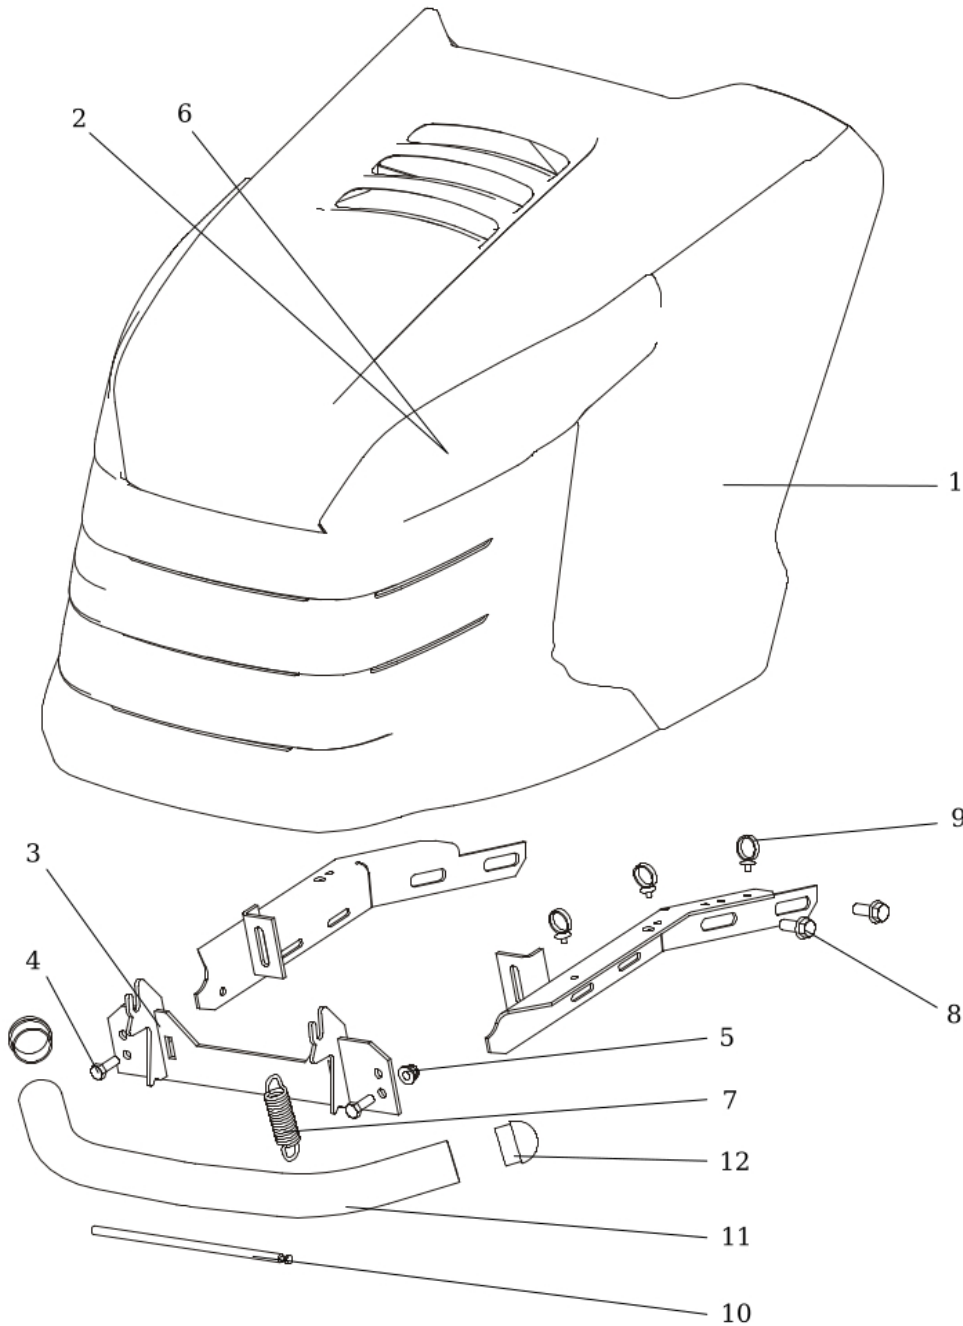

31	Two-sided toothed belt 1760	N272211006	1
32	V-belt B 17x1425 Li BBT	N272731239	1
33	Bearing 6205 2 RS C 66IB	N324162099	4
34	Nut M 10 DIN 6926 Zinc	N311129523	2
35	Screw M 10X55	N309203525	1
36	Screw M 10X60	N309503577	1
37	Screw M 8X90	N309501567	4
38	Nut M 8	N311150503	2
39	Tongue 6E7x6x63	N311726086	1
40	Key 6E7X6X28	N311726091	3
41	Nut M 8 DIN 6926 8 Zinc	N532150290	16
42	Screw M8X20	N309503518	6
43	Cutting reinforcement	S532098203373	2
44	Cutting foot	S532014417363	2
45	Quick fastener 0-9026-246	N532150533	1
46	Ring 10.78X2.62 NBR 70-SH	N273111057	1
47	Nut M 12	N311120511	2
48	Lock ring 25	N311733014	2
49	Screw M 8X35	N309503543	6
50	Nut M10 RIPP KL 10 BN 2798	N311129522	4
51	Screw M10X25KL100 Ripp. V. DACROM	N309578529	5
52	Screw M 6x80 with eye BN1006 Zinc	N309578523	1
53	Nut M 6 DIN 6926	N311129525	1
54	Spring 0-9746-460	N315231193	1
55	Seating D7-201-802-010	N532150903	2
56	Pin D7-201-711-010	N532150904	2
57	Washer 9 Zinc	N311212517	1
58	Nut M 12	N311129505	2
59	Backstop	S532114322063	1
60	SCREW M 6X16 DIN 7500D BN 3326	N309578517	2