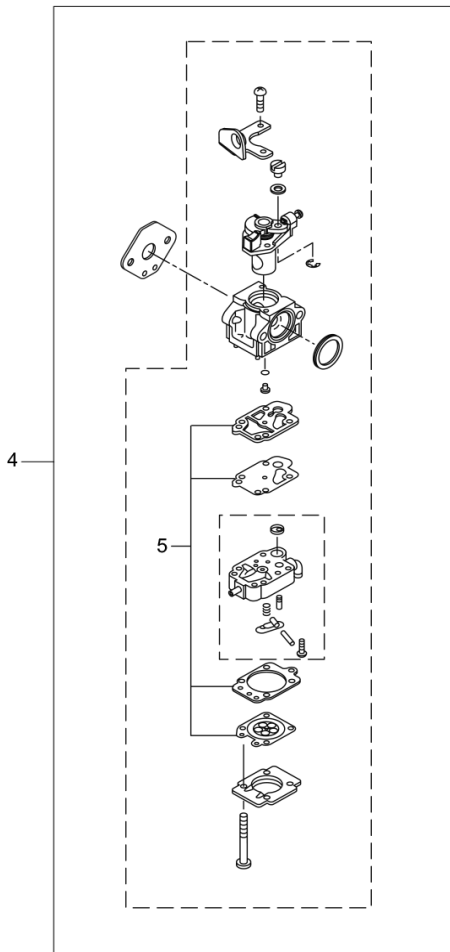

PARTS LIST

WX 42

CONTENTS

1. PARTS KIT.....	1
2. MAIN BODY	3
3. GEAR CASE.....	5
4. ENGINE	7
5. CARBURETOR, FUEL TANK	11
6. ACCESSORIES	15

2020. 11.

CAIMAN

1. PARTS KIT

- 1 -

Status	Position	Parts Number	Parts Name	Unit Quantity	Set Unit Quantity	Specification	Remarks	Maker code
	7	217046	BUFFER	1				
	8	217047	WASHER	1		ワッシャー		
	9	092033	SCREW	4	10	M5X15	M5x15	
	10	227728	OUTER TUBE ADAPTER	1				
	11	217134	BOLT	1		M6X30	M6x30	
	12	211203	CLUTCH DRUM	1		78XM8		
	13	217897	DRIVE SHAFT	1				
	14	217900	OUTER PIPE	1		28XT1.6X1450L		
	15	232696	SWIVEL HANGING BRACKET	1		(28)ヨウ	Incl.16,17	
	16	232700	BOLT	1		M5X25	M5x25	
	17	126993	NUT	1	5	M5X0.8 2ヨウ	M5	
	18	231888	HANDLE BRACKET	1		ワッシャー	Incl.19,20	
	19	217138	BOLT	4		M6X25	M6x25	
	20	217134	BOLT	2		M6X30	M6x30	
	21	241883	LABEL	1		BC4321H-RS	BC4321H-RS	
	22	223188	CAUTION MARK	1		CEマーク		
	23	228207	LABEL	1		115DBA		
	24	243344	Label	1		MADE IN JAPAN	MADE IN JAPAN	
	25	242911		1		EOタイプ/アルミハット ワッシャー		
	26	242912		1		EOタイプ/アルミハット ワッシャー		
	27	243413	Throttle Trigger Assy	1		ワッシャー19/ロツカ SW	Incl.28	
	28	237241	LABEL	1		トリカ/コウテイ		
	29	243417	Throttle Wire Comp	1		940L I/O 44.5		
	30	243418	Tube	1		ヨウ 7 790L スリット	790L	
	31	234345	NEW LARK HARNESS(L)	1		228086 ノ Lタイプ		
	32	232092	SAFETY COVER	1		ワッシャー/ケンヨウ CEア 42	Incl.33-39	
	33	231262	SAFETY COVER	1		ワッシャー/ケンヨウ CEア 42	Incl.34,35	
	34	237364	THREADED BRACKET	1		42 ヨウ		
	35	221580	SCREW	1	10	トラス 2ヨウ ヨウ 4X8	4x8	
	36	232093	BRACKET	1		キカイシレタイウ	Incl.37-39	
	37	223179	BRACKET	1				
	38	220632	CAP SCREW	2		M6X30	M6x30	
	39	231704	WASHER	2		6X13XT1.0 ナリ ワッシャー	6x13xt1.0	
	40	231882	CUTTER ASSY	1		リヨウバ/フラット	Incl.41-43	
	41	230747	CORD CUTTER	1		リヨウバ/フラット		
	42	261250	CAP SCREW	1	5	M5X20	M5x20	
	43	228325	SQUARE NUT	1		M5		
	44	230748	EXTENSION	1		ワッシャー アカ/リア ナリ		
	45	219161	WIRE GUIDE	2				
	46	219113	CAP SCREW	4		M6X20	M6x20	