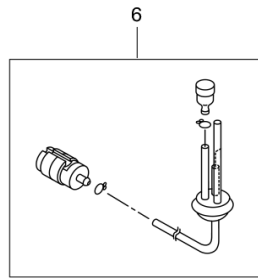

PARTS LIST

WX 42

CONTENTS

1. PARTS KIT.....	1
2. MAIN BODY	3
3. GEAR CASE.....	5
4. ENGINE	7
5. CARBURETOR, FUEL TANK	11
6. ACCESSORIES	15

2020. 11.

CAIMAN

1. PARTS KIT

- 1 -

Status	Position	Parts Number	Parts Name	Unit Quantity	Set Unit Quantity	Specification	Remarks	Maker code
	5	220534	BLADE COVER	1		ヒトクミ		
	6	227910	THREE TEETH BLADE	1		255X25.4XT3		
	7	234901	SEMI NYLON HEAD(L) 5INCH	1		ヒタリM10メネジ 15 イ		
	8	243409	Instruction Manual	1		3カゴク ^o GB/ES/PT	GB/ES/PT	
	9	243410	Instruction Manual	1		3カゴク ^o FR/IT/DE	FR/IT/DE	
	10	243411	Instruction Manual	1		3カゴク ^o RU/RO/PL	RU/RO/PL	
	11	243412	Instruction Manual	1		2カゴク ^o NL/HR	NL/HR	
	12	525231		1		BC4321H-RS(1P)	BC4321H- RS(1P)	