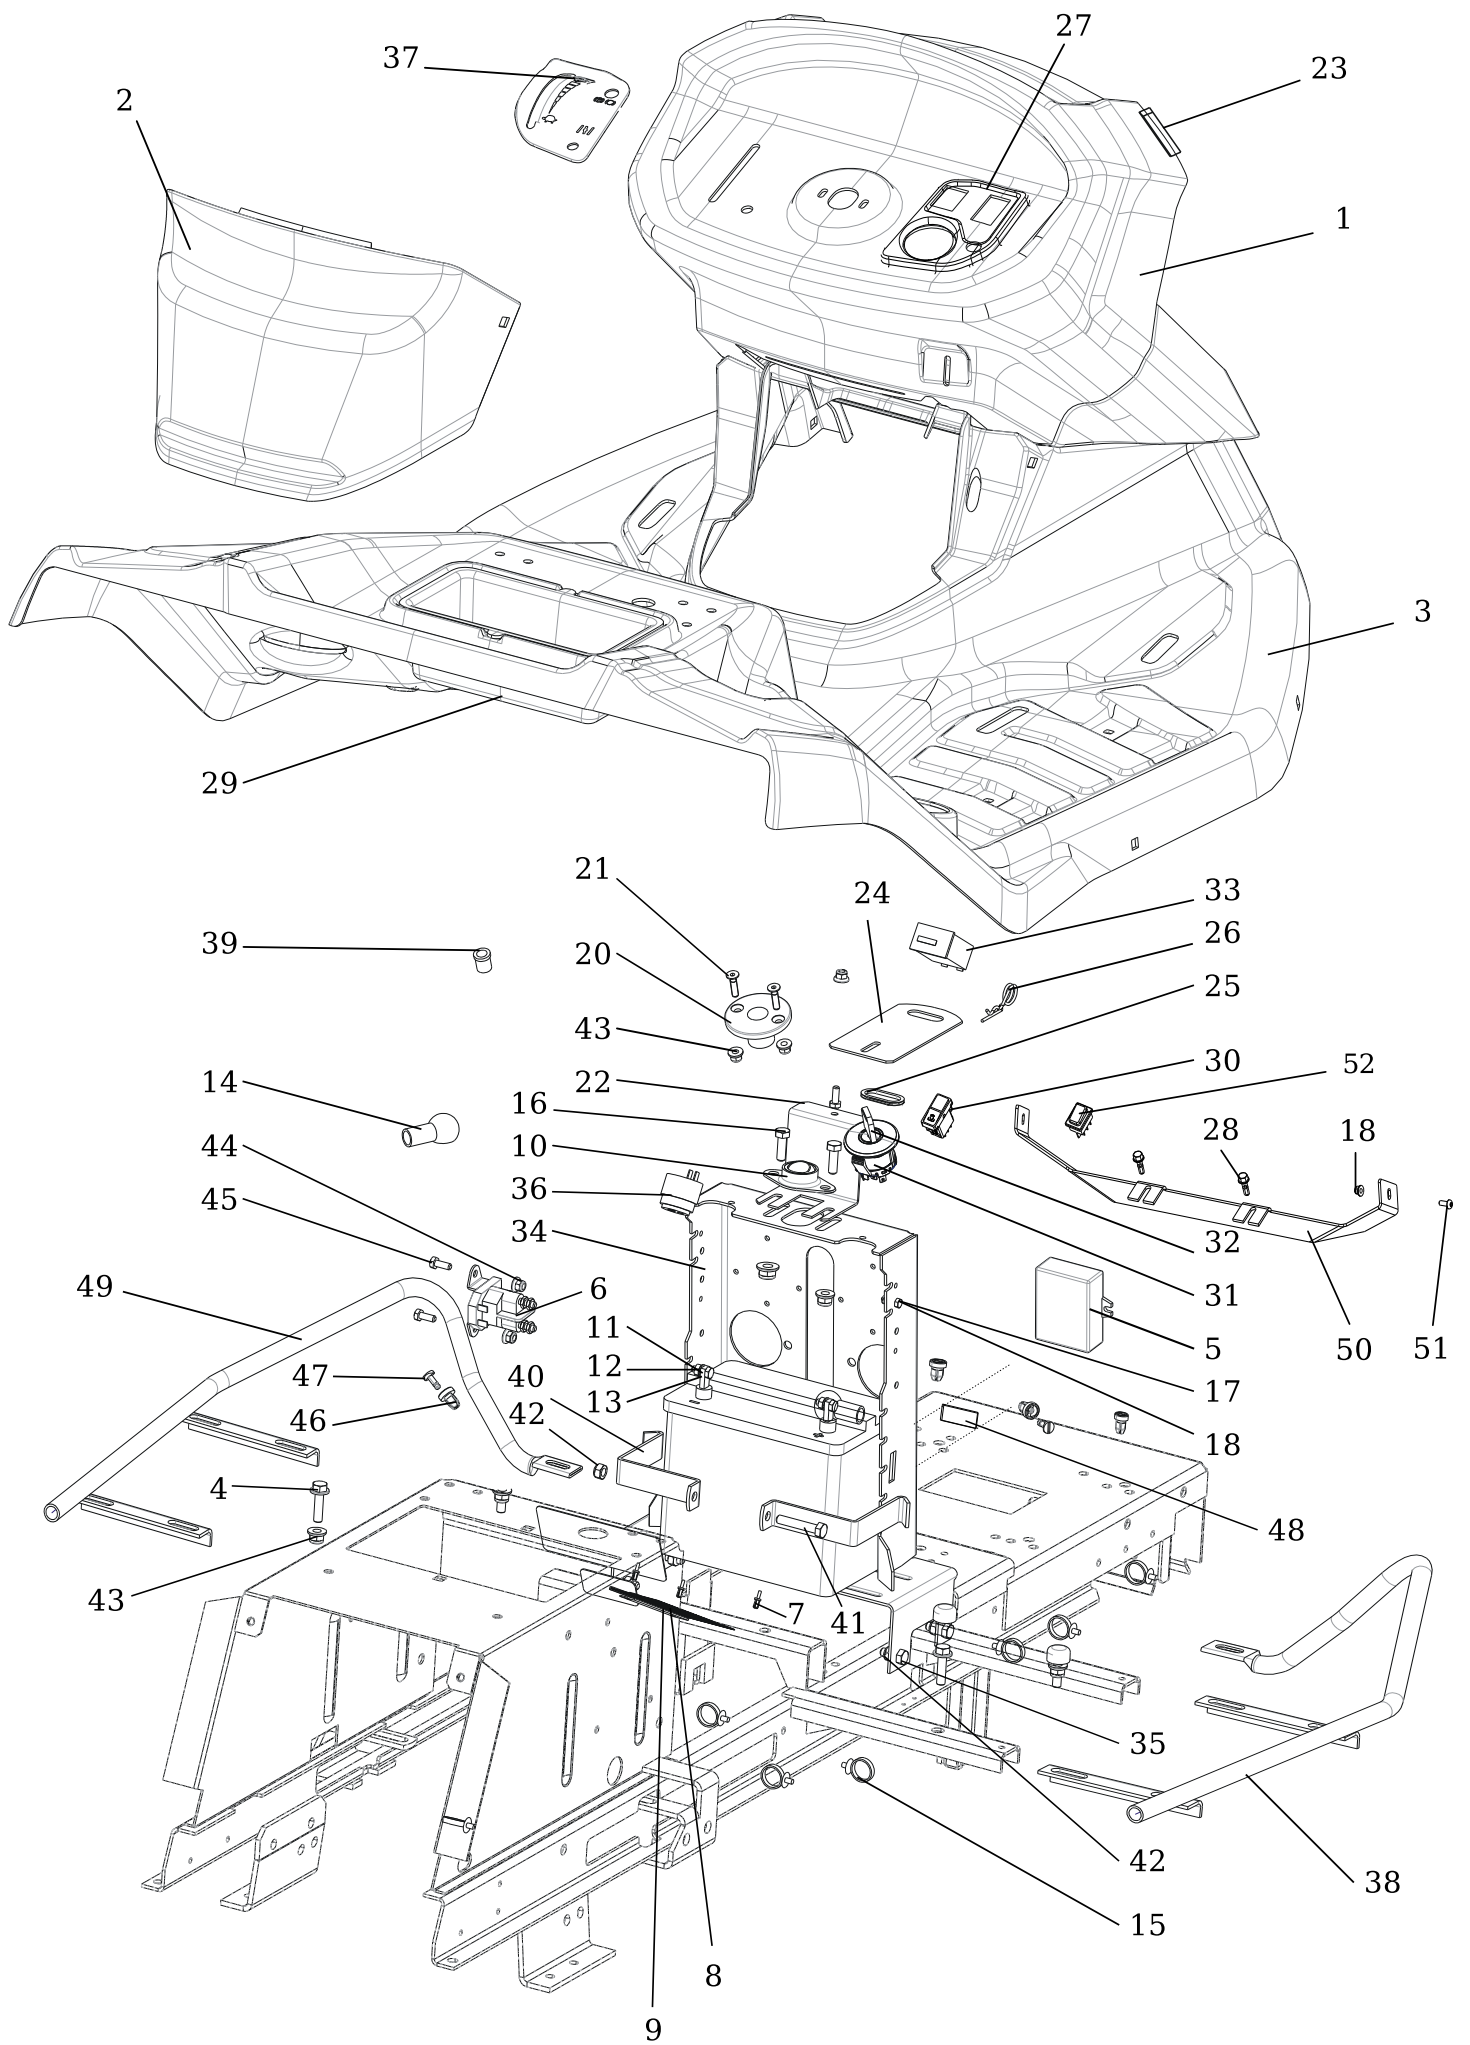

Katalog : KMJ7F-19-0001

Skupina : KMJ15-19-0001

Dashboard MJ102 - RAL6029

Pos.	Qty.	Pol.	Descript
1	1,00	N532151584	Panel 0-8048-351 model 2017
2	1,00	N532151613	Battery cover 0-8547-236 AJ
3	1,00	N532151693	
4	4,00	N309578012	Screw M 8X30 DIN 6921 8.8 Zinc
5	1,00	N341271187	Module KS 004062 AJ06/14
6	1,00	N532151619	Solenoid Trombetta 764-1221-210
7	2,00	N532151116	Rivet 282702
8	1,00	N283292228	Label 0-8732-336
9	1,00	N283292159	Label 0-8732-251 Slope
10	1,00	N324196022	Ball BEARING FL M12
11	4,00	N309503548	Screw M 6X20
12	2,00	N311210502	Washer 6.4
13	2,00	N311129513	Nut M 6
14	2,00	N273125006	Cover 273 125 020 050
15	9,00	N532150211	Clip WSBH 1-0-1
16	2,00	N309503512	Screw M 8X25
17	1,00	N309203539	Screw M 5X16
18	3,00	N311129524	Nut M 5 DIN 6926 Zinc
19	1,00	NK00000000	Not used in this performance
20	1,00	N321841069	Steering wheel bushing 0-1652-226
21	2,00	N309578503	Screw M 6X25 DIN7991 10.9 Zinc
22	1,00	S532113415583	HOLDER
23	2,00	S532096342193	Braid
24	1,00	S532113404693	Holder
25	1,00	N273121027	Rubber sleeve 22X2
26	1,00	N315238005	Flexible spindle 0-9245-233
27	1,00	N283293257	Label 1-8732-489 Export 2016R
28	2,00	N309315016	Screw ST 6.3x19 DIN7504-K BN1880
29	1,00	N532151194	Case 0-8642-236
30	1,00	N345329023	Switch VDD2S001 9ZZCR 100
31	1,00	N443861007	Switch box Delta 6900-47 P
32	1,00	N443900137	Starting key DELTA 688P-001
33	1,00	N443433003	Hour-meter SEN DEC DIGITAL
34	1,00	S532016422283	Column
35	4,00	N309503517	Screw M 8X16
36	1,00	N443312021	Buzzer PF 27 A 29 EP
37	1,00	N283293256	Label 1-8732-490 Export 2016 L
38	1,00	S532015422043	Floor reinforcement right
39	1,00	NK00000000	Not used in this performance
40	2,00	S532113425353	BATTERY HOLDER
41	1,00	N309503559	Screw M8x45
42	5,00	N311129501	Nut M 8
43	6,00	N532150290	Nut M 8 DIN 6926 8 Zinc
44	7,00	N311129525	Nut M 6 DIN 6926
45	3,00	N309503508	Screw M6X16
46	6,00	N532150903	Seating D7-201-802-010
47	6,00	N532150904	Pin D7-201-711-010
48	2,00	N321841093	Blind flange G 20X15 (europlast)
49	1,00	S532015422053	Floor reinforcement left
50	1,00	S532113425363	Panel holder
51	2,00	N309578532	Screw M 5x16 ISO 7380 8.8
52	1,00	N345329025	Switch 1932.3413