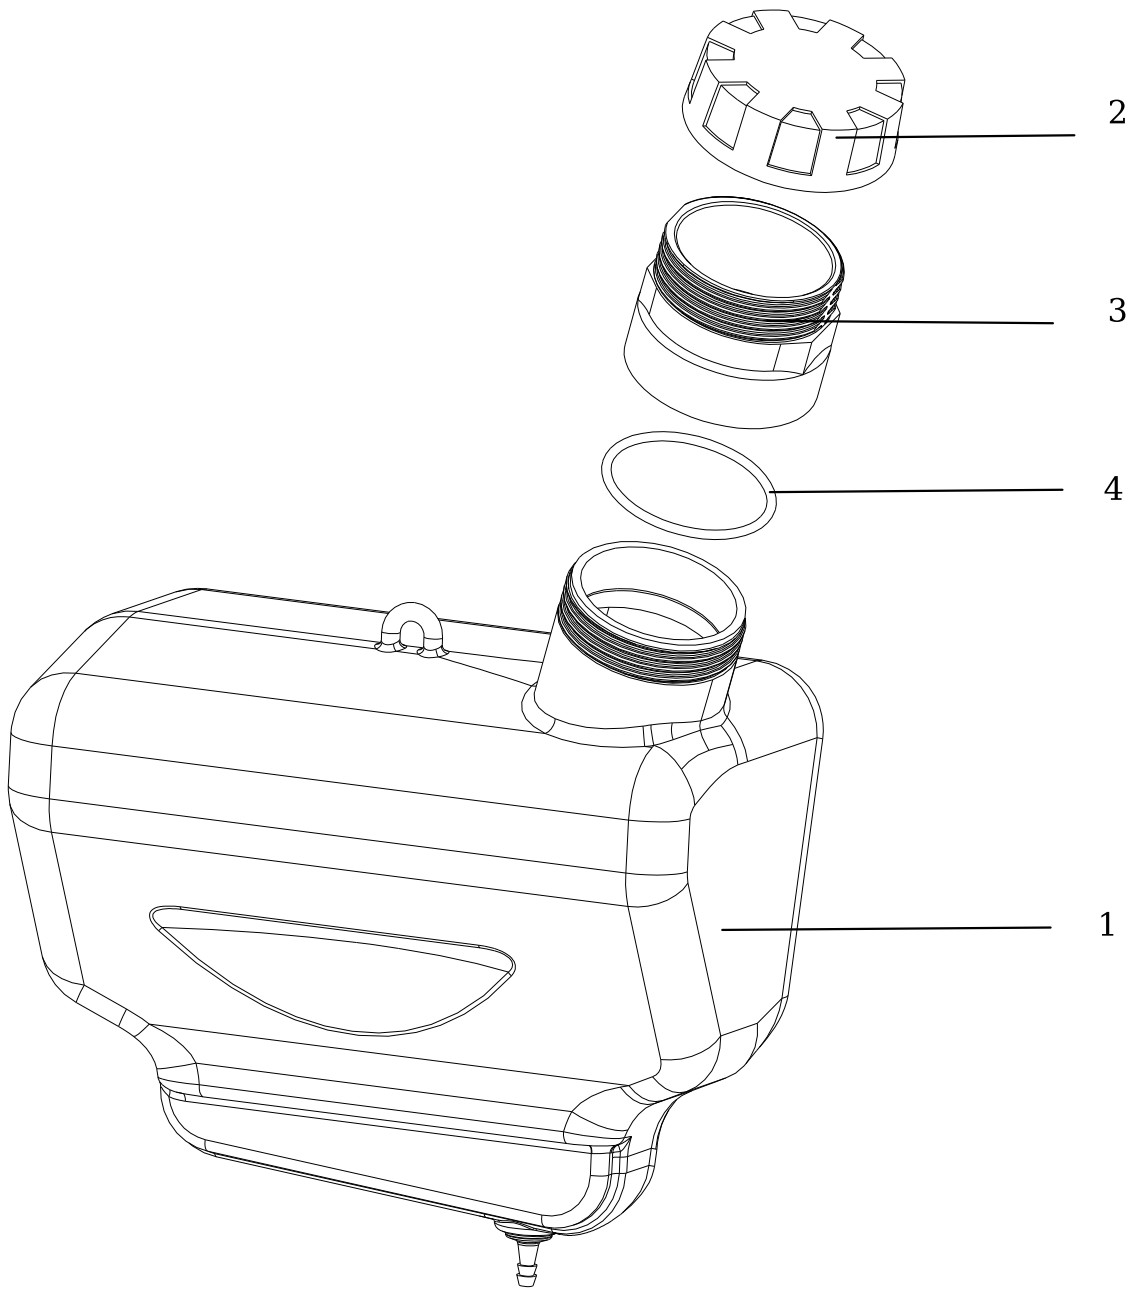

Katalog : KMJ7F-19-0001

Skupina : KAJ16-19-0001

Grass collector AJ/MJ RAL6029

Pos.	Qty.	Pol.	Descript
1	1,00	S532974472693	Frame upper
2	1,00	S532074442233	Front pipe
3	2,00	S532074262133	Strut
4	1,00	S532074442253	Lower pipe
5	1,00	S532074262013	Connecting tube
6	1,00	S532913463253	Handle compl.
7	1,00	N532150135	Grass Bag 9-7432-202
8	1,00	S532015408483	Reinforcement
9	1,00	S532074202013	Lever Dumping
10	1,00	N532151120	Handle MOSS 10189
11	1,00	N309203548	Screw M 5X12
12	8,00	N309203539	Screw M 5X16
13	6,00	N309203555	Screw M 5X30
14	2,00	N309578535	Screw M 8X20 BN 1206
15	15,00	N311129524	Nut M 5 DIN 6926 Zinc
16	2,00	N311212040	Washer 11 black
17	2,00	N311129523	Nut M 10 DIN 6926 Zinc
18	2,00	N532150290	Nut M 8 DIN 6926 8 Zinc
19	6,00	N309315013	Screw ST 6.3X32 DIN 7504 K
20	1,00	S532097402233	Grass box-spring Snapper
21	1,00	N532151691	
22	6,00	N532151425	Cap 035 0612 220 03 Dual