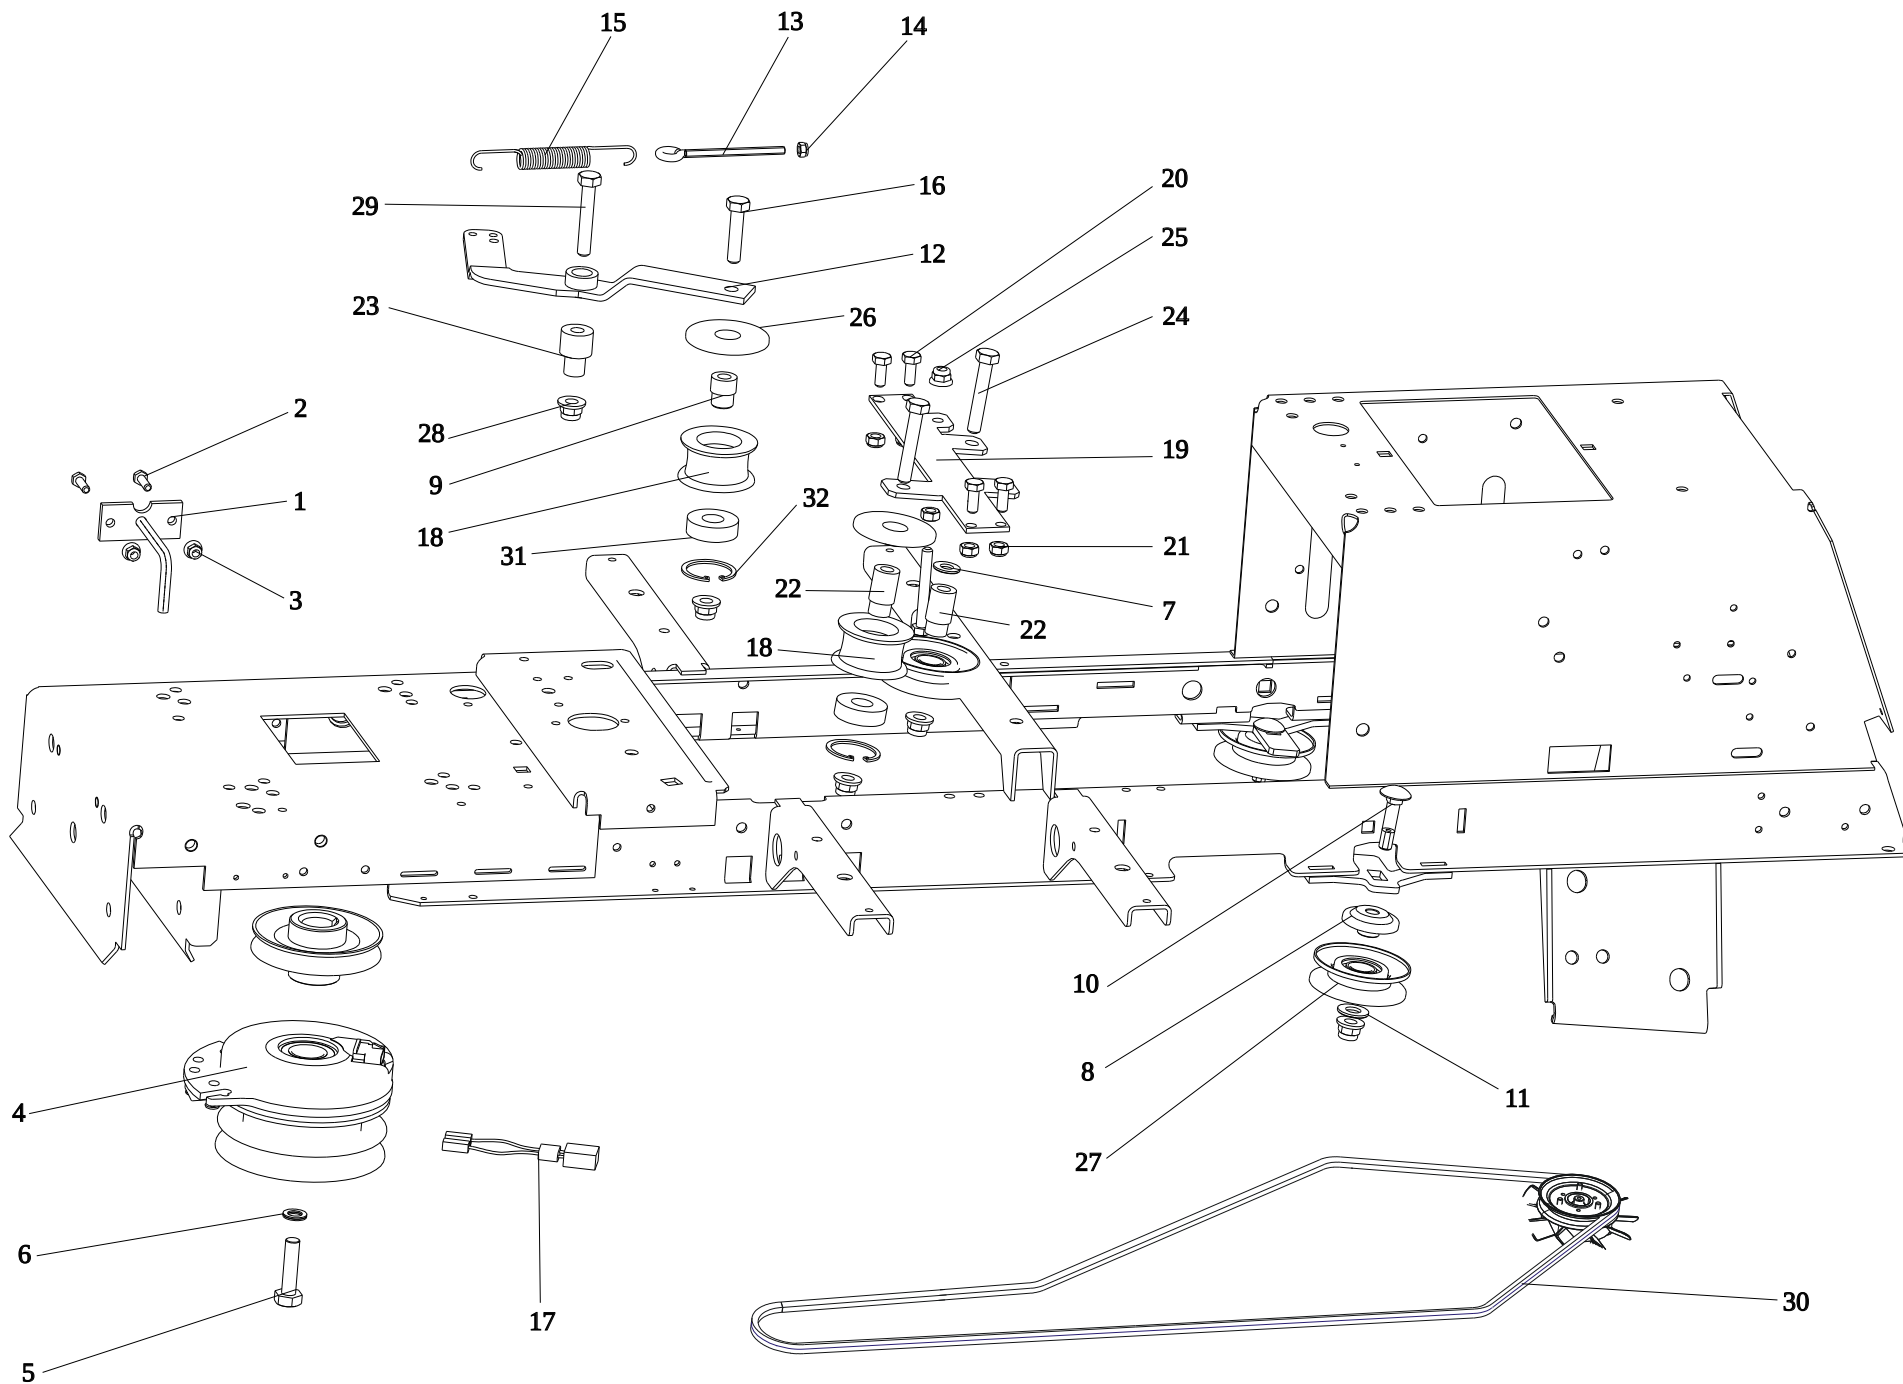

Katalog : KMJ7F-19-0001

Skupina : KMJ22-18-0003 El.clutch and pulleys MJ102

Pos.	Qty.	Pol.	Descript
1	1,00	S532936362263	Clutch stopper
2	2,00	N309503548	Screw M 6X20
3	2,00	N311129525	Nut M 6 DIN 6926
4	1,00	N532151196	Elmag. clutch I-5217-38
5	1,00	N309579511	Screw UNF 7/16"X3" 10.9 ZINK
6	1,00	N311219516	Washer NL 11 glued Dacromet
7	1,00	N311210504	Washer 10.5
8	2,00	N532151119	Cover C-00693 Compensa
9	1,00	S532094214533	Tension pulley case
10	2,00	N309019531	Screw M10X45 021319 Zinc
11	2,00	N311210505	Washer 13
12	1,00	S532913323073	Travel-tension holder
13	1,00	N309578523	Screw M 6x80 with eye BN1006 Zinc
14	1,00	N311129513	Nut M 6
15	1,00	N315231270	Spring 0-9746-497
16	1,00	N309203544	Screw M 10x45
17	1,00	N341271052	Protective diodes harness 9-8316-
18	2,00	N532151361	Pulley tensioning 9-3325-296
19	1,00	S532113422163	Guide-pulley holder
20	4,00	N309503518	Screw M8X20
21	5,00	N311129501	Nut M 8
22	2,00	S532094214173	Bushing
23	1,00	S532094212073	Bushing
24	1,00	N309501536	Screw M 8X65
25	2,00	N311150503	Nut M 8
26	2,00	N532151639	Bearing cover 0-8022-201
27	3,00	N532150824	Pulley Compensa C-00237/1
28	6,00	N311129523	Nut M 10 DIN 6926 Zinc
29	3,00	N309503577	Screw M 10X60
30	1,00	N272731256	V-belt VB 13x2640LI Optibelt
31	2,00	N324162098	Bearing 6203 2 RS C 66 IB
32	2,00	N311733079	Lock ring 40