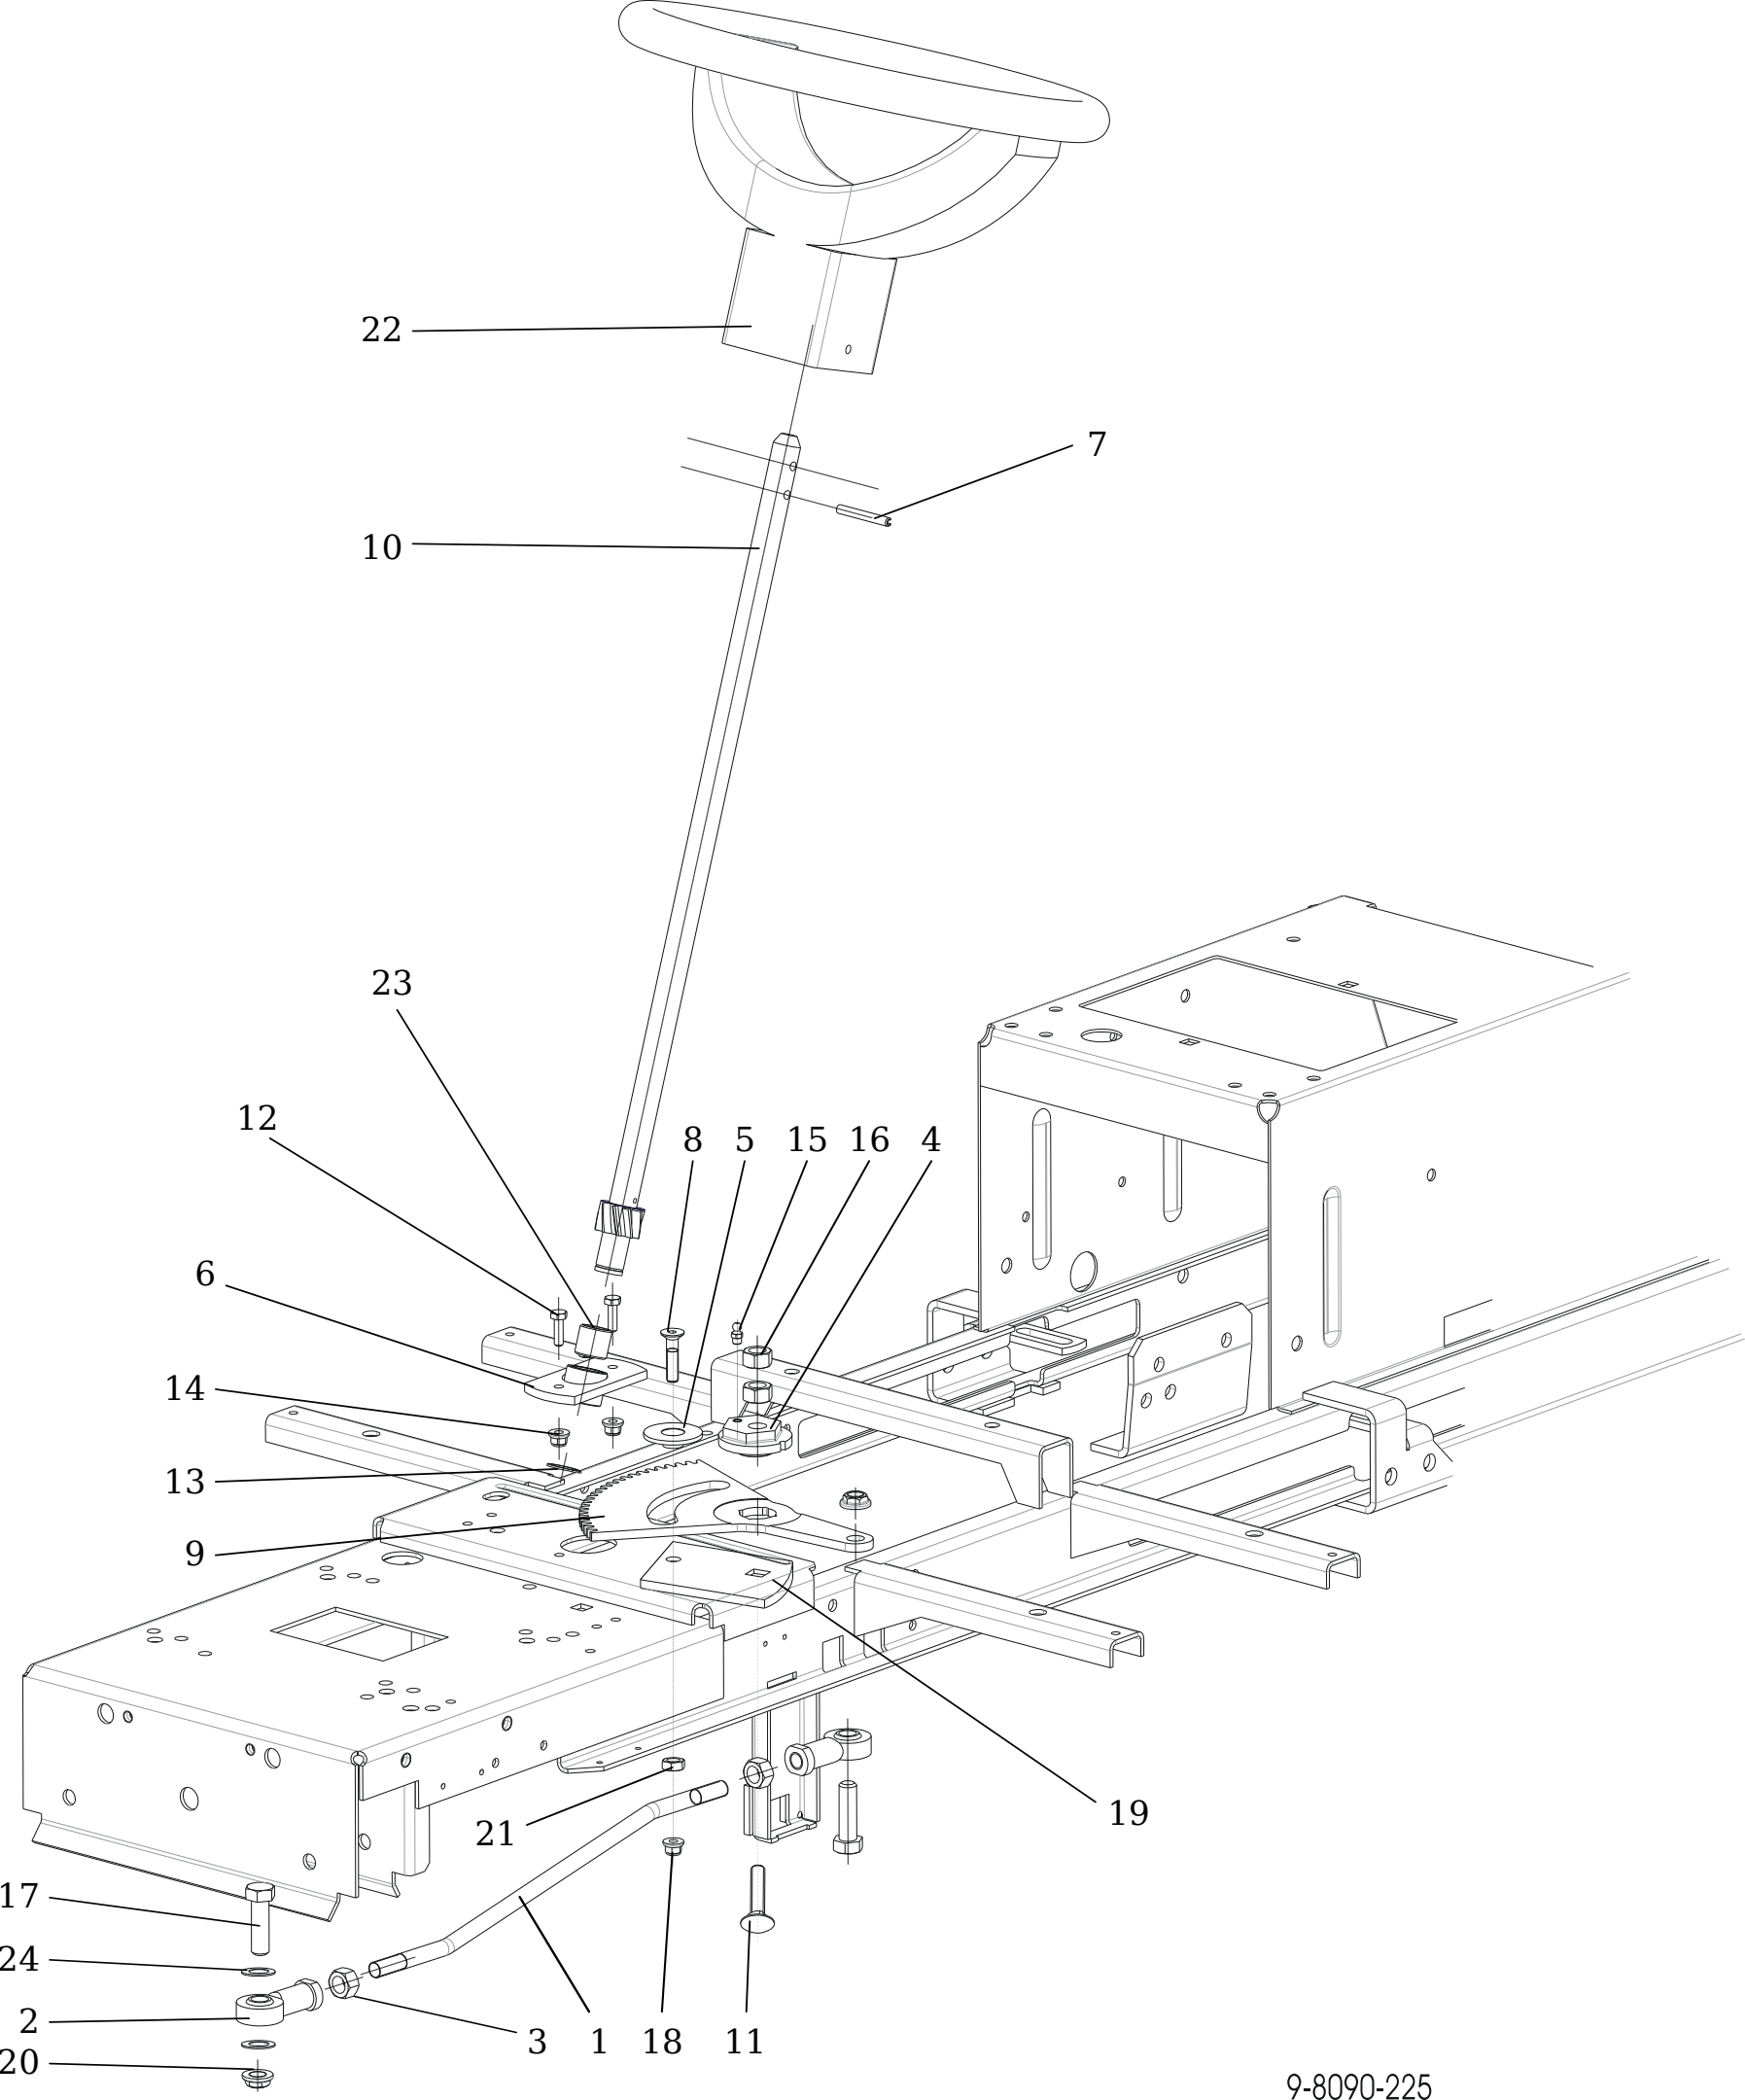

Katalog : KMJ7F-19-0001

Skupina : KMJ05-18-0001 Rapido Steering MJ102

Pos.	Qty.	Pol.	Descript
1	1,00	N532151347	Steering rod 0-8041-338
2	2,00	N442073028	Joint head PHS 12 CN
3	2,00	N311150505	Nut M 12
4	1,00	S532080272033	Eccentric
5	1,00	S532195202593	Spacer
6	1,00	S532938542093	Bearing
7	1,00	N315238031	Spring pin 6x45
8	1,00	N309578534	Screw M 8x35 DIN 7991 10.9 Zinc
9	1,00	S532033322433	Toothed Segment
10	1,00	S532930252123	Pinion compl. AJ92
11	1,00	N309019522	Screw M 12X55.8.8 A3L ISO 8677
12	2,00	N309503548	Screw M 6X20
13	1,00	N311733607	Lock ring 19
14	2,00	N311129525	Nut M 6 DIN 6926
15	1,00	N425111004	Lubricating head MK 6x1
16	2,00	N311150505	Nut M 12
17	2,00	N309503505	Screw M12X40
18	1,00	N311120520	Nut M 8
19	1,00	S532113326273	WASHER
20	2,00	N311129521	Nut M 12 DIN 6923 8 Zinc. toothed
21	1,00	N311129520	Nut M8 DIN 6923 8 Zinc. toothed
22	1,00	N443821004	Steering wheel M 2000
23	1,00	N323721002	Bushing 1920 KU
24	2,00	N311214504	Washer 12