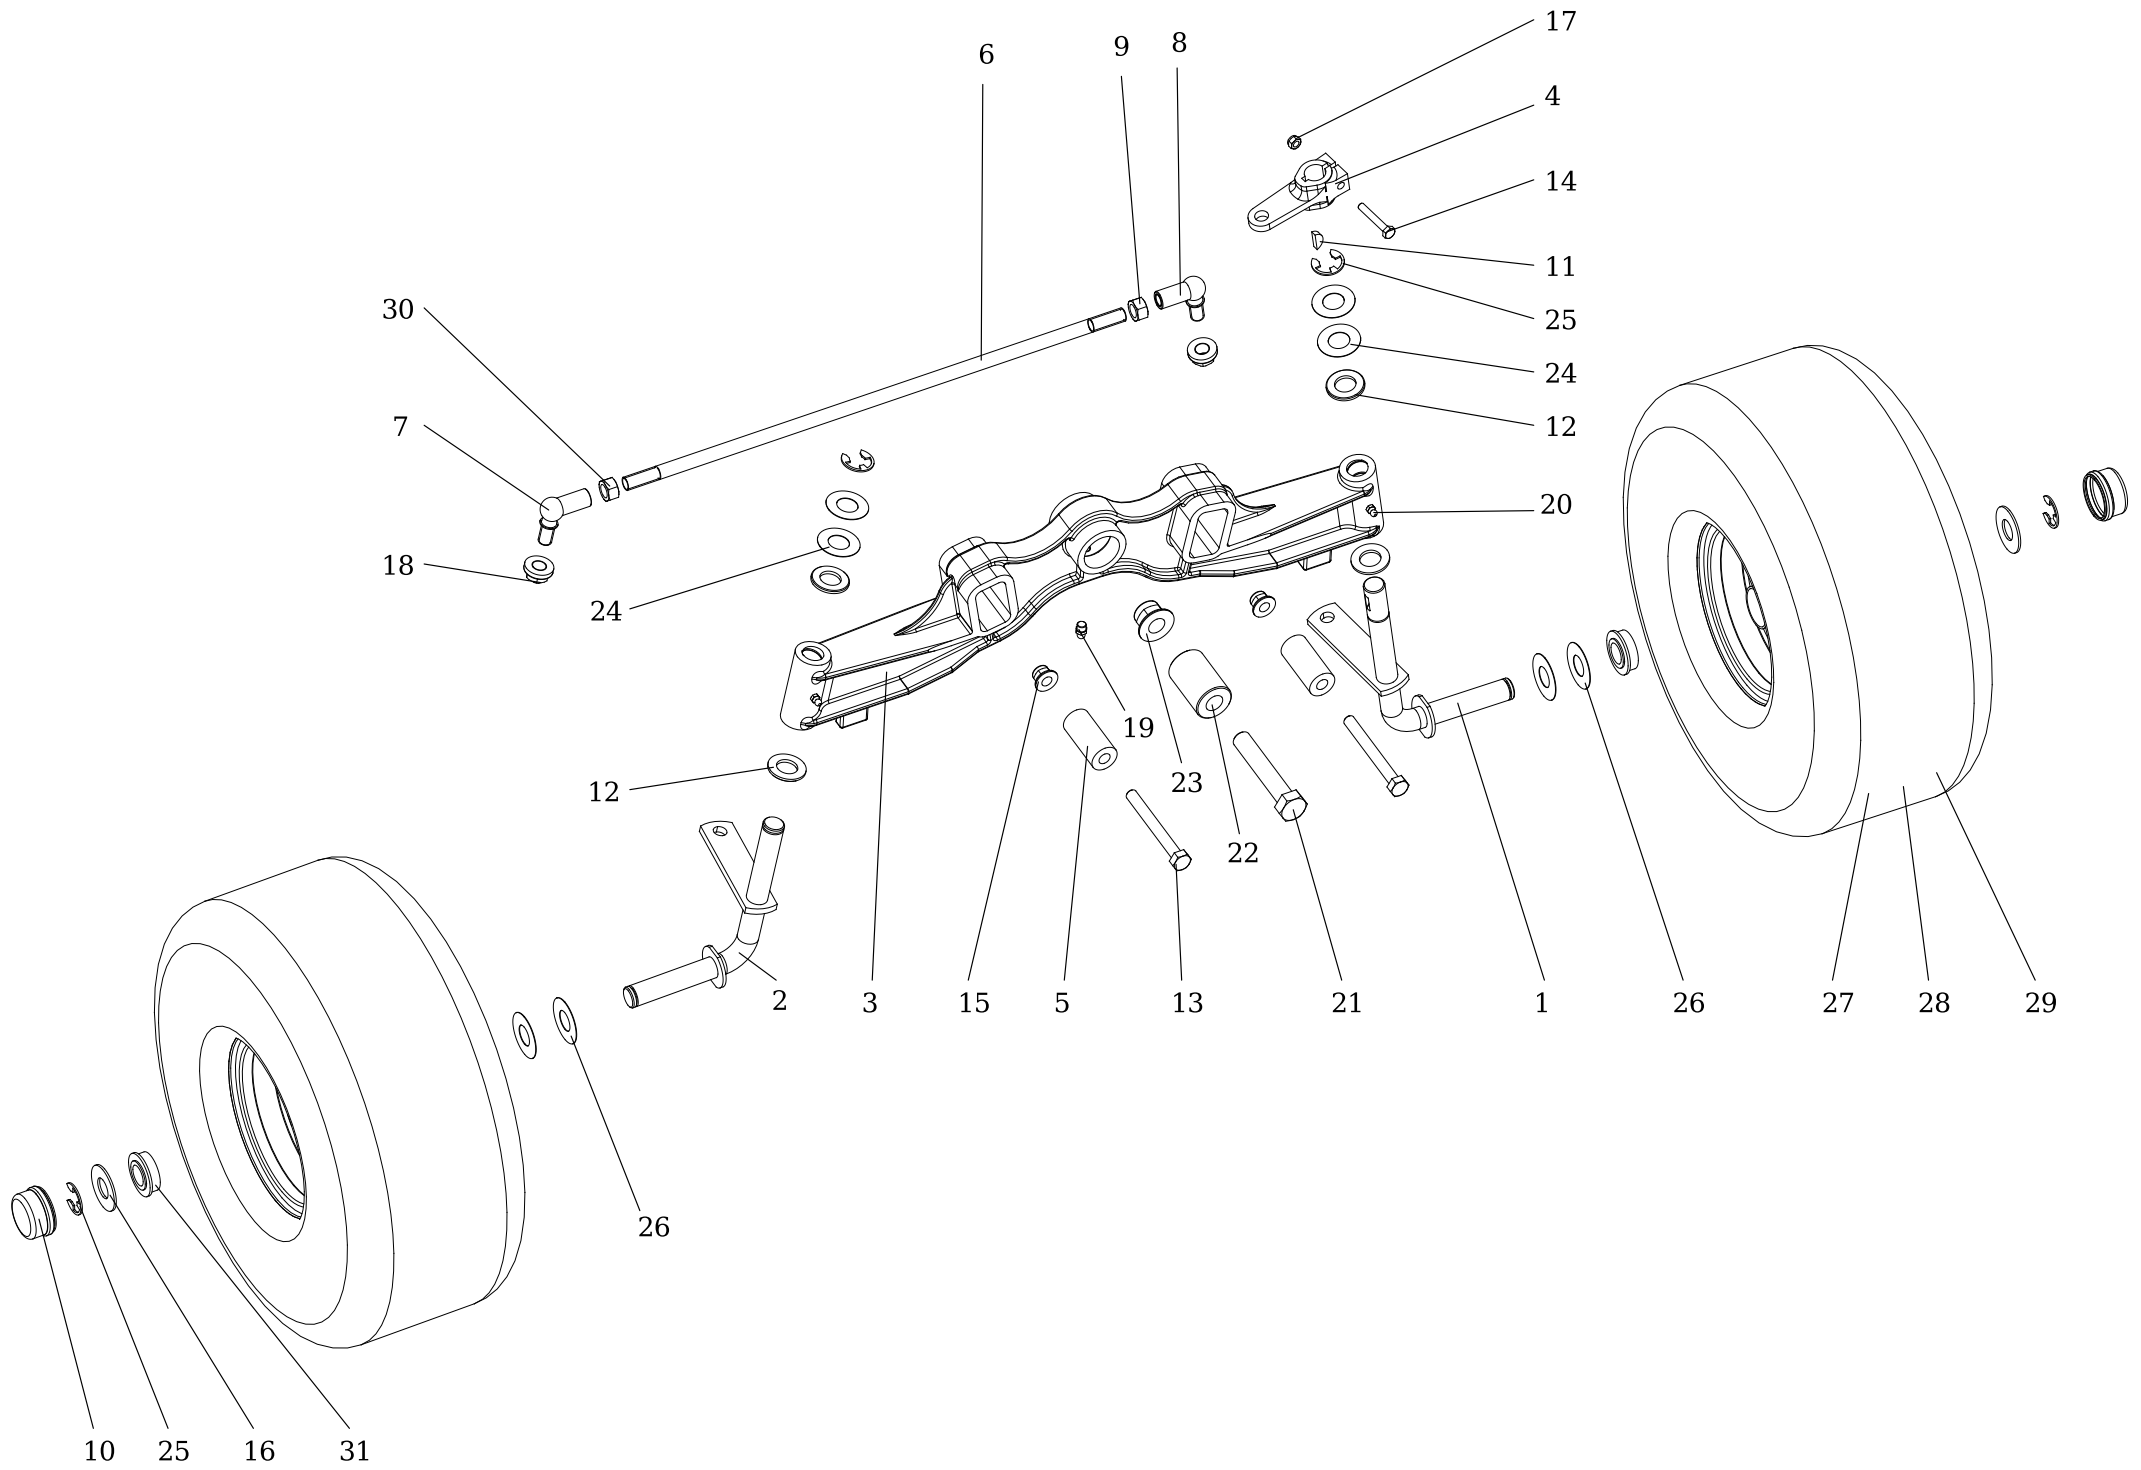

Katalog : KMJ7F-19-0001

Skupina : KMJ03-18-0001 Rapido Front axle MJ102

Pos.	Qty.	Pol.	Descript
1	1,00	S532916432083	Pin left MJ102
2	1,00	S532916432093	Pin right MJ102
3	1,00	S532016542083	Axle
4	1,00	S532080503603	Lever
5	2,00	S532195203533	Spacer
6	1,00	N532151336	Connecting rod 0-9010-572
7	1,00	N442073020	Angular joint 16 R DIN71802CS M12
8	1,00	N442073019	Angular joint 16 L DIN71802CS M12
9	1,00	N311120539	Nut M12 left
10	2,00	N532150915	Cover 0-8025-237
11	1,00	N311728003	Woodruff key 5e7X7.5
12	4,00	N311210514	Washer 19
13	2,00	N309501527	Screw M 10X80
14	1,00	N309203524	Screw M 6X40
15	2,00	N311129523	Nut M 10 DIN 6926 Zinc
16	2,00	S532092208363	Washer
17	1,00	N311129513	Nut M 6
18	2,00	N311129521	Nut M 12 DIN 6923 8 Zinc. toothed
19	1,00	N425111016	Lubricating head MK 8x1
20	2,00	N425111004	Lubricating head MK 6x1
21	1,00	N309501524	Screw M 8x90
22	1,00	S532093202793	Pin
23	1,00	N311129527	Nut M 16 DIN 6926
24	4,00	S532092208383	Washer
25	4,00	N311732023	Lock ring E-75 3/4
26	6,00	S532092208153	Washer
27	2,00	N532940171	Wheel front 15x6.00-6 CHEVRON
28	2,00	N325111026	Wheel disc front 4.50AX6H2 OTR
29	2,00	N274161029	Tyre front 15x6.00-6 Chevron
30	1,00	N311120504	Nut M 12
31	4,00	N324196019	Front wheel bearing 3/4 Compensa