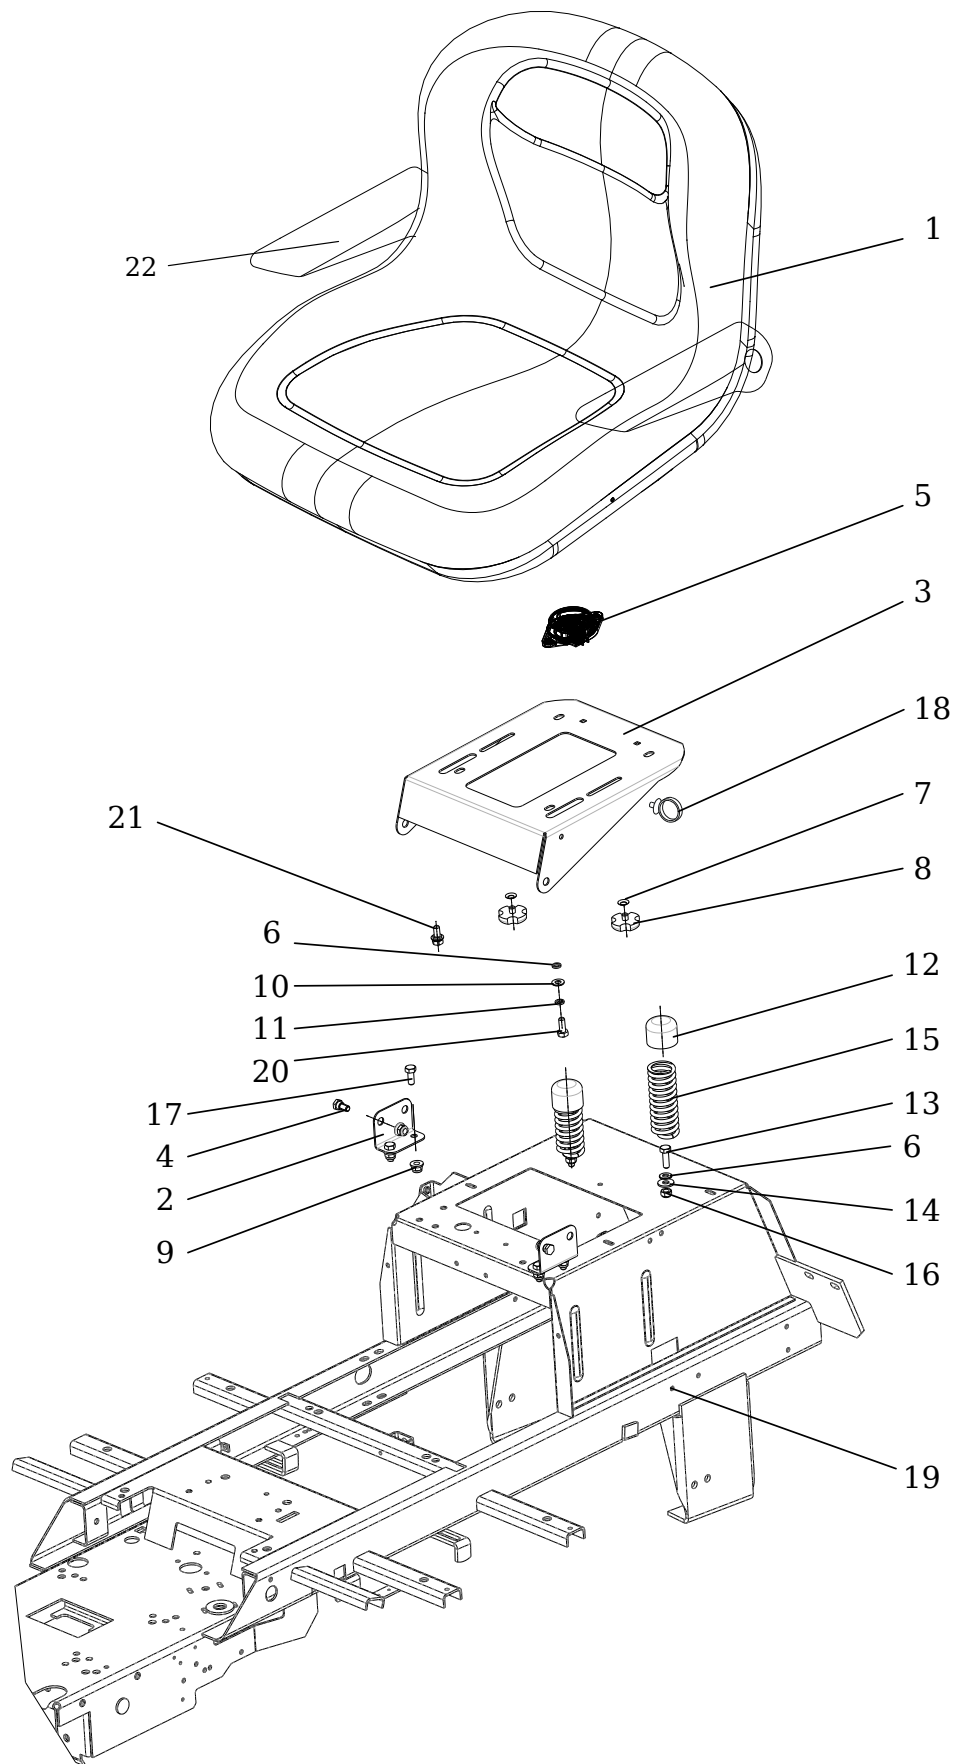

Katalog : KMJ7F-19-0001

Skupina : KMJ11-19-0001

Hood nr.1 SP480 MILSCO +AR

Pos.	Qty.	Pol.	Descript
1	1,00	N532150988	Seat SP 480 Milsco
2	2,00	S532113402403B	Carrier holder
3	1,00	S532018472433	Seat carrier
4	2,00	N309599012	Carrier screw 0-9016-427
5	1,00	N532150990	Seat switch DELTA 6500-02
6	2,00	N311219002	Washer BN 739 8X12X2
7	2,00	N311213503	Washer 8.4 Zink
8	2,00	N532150213	Stopping nut M8x18 PR.40 black
9	6,00	N532150290	Nut M 8 DIN 6926 8 Zinc
10	2,00	N311210503	Washer 8.4
11	2,00	N311214502	Washer 8
12	2,00	N532150208	Cover 38/A PVC Black
13	2,00	N309503512	Screw M 8X25
14	4,00	N311212517	Washer 9 Zinc
15	2,00	N315231124	Spring 0-9746-434
16	2,00	N311129501	Nut M 8
17	4,00	N309503518	Screw M8X20
18	1,00	N532150211	Clip WSBH 1-0-1
19	1,00	S532912962813	Chassis complete 92
20	4,00	N309578540	Screw M 8x25 DIN 7500 D
21	2,00	N309578540	Screw M 8x25 DIN 7500 D
22	1,00	N532150989	Arm rests C 7494 BS