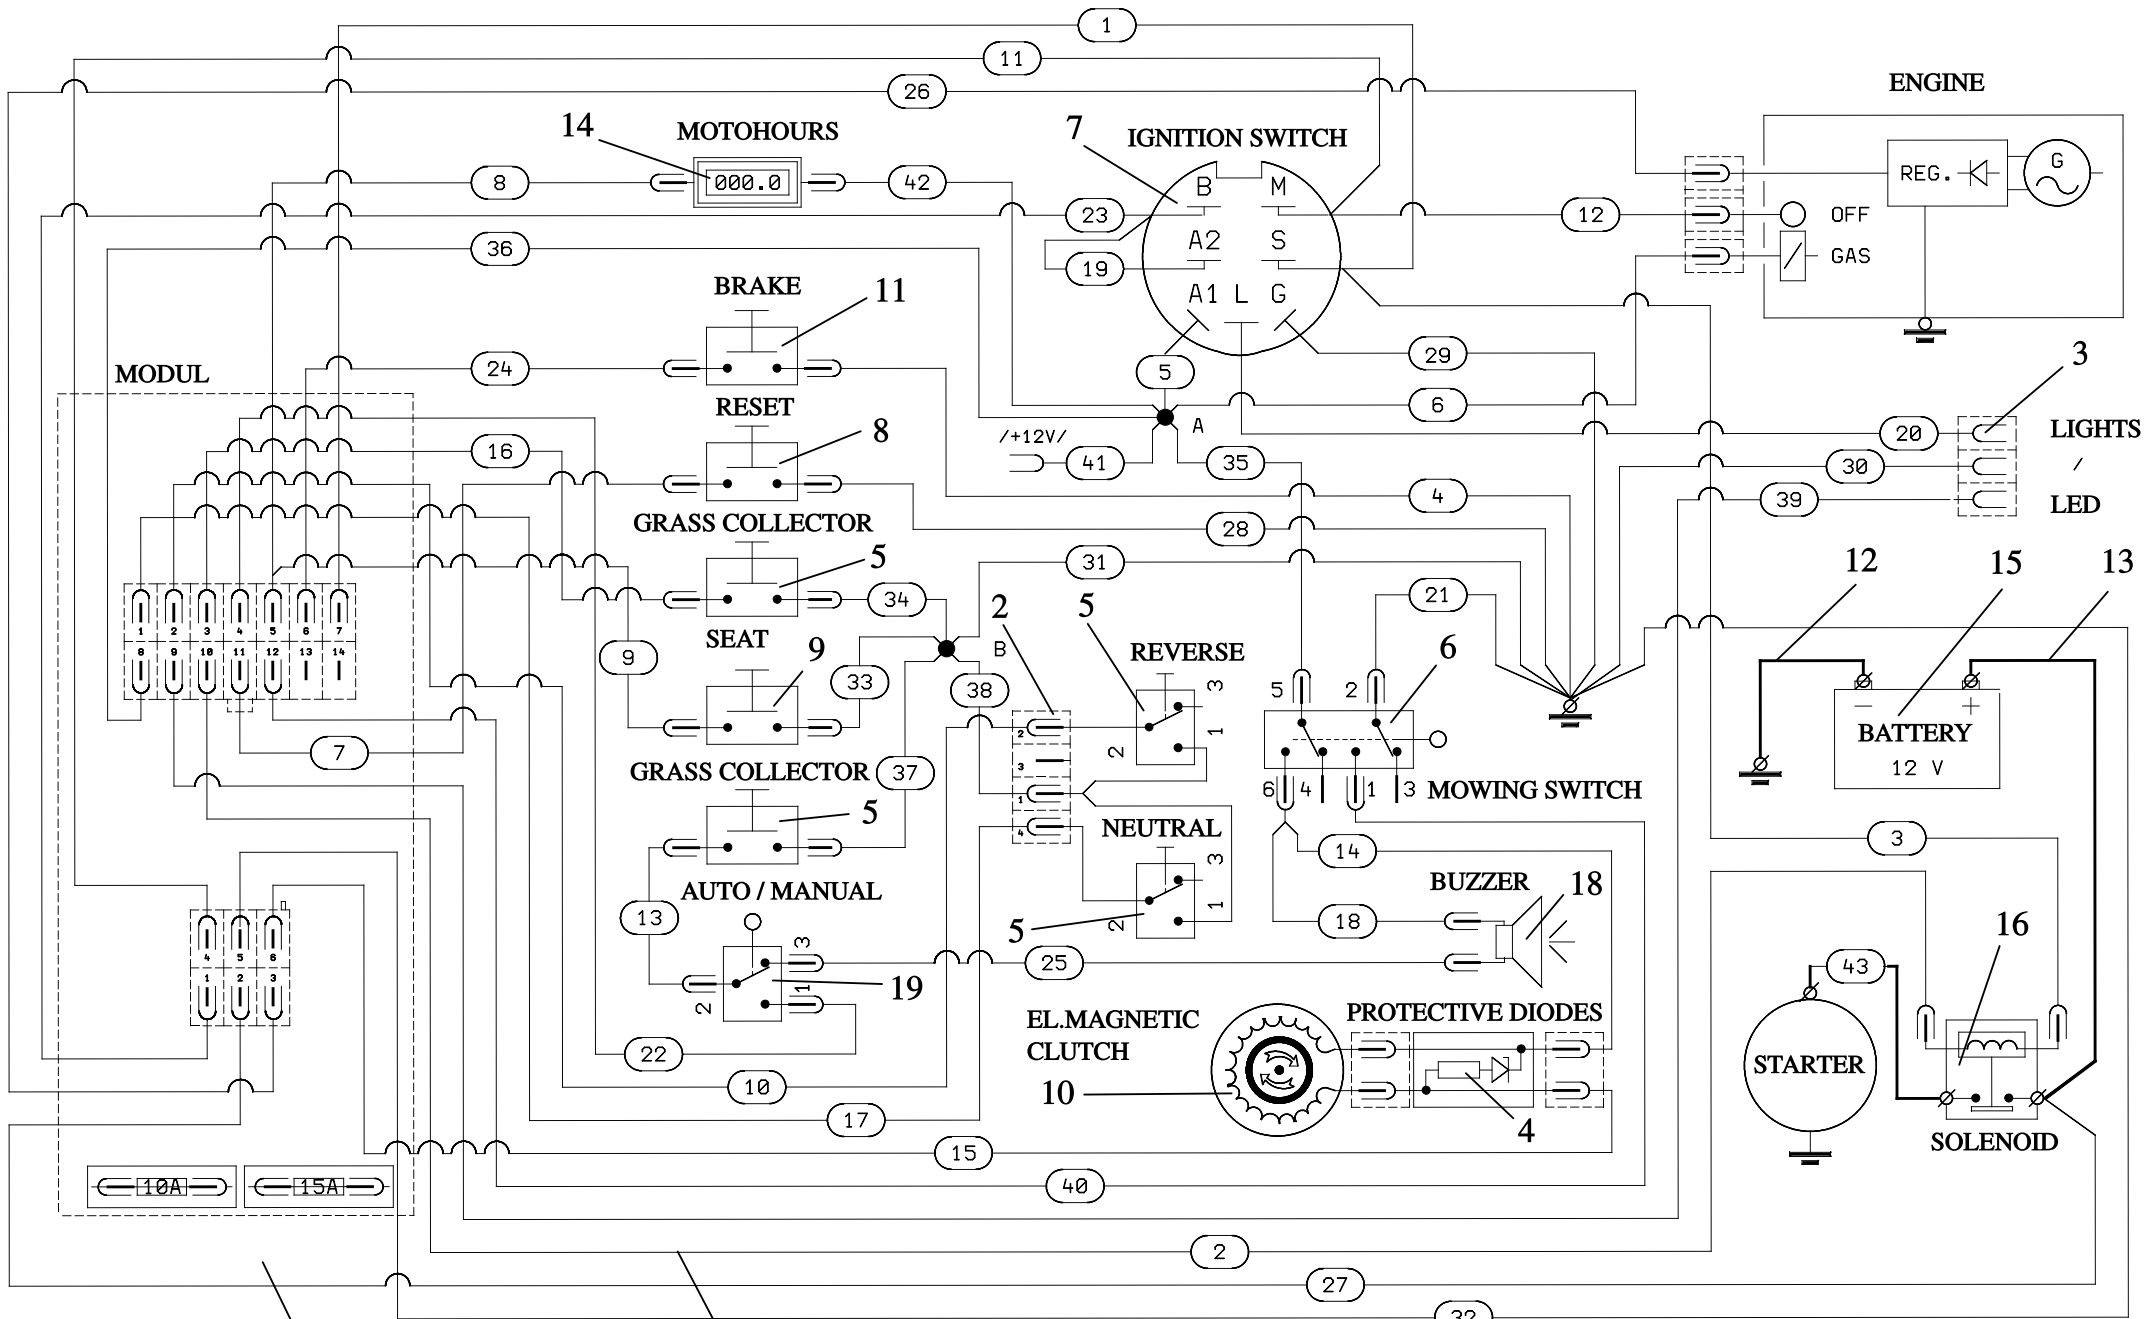

Katalog : KMJ7F-19-0001

Skupina : KMJ01-19-0001

Rapido Caiman Green Engine

Pos.	Qty.	Pol.	Descript
1	1,00	N482349031	Caiman Green Engine
2	4,00	N309503544	Screw M 8X40
3	1,00	N443900129	Exhaust Nelson 24500 N-20 V-twin
4	4,00	N311214502	Washer 8
5	4,00	N532150290	Nut M 8 DIN 6926 8 Zinc
6	1,00	N311726101	Key 0-9231-213
7	2,00	N283292223	Label 0-8732-337
8	1,00	N532980071	HOOK 0-9242-240
9	2,00	N309578540	Screw M 8x25 DIN 7500 D
10	1,00	S532085422143	Exhaust cover AJ V2
11	4,00	N309503518	Screw M8X20
12	1,00	N532151253	Hose with cap
13	1,00	N532151254	Reducer to engine
14	1,00	N000443006	Throttle lever 9-8071-221 GAR-001
15	1,00	N443900138	Throttle lever 0-8060-239
16	1,00	N309231535	Screw M 4X14 021131.25
17	1,00	N311129514	Nut M4
18	1,00	S532080302873	Reinforcement
19	4,00	N309251515	Screw M 5X16
20	4,00	N311129515	Nut M5
21	1,00	N443612011	Choke MK01 9-8074-277
22	1,00	S532927442463	Tube left Loncin 22/NJ, AJ
23	1,00	S532927442473	Tube right Loncin 22/NJ, AJ
24	1,00	S532113405013	Holder
25	8,00	N309578517	SCREW M 6X16 DIN 7500D BN 3326
26	1,00	N532151526	Engine pulley 9-3325-206 K664