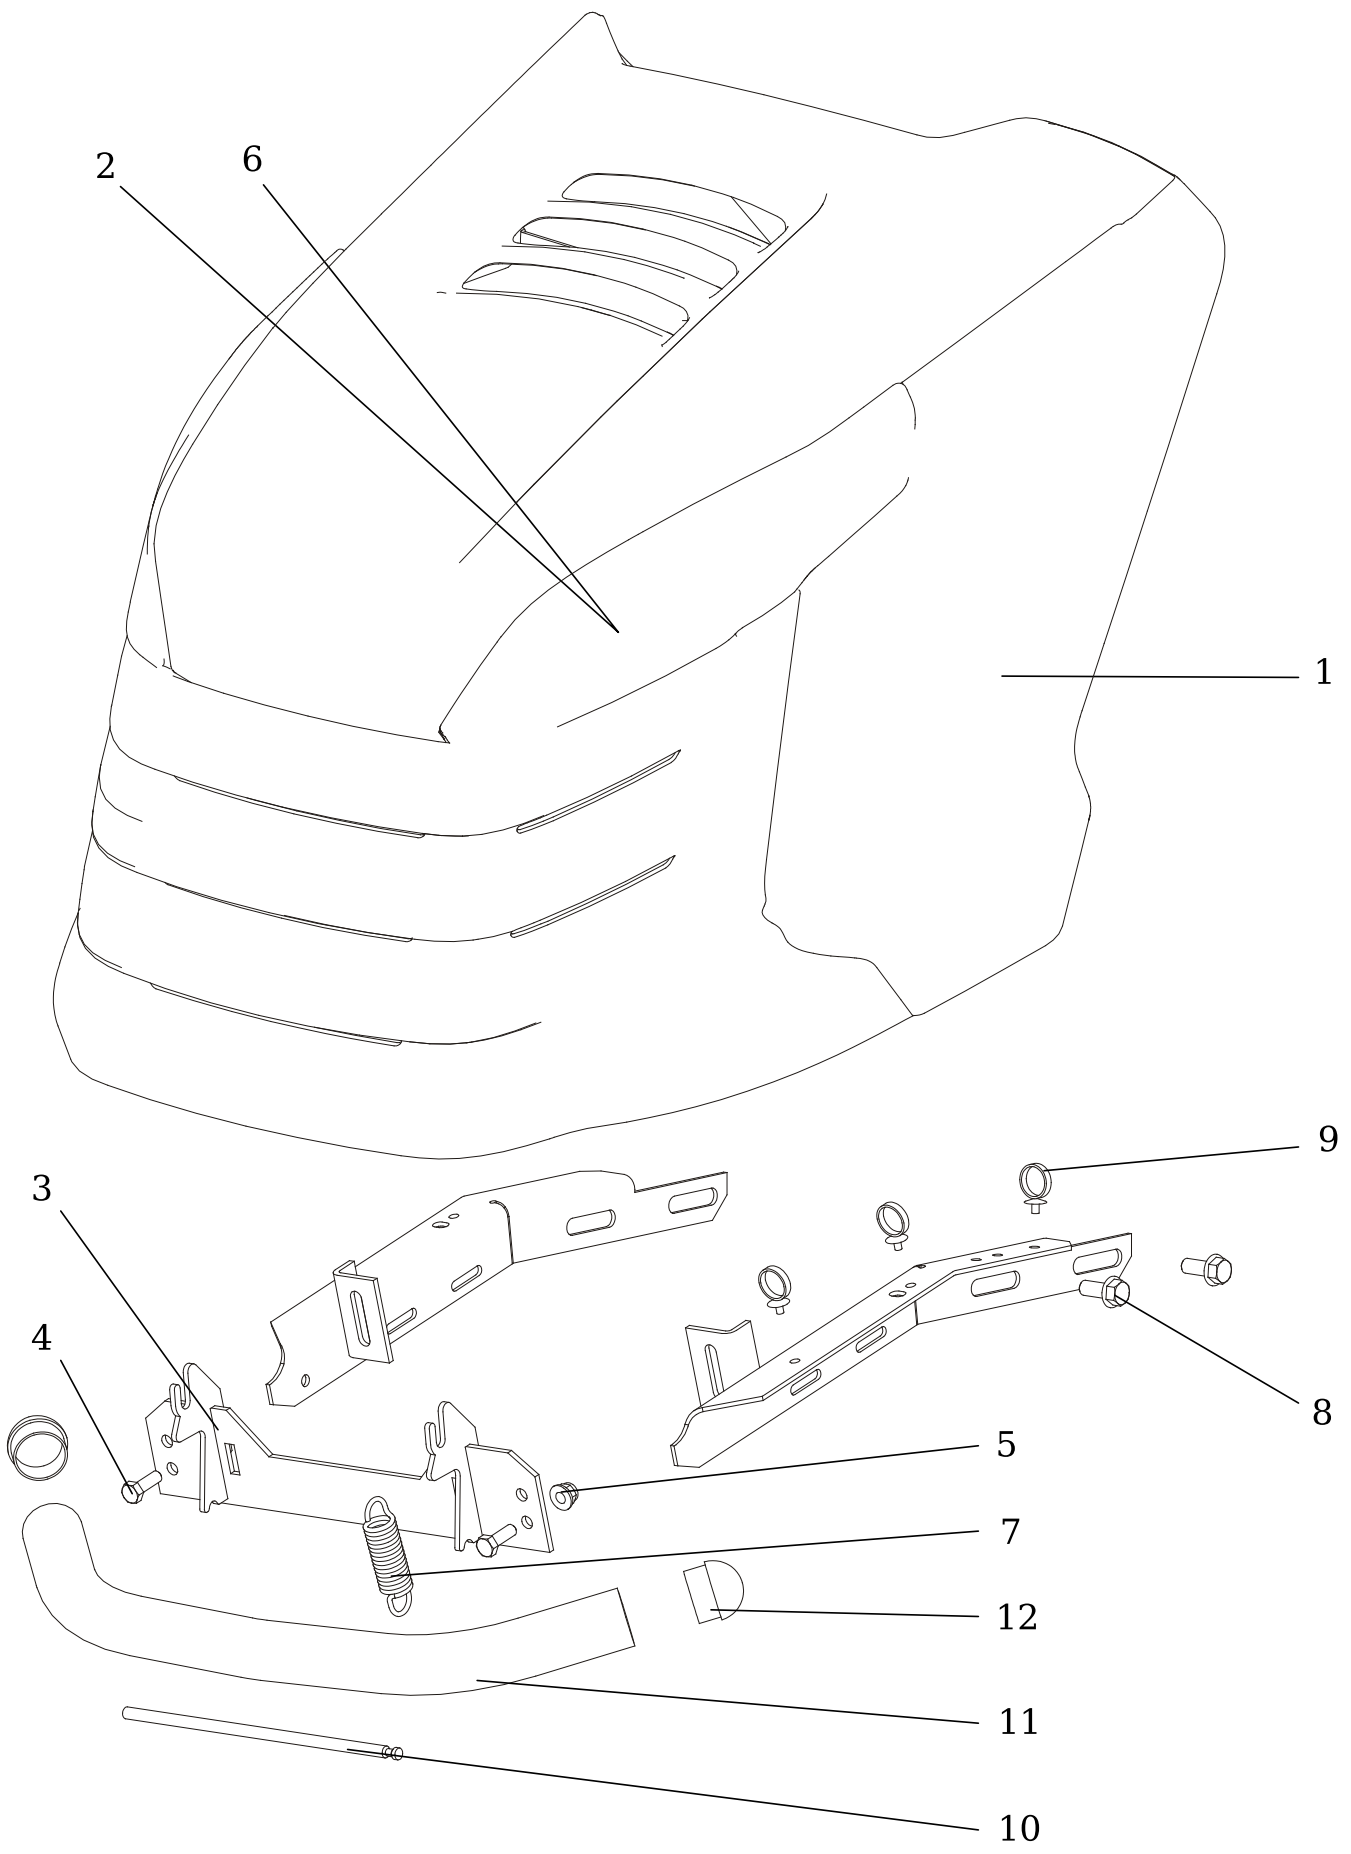

Katalog : KMJ7F-19-0001

Skupina : KMJ21-19-0001 Engine hood AJ - RAL6029

Pos.	Qty.	Pol.	Descript
1	1,00	N532151528	Hood compl. 9-1849-421 green
2	2,00	N347411002	Halogen lightbulb MR 16 PR.50MM 1
3	1,00	S532913405703	Hood holder
4	2,00	N309503512	Screw M 8X25
5	2,00	N532150290	Nut M 8 DIN 6926 8 Zinc
6	1,00	N341271163	Conection light
7	1,00	N315231203	Spring 0-9746-472
8	4,00	N309578529	Screw M10X25KL100 Ripp. V. DACROM
9	3,00	N532150211	Clip WSBH 1-0-1
10	1,00	S532013102143	Safety bar
11	1,00	S532918452193	Bumper Telsnigš
12	2,00	N321841087	Dished plug 40mm