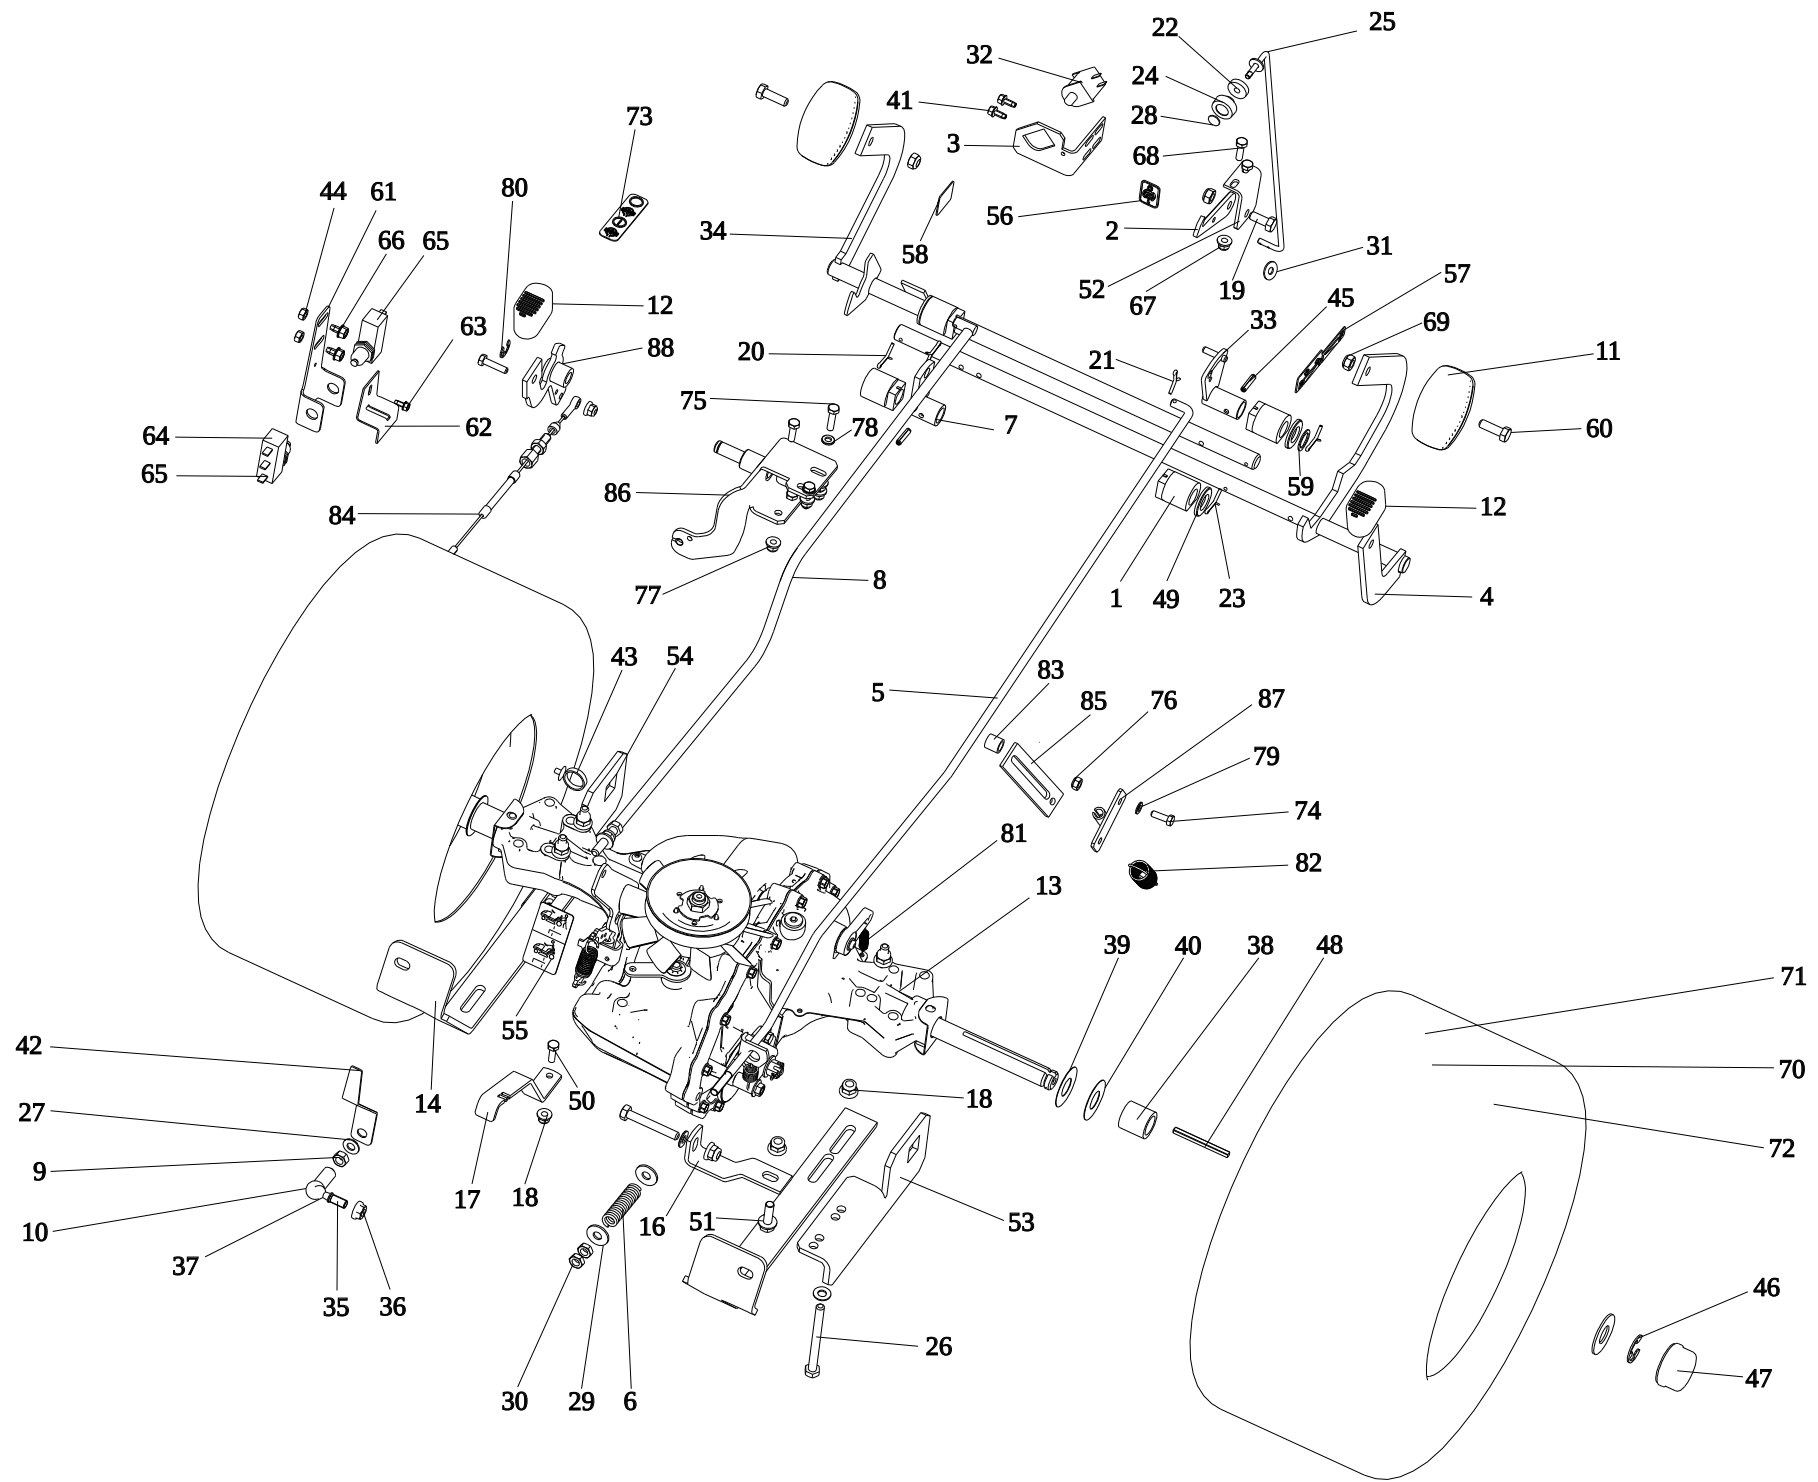

Katalog : KMJ7F-19-0001

Skupina : KMJ18-19-0001. Drive and brake control MJ102 T3A

Pos.	Qty.	Pol.	Descript
1	4,00	N722643024	Case 0-9462-203
2	1,00	S532037322233	Latch
3	1,00	S532113402293	Switch holder
4	1,00	S532980442613	Travel lever
5	1,00	N532151617	Brake rod 0-8041-222 MJ
6	1,00	N315231240	Spring TLZ 250.150.0530 Zinc
7	1,00	S532980364823	Arm complete
8	1,00	S532980422613	Travel rod MJ
9	1,00	N311150503	Nut M 8
10	1,00	N442073016	Ball bushing 13 DIN71805B Zinc
11	2,00	N532151568	Foot pedal plastic 0-8051-202
12	2,00	N273151013	Pedal cover 0-8832-234
13	1,00	N532991067	
14	1,00	S532113403033	Holder left MJ
15	1,00	S532113403063	Holder right
16	1,00	S532113425343	Gearbox holder
17	1,00	S532080422043	Bypass rod MJ
18	7,00	N532150290	Nut M 8 DIN 6926 8 Zinc
19	1,00	N309503518	Screw M8X20
20	4,00	N311338517	Spindle 3.2x25
21	1,00	N311338516	Spindle 3.2x20
22	1,00	N273192027	Washer 0-9620-392 T5
23	2,00	N311338513	Spindle 1.6x12
24	1,00	N532150993	Rotary button black Nylon KTSR
25	1,00	N532151186	Parking brake control rod 9-8042-
26	4,00	N309501567	Screw M 8X90
27	6,00	N311210503	Washer 8.4
28	1,00	N283292798	Label 0-8732-952 Red
29	2,00	N311212517	Washer 9 Zinc
30	2,00	N311120520	Nut M 8
31	2,00	N311210501	Washer 5.3
32	1,00	N000532079	Seat switch Delta 6440-04
33	1,00	S532980365393	Foot complete
34	1,00	S532980442583	Brake pedal
35	1,00	N442073017	Spherical pin 13 DIN 71803 C Zinc
36	1,00	N311129520	Nut M8 DIN 6923 8 Zinc. toothed
37	1,00	N442073018	Safety U-strap 13 DIN 71805 S Zin
38	2,00	S532195203773	Spacer
39	4,00	S532092208363	Washer
40	10,00	S532092208153	Washer
41	2,00	N309578544	Screw M 5x12 DIN 7500D BN3326
42	1,00	S532097412053	Reset spring
43	1,00	N532150211	Clip WSBH 1-0-1
44	2,00	N311150504	Nut M6
45	2,00	N315238058	Spring pin 5x22 ISO 8748
46	2,00	N311732023	Lock ring E-75 3/4
47	2,00	N532150915	Cover 0-8025-237
48	2,00	N311726099	Key 0-9231-216
49	2,00	N311210507	Washer 17
50	1,00	N309503556	Screw M5x35
51	1,00	N309578011	Screw M 8X25 DIN 6921 8.8 Zinc
52	1,00	S532113408283	Ratchet holder