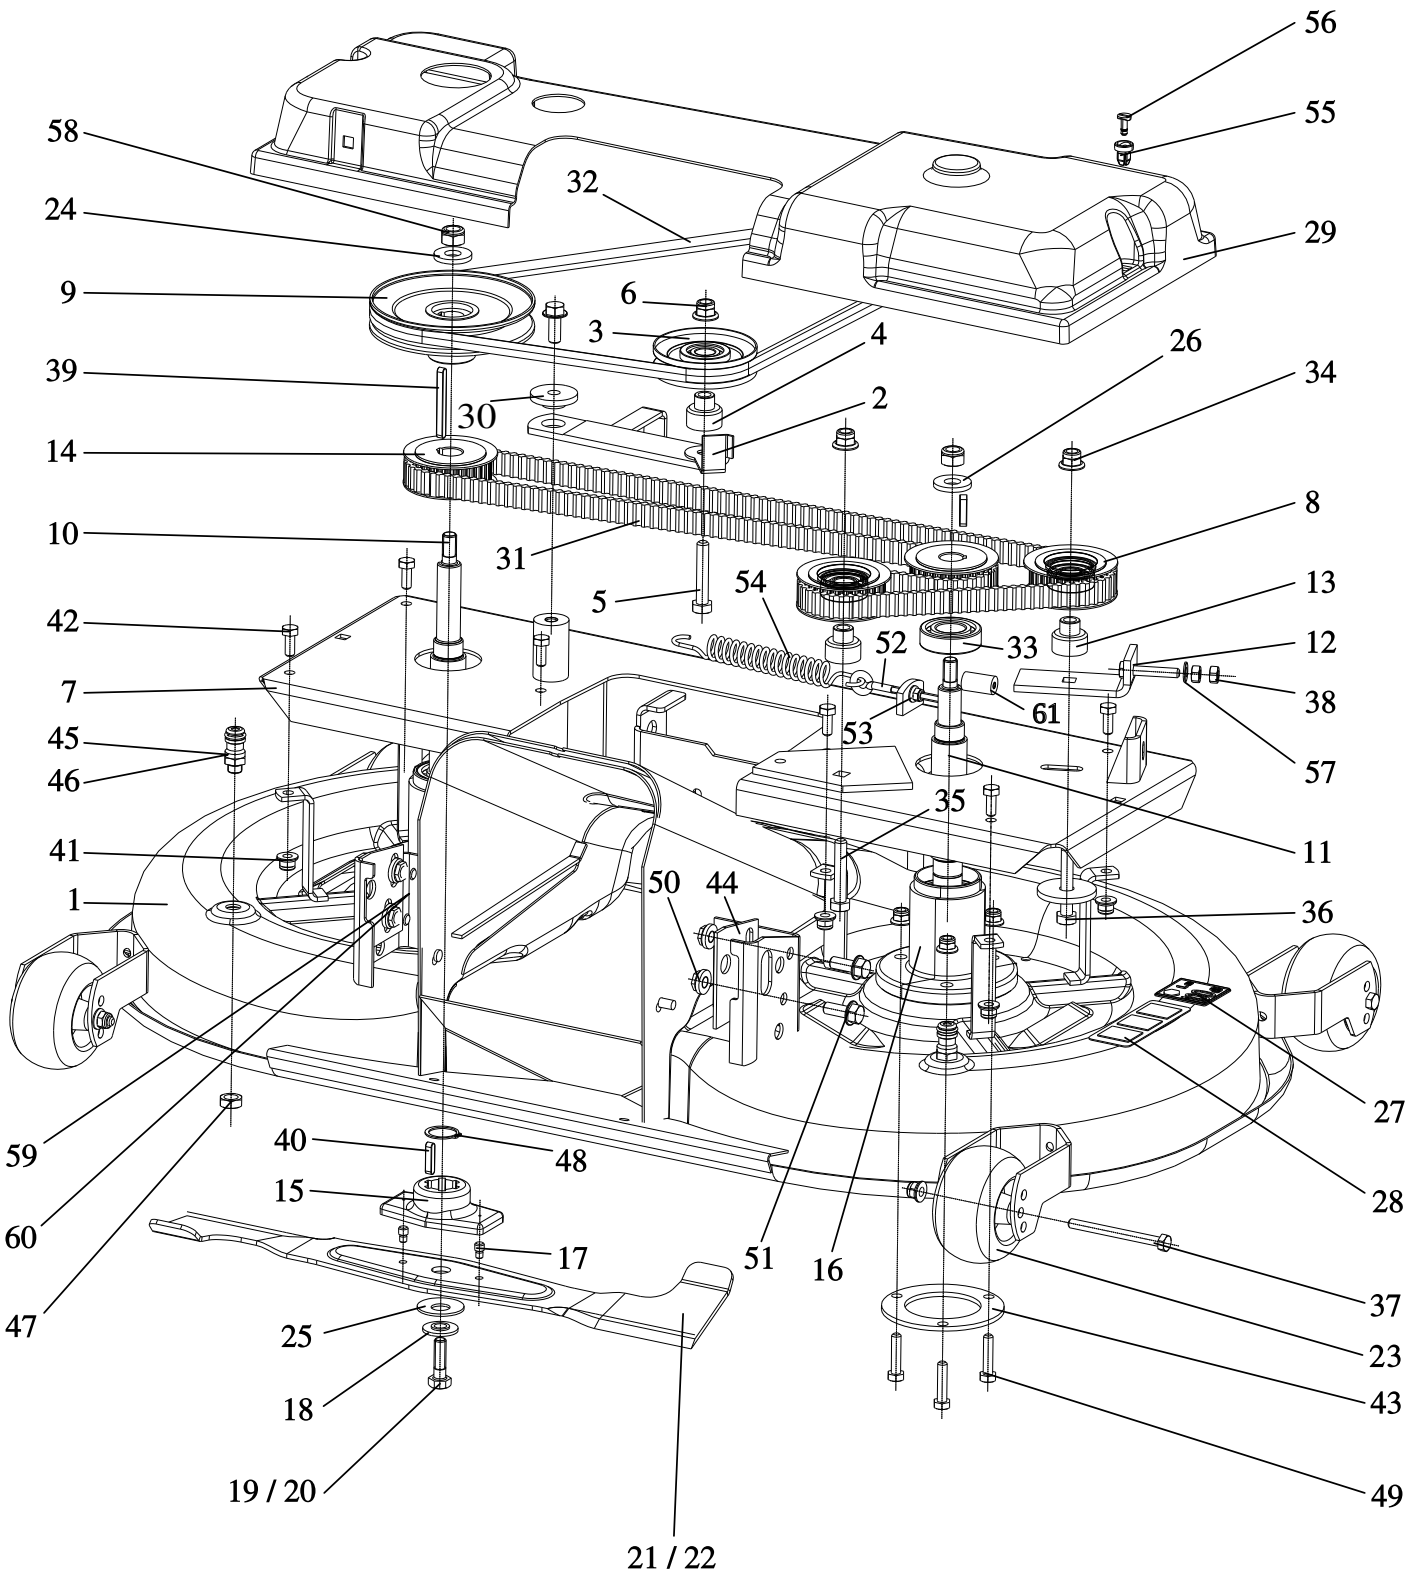

536 054 165 003

Katalog : KMJ7F-19-0001

Skupina : KMJ20-18-0001 Mowing unit MJ102

Pos.	Qty.	Pol.	Descript
1	1,00	S532950472463	Blades cover compl. MJ102
2	1,00	S532913424393	Holder compl.
3	1,00	N532150784	Pulley Compensa C-00237/2
4	1,00	S532094212013	Pulley spacer
5	1,00	N309203525	Screw M 10X55
6	1,00	N311129523	Nut M 10 DIN 6926 Zinc
7	1,00	S532985422133	Board main MJ102
8	2,00	N532150836	Pulley 28 Z 9-3371-312
9	1,00	N532150165	Pulley compl. 9-3325-234
10	1,00	S532038128033	Shaft
11	1,00	S532038128023	Shaft
12	1,00	S532914412013	Foot compl.
13	2,00	S532094212013	Pulley spacer
14	2,00	N532150860	Pulley 9-3371-277
15	2,00	S532098212403	Flange
16	2,00	S532038523833	Flange
17	4,00	S532093117363	Shear pin
18	2,00	S532092207493	Washer
19	1,00	N309599008	Screw 0-9011-283 M10 Left
20	1,00	N309599017	Screw 0-9011-287 M10
21	1,00	S532050422103	Rotary blade left
22	1,00	S532050422113	Rotary blade right
23	4,00	N532940128	Cutting wheel Etop 100-8,2
24	2,00	S532092207273	Washer
25	2,00	N311219503	Washer BN 806-40x16.3x2x3.1
26	1,00	S532092207533	Washer
27	1,00	N283292437	Label 0-8732-559 Noise 100 dB
28	2,00	N283292121	Label 0-8730-510
29	1,00	N532151642	Belt cover 0-8547-237 MJ102
30	1,00	S532092212293	WASHER
31	1,00	N272211006	Two-sided toothed belt 1760
32	1,00	N272731239	V-belt B 17x1425 Li BBT
33	4,00	N324162099	Bearing 6205 2 RS C 66IB
34	2,00	N311129523	Nut M 10 DIN 6926 Zinc
35	1,00	N309203525	Screw M 10X55
36	1,00	N309503577	Screw M 10X60
37	4,00	N309501567	Screw M 8X90
38	2,00	N311150503	Nut M 8
39	1,00	N311726086	Tongue 6E7x6x63
40	3,00	N311726091	Key 6E7X6X28
41	16,00	N532150290	Nut M 8 DIN 6926 8 Zinc
42	6,00	N309503518	Screw M8X20
43	2,00	S532098203373	Cutting reinforcement
44	2,00	S532014417363	Cutting foot
45	1,00	N532150533	Quick fastener 0-9026-246
46	1,00	N273111057	Ring 10.78X2.62 NBR 70-SH
47	2,00	N311120511	Nut M 12
48	2,00	N311733014	Lock ring 25
49	6,00	N309503543	Screw M 8X35
50	4,00	N311129522	Nut M10 RIPP KL 10 BN 2798
51	5,00	N309578529	Screw M10X25KL100 Ripp. V. DACROM
52	1,00	N309578558	Screw M 6x100 with loop BN1006 Zn