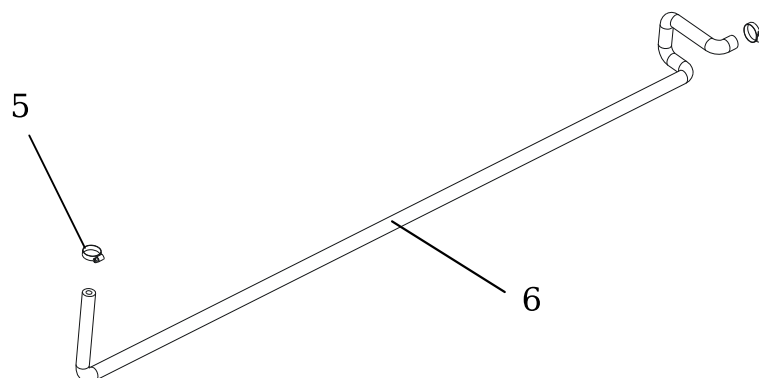

Katalog : KMJ7F-19-0001

Skupina : KAJ16-19-0001

Grass collector AJ/MJ RAL6029

Pos.	Qty.	Pol.	Descript
1	1,00	S532974472693	Frame upper
2	1,00	S532074442233	Front pipe
3	2,00	S532074262133	Strut
4	1,00	S532074442253	Lower pipe
5	1,00	S532074262013	Connecting tube
6	1,00	S532913463253	Handle compl.
7	1,00	N532150135	Grass Bag 9-7432-202
8	1,00	S532015408483	Reinforcement
9	1,00	S532074202013	Lever Dumping
10	1,00	N532151120	Handle MOSS 10189
11	1,00	N309203548	Screw M 5X12
12	8,00	N309203539	Screw M 5X16
13	6,00	N309203555	Screw M 5X30
14	2,00	N309578535	Screw M 8X20 BN 1206
15	15,00	N311129524	Nut M 5 DIN 6926 Zinc
16	2,00	N311212040	Washer 11 black
17	2,00	N311129523	Nut M 10 DIN 6926 Zinc
18	2,00	N532150290	Nut M 8 DIN 6926 8 Zinc
19	6,00	N309315013	Screw ST 6.3X32 DIN 7504 K
20	1,00	S532097402233	Grass box-spring Snapper
21	1,00	N532151691	
22	6,00	N532151425	Cap 035 0612 220 03 Dual