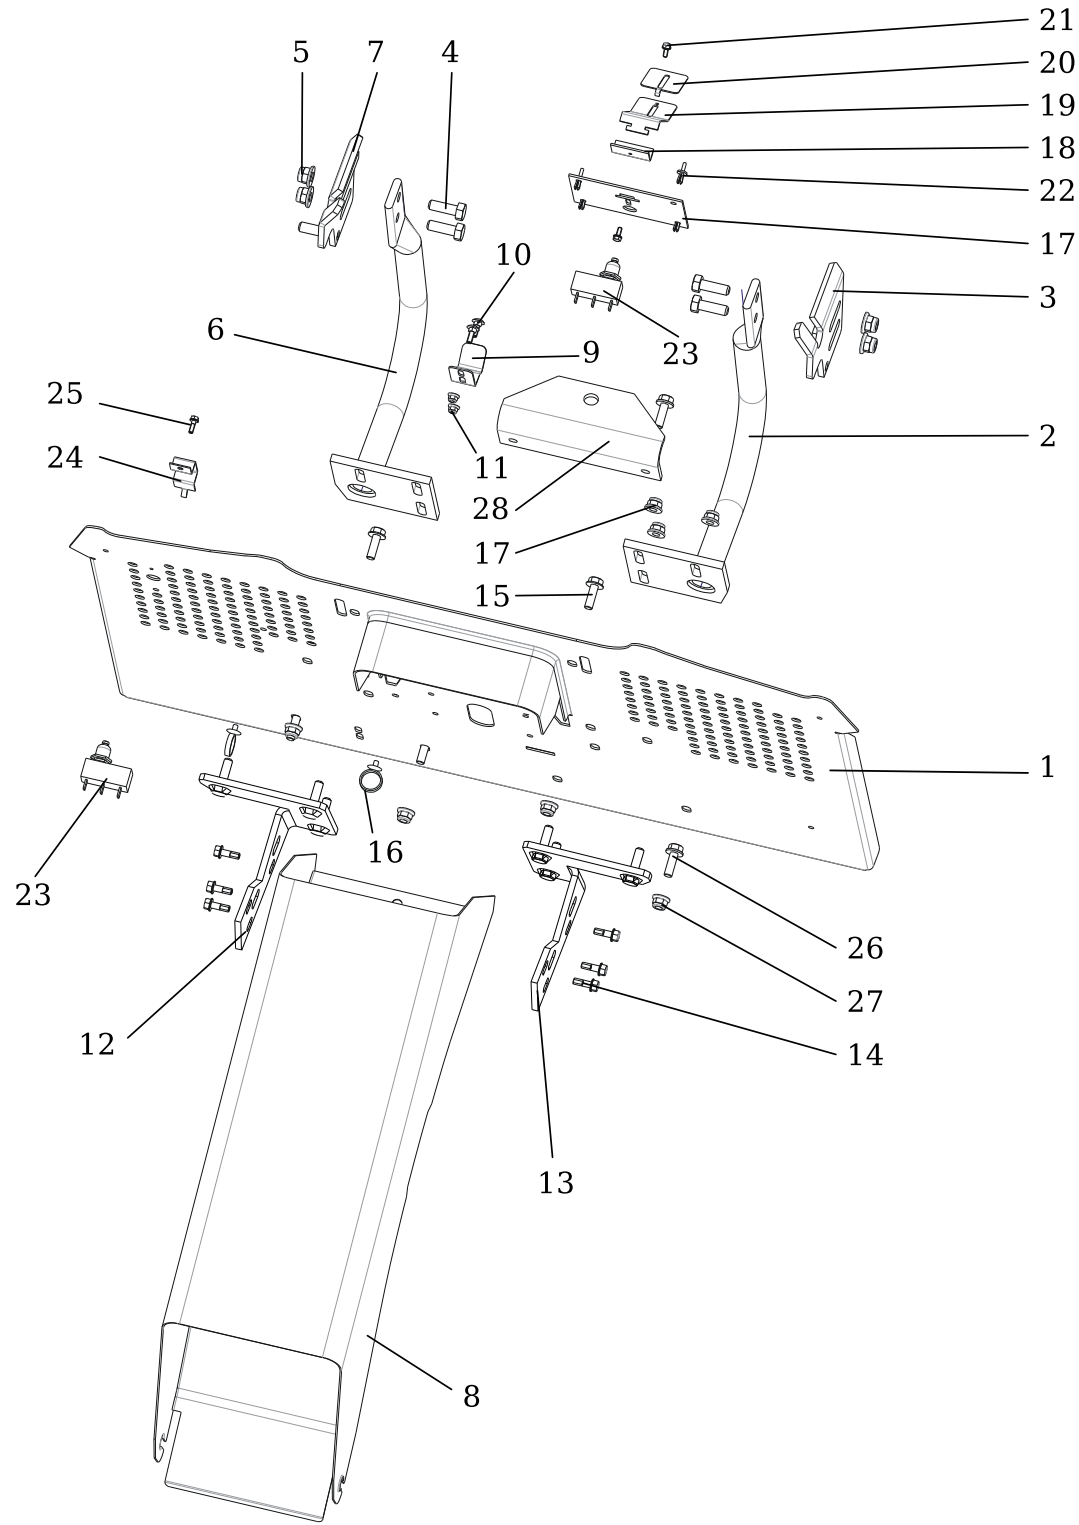

Katalog : KMJ7F-19-0001

Skupina : KMJ15-19-0001

Dashboard MJ102 - RAL6029

Pos.	Qty.	Pol.	Descript
1	1,00	N532151584	Panel 0-8048-351 model 2017
2	1,00	N532151613	Battery cover 0-8547-236 AJ
3	1,00	N532151693	
4	4,00	N309578012	Screw M 8X30 DIN 6921 8.8 Zinc
5	1,00	N341271187	Module KS 004062 AJ06/14
6	1,00	N532151619	Solenoid Trombetta 764-1221-210
7	2,00	N532151116	Rivet 282702
8	1,00	N283292228	Label 0-8732-336
9	1,00	N283292159	Label 0-8732-251 Slope
10	1,00	N324196022	Ball BEARING FL M12
11	4,00	N309503548	Screw M 6X20
12	2,00	N311210502	Washer 6.4
13	2,00	N311129513	Nut M 6
14	2,00	N273125006	Cover 273 125 020 050
15	9,00	N532150211	Clip WSBH 1-0-1
16	2,00	N309503512	Screw M 8X25
17	1,00	N309203539	Screw M 5X16
18	3,00	N311129524	Nut M 5 DIN 6926 Zinc
19	1,00	NK00000000	Not used in this performance
20	1,00	N321841069	Steering wheel bushing 0-1652-226
21	2,00	N309578503	Screw M 6X25 DIN7991 10.9 Zinc
22	1,00	S532113415583	HOLDER
23	2,00	S532096342193	Braid
24	1,00	S532113404693	Holder
25	1,00	N273121027	Rubber sleeve 22X2
26	1,00	N315238005	Flexible spindle 0-9245-233
27	1,00	N283293257	Label 1-8732-489 Export 2016R
28	2,00	N309315016	Screw ST 6.3x19 DIN7504-K BN1880
29	1,00	N532151194	Case 0-8642-236
30	1,00	N345329023	Switch VDD2S001 9ZZCR 100
31	1,00	N443861007	Switch box Delta 6900-47 P
32	1,00	N443900137	Starting key DELTA 688P-001
33	1,00	N443433003	Hour-meter SEN DEC DIGITAL
34	1,00	S532016422283	Column
35	4,00	N309503517	Screw M 8X16
36	1,00	N443312021	Buzzer PF 27 A 29 EP
37	1,00	N283293256	Label 1-8732-490 Export 2016 L
38	1,00	S532015422043	Floor reinforcement right
39	1,00	NK00000000	Not used in this performance
40	2,00	S532113425353	BATTERY HOLDER
41	1,00	N309503559	Screw M8x45
42	5,00	N311129501	Nut M 8
43	6,00	N532150290	Nut M 8 DIN 6926 8 Zinc
44	7,00	N311129525	Nut M 6 DIN 6926
45	3,00	N309503508	Screw M6X16
46	6,00	N532150903	Seating D7-201-802-010
47	6,00	N532150904	Pin D7-201-711-010
48	2,00	N321841093	Blind flange G 20X15 (europlast)
49	1,00	S532015422053	Floor reinforcement left
50	1,00	S532113425363	Panel holder
51	2,00	N309578532	Screw M 5x16 ISO 7380 8.8
52	1,00	N345329025	Switch 1932.3413