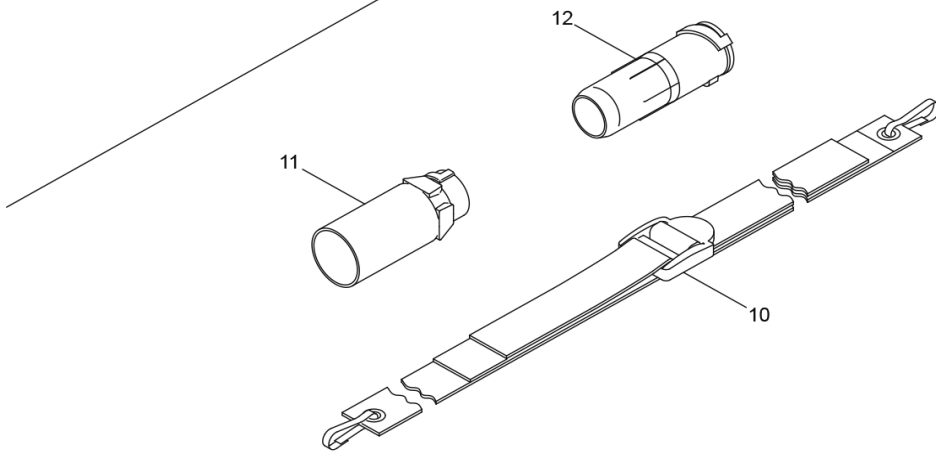

525186-04

- 13 -

1

Status	Position	Parts Number	Parts Name	Unit Quantity	Set Unit Quantity	Specification	Remarks	Maker code
	1	662555	FLEXIBLE PIPE	1				
	2	127724	FLEXIBLE PIPE	1		MD180DX	Incl.3,4	
	3	122395	SWIVEL PIPE	1		ㄅ		
	4	122400	STRAIGHT PIPE	1		510L ㄅ	510L	
	5	130207	CLAMP ASSY	1		ㄆ`85	#85	
	6	130208	CLAMP ASSY	1		ㄆ`105	#105