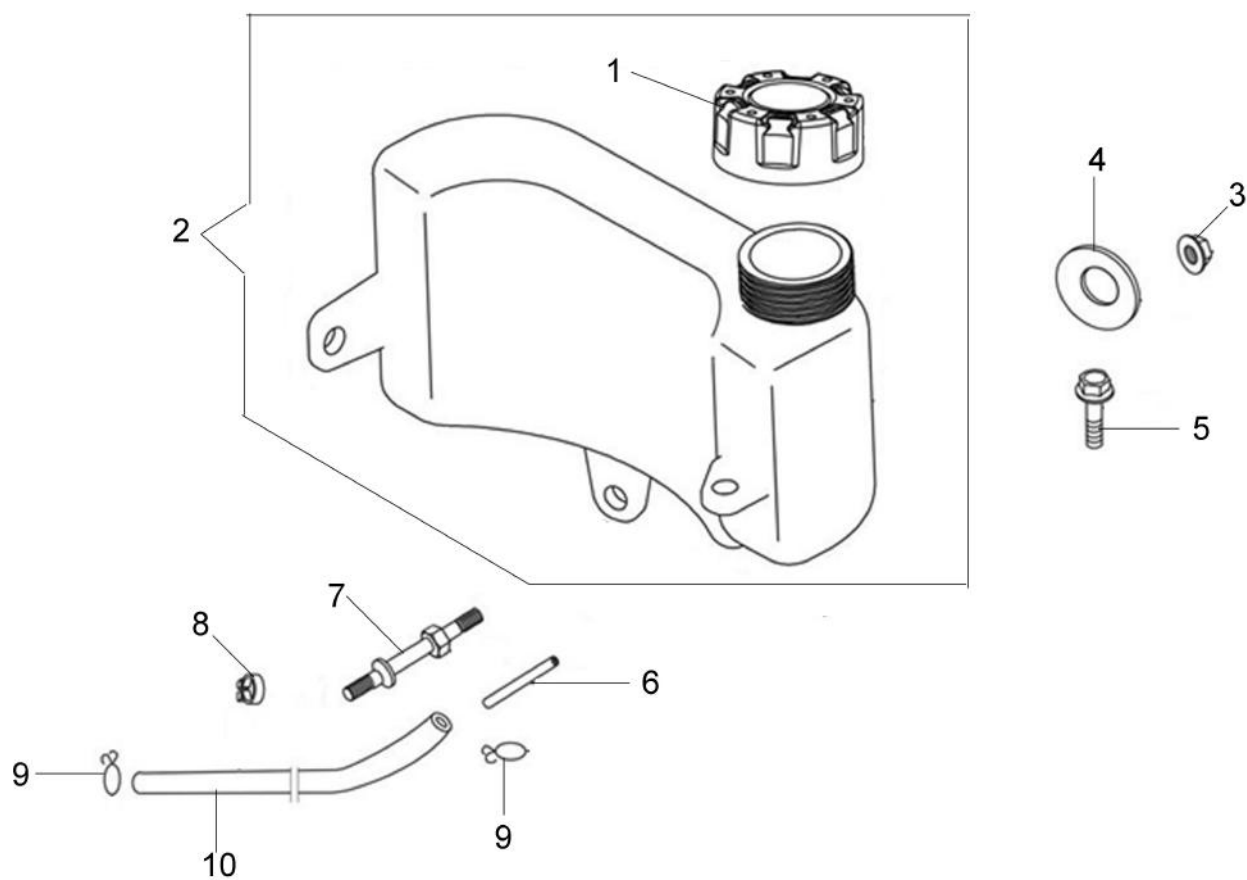

Illustration Control lever

Ref.Nu	Qty	Part number	Description	Validity from	Validity till	Notes	Bulletin
1	1	L66150168	Adjust. screw				
2	1	L66150169	Spring				
3	1	L66150170	Spring				
4	1	L66150468	Plate				
5	1	L66150172	Screw				
6	1	L66150470	Complete lever				
7	2	L66150464	Screw				
8	1	L66150236	Rod				
9	1	L66150237	Spring				
10	1	L66150178	Throttle rod				
11	1	L66150180	Spring				
12	1	L66150182	Control lever				
13	1	L66150382	Screw				
14	1	L66150185	Nut				