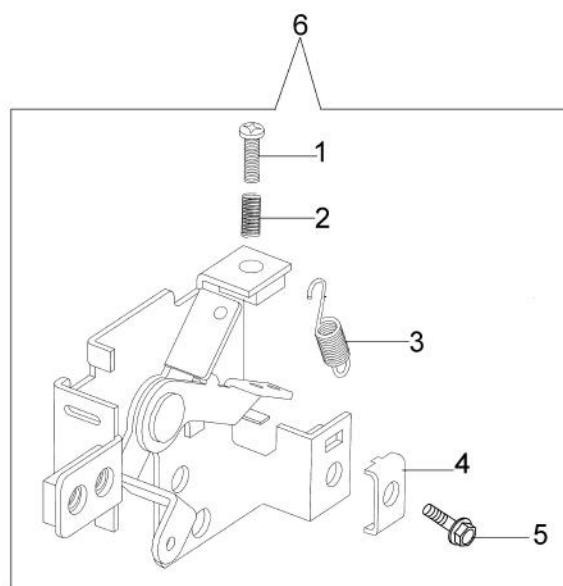

Illustration Starter assy and flywheel

Ref.Nu	Qty	Part number	Description	Validity from	Validity till	Notes	Bulletin
1	1	L66150248	Starter assy				
2	1	L66150425	Flywheel				
3	1	L66150426	Fan				
4	1	L66150147	Pulley				
5	1	L66150376	Nut				
6	1	L66150427	Spark plug cap				
7	1	L66150428	Engine stop wire				
8	1	L66150429	Ignition coil				
9	1	L66150416	Screw				
10	3	L66150240	Screw				
11	1	L66150234	Cover		10/2013		
11	1	L66150713	Cover	11/2013			
12	1	L66150259	Screw				
13	1	L66150260	Slide				
14	1	L66150270	Starter handle				
15	1	L66150269	Starter rope				
16	1	L66150266	Starter spring				
17	1	L66150265	Pulley				
18	2	L66150263	Pawl				
19	2	L66150264	Spring				
20	1	L66150262	Spring				
21	1	L66150261	Washer				

Illustration Control lever

Ref.Nu	Qty	Part number	Description	Validity from	Validity till	Notes	Bulletin
1	1	L66150168	Adjust. screw				
2	1	L66150169	Spring				
3	1	L66150170	Spring				
4	1	L66150468	Plate				
5	1	L66150172	Screw				
6	1	L66150470	Complete lever				
7	2	L66150464	Screw				
8	1	L66150236	Rod				
9	1	L66150237	Spring				
10	1	L66150178	Throttle rod				
11	1	L66150180	Spring				
12	1	L66150182	Control lever				
13	1	L66150382	Screw				
14	1	L66150185	Nut				