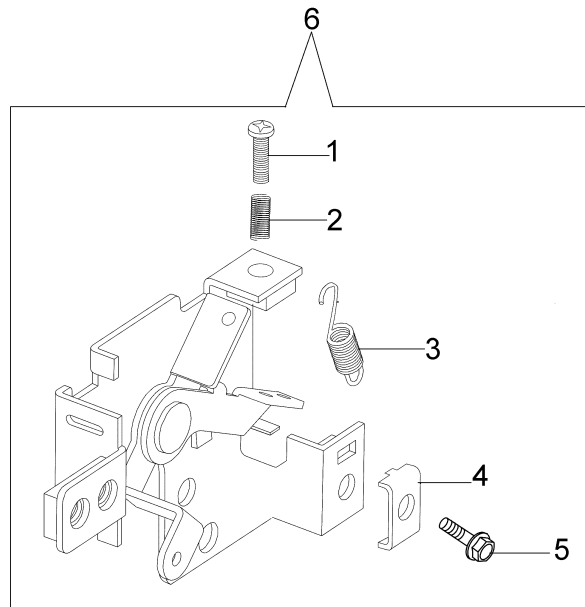

Ref.Nu	Qty	Part number	Description	Validity from	Validity till	Notes	Bulletin
1	1	L66150233	Starter assy				
2	1	L66150425	Flywheel				
3	1	L66150426	Fan				
4	1	L66150147	Pulley				
5	1	L66150376	Nut				
6	1	L66150427	Spark plug cap				
7	1	L66150428	Engine stop wire				
8	1	L66150429	Ignition coil				
9	1	L66150416	Screw				
10	3	L66150240	Screw				
11	1	L66150713	Cover	11/2013			
11	1	L66150234	Cover		10/2013		
12	1	L66150259	Screw				
13	1	L66150260	Slide				
14	1	L66150270	Starter handle				
15	1	L66150269	Starter rope				
16	1	L66150266	Starter spring				
17	1	L66150265	Pulley				
18	2	L66150263	Pawl				
19	2	L66150264	Spring				
20	1	L66150262	Spring				
21	1	L66150261	Washer				

Ref.Nu	Qty	Part number	Description	Validity from	Validity till	Notes	Bulletin
1	1	L66150168	Adjust. screw				
2	1	L66150169	Spring				
3	1	L66150170	Spring				
4	1	L66150468	Plate				
5	1	L66150172	Screw				
6	1	L66150470	Complete lever				
7	2	L66150464	Screw				
8	1	L66150236	Rod				
9	1	L66150237	Spring				
10	1	L66150461	Throttle rod				
11	1	L66150448	Spring				
12	1	L66150447	Control lever				
13	1	L66150382	Screw				
14	1	L66150185	Nut				