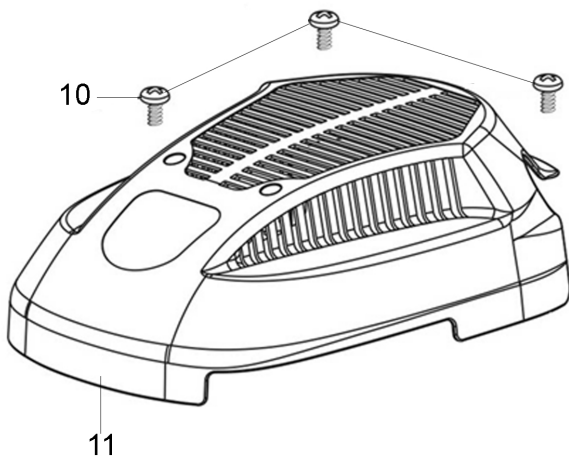

Ref.Nu	Qty	Part number	Description	Validity from	Validity till	Notes	Bulletin
1	1	L66150233	Starter assy				
2	1	L66150425	Flywheel				
3	1	L66150426	Fan				
4	1	L66150147	Pulley				
5	1	L66150376	Nut				
6	1	L66150427	Spark plug cap				
7	1	L66150428	Engine stop wire				
8	1	L66150429	Ignition coil				
9	1	L66150416	Screw				
10	3	L66150240	Screw				
11	1	L66150713	Cover	11/2013			
11	1	L66150234	Cover		10/2013		
12	1	L66150259	Screw				
13	1	L66150260	Slide				
14	1	L66150270	Starter handle				
15	1	L66150269	Starter rope				
16	1	L66150266	Starter spring				
17	1	L66150265	Pulley				
18	2	L66150263	Pawl				
19	2	L66150264	Spring				
20	1	L66150262	Spring				
21	1	L66150261	Washer