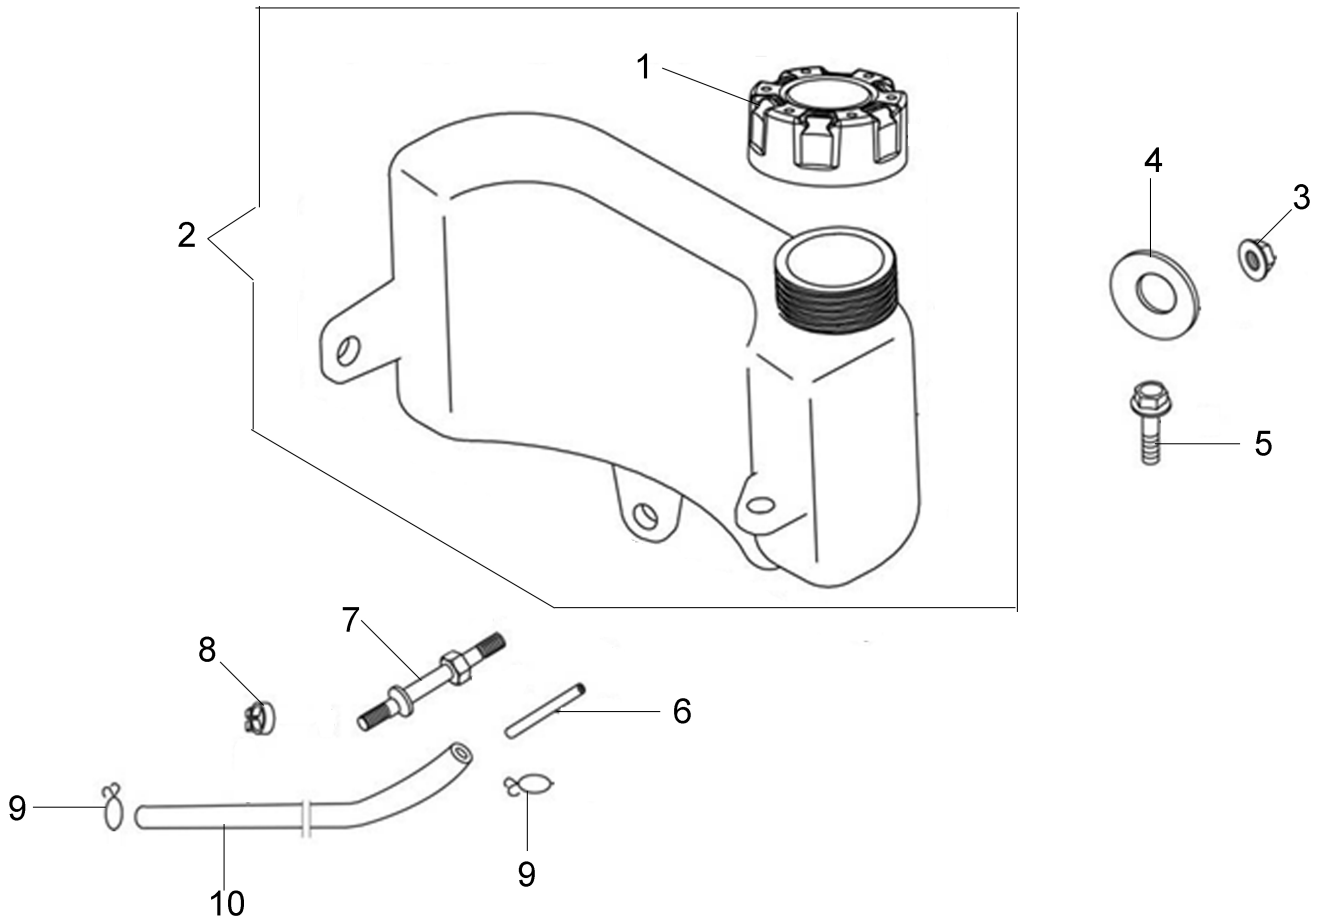

Ref.Nu	Qty	Part number	Description	Validity from	Validity till	Notes	Bulletin
1	1	L66150168	Adjust. screw				
2	1	L66150169	Spring				
3	1	L66150170	Spring				
4	1	L66150468	Plate				
5	1	L66150172	Screw				
6	1	L66150470	Complete lever				
7	2	L66150464	Screw				
8	1	L66150236	Rod				
9	1	L66150237	Spring				
10	1	L66150461	Throttle rod				
11	1	L66150448	Spring				
12	1	L66150447	Control lever				
13	1	L66150382	Screw				
14	1	L66150185	Nut				