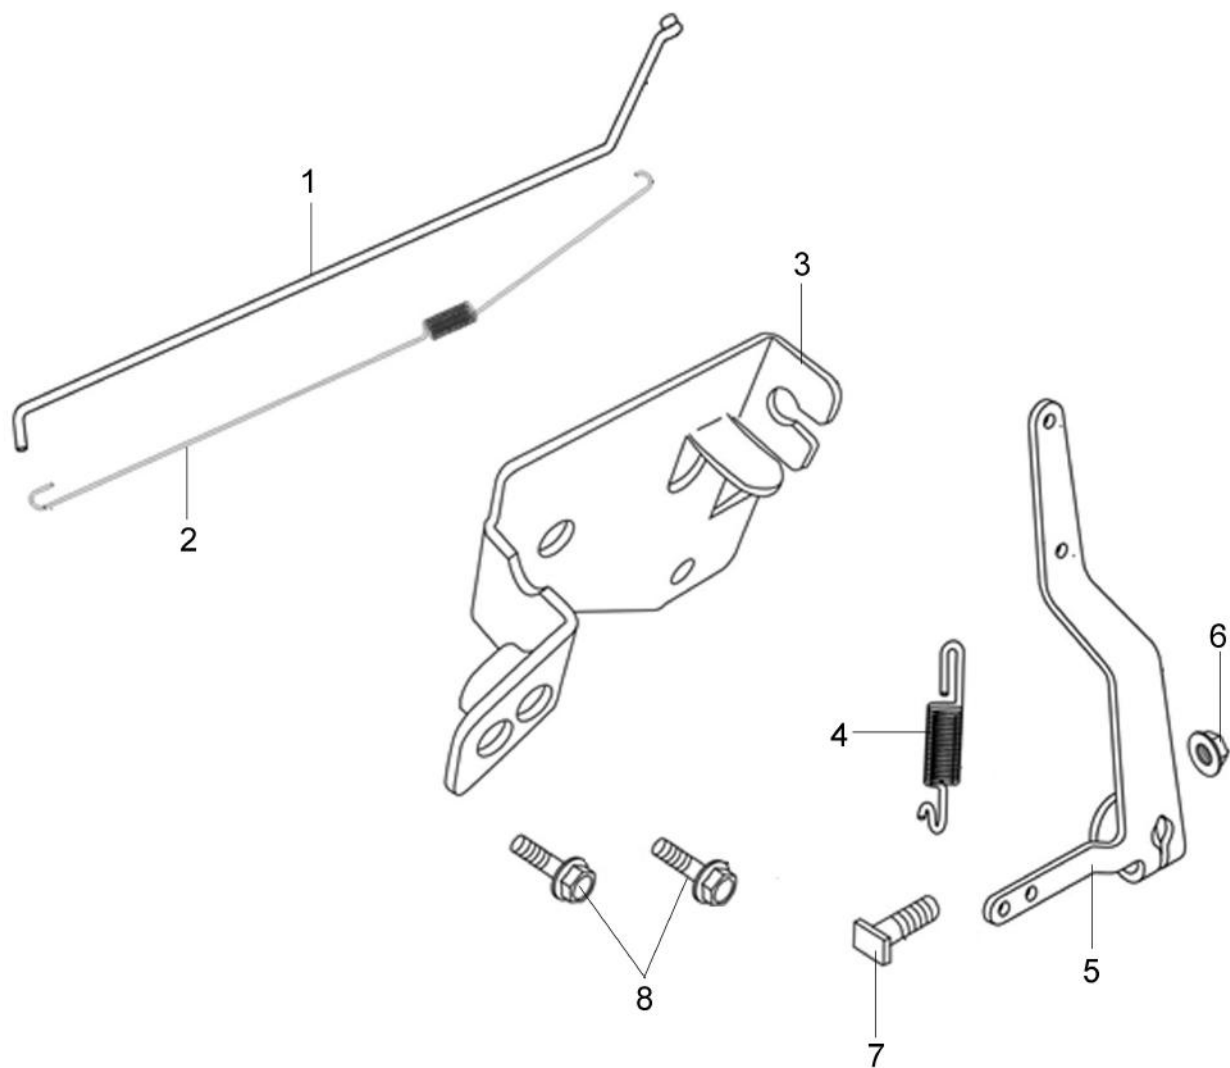

Illustration Control lever

Ref.Nu	Qty	Part number	Description	Validity from	Validity till	Notes	Bulletin
1	1	L66150236	Rod				
2	1	L66150237	Spring				
3	1	L66150733	Complete lever				
4	1	L66150448	Spring				
5	1	L66150447	Control lever				
6	1	L66150185	Nut				
7	1	L66150382	Screw				
8	2	L66150464	Screw